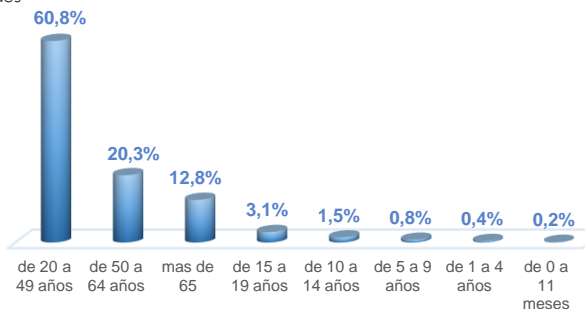

Fuente: Ministerio de Salud Pública

GALÁPAGOS

0,5%

% acumulado de casos confirmados por provincia, referente al total nacional

- Menor a 1,205%
- De 1,205% al 2,06%
- De 2,07% al 3,61%
- Mayor igual a 3,62%

La desagregación de casos a nivel provincial, cantonal y tendencias son de pruebas PCR.

Casos confirmados por grupo etario

Casos confirmados por sexo

SITUACIÓN NACIONAL POR COVID-19 INFOGRAFÍA N°358

Inicio 29/02/2020- Corte 19/02/2021 08:00

CURVA EPIDEMIOLÓGICA DE CASOS COVID-19 ACUMULADOS POR SEMANA EPIDEMIOLÓGICA

Curva epidémica casos confirmados Covid-19 nos permite conocer la evolución de los casos confirmados con COVID-19 a lo largo de la pandemia, agrupados por semana epidemiológica, tomando en cuenta la fecha de inicio de síntomas.