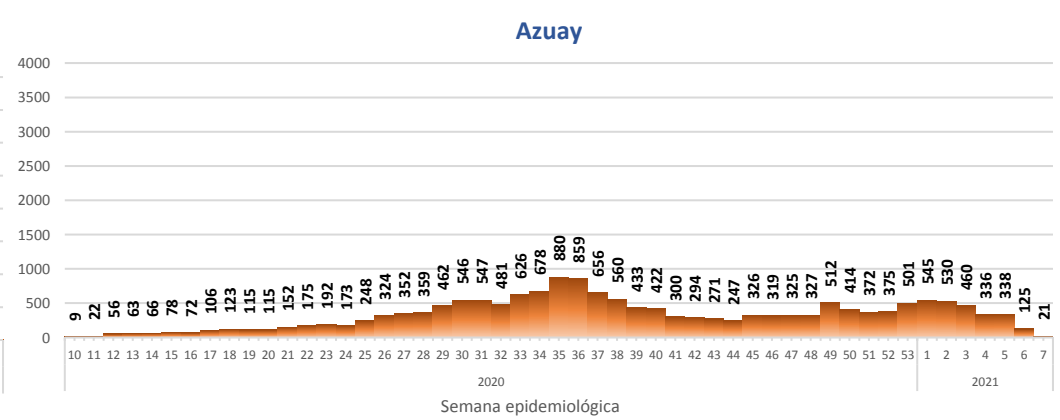

La desagregación de casos a nivel provincial, cantonal y tendencias son de pruebas PCR.

Casos confirmados por grupo etario

Casos confirmados por sexo

SITUACIÓN NACIONAL POR COVID-19 INFOGRAFÍA N°358

Inicio 29/02/2020- Corte 19/02/2021 08:00

CURVA EPIDEMIOLÓGICA DE CASOS COVID-19 ACUMULADOS POR SEMANA EPIDEMIOLÓGICA

Curva epidémica casos confirmados Covid-19 nos permite conocer la evolución de los casos confirmados con COVID-19 a lo largo de la pandemia, agrupados por semana epidemiológica, tomando en cuenta la fecha de inicio de síntomas.

Semana epidemiológica: Es un periodo de tiempo adoptado a nivel internacional; inicia en domingo y termina en sábado y nos permite analizar la evolución de las enfermedades o eventos, sujetos a vigilancia epidemiológica.