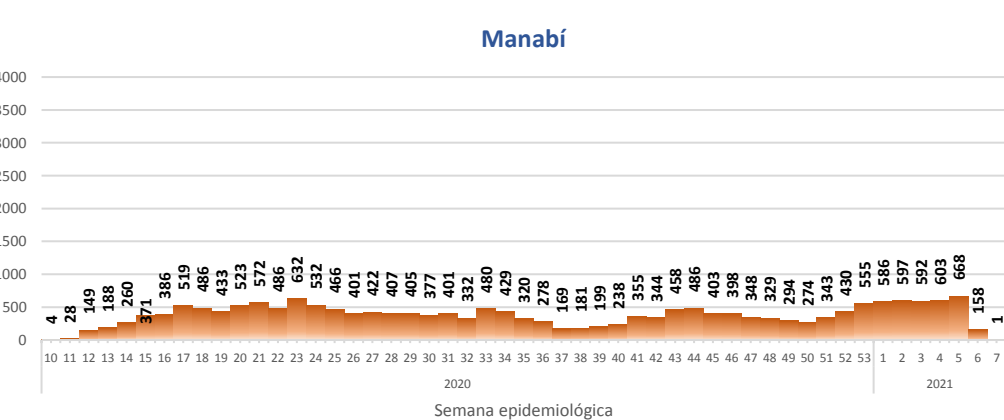

Fuente: Ministerio de Salud Pública

GALÁPAGOS

0,5%

% acumulado de casos confirmados por provincia, referente al total nacional

- Menor a 1,205%
- De 1,205% al 2,06%
- De 2,07% al 3,61%
- Mayor igual a 3,62%

La desagregación de casos a nivel provincial, cantonal y tendencias son de pruebas PCR.

Casos confirmados por grupo etario

Casos confirmados por sexo

SITUACIÓN NACIONAL POR COVID-19 INFOGRAFÍA N°358

Inicio 29/02/2020- Corte 19/02/2021 08:00

CURVA EPIDEMIOLÓGICA DE CASOS COVID-19 ACUMULADOS POR SEMANA EPIDEMIOLÓGICA

Curva epidémica casos confirmados Covid-19 nos permite conocer la evolución de los casos confirmados con COVID-19 a lo largo de la pandemia, agrupados por semana epidemiológica, tomando en cuenta la fecha de inicio de síntomas.

Semana epidemiológica: Es un periodo de tiempo adoptado a nivel internacional; inicia en domingo y termina en sábado y nos permite analizar la evolución de las enfermedades o eventos, sujetos a vigilancia epidemiológica.