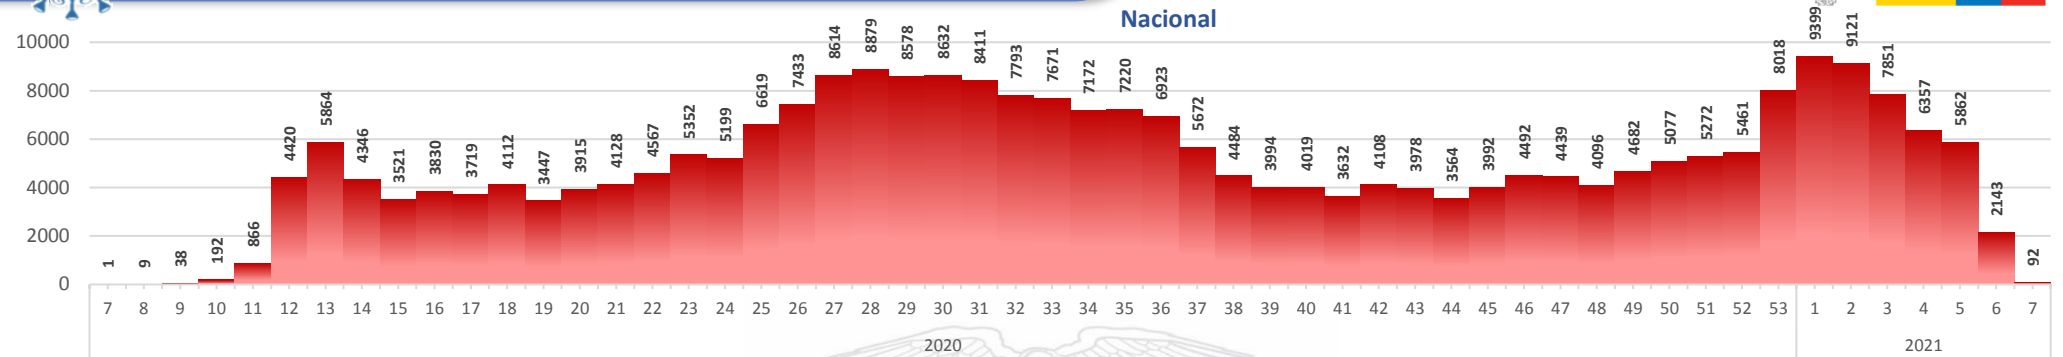

Fuente: Ministerio de Salud Pública

GALÁPAGOS

0,5%

% acumulado de casos confirmados por provincia, referente al total nacional

- Menor a 1,205%
- De 1,205% al 2,06%
- De 2,07% al 3,61%
- Mayor igual a 3,62%

La desagregación de casos a nivel provincial, cantonal y tendencias son de pruebas PCR.

Casos confirmados por grupo etario

Casos confirmados por sexo

SITUACIÓN NACIONAL POR COVID-19 INFOGRAFÍA N°358

Inicio 29/02/2020- Corte 19/02/2021 08:00

CURVA EPIDEMIOLÓGICA DE CASOS COVID-19 ACUMULADOS POR SEMANA EPIDEMIOLÓGICA

Curva epidémica casos confirmados Covid-19 nos permite conocer la evolución de los casos confirmados con COVID-19 a lo largo de la pandemia, agrupados por semana epidemiológica, tomando en cuenta la fecha de inicio de síntomas.

Semana epidemiológica: Es un periodo de tiempo adoptado a nivel internacional; inicia en domingo y termina en sábado y nos permite analizar la evolución de las enfermedades o eventos, sujetos a vigilancia epidemiológica.