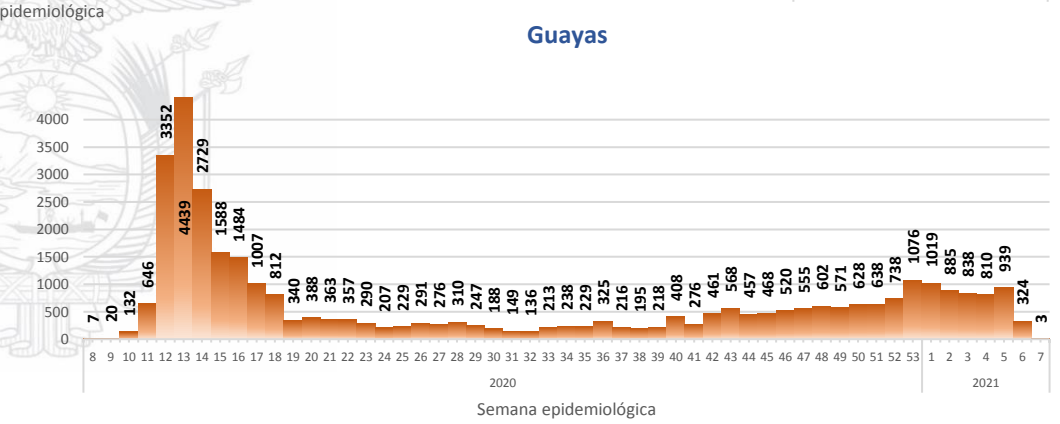

Fuente: Ministerio de Salud Pública

GALÁPAGOS

0,5%

% acumulado de casos confirmados por provincia, referente al total nacional

- Menor a 1,205%
- De 1,205% al 2,06%
- De 2,07% al 3,61%
- Mayor igual a 3,62%

La desagregación de casos a nivel provincial, cantonal y tendencias son de pruebas PCR.

Casos confirmados por grupo etario

Casos confirmados por sexo

SITUACIÓN NACIONAL POR COVID-19 INFOGRAFÍA N°358

Inicio 29/02/2020- Corte 19/02/2021 08:00

CURVA EPIDEMIOLÓGICA DE CASOS COVID-19 ACUMULADOS POR SEMANA EPIDEMIOLÓGICA

Curva epidémica casos confirmados Covid-19 nos permite conocer la evolución de los casos confirmados con COVID-19 a lo largo de la pandemia, agrupados por semana epidemiológica, tomando en cuenta la fecha de inicio de síntomas.

Semana epidemiológica: Es un periodo de tiempo adoptado a nivel internacional; inicia en domingo y termina en sábado y nos permite analizar la evolución de las enfermedades o eventos, sujetos a vigilancia epidemiológica.