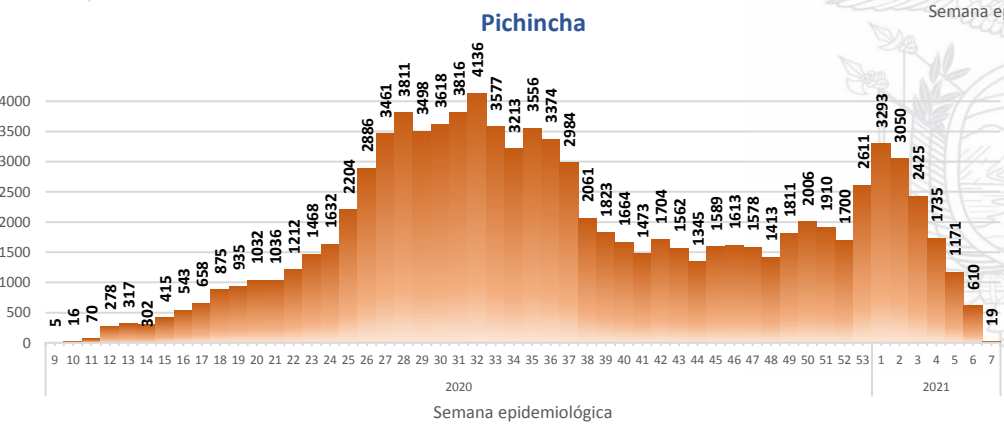

Fuente: Ministerio de Salud Pública

GALÁPAGOS

0,5%

% acumulado de casos confirmados por provincia, referente al total nacional

- Menor a 1,205%
- De 1,205% al 2,06%
- De 2,07% al 3,61%
- Mayor igual a 3,62%

La desagregación de casos a nivel provincial, cantonal y tendencias son de pruebas PCR.

Casos confirmados por grupo etario

Casos confirmados por sexo

SITUACIÓN NACIONAL POR COVID-19 INFOGRAFÍA N°358

Inicio 29/02/2020- Corte 19/02/2021 08:00

CURVA EPIDEMIOLÓGICA DE CASOS COVID-19 ACUMULADOS POR SEMANA EPIDEMIOLÓGICA

Curva epidémica casos confirmados Covid-19 nos permite conocer la evolución de los casos confirmados con COVID-19 a lo largo de la pandemia, agrupados por semana epidemiológica, tomando en cuenta la fecha de inicio de síntomas.

Semana epidemiológica: Es un periodo de tiempo adoptado a nivel internacional; inicia en domingo y termina en sábado y nos permite analizar la evolución de las enfermedades o eventos, sujetos a vigilancia epidemiológica.