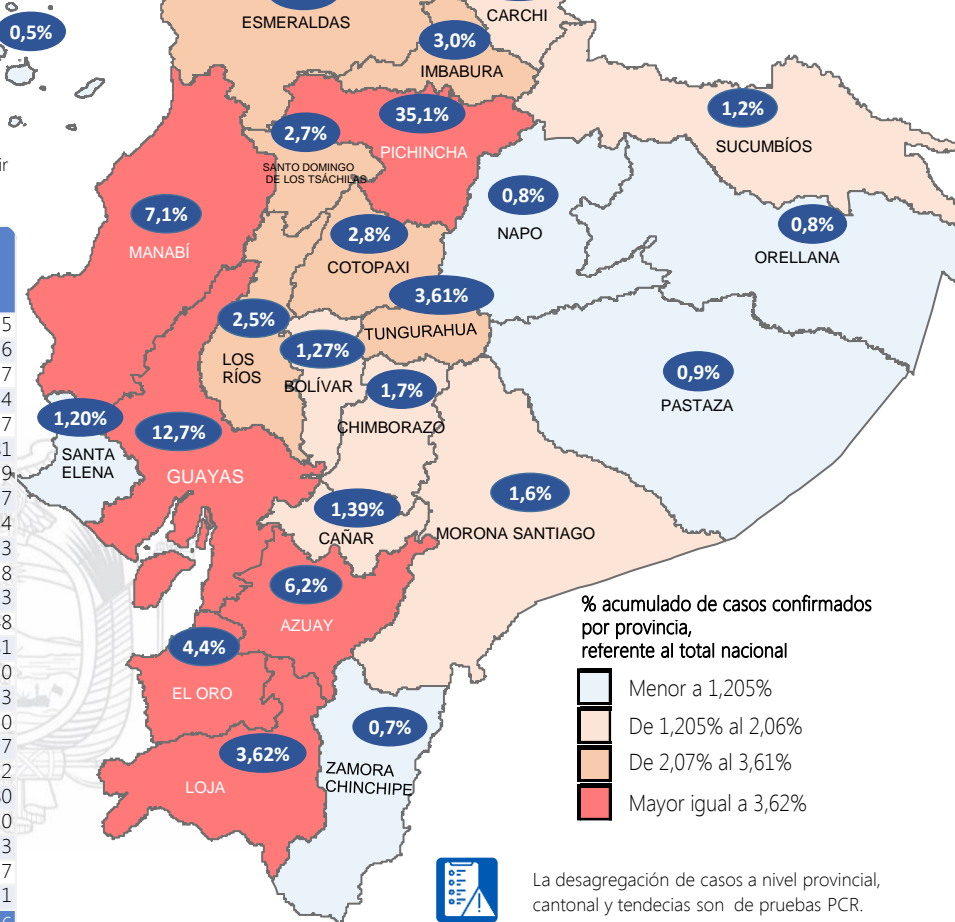

636.325

Total casos descartados

30.661

Casos con alta hospitalaria

668

Hospitalizados estables

498

Hospitalizados pronóstico reservado

Llamadas 171, relacionadas a Covid 19	Teleconsulta	Atenciones en establecimientos de salud - MSP	Seguimiento telefónico	Seguimiento en domicilio
933.391	128.495	23.084	401.984	99.624

- Llamadas al 171 relacionadas a Covid-19: número de llamadas (acumuladas) atendidas por la plataforma 171 relacionadas a Covid-19.
- Teleconsulta: ciudadanos atendidos a través del APP SALUDEc y por un médico del 171.
- Atenciones en establecimientos de salud del MSP: citas agendadas a través del 171 en establecimientos del primer nivel de atención.
- Seguimiento telefónico: llamadas a pacientes con diagnóstico confirmado, seguidos vía telefónica en primer nivel, por un profesional del MSP.
- Seguimiento en domicilio: visitas domiciliarias a pacientes con diagnóstico confirmado, desde el primer nivel de atención, por un profesional del MSP.

Fuente: Ministerio de Salud Pública

GALÁPAGOS

0,5%