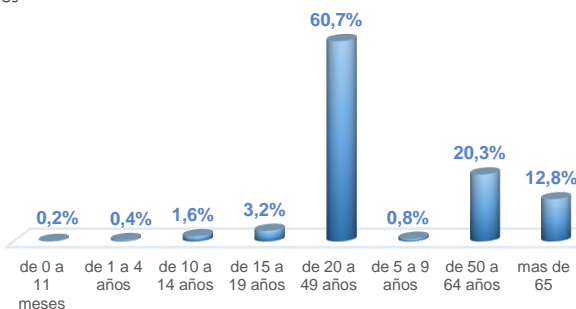

Casos confirmados por grupo etario