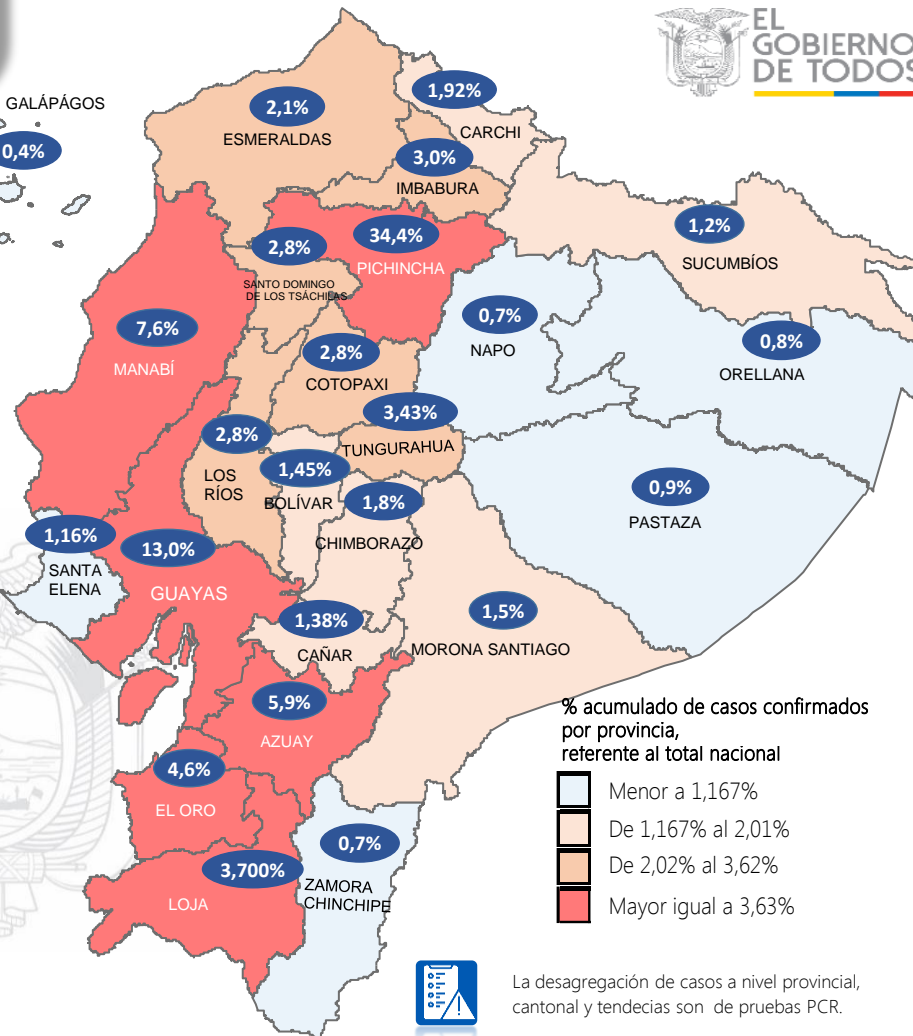

*Detalle de fallecidos

Confirmados	Probables	Total
11.600	4.812	16.412

***Fallecidos por Covid-19:** corresponde a los fallecidos confirmados con una prueba RT-PCR positiva, fallecidos probables que son las personas con síntomas, otras pruebas de laboratorio o imagen relacionados a Covid-19, sin una prueba RT-PCR.

Provincia	Confirmados por RT-PCR	Fallecidos confirmados por RT-PCR	Fallecidos probables
Azuay	18.312	322	28
Bolívar	4.481	84	17
Carchi	5.956	200	3
Cañar	4.258	113	8
Chimborazo	5.555	403	129
Cotopaxi	8.578	394	91
El Oro	14.091	751	218
Esmeraldas	6.577	285	59
Galápagos	1.327	9	7
Guayas	40.231	2.105	1.722
Imbabura	9.191	275	20
Loja	11.456	329	63
Los Ríos	8.738	396	253
Manabí	23.593	1.698	1.094
Morona Santiago	4.554	47	0
Napo	2.293	90	3
Orellana	2.428	62	20
Pastaza	2.704	71	17
Pichincha	106.633	2.434	324
Santa Elena	3.596	410	280
Sto. Domingo Tsáchilas	8.716	500	124
Sucumbíos	3.670	119	3
Tungurahua	10.635	437	327
Zamora Chinchipe	2.070	66	2
Total	309.643	11.600	4.812

A fin de facilitar la lectura del indicador "casos fallecidos" y proporcionar la información desagregada por provincias se desglosa el número de fallecidos con Covid-19 confirmados por una prueba RT-PCR y los fallecidos probables con Covid-19.