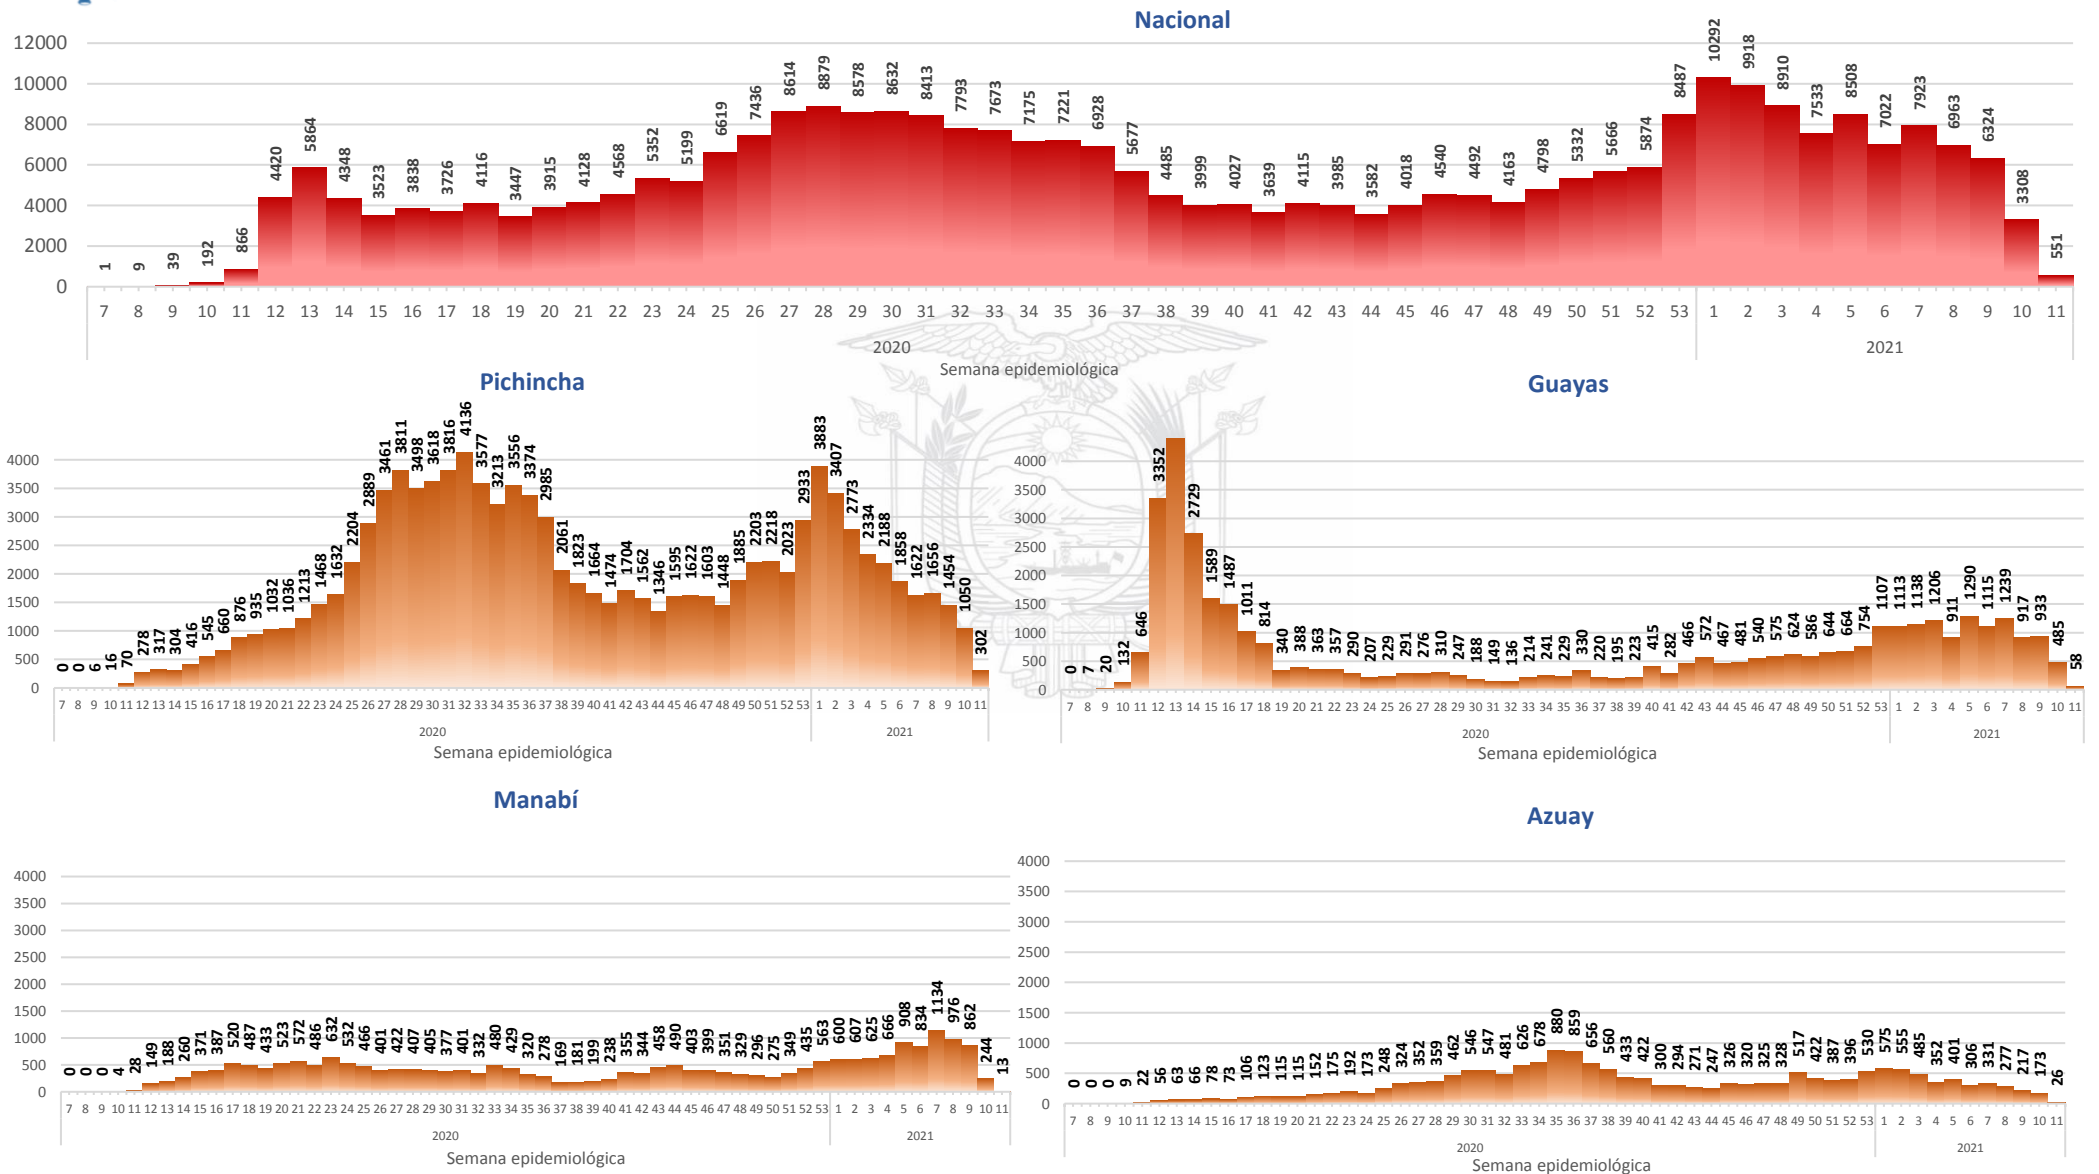

- Llamadas al 171 relacionadas a Covid-19: número de llamadas (acumuladas) atendidas por la plataforma 171 relacionadas a Covid-19.
- Teleconsulta: ciudadanos atendidos a través del APP SALUDEc y por un médico del 171.
- Atenciones en establecimientos de salud del MSP: citas agendadas a través del 171 en establecimientos del primer nivel de atención.
- Seguimiento telefónico: llamadas a pacientes con diagnóstico confirmado, seguidos vía telefónica en primer nivel, por un profesional del MSP.
- Seguimiento en domicilio: visitas domiciliarias a pacientes con diagnóstico confirmado, desde el primer nivel de atención, por un profesional del MSP.

Casos confirmados por grupo etario

Casos confirmados por sexo

SITUACIÓN NACIONAL POR COVID-19 INFOGRAFÍA N°386

Inicio 29/02/2020- Corte 19/03/2021 08:00

CURVA EPIDEMIOLÓGICA DE CASOS COVID-19 ACUMULADOS POR SEMANA EPIDEMIOLÓGICA

Curva epidémica casos confirmados Covid-19 nos permite conocer la evolución de los casos confirmados con COVID-19 a lo largo de la pandemia, agrupados por semana epidemiológica, tomando en cuenta la fecha de inicio de síntomas.

Semana epidemiológica: Es un periodo de tiempo adoptado a nivel internacional; inicia en domingo y termina en sábado y nos permite analizar la evolución de las enfermedades o eventos, sujetos a vigilancia epidemiológica.