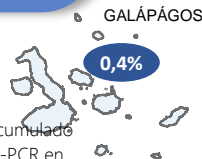

*Detalle de fallecidos

Confirmados	Probables	Total
11.600	4.812	16.412

***Fallecidos por Covid-19:** corresponde a los fallecidos confirmados con una prueba RT-PCR positiva, fallecidos probables que son las personas con síntomas, otras pruebas de laboratorio o imagen relacionados a Covid-19, sin una prueba RT-PCR.

Provincia	Confirmados por RT-PCR	Fallecidos confirmados por RT-PCR	Fallecidos probables
Azuay	18.312	322	28
Bolívar	4.481	84	17
Carchi	5.956	200	3
Cañar	4.258	113	8
Chimborazo	5.555	403	129
Cotopaxi	8.578	394	91
El Oro	14.091	751	218
Esmeraldas	6.577	285	59
Galápagos	1.327	9	7
Guayas	40.231	2.105	1.722
Imbabura	9.191	275	20
Loja	11.456	329	63
Los Ríos	8.738	396	253
Manabí	23.593	1.698	1.094
Morona Santiago	4.554	47	0
Napo	2.293	90	3
Orellana	2.428	62	20
Pastaza	2.704	71	17
Pichincha	106.633	2.434	324
Santa Elena	3.596	410	280
Sto. Domingo Tsáchilas	8.716	500	124
Sucumbíos	3.670	119	3
Tungurahua	10.635	437	327
Zamora Chinchipe	2.070	66	2
Total	309.643	11.600	4.812

A fin de facilitar la lectura del indicador "casos fallecidos" y proporcionar la información desagregada por provincias se desglosa el número de fallecidos con Covid-19 confirmados por una prueba RT-PCR y los fallecidos probables con Covid-19.

La desagregación de casos a nivel provincial, cantonal y tendencias son de pruebas PCR.

727.749

Total casos descartados

33.989

Casos con alta hospitalaria

894

Hospitalizados estables