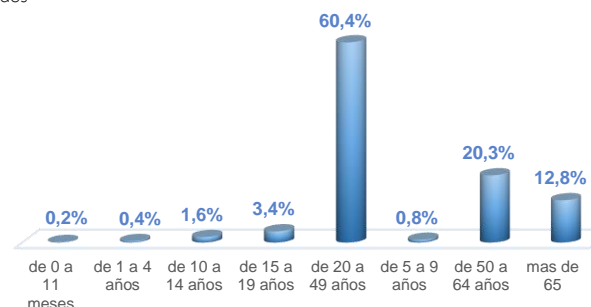

Casos confirmados por grupo etario

Casos confirmados por sexo