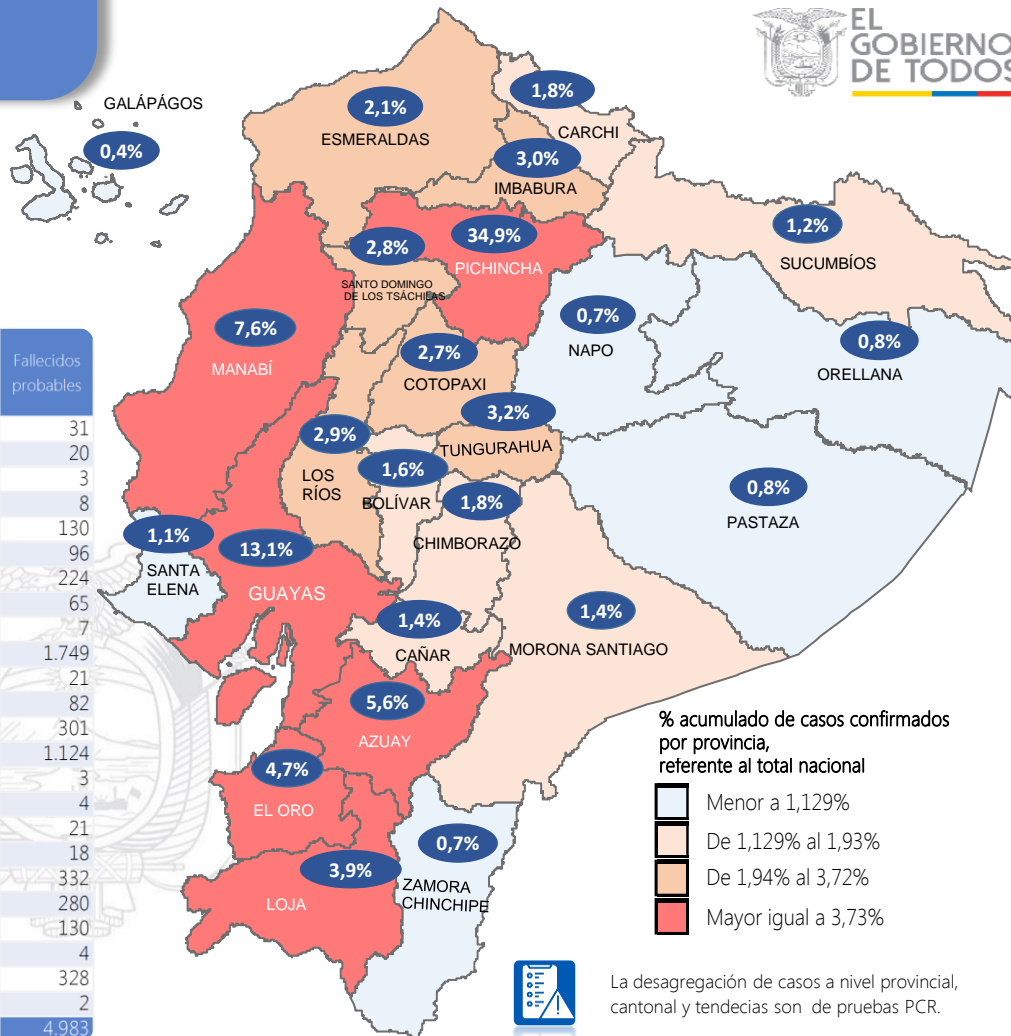

*Detalle de fallecidos

Confirmados	Probables	Total
12.720	4.983	17.703

***Fallecidos por Covid-19:** corresponde a los fallecidos confirmados con una prueba RT-PCR positiva, fallecidos probables que son las personas con síntomas, otras pruebas de laboratorio o imagen relacionados a Covid-19, sin una prueba RT-PCR.

Provincia	Confirmados por RT-PCR	Fallecidos confirmados por RT-PCR	Fallecidos probables
Azuay	20.141	358	31
Bolívar	5.644	92	20
Carchi	6.505	219	3
Cañar	4.873	122	8
Chimborazo	6.506	416	130
Cotopaxi	9.701	407	96
El Oro	17.037	842	224
Esmeraldas	7.472	324	65
Galápagos	1.375	9	7
Guayas	47.250	2.243	1.749
Imbabura	10.650	310	21
Loja	14.065	419	82
Los Ríos	10.469	428	301
Manabí	27.571	1.932	1.124
Morona Santiago	5.045	53	3
Napo	2.606	92	4
Orellana	2.720	65	21
Pastaza	2.805	74	18
Pichincha	125.744	2.677	332
Santa Elena	3.964	410	280
Sto. Domingo Tsáchilas	9.921	570	130
Sucumbíos	4.395	137	4
Tungurahua	11.611	440	328
Zamora Chinchipe	2.493	81	2
Total	360.563	12.720	4.983

A fin de facilitar la lectura del indicador "casos fallecidos" y proporcionar la información desagregada por provincias se desglosa el número de fallecidos con Covid-19 confirmados por una prueba RT-PCR y los fallecidos probables con Covid-19.