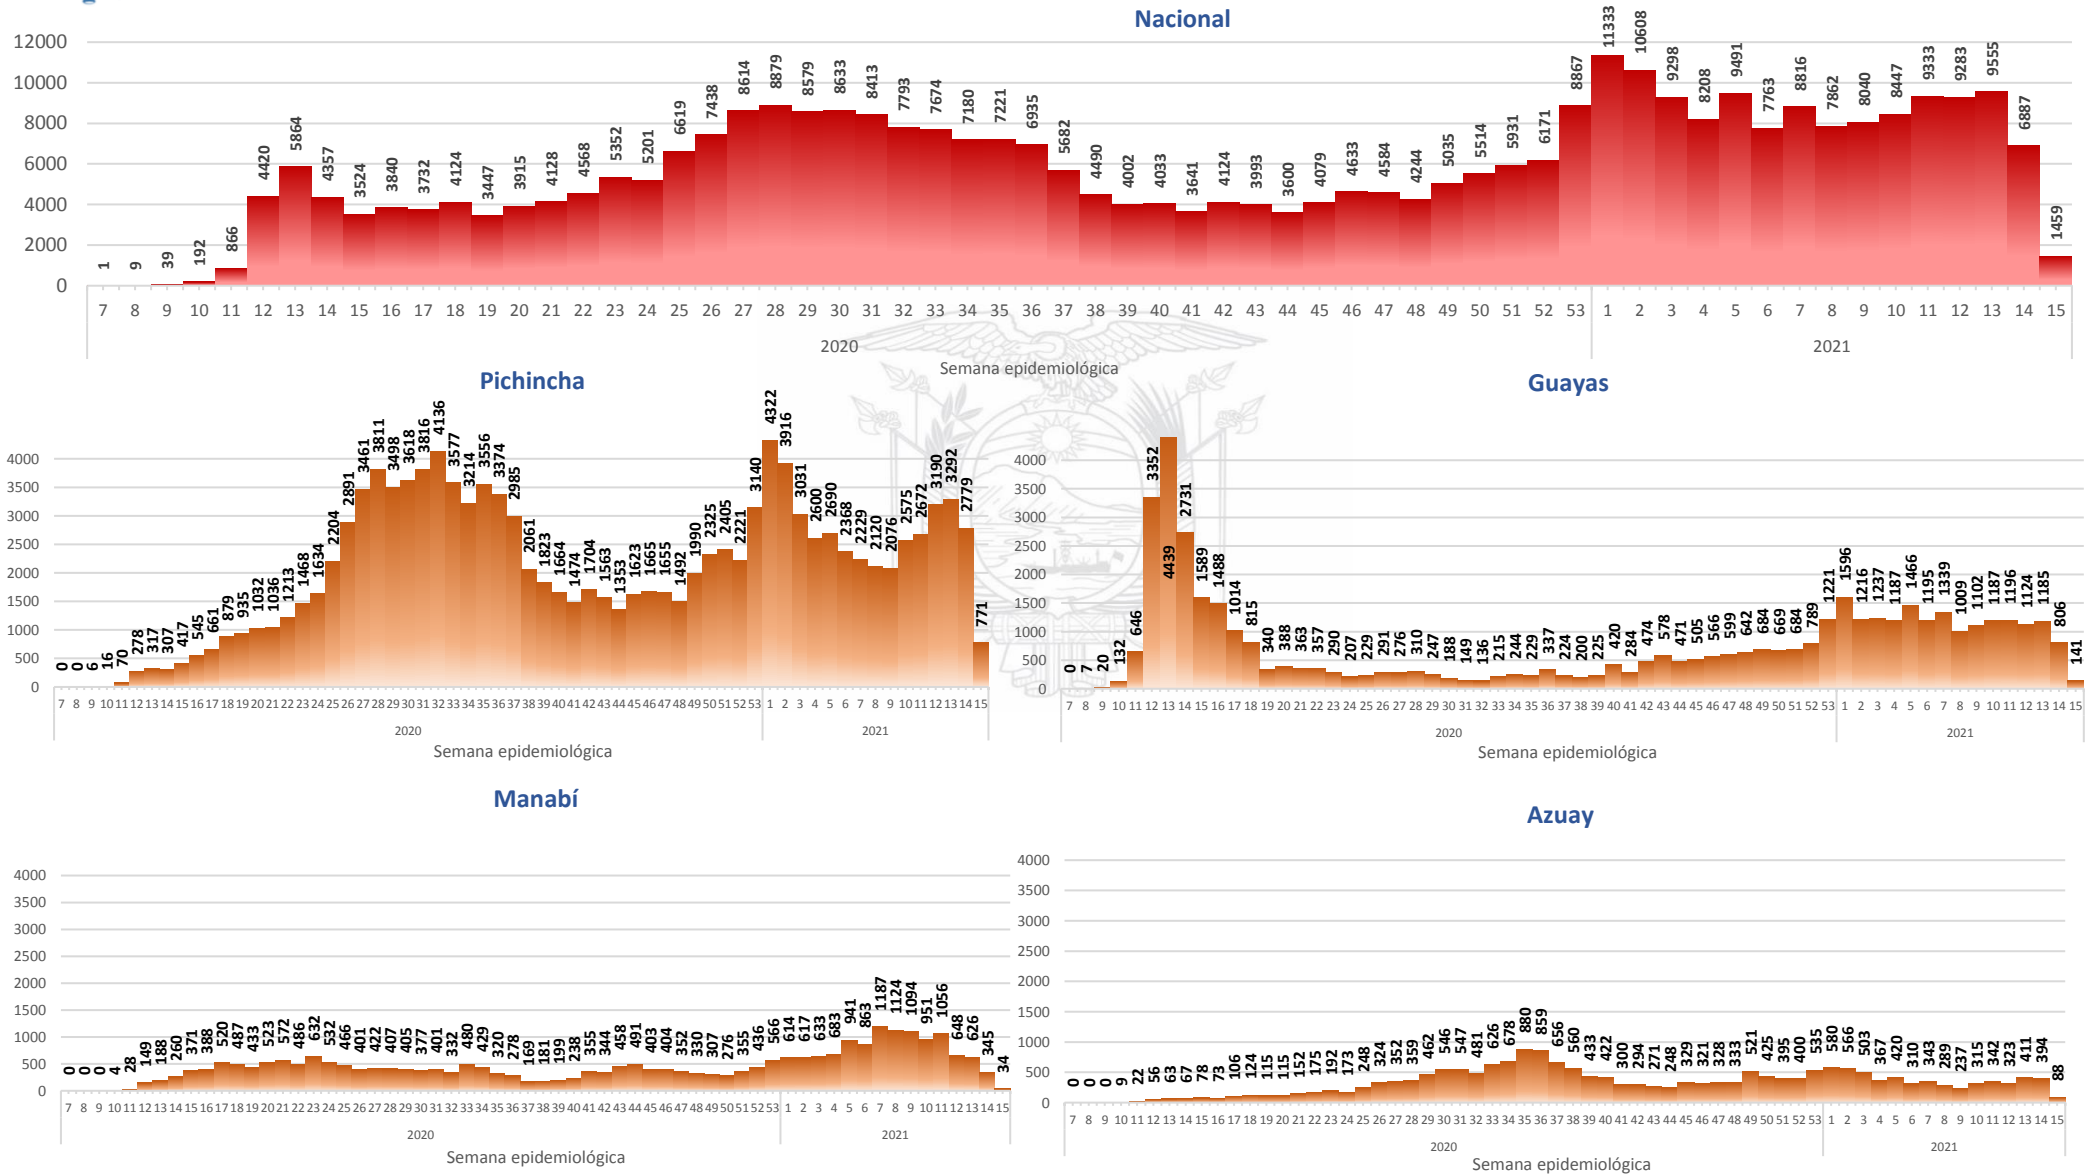

- Llamadas al 171 relacionadas a Covid-19: número de llamadas (acumuladas) atendidas por la plataforma 171 relacionadas a Covid-19.
- Teleconsulta: ciudadanos atendidos a través del APP SALUDEDEC y por un médico del 171.
- Atenciones en establecimientos de salud del MSP: citas agendadas a través del 171 en establecimientos del primer nivel de atención.
- Seguimiento telefónico: llamadas a pacientes con diagnóstico confirmado, seguidos vía telefónica en primer nivel, por un profesional del MSP.
- Seguimiento en domicilio: visitas domiciliarias a pacientes con diagnóstico confirmado, desde el primer nivel de atención, por un profesional del MSP.

Casos confirmados por grupo etario

Casos confirmados por sexo

SITUACIÓN NACIONAL POR COVID-19

INFOGRAFÍA N°417

Inicio 29/02/2020- Corte 19/04/2021 08:00

CURVA EPIDEMIOLÓGICA DE CASOS COVID-19 ACUMULADOS POR SEMANA EPIDEMIOLÓGICA

Curva epidémica casos confirmados Covid-19 nos permite conocer la evolución de los casos confirmados con COVID-19 a lo largo de la pandemia, agrupados por semana epidemiológica, tomando en cuenta la fecha de inicio de síntomas.

Semana epidemiológica: Es un periodo de tiempo adoptado a nivel internacional; inicia en domingo y termina en sábado y nos permite analizar la evolución de las enfermedades o eventos, sujetos a vigilancia epidemiológica.