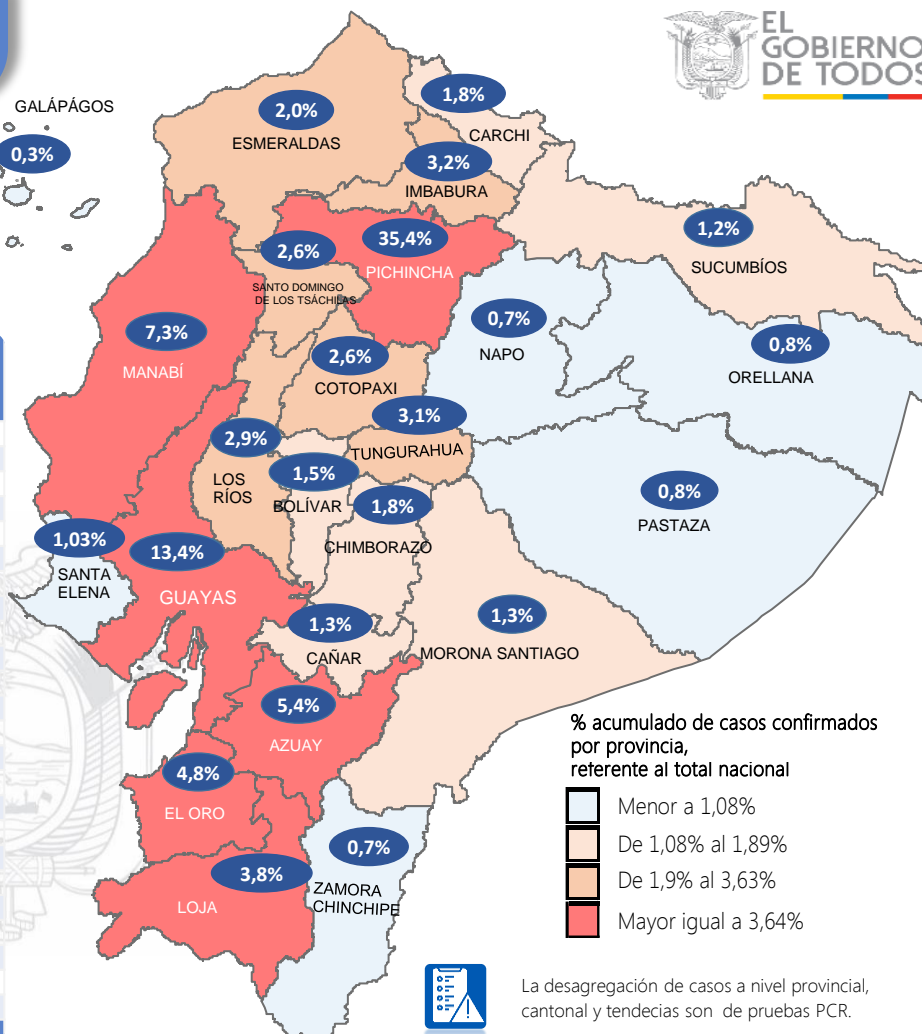

SITUACIÓN NACIONAL POR COVID-19

INFOGRAFÍA N°447

Inicio 29/02/2020 - Corte 19/05/2021 08:00

412.907

Casos confirmados con pruebas PCR

354.499

*Pacientes recuperados

Se han tomado **1.380.547** muestras para RT-PCR.

Este indicador, de actualización diaria, reporta el número acumulado de las muestras tomadas para la realización de la prueba RT-PCR en los laboratorios autorizados en Ecuador. Cabe indicar que puede existir más de una muestra por persona durante el proceso diagnóstico.

% acumulado de casos confirmados por provincia, referente al total nacional

- Menor a 1,08%
- De 1,08% a 1,89%
- De 1,9% a 3,63%
- Mayor igual a 3,64%

La desagregación de casos a nivel provincial, cantonal y tendencias son de pruebas PCR.

Manabí	30213
24 De Mayo	833
Bolívar	716
Chone	3189
El Carmen	955
Flavio Alfaro	406
Jama	191
Jaramijó	207
Jipijapa	1605
Junín	451
Manta	4009
Montecristi	746
Olmedo	407
Paján	501
Pedernales	554
Pichincha	522
Portoviejo	10038
Puerto López	440
Rocafuerte	1335
San Vicente	304
Santa Ana	1004
Sucre	1210
Tosagua	590
Santa Elena	4268
La Libertad	1423
Salinas	1015
Santa Elena	1830
Santo Domingo De Los Tsáchilas	10804
La Concordia	1240
Santo Domingo	9564
Total general	140738