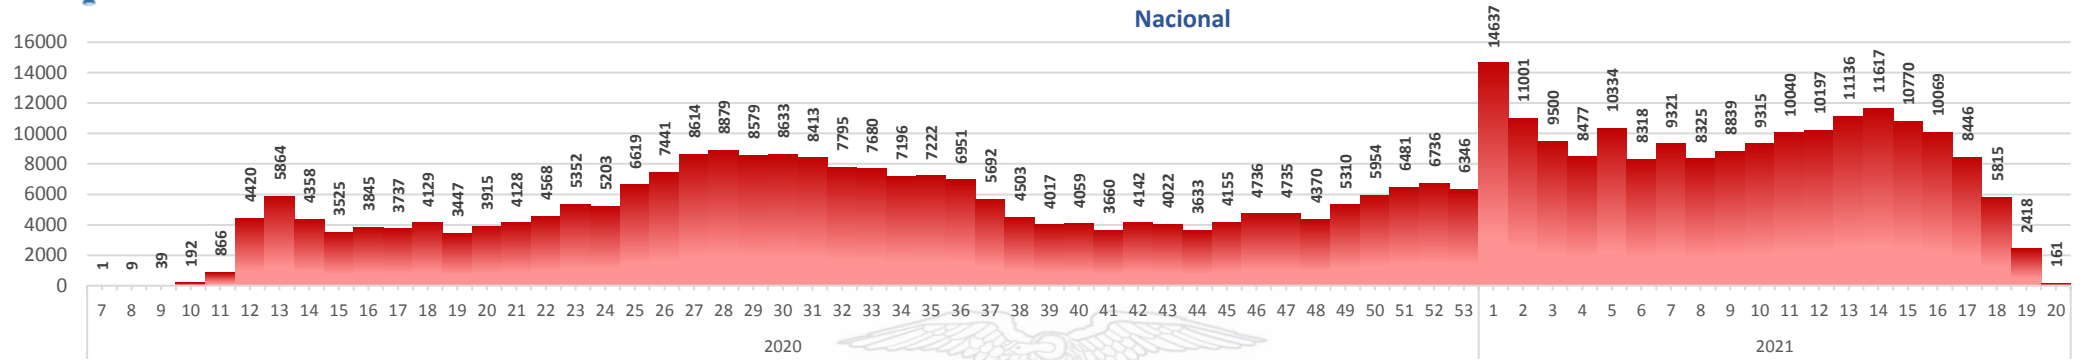

Este indicador, de actualización diaria, reporta el número acumulado de las muestras tomadas para la realización de la prueba RT-PCR en los laboratorios autorizados en Ecuador. Cabe indicar que puede existir más de una muestra por persona durante el proceso diagnóstico.

Casos confirmados por grupo etario

Casos confirmados por sexo

SITUACIÓN NACIONAL POR COVID-19

INFOGRAFÍA N°447

Inicio 29/02/2020- Corte 19/05/2021 08:00

CURVA EPIDEMIOLÓGICA DE CASOS COVID-19 ACUMULADOS POR SEMANA EPIDEMIOLÓGICA

Curva epidémica casos confirmados Covid-19 nos permite conocer la evolución de los casos confirmados con COVID-19 a lo largo de la pandemia, agrupados por semana epidemiológica, tomando en cuenta la fecha de inicio de síntomas.
 Semana epidemiológica: Es un periodo de tiempo adoptado a nivel internacional; inicia en domingo y termina en sábado y nos permite analizar la evolución de las enfermedades o eventos, sujetos a vigilancia epidemiológica.