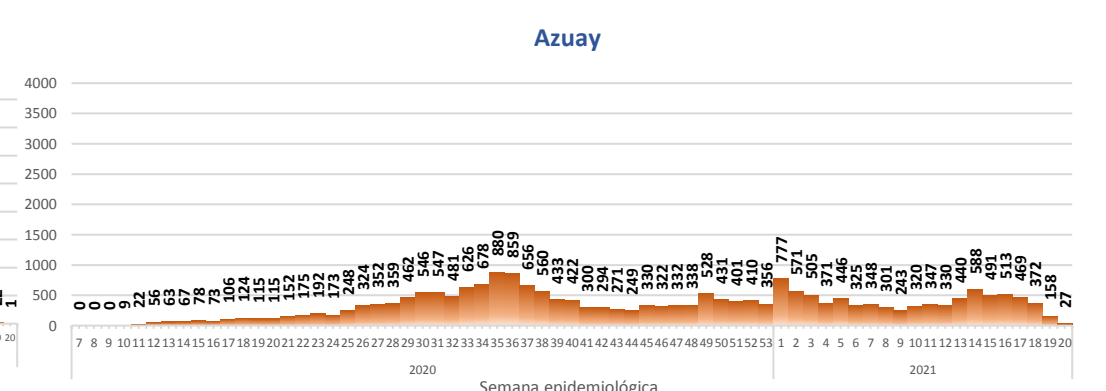

Este indicador, de actualización diaria, reporta el número acumulado de las muestras tomadas para la realización de la prueba RT-PCR en los laboratorios autorizados en Ecuador. Cabe indicar que puede existir más de una muestra por persona durante el proceso diagnóstico.

Casos confirmados por grupo etario

Casos confirmados por sexo

SITUACIÓN NACIONAL POR COVID-19

INFOGRAFÍA N°447

Inicio 29/02/2020- Corte 19/05/2021 08:00

CURVA EPIDEMIOLÓGICA DE CASOS COVID-19 ACUMULADOS POR SEMANA EPIDEMIOLÓGICA

Curva epidémica casos confirmados Covid-19 nos permite conocer la evolución de los casos confirmados con COVID-19 a lo largo de la pandemia, agrupados por semana epidemiológica, tomando en cuenta la fecha de inicio de síntomas.
 Semana epidemiológica: Es un periodo de tiempo adoptado a nivel internacional; inicia en domingo y termina en sábado y nos permite analizar la evolución de las enfermedades o eventos, sujetos a vigilancia epidemiológica.