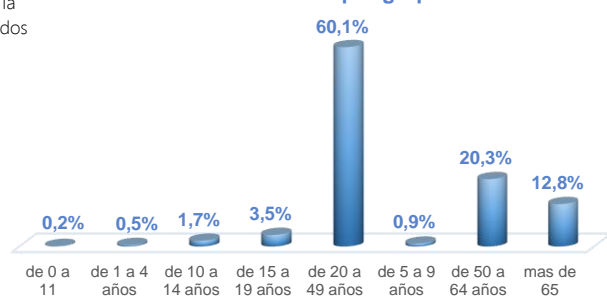

Casos confirmados por grupo etario

Casos confirmados por sexo