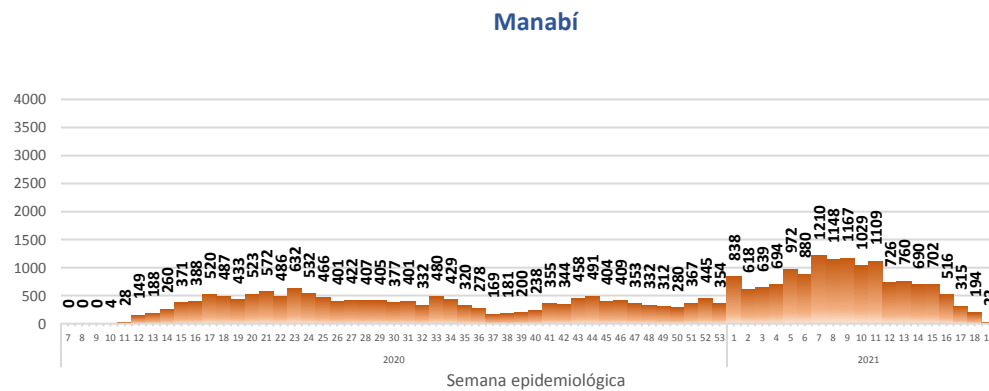

Este indicador, de actualización diaria, reporta el número acumulado de las muestras tomadas para la realización de la prueba RT-PCR en los laboratorios autorizados en Ecuador. Cabe indicar que puede existir más de una muestra por persona durante el proceso diagnóstico.

Casos confirmados por grupo etario

Casos confirmados por sexo

SITUACIÓN NACIONAL POR COVID-19

INFOGRAFÍA N°447

Inicio 29/02/2020- Corte 19/05/2021 08:00

CURVA EPIDEMIOLÓGICA DE CASOS COVID-19 ACUMULADOS POR SEMANA EPIDEMIOLÓGICA

Curva epidémica casos confirmados Covid-19 nos permite conocer la evolución de los casos confirmados con COVID-19 a lo largo de la pandemia, agrupados por semana epidemiológica, tomando en cuenta la fecha de inicio de síntomas.
 Semana epidemiológica: Es un periodo de tiempo adoptado a nivel internacional; inicia en domingo y termina en sábado y nos permite analizar la evolución de las enfermedades o eventos, sujetos a vigilancia epidemiológica.