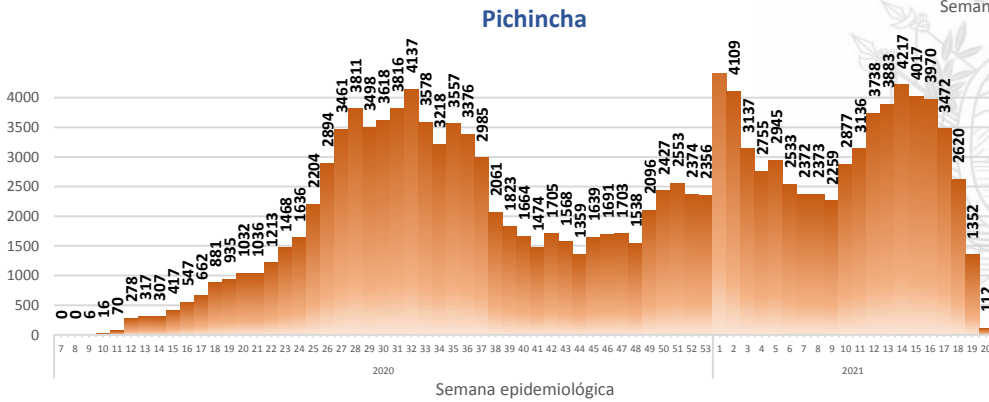

Este indicador, de actualización diaria, reporta el número acumulado de las muestras tomadas para la realización de la prueba RT-PCR en los laboratorios autorizados en Ecuador. Cabe indicar que puede existir más de una muestra por persona durante el proceso diagnóstico.

Casos confirmados por grupo etario

Casos confirmados por sexo

SITUACIÓN NACIONAL POR COVID-19

INFOGRAFÍA N°447

Inicio 29/02/2020- Corte 19/05/2021 08:00

CURVA EPIDEMIOLÓGICA DE CASOS COVID-19 ACUMULADOS POR SEMANA EPIDEMIOLÓGICA

Curva epidémica casos confirmados Covid-19 nos permite conocer la evolución de los casos confirmados con COVID-19 a lo largo de la pandemia, agrupados por semana epidemiológica, tomando en cuenta la fecha de inicio de síntomas.
 Semana epidemiológica: Es un periodo de tiempo adoptado a nivel internacional; inicia en domingo y termina en sábado y nos permite analizar la evolución de las enfermedades o eventos, sujetos a vigilancia epidemiológica.