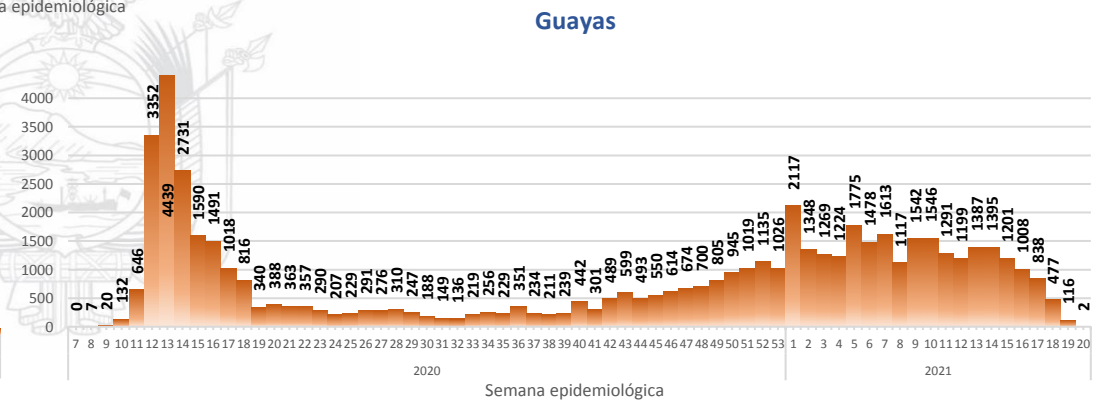

Este indicador, de actualización diaria, reporta el número acumulado de las muestras tomadas para la realización de la prueba RT-PCR en los laboratorios autorizados en Ecuador. Cabe indicar que puede existir más de una muestra por persona durante el proceso diagnóstico.

Casos confirmados por grupo etario

Casos confirmados por sexo

SITUACIÓN NACIONAL POR COVID-19

INFOGRAFÍA N°447

Inicio 29/02/2020- Corte 19/05/2021 08:00

CURVA EPIDEMIOLÓGICA DE CASOS COVID-19 ACUMULADOS POR SEMANA EPIDEMIOLÓGICA

Curva epidémica casos confirmados Covid-19 nos permite conocer la evolución de los casos confirmados con COVID-19 a lo largo de la pandemia, agrupados por semana epidemiológica, tomando en cuenta la fecha de inicio de síntomas.
 Semana epidemiológica: Es un periodo de tiempo adoptado a nivel internacional; inicia en domingo y termina en sábado y nos permite analizar la evolución de las enfermedades o eventos, sujetos a vigilancia epidemiológica.