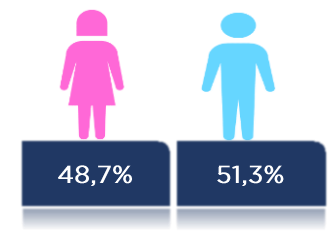

Llamadas 171, relacionadas a Covid 19	Teleconsulta	Atenciones en establecimientos de salud - MSP	Seguimiento telefónico	Seguimiento en domicilio
2.317.285	139.779	28.258	494.000	142.660

- Llamadas al 171 relacionadas a Covid-19: número de llamadas (acumuladas) atendidas por la plataforma 171 relacionadas a Covid-19.
 - Teleconsulta: ciudadanos atendidos a través de la APP SALUDEc y por un médico del 171.
 - Atenciones en establecimientos de salud del MSP: citas agendadas a través del 171 en establecimientos del primer nivel de atención.
 - Seguimiento telefónico: llamadas a pacientes con diagnóstico confirmado, seguidos vía telefónica en primer nivel, por un profesional del MSP.
 - Seguimiento en domicilio: visitas domiciliarias a pacientes con diagnóstico confirmado, desde el primer nivel de atención, por un profesional del MSP.

Casos confirmados por grupo etario

Casos confirmados por sexo

Curva epidémica casos confirmados Covid-19 nos permite conocer la evolución de los casos confirmados con COVID-19 a lo largo de la pandemia, agrupados por semana epidemiológica, tomando en cuenta la fecha de inicio de síntomas.