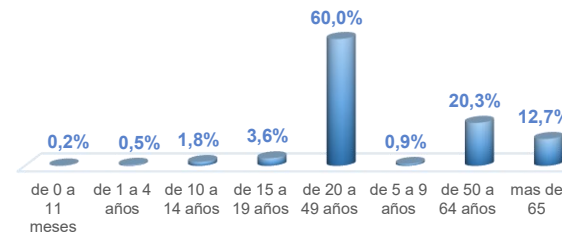

*Detalle de fallecidos

Confirmados	Probables	Total
15.695	5.589	21.284

***Fallecidos por Covid-19:** corresponde a los fallecidos confirmados con una prueba RT-PCR positiva, fallecidos probables que son las personas con síntomas, otras pruebas de laboratorio o imagen relacionados a Covid-19, sin una prueba RT-PCR.

997.268

Total casos descartados

47.334

Casos con alta hospitalaria

685

Hospitalizados estables

467

Hospitalizados pronóstico reservado

Casos confirmados por grupo etario

Casos confirmados por sexo

Curva epidémica casos confirmados Covid-19 nos permite conocer la evolución de los casos confirmados con COVID-19 a lo largo de la pandemia, agrupados por semana epidemiológica, tomando en cuenta la fecha de inicio de síntomas.