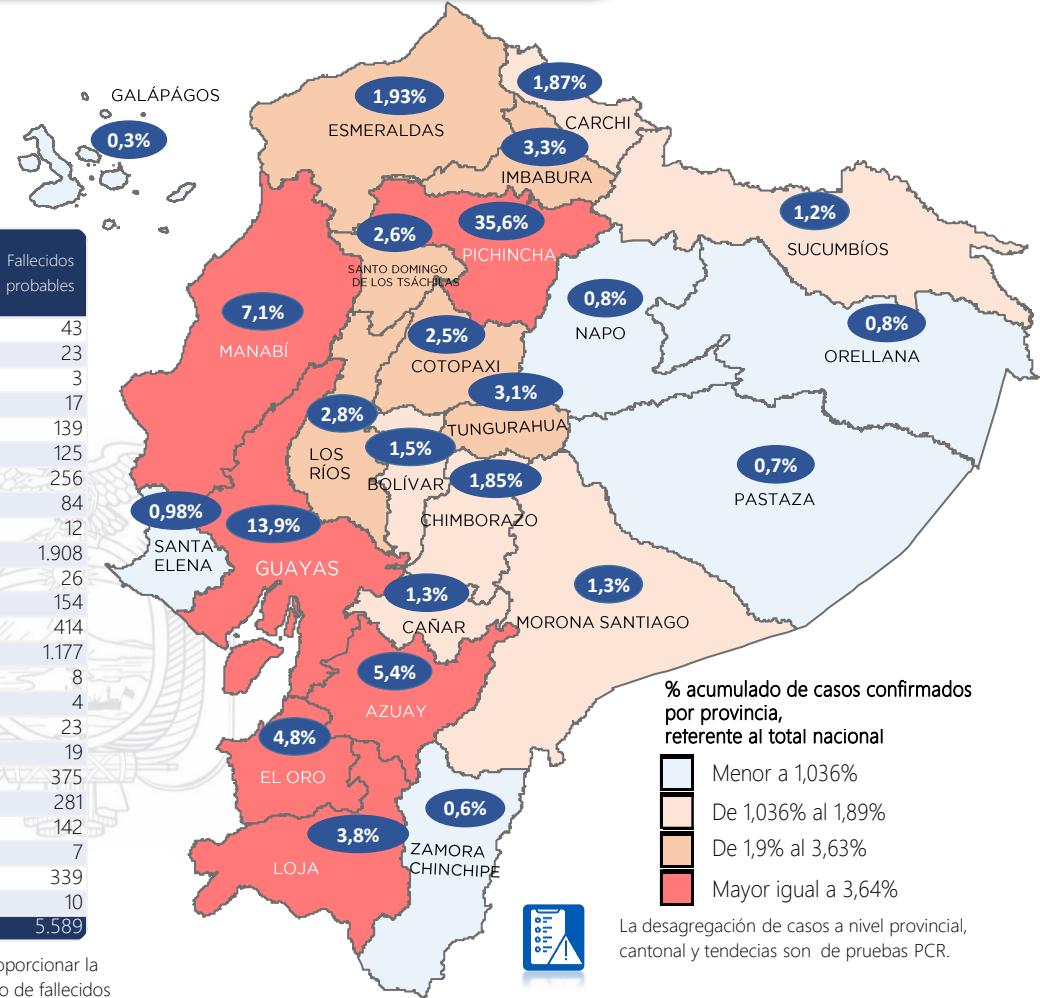

Se han tomado **1.496.340** muestras para RT-PCR.

Este indicador, de actualización diaria, reporta el número acumulado de las muestras tomadas para la realización de la prueba RT-PCR en los laboratorios autorizados en Ecuador. Cabe indicar que puede existir más de una muestra por persona durante el proceso diagnóstico.

*Detalle de fallecidos

Confirmados	Probables	Total
15.695	5.589	21.284

***Fallecidos por Covid-19:** corresponde a los fallecidos confirmados con una prueba RT-PCR positiva, fallecidos probables que son las personas con síntomas, otras pruebas de laboratorio o imagen relacionados a Covid-19, sin una prueba RT-PCR.

Llamadas 171, relacionadas a Covid 19	Teleconsulta	Atenciones en establecimientos de salud - MSP	Seguimiento telefónico	Seguimiento en domicilio
2.317.285	139.779	28.258	494.000	142.660

- Llamadas al 171 relacionadas a Covid-19: número de llamadas (acumuladas) atendidas por la plataforma 171 relacionadas a Covid-19.
 - Teleconsulta: ciudadanos atendidos a través de la APP SALUDEc y por un médico del 171.
 - Atenciones en establecimientos de salud del MSP: citas agendadas a través del 171 en establecimientos del primer nivel de atención.
 - Seguimiento telefónico: llamadas a pacientes con diagnóstico confirmado, seguidos vía telefónica en primer nivel, por un profesional del MSP.
 - Seguimiento en domicilio: visitas domiciliarias a pacientes con diagnóstico confirmado, desde el primer nivel de atención, por un profesional del MSP.

Semana epidemiológica: Es un periodo de tiempo adoptado a nivel internacional; inicia en domingo y termina en sábado y nos permite analizar la evolución de las enfermedades o eventos, sujetos a vigilancia epidemiológica.