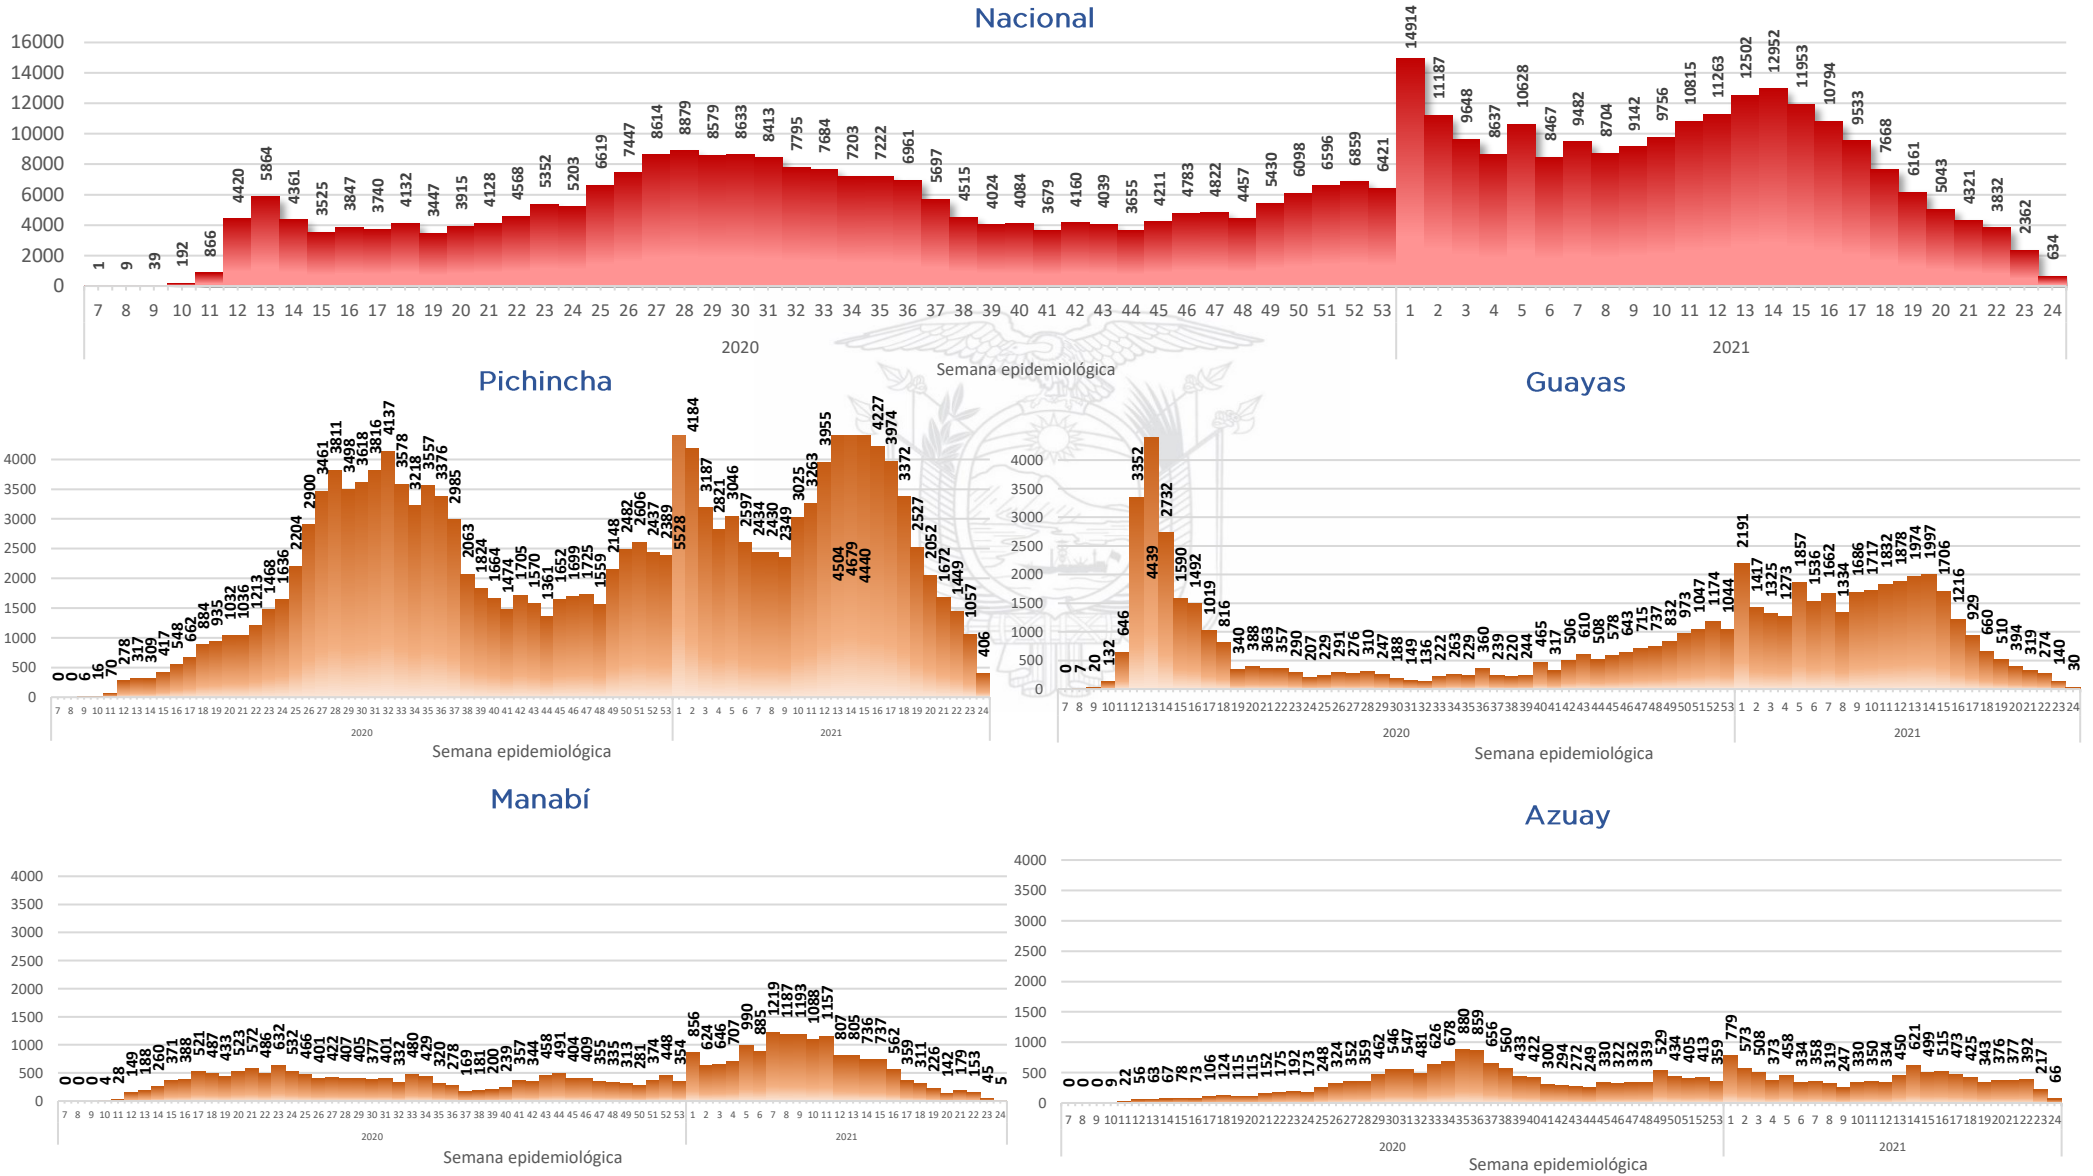

445.586

Casos confirmados con pruebas PCR

407.512

*Pacientes recuperados

* **90,82%** pacientes recuperados respecto a confirmados PCR
Los pacientes recuperados son aquellos que han sido ingresado al sistema de vigilancia con al menos una prueba RT-PCR positivo, han pasado al menos 29 días desde la fecha de inicio de síntomas y están vivos. Este indicador se mostrará acumulado semanalmente cada domingo.

Llamadas 171, relacionadas a Covid 19	Teleconsulta	Atenciones en establecimientos de salud - MSP	Seguimiento telefónico	Seguimiento en domicilio
2.317.285	139.779	28.258	494.000	142.660

- Llamadas al 171 relacionadas a Covid-19: número de llamadas (acumuladas) atendidas por la plataforma 171 relacionadas a Covid-19.
 - Teleconsulta: ciudadanos atendidos a través de la APP SALUDEc y por un médico del 171.
 - Atenciones en establecimientos de salud del MSP: citas agendadas a través del 171 en establecimientos del primer nivel de atención.
 - Seguimiento telefónico: llamadas a pacientes con diagnóstico confirmado, seguidos vía telefónica en primer nivel, por un profesional del MSP.
 - Seguimiento en domicilio: visitas domiciliarias a pacientes con diagnóstico confirmado, desde el primer nivel de atención, por un profesional del MSP.

Casos confirmados por grupo etario

Casos confirmados por sexo

Curva epidémica casos confirmados Covid-19 nos permite conocer la evolución de los casos confirmados con COVID-19 a lo largo de la pandemia, agrupados por semana epidemiológica, tomando en cuenta la fecha de inicio de síntomas.

Semana epidemiológica: Es un periodo de tiempo adoptado a nivel internacional; inicia en domingo y termina en sábado y nos permite analizar la evolución de las enfermedades o eventos, sujetos a vigilancia epidemiológica.