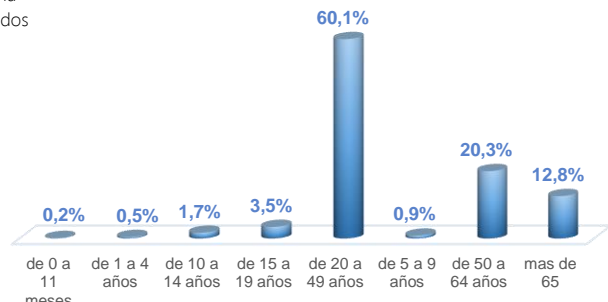

Llamadas 171, relacionadas a Covid 19	Teleconsulta	Atenciones en establecimientos de salud - MSP	Seguimiento telefónico	Seguimiento en domicilio
1.966.922	137.429	27.008	469.858	129.227

- Llamadas al 171 relacionadas a Covid-19: número de llamadas (acumuladas) atendidas por la plataforma 171 relacionadas a Covid-19.
- Teleconsulta: ciudadanos atendidos a través del APP SALUDEc y por un médico del 171.
- Atenciones en establecimientos de salud del MSP: citas agendadas a través del 171 en establecimientos del primer nivel de atención.
- Seguimiento telefónico: llamadas a pacientes con diagnóstico confirmado, seguidos vía telefónica en primer nivel, por un profesional del MSP.
- Seguimiento en domicilio: visitas domiciliarias a pacientes con diagnóstico confirmado, desde el primer nivel de atención, por un profesional del MSP.

GALÁPAGOS

La desagregación de casos a nivel provincial, cantonal y tendencias son de pruebas PCR.

### Casos confirmados por grupo etario