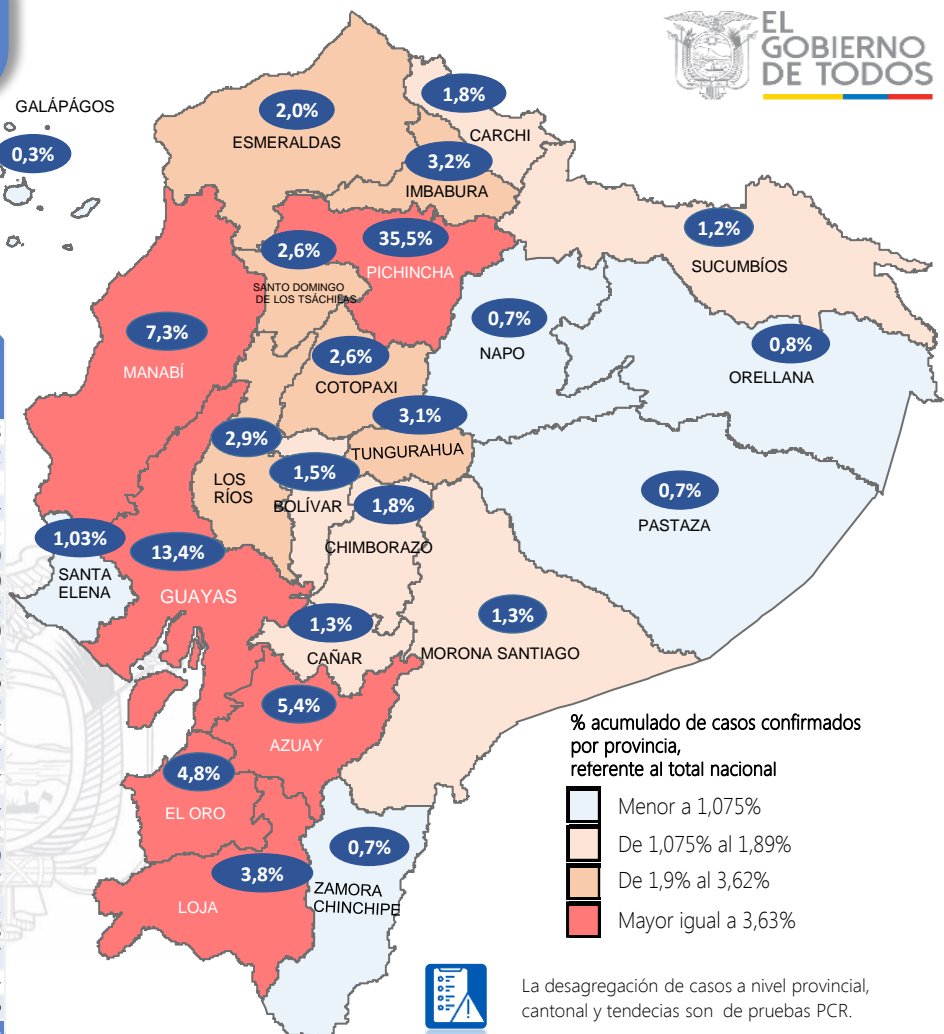

## INFOGRAFÍA N°448

Inicio 29/02/2020 - Corte 20/05/2021 08:00

**415.255**

Casos confirmados con pruebas PCR

**354.499**

\*Pacientes recuperados

Se han tomado **1.385.150** muestras para RT-PCR.

Este indicador, de actualización diaria, reporta el número acumulado de las muestras tomadas para la realización de la prueba RT-PCR en los laboratorios autorizados en Ecuador. Cabe indicar que puede existir más de una muestra por persona durante el proceso diagnóstico.

**915.921**

Total casos descartados

**43.551**

Casos con alta hospitalaria

**1.138**

Hospitalizados estables

**580**

Hospitalizados pronóstico reservado

Llamadas 171, relacionadas a Covid 19	Teleconsulta	Atenciones en establecimientos de salud - MSP	Seguimiento telefónico	Seguimiento en domicilio
1.966.922	137.429	27.008	469.858	129.227

- Llamadas al 171 relacionadas a Covid-19: número de llamadas (acumuladas) atendidas por la plataforma 171 relacionadas a Covid-19.
- Teleconsulta: ciudadanos atendidos a través del APP SALUDEc y por un médico del 171.
- Atenciones en establecimientos de salud del MSP: citas agendadas a través del 171 en establecimientos del primer nivel de atención.
- Seguimiento telefónico: llamadas a pacientes con diagnóstico confirmado, seguidos vía telefónica en primer nivel, por un profesional del MSP.
- Seguimiento en domicilio: visitas domiciliarias a pacientes con diagnóstico confirmado, desde el primer nivel de atención, por un profesional del MSP.

GALÁPAGOS

La desagregación de casos a nivel provincial, cantonal y tendencias son de pruebas PCR.