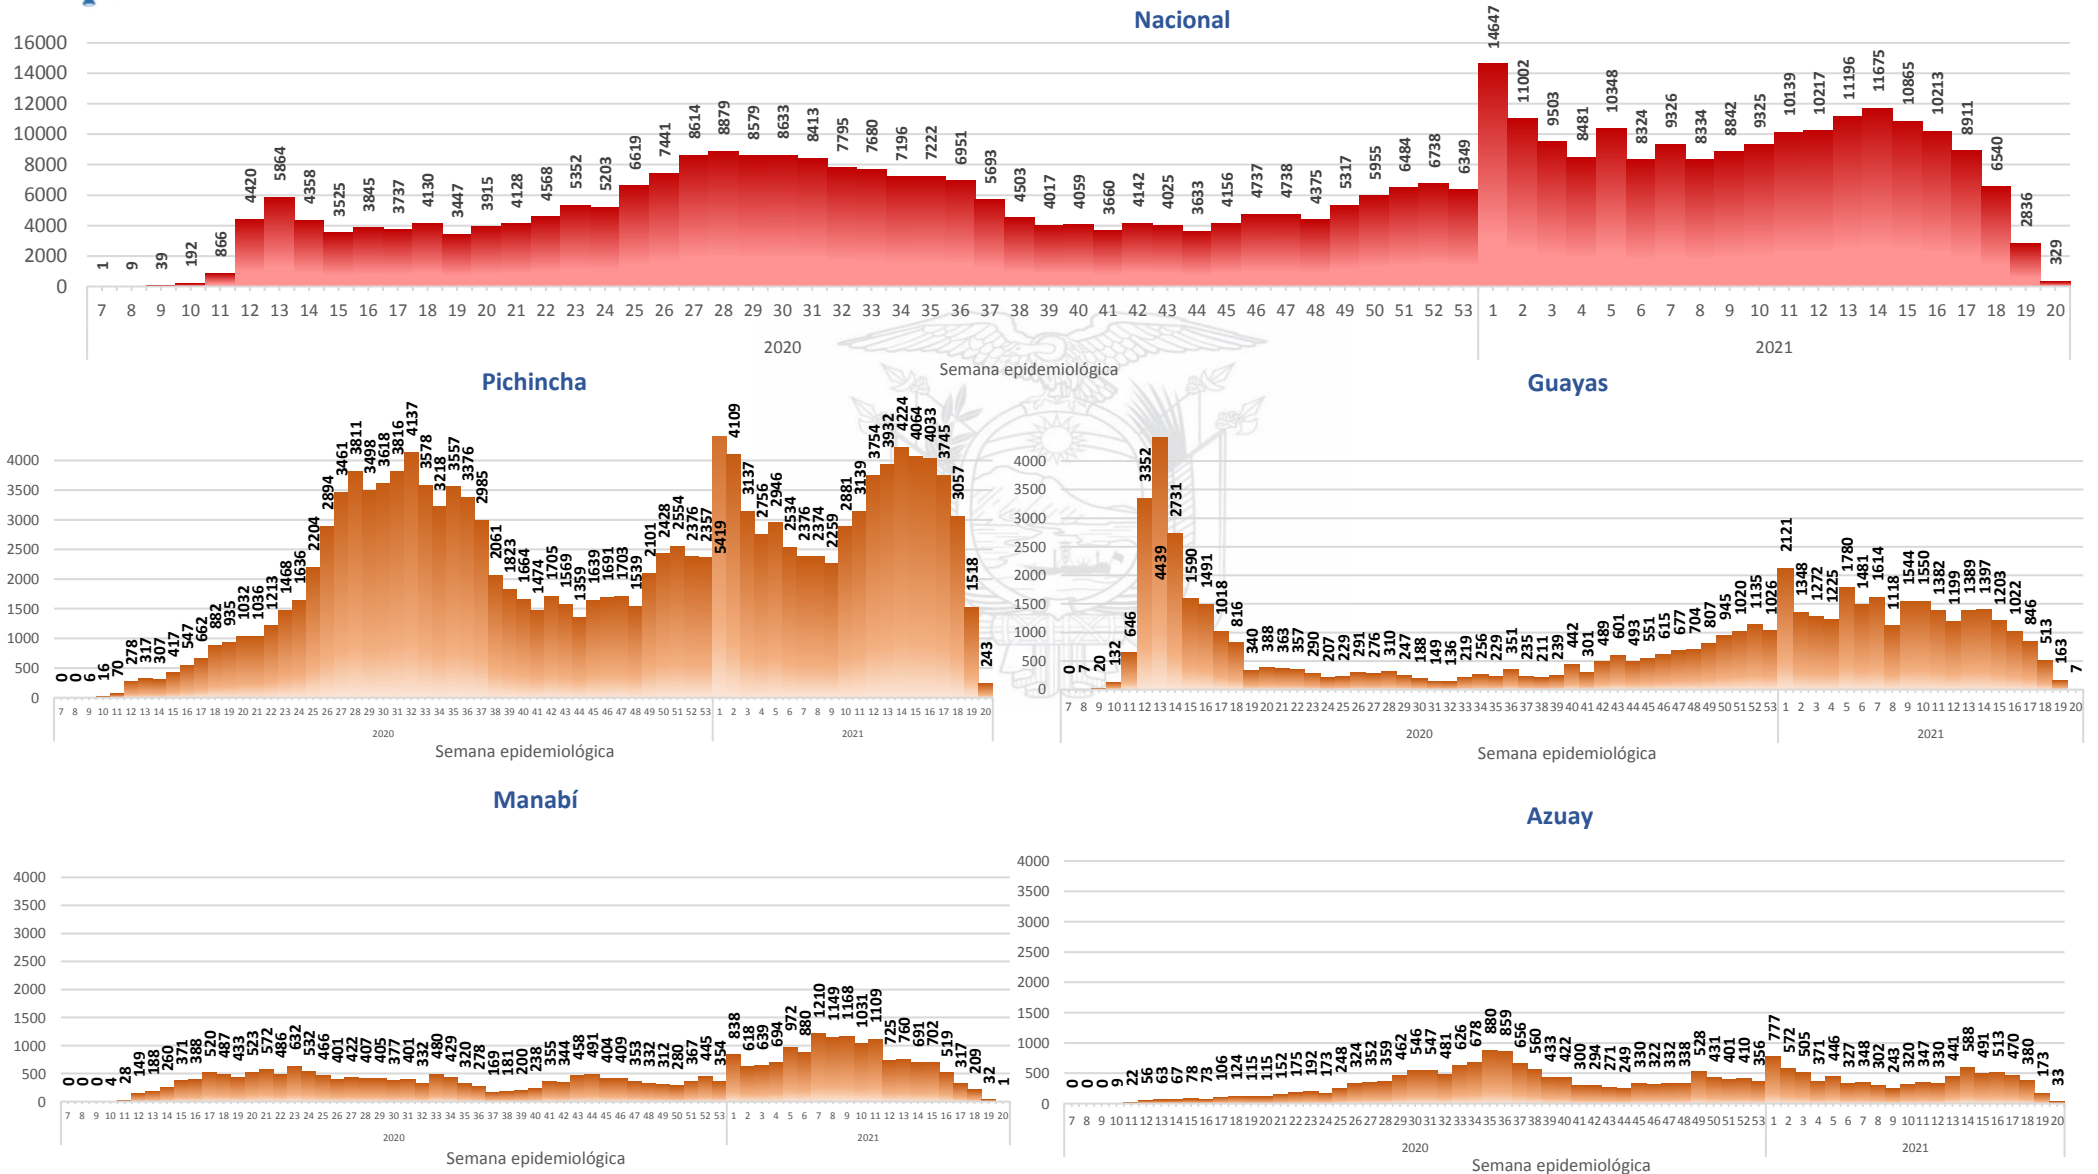

SITUACIÓN NACIONAL POR COVID-19

INFOGRAFÍA N°448

Inicio 29/02/2020- Corte 20/05/2021 08:00

CURVA EPIDEMIOLÓGICA DE CASOS COVID-19 ACUMULADOS POR SEMANA EPIDEMIOLÓGICA

Curva epidémica casos confirmados Covid-19 nos permite conocer la evolución de los casos confirmados con COVID-19 a lo largo de la pandemia, agrupados por semana epidemiológica, tomando en cuenta la fecha de inicio de síntomas.

Semana epidemiológica: Es un periodo de tiempo adoptado a nivel internacional; inicia en domingo y termina en sábado y nos permite analizar la evolución de las enfermedades o eventos, sujetos a vigilancia epidemiológica.