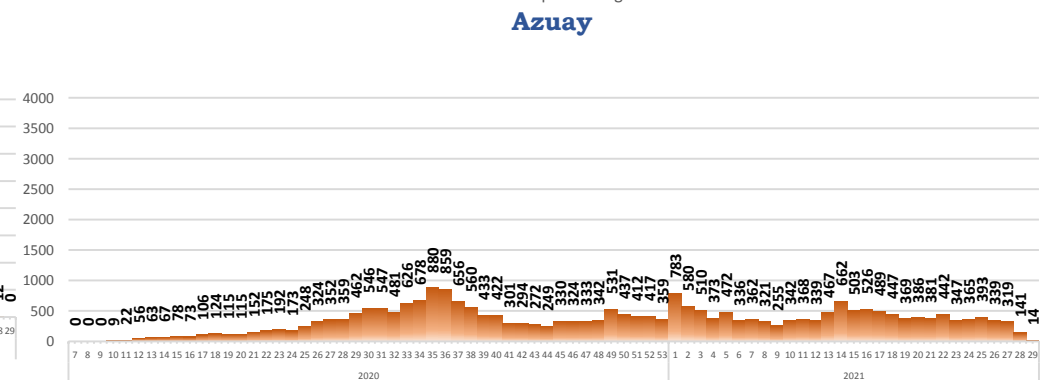

% acumulado de casos confirmados por provincia, referente al total nacional

- Menor a ,99%
- De ,99% al 1,92%
- De 1,93% al 3,57%
- Mayor igual a 3,58%

La desagregación de casos a nivel provincial, cantonal y tendencias son de pruebas PCR.

Casos confirmados por grupo etario

Casos confirmados por sexo

Curva epidémica casos confirmados Covid-19 nos permite conocer la evolución de los casos confirmados con COVID-19 a lo largo de la pandemia, agrupados por semana epidemiológica, tomando en cuenta la fecha de inicio de síntomas.
 Semana epidemiológica: Es un periodo de tiempo adoptado a nivel internacional; inicia en domingo y termina en sábado y nos permite analizar la evolución de las enfermedades o eventos, sujetos a vigilancia epidemiológica.