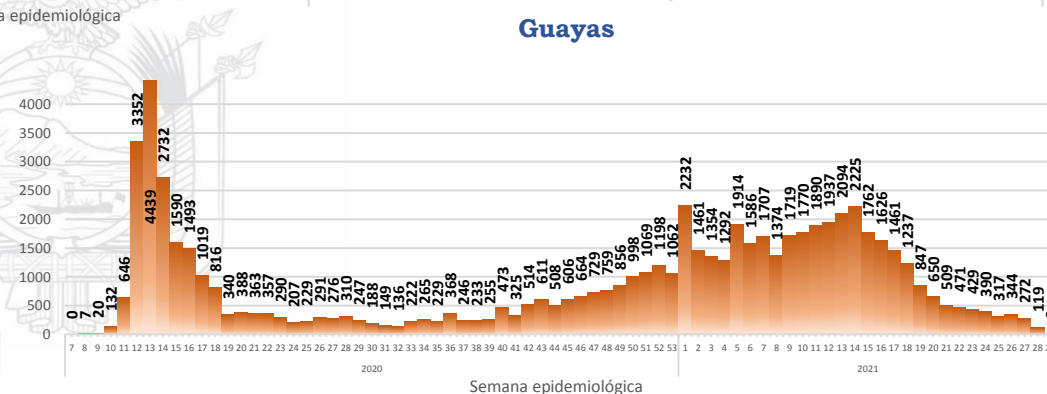

A fin de facilitar la lectura del indicador "casos fallecidos" y proporcionar la información desagregada por provincias se desglosa el número de fallecidos con Covid-19 confirmados y los fallecidos probables con Covid-19.

% acumulado de casos confirmados por provincia, referente al total nacional

- Menor a ,99%
- De ,99% al 1,92%
- De 1,93% al 3,57%
- Mayor igual a 3,58%

La desagregación de casos a nivel provincial, cantonal y tendencias son de pruebas PCR.

Casos confirmados por grupo etario

Casos confirmados por sexo

Curva epidémica casos confirmados Covid-19 nos permite conocer la evolución de los casos confirmados con COVID-19 a lo largo de la pandemia, agrupados por semana epidemiológica, tomando en cuenta la fecha de inicio de síntomas.
 Semana epidemiológica: Es un periodo de tiempo adoptado a nivel internacional; inicia en domingo y termina en sábado y nos permite analizar la evolución de las enfermedades o eventos, sujetos a vigilancia epidemiológica.