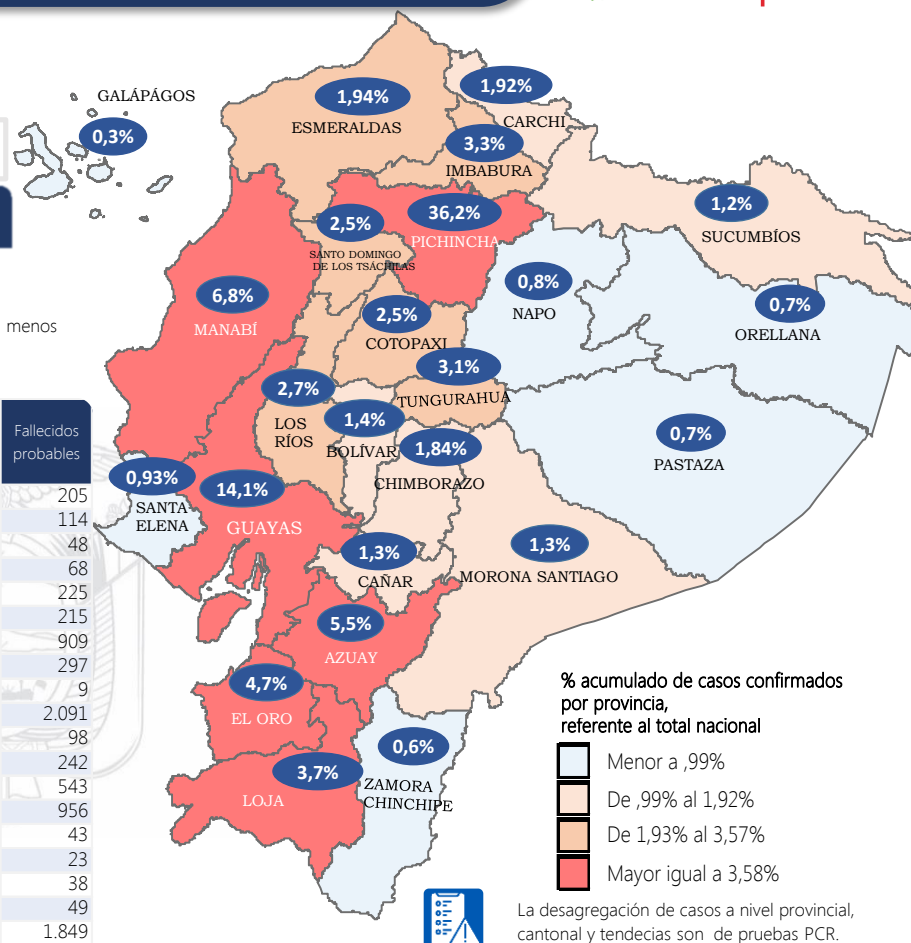

2021: fuente Sistema de Vigilancia Epidemiológica del MSP. Estas cifras están siendo actualizadas en conjunto MSP, INEC, Registro Civil.

Ocupación de camas por pacientes COVID-19

Camas para hospitalización

Camas asignadas:

745

% de Ocupación:
80%

Ocupación de camas: estos indicadores miden el número de camas que están ocupadas, de las asignadas para pacientes COVID-19 del Sistema Nacional de Salud.

MSP: Ministerio de Salud Pública
RPC: Red Privada Complementaria
RPIS: Red Pública Integral de Salud (IESS-FF-AA- PP.NN)

Provincia	Confirmados por RT-PCR	Fallecidos confirmados	Fallecidos probables
Azuay	26.185	1.087	205
Bolívar	6.821	152	114
Carchi	9.172	292	48
Cañar	6.218	256	68
Chimborazo	8.814	693	225
Cotopaxi	11.762	670	215
El Oro	22.353	1.322	909
Esmeraldas	9.265	465	297
Galápagos	1.472	11	9
Guayas	67.196	3.901	2.091
Imbabura	15.899	637	98
Loja	17.486	683	242
Los Ríos	12.843	696	543
Manabí	32.566	2.816	956
Morona Santiago	6.398	118	43
Napo	3.749	113	23
Orellana	3.566	110	38
Pastaza	3.455	115	49
Pichincha	172.910	4.888	1.849
Santa Elena	4.440	376	443
Sto. Domingo Tsáchilas	11.857	783	287
Sucumbios	5.615	220	100
Tungurahua	14.937	872	455
Zamora Chinchipe	2.967	126	35
Total	477.946	21.402	9.342

A fin de facilitar la lectura del indicador "casos fallecidos" y proporcionar la información desagregada por provincias se desglosa el número de fallecidos con Covid-19 confirmados y los fallecidos probables con Covid-19.