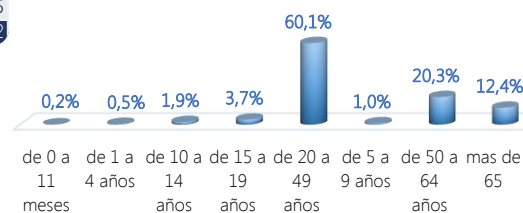

A fin de facilitar la lectura del indicador "casos fallecidos" y proporcionar la información desagregada por provincias se desglosa el número de fallecidos con Covid-19 confirmados y los fallecidos probables con Covid-19.

Casos confirmados por grupo etario

Casos confirmados por sexo

Curva epidémica casos confirmados Covid-19 nos permite conocer la evolución de los casos confirmados con COVID-19 a lo largo de la pandemia, agrupados por semana epidemiológica, tomando en cuenta la fecha de inicio de síntomas.
 Semana epidemiológica: Es un periodo de tiempo adoptado a nivel internacional; inicia en domingo y termina en sábado y nos permite analizar la evolución de las enfermedades o eventos, sujetos a vigilancia epidemiológica.