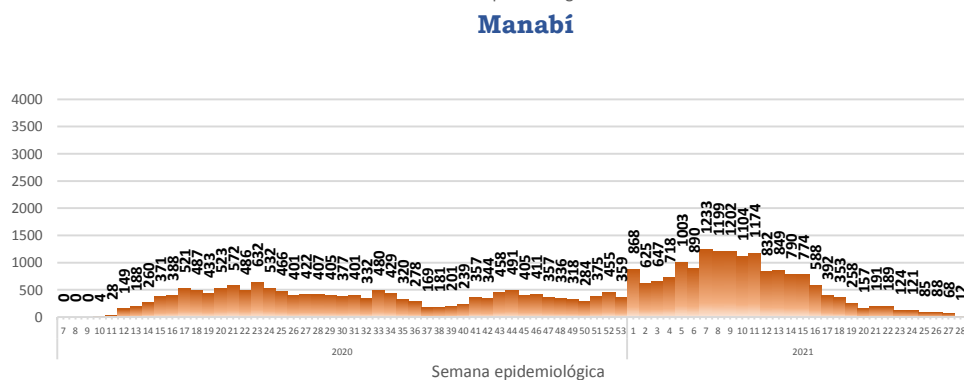

% acumulado de casos confirmados por provincia, referente al total nacional

- Menor a ,99%
- De ,99% al 1,92%
- De 1,93% al 3,57%
- Mayor igual a 3,58%

La desagregación de casos a nivel provincial, cantonal y tendencias son de pruebas PCR.

Casos confirmados por grupo etario

Casos confirmados por sexo

Curva epidémica casos confirmados Covid-19 nos permite conocer la evolución de los casos confirmados con COVID-19 a lo largo de la pandemia, agrupados por semana epidemiológica, tomando en cuenta la fecha de inicio de síntomas.
 Semana epidemiológica: Es un periodo de tiempo adoptado a nivel internacional; inicia en domingo y termina en sábado y nos permite analizar la evolución de las enfermedades o eventos, sujetos a vigilancia epidemiológica.