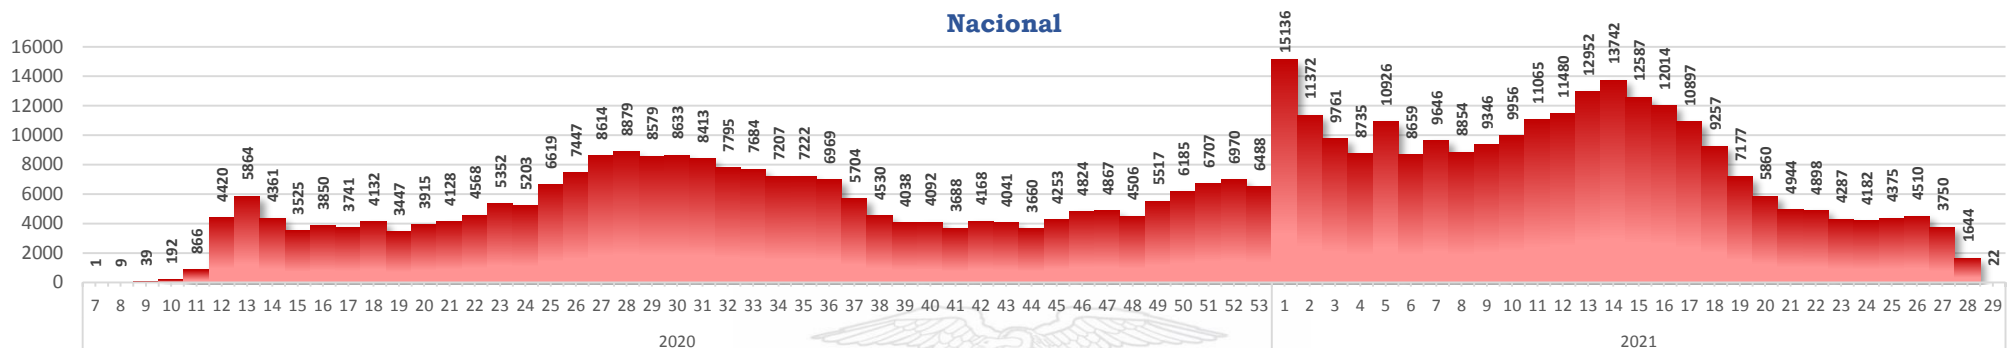

% acumulado de casos confirmados por provincia, referente al total nacional

- Menor a ,99%
- De ,99% al 1,92%
- De 1,93% al 3,57%
- Mayor igual a 3,58%

La desagregación de casos a nivel provincial, cantonal y tendencias son de pruebas PCR.

Casos confirmados por grupo etario

Casos confirmados por sexo

Curva epidémica casos confirmados Covid-19 nos permite conocer la evolución de los casos confirmados con COVID-19 a lo largo de la pandemia, agrupados por semana epidemiológica, tomando en cuenta la fecha de inicio de síntomas.
 Semana epidemiológica: Es un periodo de tiempo adoptado a nivel internacional; inicia en domingo y termina en sábado y nos permite analizar la evolución de las enfermedades o eventos, sujetos a vigilancia epidemiológica.