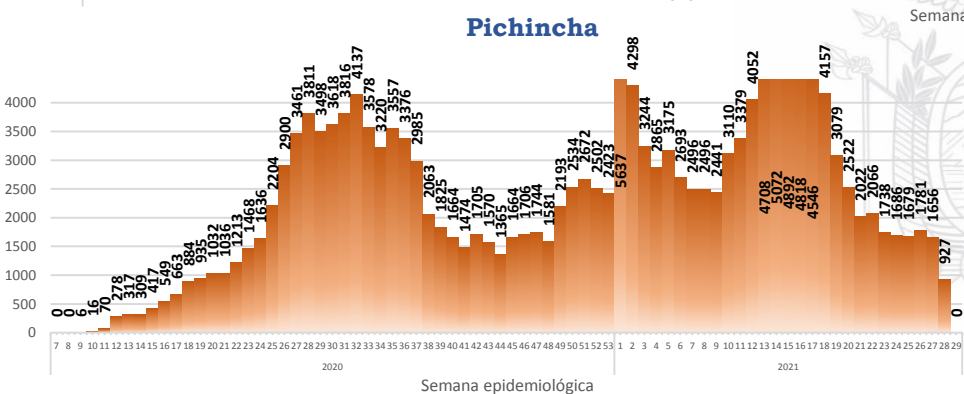

% acumulado de casos confirmados por provincia, referente al total nacional

- Menor a ,99%
- De ,99% al 1,92%
- De 1,93% al 3,57%
- Mayor igual a 3,58%

La desagregación de casos a nivel provincial, cantonal y tendencias son de pruebas PCR.

Casos confirmados por grupo etario

Casos confirmados por sexo

Curva epidémica casos confirmados Covid-19 nos permite conocer la evolución de los casos confirmados con COVID-19 a lo largo de la pandemia, agrupados por semana epidemiológica, tomando en cuenta la fecha de inicio de síntomas.
 Semana epidemiológica: Es un periodo de tiempo adoptado a nivel internacional; inicia en domingo y termina en sábado y nos permite analizar la evolución de las enfermedades o eventos, sujetos a vigilancia epidemiológica.