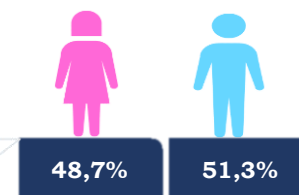

Casos confirmados por grupo etario

Casos confirmados por sexo

Curva epidémica casos confirmados Covid-19 nos permite conocer la evolución de los casos confirmados con COVID-19 a lo largo de la pandemia, agrupados por semana epidemiológica, tomando en cuenta la fecha de inicio de síntomas.
 Semana epidemiológica: Es un periodo de tiempo adoptado a nivel internacional; inicia en domingo y termina en sábado y nos permite analizar la evolución de las enfermedades o eventos, sujetos a vigilancia epidemiológica.