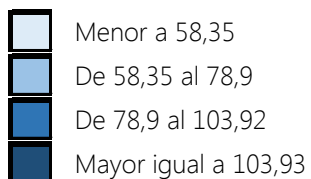

Tasa de incidencia acumulada de casos COVID-19 por cada 10.000 habitantes

Porcentaje de positividad de pruebas RT-PCR en las últimas cuatro semanas epidemiológicas

La tasa de incidencia acumulada de casos COVID-19 se define como el número de casos confirmados que se presentan por cada 10.000 habitantes, en cada provincia. Se considera la población INEC proyectada al año 2020.

Tasa de positividad: Es el número de resultados positivos de las pruebas RT-PCR del total de muestras con resultado, expresado en porcentaje.

Esta información se actualizará los días domingo, al cierre de la semana epidemiológica.