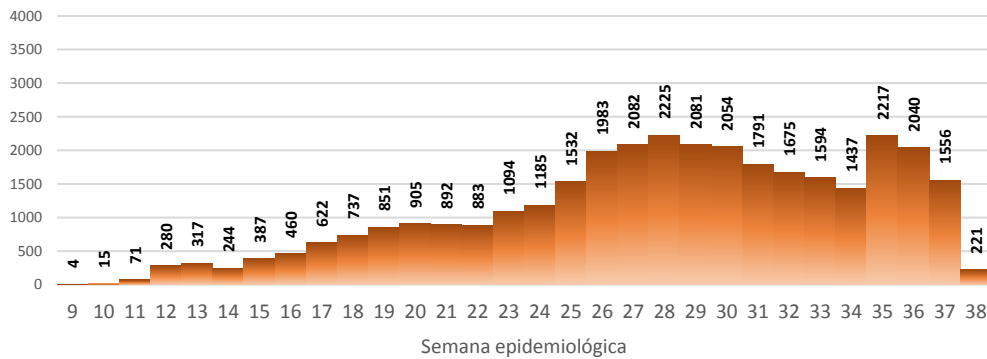

Tasa de incidencia acumulada de casos COVID-19 por cada 10.000 habitantes

Porcentaje de positividad de pruebas RT-PCR en las últimas cuatro semanas epidemiológicas

La tasa de incidencia acumulada de casos COVID-19 se define como el número de casos confirmados que se presentan por cada 10.000 habitantes, en cada provincia. Se considera la población INEC proyectada al año 2020.

SITUACIÓN NACIONAL POR COVID-19

INFOGRAFÍA N°206

Inicio 29/02/2020- Corte 20/09/2020 08:00

CURVA EPIDEMIOLÓGICA DE CASOS COVID-19 ACUMULADOS POR SEMANA EPIDEMIOLÓGICA

Pichincha

Guayas

Manabí

Azuay

Curva epidemiológica de casos confirmados Covid-19, nos permite conocer la evolución de los casos confirmados con COVID-19 a lo largo de la pandemia, agrupados por semana epidemiológica, tomando en cuenta la fecha de inicio de síntomas.

Semana epidemiológica: Es un periodo de tiempo adoptado a nivel internacional; inicia en domingo y termina en sábado y nos permite analizar la evolución de las enfermedades o eventos, sujetos a vigilancia epidemiológica.