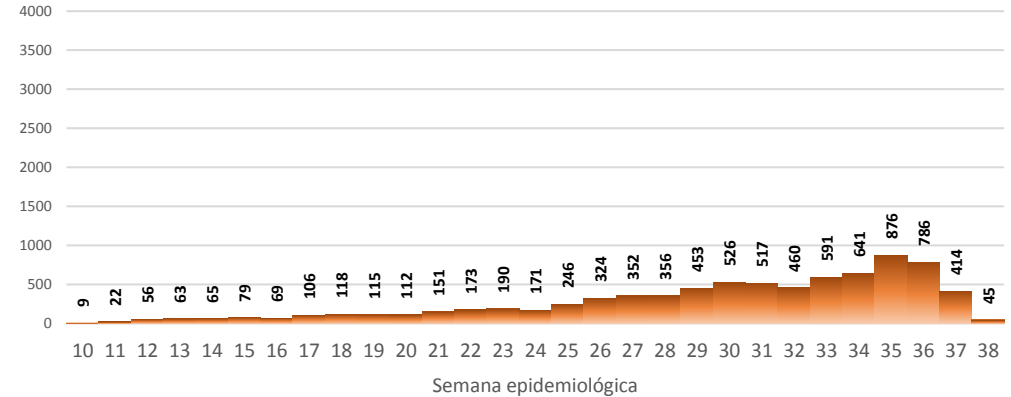

Tasa de incidencia acumulada de casos COVID-19 por cada 10.000 habitantes

Porcentaje de positividad de pruebas RT-PCR en las últimas cuatro semanas epidemiológicas

La tasa de incidencia acumulada de casos COVID-19 se define como el número de casos confirmados que se presentan por cada 10.000 habitantes, en cada provincia. Se considera la población INEC proyectada al año 2020.

SITUACIÓN NACIONAL POR COVID-19

INFOGRAFÍA N°206

Inicio 29/02/2020- Corte 20/09/2020 08:00

CURVA EPIDEMIOLÓGICA DE CASOS COVID-19 ACUMULADOS POR SEMANA EPIDEMIOLÓGICA

Pichincha

Guayas

Manabí

Azuay

Curva epidemiológica de casos confirmados Covid-19, nos permite conocer la evolución de los casos confirmados con COVID-19 a lo largo de la pandemia, agrupados por semana epidemiológica, tomando en cuenta la fecha de inicio de síntomas.

Semana epidemiológica: Es un periodo de tiempo adoptado a nivel internacional; inicia en domingo y termina en sábado y nos permite analizar la evolución de las enfermedades o eventos, sujetos a vigilancia epidemiológica.