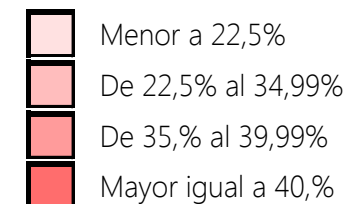

Tasa de incidencia acumulada de casos COVID-19 por cada 10.000 habitantes

Porcentaje de positividad de pruebas RT-PCR en las últimas cuatro semanas epidemiológicas

La tasa de incidencia acumulada de casos COVID-19 se define como el número de casos confirmados que se presentan por cada 10.000 habitantes, en cada provincia. Se considera la población INEC proyectada al año 2020.

Tasa de positividad: Es el número de resultados positivos de las pruebas RT-PCR del total de muestras con resultado, expresado en porcentaje.

Esta información se actualizará los días domingo, al cierre de la semana epidemiológica.