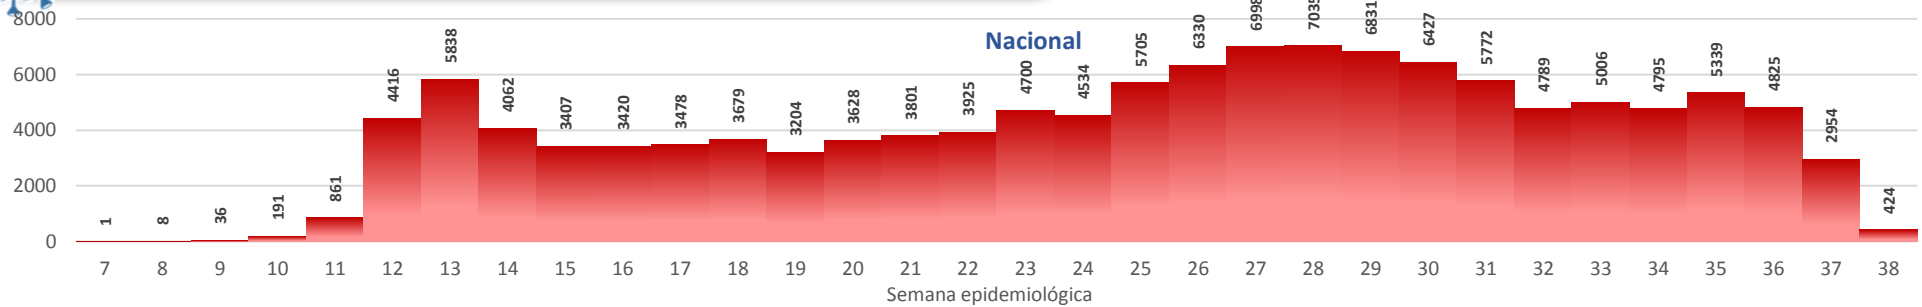

Tasa de incidencia acumulada de casos COVID-19 por cada 10.000 habitantes

Porcentaje de positividad de pruebas RT-PCR en las últimas cuatro semanas epidemiológicas

La tasa de incidencia acumulada de casos COVID-19 se define como el número de casos confirmados que se presentan por cada 10.000 habitantes, en cada provincia. Se considera la población INEC proyectada al año 2020.

Tasa de positividad: Es el número de resultados positivos de las pruebas RT-PCR del total de muestras con resultado, expresado en porcentaje.

Esta información se actualizará los días domingo, al cierre de la semana epidemiológica.

SITUACIÓN NACIONAL POR COVID-19

INFOGRAFÍA N°206

Inicio 29/02/2020- Corte 20/09/2020 08:00

CURVA EPIDEMIOLÓGICA DE CASOS COVID-19 ACUMULADOS POR SEMANA EPIDEMIOLÓGICA

Pichincha

Guayas

Manabí

Azuay

Curva epidemiológica de casos confirmados Covid-19, nos permite conocer la evolución de los casos confirmados con COVID-19 a lo largo de la pandemia, agrupados por semana epidemiológica, tomando en cuenta la fecha de inicio de síntomas.