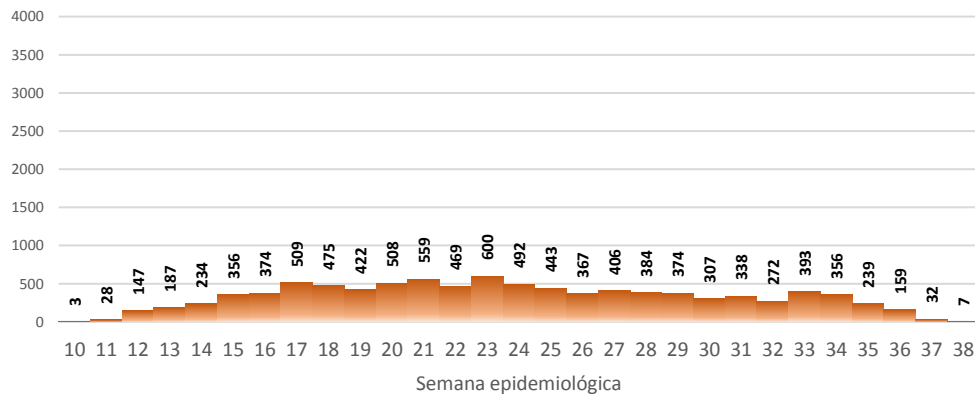

Tasa de incidencia acumulada de casos COVID-19 por cada 10.000 habitantes

Porcentaje de positividad de pruebas RT-PCR en las últimas cuatro semanas epidemiológicas

La tasa de incidencia acumulada de casos COVID-19 se define como el número de casos confirmados que se presentan por cada 10.000 habitantes, en cada provincia. Se considera la población INEC proyectada al año 2020.

SITUACIÓN NACIONAL POR COVID-19

INFOGRAFÍA N°206

Inicio 29/02/2020- Corte 20/09/2020 08:00

CURVA EPIDEMIOLÓGICA DE CASOS COVID-19 ACUMULADOS POR SEMANA EPIDEMIOLÓGICA

Pichincha

Guayas

Manabí

Azuay

Curva epidemiológica de casos confirmados Covid-19, nos permite conocer la evolución de los casos confirmados con COVID-19 a lo largo de la pandemia, agrupados por semana epidemiológica, tomando en cuenta la fecha de inicio de síntomas.

Semana epidemiológica: Es un periodo de tiempo adoptado a nivel internacional; inicia en domingo y termina en sábado y nos permite analizar la evolución de las enfermedades o eventos, sujetos a vigilancia epidemiológica.