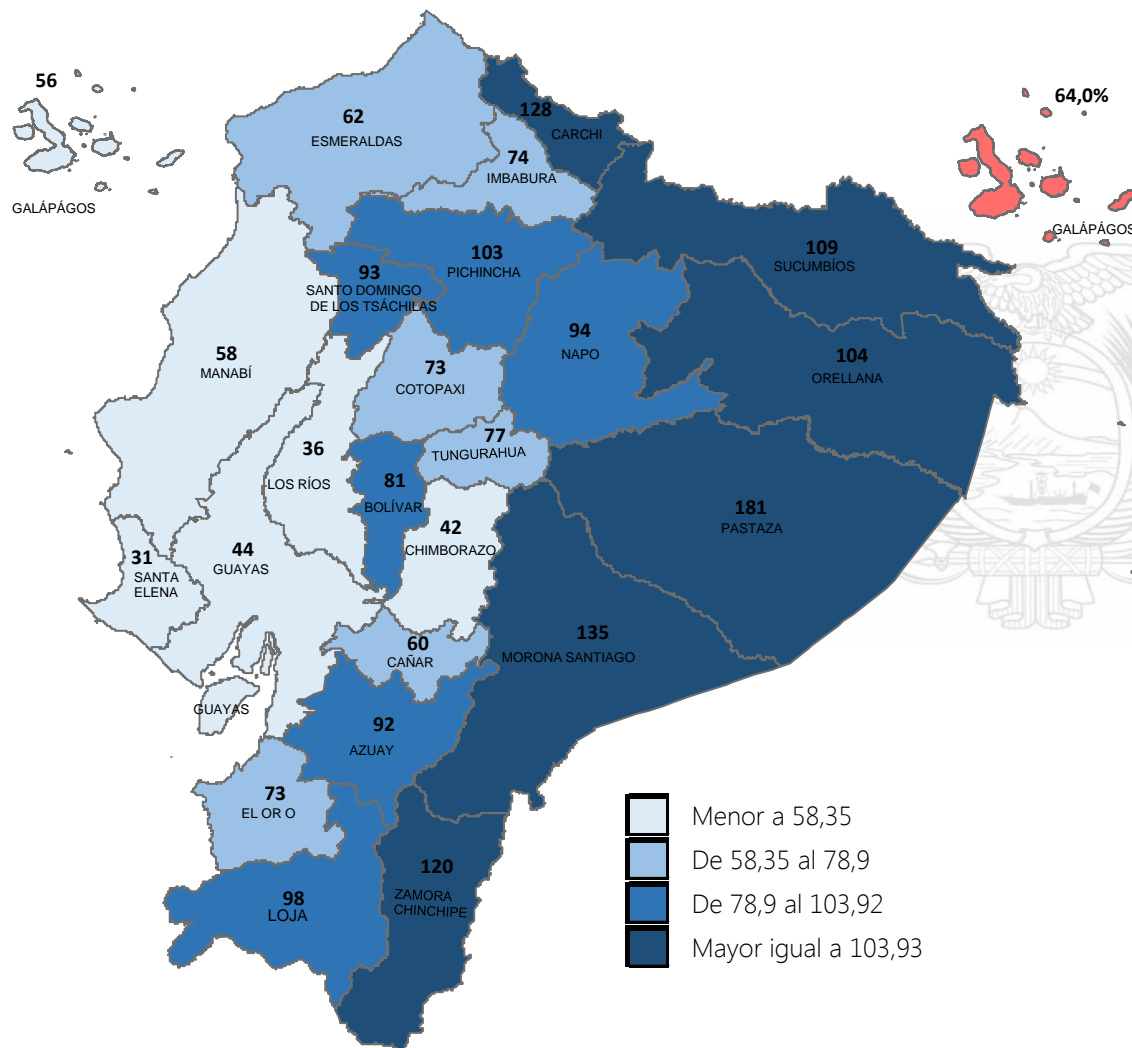

Tasa de incidencia acumulada de casos COVID-19 por cada 10.000 habitantes

Porcentaje de positividad de pruebas RT-PCR en las últimas cuatro semanas epidemiológicas

La tasa de incidencia acumulada de casos COVID-19 se define como el número de casos confirmados que se presentan por cada 10.000 habitantes, en cada provincia. Se considera la población INEC proyectada al año 2020.

Tasa de positividad: Es el número de resultados positivos de las pruebas RT-PCR del total de muestras con resultado, expresado en porcentaje.

Esta información se actualizará los días domingo, al cierre de la semana epidemiológica.

Curva epidemiológica de casos confirmados Covid-19, nos permite conocer la evolución de los casos confirmados con COVID-19 a lo largo de la pandemia, agrupados por semana epidemiológica, tomando en cuenta la fecha de inicio de síntomas.

Semana epidemiológica: Es un periodo de tiempo adoptado a nivel internacional; inicia en domingo y termina en sábado y nos permite analizar la evolución de las enfermedades o eventos, sujetos a vigilancia epidemiológica.