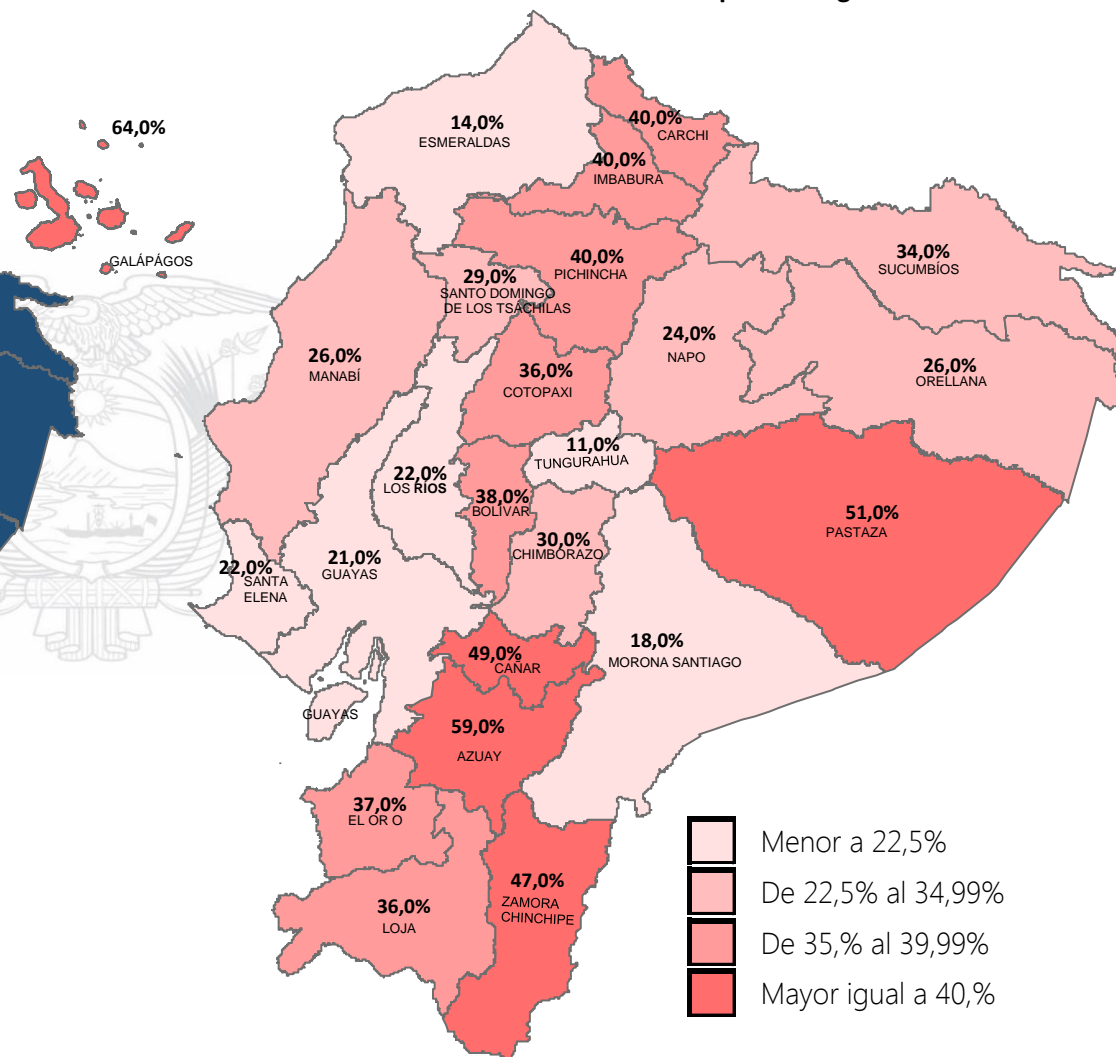

Tasa de incidencia acumulada de casos COVID-19 por cada 10.000 habitantes

Porcentaje de positividad de pruebas RT-PCR en las últimas cuatro semanas epidemiológicas

La tasa de incidencia acumulada de casos COVID-19 se define como el número de casos confirmados que se presentan por cada 10.000 habitantes, en cada provincia. Se considera la población INEC proyectada al año 2020.

Tasa de positividad: Es el número de resultados positivos de las pruebas RT-PCR del total de muestras con resultado, expresado en porcentaje.

Esta información se actualizará los días domingo, al cierre de la semana epidemiológica.

Curva epidemiológica de casos confirmados Covid-19, nos permite conocer la evolución de los casos confirmados con COVID-19 a lo largo de la pandemia, agrupados por semana epidemiológica, tomando en cuenta la fecha de inicio de síntomas.

Semana epidemiológica: Es un periodo de tiempo adoptado a nivel internacional; inicia en domingo y termina en sábado y nos permite analizar la evolución de las enfermedades o eventos, sujetos a vigilancia epidemiológica.