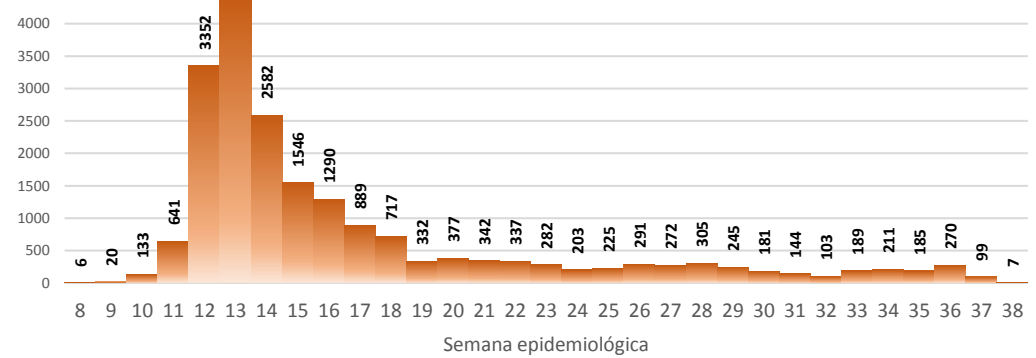

Tasa de incidencia acumulada de casos COVID-19 por cada 10.000 habitantes

Porcentaje de positividad de pruebas RT-PCR en las últimas cuatro semanas epidemiológicas

La tasa de incidencia acumulada de casos COVID-19 se define como el número de casos confirmados que se presentan por cada 10.000 habitantes, en cada provincia. Se considera la población INEC proyectada al año 2020.

SITUACIÓN NACIONAL POR COVID-19

INFOGRAFÍA N°206

Inicio 29/02/2020- Corte 20/09/2020 08:00

CURVA EPIDEMIOLÓGICA DE CASOS COVID-19 ACUMULADOS POR SEMANA EPIDEMIOLÓGICA

Pichincha

Guayas

Manabí

Azuay

Curva epidemiológica de casos confirmados Covid-19, nos permite conocer la evolución de los casos confirmados con COVID-19 a lo largo de la pandemia, agrupados por semana epidemiológica, tomando en cuenta la fecha de inicio de síntomas.

Semana epidemiológica: Es un periodo de tiempo adoptado a nivel internacional; inicia en domingo y termina en sábado y nos permite analizar la evolución de las enfermedades o eventos, sujetos a vigilancia epidemiológica.