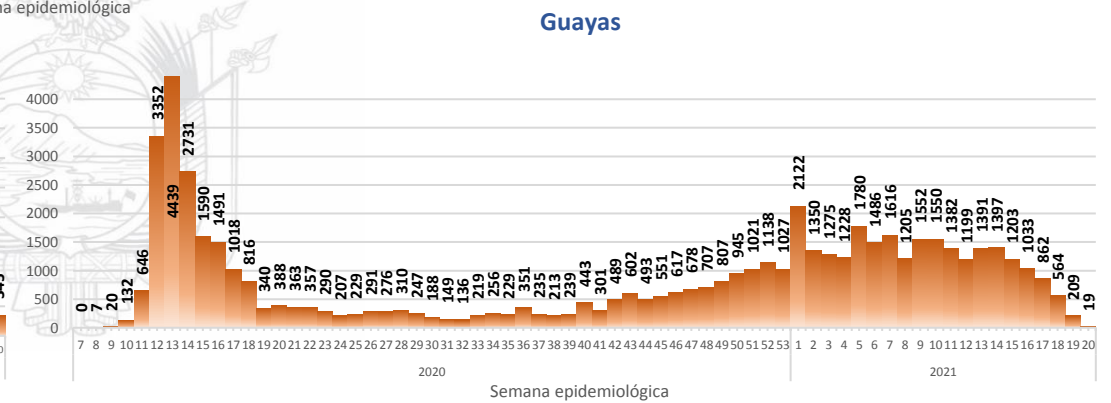

Llamadas 171, relacionadas a Covid 19	Teleconsulta	Atenciones en establecimientos de salud - MSP	Seguimiento telefónico	Seguimiento en domicilio
1.979.026	137.499	27.047	470.458	129.527

- Llamadas al 171 relacionadas a Covid-19: número de llamadas (acumuladas) atendidas por la plataforma 171 relacionadas a Covid-19.
- Teleconsulta: ciudadanos atendidos a través del APP SALUDEC y por un médico del 171.
- Atenciones en establecimientos de salud del MSP: citas agendadas a través del 171 en establecimientos del primer nivel de atención.
- Seguimiento telefónico: llamadas a pacientes con diagnóstico confirmado, seguidos vía telefónica en primer nivel, por un profesional del MSP.
- Seguimiento en domicilio: visitas domiciliarias a pacientes con diagnóstico confirmado, desde el primer nivel de atención, por un profesional del MSP.

Casos confirmados por grupo etario

Casos confirmados por sexo

SITUACIÓN NACIONAL POR COVID-19

INFOGRAFÍA N°449

Inicio 29/02/2020- Corte 21/05/2021 08:00

CURVA EPIDEMIOLÓGICA DE CASOS COVID-19 ACUMULADOS POR SEMANA EPIDEMIOLÓGICA

Curva epidémica casos confirmados Covid-19 nos permite conocer la evolución de los casos confirmados con COVID-19 a lo largo de la pandemia, agrupados por semana epidemiológica, tomando en cuenta la fecha de inicio de síntomas.

Semana epidemiológica: Es un periodo de tiempo adoptado a nivel internacional; inicia en domingo y termina en sábado y nos permite analizar la evolución de las enfermedades o eventos, sujetos a vigilancia epidemiológica.