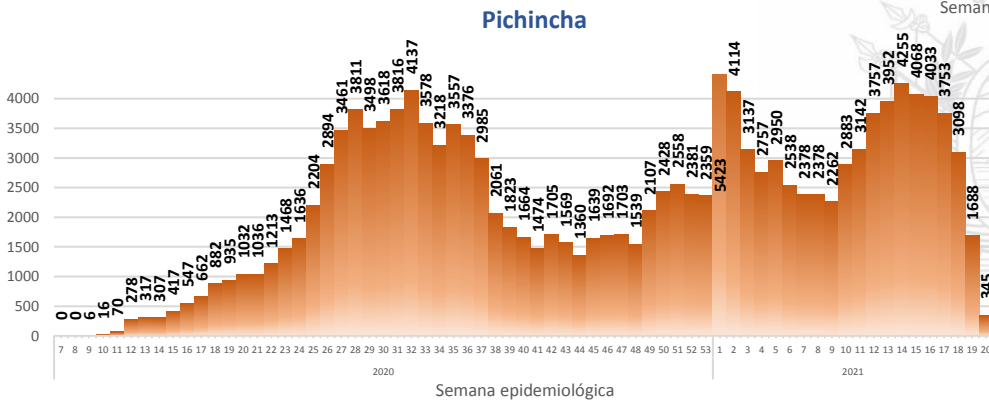

Casos confirmados por grupo etario

Casos confirmados por sexo

SITUACIÓN NACIONAL POR COVID-19

INFOGRAFÍA N°449

Inicio 29/02/2020- Corte 21/05/2021 08:00

CURVA EPIDEMIOLÓGICA DE CASOS COVID-19 ACUMULADOS POR SEMANA EPIDEMIOLÓGICA

Curva epidémica casos confirmados Covid-19 nos permite conocer la evolución de los casos confirmados con COVID-19 a lo largo de la pandemia, agrupados por semana epidemiológica, tomando en cuenta la fecha de inicio de síntomas.

Semana epidemiológica: Es un periodo de tiempo adoptado a nivel internacional; inicia en domingo y termina en sábado y nos permite analizar la evolución de las enfermedades o eventos, sujetos a vigilancia epidemiológica.