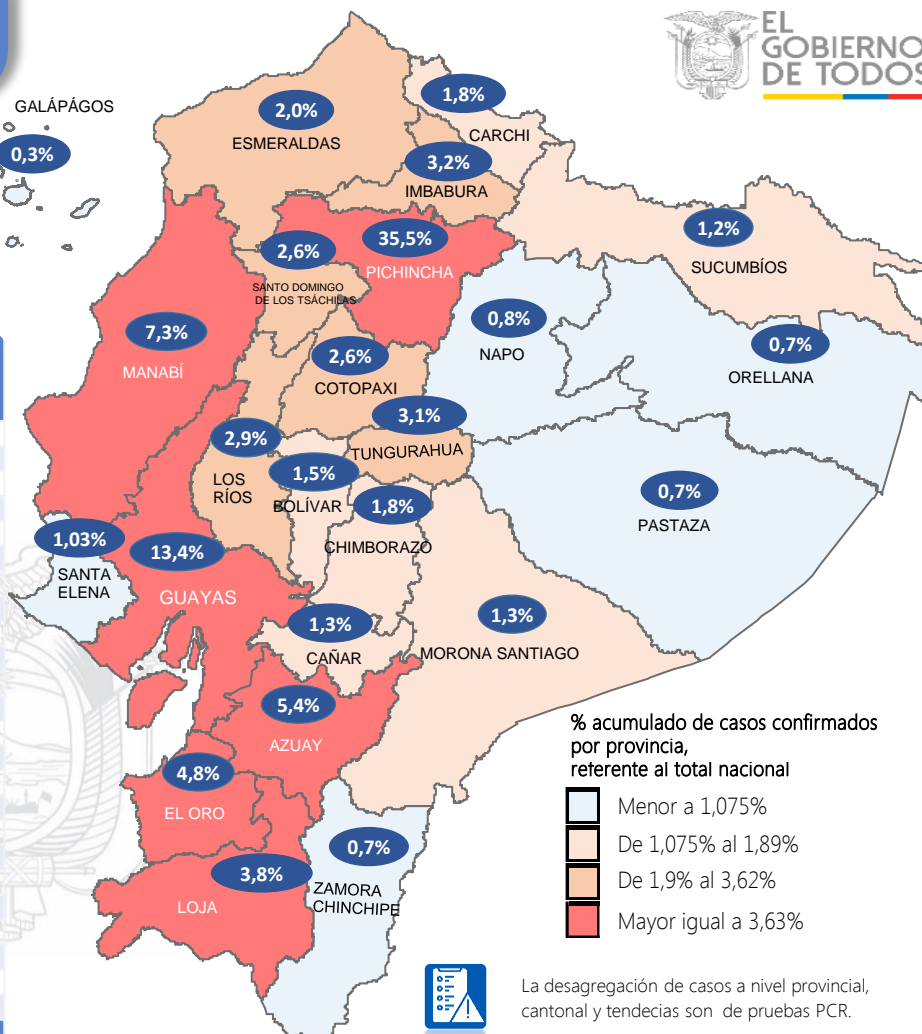

SITUACIÓN NACIONAL POR COVID-19

INFOGRAFÍA N°449

Inicio 29/02/2020 - Corte 21/05/2021 08:00

416.621

Casos confirmados con pruebas PCR

354.499

*Pacientes recuperados

Se han tomado **1.389.581** muestras para RT-PCR.

Este indicador, de actualización diaria, reporta el número acumulado de las muestras tomadas para la realización de la prueba RT-PCR en los laboratorios autorizados en Ecuador. Cabe indicar que puede existir más de una muestra por persona durante el proceso diagnóstico.

Provincia	Confirmados por RT-PCR	Fallecidos confirmados por RT-PCR	Fallecidos probables
Azuay	22.559	478	38
Bolívar	6.339	105	23
Carchi	7.653	263	3
Cañar	5.503	132	15
Chimborazo	7.611	515	135
Cotopaxi	10.917	492	110
El Oro	20.052	1.018	251
Esmeraldas	8.180	376	82
Galápagos	1.437	10	10
Guayas	55.997	2.553	1.865
Imbabura	13.249	389	26
Loja	15.761	530	144
Los Ríos	11.989	464	369
Manabí	30.324	2.368	1.168
Morona Santiago	5.570	57	7
Napo	3.130	102	4
Orellana	3.124	79	22
Pastaza	3.104	83	19
Pichincha	147.948	2.902	357
Santa Elena	4.278	413	281
Sto. Domingo Tsáchilas	11.014	640	138
Sucumbíos	5.082	166	7
Tungurahua	13.052	465	334
Zamora Chinchiipe	2.748	93	6
Total	416.621	14.693	5.414

A fin de facilitar la lectura del indicador "casos fallecidos" y proporcionar la información desagregada por provincias se desglosa el número de fallecidos con Covid-19 confirmados por una prueba RT-PCR y los fallecidos probables con Covid-19.