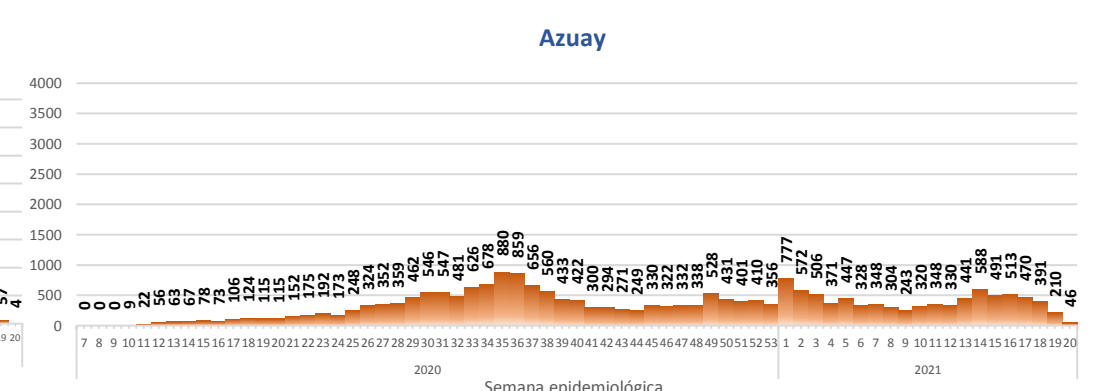

Casos confirmados por grupo etario

Casos confirmados por sexo

SITUACIÓN NACIONAL POR COVID-19

INFOGRAFÍA N°449

Inicio 29/02/2020- Corte 21/05/2021 08:00

CURVA EPIDEMIOLÓGICA DE CASOS COVID-19 ACUMULADOS POR SEMANA EPIDEMIOLÓGICA

Curva epidémica casos confirmados Covid-19 nos permite conocer la evolución de los casos confirmados con COVID-19 a lo largo de la pandemia, agrupados por semana epidemiológica, tomando en cuenta la fecha de inicio de síntomas.

Semana epidemiológica: Es un periodo de tiempo adoptado a nivel internacional; inicia en domingo y termina en sábado y nos permite analizar la evolución de las enfermedades o eventos, sujetos a vigilancia epidemiológica.