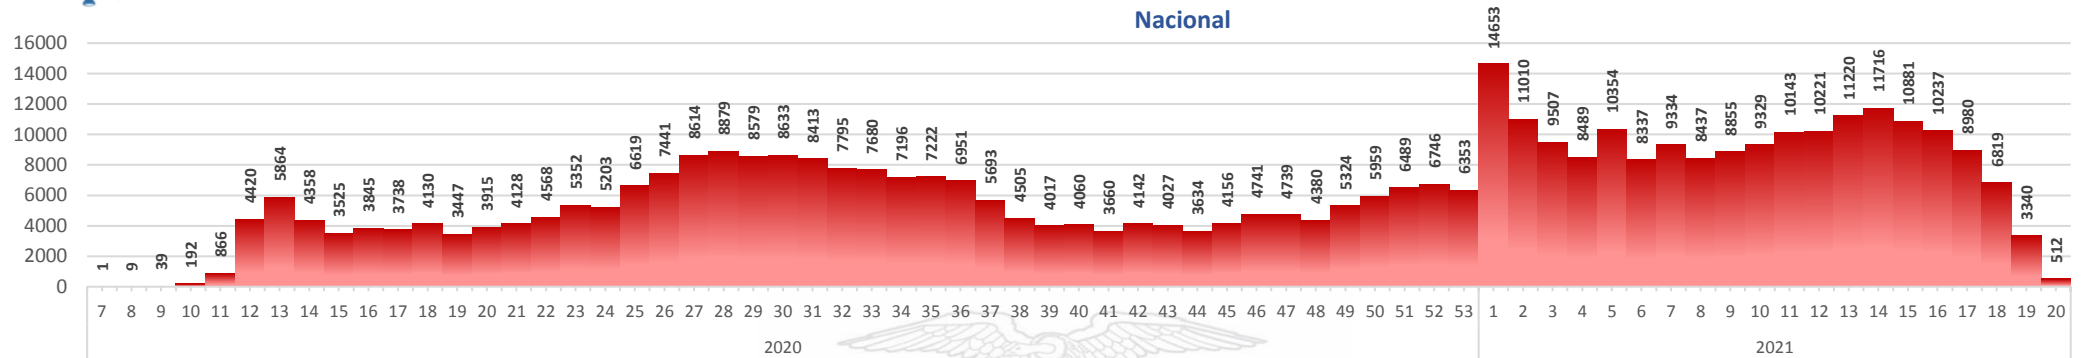

Este indicador, de actualización diaria, reporta el número acumulado de las muestras tomadas para la realización de la prueba RT-PCR en los laboratorios autorizados en Ecuador. Cabe indicar que puede existir más de una muestra por persona durante el proceso diagnóstico.

Casos confirmados por grupo etario

Casos confirmados por sexo

SITUACIÓN NACIONAL POR COVID-19

INFOGRAFÍA N°449

Inicio 29/02/2020- Corte 21/05/2021 08:00

CURVA EPIDEMIOLÓGICA DE CASOS COVID-19 ACUMULADOS POR SEMANA EPIDEMIOLÓGICA

Curva epidémica casos confirmados Covid-19 nos permite conocer la evolución de los casos confirmados con COVID-19 a lo largo de la pandemia, agrupados por semana epidemiológica, tomando en cuenta la fecha de inicio de síntomas.

Semana epidemiológica: Es un periodo de tiempo adoptado a nivel internacional; inicia en domingo y termina en sábado y nos permite analizar la evolución de las enfermedades o eventos, sujetos a vigilancia epidemiológica.