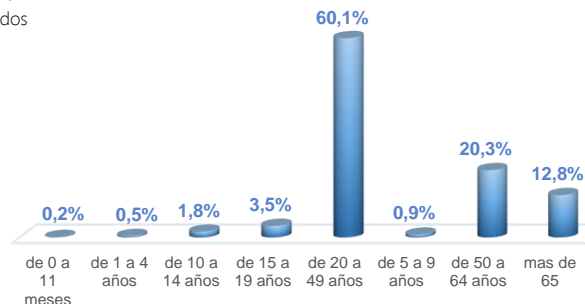

919.564

Total casos descartados

43.661

Casos con alta hospitalaria

1.129

Hospitalizados estables

565

Hospitalizados pronóstico reservado

Llamadas 171, relacionadas a Covid 19	Teleconsulta	Atenciones en establecimientos de salud - MSP	Seguimiento telefónico	Seguimiento en domicilio
1.979.026	137.499	27.047	470.458	129.527

- Llamadas al 171 relacionadas a Covid-19: número de llamadas (acumuladas) atendidas por la plataforma 171 relacionadas a Covid-19.
- Teleconsulta: ciudadanos atendidos a través del APP SALUDEC y por un médico del 171.
- Atenciones en establecimientos de salud del MSP: citas agendadas a través del 171 en establecimientos del primer nivel de atención.
- Seguimiento telefónico: llamadas a pacientes con diagnóstico confirmado, seguidos vía telefónica en primer nivel, por un profesional del MSP.
- Seguimiento en domicilio: visitas domiciliarias a pacientes con diagnóstico confirmado, desde el primer nivel de atención, por un profesional del MSP.

Casos confirmados por grupo etario

Casos confirmados por sexo

SITUACIÓN NACIONAL POR COVID-19

INFOGRAFÍA N°449

Inicio 29/02/2020- Corte 21/05/2021 08:00

CURVA EPIDEMIOLÓGICA DE CASOS COVID-19 ACUMULADOS POR SEMANA EPIDEMIOLÓGICA