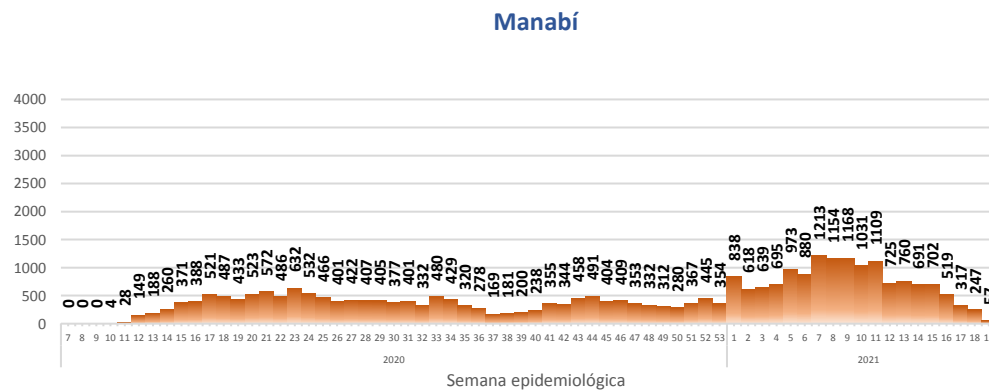

919.564

Total casos descartados

43.661

Casos con alta hospitalaria

1.129

Hospitalizados estables

565

Hospitalizados pronóstico reservado

Casos confirmados por grupo etario

Casos confirmados por sexo

SITUACIÓN NACIONAL POR COVID-19

INFOGRAFÍA N°449

Inicio 29/02/2020- Corte 21/05/2021 08:00

CURVA EPIDEMIOLÓGICA DE CASOS COVID-19 ACUMULADOS POR SEMANA EPIDEMIOLÓGICA

Curva epidémica casos confirmados Covid-19 nos permite conocer la evolución de los casos confirmados con COVID-19 a lo largo de la pandemia, agrupados por semana epidemiológica, tomando en cuenta la fecha de inicio de síntomas.

Semana epidemiológica: Es un periodo de tiempo adoptado a nivel internacional; inicia en domingo y termina en sábado y nos permite analizar la evolución de las enfermedades o eventos, sujetos a vigilancia epidemiológica.