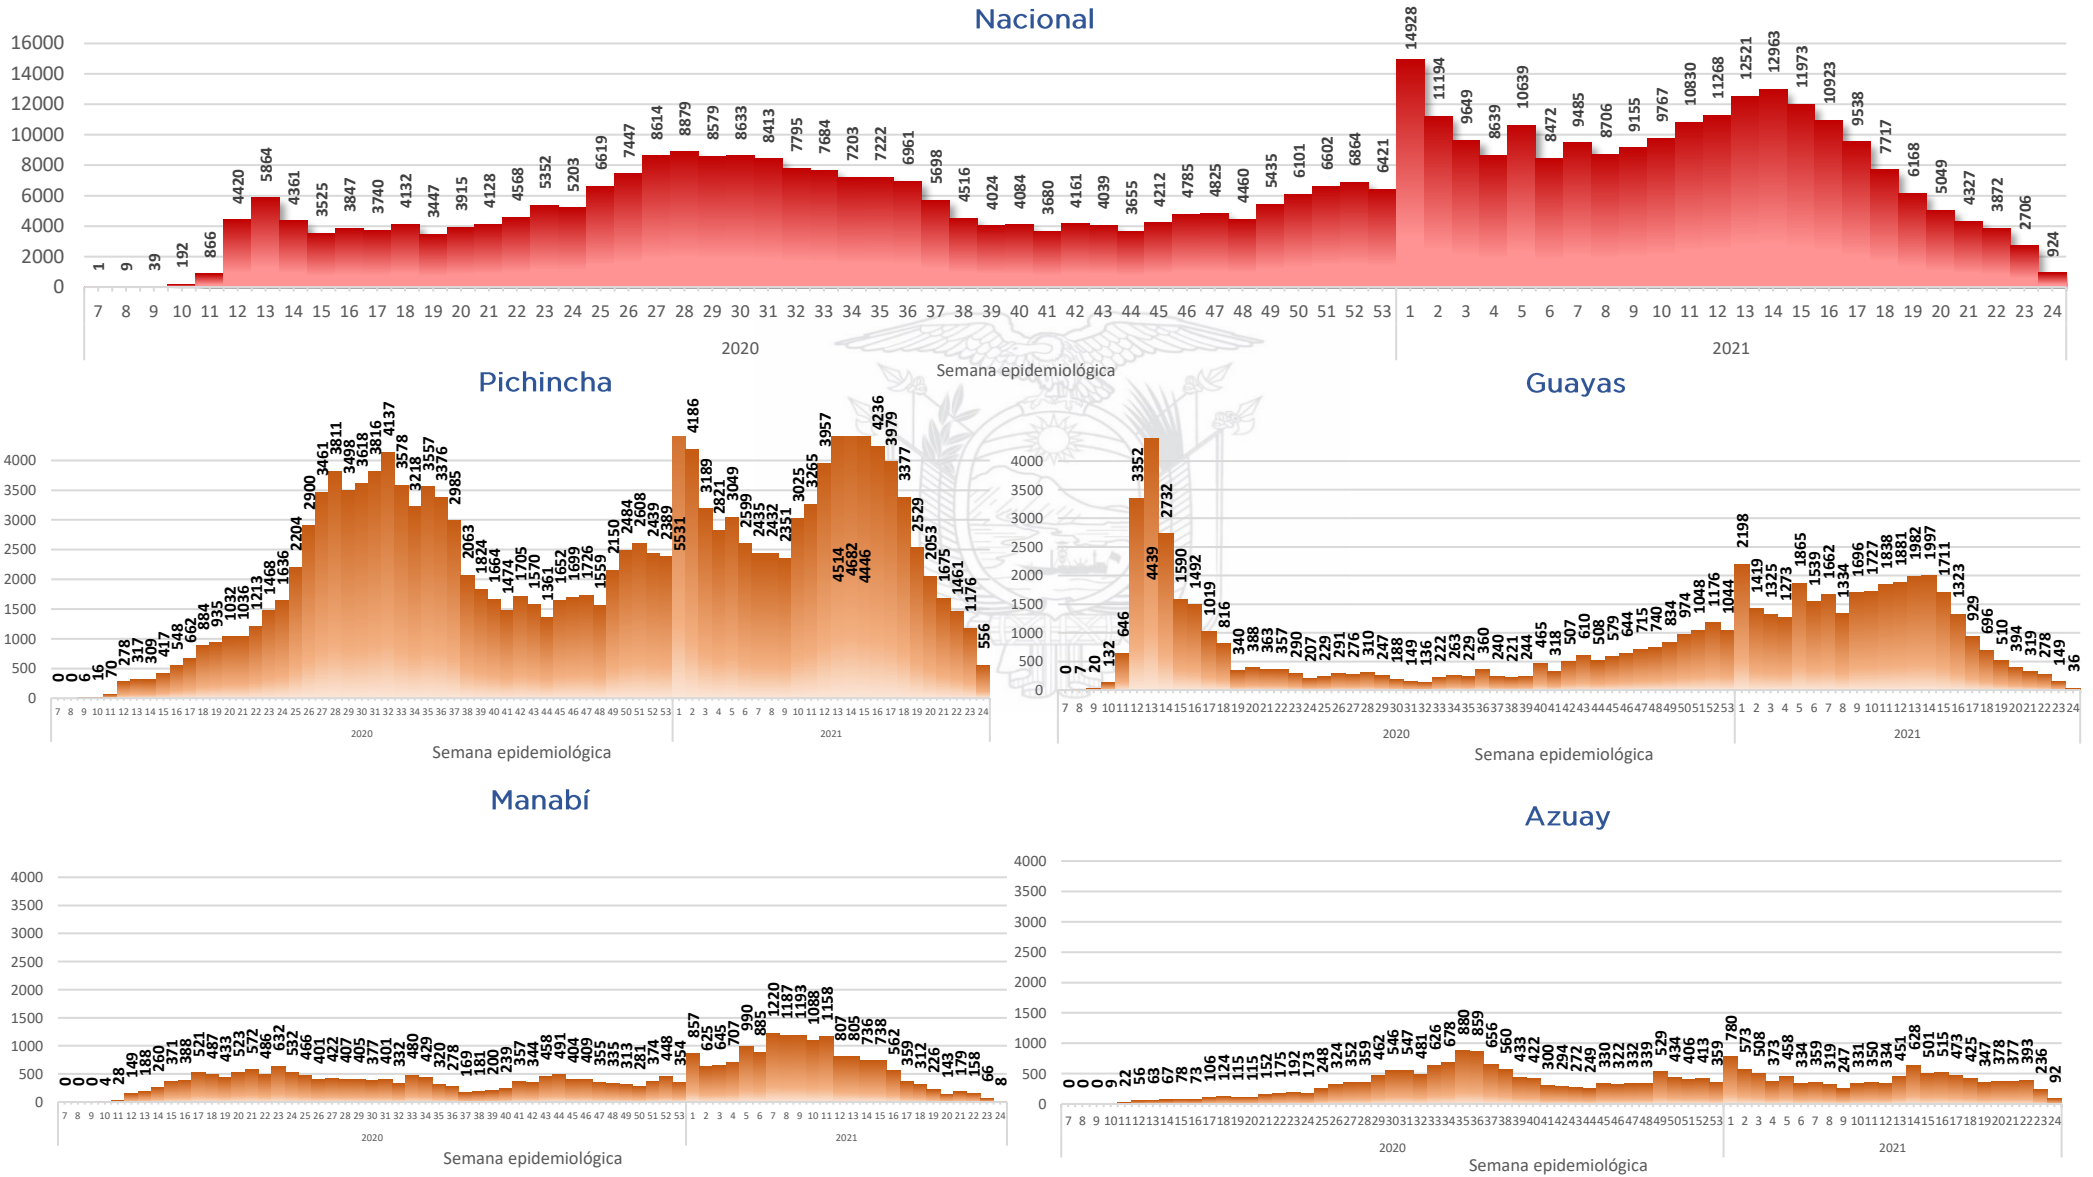

446.633

Casos confirmados con pruebas PCR

415.508

*Pacientes recuperados

* **93,07%** pacientes recuperados respecto a confirmados PCR
Los pacientes recuperados son aquellos que han sido ingresado al sistema de vigilancia con al menos una prueba RT-PCR positivo, han pasado al menos 29 días desde la fecha de inicio de síntomas y están vivos. Este indicador se mostrará acumulado semanalmente cada domingo.

Llamadas 171, relacionadas a Covid 19	Teleconsulta	Atenciones en establecimientos de salud - MSP	Seguimiento telefónico	Seguimiento en domicilio
2.331.319	139.930	28.344	494.650	143.260

- Llamadas al 171 relacionadas a Covid-19: número de llamadas (acumuladas) atendidas por la plataforma 171 relacionadas a Covid-19.
 - Teleconsulta: ciudadanos atendidos a través de la APP SALUDEc y por un médico del 171.
 - Atenciones en establecimientos de salud del MSP: citas agendadas a través del 171 en establecimientos del primer nivel de atención.
 - Seguimiento telefónico: llamadas a pacientes con diagnóstico confirmado, seguidos vía telefónica en primer nivel, por un profesional del MSP.
 - Seguimiento en domicilio: visitas domiciliarias a pacientes con diagnóstico confirmado, desde el primer nivel de atención, por un profesional del MSP.

Casos confirmados por grupo etario

Casos confirmados por sexo

Curva epidémica casos confirmados Covid-19 nos permite conocer la evolución de los casos confirmados con COVID-19 a lo largo de la pandemia, agrupados por semana epidemiológica, tomando en cuenta la fecha de inicio de síntomas.

Semana epidemiológica: Es un periodo de tiempo adoptado a nivel internacional; inicia en domingo y termina en sábado y nos permite analizar la evolución de las enfermedades o eventos, sujetos a vigilancia epidemiológica.