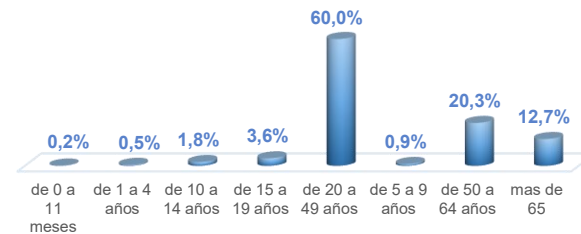

*Detalle de fallecidos

Confirmados	Probables	Total
15.713	5.591	21.304

***Fallecidos por Covid-19:** corresponde a los fallecidos confirmados con una prueba RT-PCR positiva, fallecidos probables que son las personas con síntomas, otras pruebas de laboratorio o imagen relacionados a Covid-19, sin una prueba RT-PCR.

1.000.580

Total casos descartados

47.522

Casos con alta hospitalaria

689

Hospitalizados estables

453

Hospitalizados pronóstico reservado

Casos confirmados por grupo etario

Casos confirmados por sexo

Curva epidémica casos confirmados Covid-19 nos permite conocer la evolución de los casos confirmados con COVID-19 a lo largo de la pandemia, agrupados por semana epidemiológica, tomando en cuenta la fecha de inicio de síntomas.