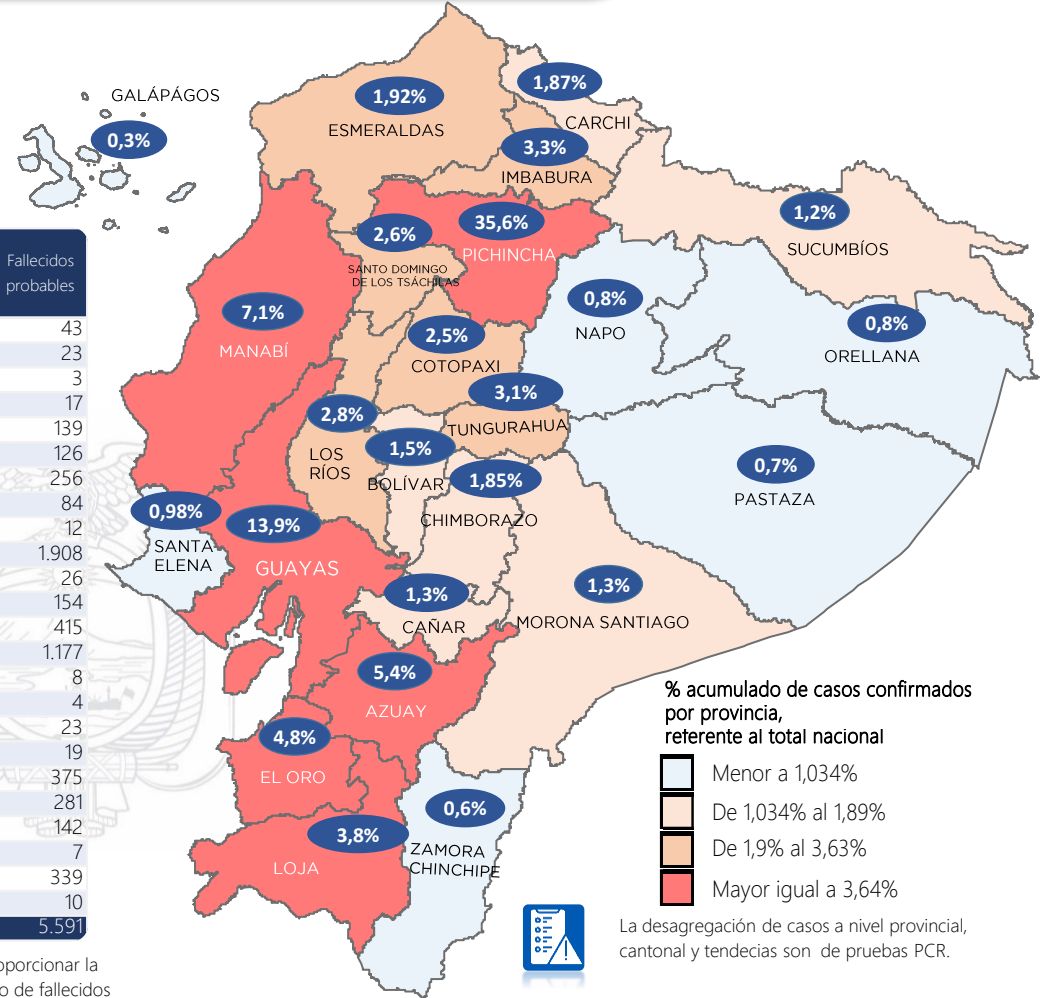

*Detalle de fallecidos

Confirmados	Probables	Total
15.713	5.591	21.304

***Fallecidos por Covid-19:** corresponde a los fallecidos confirmados con una prueba RT-PCR positiva, fallecidos probables que son las personas con síntomas, otras pruebas de laboratorio o imagen relacionados a Covid-19, sin una prueba RT-PCR.

1.000.580

Total casos descartados

47.522

Casos con alta hospitalaria

689

Hospitalizados estables

453

Hospitalizados pronóstico reservado

Llamadas 171, relacionadas a Covid 19	Teleconsulta	Atenciones en establecimientos de salud - MSP	Seguimiento telefónico	Seguimiento en domicilio
2.331.319	139.930	28.344	494.650	143.260

- Llamadas al 171 relacionadas a Covid-19: número de llamadas (acumuladas) atendidas por la plataforma 171 relacionadas a Covid-19.
- Teleconsulta: ciudadanos atendidos a través de la APP SALUDEc y por un médico del 171.
- Atenciones en establecimientos de salud del MSP: citas agendadas a través del 171 en establecimientos del primer nivel de atención.
- Seguimiento telefónico: llamadas a pacientes con diagnóstico confirmado, seguidos vía telefónica en primer nivel, por un profesional del MSP.
- Seguimiento en domicilio: visitas domiciliarias a pacientes con diagnóstico confirmado, desde el primer nivel de atención, por un profesional del MSP.