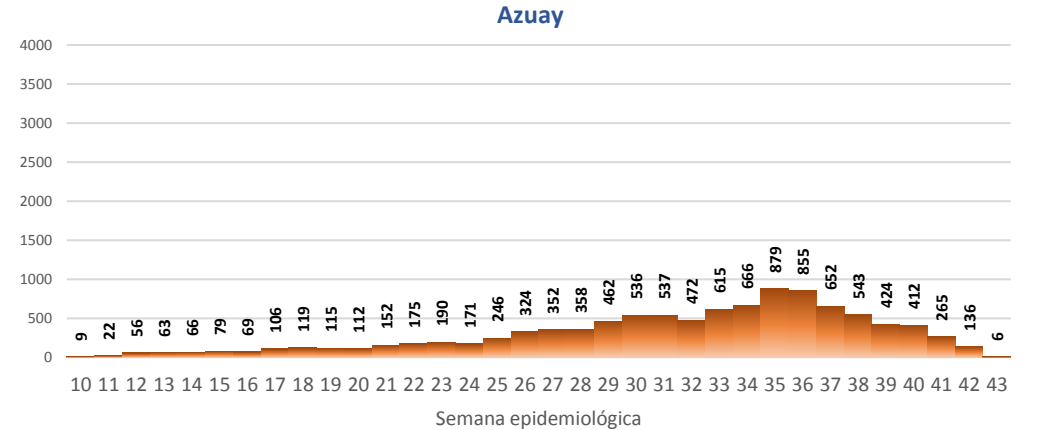

### Casos confirmados por grupo etario

### Casos confirmados por sexo

# SITUACIÓN NACIONAL POR COVID-19 INFOGRAFÍA N°237

Inicio 29/02/2020- Corte 21/10/2020 08:00

## CURVA EPIDEMIOLÓGICA DE CASOS COVID-19 ACUMULADOS POR SEMANA EPIDEMIOLÓGICA

Curva epidémica casos confirmados Covid-19 nos permite conocer la evolución de los casos confirmados con COVID-19 a lo largo de la pandemia, agrupados por semana epidemiológica, tomando en cuenta la fecha de inicio de síntomas.