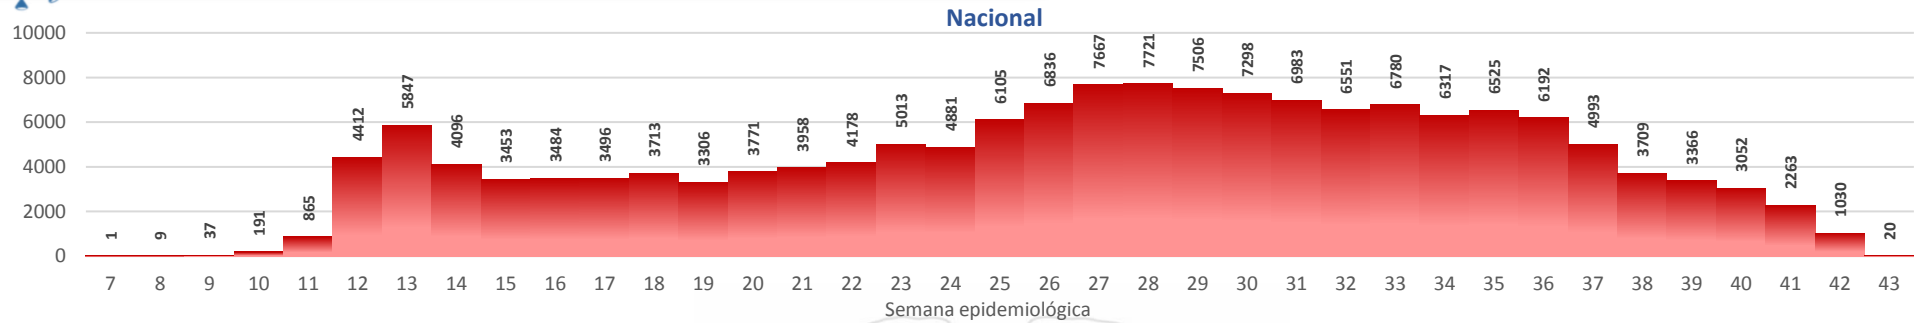

### Casos confirmados por grupo etario

### Casos confirmados por sexo

# SITUACIÓN NACIONAL POR COVID-19 INFOGRAFÍA N°237

Inicio 29/02/2020- Corte 21/10/2020 08:00

## CURVA EPIDEMIOLÓGICA DE CASOS COVID-19 ACUMULADOS POR SEMANA EPIDEMIOLÓGICA

Curva epidémica casos confirmados Covid-19 nos permite conocer la evolución de los casos confirmados con COVID-19 a lo largo de la pandemia, agrupados por semana epidemiológica, tomando en cuenta la fecha de inicio de síntomas.