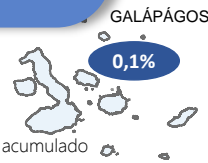

## INFOGRAFÍA N°237

Inicio 29/02/2020- Corte 21/10/2020 08:00

**155.625**

Casos confirmados con pruebas PCR

**134.187**

\*Pacientes recuperados

Se han tomado **505.231** muestras para RT-PCR.

Este indicador, de actualización diaria, reporta el número acumulado de las muestras tomadas para la realización de la prueba RT-PCR en los laboratorios autorizados en Ecuador. Cabe indicar que puede existir más de una muestra por persona durante el proceso diagnóstico.