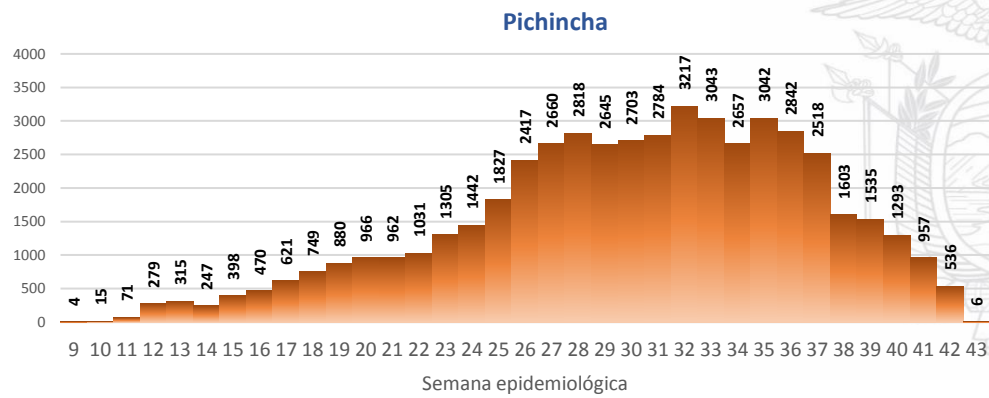

### Casos confirmados por grupo etario

### Casos confirmados por sexo

# SITUACIÓN NACIONAL POR COVID-19 INFOGRAFÍA N°237

Inicio 29/02/2020- Corte 21/10/2020 08:00

## CURVA EPIDEMIOLÓGICA DE CASOS COVID-19 ACUMULADOS POR SEMANA EPIDEMIOLÓGICA

Curva epidémica casos confirmados Covid-19 nos permite conocer la evolución de los casos confirmados con COVID-19 a lo largo de la pandemia, agrupados por semana epidemiológica, tomando en cuenta la fecha de inicio de síntomas.