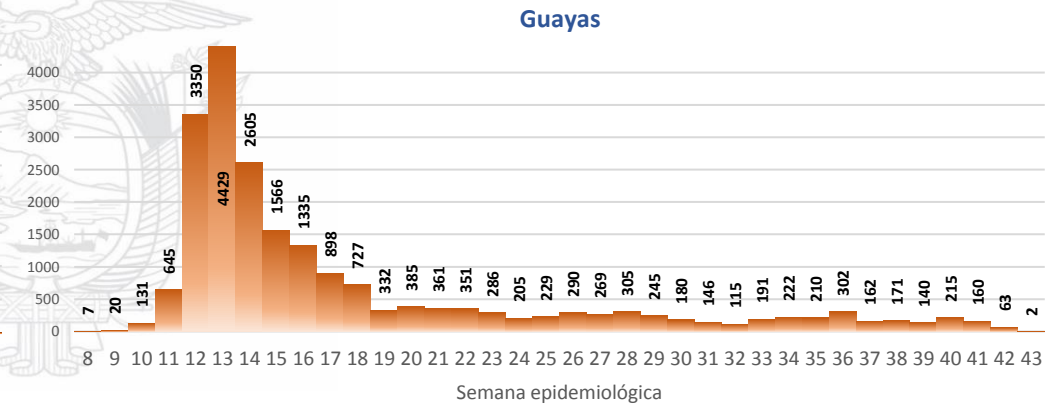

### Casos confirmados por grupo etario

### Casos confirmados por sexo

# SITUACIÓN NACIONAL POR COVID-19 INFOGRAFÍA N°237

Inicio 29/02/2020- Corte 21/10/2020 08:00

## CURVA EPIDEMIOLÓGICA DE CASOS COVID-19 ACUMULADOS POR SEMANA EPIDEMIOLÓGICA

Curva epidémica casos confirmados Covid-19 nos permite conocer la evolución de los casos confirmados con COVID-19 a lo largo de la pandemia, agrupados por semana epidemiológica, tomando en cuenta la fecha de inicio de síntomas.