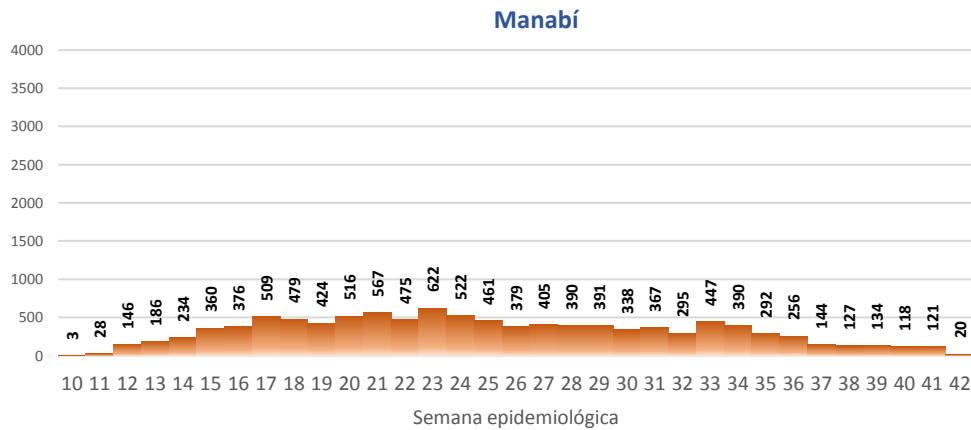

### Casos confirmados por grupo etario

### Casos confirmados por sexo

# SITUACIÓN NACIONAL POR COVID-19 INFOGRAFÍA N°237

Inicio 29/02/2020- Corte 21/10/2020 08:00

## CURVA EPIDEMIOLÓGICA DE CASOS COVID-19 ACUMULADOS POR SEMANA EPIDEMIOLÓGICA

Curva epidémica casos confirmados Covid-19 nos permite conocer la evolución de los casos confirmados con COVID-19 a lo largo de la pandemia, agrupados por semana epidemiológica, tomando en cuenta la fecha de inicio de síntomas.