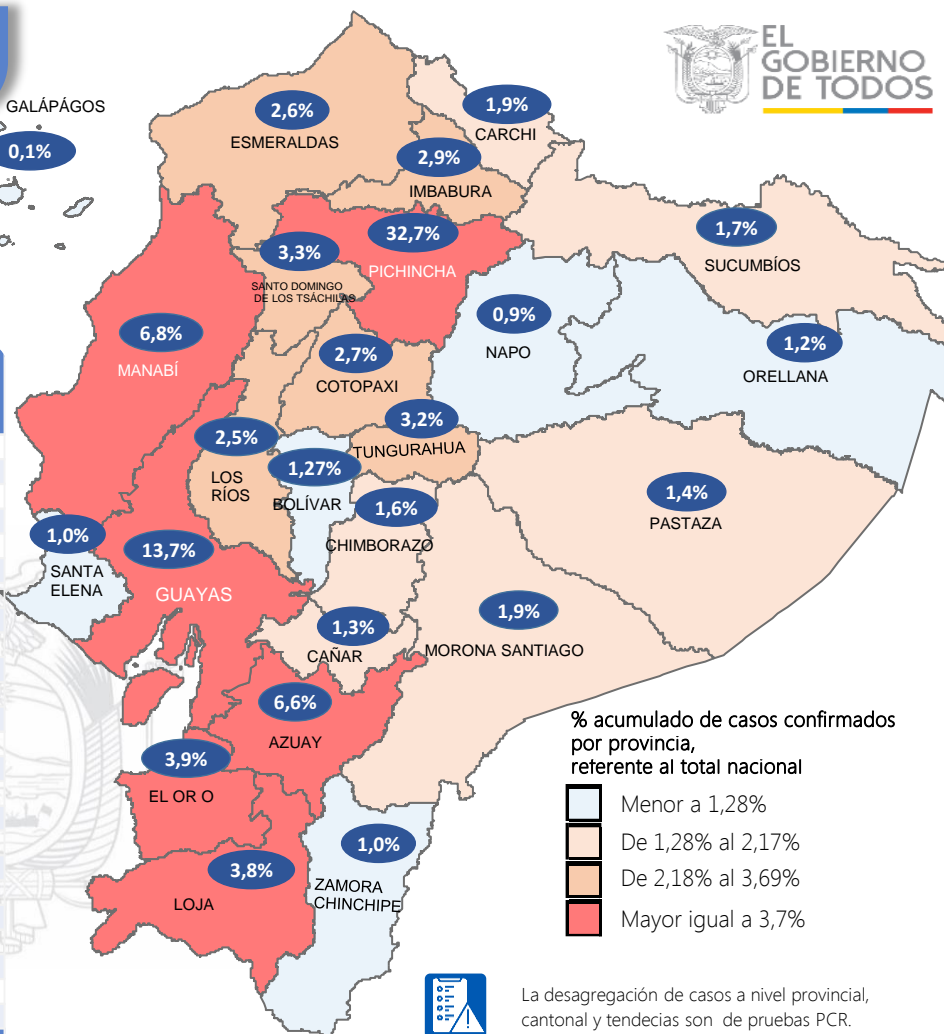

# SITUACIÓN NACIONAL POR COVID-19

## INFOGRAFÍA N°237

Inicio 29/02/2020- Corte 21/10/2020 08:00

**155.625**

Casos confirmados con pruebas PCR

**134.187**

\*Pacientes recuperados

Se han tomado **505.231** muestras para RT-PCR.

Este indicador, de actualización diaria, reporta el número acumulado de las muestras tomadas para la realización de la prueba RT-PCR en los laboratorios autorizados en Ecuador. Cabe indicar que puede existir más de una muestra por persona durante el proceso diagnóstico.

% acumulado de casos confirmados por provincia, referente al total nacional

- Menor a 1,28%
- De 1,28% al 2,17%
- De 2,18% al 3,69%
- Mayor igual a 3,7%

La desagregación de casos a nivel provincial, cantonal y tendencias son de pruebas PCR.

Manabí		10522
24 De Mayo		182
Bolívar		259
Jipijapa		478
Manta		1307
Montecristi		338
Portoviejo		3254
Rocafuerte		322
Santa Ana		317
Sucre		504
Paján		190
Jaramijó		82
Olmedo		82
Junín		189
El Carmen		491
Puerto López		180
Pichincha		142
Chone		1196
Flavio Alfaro		212
Pedernales		337
Tosagua		257
Jama		86
San Vicente		117
<b>Santa Elena</b>	<b>1590</b>	
Santa Elena		678
La Libertad		544
Salinas		368
<b>Sto. Domingo Tsáchilas</b>	<b>5151</b>	
La Concordia		792
Santo Domingo		4359
<b>Total Región Costa</b>	<b>52562</b>	