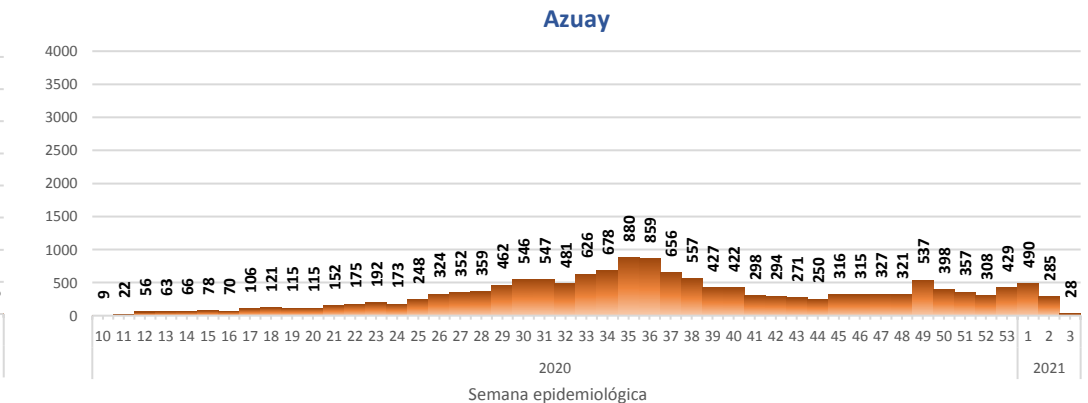

Casos confirmados por grupo etario

Casos confirmados por sexo

SITUACIÓN NACIONAL POR COVID-19 INFOGRAFÍA N°330

Inicio 29/02/2020- Corte 22/01/2021 08:00

CURVA EPIDEMIOLÓGICA DE CASOS COVID-19 ACUMULADOS POR SEMANA EPIDEMIOLÓGICA

Curva epidémica casos confirmados Covid-19 nos permite conocer la evolución de los casos confirmados con COVID-19 a lo largo de la pandemia, agrupados por semana epidemiológica, tomando en cuenta la fecha de inicio de síntomas.

Semana epidemiológica: Es un periodo de tiempo adoptado a nivel internacional; inicia en domingo y termina en sábado y nos permite analizar la evolución de las enfermedades o eventos, sujetos a vigilancia epidemiológica.