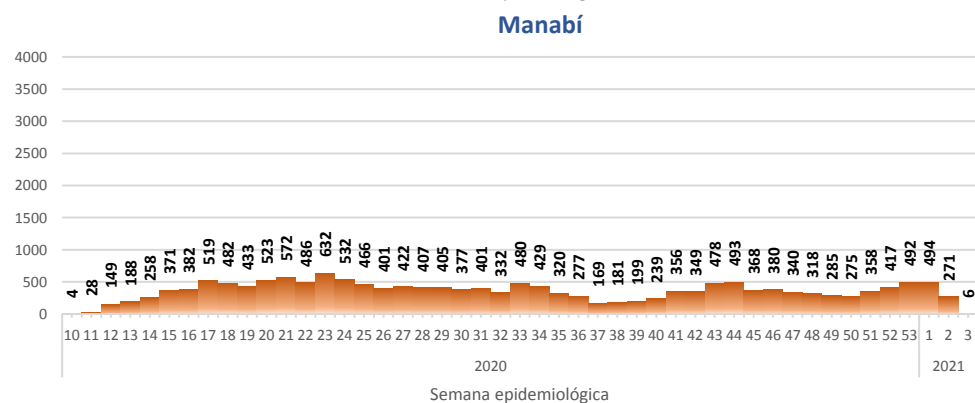

Casos confirmados por grupo etario

Casos confirmados por sexo

SITUACIÓN NACIONAL POR COVID-19 INFOGRAFÍA N°330

Inicio 29/02/2020- Corte 22/01/2021 08:00

CURVA EPIDEMIOLÓGICA DE CASOS COVID-19 ACUMULADOS POR SEMANA EPIDEMIOLÓGICA

Curva epidémica casos confirmados Covid-19 nos permite conocer la evolución de los casos confirmados con COVID-19 a lo largo de la pandemia, agrupados por semana epidemiológica, tomando en cuenta la fecha de inicio de síntomas.

Semana epidemiológica: Es un periodo de tiempo adoptado a nivel internacional; inicia en domingo y termina en sábado y nos permite analizar la evolución de las enfermedades o eventos, sujetos a vigilancia epidemiológica.