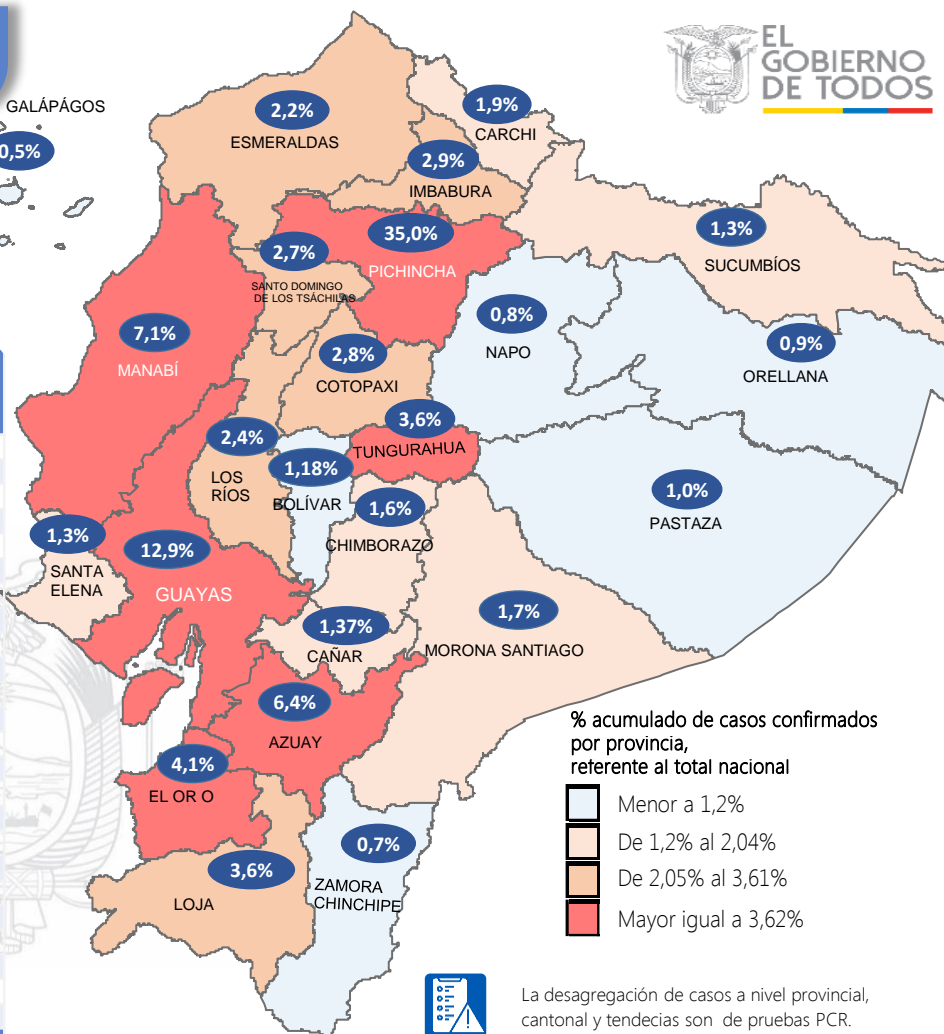

* **86,11%** pacientes recuperados respecto a confirmados PCR. Los **pacientes recuperados** son aquellos que han sido ingresado al sistema de vigilancia con al menos una prueba RT-PCR positivo, han pasado al menos 29 días desde la fecha de inicio de síntomas y están vivos. Este indicador se mostrará acumulado semanalmente cada domingo.

*Detalle de fallecidos

Confirmados	Probables	Total
9.913	4.649	14.562

***Fallecidos por Covid-19:** corresponde a los fallecidos confirmados con una prueba RT-PCR positiva, fallecidos probables que son las personas con síntomas, otras pruebas de laboratorio o imagen relacionados a Covid-19, sin una prueba RT-PCR.

Provincia	Confirmados por RT-PCR	Fallecidos confirmados por RT-PCR	Fallecidos probables
Azuay	15.161	249	20
Bolívar	2.803	73	15
Cañar	3.255	108	6
Carchi	4.431	153	2
Chimborazo	3.912	366	124
Cotopaxi	6.580	329	72
El Oro	9.830	602	213
Esmeraldas	5.271	246	56
Galápagos	1.200	7	2
Guayas	30.505	1.910	1.697
Imbabura	6.987	224	17
Loja	8.497	249	48
Los Ríos	5.574	364	242
Manabí	16.744	1.373	1.070
Morona Santiago	4.064	38	0
Napo	1.869	79	3
Orellana	2.161	55	19
Pastaza	2.472	65	17
Pichincha	82.915	2.082	310
Santa Elena	2.970	405	280
Sto. Domingo Tsáchilas	6.447	401	118
Sucumbíos	3.157	106	3
Tungurahua	8.618	373	314
Zamora Chinchipe	1.735	56	1
Total general	237.158	9.913	4.649