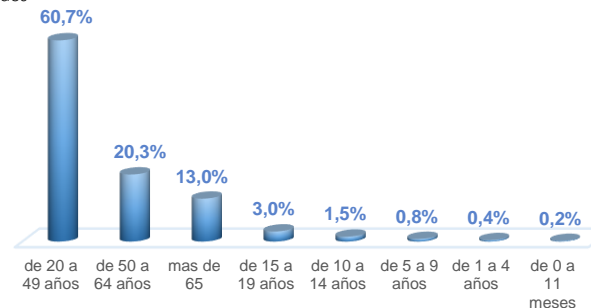

Casos confirmados por grupo etario

Casos confirmados por sexo