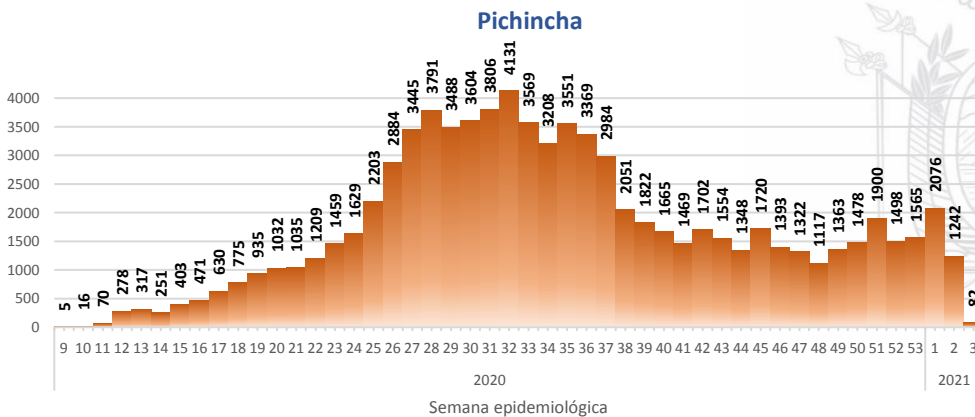

Casos confirmados por grupo etario

Casos confirmados por sexo

SITUACIÓN NACIONAL POR COVID-19 INFOGRAFÍA N°330

Inicio 29/02/2020- Corte 22/01/2021 08:00

CURVA EPIDEMIOLÓGICA DE CASOS COVID-19 ACUMULADOS POR SEMANA EPIDEMIOLÓGICA

Curva epidémica casos confirmados Covid-19 nos permite conocer la evolución de los casos confirmados con COVID-19 a lo largo de la pandemia, agrupados por semana epidemiológica, tomando en cuenta la fecha de inicio de síntomas.

Semana epidemiológica: Es un periodo de tiempo adoptado a nivel internacional; inicia en domingo y termina en sábado y nos permite analizar la evolución de las enfermedades o eventos, sujetos a vigilancia epidemiológica.