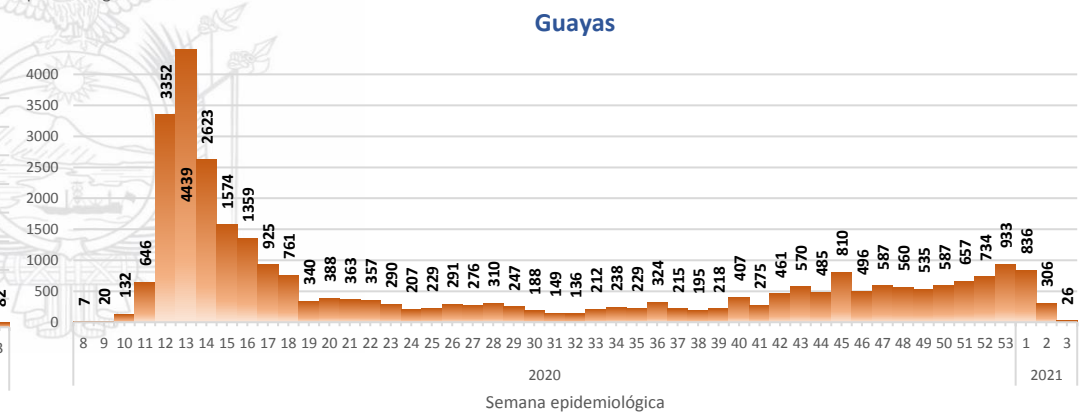

Casos confirmados por grupo etario

Casos confirmados por sexo

SITUACIÓN NACIONAL POR COVID-19 INFOGRAFÍA N°330

Inicio 29/02/2020- Corte 22/01/2021 08:00

CURVA EPIDEMIOLÓGICA DE CASOS COVID-19 ACUMULADOS POR SEMANA EPIDEMIOLÓGICA

Curva epidémica casos confirmados Covid-19 nos permite conocer la evolución de los casos confirmados con COVID-19 a lo largo de la pandemia, agrupados por semana epidemiológica, tomando en cuenta la fecha de inicio de síntomas.

Semana epidemiológica: Es un periodo de tiempo adoptado a nivel internacional; inicia en domingo y termina en sábado y nos permite analizar la evolución de las enfermedades o eventos, sujetos a vigilancia epidemiológica.