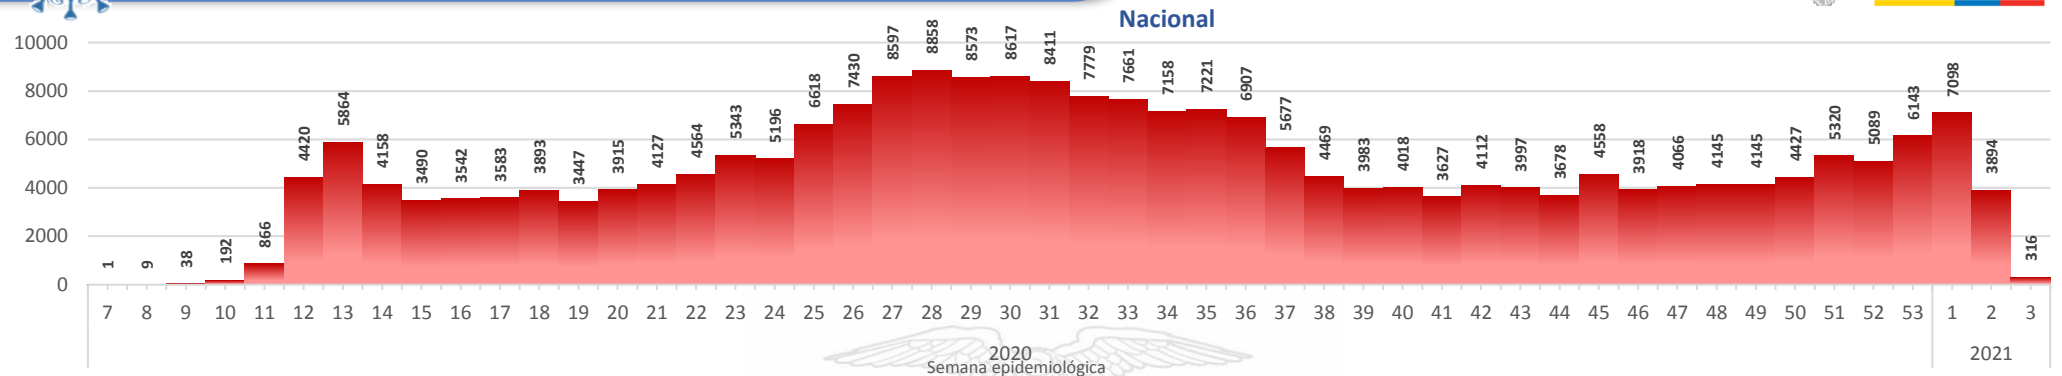

Casos confirmados por grupo etario

Casos confirmados por sexo

SITUACIÓN NACIONAL POR COVID-19 INFOGRAFÍA N°330

Inicio 29/02/2020- Corte 22/01/2021 08:00

CURVA EPIDEMIOLÓGICA DE CASOS COVID-19 ACUMULADOS POR SEMANA EPIDEMIOLÓGICA

Curva epidémica casos confirmados Covid-19 nos permite conocer la evolución de los casos confirmados con COVID-19 a lo largo de la pandemia, agrupados por semana epidemiológica, tomando en cuenta la fecha de inicio de síntomas.

Semana epidemiológica: Es un periodo de tiempo adoptado a nivel internacional; inicia en domingo y termina en sábado y nos permite analizar la evolución de las enfermedades o eventos, sujetos a vigilancia epidemiológica.