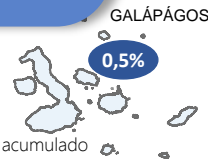

SITUACIÓN NACIONAL POR COVID-19

INFOGRAFÍA N°330

Inicio 29/02/2020- Corte 22/01/2021 08:00

237.158

Casos confirmados con pruebas PCR

199.332

*Pacientes recuperados

Se han tomado **835.475** muestras para RT-PCR.

Este indicador, de actualización diaria, reporta el número acumulado de las muestras tomadas para la realización de la prueba RT-PCR en los laboratorios autorizados en Ecuador. Cabe indicar que puede existir más de una muestra por persona durante el proceso diagnóstico.