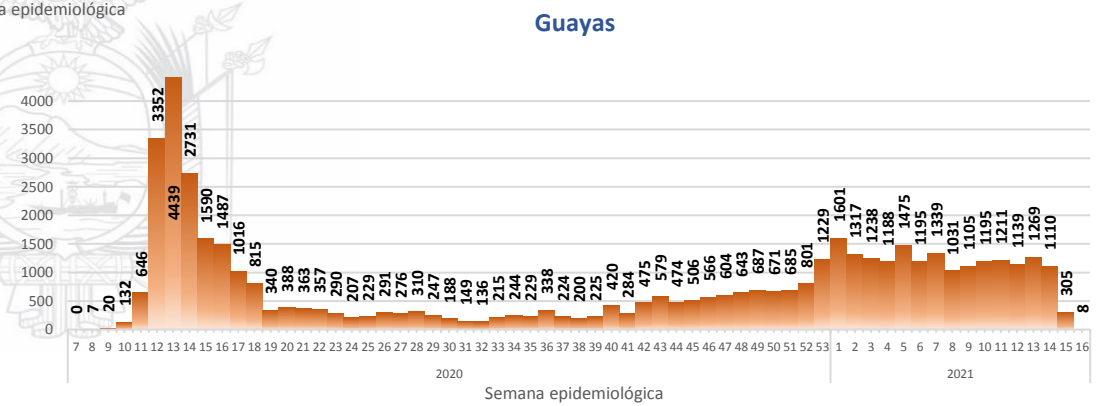

Este indicador, de actualización diaria, reporta el número acumulado de las muestras tomadas para la realización de la prueba RT-PCR en los laboratorios autorizados en Ecuador. Cabe indicar que puede existir más de una muestra por persona durante el proceso diagnóstico.

La desagregación de casos a nivel provincial, cantonal y tendencias son de pruebas PCR.

Casos confirmados por grupo etario

Casos confirmados por sexo

SITUACIÓN NACIONAL POR COVID-19

INFOGRAFÍA N°420

Inicio 29/02/2020- Corte 22/04/2021 08:00

CURVA EPIDEMIOLÓGICA DE CASOS COVID-19 ACUMULADOS POR SEMANA EPIDEMIOLÓGICA

Curva epidémica casos confirmados Covid-19 nos permite conocer la evolución de los casos confirmados con COVID-19 a lo largo de la pandemia, agrupados por semana epidemiológica, tomando en cuenta la fecha de inicio de síntomas.
 Semana epidemiológica: Es un periodo de tiempo adoptado a nivel internacional; inicia en domingo y termina en sábado y nos permite analizar la evolución de las enfermedades o eventos, sujetos a vigilancia epidemiológica.