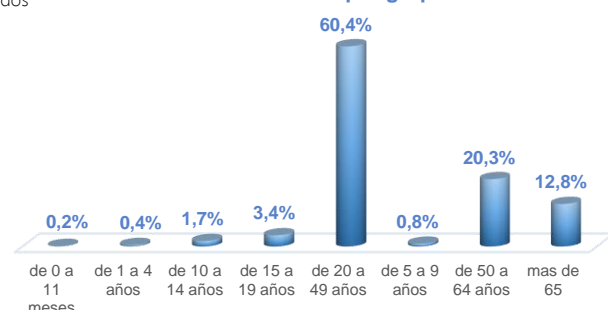

Casos confirmados por grupo etario

Casos confirmados por sexo