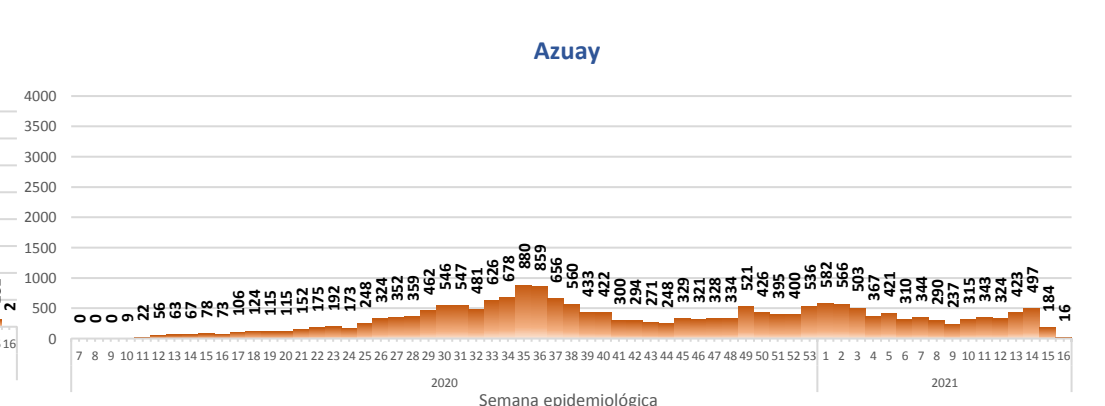

Este indicador, de actualización diaria, reporta el número acumulado de las muestras tomadas para la realización de la prueba RT-PCR en los laboratorios autorizados en Ecuador. Cabe indicar que puede existir más de una muestra por persona durante el proceso diagnóstico.

La desagregación de casos a nivel provincial, cantonal y tendencias son de pruebas PCR.

Casos confirmados por grupo etario

Casos confirmados por sexo

SITUACIÓN NACIONAL POR COVID-19

INFOGRAFÍA N°420

Inicio 29/02/2020- Corte 22/04/2021 08:00

CURVA EPIDEMIOLÓGICA DE CASOS COVID-19 ACUMULADOS POR SEMANA EPIDEMIOLÓGICA

Curva epidémica casos confirmados Covid-19 nos permite conocer la evolución de los casos confirmados con COVID-19 a lo largo de la pandemia, agrupados por semana epidemiológica, tomando en cuenta la fecha de inicio de síntomas.
 Semana epidemiológica: Es un periodo de tiempo adoptado a nivel internacional; inicia en domingo y termina en sábado y nos permite analizar la evolución de las enfermedades o eventos, sujetos a vigilancia epidemiológica.