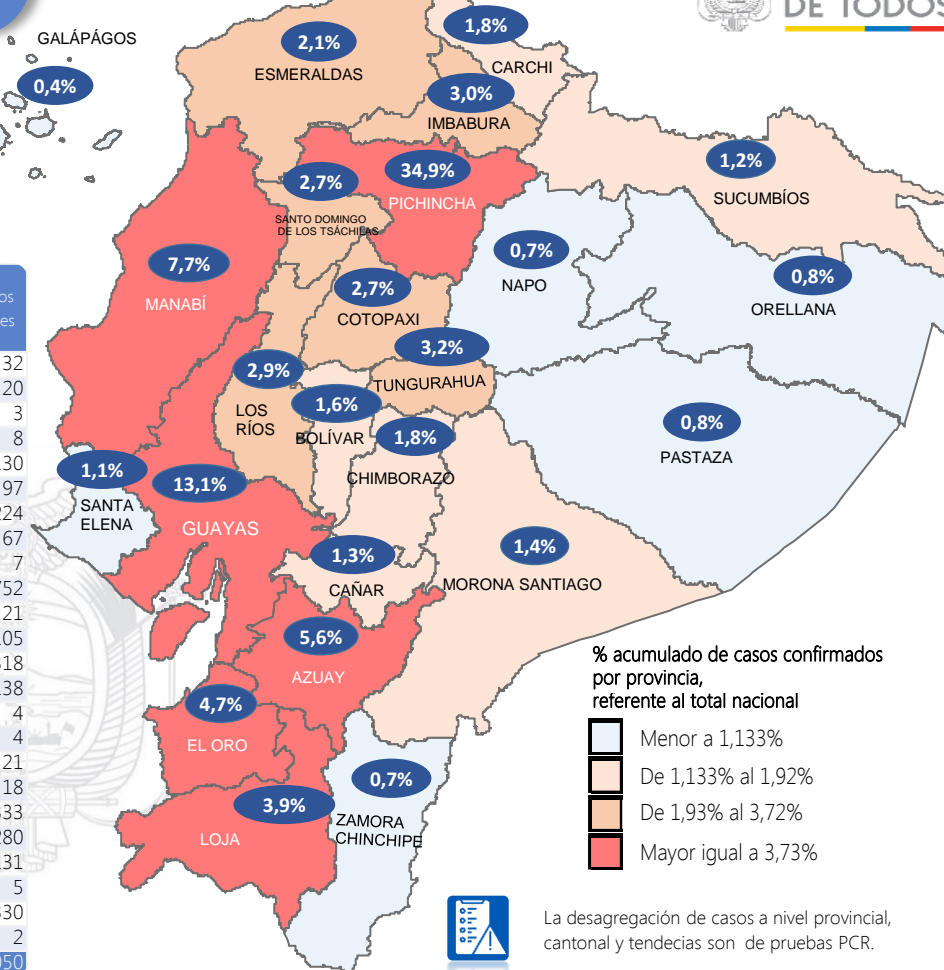

Este indicador, de actualización diaria, reporta el número acumulado de las muestras tomadas para la realización de la prueba RT-PCR en los laboratorios autorizados en Ecuador. Cabe indicar que puede existir más de una muestra por persona durante el proceso diagnóstico.

*Detalle de fallecidos

Confirmados	Probables	Total
12.915	5.050	17.965

*Fallecidos por Covid-19: corresponde a los fallecidos confirmados con una prueba RT-PCR positiva, fallecidos probables que son las personas con síntomas, otras pruebas de laboratorio o imagen relacionados a Covid-19, sin una prueba RT-PCR.

821.239

Total casos descartados

39.183

Casos con alta hospitalaria

1.350

Hospitalizados estables

636

Hospitalizados pronóstico reservado

Llamadas 171, relacionadas a Covid 19	Teleconsulta	Atenciones en establecimientos de salud - MSP	Seguimiento telefónico	Seguimiento en domicilio
1.526.490	135.793	26.118	453.058	120.827

- Llamadas al 171 relacionadas a Covid-19: número de llamadas (acumuladas) atendidas por la plataforma 171 relacionadas a Covid-19.
- Teleconsulta: ciudadanos atendidos a través del APP SALUDEc y por un médico del 171.
- Atenciones en establecimientos de salud del MSP: citas agendadas a través del 171 en establecimientos del primer nivel de atención.
- Seguimiento telefónico: llamadas a pacientes con diagnóstico confirmado, seguidos vía telefónica en primer nivel, por un profesional del MSP.
- Seguimiento en domicilio: visitas domiciliarias a pacientes con diagnóstico confirmado, desde el primer nivel de atención, por un profesional del MSP.