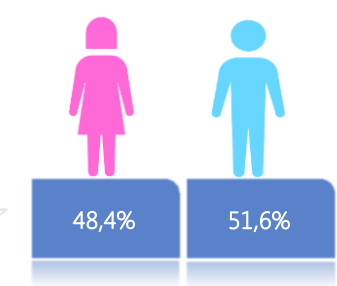

SITUACIÓN NACIONAL POR COVID-19

INFOGRAFÍA N°420

Inicio 29/02/2020- Corte 22/04/2021 08:00

365.393

Casos confirmados con pruebas PCR

309.541

*Pacientes recuperados

Se han tomado **1.244.265** muestras para RT-PCR.

Este indicador, de actualización diaria, reporta el número acumulado de las muestras tomadas para la realización de la prueba RT-PCR en los laboratorios autorizados en Ecuador. Cabe indicar que puede existir más de una muestra por persona durante el proceso diagnóstico.

Provincia	Confirmados por RT-PCR	Fallecidos confirmados por RT-PCR	Fallecidos probables
Azuay	20.378	366	32
Bolívar	5.711	98	20
Carchi	6.589	226	3
Cañar	4.913	122	8
Chimborazo	6.590	416	130
Cotopaxi	9.843	412	97
El Oro	17.354	861	224
Esmeraldas	7.522	326	67
Galápagos	1.382	9	7
Guayas	48.031	2.288	1.752
Imbabura	10.825	322	21
Loja	14.248	444	105
Los Ríos	10.684	431	318
Manabí	27.960	1.961	1.138
Morona Santiago	5.070	53	4
Napo	2.615	92	4
Orellana	2.762	66	21
Pastaza	2.839	74	18
Pichincha	127.376	2.697	333
Santa Elena	4.040	410	280
Sto. Domingo Tsáchilas	9.966	574	131
Sucumbios	4.440	140	5
Tungurahua	11.703	443	330
Zamora Chinchipe	2.552	84	2
Total	365.393	12.915	5.050

* **85,85%** pacientes recuperados respecto a confirmados PCR. Los **pacientes recuperados** son aquellos que han sido ingresado al sistema de vigilancia con al menos una prueba RT-PCR positivo, han pasado al menos 29 días desde la fecha de inicio de síntomas y están vivos. Este indicador se mostrará acumulado semanalmente cada domingo.

*Detalle de fallecidos

Confirmados	Probables	Total
12.915	5.050	17.965