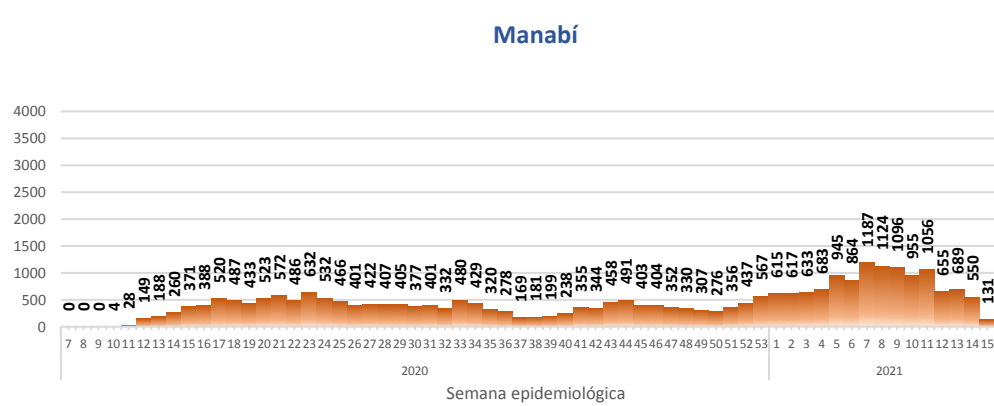

Este indicador, de actualización diaria, reporta el número acumulado de las muestras tomadas para la realización de la prueba RT-PCR en los laboratorios autorizados en Ecuador. Cabe indicar que puede existir más de una muestra por persona durante el proceso diagnóstico.

La desagregación de casos a nivel provincial, cantonal y tendencias son de pruebas PCR.

Casos confirmados por grupo etario

Casos confirmados por sexo

SITUACIÓN NACIONAL POR COVID-19

INFOGRAFÍA N°420

Inicio 29/02/2020- Corte 22/04/2021 08:00

CURVA EPIDEMIOLÓGICA DE CASOS COVID-19 ACUMULADOS POR SEMANA EPIDEMIOLÓGICA

Curva epidémica casos confirmados Covid-19 nos permite conocer la evolución de los casos confirmados con COVID-19 a lo largo de la pandemia, agrupados por semana epidemiológica, tomando en cuenta la fecha de inicio de síntomas.
 Semana epidemiológica: Es un periodo de tiempo adoptado a nivel internacional; inicia en domingo y termina en sábado y nos permite analizar la evolución de las enfermedades o eventos, sujetos a vigilancia epidemiológica.