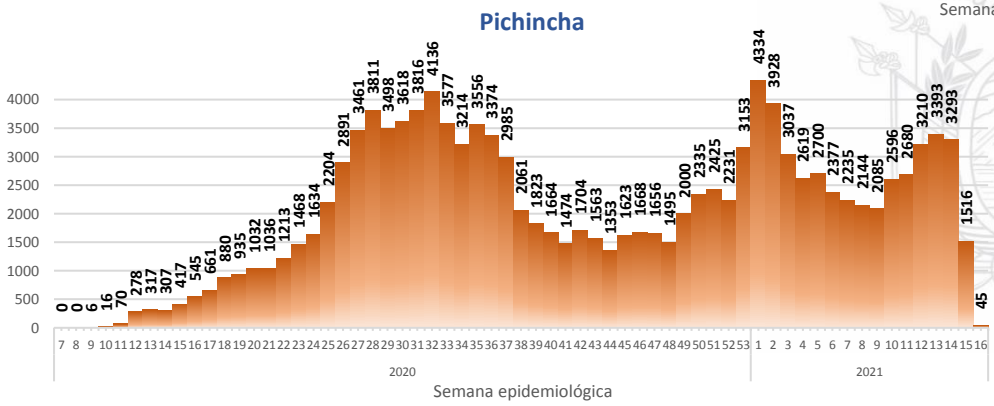

La desagregación de casos a nivel provincial, cantonal y tendencias son de pruebas PCR.

Casos confirmados por grupo etario

Casos confirmados por sexo

SITUACIÓN NACIONAL POR COVID-19

INFOGRAFÍA N°420

Inicio 29/02/2020- Corte 22/04/2021 08:00

CURVA EPIDEMIOLÓGICA DE CASOS COVID-19 ACUMULADOS POR SEMANA EPIDEMIOLÓGICA

Curva epidémica casos confirmados Covid-19 nos permite conocer la evolución de los casos confirmados con COVID-19 a lo largo de la pandemia, agrupados por semana epidemiológica, tomando en cuenta la fecha de inicio de síntomas.
 Semana epidemiológica: Es un periodo de tiempo adoptado a nivel internacional; inicia en domingo y termina en sábado y nos permite analizar la evolución de las enfermedades o eventos, sujetos a vigilancia epidemiológica.