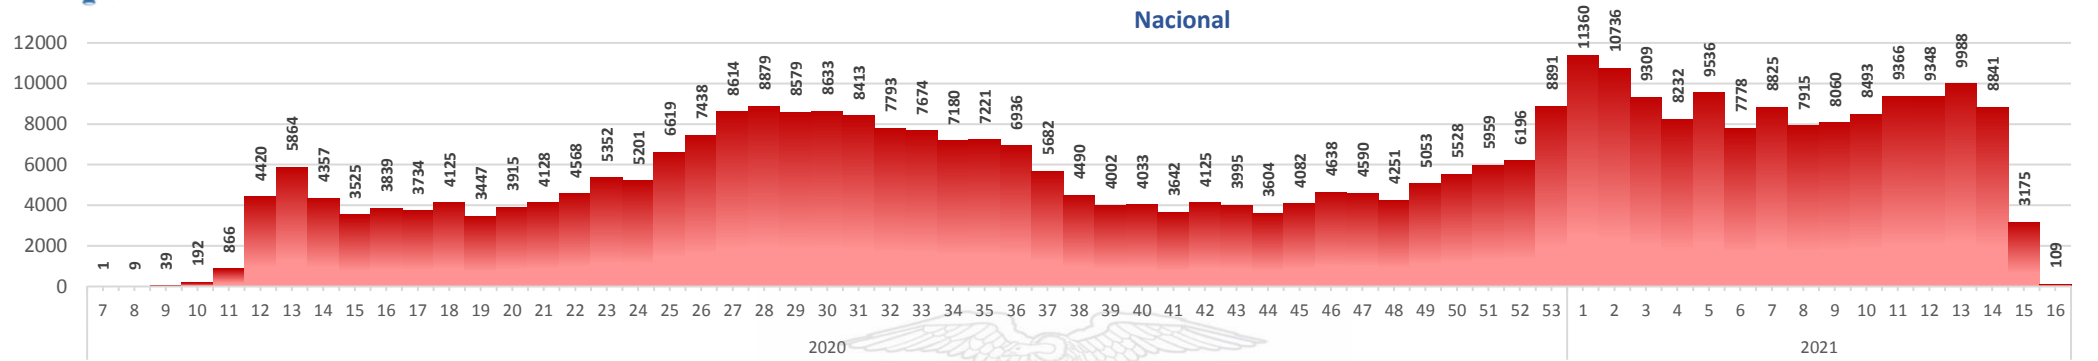

La desagregación de casos a nivel provincial, cantonal y tendencias son de pruebas PCR.

Casos confirmados por grupo etario

Casos confirmados por sexo

SITUACIÓN NACIONAL POR COVID-19

INFOGRAFÍA N°420

Inicio 29/02/2020- Corte 22/04/2021 08:00

CURVA EPIDEMIOLÓGICA DE CASOS COVID-19 ACUMULADOS POR SEMANA EPIDEMIOLÓGICA

Curva epidémica casos confirmados Covid-19 nos permite conocer la evolución de los casos confirmados con COVID-19 a lo largo de la pandemia, agrupados por semana epidemiológica, tomando en cuenta la fecha de inicio de síntomas.
 Semana epidemiológica: Es un periodo de tiempo adoptado a nivel internacional; inicia en domingo y termina en sábado y nos permite analizar la evolución de las enfermedades o eventos, sujetos a vigilancia epidemiológica.