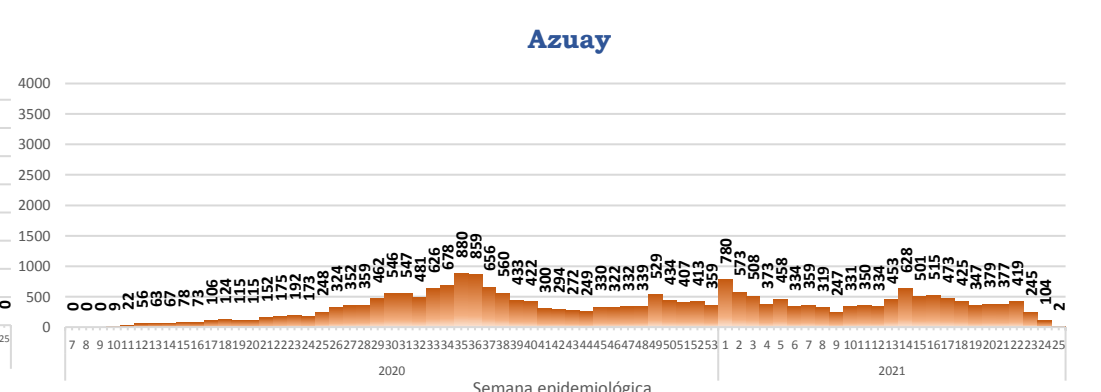

447.176

Casos confirmados con pruebas PCR

***93,07%** pacientes recuperados respecto a confirmados PCR
Los pacientes recuperados son aquellos que han sido ingresado al sistema de vigilancia con al menos una prueba RT-PCR positivo, han pasado al menos 29 días desde la fecha de inicio de síntomas y están vivos. Este indicador se mostrará acumulado semanalmente cada domingo.

Llamadas 171, relacionadas a Covid 19	Teleconsulta	Atenciones en establecimientos de salud - MSP	Seguimiento telefónico	Seguimiento en domicilio
2.334.287	139.977	28.373	495.000	143.560

- Llamadas al 171 relacionadas a Covid-19: número de llamadas (acumuladas) atendidas por la plataforma 171 relacionadas a Covid-19.
 - Teleconsulta: ciudadanos atendidos a través del APP SALUDEc y por un médico del 171.
 - Atenciones en establecimientos de salud del MSP: citas agendadas a través del 171 en establecimientos del primer nivel de atención.
 - Seguimiento telefónico: llamadas a pacientes con diagnóstico confirmado, seguidos vía telefónica en primer nivel, por un profesional del MSP.
 - Seguimiento en domicilio: visitas domiciliarias a pacientes con diagnóstico confirmado, desde el primer nivel de atención, por un profesional del MSP.

Casos confirmados por grupo etario

Casos confirmados por sexo

Curva epidémica casos confirmados Covid-19 nos permite conocer la evolución de los casos confirmados con COVID-19 a lo largo de la pandemia, agrupados por semana epidemiológica, tomando en cuenta la fecha de inicio de síntomas.
 Semana epidemiológica: Es un periodo de tiempo adoptado a nivel internacional; inicia en domingo y termina en sábado y nos permite analizar la evolución de las enfermedades o eventos, sujetos a vigilancia epidemiológica.