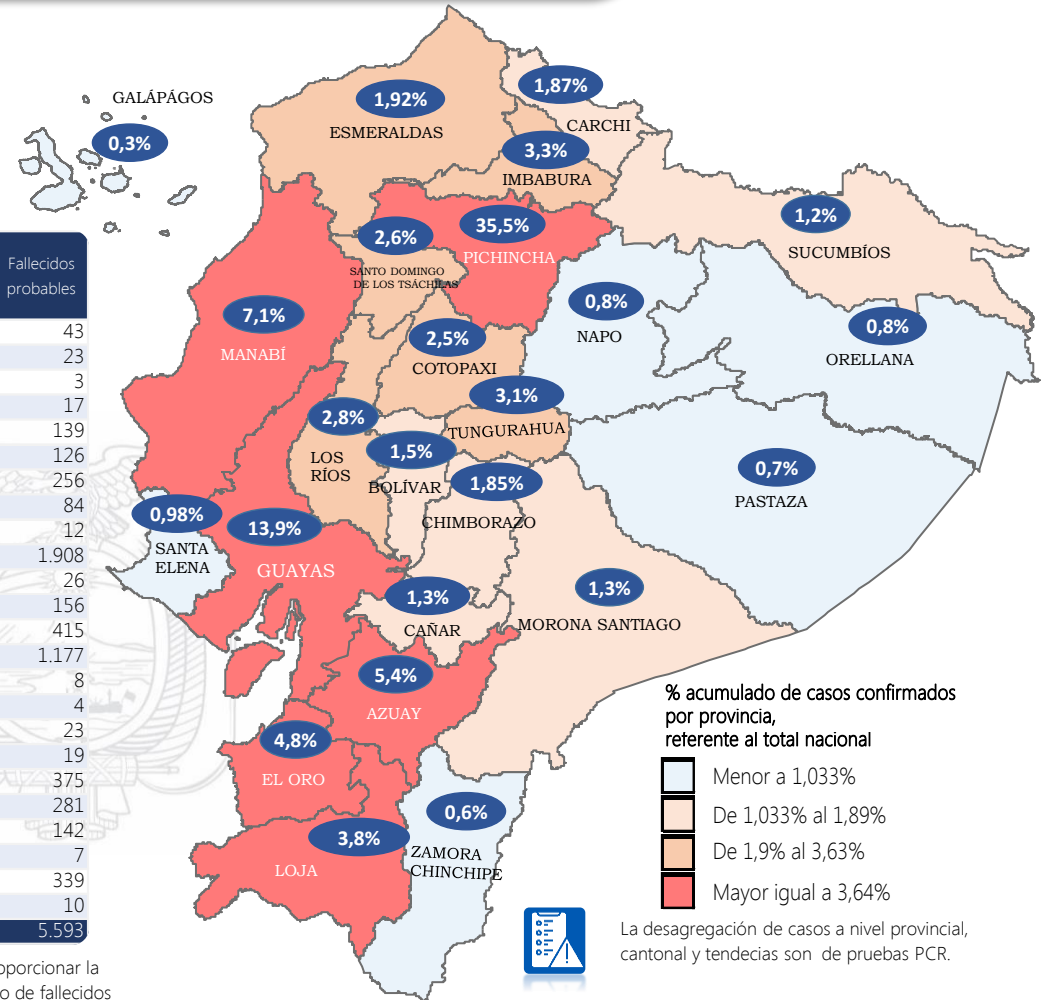

447.176

Casos confirmados con pruebas PCR

***93,07%** pacientes recuperados respecto a confirmados PCR
Los pacientes recuperados son aquellos que han sido ingresado al sistema de vigilancia con al menos una prueba RT-PCR positivo, han pasado al menos 29 días desde la fecha de inicio de síntomas y están vivos. Este indicador se mostrará acumulado semanalmente cada domingo.

415.508

***Pacientes recuperados**

Se han tomado **1.503.561** muestras para RT-PCR.

Este indicador, de actualización diaria, reporta el número acumulado de las muestras tomadas para la realización de la prueba RT-PCR en los laboratorios autorizados en Ecuador. Cabe indicar que puede existir más de una muestra por persona durante el proceso diagnóstico.

Provincia	Confirmados por RT-PCR	Fallecidos confirmados por RT-PCR	Fallecidos probables
Azuay	24.367	505	43
Bolívar	6.663	111	23
Carchi	8.364	278	3
Cañar	5.855	137	17
Chimborazo	8.281	523	139
Cotopaxi	11.380	576	126
El Oro	21.242	1.083	256
Esmeraldas	8.597	385	84
Galápagos	1.461	10	12
Guayas	62.332	2.713	1.908
Imbabura	14.601	409	26
Loja	16.816	556	156
Los Ríos	12.498	487	415
Manabí	31.675	2.508	1.177
Morona Santiago	5.931	59	8
Napo	3.421	107	4
Orellana	3.366	93	23
Pastaza	3.257	86	19
Pichincha	158.963	3.139	375
Santa Elena	4.376	421	281
Sto. Domingo Tsáchilas	11.460	691	142
Sucumbios	5.351	173	7
Tungurahua	14.042	572	339
Zamora Chinchipe	2.877	100	10
Total	447.176	15.722	5.593

A fin de facilitar la lectura del indicador "casos fallecidos" y proporcionar la información desagregada por provincias se desglosa el número de fallecidos con Covid-19 confirmados por una prueba RT-PCR y los fallecidos probables con Covid-19.