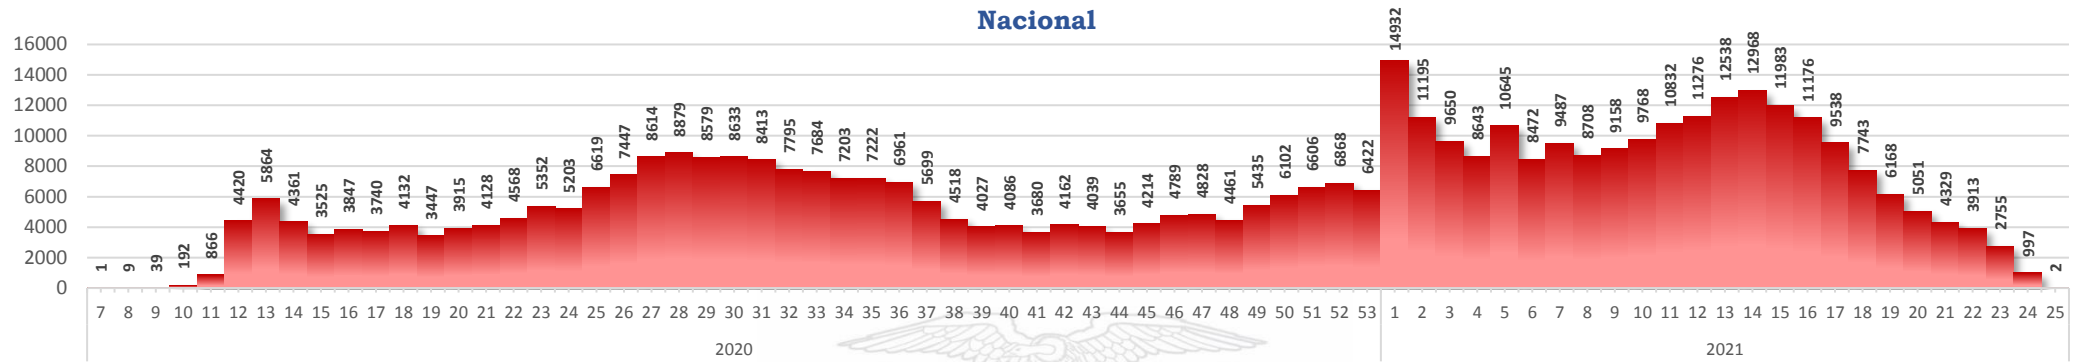

447.176

Casos confirmados con pruebas PCR

***93,07%** pacientes recuperados respecto a confirmados PCR
Los pacientes recuperados son aquellos que han sido ingresado al sistema de vigilancia con al menos una prueba RT-PCR positivo, han pasado al menos 29 días desde la fecha de inicio de síntomas y están vivos. Este indicador se mostrará acumulado semanalmente cada domingo.

Llamadas 171, relacionadas a Covid 19	Teleconsulta	Atenciones en establecimientos de salud - MSP	Seguimiento telefónico	Seguimiento en domicilio
2.334.287	139.977	28.373	495.000	143.560

- Llamadas al 171 relacionadas a Covid-19: número de llamadas (acumuladas) atendidas por la plataforma 171 relacionadas a Covid-19.
 - Teleconsulta: ciudadanos atendidos a través del APP SALUDEc y por un médico del 171.
 - Atenciones en establecimientos de salud del MSP: citas agendadas a través del 171 en establecimientos del primer nivel de atención.
 - Seguimiento telefónico: llamadas a pacientes con diagnóstico confirmado, seguidos vía telefónica en primer nivel, por un profesional del MSP.
 - Seguimiento en domicilio: visitas domiciliarias a pacientes con diagnóstico confirmado, desde el primer nivel de atención, por un profesional del MSP.

Casos confirmados por grupo etario

Casos confirmados por sexo

Curva epidémica casos confirmados Covid-19 nos permite conocer la evolución de los casos confirmados con COVID-19 a lo largo de la pandemia, agrupados por semana epidemiológica, tomando en cuenta la fecha de inicio de síntomas.
 Semana epidemiológica: Es un periodo de tiempo adoptado a nivel internacional; inicia en domingo y termina en sábado y nos permite analizar la evolución de las enfermedades o eventos, sujetos a vigilancia epidemiológica.