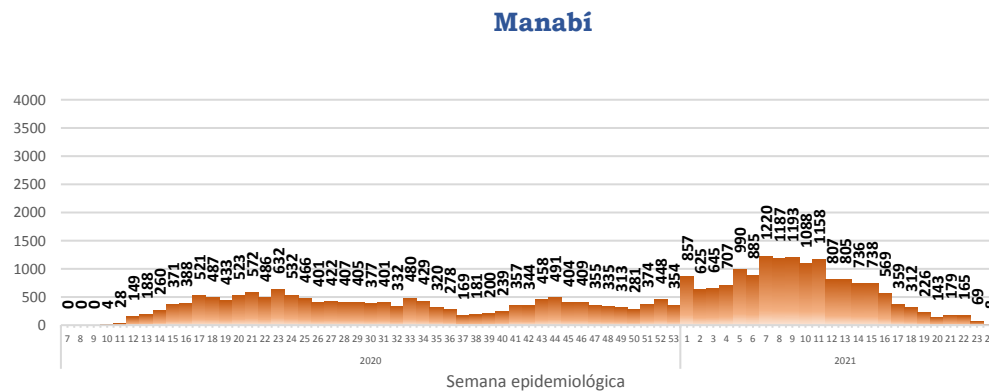

447.176

Casos confirmados con pruebas PCR

***93,07%** pacientes recuperados respecto a confirmados PCR
Los pacientes recuperados son aquellos que han sido ingresado al sistema de vigilancia con al menos una prueba RT-PCR positivo, han pasado al menos 29 días desde la fecha de inicio de síntomas y están vivos. Este indicador se mostrará acumulado semanalmente cada domingo.

1.002.757

Total casos descartados

47.644

Casos con alta hospitalaria

648

Hospitalizados estables

446

Hospitalizados pronóstico reservado

Llamadas 171, relacionadas a Covid 19	Teleconsulta	Atenciones en establecimientos de salud - MSP	Seguimiento telefónico	Seguimiento en domicilio
2.334.287	139.977	28.373	495.000	143.560

- Llamadas al 171 relacionadas a Covid-19: número de llamadas (acumuladas) atendidas por la plataforma 171 relacionadas a Covid-19.
 - Teleconsulta: ciudadanos atendidos a través del APP SALUDEc y por un médico del 171.
 - Atenciones en establecimientos de salud del MSP: citas agendadas a través del 171 en establecimientos del primer nivel de atención.
 - Seguimiento telefónico: llamadas a pacientes con diagnóstico confirmado, seguidos vía telefónica en primer nivel, por un profesional del MSP.
 - Seguimiento en domicilio: visitas domiciliarias a pacientes con diagnóstico confirmado, desde el primer nivel de atención, por un profesional del MSP.

Casos confirmados por grupo etario

Casos confirmados por sexo

Curva epidémica casos confirmados Covid-19 nos permite conocer la evolución de los casos confirmados con COVID-19 a lo largo de la pandemia, agrupados por semana epidemiológica, tomando en cuenta la fecha de inicio de síntomas.
 Semana epidemiológica: Es un periodo de tiempo adoptado a nivel internacional; inicia en domingo y termina en sábado y nos permite analizar la evolución de las enfermedades o eventos, sujetos a vigilancia epidemiológica.