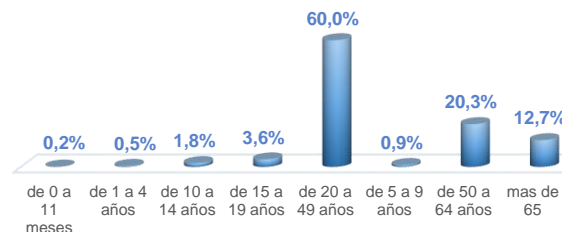

*Detalle de fallecidos

Confirmados	Probables	Total
15.722	5.593	21.315

***Fallecidos por Covid-19:** corresponde a los fallecidos confirmados con una prueba RT-PCR positiva, fallecidos probables que son las personas con síntomas, otras pruebas de laboratorio o imagen relacionados a Covid-19, sin una prueba RT-PCR.

1.002.757

Total casos descartados

47.644

Casos con alta hospitalaria

648

Hospitalizados estables

446

Hospitalizados pronóstico reservado

Casos confirmados por grupo etario

Casos confirmados por sexo

Curva epidémica casos confirmados Covid-19 nos permite conocer la evolución de los casos confirmados con COVID-19 a lo largo de la pandemia, agrupados por semana epidemiológica, tomando en cuenta la fecha de inicio de síntomas.
 Semana epidemiológica: Es un periodo de tiempo adoptado a nivel internacional; inicia en domingo y termina en sábado y nos permite analizar la evolución de las enfermedades o eventos, sujetos a vigilancia epidemiológica.