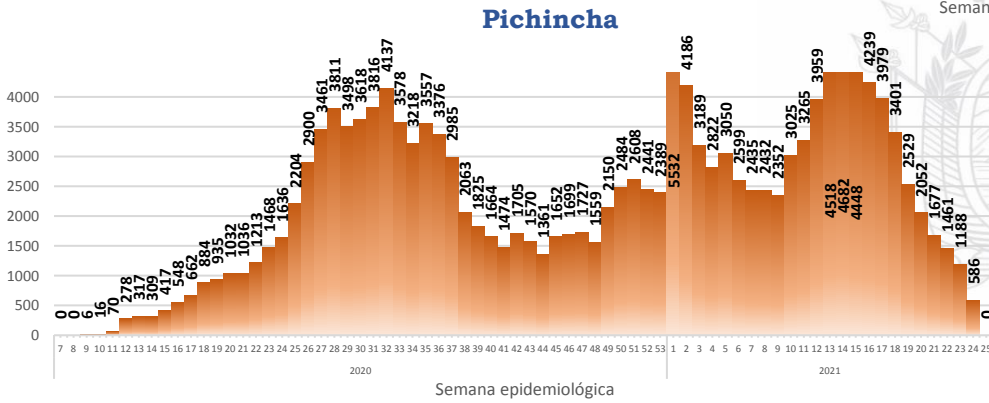

415.508

***Pacientes recuperados**

Se han tomado **1.503.561** muestras para RT-PCR.

Este indicador, de actualización diaria, reporta el número acumulado de las muestras tomadas para la realización de la prueba RT-PCR en los laboratorios autorizados en Ecuador. Cabe indicar que puede existir más de una muestra por persona durante el proceso diagnóstico.

1.002.757

Total casos descartados

47.644

Casos con alta hospitalaria

648

Hospitalizados estables

446

Hospitalizados pronóstico reservado

Llamadas 171, relacionadas a Covid 19	Teleconsulta	Atenciones en establecimientos de salud - MSP	Seguimiento telefónico	Seguimiento en domicilio
2.334.287	139.977	28.373	495.000	143.560

- Llamadas al 171 relacionadas a Covid-19: número de llamadas (acumuladas) atendidas por la plataforma 171 relacionadas a Covid-19.
 - Teleconsulta: ciudadanos atendidos a través del APP SALUDEc y por un médico del 171.
 - Atenciones en establecimientos de salud del MSP: citas agendadas a través del 171 en establecimientos del primer nivel de atención.
 - Seguimiento telefónico: llamadas a pacientes con diagnóstico confirmado, seguidos vía telefónica en primer nivel, por un profesional del MSP.
 - Seguimiento en domicilio: visitas domiciliarias a pacientes con diagnóstico confirmado, desde el primer nivel de atención, por un profesional del MSP.

Casos confirmados por grupo etario

Casos confirmados por sexo

Curva epidémica casos confirmados Covid-19 nos permite conocer la evolución de los casos confirmados con COVID-19 a lo largo de la pandemia, agrupados por semana epidemiológica, tomando en cuenta la fecha de inicio de síntomas.
 Semana epidemiológica: Es un periodo de tiempo adoptado a nivel internacional; inicia en domingo y termina en sábado y nos permite analizar la evolución de las enfermedades o eventos, sujetos a vigilancia epidemiológica.