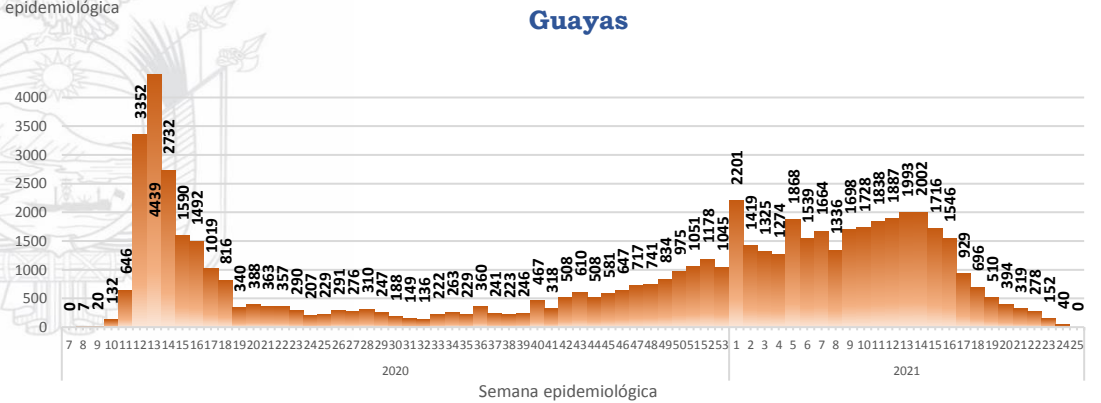

447.176

Casos confirmados con pruebas PCR

***93,07%** pacientes recuperados respecto a confirmados PCR
Los pacientes recuperados son aquellos que han sido ingresado al sistema de vigilancia con al menos una prueba RT-PCR positivo, han pasado al menos 29 días desde la fecha de inicio de síntomas y están vivos. Este indicador se mostrará acumulado semanalmente cada domingo.

1.002.757

Total casos descartados

47.644

Casos con alta hospitalaria

648

Hospitalizados estables

446

Hospitalizados pronóstico reservado

Llamadas 171, relacionadas a Covid 19	Teleconsulta	Atenciones en establecimientos de salud - MSP	Seguimiento telefónico	Seguimiento en domicilio
2.334.287	139.977	28.373	495.000	143.560

- Llamadas al 171 relacionadas a Covid-19: número de llamadas (acumuladas) atendidas por la plataforma 171 relacionadas a Covid-19.
 - Teleconsulta: ciudadanos atendidos a través del APP SALUDEc y por un médico del 171.
 - Atenciones en establecimientos de salud del MSP: citas agendadas a través del 171 en establecimientos del primer nivel de atención.
 - Seguimiento telefónico: llamadas a pacientes con diagnóstico confirmado, seguidos vía telefónica en primer nivel, por un profesional del MSP.
 - Seguimiento en domicilio: visitas domiciliarias a pacientes con diagnóstico confirmado, desde el primer nivel de atención, por un profesional del MSP.

Casos confirmados por grupo etario

Casos confirmados por sexo

Curva epidémica casos confirmados Covid-19 nos permite conocer la evolución de los casos confirmados con COVID-19 a lo largo de la pandemia, agrupados por semana epidemiológica, tomando en cuenta la fecha de inicio de síntomas.
 Semana epidemiológica: Es un periodo de tiempo adoptado a nivel internacional; inicia en domingo y termina en sábado y nos permite analizar la evolución de las enfermedades o eventos, sujetos a vigilancia epidemiológica.