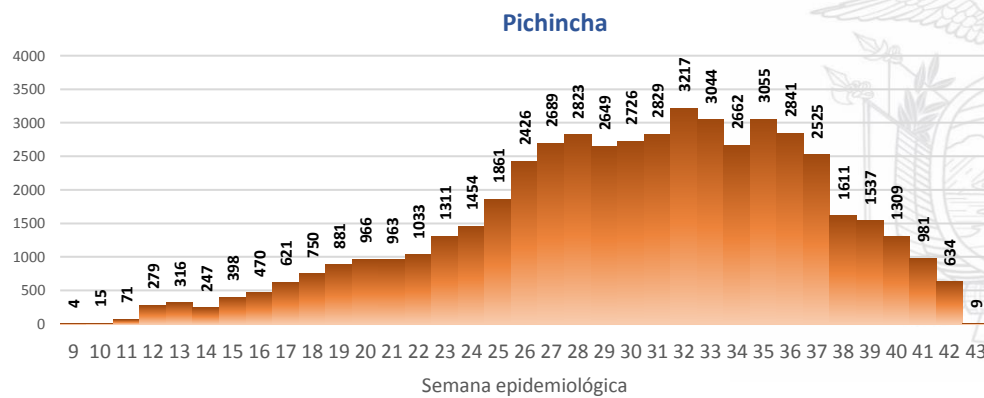

Casos confirmados por grupo etario

Casos confirmados por sexo

SITUACIÓN NACIONAL POR COVID-19 INFOGRAFÍA N°238

Inicio 29/02/2020- Corte 22/10/2020 08:00

CURVA EPIDEMIOLÓGICA DE CASOS COVID-19 ACUMULADOS POR SEMANA EPIDEMIOLÓGICA

Curva epidémica casos confirmados Covid-19 nos permite conocer la evolución de los casos confirmados con COVID-19 a lo largo de la pandemia, agrupados por semana epidemiológica, tomando en cuenta la fecha de inicio de síntomas.