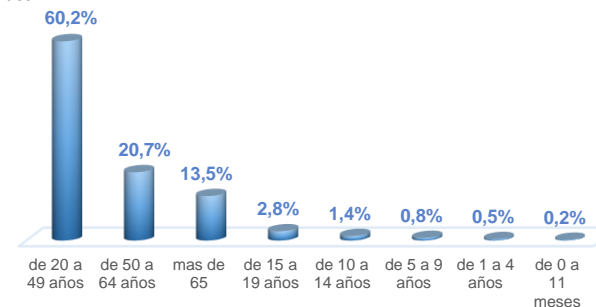

Casos confirmados por grupo etario