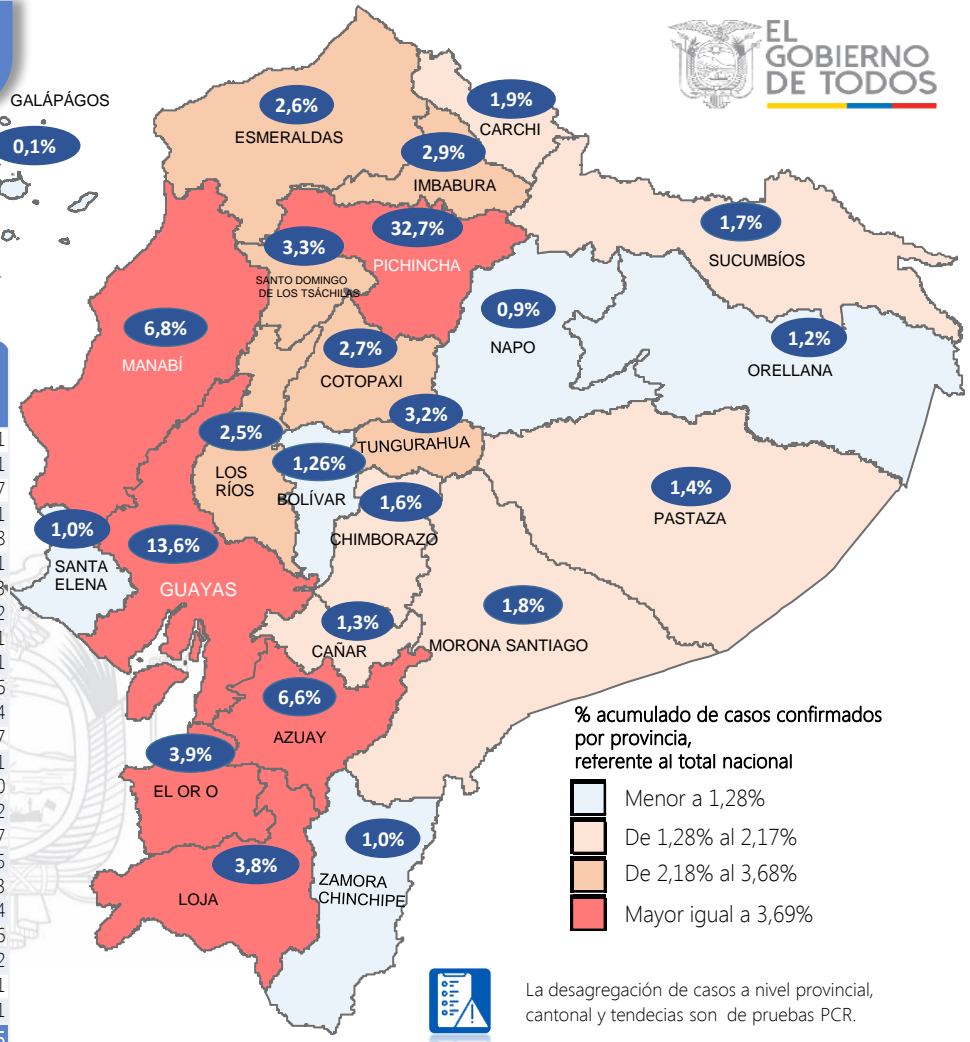

*Detalle de fallecidos

Confirmados	Probables	Total
8.195	4.305	12.500

***Fallecidos por Covid-19:** corresponde a los fallecidos confirmados con una prueba RT-PCR positiva, fallecidos probables que son las personas con síntomas, otras pruebas de laboratorio o imagen relacionados a Covid-19, sin una prueba RT-PCR.

Provincia	Confirmados por RT-PCR	Fallecidos confirmados por RT-PCR	Fallecidos probables
Azuay	10.305	182	11
Bolívar	1.974	64	11
Cañar	2.062	79	7
Carchi	2.937	100	1
Chimborazo	2.447	305	118
Cotopaxi	4.299	275	61
El Oro	6.160	442	183
Esmeraldas	4.098	214	52
Galápagos	215	1	1
Guayas	21.331	1.730	1.651
Imbabura	4.560	161	6
Loja	5.982	216	44
Los Ríos	3.882	341	237
Manabí	10.606	1.002	1.031
Morona Santiago	2.892	22	0
Napo	1.417	74	2
Orellana	1.883	53	17
Pastaza	2.230	59	15
Pichincha	51.207	1.739	243
Santa Elena	1.595	368	274
Sto. Domingo Tsáchilas	5.152	354	116
Sucumbíos	2.700	91	2
Tungurahua	4.961	271	221
Zamora Chinchipe	1.556	52	1
Total general	156.451	8.195	4.305

A fin de facilitar la lectura del indicador "casos fallecidos" y proporcionar la información desagregada por provincias se desglosa el número de fallecidos con Covid-19 confirmados por una prueba RT-PCR y los fallecidos probables con Covid-19.