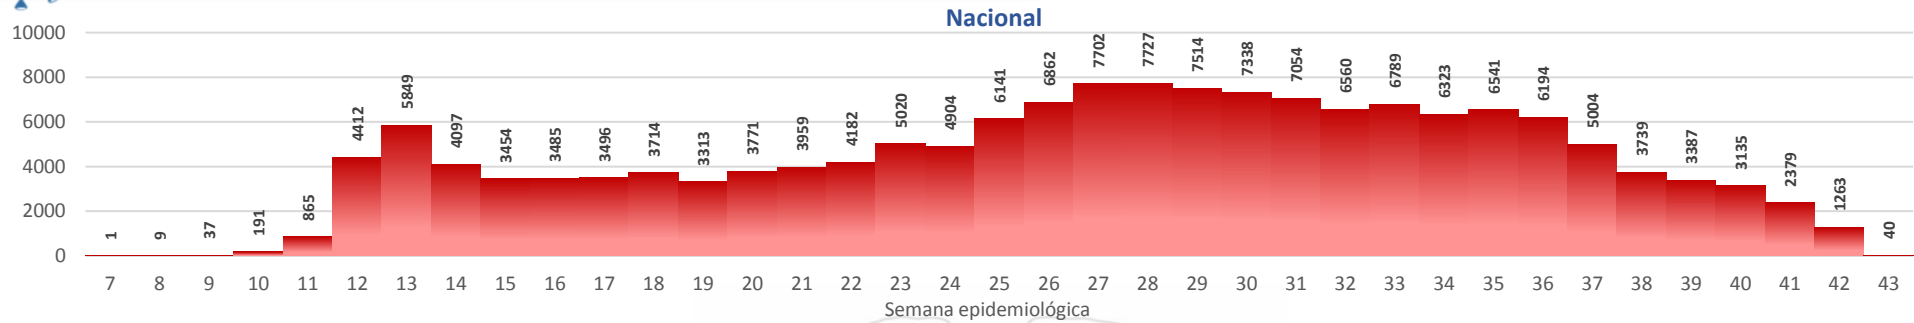

Casos confirmados por grupo etario

Casos confirmados por sexo

SITUACIÓN NACIONAL POR COVID-19 INFOGRAFÍA N°238

Inicio 29/02/2020- Corte 22/10/2020 08:00

CURVA EPIDEMIOLÓGICA DE CASOS COVID-19 ACUMULADOS POR SEMANA EPIDEMIOLÓGICA

Curva epidémica casos confirmados Covid-19 nos permite conocer la evolución de los casos confirmados con COVID-19 a lo largo de la pandemia, agrupados por semana epidemiológica, tomando en cuenta la fecha de inicio de síntomas.

Semana epidemiológica: Es un periodo de tiempo adoptado a nivel internacional; inicia en domingo y termina en sábado y nos permite analizar la evolución de las enfermedades o eventos, sujetos a vigilancia epidemiológica.