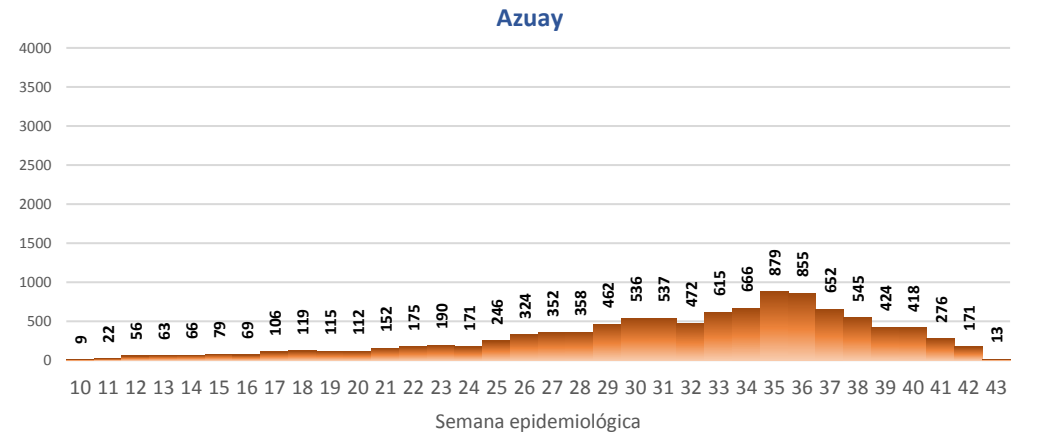

Casos confirmados por grupo etario

Casos confirmados por sexo

SITUACIÓN NACIONAL POR COVID-19 INFOGRAFÍA N°238

Inicio 29/02/2020- Corte 22/10/2020 08:00

CURVA EPIDEMIOLÓGICA DE CASOS COVID-19 ACUMULADOS POR SEMANA EPIDEMIOLÓGICA

Curva epidémica casos confirmados Covid-19 nos permite conocer la evolución de los casos confirmados con COVID-19 a lo largo de la pandemia, agrupados por semana epidemiológica, tomando en cuenta la fecha de inicio de síntomas.