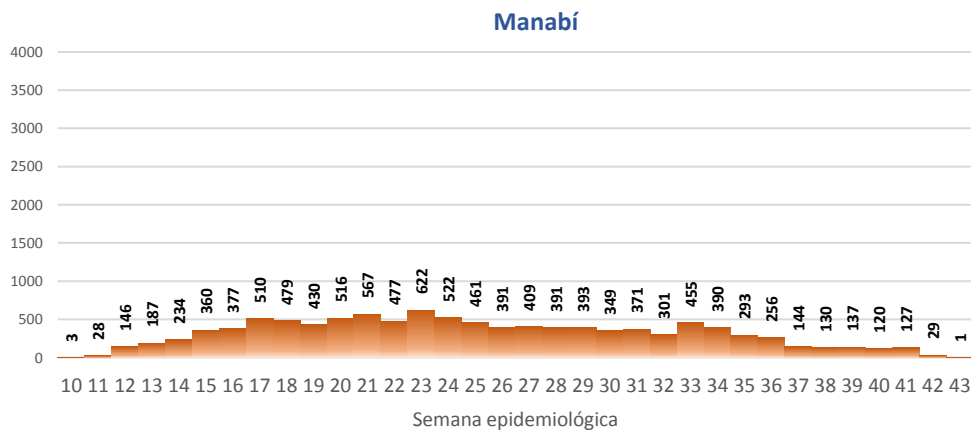

Casos confirmados por grupo etario

Casos confirmados por sexo

SITUACIÓN NACIONAL POR COVID-19 INFOGRAFÍA N°238

Inicio 29/02/2020- Corte 22/10/2020 08:00

CURVA EPIDEMIOLÓGICA DE CASOS COVID-19 ACUMULADOS POR SEMANA EPIDEMIOLÓGICA

Curva epidémica casos confirmados Covid-19 nos permite conocer la evolución de los casos confirmados con COVID-19 a lo largo de la pandemia, agrupados por semana epidemiológica, tomando en cuenta la fecha de inicio de síntomas.