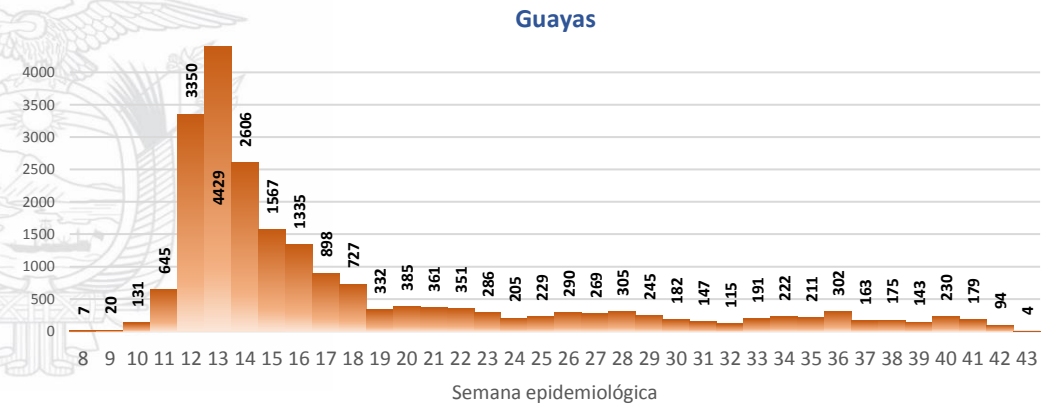

Casos confirmados por grupo etario

Casos confirmados por sexo

SITUACIÓN NACIONAL POR COVID-19 INFOGRAFÍA N°238

Inicio 29/02/2020- Corte 22/10/2020 08:00

CURVA EPIDEMIOLÓGICA DE CASOS COVID-19 ACUMULADOS POR SEMANA EPIDEMIOLÓGICA

Curva epidémica casos confirmados Covid-19 nos permite conocer la evolución de los casos confirmados con COVID-19 a lo largo de la pandemia, agrupados por semana epidemiológica, tomando en cuenta la fecha de inicio de síntomas.