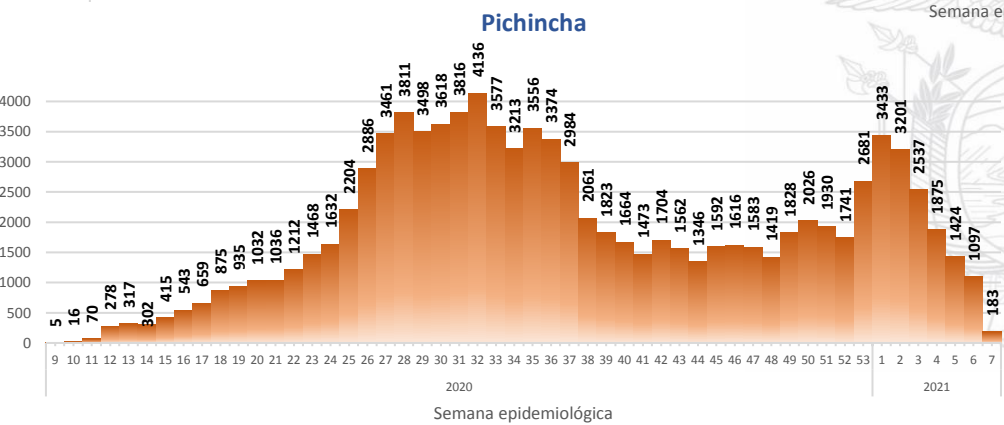

Casos confirmados por grupo etario

Casos confirmados por sexo

SITUACIÓN NACIONAL POR COVID-19 INFOGRAFÍA N°362

Inicio 29/02/2020- Corte 23/02/2021 08:00

CURVA EPIDEMIOLÓGICA DE CASOS COVID-19 ACUMULADOS POR SEMANA EPIDEMIOLÓGICA

Curva epidémica casos confirmados Covid-19 nos permite conocer la evolución de los casos confirmados con COVID-19 a lo largo de la pandemia, agrupados por semana epidemiológica, tomando en cuenta la fecha de inicio de síntomas.

Semana epidemiológica: Es un periodo de tiempo adoptado a nivel internacional; inicia en domingo y termina en sábado y nos permite analizar la evolución de las enfermedades o eventos, sujetos a vigilancia epidemiológica.