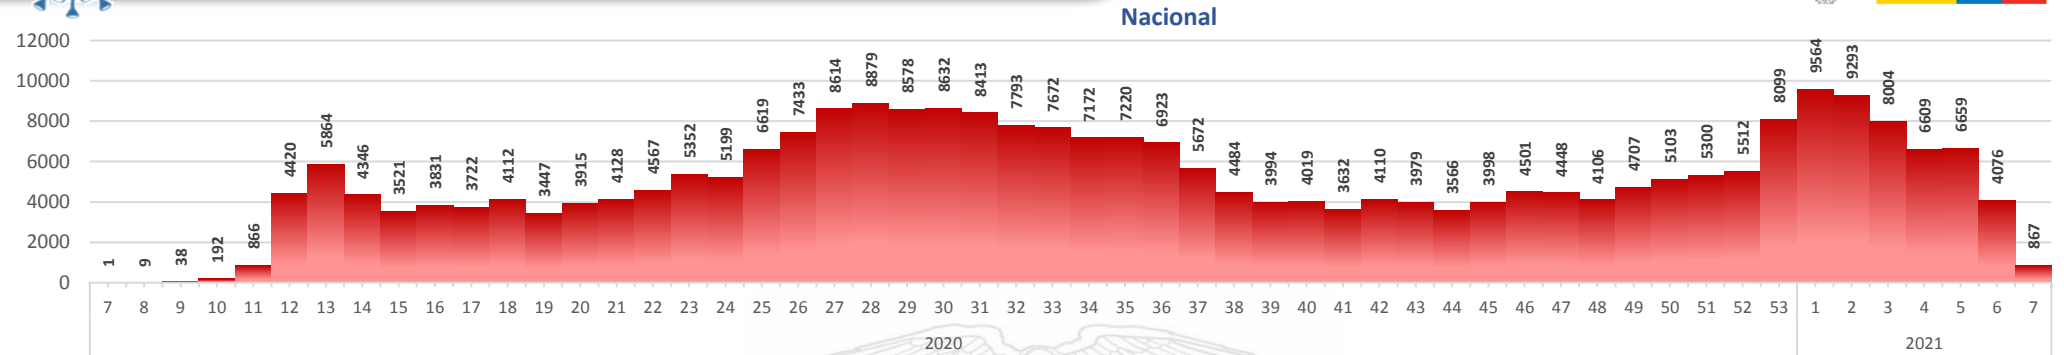

A fin de facilitar la lectura del indicador "casos fallecidos" y proporcionar la información desagregada por provincias se desglosa el número de fallecidos con Covid-19 confirmados por una prueba RT-PCR y los fallecidos probables con Covid-19.

Casos confirmados por grupo etario

Casos confirmados por sexo

SITUACIÓN NACIONAL POR COVID-19 INFOGRAFÍA N°362

Inicio 29/02/2020- Corte 23/02/2021 08:00

CURVA EPIDEMIOLÓGICA DE CASOS COVID-19 ACUMULADOS POR SEMANA EPIDEMIOLÓGICA

Curva epidémica casos confirmados Covid-19 nos permite conocer la evolución de los casos confirmados con COVID-19 a lo largo de la pandemia, agrupados por semana epidemiológica, tomando en cuenta la fecha de inicio de síntomas.

Semana epidemiológica: Es un periodo de tiempo adoptado a nivel internacional; inicia en domingo y termina en sábado y nos permite analizar la evolución de las enfermedades o eventos, sujetos a vigilancia epidemiológica.