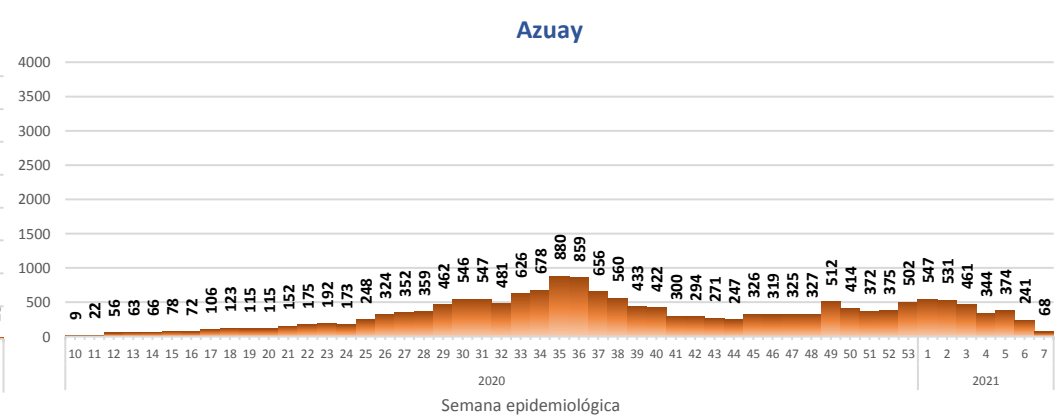

Casos confirmados por grupo etario

Casos confirmados por sexo

SITUACIÓN NACIONAL POR COVID-19 INFOGRAFÍA N°362

Inicio 29/02/2020- Corte 23/02/2021 08:00

CURVA EPIDEMIOLÓGICA DE CASOS COVID-19 ACUMULADOS POR SEMANA EPIDEMIOLÓGICA

Curva epidémica casos confirmados Covid-19 nos permite conocer la evolución de los casos confirmados con COVID-19 a lo largo de la pandemia, agrupados por semana epidemiológica, tomando en cuenta la fecha de inicio de síntomas.

Semana epidemiológica: Es un periodo de tiempo adoptado a nivel internacional; inicia en domingo y termina en sábado y nos permite analizar la evolución de las enfermedades o eventos, sujetos a vigilancia epidemiológica.