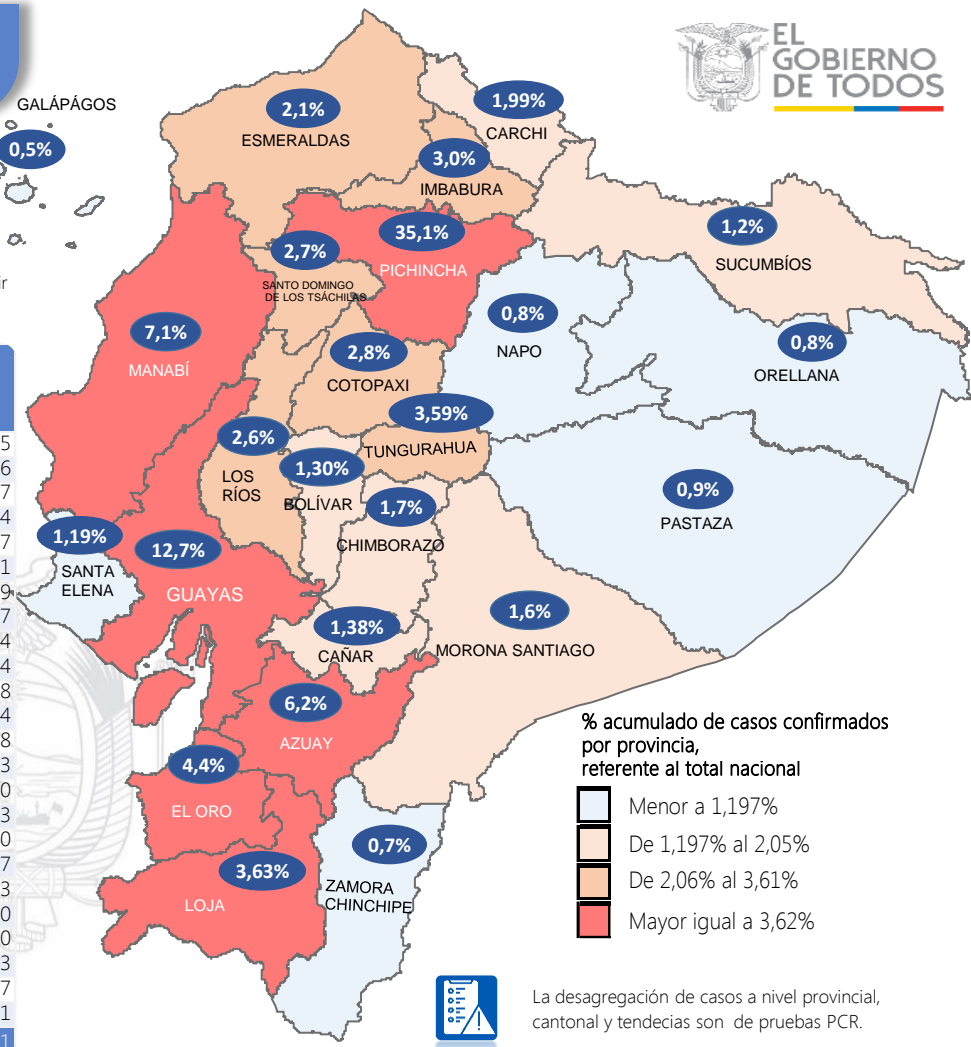

Provincia	Confirmados por RT-PCR	Fallecidos confirmados por RT-PCR	Fallecidos probables
Azuay	17.100	301	25
Bolívar	3.583	79	16
Cañar	3.819	110	7
Carchi	5.479	183	4
Chimborazo	4.792	394	127
Cotopaxi	7.788	373	81
El Oro	12.177	711	219
Esmeraldas	5.871	264	57
Galápagos	1.291	8	4
Guayas	34.996	2.055	1.714
Imbabura	8.348	247	18
Loja	10.014	287	54
Los Ríos	7.101	378	248
Manabí	19.579	1.545	1.083
Morona Santiago	4.334	41	0
Napo	2.115	81	3
Orellana	2.298	59	20
Pastaza	2.578	67	17
Pichincha	96.728	2.187	313
Santa Elena	3.287	410	280
Sto. Domingo Tsáchilas	7.364	448	120
Sucumbios	3.347	109	3
Tungurahua	9.906	430	327
Zamora Chinchipe	1.885	59	1
Total general	275.780	10.826	4.741

A fin de facilitar la lectura del indicador "casos fallecidos" y proporcionar la información desagregada por provincias se desglosa el número de fallecidos con Covid-19 confirmados por una prueba RT-PCR y los fallecidos probables con Covid-19.