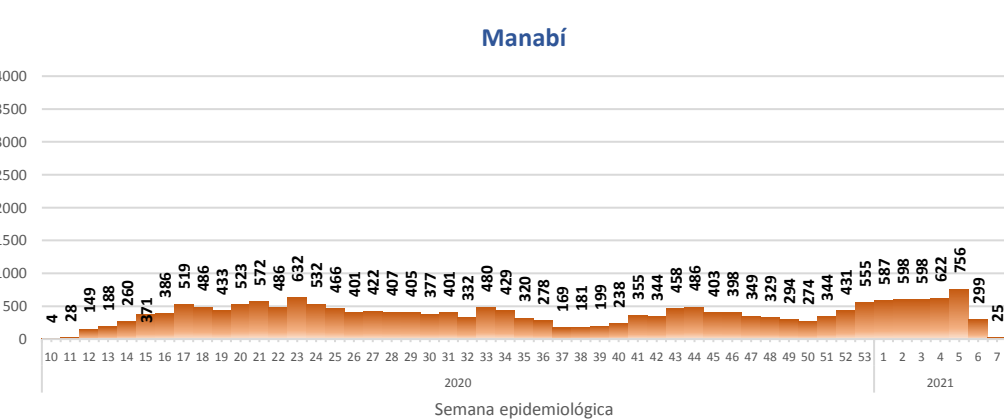

Casos confirmados por grupo etario

Casos confirmados por sexo

SITUACIÓN NACIONAL POR COVID-19 INFOGRAFÍA N°362

Inicio 29/02/2020- Corte 23/02/2021 08:00

CURVA EPIDEMIOLÓGICA DE CASOS COVID-19 ACUMULADOS POR SEMANA EPIDEMIOLÓGICA

Curva epidémica casos confirmados Covid-19 nos permite conocer la evolución de los casos confirmados con COVID-19 a lo largo de la pandemia, agrupados por semana epidemiológica, tomando en cuenta la fecha de inicio de síntomas.

Semana epidemiológica: Es un periodo de tiempo adoptado a nivel internacional; inicia en domingo y termina en sábado y nos permite analizar la evolución de las enfermedades o eventos, sujetos a vigilancia epidemiológica.