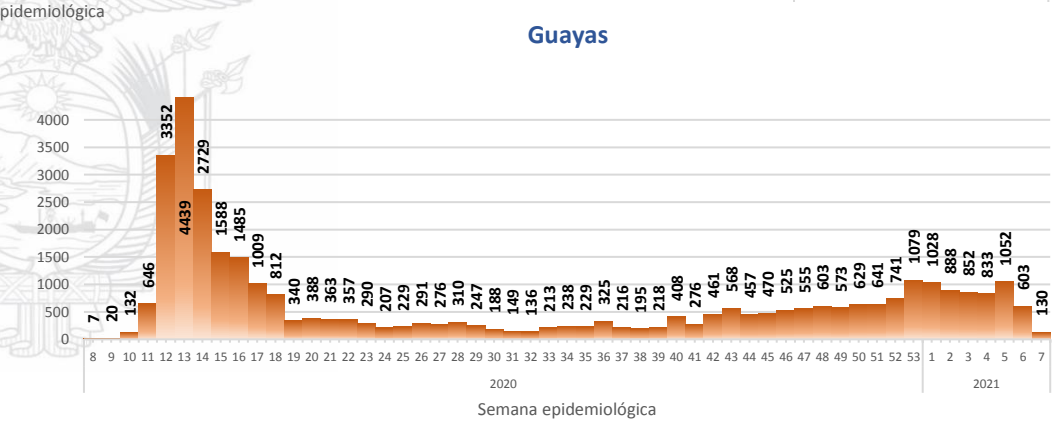

A fin de facilitar la lectura del indicador "casos fallecidos" y proporcionar la información desagregada por provincias se desglosa el número de fallecidos con Covid-19 confirmados por una prueba RT-PCR y los fallecidos probables con Covid-19.

Casos confirmados por grupo etario

Casos confirmados por sexo

SITUACIÓN NACIONAL POR COVID-19 INFOGRAFÍA N°362

Inicio 29/02/2020- Corte 23/02/2021 08:00

CURVA EPIDEMIOLÓGICA DE CASOS COVID-19 ACUMULADOS POR SEMANA EPIDEMIOLÓGICA

Curva epidémica casos confirmados Covid-19 nos permite conocer la evolución de los casos confirmados con COVID-19 a lo largo de la pandemia, agrupados por semana epidemiológica, tomando en cuenta la fecha de inicio de síntomas.

Semana epidemiológica: Es un periodo de tiempo adoptado a nivel internacional; inicia en domingo y termina en sábado y nos permite analizar la evolución de las enfermedades o eventos, sujetos a vigilancia epidemiológica.