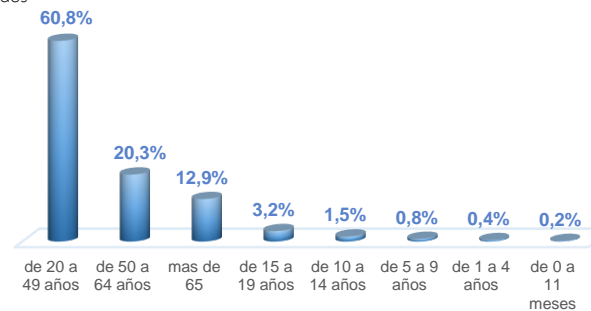

Casos confirmados por grupo etario