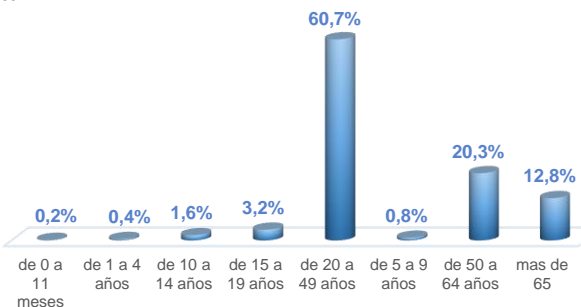

Casos confirmados por grupo etario

Casos confirmados por sexo