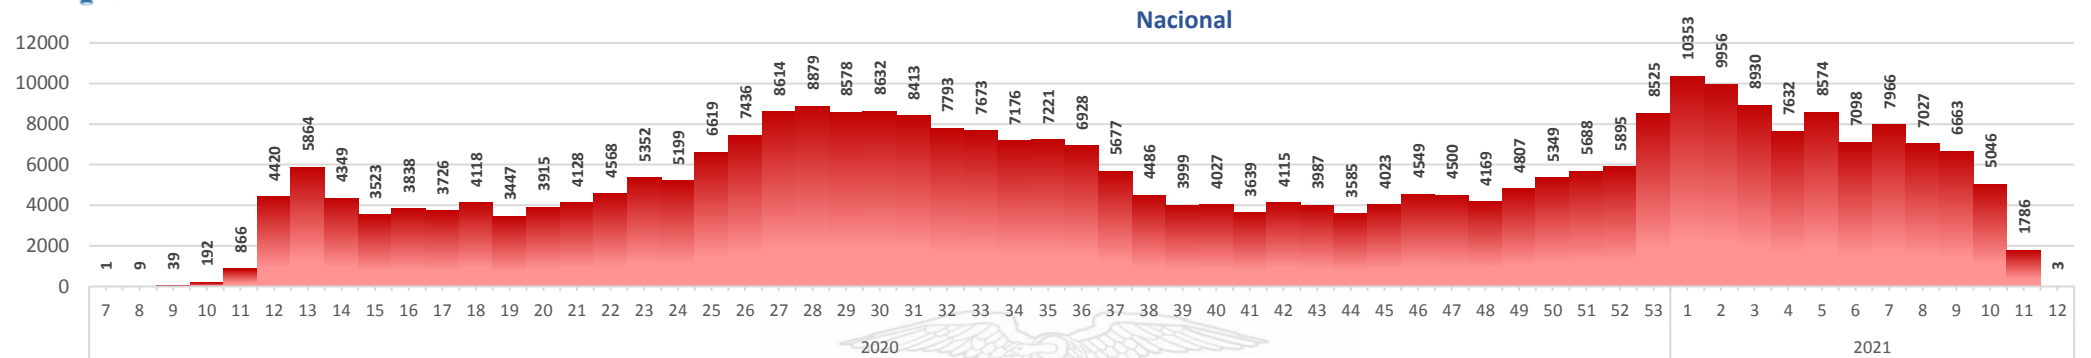

Casos confirmados por grupo etario

Casos confirmados por sexo

SITUACIÓN NACIONAL POR COVID-19 INFOGRAFÍA N°390

Inicio 29/02/2020- Corte 23/03/2021 08:00

CURVA EPIDEMIOLÓGICA DE CASOS COVID-19 ACUMULADOS POR SEMANA EPIDEMIOLÓGICA

Curva epidémica casos confirmados Covid-19 nos permite conocer la evolución de los casos confirmados con COVID-19 a lo largo de la pandemia, agrupados por semana epidemiológica, tomando en cuenta la fecha de inicio de síntomas.
Semana epidemiológica: Es un periodo de tiempo adoptado a nivel internacional; inicia en domingo y termina en sábado y nos permite analizar la evolución de las enfermedades o eventos, sujetos a vigilancia epidemiológica.