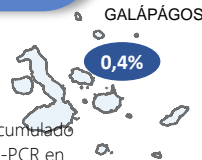

La desagregación de casos a nivel provincial, cantonal y tendencias son de pruebas PCR.

736.797

Total casos descartados

34.369

Casos con alta hospitalaria