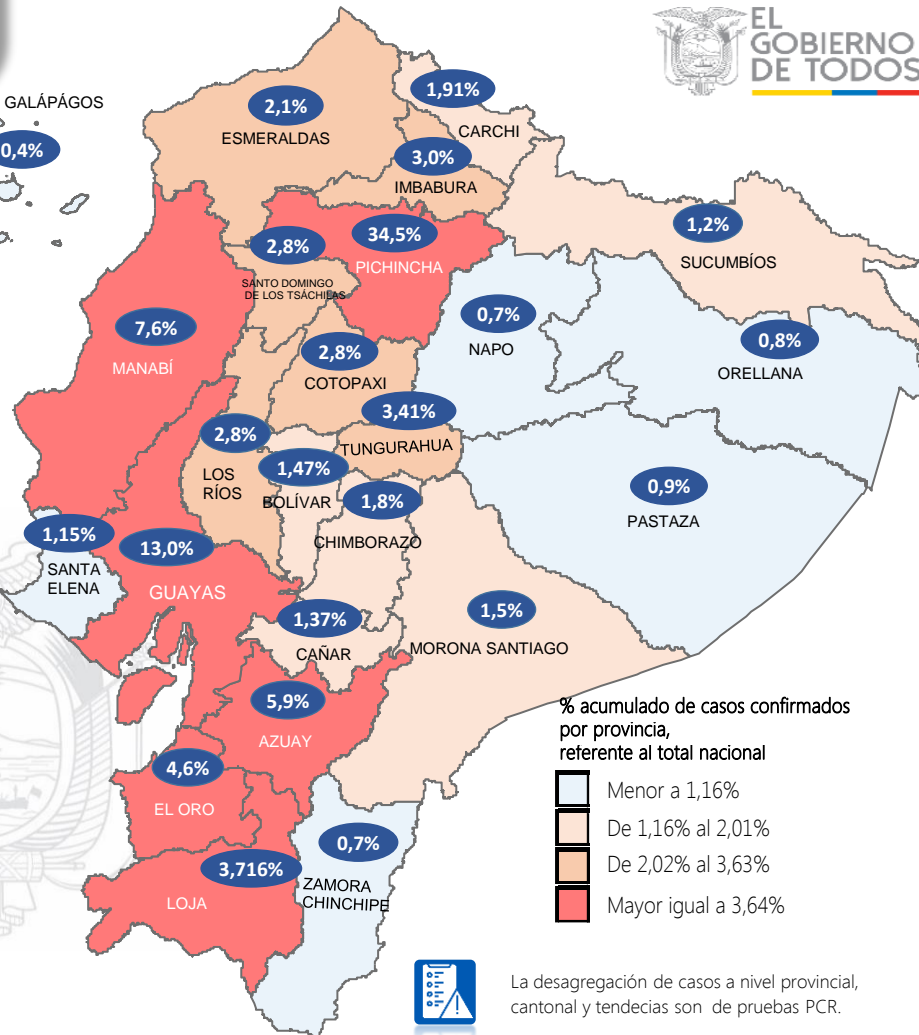

*Detalle de fallecidos

Confirmados	Probables	Total
11.688	4.816	16.504

***Fallecidos por Covid-19:** corresponde a los fallecidos confirmados con una prueba RT-PCR positiva, fallecidos probables que son las personas con síntomas, otras pruebas de laboratorio o imagen relacionados a Covid-19, sin una prueba RT-PCR.

Provincia	Confirmados por RT-PCR	Fallecidos confirmados por RT-PCR	Fallecidos probables
Azuay	18.456	324	28
Bolívar	4.603	84	17
Carchi	5.984	203	3
Cañar	4.295	115	8
Chimborazo	5.642	406	129
Cotopaxi	8.657	394	91
El Oro	14.332	765	218
Esmeraldas	6.677	288	59
Galápagos	1.330	9	7
Guayas	40.740	2.123	1.722
Imbabura	9.256	275	20
Loja	11.651	340	65
Los Ríos	8.844	396	253
Manabí	23.848	1.704	1.094
Morona Santiago	4.568	47	0
Napo	2.302	90	3
Orellana	2.440	62	21
Pastaza	2.723	72	18
Pichincha	108.332	2.451	324
Santa Elena	3.609	410	280
Sto. Domingo Tsáchilas	8.772	506	124
Sucumbios	3.727	119	3
Tungurahua	10.682	437	327
Zamora Chinchipe	2.100	68	2
Total	313.570	11.688	4.816

A fin de facilitar la lectura del indicador "casos fallecidos" y proporcionar la información desagregada por provincias se desglosa el número de fallecidos con Covid-19 confirmados por una prueba RT-PCR y los fallecidos probables con Covid-19.