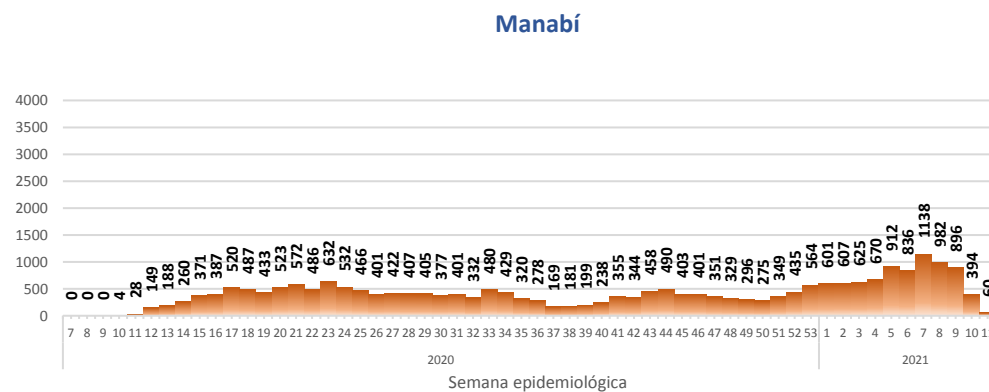

Casos confirmados por grupo etario

Casos confirmados por sexo

SITUACIÓN NACIONAL POR COVID-19 INFOGRAFÍA N°390

Inicio 29/02/2020- Corte 23/03/2021 08:00

CURVA EPIDEMIOLÓGICA DE CASOS COVID-19 ACUMULADOS POR SEMANA EPIDEMIOLÓGICA

Curva epidémica casos confirmados Covid-19 nos permite conocer la evolución de los casos confirmados con COVID-19 a lo largo de la pandemia, agrupados por semana epidemiológica, tomando en cuenta la fecha de inicio de síntomas.
Semana epidemiológica: Es un periodo de tiempo adoptado a nivel internacional; inicia en domingo y termina en sábado y nos permite analizar la evolución de las enfermedades o eventos, sujetos a vigilancia epidemiológica.