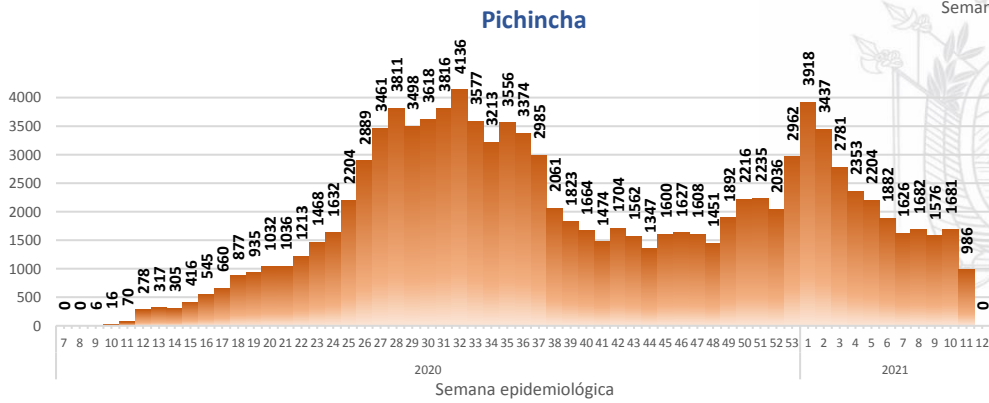

Casos confirmados por grupo etario

Casos confirmados por sexo

SITUACIÓN NACIONAL POR COVID-19 INFOGRAFÍA N°390

Inicio 29/02/2020- Corte 23/03/2021 08:00

CURVA EPIDEMIOLÓGICA DE CASOS COVID-19 ACUMULADOS POR SEMANA EPIDEMIOLÓGICA

Curva epidémica casos confirmados Covid-19 nos permite conocer la evolución de los casos confirmados con COVID-19 a lo largo de la pandemia, agrupados por semana epidemiológica, tomando en cuenta la fecha de inicio de síntomas.
Semana epidemiológica: Es un periodo de tiempo adoptado a nivel internacional; inicia en domingo y termina en sábado y nos permite analizar la evolución de las enfermedades o eventos, sujetos a vigilancia epidemiológica.