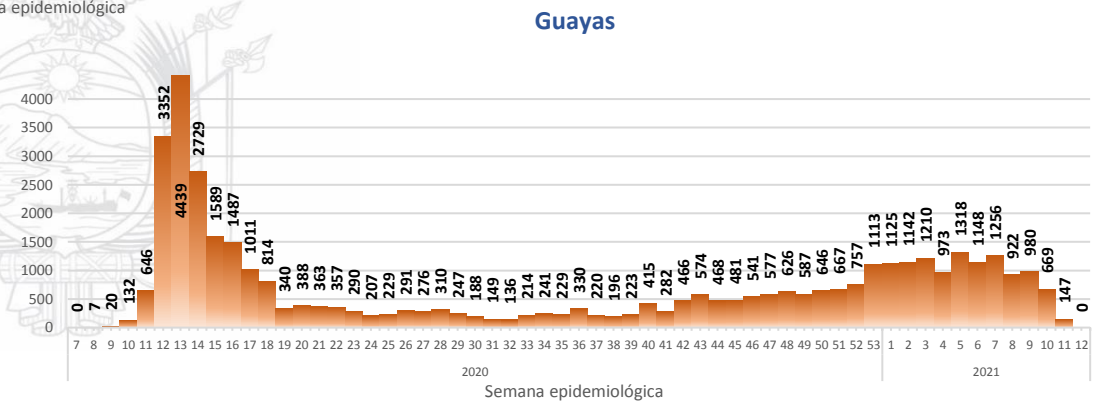

Casos confirmados por grupo etario

Casos confirmados por sexo

SITUACIÓN NACIONAL POR COVID-19 INFOGRAFÍA N°390

Inicio 29/02/2020- Corte 23/03/2021 08:00

CURVA EPIDEMIOLÓGICA DE CASOS COVID-19 ACUMULADOS POR SEMANA EPIDEMIOLÓGICA

Curva epidémica casos confirmados Covid-19 nos permite conocer la evolución de los casos confirmados con COVID-19 a lo largo de la pandemia, agrupados por semana epidemiológica, tomando en cuenta la fecha de inicio de síntomas.
Semana epidemiológica: Es un periodo de tiempo adoptado a nivel internacional; inicia en domingo y termina en sábado y nos permite analizar la evolución de las enfermedades o eventos, sujetos a vigilancia epidemiológica.