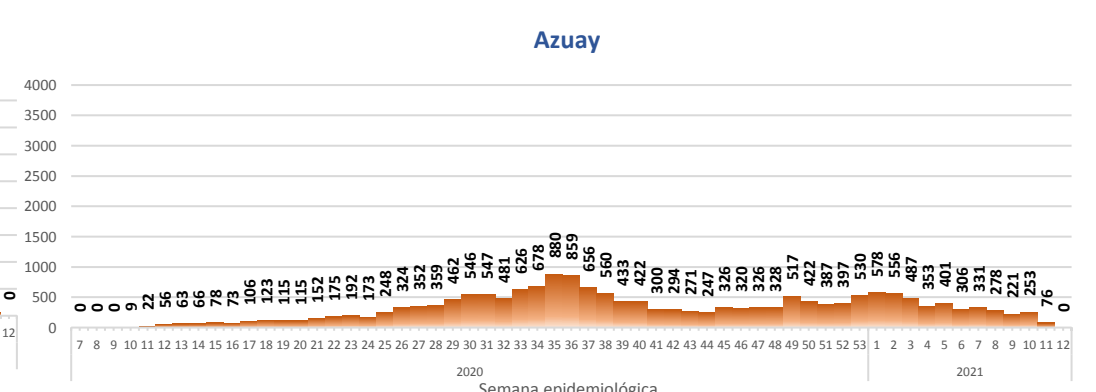

Casos confirmados por grupo etario

Casos confirmados por sexo

SITUACIÓN NACIONAL POR COVID-19 INFOGRAFÍA N°390

Inicio 29/02/2020- Corte 23/03/2021 08:00

CURVA EPIDEMIOLÓGICA DE CASOS COVID-19 ACUMULADOS POR SEMANA EPIDEMIOLÓGICA

Curva epidémica casos confirmados Covid-19 nos permite conocer la evolución de los casos confirmados con COVID-19 a lo largo de la pandemia, agrupados por semana epidemiológica, tomando en cuenta la fecha de inicio de síntomas.
Semana epidemiológica: Es un periodo de tiempo adoptado a nivel internacional; inicia en domingo y termina en sábado y nos permite analizar la evolución de las enfermedades o eventos, sujetos a vigilancia epidemiológica.