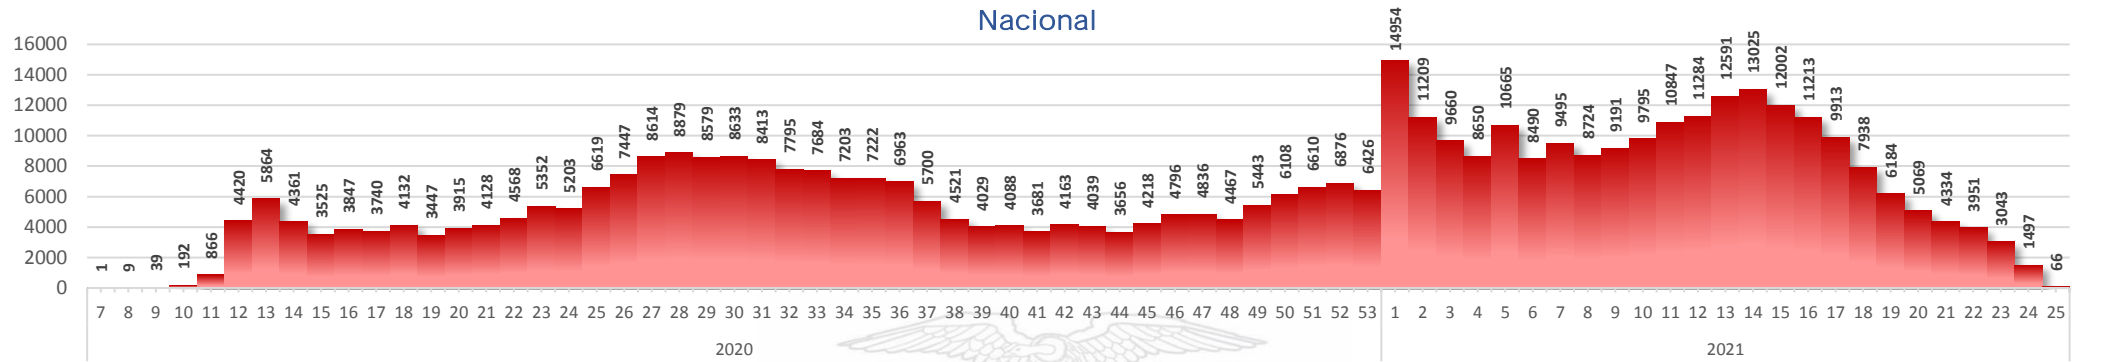

449.107

Casos confirmados con pruebas PCR

415.508

*Pacientes recuperados

Se han tomado **1.511.364** muestras para RT-PCR.

Este indicador, de actualización diaria, reporta el número acumulado de las muestras tomadas para la realización de la prueba RT-PCR en los laboratorios autorizados en Ecuador. Cabe indicar que puede existir más de una muestra por persona durante el proceso diagnóstico.

Llamadas 171, relacionadas a Covid 19	Teleconsulta	Atenciones en establecimientos de salud MSP	Seguimiento telefónico	Seguimiento en domicilio
2.344.588	140.079	28.442	494.750	143.910

- Llamadas al 171 relacionadas a Covid-19: número de llamadas (acumuladas) atendidas por la plataforma 171 relacionadas a Covid-19.
- Teleconsulta: ciudadanos atendidos a través del APP SALUDEc y por un médico del 171.
- Atenciones en establecimientos de salud del MSP: citas agendadas a través del 171 en establecimientos del primer nivel de atención.
- Seguimiento telefónico: llamadas a pacientes con diagnóstico confirmado, seguidos vía telefónica en primer nivel, por un profesional del MSP.
- Seguimiento en domicilio: visitas domiciliarias a pacientes con diagnóstico confirmado, desde el primer nivel de atención, por un profesional del MSP.

Casos confirmados por grupo etario

Casos confirmados por sexo

Curva epidémica casos confirmados Covid-19 nos permite conocer la evolución de los casos confirmados con COVID-19 a lo largo de la pandemia, agrupados por semana epidemiológica, tomando en cuenta la fecha de inicio de síntomas.

Semana epidemiológica: Es un periodo de tiempo adoptado a nivel internacional; inicia en domingo y termina en sábado y nos permite analizar la evolución de las enfermedades o eventos, sujetos a vigilancia epidemiológica.