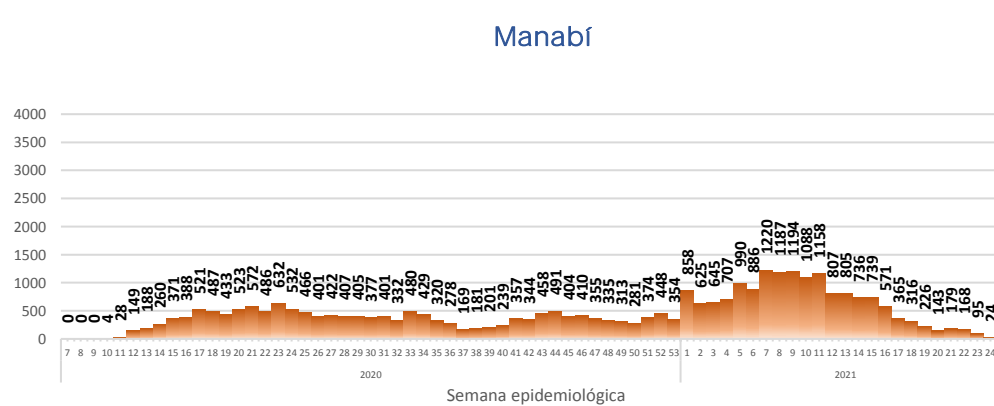

449.107

Casos confirmados con pruebas PCR

415.508

*Pacientes recuperados

Se han tomado **1.511.364** muestras para RT-PCR.

Este indicador, de actualización diaria, reporta el número acumulado de las muestras tomadas para la realización de la prueba RT-PCR en los laboratorios autorizados en Ecuador. Cabe indicar que puede existir más de una muestra por persona durante el proceso diagnóstico.

Llamadas 171, relacionadas a Covid 19	Teleconsulta	Atenciones en establecimientos de salud MSP	Seguimiento telefónico	Seguimiento en domicilio
2.344.588	140.079	28.442	494.750	143.910

- Llamadas al 171 relacionadas a Covid-19: número de llamadas (acumuladas) atendidas por la plataforma 171 relacionadas a Covid-19.
- Teleconsulta: ciudadanos atendidos a través del APP SALUDEc y por un médico del 171.
- Atenciones en establecimientos de salud del MSP: citas agendadas a través del 171 en establecimientos del primer nivel de atención.
- Seguimiento telefónico: llamadas a pacientes con diagnóstico confirmado, seguidos vía telefónica en primer nivel, por un profesional del MSP.
- Seguimiento en domicilio: visitas domiciliarias a pacientes con diagnóstico confirmado, desde el primer nivel de atención, por un profesional del MSP.

Casos confirmados por grupo etario

Casos confirmados por sexo

Curva epidémica casos confirmados Covid-19 nos permite conocer la evolución de los casos confirmados con COVID-19 a lo largo de la pandemia, agrupados por semana epidemiológica, tomando en cuenta la fecha de inicio de síntomas.

Semana epidemiológica: Es un periodo de tiempo adoptado a nivel internacional; inicia en domingo y termina en sábado y nos permite analizar la evolución de las enfermedades o eventos, sujetos a vigilancia epidemiológica.