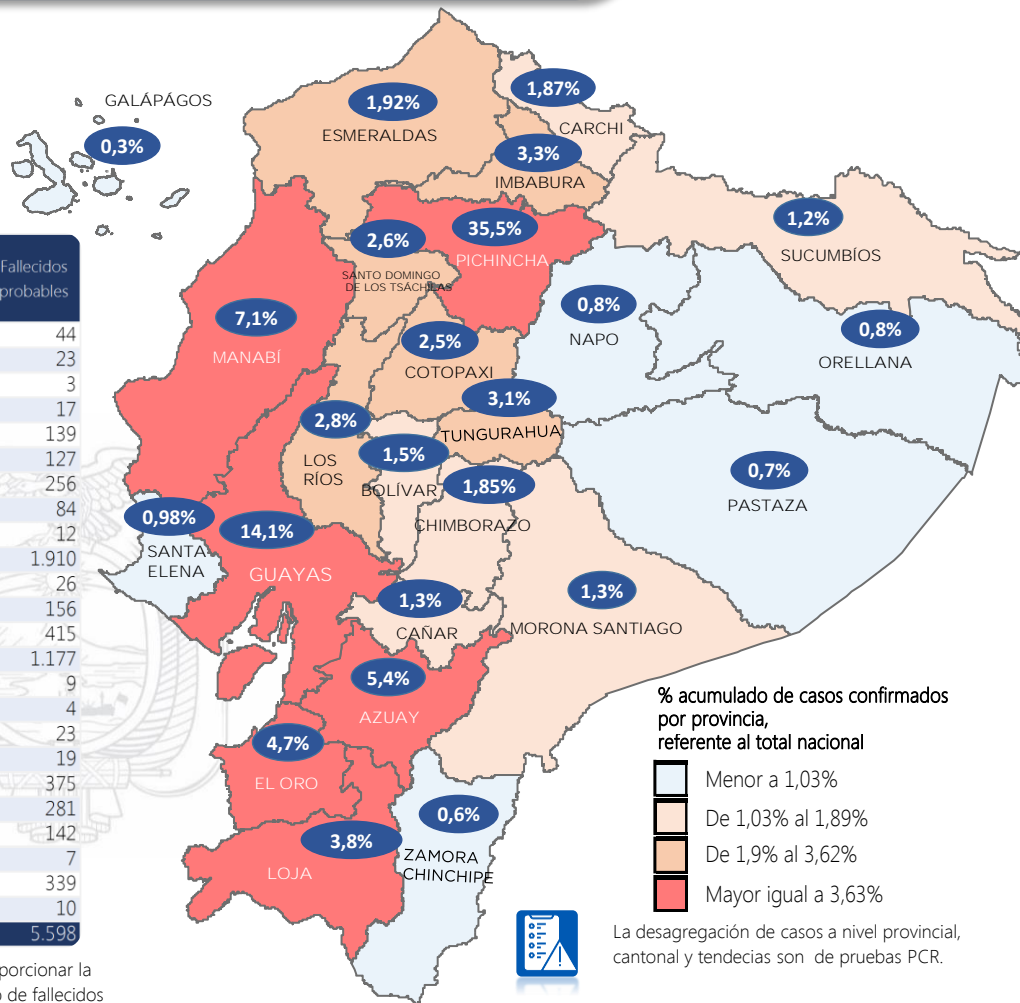

449.107

Casos confirmados con pruebas PCR

415.508

*Pacientes recuperados

Se han tomado **1.511.364** muestras para RT-PCR.

Este indicador, de actualización diaria, reporta el número acumulado de las muestras tomadas para la realización de la prueba RT-PCR en los laboratorios autorizados en Ecuador. Cabe indicar que puede existir más de una muestra por persona durante el proceso diagnóstico.

*Detalle de fallecidos

Confirmados	Probables	Total
15.769	5.598	21.367

***Fallecidos por Covid-19:** corresponde a los fallecidos confirmados con una prueba RT-PCR positiva, fallecidos probables que son las personas con síntomas, otras pruebas de laboratorio o imagen relacionados a Covid-19, sin una prueba RT-PCR.

Llamadas 171, relacionadas a Covid 19	Teleconsulta	Atenciones en establecimientos de salud MSP	Seguimiento telefónico	Seguimiento en domicilio
2.344.588	140.079	28.442	494.750	143.910

- Llamadas al 171 relacionadas a Covid-19: número de llamadas (acumuladas) atendidas por la plataforma 171 relacionadas a Covid-19.
- Teleconsulta: ciudadanos atendidos a través del APP SALUDEc y por un médico del 171.
- Atenciones en establecimientos de salud del MSP: citas agendadas a través del 171 en establecimientos del primer nivel de atención.
- Seguimiento telefónico: llamadas a pacientes con diagnóstico confirmado, seguidos vía telefónica en primer nivel, por un profesional del MSP.
- Seguimiento en domicilio: visitas domiciliarias a pacientes con diagnóstico confirmado, desde el primer nivel de atención, por un profesional del MSP.

Semana epidemiológica: Es un periodo de tiempo adoptado a nivel internacional; inicia en domingo y termina en sábado y nos permite analizar la evolución de las enfermedades o eventos, sujetos a vigilancia epidemiológica.