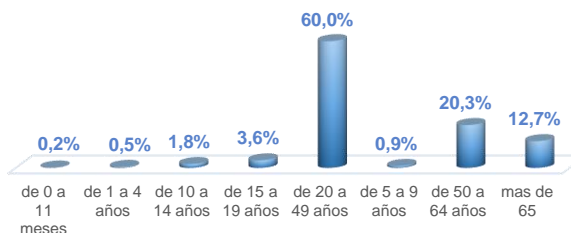

*Detalle de fallecidos

Confirmados	Probables	Total
15.769	5.598	21.367

***Fallecidos por Covid-19:** corresponde a los fallecidos confirmados con una prueba RT-PCR positiva, fallecidos probables que son las personas con síntomas, otras pruebas de laboratorio o imagen relacionados a Covid-19, sin una prueba RT-PCR.

1.008.923

Total casos descartados

47.679

Casos con alta hospitalaria

648

Hospitalizados estables

437

Hospitalizados pronóstico reservado

Casos confirmados por grupo etario

Casos confirmados por sexo

Curva epidémica casos confirmados Covid-19 nos permite conocer la evolución de los casos confirmados con COVID-19 a lo largo de la pandemia, agrupados por semana epidemiológica, tomando en cuenta la fecha de inicio de síntomas.