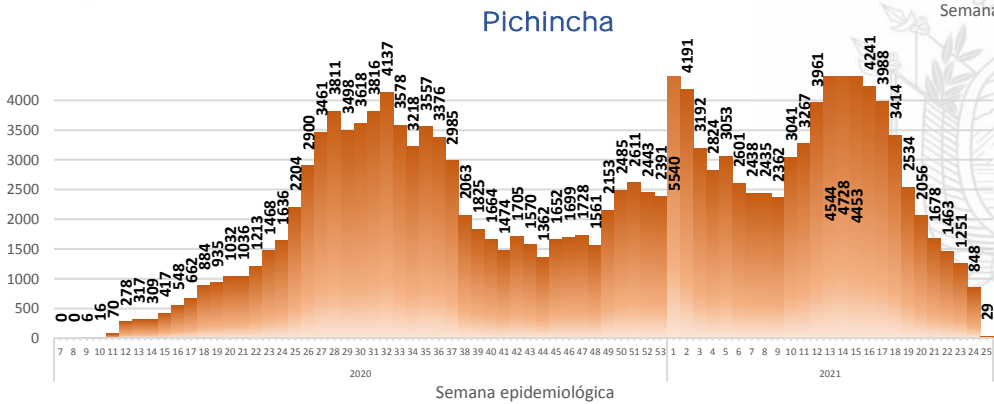

449.107

Casos confirmados con pruebas PCR

415.508

*Pacientes recuperados

Se han tomado **1.511.364** muestras para RT-PCR.

Este indicador, de actualización diaria, reporta el número acumulado de las muestras tomadas para la realización de la prueba RT-PCR en los laboratorios autorizados en Ecuador. Cabe indicar que puede existir más de una muestra por persona durante el proceso diagnóstico.

Llamadas 171, relacionadas a Covid 19	Teleconsulta	Atenciones en establecimientos de salud MSP	Seguimiento telefónico	Seguimiento en domicilio
2.344.588	140.079	28.442	494.750	143.910

- Llamadas al 171 relacionadas a Covid-19: número de llamadas (acumuladas) atendidas por la plataforma 171 relacionadas a Covid-19.
- Teleconsulta: ciudadanos atendidos a través del APP SALUDEc y por un médico del 171.
- Atenciones en establecimientos de salud del MSP: citas agendadas a través del 171 en establecimientos del primer nivel de atención.
- Seguimiento telefónico: llamadas a pacientes con diagnóstico confirmado, seguidos vía telefónica en primer nivel, por un profesional del MSP.
- Seguimiento en domicilio: visitas domiciliarias a pacientes con diagnóstico confirmado, desde el primer nivel de atención, por un profesional del MSP.

Casos confirmados por grupo etario

Casos confirmados por sexo

Curva epidémica casos confirmados Covid-19 nos permite conocer la evolución de los casos confirmados con COVID-19 a lo largo de la pandemia, agrupados por semana epidemiológica, tomando en cuenta la fecha de inicio de síntomas.

Semana epidemiológica: Es un periodo de tiempo adoptado a nivel internacional; inicia en domingo y termina en sábado y nos permite analizar la evolución de las enfermedades o eventos, sujetos a vigilancia epidemiológica.