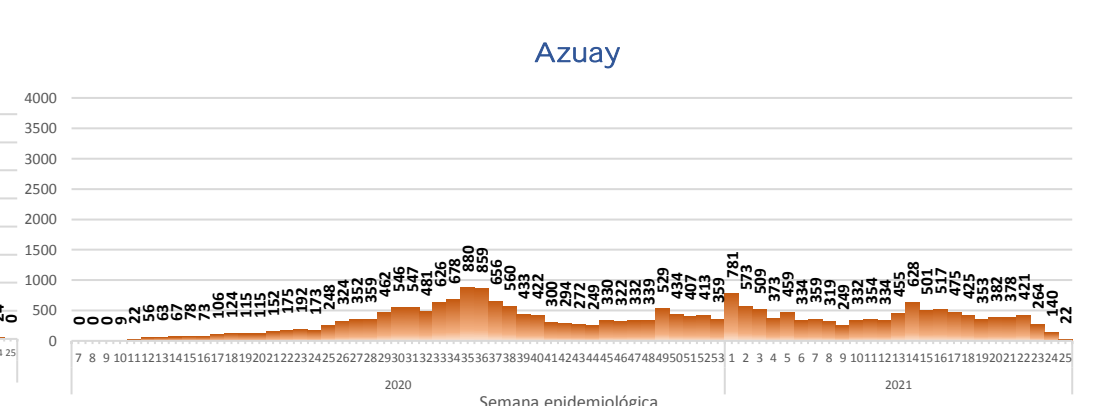

449.107

Casos confirmados con pruebas PCR

415.508

*Pacientes recuperados

Se han tomado **1.511.364** muestras para RT-PCR.

Este indicador, de actualización diaria, reporta el número acumulado de las muestras tomadas para la realización de la prueba RT-PCR en los laboratorios autorizados en Ecuador. Cabe indicar que puede existir más de una muestra por persona durante el proceso diagnóstico.

Llamadas 171, relacionadas a Covid 19	Teleconsulta	Atenciones en establecimientos de salud MSP	Seguimiento telefónico	Seguimiento en domicilio
2.344.588	140.079	28.442	494.750	143.910

- Llamadas al 171 relacionadas a Covid-19: número de llamadas (acumuladas) atendidas por la plataforma 171 relacionadas a Covid-19.
- Teleconsulta: ciudadanos atendidos a través del APP SALUDEc y por un médico del 171.
- Atenciones en establecimientos de salud del MSP: citas agendadas a través del 171 en establecimientos del primer nivel de atención.
- Seguimiento telefónico: llamadas a pacientes con diagnóstico confirmado, seguidos vía telefónica en primer nivel, por un profesional del MSP.
- Seguimiento en domicilio: visitas domiciliarias a pacientes con diagnóstico confirmado, desde el primer nivel de atención, por un profesional del MSP.

Casos confirmados por grupo etario

Casos confirmados por sexo

Curva epidémica casos confirmados Covid-19 nos permite conocer la evolución de los casos confirmados con COVID-19 a lo largo de la pandemia, agrupados por semana epidemiológica, tomando en cuenta la fecha de inicio de síntomas.

Semana epidemiológica: Es un periodo de tiempo adoptado a nivel internacional; inicia en domingo y termina en sábado y nos permite analizar la evolución de las enfermedades o eventos, sujetos a vigilancia epidemiológica.