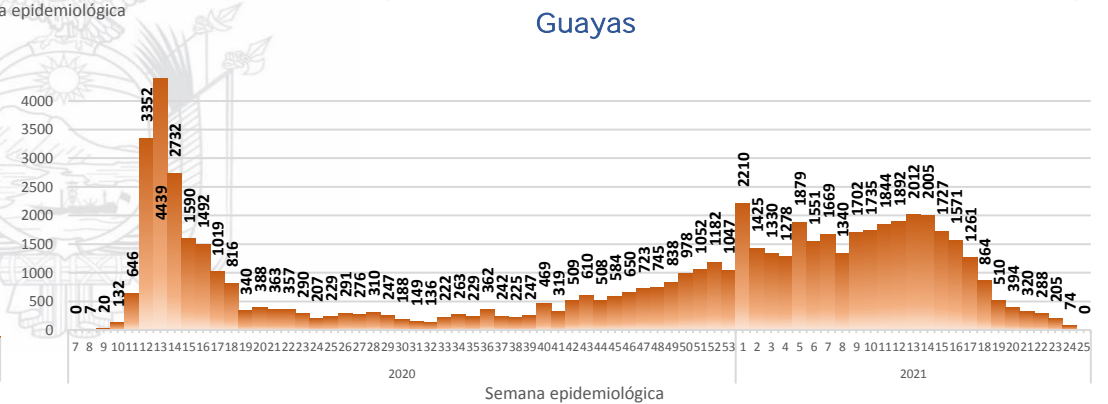

449.107

Casos confirmados con pruebas PCR

415.508

*Pacientes recuperados

Se han tomado **1.511.364** muestras para RT-PCR.

Este indicador, de actualización diaria, reporta el número acumulado de las muestras tomadas para la realización de la prueba RT-PCR en los laboratorios autorizados en Ecuador. Cabe indicar que puede existir más de una muestra por persona durante el proceso diagnóstico.

Llamadas 171, relacionadas a Covid 19	Teleconsulta	Atenciones en establecimientos de salud MSP	Seguimiento telefónico	Seguimiento en domicilio
2.344.588	140.079	28.442	494.750	143.910

- Llamadas al 171 relacionadas a Covid-19: número de llamadas (acumuladas) atendidas por la plataforma 171 relacionadas a Covid-19.
- Teleconsulta: ciudadanos atendidos a través del APP SALUDEc y por un médico del 171.
- Atenciones en establecimientos de salud del MSP: citas agendadas a través del 171 en establecimientos del primer nivel de atención.
- Seguimiento telefónico: llamadas a pacientes con diagnóstico confirmado, seguidos vía telefónica en primer nivel, por un profesional del MSP.
- Seguimiento en domicilio: visitas domiciliarias a pacientes con diagnóstico confirmado, desde el primer nivel de atención, por un profesional del MSP.

Casos confirmados por grupo etario

Casos confirmados por sexo

Curva epidémica casos confirmados Covid-19 nos permite conocer la evolución de los casos confirmados con COVID-19 a lo largo de la pandemia, agrupados por semana epidemiológica, tomando en cuenta la fecha de inicio de síntomas.

Semana epidemiológica: Es un periodo de tiempo adoptado a nivel internacional; inicia en domingo y termina en sábado y nos permite analizar la evolución de las enfermedades o eventos, sujetos a vigilancia epidemiológica.