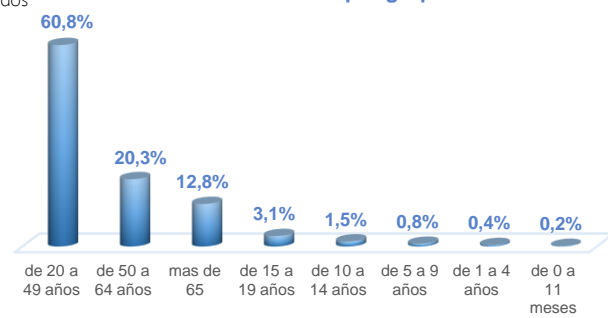

Casos confirmados por grupo etario

Casos confirmados por sexo