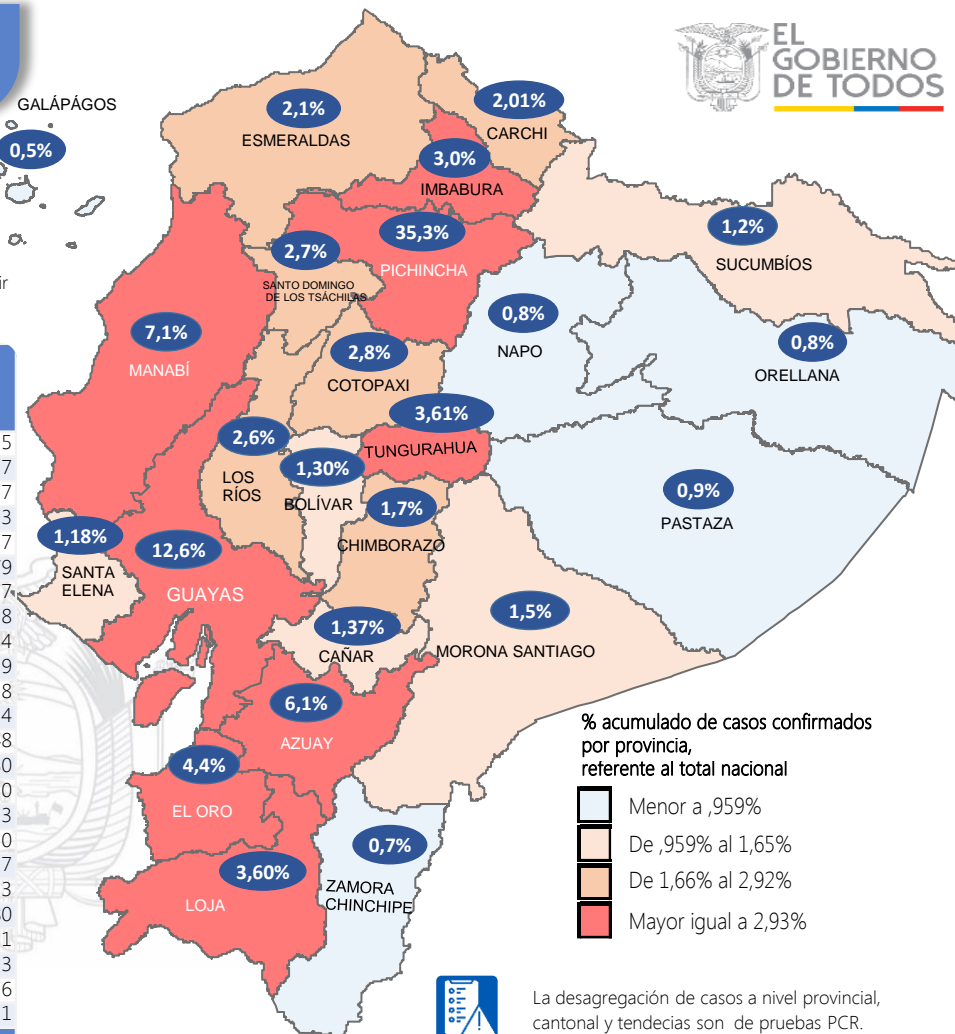

Provincia	Confirmados por RT-PCR	Fallecidos confirmados por RT-PCR	Fallecidos probables
Azuay	17.206	304	25
Bolívar	3645	81	17
Cañar	3.860	112	7
Carchi	5649	185	3
Chimborazo	4.873	397	127
Cotopaxi	8007	378	79
El Oro	12.299	715	217
Esmeraldas	5955	266	58
Galápagos	1.300	8	4
Guayas	35453	2060	1.719
Imbabura	8.441	251	18
Loja	10115	289	54
Los Ríos	7.297	379	248
Manabí	19907	1550	1.080
Morona Santiago	4.339	41	0
Napo	2140	83	3
Orellana	2.309	59	20
Pastaza	2619	67	17
Pichincha	99.304	2.245	313
Santa Elena	3315	410	280
Sto. Domingo Tsác	7.715	450	121
Sucumbios	3377	109	3
Tungurahua	10.140	431	326
Zamora Chinchipe	1904	59	1
Total general	281.169	10.929	4.740

A fin de facilitar la lectura del indicador "casos fallecidos" y proporcionar la información desagregada por provincias se desglosa el número de fallecidos con Covid-19 confirmados por una prueba RT-PCR y los fallecidos probables con Covid-19.