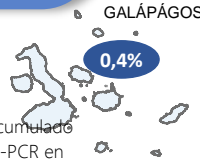

La desagregación de casos a nivel provincial, cantonal y tendencias son de pruebas PCR.