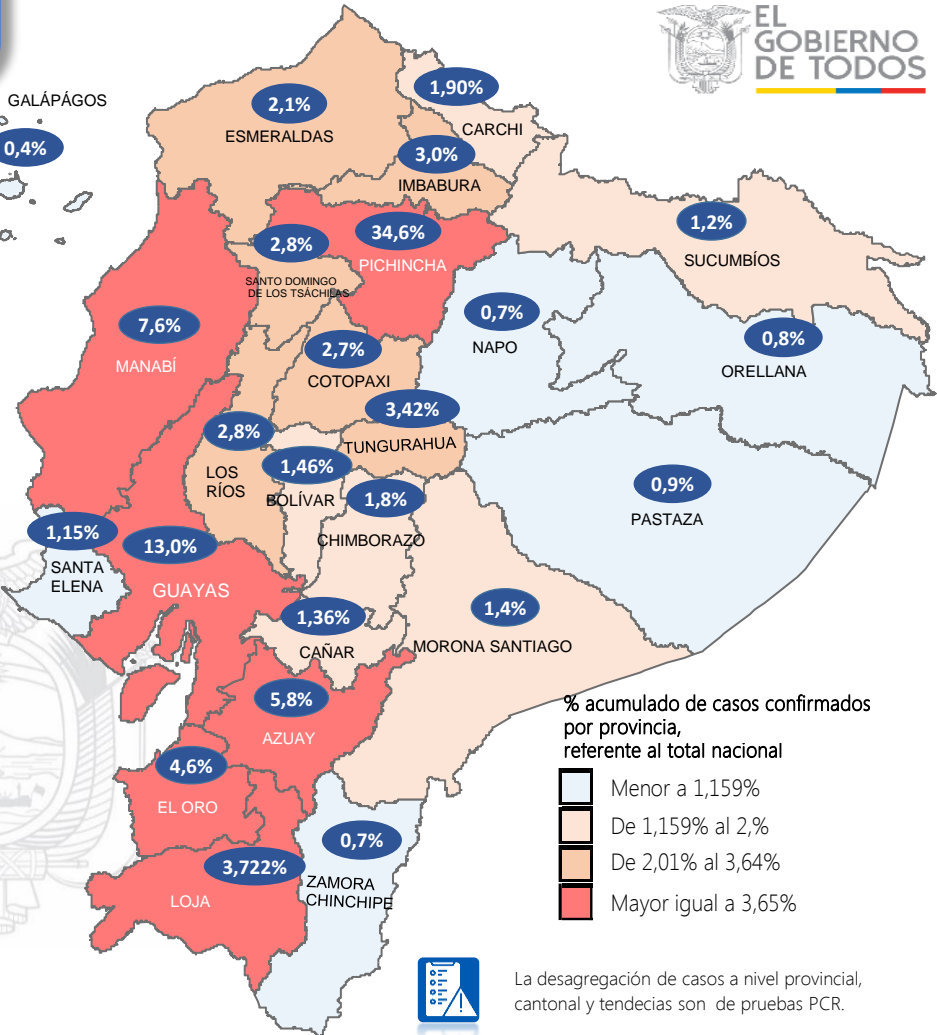

*Detalle de fallecidos

Confirmados	Probables	Total
11.720	4.820	16.540

***Fallecidos por Covid-19:** corresponde a los fallecidos confirmados con una prueba RT-PCR positiva, fallecidos probables que son las personas con síntomas, otras pruebas de laboratorio o imagen relacionados a Covid-19, sin una prueba RT-PCR.

Provincia	Confirmados por RT-PCR	Fallecidos confirmados por RT-PCR	Fallecidos probables
Azuay	18.530	324	28
Bolívar	4.623	84	18
Carchi	6.006	204	3
Cañar	4.317	115	8
Chimborazo	5.672	407	129
Cotopaxi	8.701	397	91
El Oro	14.443	765	218
Esmeraldas	6.701	290	59
Galápagos	1.333	9	7
Guayas	41.075	2.124	1.723
Imbabura	9.390	277	20
Loja	11.790	342	65
Los Ríos	8.948	398	254
Manabí	24.155	1.715	1.094
Morona Santiago	4.574	47	0
Napo	2.348	90	3
Orellana	2.447	62	21
Pastaza	2.724	72	18
Pichincha	109.757	2.456	325
Santa Elena	3.646	410	280
Sto. Domingo Tsáchilas	8.945	508	124
Sucumbíos	3.751	119	3
Tungurahua	10.829	437	327
Zamora Chinchipe	2.102	68	2
Total	316.807	11.720	4.820

A fin de facilitar la lectura del indicador "casos fallecidos" y proporcionar la información desagregada por provincias se desglosa el número de fallecidos con Covid-19 confirmados por una prueba RT-PCR y los fallecidos probables con Covid-19.