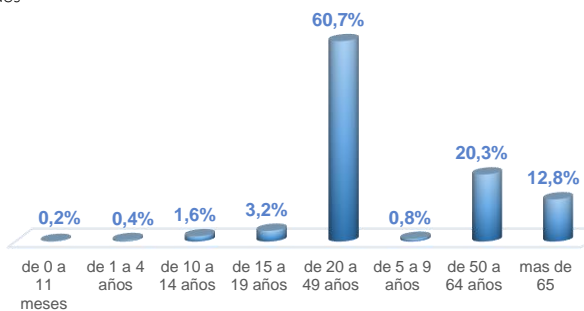

Casos confirmados por grupo etario