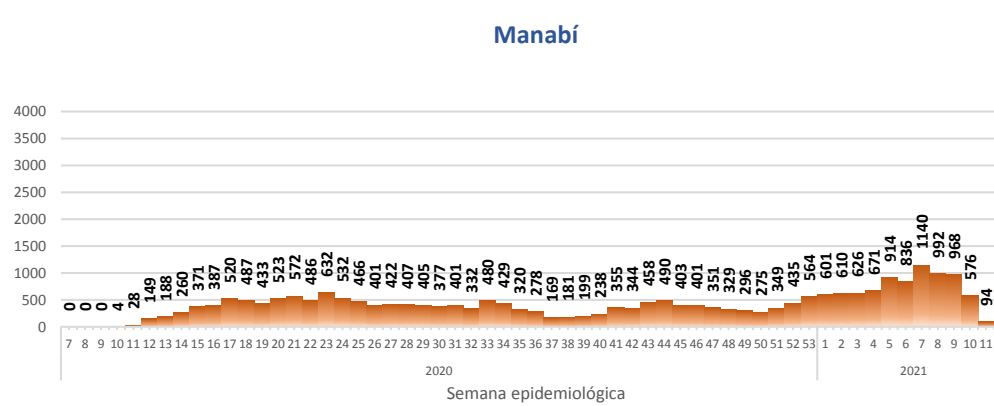

- Seguimiento en domicilio: visitas domiciliarias a pacientes con diagnóstico confirmado, desde el primer nivel de atención, por un profesional del MSP.

Casos confirmados por grupo etario

Casos confirmados por sexo

SITUACIÓN NACIONAL POR COVID-19 INFOGRAFÍA N°391

Inicio 29/02/2020- Corte 24/03/2021 08:00

CURVA EPIDEMIOLÓGICA DE CASOS COVID-19 ACUMULADOS POR SEMANA EPIDEMIOLÓGICA

Curva epidémica casos confirmados Covid-19 nos permite conocer la evolución de los casos confirmados con COVID-19 a lo largo de la pandemia, agrupados por semana epidemiológica, tomando en cuenta la fecha de inicio de síntomas.
Semana epidemiológica: Es un periodo de tiempo adoptado a nivel internacional; inicia en domingo y termina en sábado y nos permite analizar la evolución de las enfermedades o eventos, sujetos a vigilancia epidemiológica.