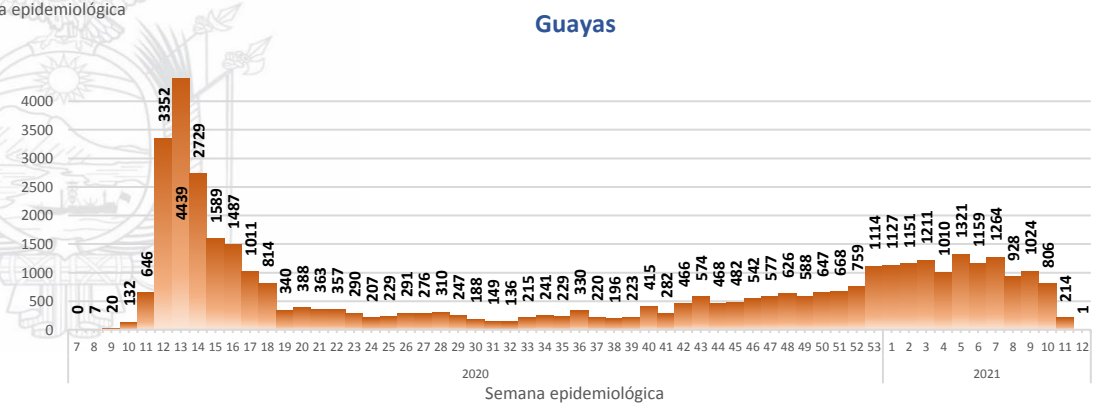

- Seguimiento en domicilio: visitas domiciliarias a pacientes con diagnóstico confirmado, desde el primer nivel de atención, por un profesional del MSP.

Casos confirmados por grupo etario

Casos confirmados por sexo

SITUACIÓN NACIONAL POR COVID-19 INFOGRAFÍA N°391

Inicio 29/02/2020- Corte 24/03/2021 08:00

CURVA EPIDEMIOLÓGICA DE CASOS COVID-19 ACUMULADOS POR SEMANA EPIDEMIOLÓGICA

Curva epidémica casos confirmados Covid-19 nos permite conocer la evolución de los casos confirmados con COVID-19 a lo largo de la pandemia, agrupados por semana epidemiológica, tomando en cuenta la fecha de inicio de síntomas.
Semana epidemiológica: Es un periodo de tiempo adoptado a nivel internacional; inicia en domingo y termina en sábado y nos permite analizar la evolución de las enfermedades o eventos, sujetos a vigilancia epidemiológica.