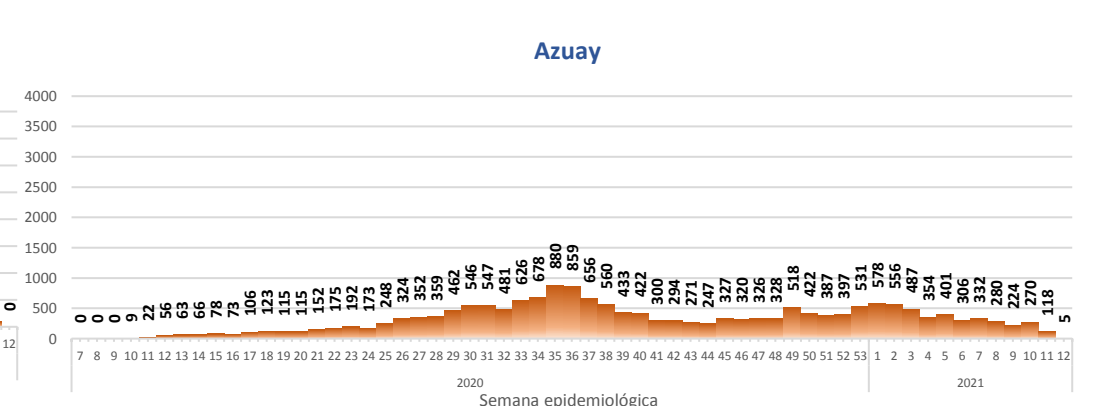

- Seguimiento en domicilio: visitas domiciliarias a pacientes con diagnóstico confirmado, desde el primer nivel de atención, por un profesional del MSP.

Casos confirmados por grupo etario

Casos confirmados por sexo

SITUACIÓN NACIONAL POR COVID-19 INFOGRAFÍA N°391

Inicio 29/02/2020- Corte 24/03/2021 08:00

CURVA EPIDEMIOLÓGICA DE CASOS COVID-19 ACUMULADOS POR SEMANA EPIDEMIOLÓGICA

Curva epidémica casos confirmados Covid-19 nos permite conocer la evolución de los casos confirmados con COVID-19 a lo largo de la pandemia, agrupados por semana epidemiológica, tomando en cuenta la fecha de inicio de síntomas.
Semana epidemiológica: Es un periodo de tiempo adoptado a nivel internacional; inicia en domingo y termina en sábado y nos permite analizar la evolución de las enfermedades o eventos, sujetos a vigilancia epidemiológica.