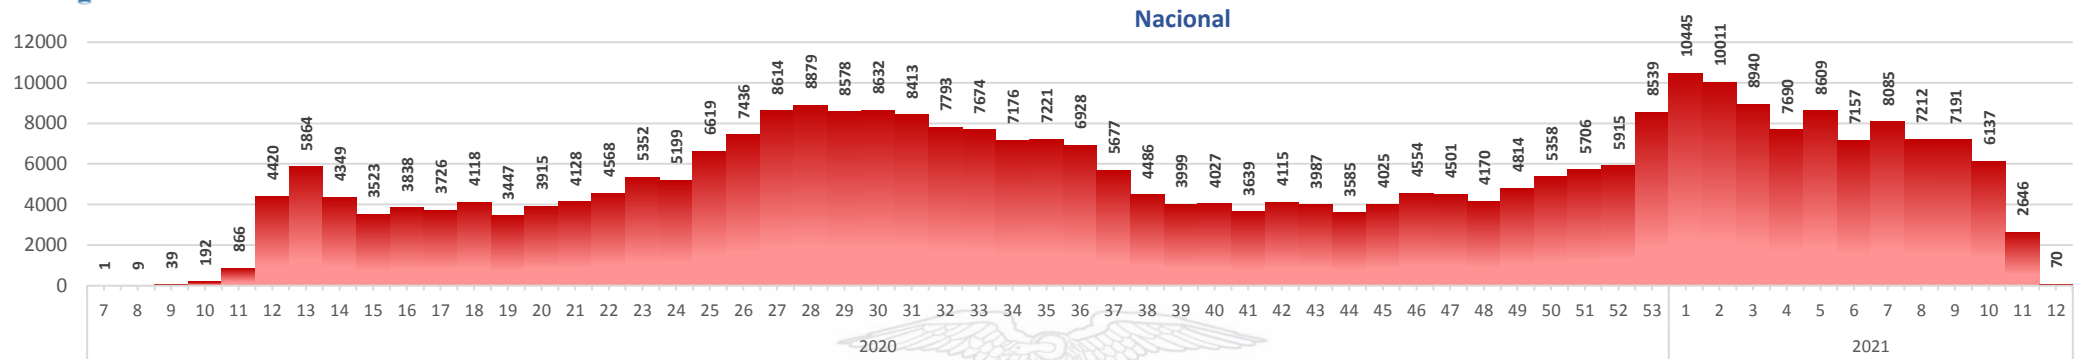

- Seguimiento en domicilio: visitas domiciliarias a pacientes con diagnóstico confirmado, desde el primer nivel de atención, por un profesional del MSP.

Casos confirmados por grupo etario

Casos confirmados por sexo

SITUACIÓN NACIONAL POR COVID-19 INFOGRAFÍA N°391

Inicio 29/02/2020- Corte 24/03/2021 08:00

CURVA EPIDEMIOLÓGICA DE CASOS COVID-19 ACUMULADOS POR SEMANA EPIDEMIOLÓGICA

Curva epidémica casos confirmados Covid-19 nos permite conocer la evolución de los casos confirmados con COVID-19 a lo largo de la pandemia, agrupados por semana epidemiológica, tomando en cuenta la fecha de inicio de síntomas.
Semana epidemiológica: Es un periodo de tiempo adoptado a nivel internacional; inicia en domingo y termina en sábado y nos permite analizar la evolución de las enfermedades o eventos, sujetos a vigilancia epidemiológica.