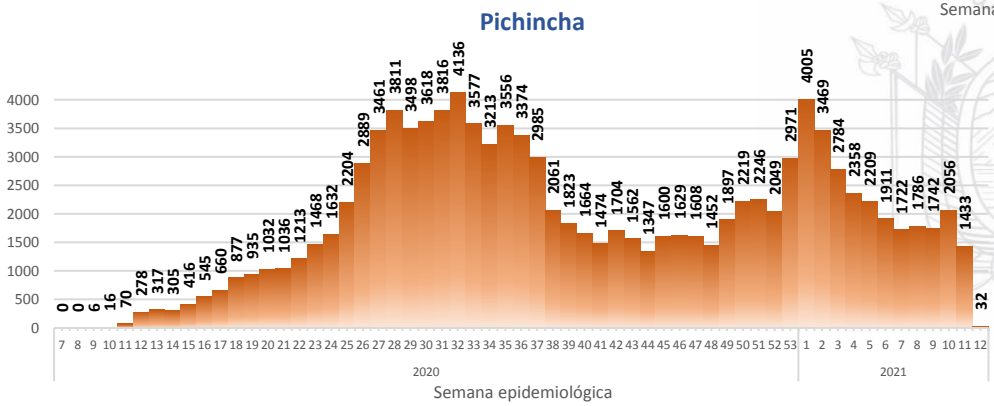

- Seguimiento en domicilio: visitas domiciliarias a pacientes con diagnóstico confirmado, desde el primer nivel de atención, por un profesional del MSP.

Casos confirmados por grupo etario

Casos confirmados por sexo

SITUACIÓN NACIONAL POR COVID-19 INFOGRAFÍA N°391

Inicio 29/02/2020- Corte 24/03/2021 08:00

CURVA EPIDEMIOLÓGICA DE CASOS COVID-19 ACUMULADOS POR SEMANA EPIDEMIOLÓGICA

Curva epidémica casos confirmados Covid-19 nos permite conocer la evolución de los casos confirmados con COVID-19 a lo largo de la pandemia, agrupados por semana epidemiológica, tomando en cuenta la fecha de inicio de síntomas.
Semana epidemiológica: Es un periodo de tiempo adoptado a nivel internacional; inicia en domingo y termina en sábado y nos permite analizar la evolución de las enfermedades o eventos, sujetos a vigilancia epidemiológica.