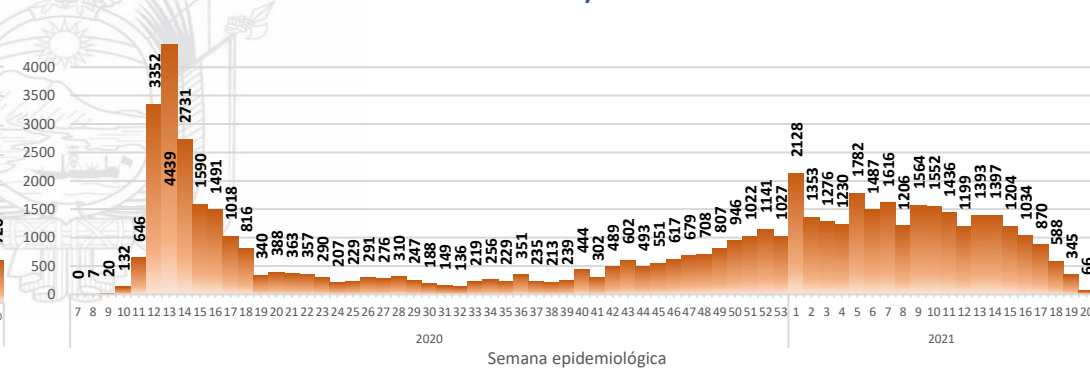

## INFOGRAFÍA N°452

Inicio 29/02/2020- Corte 24/05/2021 08:00

### CURVA EPIDEMIOLÓGICA DE CASOS COVID-19 ACUMULADOS POR SEMANA EPIDEMIOLÓGICA

Nacional

Pichincha

Guayas

Manabí

Azuay

Curva epidémica casos confirmados Covid-19 nos permite conocer la evolución de los casos confirmados con COVID-19 a lo largo de la pandemia, agrupados por semana epidemiológica, tomando en cuenta la fecha de inicio de síntomas.

Semana epidemiológica: Es un periodo de tiempo adoptado a nivel internacional; inicia en domingo y termina en sábado y nos permite analizar la evolución de las enfermedades o eventos, sujetos a vigilancia epidemiológica.