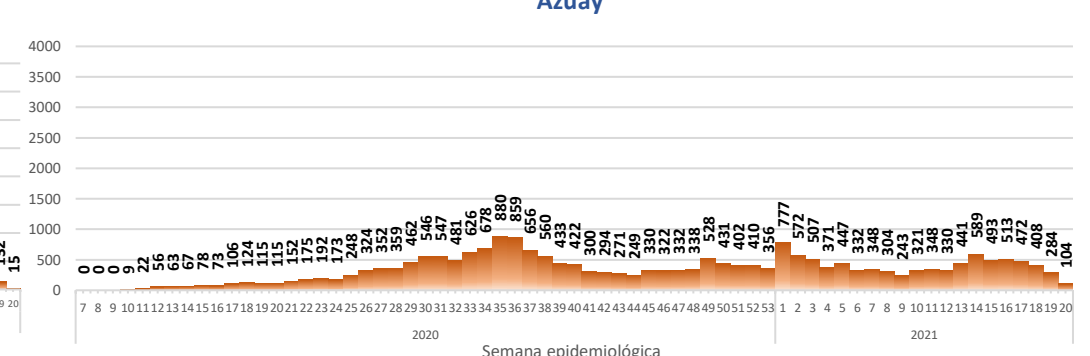

## INFOGRAFÍA N°452

Inicio 29/02/2020- Corte 24/05/2021 08:00

### CURVA EPIDEMIOLÓGICA DE CASOS COVID-19 ACUMULADOS POR SEMANA EPIDEMIOLÓGICA

Nacional

Pichincha

Guayas

Manabí

Azuay

Curva epidémica casos confirmados Covid-19 nos permite conocer la evolución de los casos confirmados con COVID-19 a lo largo de la pandemia, agrupados por semana epidemiológica, tomando en cuenta la fecha de inicio de síntomas.

Semana epidemiológica: Es un periodo de tiempo adoptado a nivel internacional; inicia en domingo y termina en sábado y nos permite analizar la evolución de las enfermedades o eventos, sujetos a vigilancia epidemiológica.