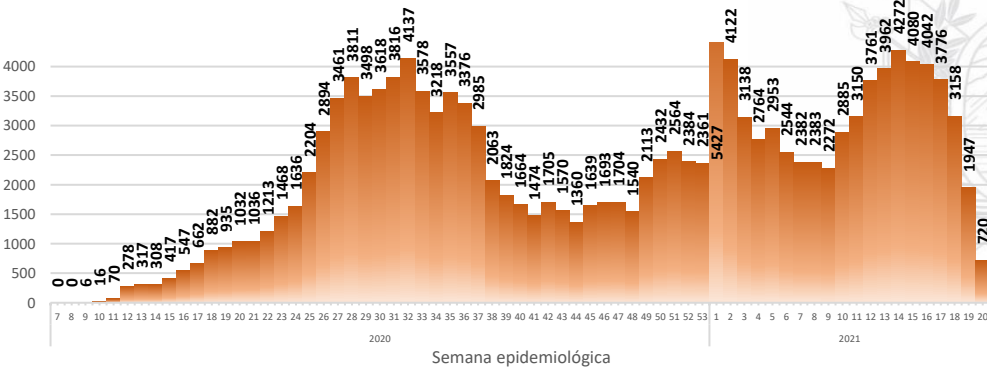

## INFOGRAFÍA N°452

Inicio 29/02/2020- Corte 24/05/2021 08:00

### CURVA EPIDEMIOLÓGICA DE CASOS COVID-19 ACUMULADOS POR SEMANA EPIDEMIOLÓGICA

Nacional

Pichincha

Guayas

Manabí

Azuay

Curva epidémica casos confirmados Covid-19 nos permite conocer la evolución de los casos confirmados con COVID-19 a lo largo de la pandemia, agrupados por semana epidemiológica, tomando en cuenta la fecha de inicio de síntomas.

Semana epidemiológica: Es un periodo de tiempo adoptado a nivel internacional; inicia en domingo y termina en sábado y nos permite analizar la evolución de las enfermedades o eventos, sujetos a vigilancia epidemiológica.