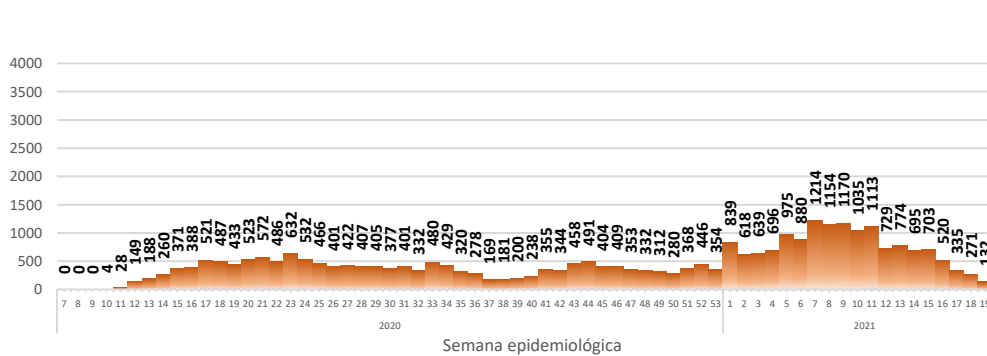

## INFOGRAFÍA N°452

Inicio 29/02/2020- Corte 24/05/2021 08:00

### CURVA EPIDEMIOLÓGICA DE CASOS COVID-19 ACUMULADOS POR SEMANA EPIDEMIOLÓGICA

Nacional

Pichincha

Guayas

Manabí

Azuay

Curva epidémica casos confirmados Covid-19 nos permite conocer la evolución de los casos confirmados con COVID-19 a lo largo de la pandemia, agrupados por semana epidemiológica, tomando en cuenta la fecha de inicio de síntomas.

Semana epidemiológica: Es un periodo de tiempo adoptado a nivel internacional; inicia en domingo y termina en sábado y nos permite analizar la evolución de las enfermedades o eventos, sujetos a vigilancia epidemiológica.