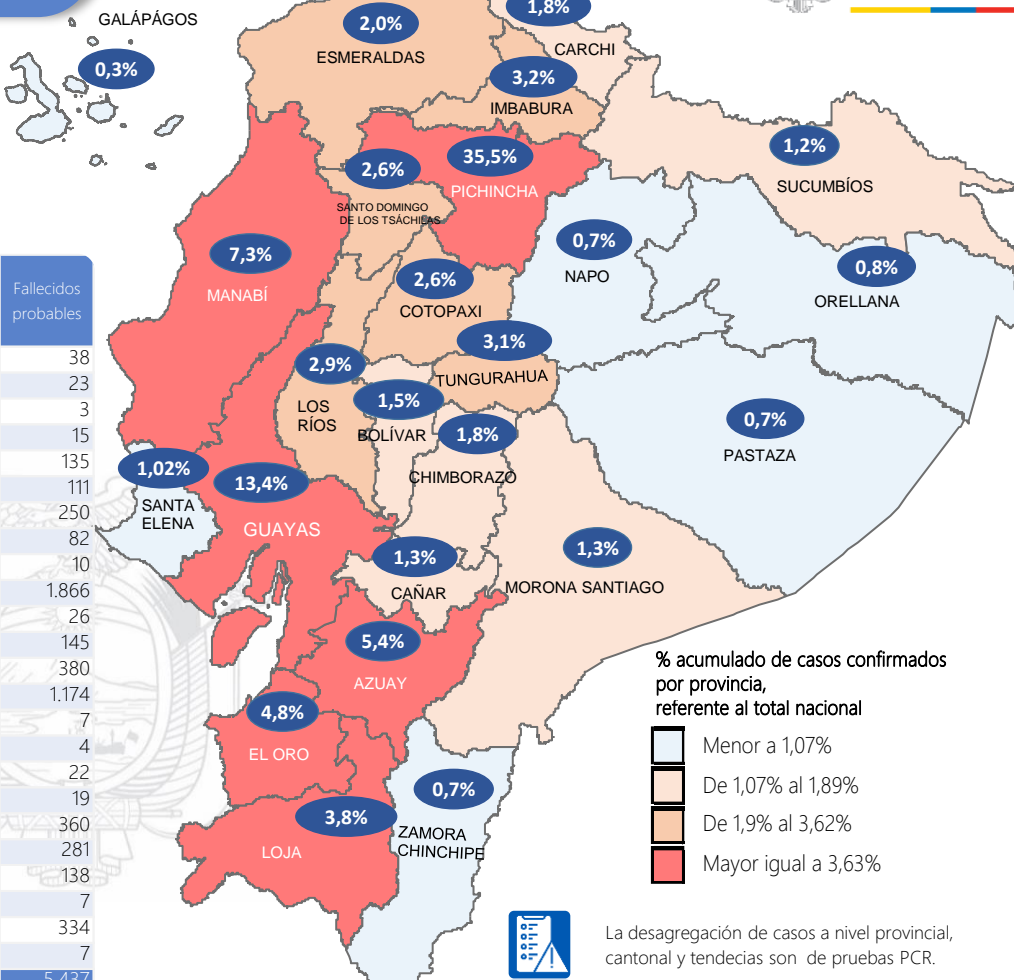

Se han tomado **1.398.548** muestras para RT-PCR.

Este indicador, de actualización diaria, reporta el número acumulado de las muestras tomadas para la realización de la prueba RT-PCR en los laboratorios autorizados en Ecuador. Cabe indicar que puede existir más de una muestra por persona durante el proceso diagnóstico.

Provincia	Confirmados por RT-PCR	Fallecidos confirmados por RT-PCR	Fallecidos probables
Azuay	22.720	479	38
Bolívar	6.370	105	23
Carchi	7.734	263	3
Cañar	5.523	132	15
Chimborazo	7.701	517	135
Cotopaxi	10.977	492	111
El Oro	20.246	1.021	250
Esmeraldas	8.199	376	82
Galápagos	1.437	10	10
Guayas	56.309	2.557	1.866
Imbabura	13.459	390	26
Loja	15.829	534	145
Los Ríos	12.056	465	380
Manabí	30.493	2.394	1.174
Morona Santiago	5.602	57	7
Napo	3.142	103	4
Orellana	3.152	79	22
Pastaza	3.110	83	19
Pichincha	148.804	2.934	360
Santa Elena	4.286	413	281
Sto. Domingo Tsáchilas	11.044	641	138
Sucumbios	5.092	167	7
Tungurahua	13.152	468	334
Zamora Chinchipe	2.761	93	7
Total	419.198	14.773	5.437

A fin de facilitar la lectura del indicador "casos fallecidos" y proporcionar la información desagregada por provincias se desglosa el número de fallecidos con Covid-19 confirmados por una prueba RT-PCR y los fallecidos probables con Covid-19.

% acumulado de casos confirmados por provincia, referente al total nacional

- Menor a 1,07%
- De 1,07% al 1,89%
- De 1,9% al 3,62%
- Mayor igual a 3,63%

La desagregación de casos a nivel provincial, cantonal y tendencias son de pruebas PCR.

926.301

Total casos descartados

44.116

Casos con alta hospitalaria

1.136

Hospitalizados estables

579

Hospitalizados pronóstico reservado