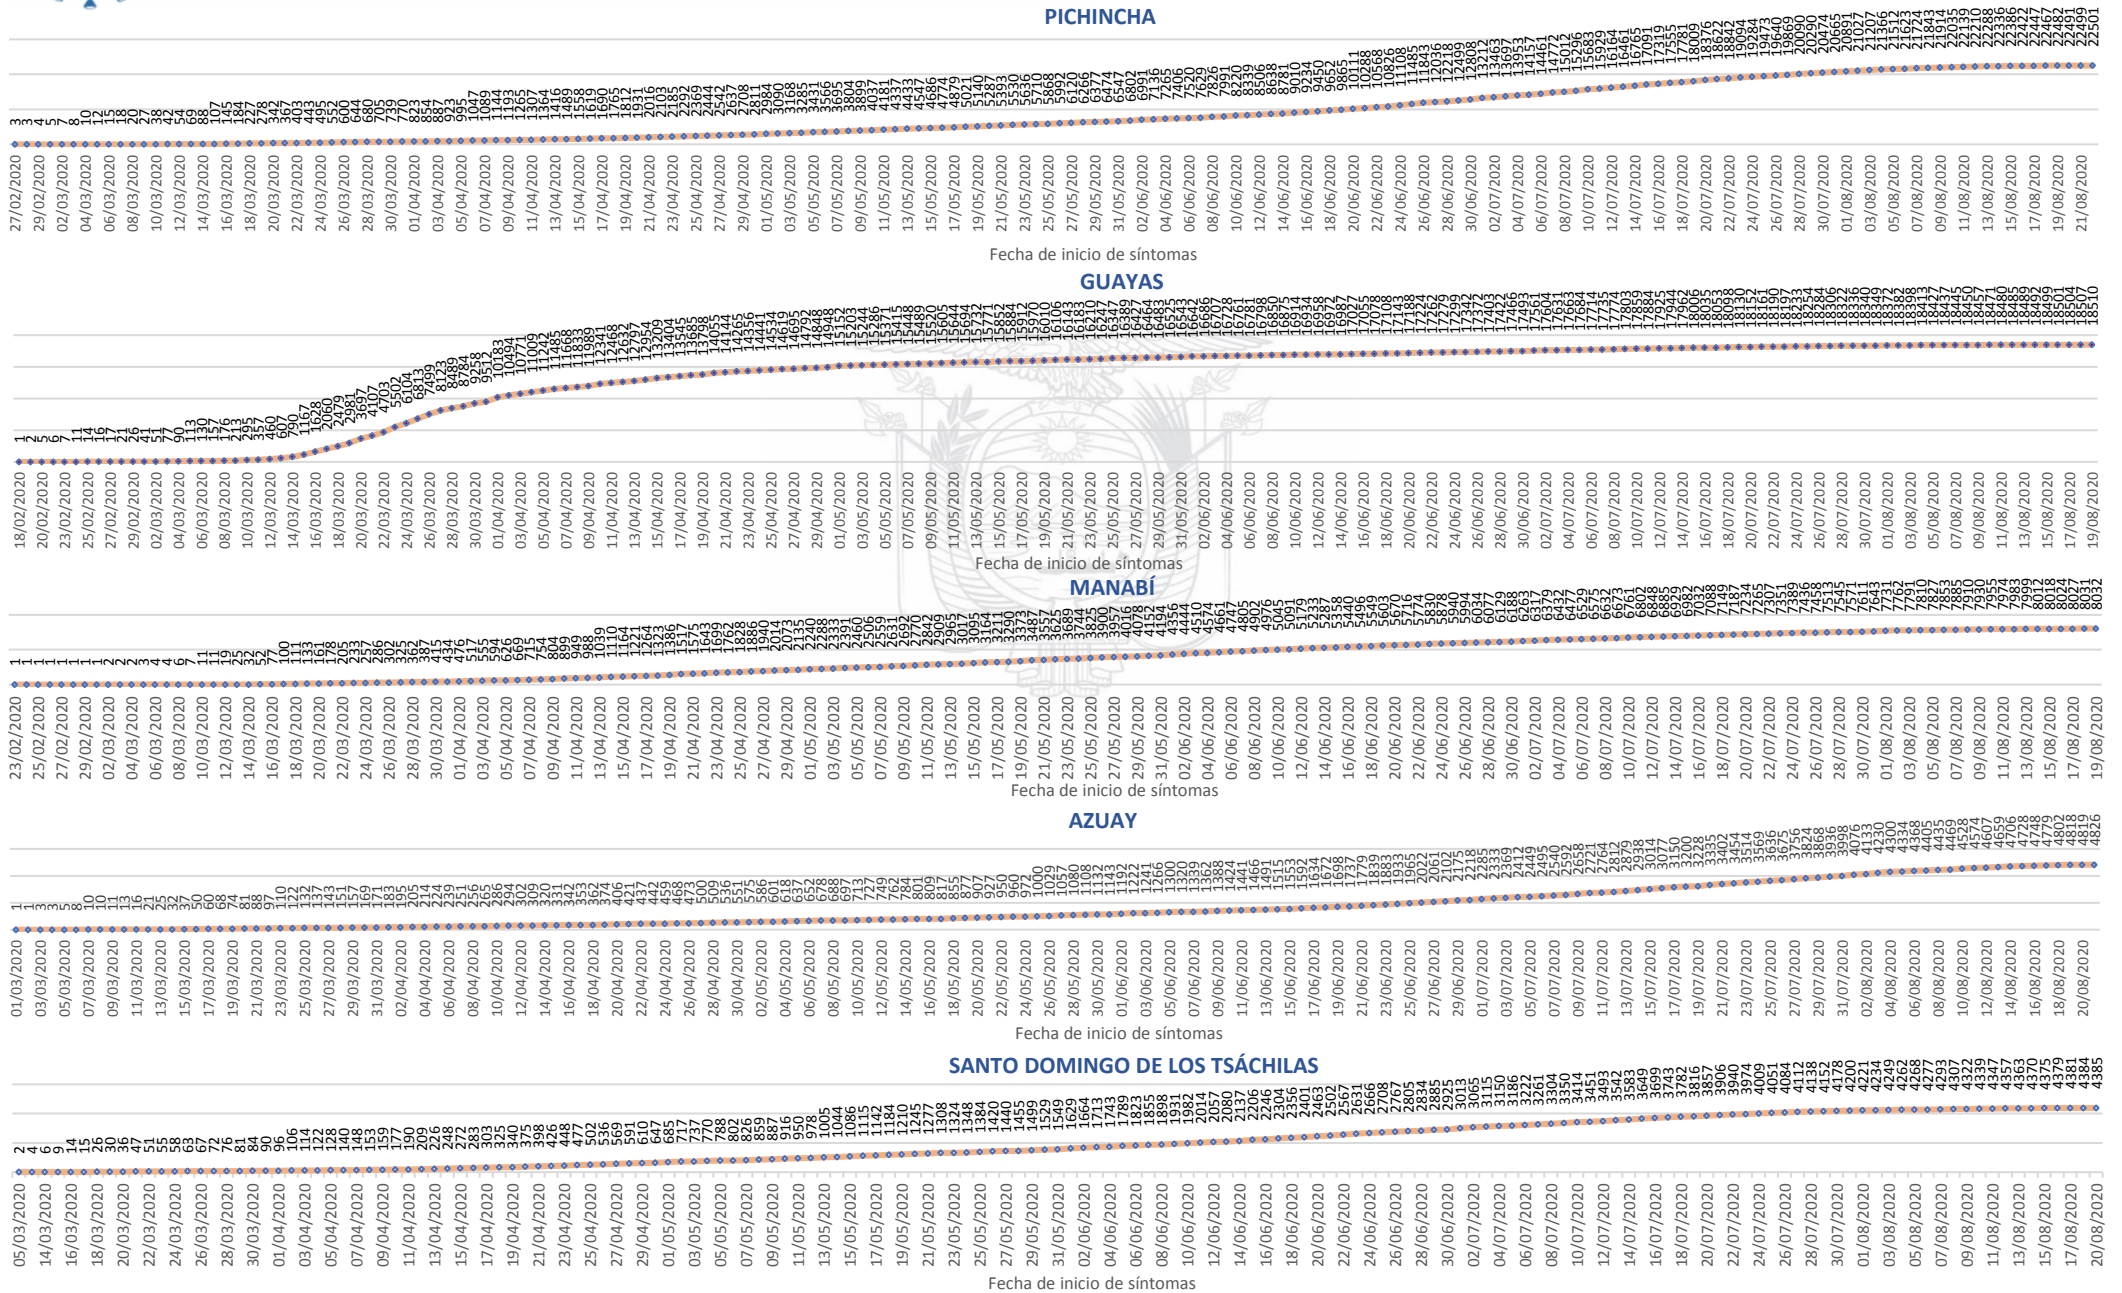

SITUACIÓN NACIONAL POR COVID-19

INFOGRAFÍA N°179

Inicio 29/02/2020- Corte 24/08/2020 08:00

LÍNEAS DE TENDENCIAS ACUMULADAS POR FECHA DE INICIO DE SÍNTOMAS EN PROVINCIAS DE MAYOR INCIDENCIA DEL COVID-19

Región Costa	
Provincia/Cantón	Confirmado
El Oro	4159
Arenillas	259
Huaquillas	222
Machala	2023
Pasaje	153
Santa Rosa	551
Atahualpa	26
Zaruma	184
Portovelo	415
El Guabo	116
Balsas	45
Las Lajas	5
Marcabellí	3
Chilla	1
Piñas	156
Esmeraldas	3499
Esmeraldas	1488
Quinindé	1005
Rioverde	218
Atacames	277
Muisne	132
San Lorenzo	88
Eloy Alfaro	291
Guayas	18510
Alfredo Baquerizo Moreno	32
Balao	55
Balzar	247
Colimes	49
Daule	791
Durán	1003
Empalme	364
Guayaquil	12596
Milagro	763
Naranjal	274
Pedro Carbo	196
Salitre	204
Samborondón	758
Santa Lucía	65
Playas	170
Simón Bolívar	21
San Jacinto De Yaguachi	221
Palestina	44
El Triunfo	228
Lomas De Sargentillo	62
Naranjito	159
Crmel, Marcelino Maridueña	13
Nobol	28
Gral. Antonio Elizalde	135
Isidro Ayora	32
Los Ríos	3079
Baba	56
Babahoyo	1054
Buena Fe	222
Mocache	26
Montalvo	75
Palenque	49
Puebloviejo	95
Quevedo	574
Urdaneta	102
Ventanas	463
Vinces	177
Quinsaloma	131
Valencia	55

Manabí	
24 De Mayo	99
Bolívar	192
Jipijapa	367
Manta	950
Montecristi	286
Portoviejo	2476
Rocafuerte	218
Santa Ana	229
Sucre	416
Paján	154
Jaramijó	71
Olmedo	44
Junín	100
El Carmen	389
Puerto López	166
Pichincha	107
Chone	959
Flavio Alfaro	126
Pedernales	323
Tosagua	209
Jama	71
San Vicente	80
Santa Elena	1235
Santa Elena	499
La Libertad	432
Salinas	304
Sto. Domingo Tsáchilas	4385
La Concordia	736
Santo Domingo	3649
Total Región Costa	42899

Región Sierra	
Provincia/Cantón	Confirmado
Azuay	4826
Camilo Ponce Enríquez	155
Cuenca	3929
Gualaceo	183
Santa Isabel	98
El Pan	20
Nabón	19
Paute	228
Sígsig	76
Sevilla De Oro	34
San Fernando	6
Guachapala	12
Girón	24
Pucara	11
Chordeleg	30
Oña	1
Bolívar	1402
Chillanes	44
Chimbo	51
Guaranda	722
San Miguel	92
Echeandía	204
Caluma	174
Las Navas	115