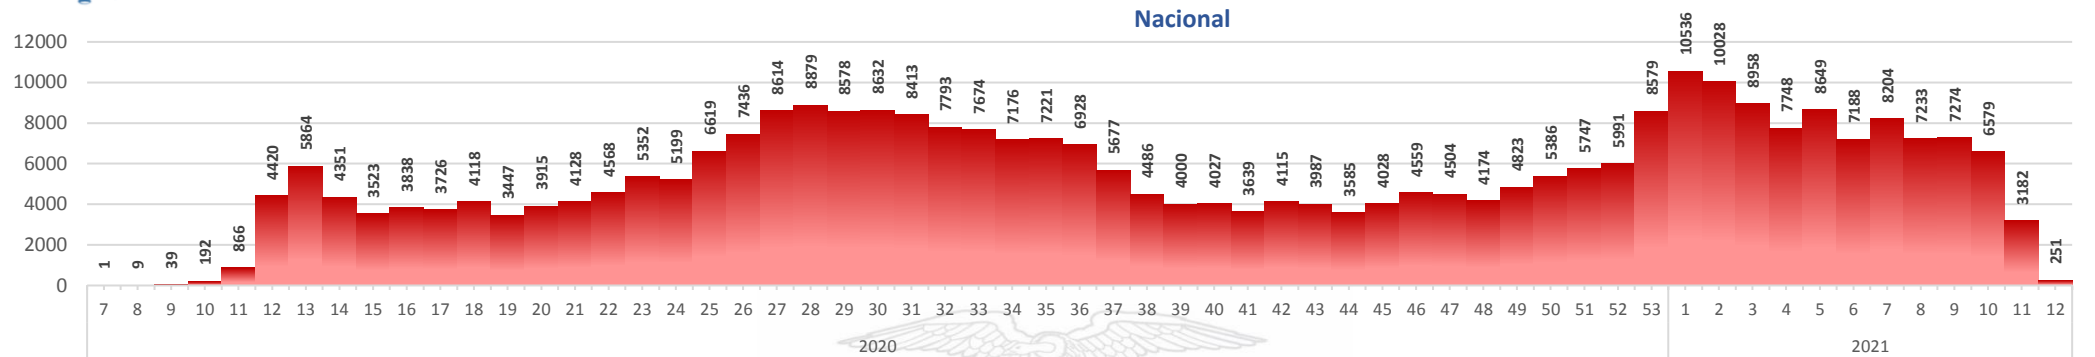

A fin de facilitar la lectura del indicador "casos fallecidos" y proporcionar la información desagregada por provincias se desglosa el número de fallecidos con Covid-19 confirmados por una prueba RT-PCR y los fallecidos probables con Covid-19.

La desagregación de casos a nivel provincial, cantonal y tendencias son de pruebas PCR.

Casos confirmados por grupo etario

Casos confirmados por sexo

Llamadas 171, relacionadas a Covid 19	Teleconsulta	Atenciones en establecimientos de salud - MSP	Seguimiento telefónico	Seguimiento en domicilio
1.040.559	133.170	24.837	431.083	111.840

- Llamadas al 171 relacionadas a Covid-19: número de llamadas (acumuladas) atendidas por la plataforma 171 relacionadas a Covid-19.
- Teleconsulta: ciudadanos atendidos a través del APP SALUDEc y por un médico del 171.
- Atenciones en establecimientos de salud del MSP: citas agendadas a través del 171 en establecimientos del primer nivel de atención.
- Seguimiento telefónico: llamadas a pacientes con diagnóstico confirmado, seguidos vía telefónica en primer nivel, por un profesional del MSP.
- Seguimiento en domicilio: visitas domiciliarias a pacientes con diagnóstico confirmado, desde el primer nivel de atención, por un profesional del MSP.

SITUACIÓN NACIONAL POR COVID-19 INFOGRAFÍA N°392

Inicio 29/02/2020- Corte 25/03/2021 08:00

CURVA EPIDEMIOLÓGICA DE CASOS COVID-19 ACUMULADOS POR SEMANA EPIDEMIOLÓGICA

Curva epidémica casos confirmados Covid-19 nos permite conocer la evolución de los casos confirmados con COVID-19 a lo largo de la pandemia, agrupados por semana epidemiológica, tomando en cuenta la fecha de inicio de síntomas.
Semana epidemiológica: Es un periodo de tiempo adoptado a nivel internacional; inicia en domingo y termina en sábado y nos permite analizar la evolución de las enfermedades o eventos, sujetos a vigilancia epidemiológica.