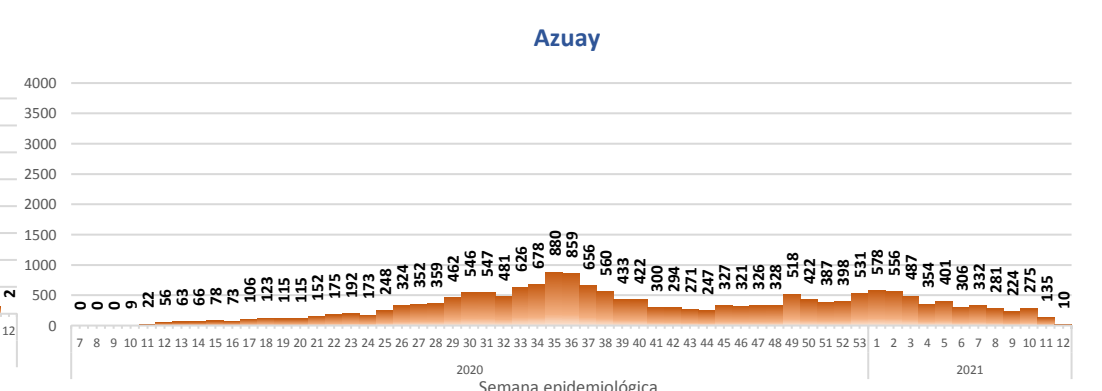

La desagregación de casos a nivel provincial, cantonal y tendencias son de pruebas PCR.

Casos confirmados por grupo etario

Casos confirmados por sexo

Llamadas 171, relacionadas a Covid 19	Teleconsulta	Atenciones en establecimientos de salud - MSP	Seguimiento telefónico	Seguimiento en domicilio
1.040.559	133.170	24.837	431.083	111.840

SITUACIÓN NACIONAL POR COVID-19 INFOGRAFÍA N°392

Inicio 29/02/2020- Corte 25/03/2021 08:00

CURVA EPIDEMIOLÓGICA DE CASOS COVID-19 ACUMULADOS POR SEMANA EPIDEMIOLÓGICA

Curva epidémica casos confirmados Covid-19 nos permite conocer la evolución de los casos confirmados con COVID-19 a lo largo de la pandemia, agrupados por semana epidemiológica, tomando en cuenta la fecha de inicio de síntomas.
Semana epidemiológica: Es un periodo de tiempo adoptado a nivel internacional; inicia en domingo y termina en sábado y nos permite analizar la evolución de las enfermedades o eventos, sujetos a vigilancia epidemiológica.