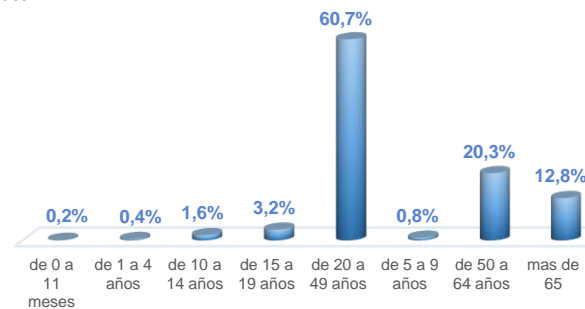

Casos confirmados por grupo etario

Casos confirmados por sexo