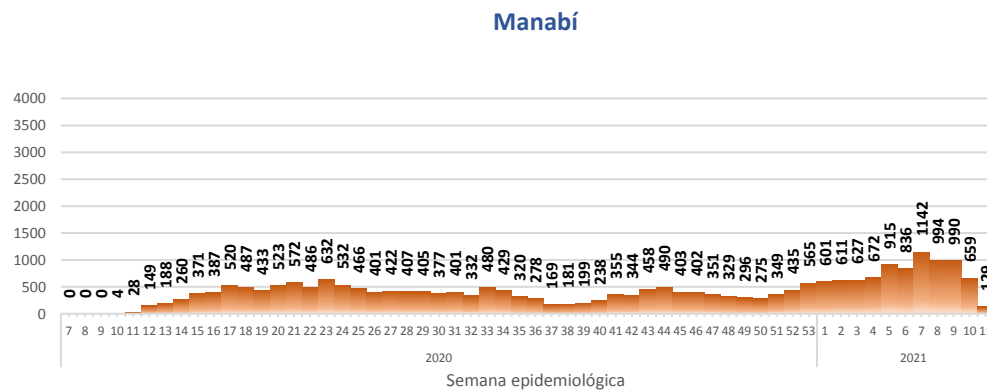

Este indicador, de actualización diaria, reporta el número acumulado de las muestras tomadas para la realización de la prueba RT-PCR en los laboratorios autorizados en Ecuador. Cabe indicar que puede existir más de una muestra por persona durante el proceso diagnóstico.

La desagregación de casos a nivel provincial, cantonal y tendencias son de pruebas PCR.

Casos confirmados por grupo etario

Casos confirmados por sexo

Llamadas 171, relacionadas a Covid 19	Teleconsulta	Atenciones en establecimientos de salud - MSP	Seguimiento telefónico	Seguimiento en domicilio
1.040.559	133.170	24.837	431.083	111.840

SITUACIÓN NACIONAL POR COVID-19 INFOGRAFÍA N°392

Inicio 29/02/2020- Corte 25/03/2021 08:00

CURVA EPIDEMIOLÓGICA DE CASOS COVID-19 ACUMULADOS POR SEMANA EPIDEMIOLÓGICA

Curva epidémica casos confirmados Covid-19 nos permite conocer la evolución de los casos confirmados con COVID-19 a lo largo de la pandemia, agrupados por semana epidemiológica, tomando en cuenta la fecha de inicio de síntomas.
Semana epidemiológica: Es un periodo de tiempo adoptado a nivel internacional; inicia en domingo y termina en sábado y nos permite analizar la evolución de las enfermedades o eventos, sujetos a vigilancia epidemiológica.