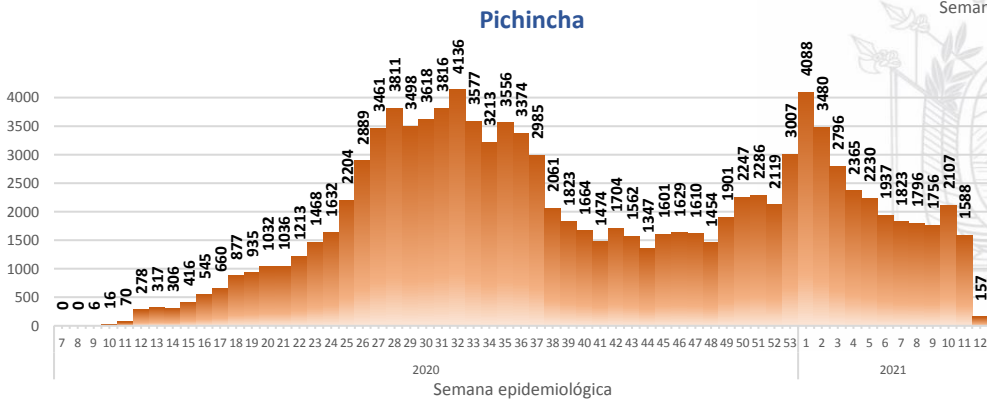

La desagregación de casos a nivel provincial, cantonal y tendencias son de pruebas PCR.

Casos confirmados por grupo etario

Casos confirmados por sexo

Llamadas 171, relacionadas a Covid 19	Teleconsulta	Atenciones en establecimientos de salud - MSP	Seguimiento telefónico	Seguimiento en domicilio
1.040.559	133.170	24.837	431.083	111.840

SITUACIÓN NACIONAL POR COVID-19 INFOGRAFÍA N°392

Inicio 29/02/2020- Corte 25/03/2021 08:00

CURVA EPIDEMIOLÓGICA DE CASOS COVID-19 ACUMULADOS POR SEMANA EPIDEMIOLÓGICA

Curva epidémica casos confirmados Covid-19 nos permite conocer la evolución de los casos confirmados con COVID-19 a lo largo de la pandemia, agrupados por semana epidemiológica, tomando en cuenta la fecha de inicio de síntomas.
Semana epidemiológica: Es un periodo de tiempo adoptado a nivel internacional; inicia en domingo y termina en sábado y nos permite analizar la evolución de las enfermedades o eventos, sujetos a vigilancia epidemiológica.