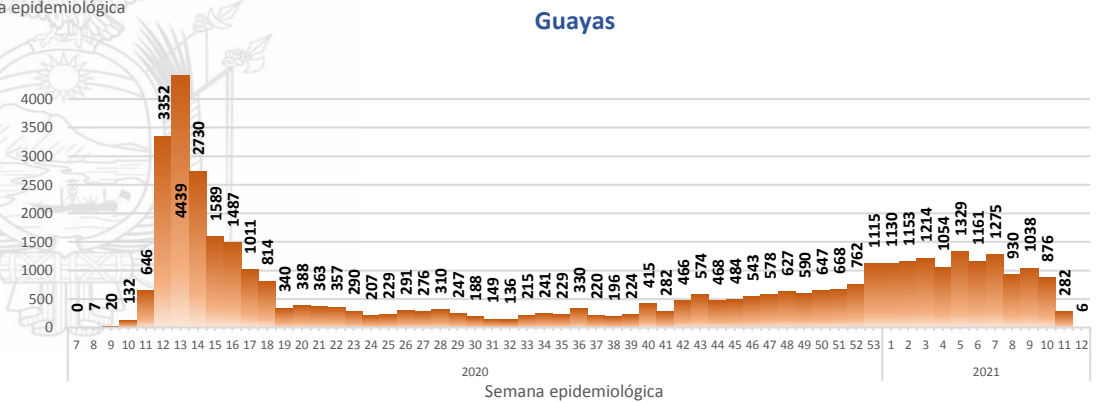

A fin de facilitar la lectura del indicador "casos fallecidos" y proporcionar la información desagregada por provincias se desglosa el número de fallecidos con Covid-19 confirmados por una prueba RT-PCR y los fallecidos probables con Covid-19.

La desagregación de casos a nivel provincial, cantonal y tendencias son de pruebas PCR.

Casos confirmados por grupo etario

Casos confirmados por sexo

Llamadas 171, relacionadas a Covid 19	Teleconsulta	Atenciones en establecimientos de salud - MSP	Seguimiento telefónico	Seguimiento en domicilio
1.040.559	133.170	24.837	431.083	111.840

- Llamadas al 171 relacionadas a Covid-19: número de llamadas (acumuladas) atendidas por la plataforma 171 relacionadas a Covid-19.
- Teleconsulta: ciudadanos atendidos a través del APP SALUDEc y por un médico del 171.
- Atenciones en establecimientos de salud del MSP: citas agendadas a través del 171 en establecimientos del primer nivel de atención.
- Seguimiento telefónico: llamadas a pacientes con diagnóstico confirmado, seguidos vía telefónica en primer nivel, por un profesional del MSP.
- Seguimiento en domicilio: visitas domiciliarias a pacientes con diagnóstico confirmado, desde el primer nivel de atención, por un profesional del MSP.

SITUACIÓN NACIONAL POR COVID-19 INFOGRAFÍA N°392

Inicio 29/02/2020- Corte 25/03/2021 08:00

CURVA EPIDEMIOLÓGICA DE CASOS COVID-19 ACUMULADOS POR SEMANA EPIDEMIOLÓGICA

Curva epidémica casos confirmados Covid-19 nos permite conocer la evolución de los casos confirmados con COVID-19 a lo largo de la pandemia, agrupados por semana epidemiológica, tomando en cuenta la fecha de inicio de síntomas.
Semana epidemiológica: Es un periodo de tiempo adoptado a nivel internacional; inicia en domingo y termina en sábado y nos permite analizar la evolución de las enfermedades o eventos, sujetos a vigilancia epidemiológica.