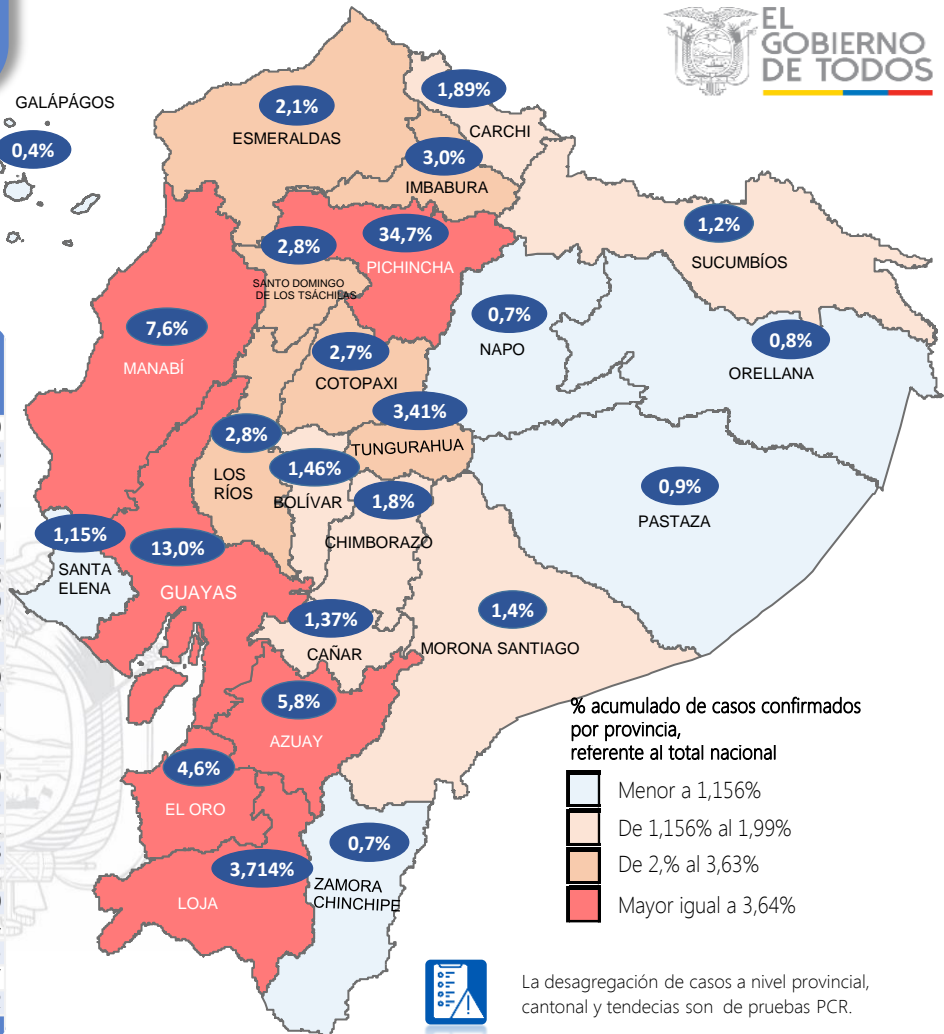

Este indicador, de actualización diaria, reporta el número acumulado de las muestras tomadas para la realización de la prueba RT-PCR en los laboratorios autorizados en Ecuador. Cabe indicar que puede existir más de una muestra por persona durante el proceso diagnóstico.

*Detalle de fallecidos

Confirmados	Probables	Total
11.759	4.823	16.582

***Fallecidos por Covid-19:** corresponde a los fallecidos confirmados con una prueba RT-PCR positiva, fallecidos probables que son las personas con síntomas, otras pruebas de laboratorio o imagen relacionados a Covid-19, sin una prueba RT-PCR.

744.774

Total casos descartados

34.806

Casos con alta hospitalaria

1.007

Hospitalizados estables

517

Hospitalizados pronóstico reservado

A fin de facilitar la lectura del indicador "casos fallecidos" y proporcionar la información desagregada por provincias se desglosa el número de fallecidos con Covid-19 confirmados por una prueba RT-PCR y los fallecidos probables con Covid-19.