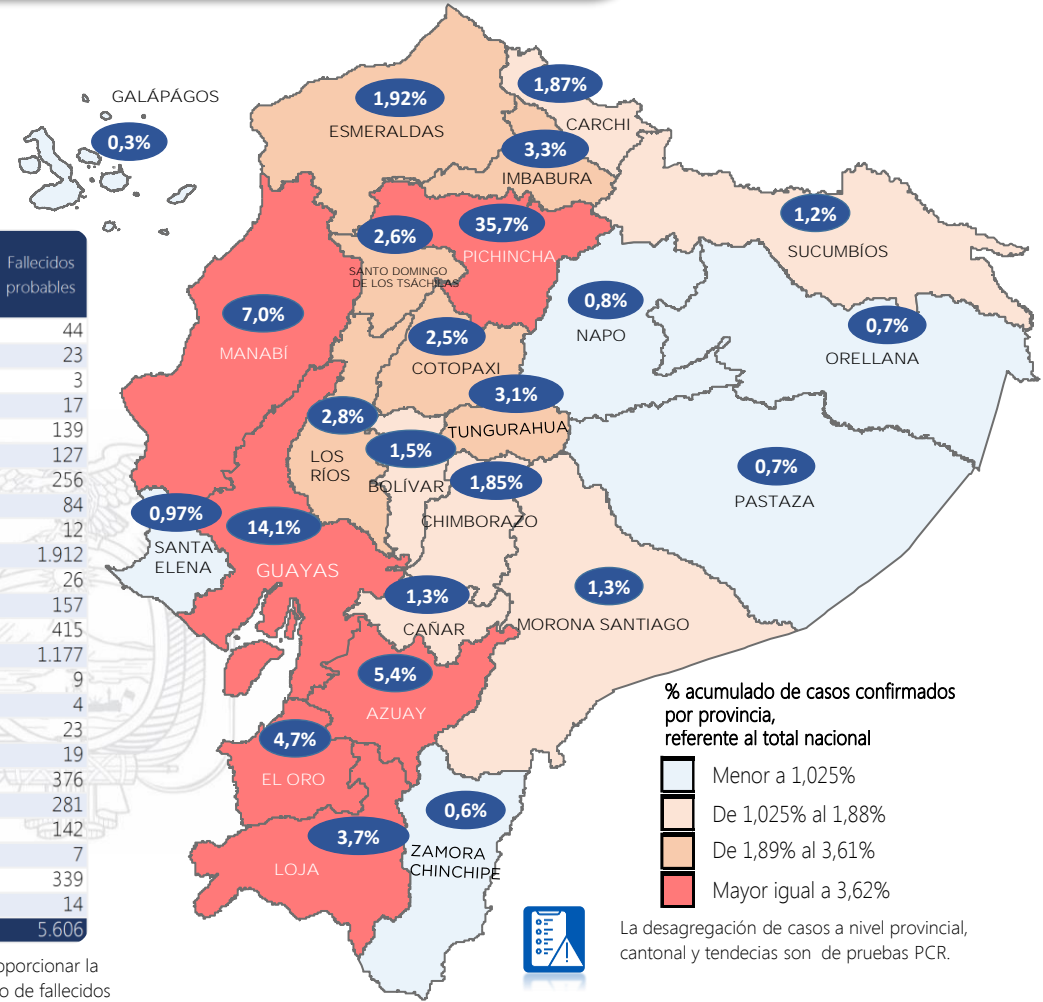

452.234

Casos confirmados con pruebas PCR

415.508

*Pacientes recuperados

Se han tomado **1.521.099** muestras para RT-PCR.

Este indicador, de actualización diaria, reporta el número acumulado de las muestras tomadas para la realización de la prueba RT-PCR en los laboratorios autorizados en Ecuador. Cabe indicar que puede existir más de una muestra por persona durante el proceso diagnóstico.

Provincia	Confirmados por RT-PCR	Fallecidos confirmados por RT-PCR	Fallecidos probables
Azuay	24.591	511	44
Bolívar	6.692	111	23
Carchi	8.449	281	3
Cañar	5.893	137	17
Chimborazo	8.360	524	139
Cotopaxi	11.424	578	127
El Oro	21.384	1.086	256
Esmeraldas	8.685	387	84
Galápagos	1.462	10	12
Guayas	63.616	2.718	1.912
Imbabura	14.814	415	26
Loja	16.887	557	157
Los Ríos	12.560	489	415
Manabí	31.786	2.518	1.177
Morona Santiago	5.957	59	9
Napo	3.442	107	4
Orellana	3.388	95	23
Pastaza	3.265	87	19
Pichincha	161.225	3.150	376
Santa Elena	4.388	424	281
Sto. Domingo Tsáchilas	11.537	693	142
Sucumbios	5.381	173	7
Tungurahua	14.167	617	339
Zamora Chinchipe	2.881	100	14
Total	452.234	15.827	5.606

*Detalle de fallecidos

Confirmados	Probables	Total
15.827	5.606	21.433

*Fallecidos por Covid-19: corresponde a los fallecidos confirmados con una prueba RT-PCR positiva, fallecidos probables que son las personas con síntomas, otras pruebas de laboratorio o imagen relacionados a Covid-19, sin una prueba RT-PCR.

Semana epidemiológica: Es un periodo de tiempo adoptado a nivel internacional; inicia en domingo y termina en sábado y nos permite analizar la evolución de las enfermedades o eventos, sujetos a vigilancia epidemiológica.