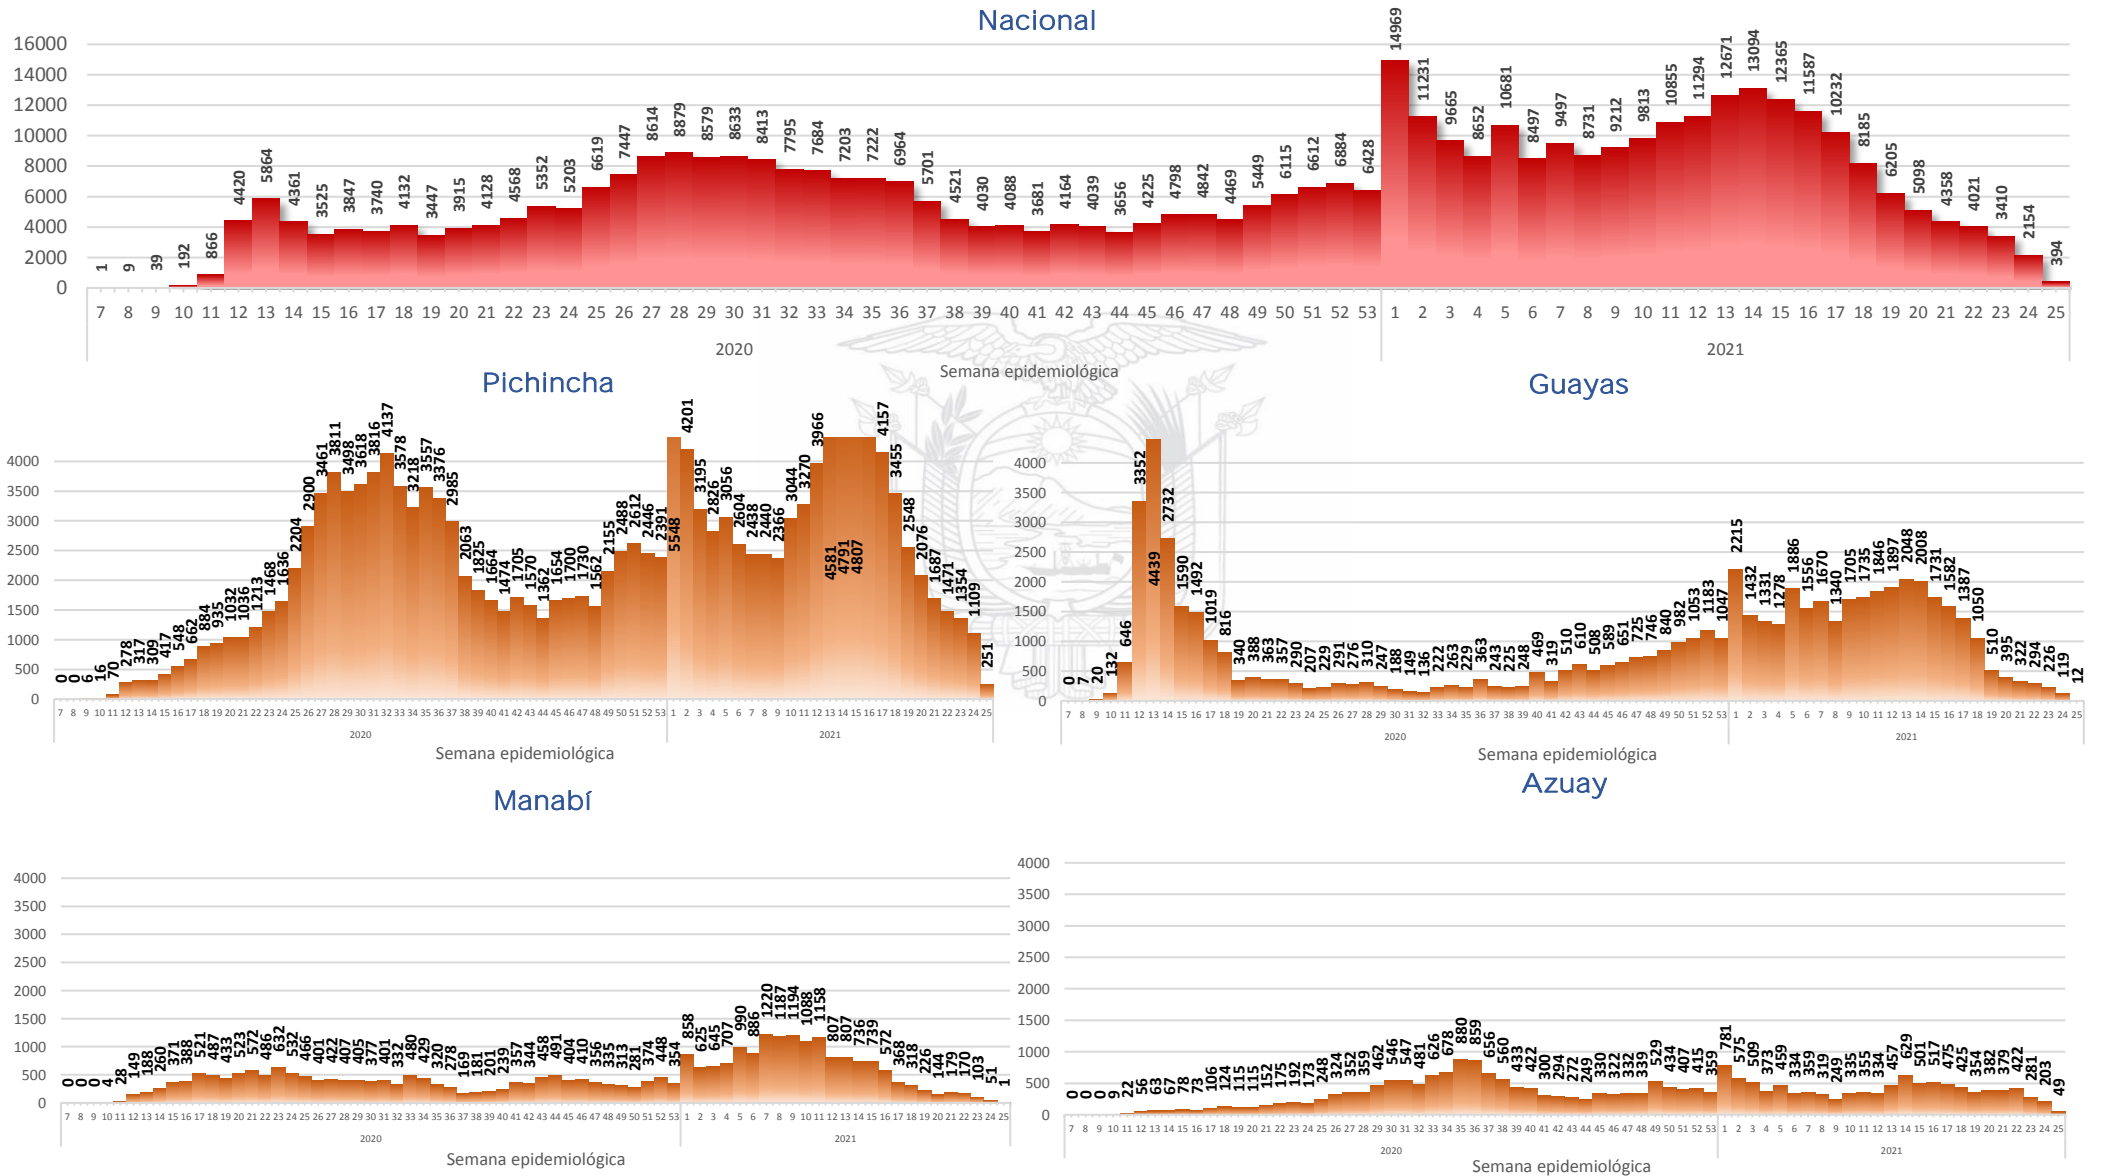

*Detalle de fallecidos

Confirmados	Probables	Total
15.827	5.606	21.433

*Fallecidos por Covid-19: corresponde a los fallecidos confirmados con una prueba RT-PCR positiva, fallecidos probables que son las personas con síntomas, otras pruebas de laboratorio o imagen relacionados a Covid-19, sin una prueba RT-PCR.

Llamadas 171, relacionadas a Covid 19	Teleconsulta	Atenciones en establecimientos de salud - MSP	Seguimiento telefónico	Seguimiento en domicilio
2.359.984	140.248	28.548	494.890	144.040

- Llamadas al 171 relacionadas a Covid-19: número de llamadas (acumuladas) atendidas por la plataforma 171 relacionadas a Covid-19.
- Teleconsulta: ciudadanos atendidos a través del APP SALUDEc y por un médico del 171.
- Atenciones en establecimientos de salud del MSP: citas agendadas a través del 171 en establecimientos del primer nivel de atención.
- Seguimiento telefónico: llamadas a pacientes con diagnóstico confirmado, seguidos vía telefónica en primer nivel, por un profesional del MSP.
- Seguimiento en domicilio: visitas domiciliarias a pacientes con diagnóstico confirmado, desde el primer nivel de atención, por un profesional del MSP.

Casos confirmados por grupo etario

Casos confirmados por sexo

Curva epidémica casos confirmados Covid-19 nos permite conocer la evolución de los casos confirmados con COVID-19 a lo largo de la pandemia, agrupados por semana epidemiológica, tomando en cuenta la fecha de inicio de síntomas.

Semana epidemiológica: Es un periodo de tiempo adoptado a nivel internacional; inicia en domingo y termina en sábado y nos permite analizar la evolución de las enfermedades o eventos, sujetos a vigilancia epidemiológica.