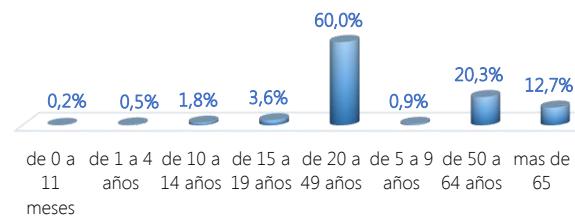

452.234

Casos confirmados con pruebas PCR

415.508

*Pacientes recuperados

Se han tomado **1.521.099** muestras para RT-PCR.

Este indicador, de actualización diaria, reporta el número acumulado de las muestras tomadas para la realización de la prueba RT-PCR en los laboratorios autorizados en Ecuador. Cabe indicar que puede existir más de una muestra por persona durante el proceso diagnóstico.

*Detalle de fallecidos

Confirmados	Probables	Total
15.827	5.606	21.433

*Fallecidos por Covid-19: corresponde a los fallecidos confirmados con una prueba RT-PCR positiva, fallecidos probables que son las personas con síntomas, otras pruebas de laboratorio o imagen relacionados a Covid-19, sin una prueba RT-PCR.

1.015.293

Total casos descartados

47.850

Casos con alta hospitalaria

668

Hospitalizados estables

424

Hospitalizados pronóstico reservado

Casos confirmados por grupo etario

Casos confirmados por sexo

Curva epidémica casos confirmados Covid-19 nos permite conocer la evolución de los casos confirmados con COVID-19 a lo largo de la pandemia, agrupados por semana epidemiológica, tomando en cuenta la fecha de inicio de síntomas.