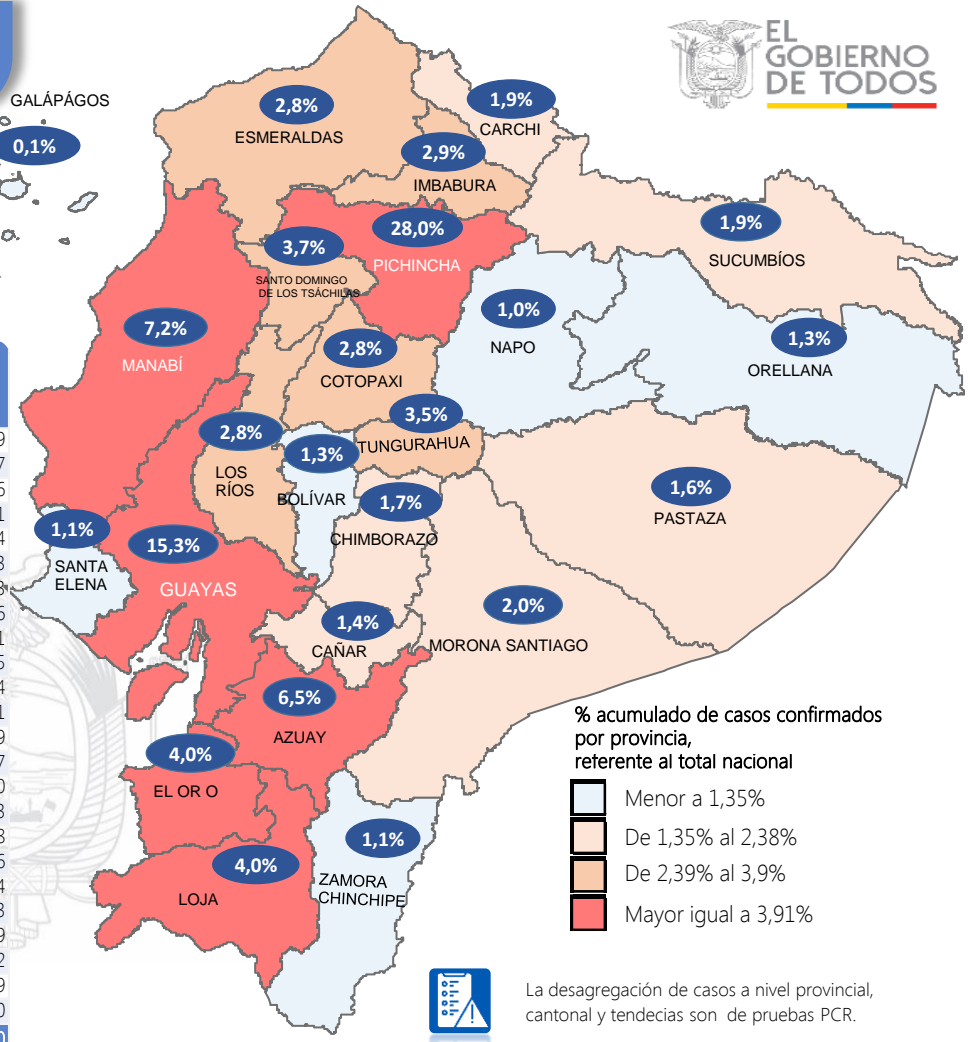

*Detalle de fallecidos

Confirmados	Probables	Total
7.436	3.800	11.236

***Fallecidos por Covid-19:** corresponde a los fallecidos confirmados con una prueba RT-PCR positiva, fallecidos probables que son las personas con síntomas, otras pruebas de laboratorio o imagen relacionados a Covid-19, sin una prueba RT-PCR.

Provincia	Confirmados por RT-PCR	Fallecidos confirmados por RT-PCR	Fallecidos probables
Azuay	8.669	150	9
Bolívar	1.750	62	7
Cañar	1.880	69	6
Carchi	2.535	85	1
Chimborazo	2.241	292	64
Cotopaxi	3.667	219	43
El Oro	5.352	390	113
Esmeraldas	3.706	205	36
Galápagos	192	1	1
Guayas	20.324	1.713	1.595
Imbabura	3.801	117	4
Loja	5.296	193	41
Los Ríos	3.654	335	189
Manabí	9.578	931	867
Morona Santiago	2.689	21	0
Napo	1.281	69	3
Orellana	1.713	50	18
Pastaza	2.092	52	6
Pichincha	37.145	1.395	224
Santa Elena	1.466	362	273
Sto. Domingo Tsáchilas	4.836	344	99
Sucumbíos	2.522	90	2
Tungurahua	4.632	244	199
Zamora Chinchipe	1.454	47	0
Total general	132.475	7.436	3.800

A fin de facilitar la lectura del indicador "casos fallecidos" y proporcionar la información desagregada por provincias se desglosa el número de fallecidos con Covid-19 confirmados por una prueba RT-PCR y los fallecidos probables con Covid-19.