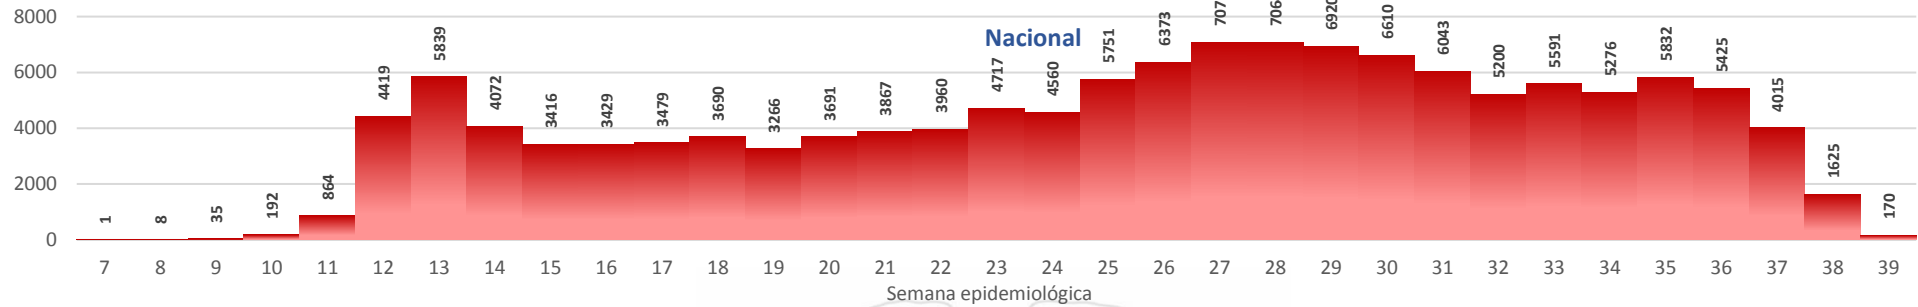

- Seguimiento en domicilio: visitas domiciliarias a pacientes con diagnóstico confirmado, desde el primer nivel de atención, por un profesional del MSP.

Casos confirmados por grupo etario

Casos confirmados por sexo

SITUACIÓN NACIONAL POR COVID-19 INFOGRAFÍA N°211

Inicio 29/02/2020- Corte 25/09/2020 08:00

CURVA EPIDEMIOLÓGICA DE CASOS COVID-19 ACUMULADOS POR SEMANA EPIDEMIOLÓGICA

Curva epidémica casos confirmados Covid-19 nos permite conocer la evolución de los casos confirmados con COVID-19 a lo largo de la pandemia, agrupados por semana epidemiológica, tomando en cuenta la fecha de inicio de síntomas.

Semana epidemiológica: Es un periodo de tiempo adoptado a nivel internacional; inicia en domingo y termina en sábado y nos permite analizar la evolución de las enfermedades o eventos, sujetos a vigilancia epidemiológica.