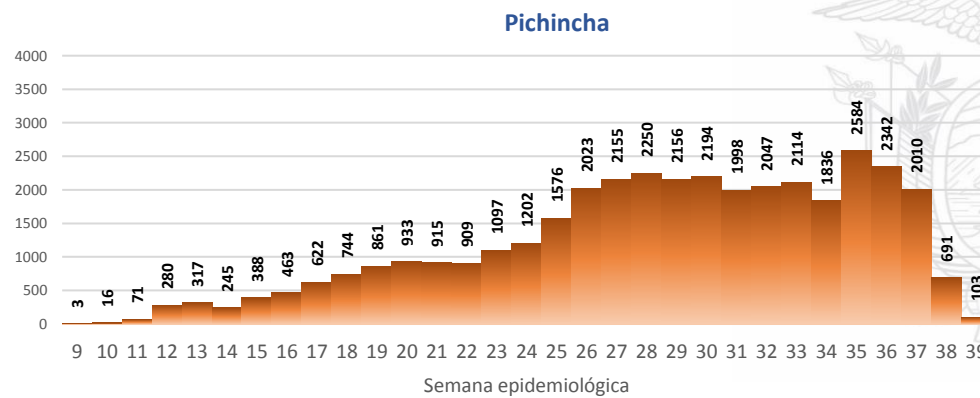

- Seguimiento en domicilio: visitas domiciliarias a pacientes con diagnóstico confirmado, desde el primer nivel de atención, por un profesional del MSP.

Casos confirmados por grupo etario

Casos confirmados por sexo

SITUACIÓN NACIONAL POR COVID-19 INFOGRAFÍA N°211

Inicio 29/02/2020- Corte 25/09/2020 08:00

CURVA EPIDEMIOLÓGICA DE CASOS COVID-19 ACUMULADOS POR SEMANA EPIDEMIOLÓGICA

Curva epidémica casos confirmados Covid-19 nos permite conocer la evolución de los casos confirmados con COVID-19 a lo largo de la pandemia, agrupados por semana epidemiológica, tomando en cuenta la fecha de inicio de síntomas.

Semana epidemiológica: Es un periodo de tiempo adoptado a nivel internacional; inicia en domingo y termina en sábado y nos permite analizar la evolución de las enfermedades o eventos, sujetos a vigilancia epidemiológica.