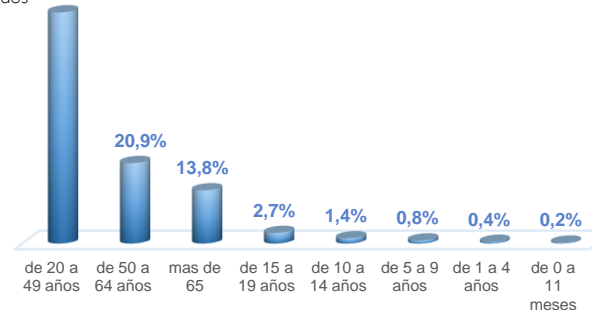

Casos confirmados por grupo etario

Casos confirmados por sexo