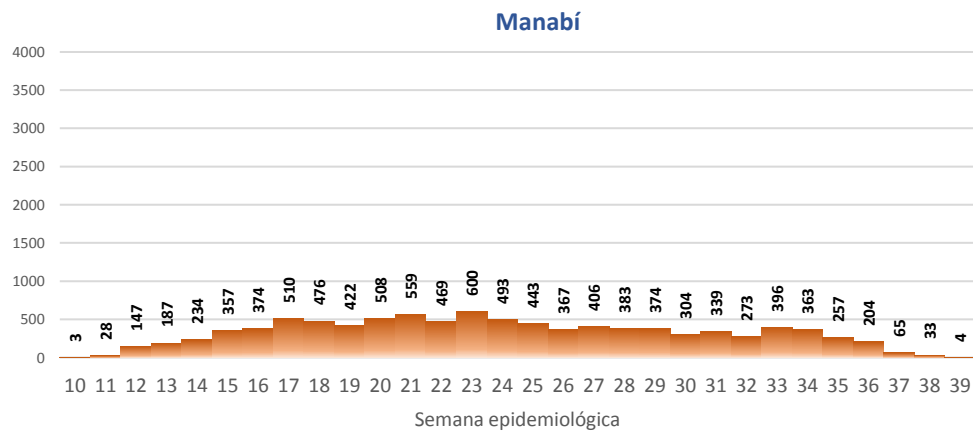

- Seguimiento en domicilio: visitas domiciliarias a pacientes con diagnóstico confirmado, desde el primer nivel de atención, por un profesional del MSP.

Casos confirmados por grupo etario

Casos confirmados por sexo

SITUACIÓN NACIONAL POR COVID-19 INFOGRAFÍA N°211

Inicio 29/02/2020- Corte 25/09/2020 08:00

CURVA EPIDEMIOLÓGICA DE CASOS COVID-19 ACUMULADOS POR SEMANA EPIDEMIOLÓGICA

Curva epidémica casos confirmados Covid-19 nos permite conocer la evolución de los casos confirmados con COVID-19 a lo largo de la pandemia, agrupados por semana epidemiológica, tomando en cuenta la fecha de inicio de síntomas.