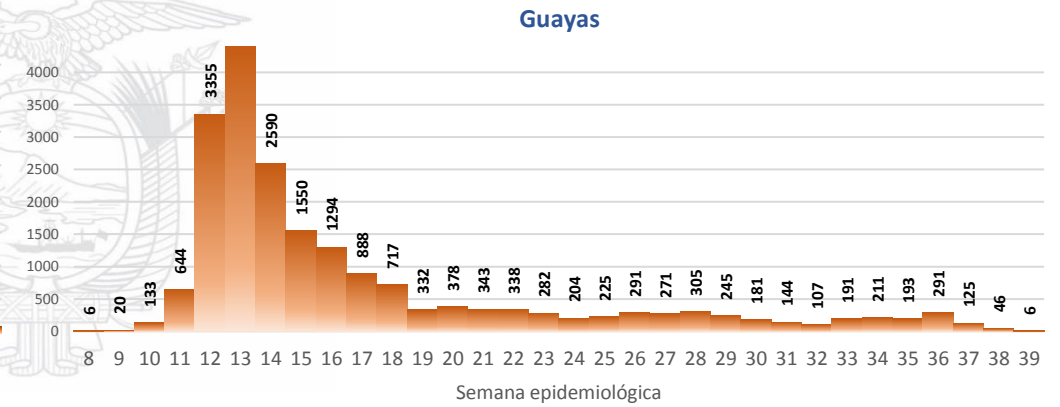

- Seguimiento en domicilio: visitas domiciliarias a pacientes con diagnóstico confirmado, desde el primer nivel de atención, por un profesional del MSP.

Casos confirmados por grupo etario

Casos confirmados por sexo

SITUACIÓN NACIONAL POR COVID-19 INFOGRAFÍA N°211

Inicio 29/02/2020- Corte 25/09/2020 08:00

CURVA EPIDEMIOLÓGICA DE CASOS COVID-19 ACUMULADOS POR SEMANA EPIDEMIOLÓGICA

Curva epidémica casos confirmados Covid-19 nos permite conocer la evolución de los casos confirmados con COVID-19 a lo largo de la pandemia, agrupados por semana epidemiológica, tomando en cuenta la fecha de inicio de síntomas.