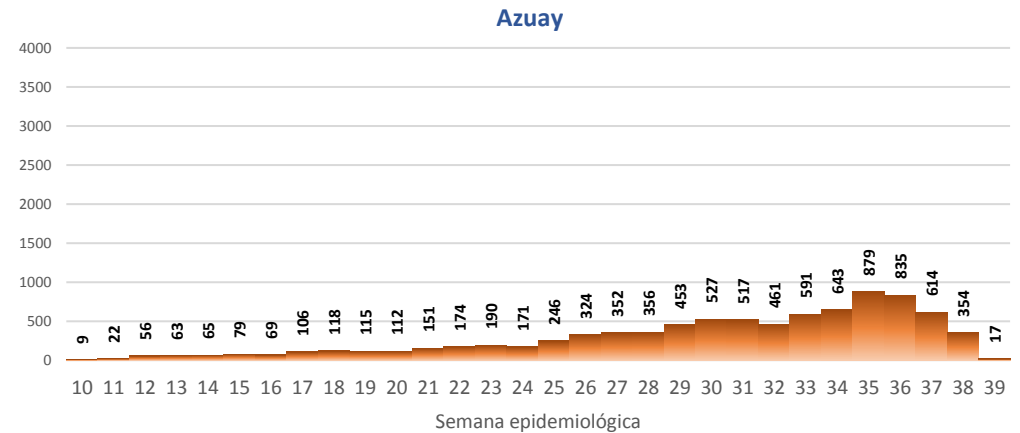

- Seguimiento en domicilio: visitas domiciliarias a pacientes con diagnóstico confirmado, desde el primer nivel de atención, por un profesional del MSP.

Casos confirmados por grupo etario

Casos confirmados por sexo

SITUACIÓN NACIONAL POR COVID-19 INFOGRAFÍA N°211

Inicio 29/02/2020- Corte 25/09/2020 08:00

CURVA EPIDEMIOLÓGICA DE CASOS COVID-19 ACUMULADOS POR SEMANA EPIDEMIOLÓGICA

Curva epidémica casos confirmados Covid-19 nos permite conocer la evolución de los casos confirmados con COVID-19 a lo largo de la pandemia, agrupados por semana epidemiológica, tomando en cuenta la fecha de inicio de síntomas.

Semana epidemiológica: Es un periodo de tiempo adoptado a nivel internacional; inicia en domingo y termina en sábado y nos permite analizar la evolución de las enfermedades o eventos, sujetos a vigilancia epidemiológica.