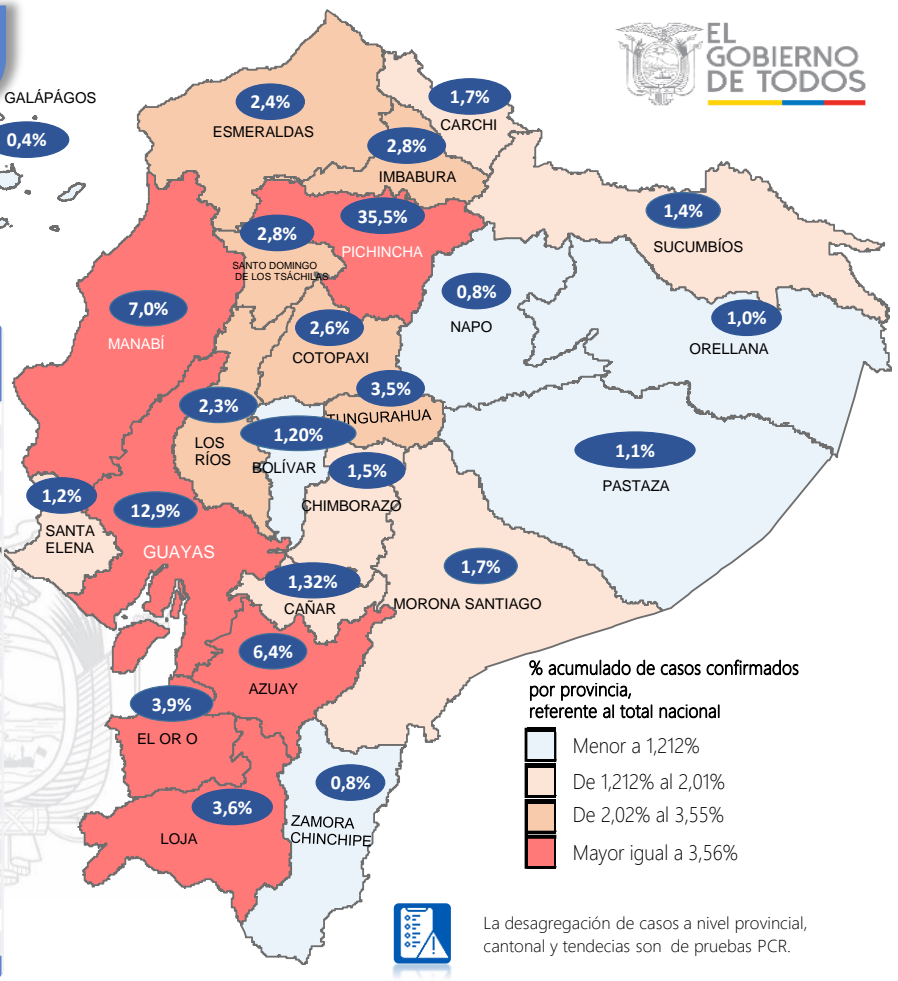

- Llamadas al 171 relacionadas a Covid-19: número de llamadas (acumuladas) atendidas por la plataforma 171 relacionadas a Covid-19.
- Teleconsulta: ciudadanos atendidos a través del APP SALUDEC y por un médico del 171.
- Atenciones en establecimientos de salud del MSP: citas agendadas a través del 171 en establecimientos del primer nivel de atención.
- Seguimiento telefónico: llamadas a pacientes con diagnóstico confirmado, seguidos vía telefónica en primer nivel, por un profesional del MSP.
- Seguimiento en domicilio: visitas domiciliarias a pacientes con diagnóstico confirmado, desde el primer nivel de atención, por un profesional del MSP.

Provincia	Confirmados por RT-PCR	Fallecidos confirmados por RT-PCR	Fallecidos probables
Azuay	13.327	222	20
Bolívar	2.514	71	14
Cañar	2.758	102	6
Carchi	3.542	118	2
Chimborazo	3.164	344	124
Cotopaxi	5.497	310	65
El Oro	8.147	564	199
Esmeraldas	5.017	239	54
Galápagos	903	4	2
Guayas	26.863	1.856	1.686
Imbabura	5.895	214	16
Loja	7.477	245	47
Los Ríos	4.845	361	242
Manabí	14.673	1.283	1.060
Morona Santiago	3.612	36	0
Napo	1.645	76	2
Orellana	2.106	53	18
Pastaza	2.392	63	17
Pichincha	74.143	2.022	277
Santa Elena	2.582	383	280
Sto. Domingo de los Tsáchilas	5.820	374	116
Sucumbios	2.984	98	3
Tungurahua	7.269	340	300
Zamora Chinchipe	1.653	55	1
Grand Total	208.828	9.433	4.551