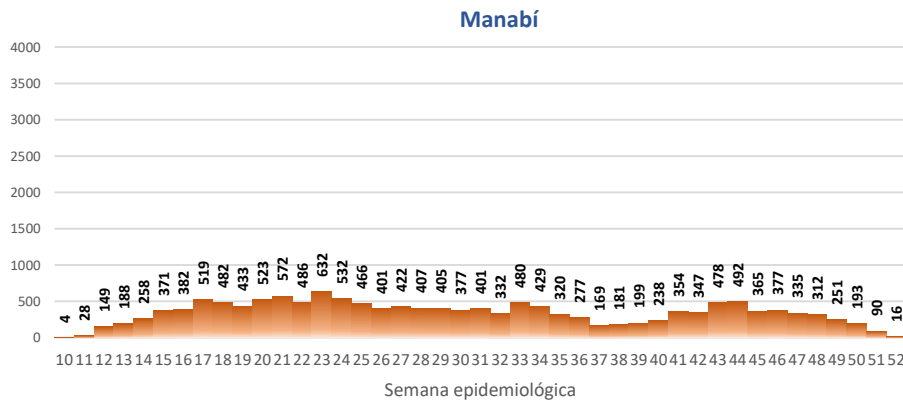

Casos confirmados por grupo etario

Casos confirmados por sexo

SITUACIÓN NACIONAL POR COVID-19

INFOGRAFÍA N°302

Inicio 29/02/2020- Corte 25/12/2020 08:00

CURVA EPIDEMIOLÓGICA DE CASOS COVID-19 ACUMULADOS POR SEMANA EPIDEMIOLÓGICA

Curva epidémica casos confirmados Covid-19 nos permite conocer la evolución de los casos confirmados con COVID-19 a lo largo de la pandemia, agrupados por semana epidemiológica, tomando en cuenta la fecha de inicio de síntomas.