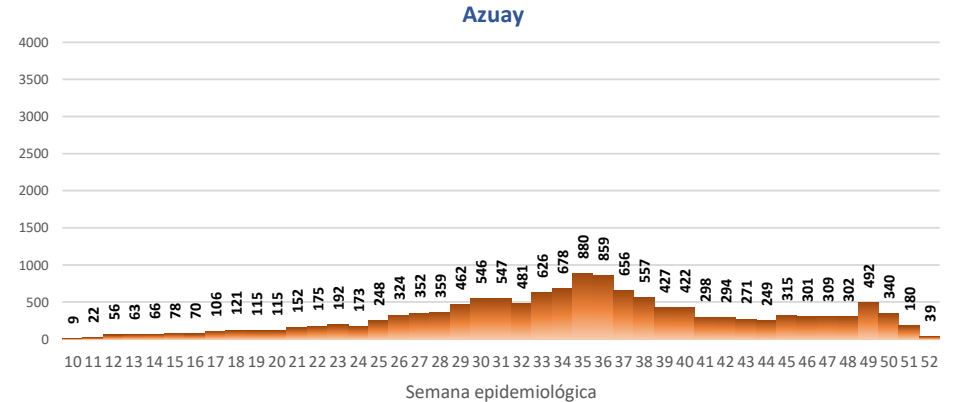

Casos confirmados por grupo etario

Casos confirmados por sexo

SITUACIÓN NACIONAL POR COVID-19

INFOGRAFÍA N°302

Inicio 29/02/2020- Corte 25/12/2020 08:00

CURVA EPIDEMIOLÓGICA DE CASOS COVID-19 ACUMULADOS POR SEMANA EPIDEMIOLÓGICA

Curva epidémica casos confirmados Covid-19 nos permite conocer la evolución de los casos confirmados con COVID-19 a lo largo de la pandemia, agrupados por semana epidemiológica, tomando en cuenta la fecha de inicio de síntomas.