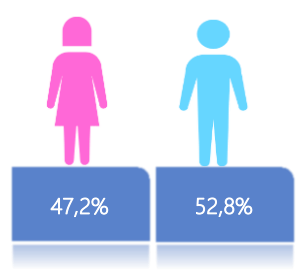

Casos confirmados por sexo