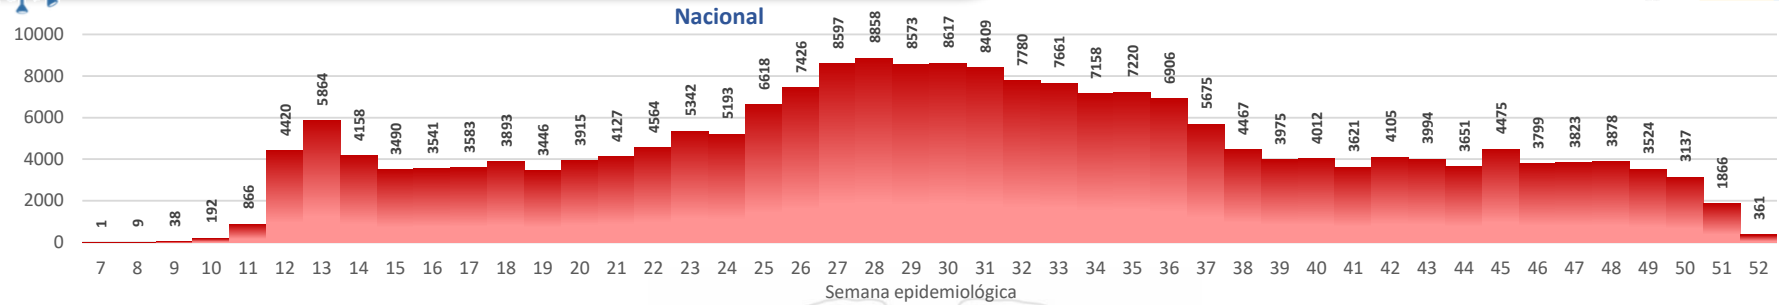

Casos confirmados por grupo etario

Casos confirmados por sexo

SITUACIÓN NACIONAL POR COVID-19

INFOGRAFÍA N°302

Inicio 29/02/2020- Corte 25/12/2020 08:00

CURVA EPIDEMIOLÓGICA DE CASOS COVID-19 ACUMULADOS POR SEMANA EPIDEMIOLÓGICA

Curva epidémica casos confirmados Covid-19 nos permite conocer la evolución de los casos confirmados con COVID-19 a lo largo de la pandemia, agrupados por semana epidemiológica, tomando en cuenta la fecha de inicio de síntomas.

Semana epidemiológica: Es un periodo de tiempo adoptado a nivel internacional; inicia en domingo y termina en sábado y nos permite analizar la evolución de las enfermedades o eventos, sujetos a vigilancia epidemiológica.