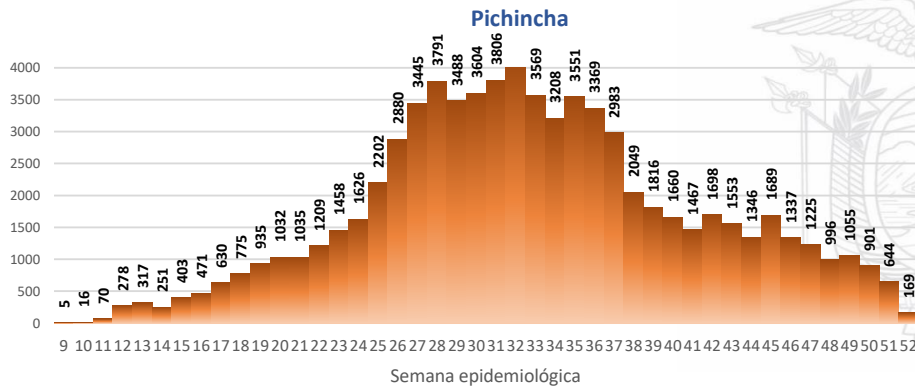

Casos confirmados por grupo etario

Casos confirmados por sexo

SITUACIÓN NACIONAL POR COVID-19

INFOGRAFÍA N°302

Inicio 29/02/2020- Corte 25/12/2020 08:00

CURVA EPIDEMIOLÓGICA DE CASOS COVID-19 ACUMULADOS POR SEMANA EPIDEMIOLÓGICA

Curva epidémica casos confirmados Covid-19 nos permite conocer la evolución de los casos confirmados con COVID-19 a lo largo de la pandemia, agrupados por semana epidemiológica, tomando en cuenta la fecha de inicio de síntomas.

Semana epidemiológica: Es un periodo de tiempo adoptado a nivel internacional; inicia en domingo y termina en sábado y nos permite analizar la evolución de las enfermedades o eventos, sujetos a vigilancia epidemiológica.