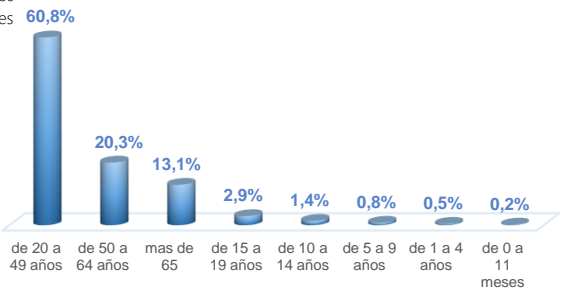

Casos confirmados por grupo etario