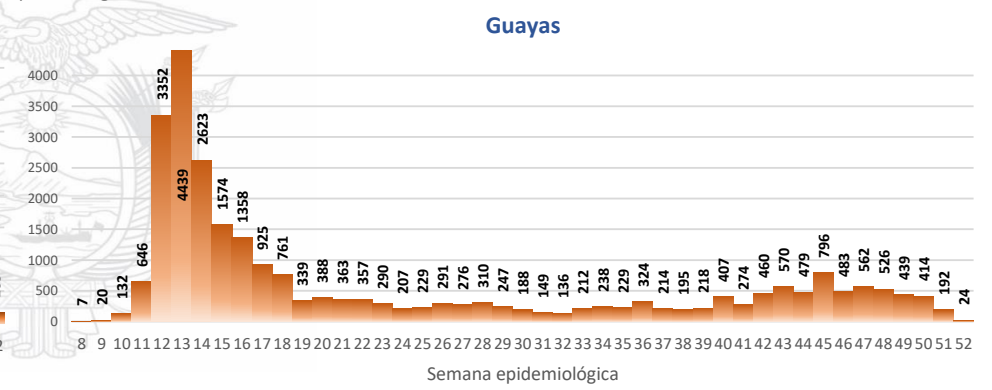

Casos confirmados por grupo etario

Casos confirmados por sexo

SITUACIÓN NACIONAL POR COVID-19

INFOGRAFÍA N°302

Inicio 29/02/2020- Corte 25/12/2020 08:00

CURVA EPIDEMIOLÓGICA DE CASOS COVID-19 ACUMULADOS POR SEMANA EPIDEMIOLÓGICA

Curva epidémica casos confirmados Covid-19 nos permite conocer la evolución de los casos confirmados con COVID-19 a lo largo de la pandemia, agrupados por semana epidemiológica, tomando en cuenta la fecha de inicio de síntomas.