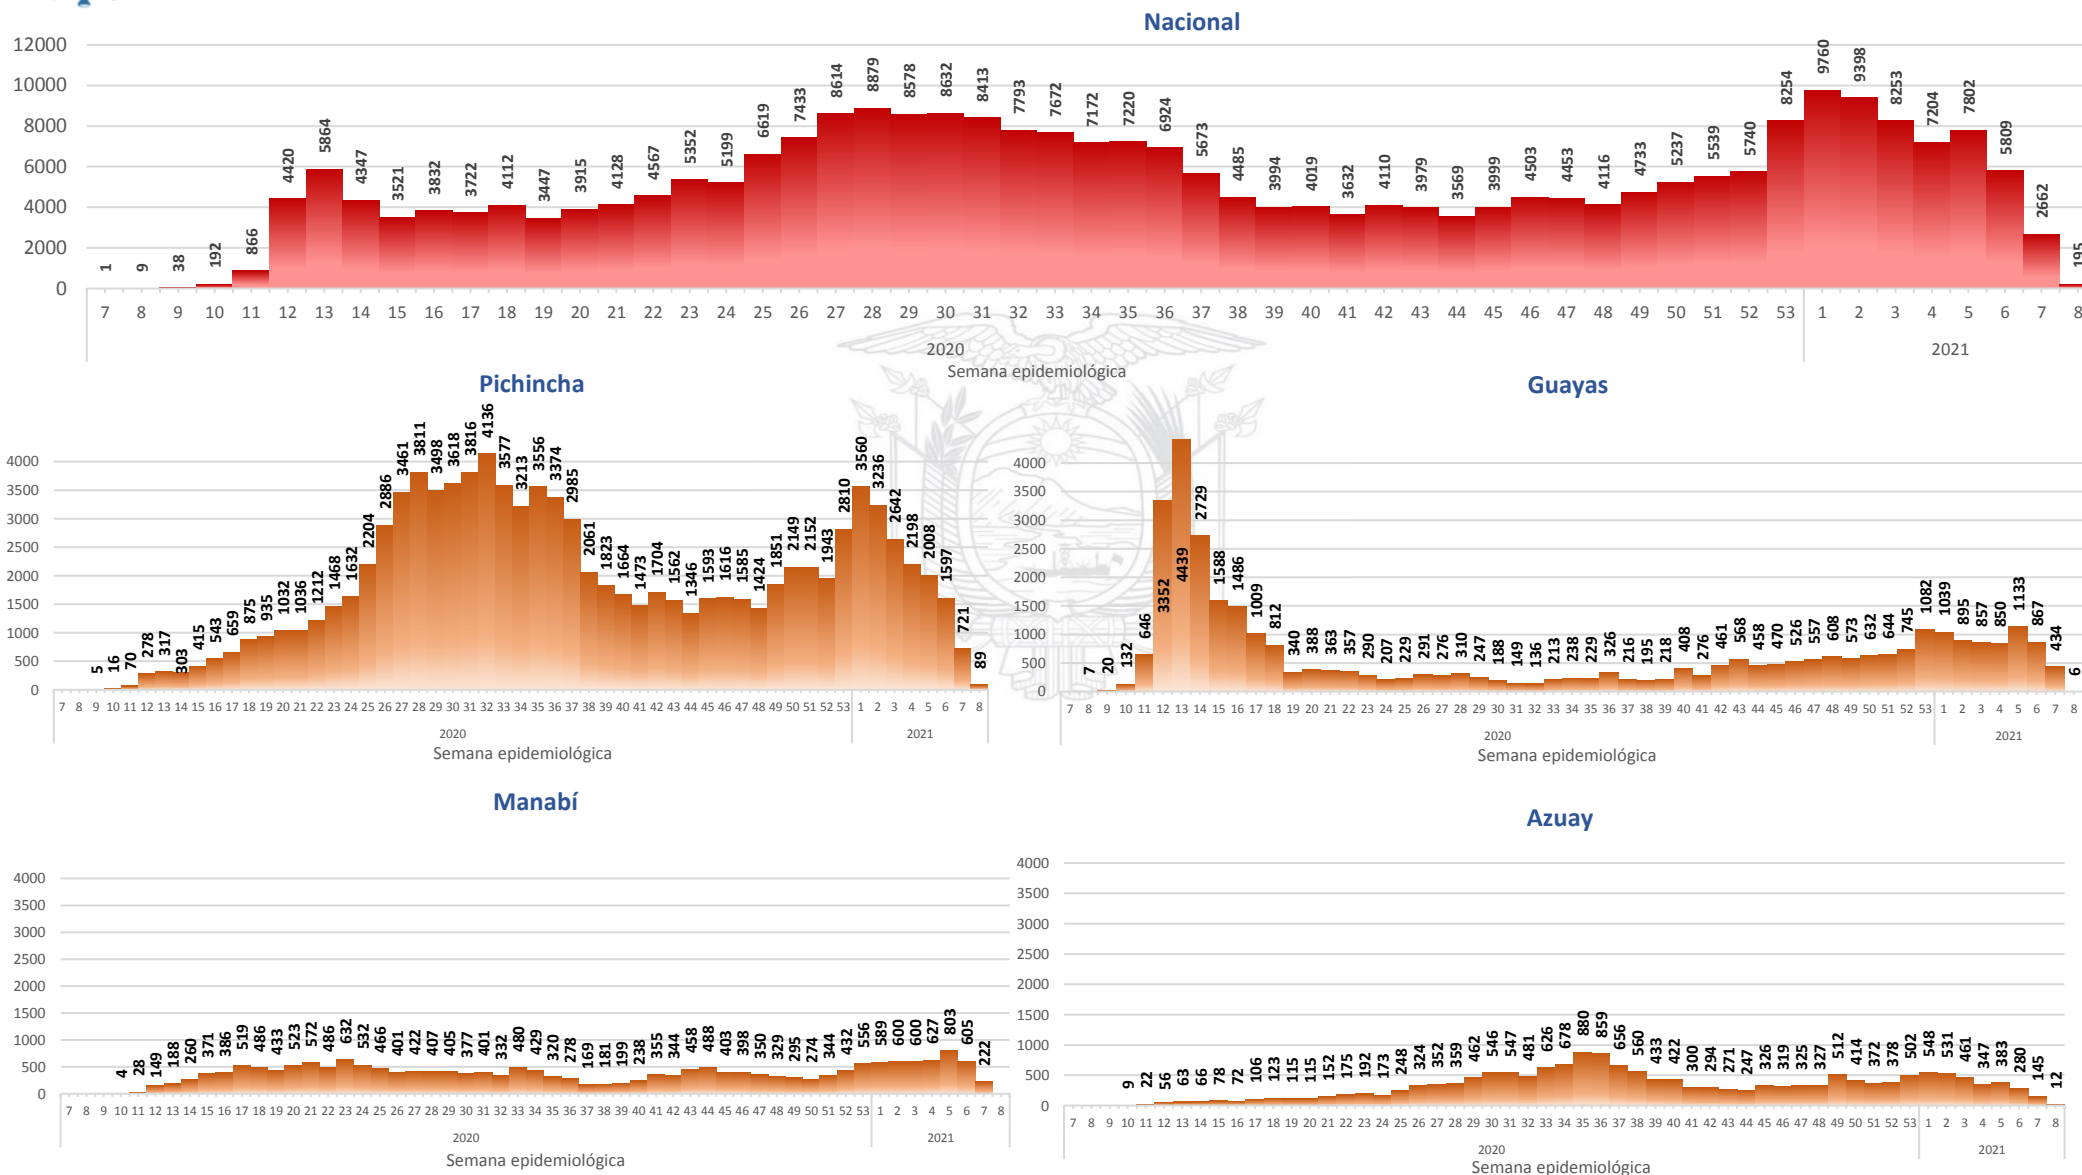

SITUACIÓN NACIONAL POR COVID-19

INFOGRAFÍA N°365

Inicio 29/02/2020- Corte 26/02/2021 08:00

CURVA EPIDEMIOLÓGICA DE CASOS COVID-19 ACUMULADOS POR SEMANA EPIDEMIOLÓGICA

Curva epidémica casos confirmados Covid-19 nos permite conocer la evolución de los casos confirmados con COVID-19 a lo largo de la pandemia, agrupados por semana epidemiológica, tomando en cuenta la fecha de inicio de síntomas.

Semana epidemiológica: Es un periodo de tiempo adoptado a nivel internacional; inicia en domingo y termina en sábado y nos permite analizar la evolución de las enfermedades o eventos, sujetos a vigilancia epidemiológica.