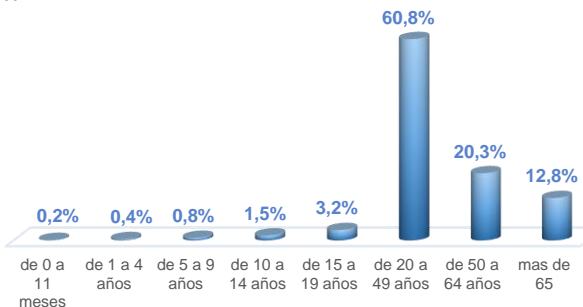

### 524

Hospitalizados pronóstico reservado

Llamadas 171, relacionadas a Covid 19	Teleconsulta	Atenciones en establecimientos de salud - MSP	Seguimiento telefónico	Seguimiento en domicilio
939.636	129.757	23.574	407.403	102.578

### Casos confirmados por grupo etario