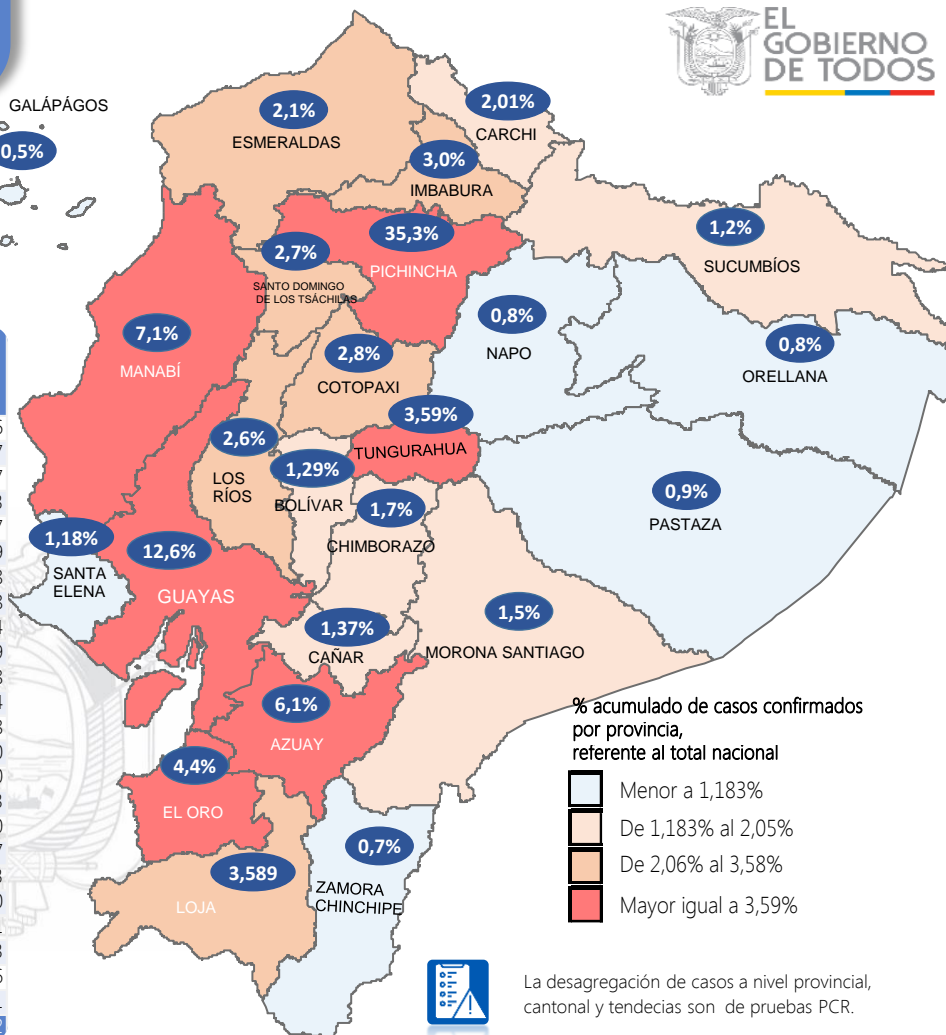

*Detalle de fallecidos

Confirmados	Probables	Total
10.971	4.742	15.713

*Fallecidos por Covid-19: corresponde a los fallecidos confirmados con una prueba RT-PCR positiva, fallecidos probables que son las personas con síntomas, otras pruebas de laboratorio o imagen relacionados a Covid-19, sin una prueba RT-PCR.

Provincia	Confirmados por RT-PCR	Fallecidos confirmados por RT-PCR	Fallecidos probables
Azuay	17.244	304	26
Bolívar	3652	81	17
Cañar	3.873	112	7
Carchi	5671	186	3
Chimborazo	4.894	397	127
Cotopaxi	8045	378	79
El Oro	12.382	718	218
Esmeraldas	5968	267	58
Galápagos	1.300	8	4
Guayas	35715	2066	1719
Imbabura	8.522	253	18
Loja	10142	289	54
Los Ríos	7.338	379	248
Manabí	20146	1557	1080
Morona Santiago	4.349	41	0
Napo	2151	84	3
Orellana	2.309	59	20
Pastaza	2619	67	17
Pichincha	99.738	2.260	313
Santa Elena	3331	410	280
Sto. Domingo Tsáchilas	7.761	454	121
Sucumbios	3380	109	3
Tungurahua	10.158	432	326
Zamora Chinchipe	1911	60	1
Total	282.599	10.971	4.742

A fin de facilitar la lectura del indicador "casos fallecidos" y proporcionar la información desagregada por provincias se desglosa el número de fallecidos con Covid-19 confirmados por una prueba RT-PCR y los fallecidos probables con Covid-19.