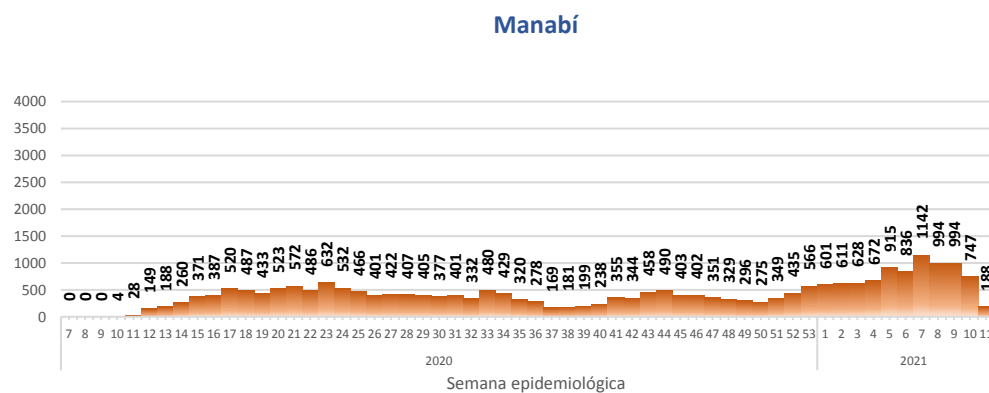

Casos confirmados por grupo etario

Casos confirmados por sexo

SITUACIÓN NACIONAL POR COVID-19

INFOGRAFÍA N°393

Inicio 29/02/2020- Corte 26/03/2021 08:00

CURVA EPIDEMIOLÓGICA DE CASOS COVID-19 ACUMULADOS POR SEMANA EPIDEMIOLÓGICA

Curva epidémica casos confirmados Covid-19 nos permite conocer la evolución de los casos confirmados con COVID-19 a lo largo de la pandemia, agrupados por semana epidemiológica, tomando en cuenta la fecha de inicio de síntomas.
 Semana epidemiológica: Es un periodo de tiempo adoptado a nivel internacional; inicia en domingo y termina en sábado y nos permite analizar la evolución de las enfermedades o eventos, sujetos a vigilancia epidemiológica.