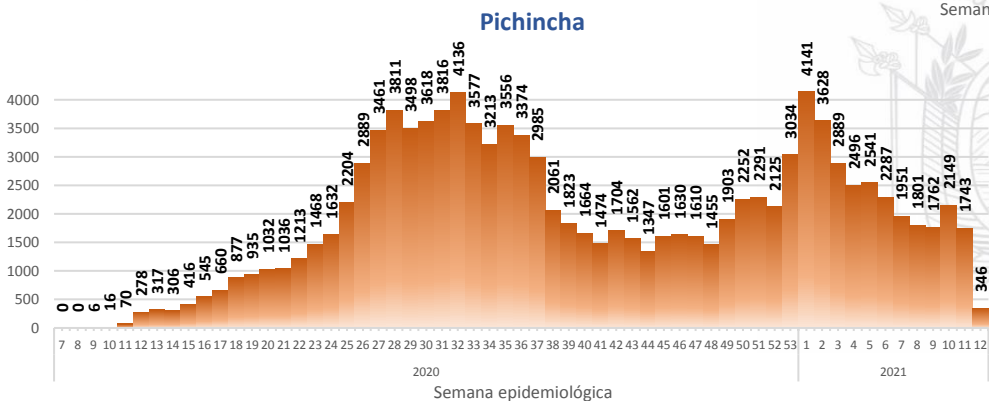

Casos confirmados por grupo etario

Casos confirmados por sexo

SITUACIÓN NACIONAL POR COVID-19

INFOGRAFÍA N°393

Inicio 29/02/2020- Corte 26/03/2021 08:00

CURVA EPIDEMIOLÓGICA DE CASOS COVID-19 ACUMULADOS POR SEMANA EPIDEMIOLÓGICA

Curva epidémica casos confirmados Covid-19 nos permite conocer la evolución de los casos confirmados con COVID-19 a lo largo de la pandemia, agrupados por semana epidemiológica, tomando en cuenta la fecha de inicio de síntomas.
 Semana epidemiológica: Es un periodo de tiempo adoptado a nivel internacional; inicia en domingo y termina en sábado y nos permite analizar la evolución de las enfermedades o eventos, sujetos a vigilancia epidemiológica.