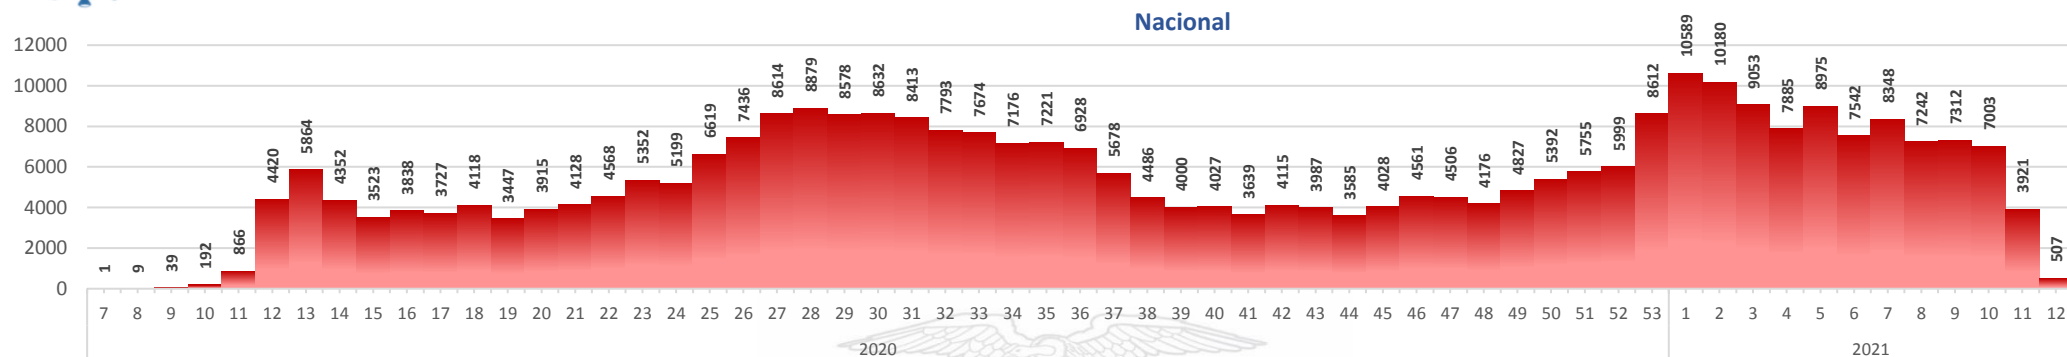

Casos confirmados por grupo etario

Casos confirmados por sexo

SITUACIÓN NACIONAL POR COVID-19

INFOGRAFÍA N°393

Inicio 29/02/2020- Corte 26/03/2021 08:00

CURVA EPIDEMIOLÓGICA DE CASOS COVID-19 ACUMULADOS POR SEMANA EPIDEMIOLÓGICA

Curva epidémica casos confirmados Covid-19 nos permite conocer la evolución de los casos confirmados con COVID-19 a lo largo de la pandemia, agrupados por semana epidemiológica, tomando en cuenta la fecha de inicio de síntomas.
 Semana epidemiológica: Es un periodo de tiempo adoptado a nivel internacional; inicia en domingo y termina en sábado y nos permite analizar la evolución de las enfermedades o eventos, sujetos a vigilancia epidemiológica.