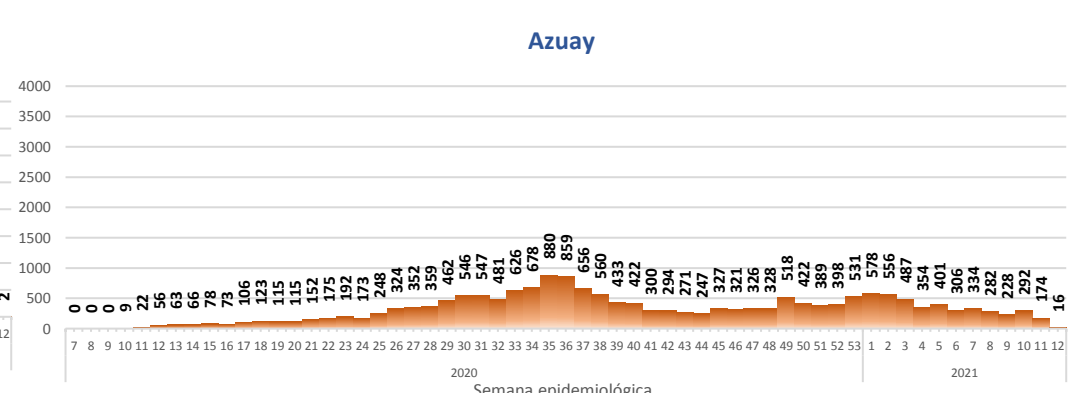

Casos confirmados por grupo etario

Casos confirmados por sexo

SITUACIÓN NACIONAL POR COVID-19

INFOGRAFÍA N°393

Inicio 29/02/2020- Corte 26/03/2021 08:00

CURVA EPIDEMIOLÓGICA DE CASOS COVID-19 ACUMULADOS POR SEMANA EPIDEMIOLÓGICA

Curva epidémica casos confirmados Covid-19 nos permite conocer la evolución de los casos confirmados con COVID-19 a lo largo de la pandemia, agrupados por semana epidemiológica, tomando en cuenta la fecha de inicio de síntomas.
 Semana epidemiológica: Es un periodo de tiempo adoptado a nivel internacional; inicia en domingo y termina en sábado y nos permite analizar la evolución de las enfermedades o eventos, sujetos a vigilancia epidemiológica.