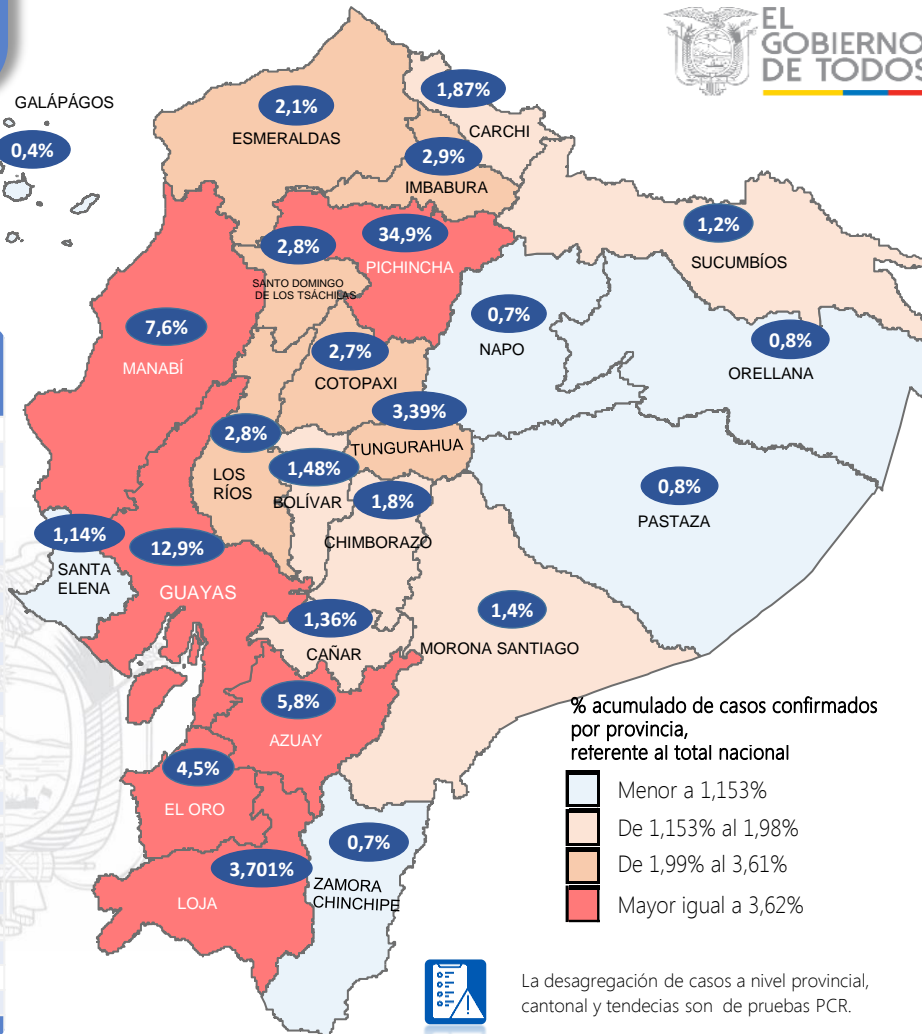

*Detalle de fallecidos

Confirmados	Probables	Total
11.797	4.835	16.632

***Fallecidos por Covid-19:** corresponde a los fallecidos confirmados con una prueba RT-PCR positiva, fallecidos probables que son las personas con síntomas, otras pruebas de laboratorio o imagen relacionados a Covid-19, sin una prueba RT-PCR.

Provincia	Confirmados por RT-PCR	Fallecidos confirmados por RT-PCR	Fallecidos probables
Azuay	18.631	337	30
Bolívar	4.766	84	18
Carchi	6.025	205	3
Cañar	4.365	116	8
Chimborazo	5.729	408	129
Cotopaxi	8.799	397	92
El Oro	14.621	769	218
Esmeraldas	6.769	295	59
Galápagos	1.338	9	7
Guayas	41.577	2.127	1.723
Imbabura	9.436	279	20
Loja	11.898	345	67
Los Ríos	9.101	401	260
Manabí	24.460	1.732	1.097
Morona Santiago	4.597	48	1
Napo	2.363	90	3
Orellana	2.486	62	21
Pastaza	2.731	72	18
Pichincha	112.215	2.466	325
Santa Elena	3.663	410	280
Sto. Domingo Tsáchilas	9.044	520	124
Sucumbíos	3.837	120	3
Tungurahua	10.889	437	327
Zamora Chinchipe	2.111	68	2
Total	321.451	11.797	4.835

A fin de facilitar la lectura del indicador "casos fallecidos" y proporcionar la información desagregada por provincias se desglosa el número de fallecidos con Covid-19 confirmados por una prueba RT-PCR y los fallecidos probables con Covid-19.