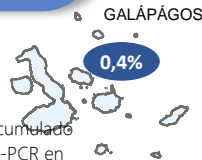

*Detalle de fallecidos

Confirmados	Probables	Total
11.797	4.835	16.632

***Fallecidos por Covid-19:** corresponde a los fallecidos confirmados con una prueba RT-PCR positiva, fallecidos probables que son las personas con síntomas, otras pruebas de laboratorio o imagen relacionados a Covid-19, sin una prueba RT-PCR.

Provincia	Confirmados por RT-PCR	Fallecidos confirmados por RT-PCR	Fallecidos probables
Azuay	18.631	337	30
Bolívar	4.766	84	18
Carchi	6.025	205	3
Cañar	4.365	116	8
Chimborazo	5.729	408	129
Cotopaxi	8.799	397	92
El Oro	14.621	769	218
Esmeraldas	6.769	295	59
Galápagos	1.338	9	7
Guayas	41.577	2.127	1.723
Imbabura	9.436	279	20
Loja	11.898	345	67
Los Ríos	9.101	401	260
Manabí	24.460	1.732	1.097
Morona Santiago	4.597	48	1
Napo	2.363	90	3
Orellana	2.486	62	21
Pastaza	2.731	72	18
Pichincha	112.215	2.466	325
Santa Elena	3.663	410	280
Sto. Domingo Tsáchilas	9.044	520	124
Sucumbíos	3.837	120	3
Tungurahua	10.889	437	327
Zamora Chinchipe	2.111	68	2
Total	321.451	11.797	4.835

A fin de facilitar la lectura del indicador "casos fallecidos" y proporcionar la información desagregada por provincias se desglosa el número de fallecidos con Covid-19 confirmados por una prueba RT-PCR y los fallecidos probables con Covid-19.

La desagregación de casos a nivel provincial, cantonal y tendencias son de pruebas PCR.

747.323

Total casos descartados

34.864

Casos con alta hospitalaria