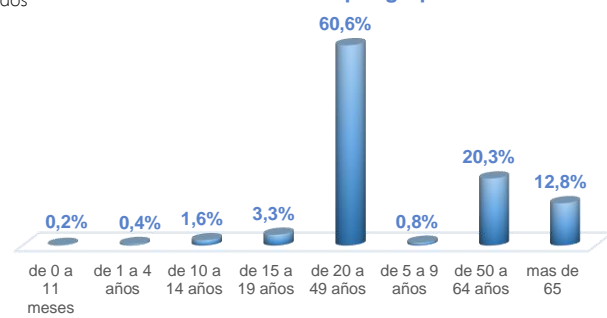

Casos confirmados por grupo etario

Casos confirmados por sexo