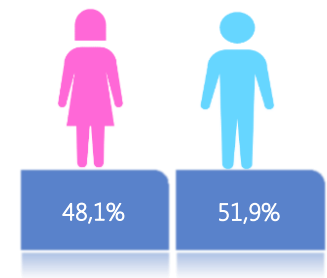

SITUACIÓN NACIONAL POR COVID-19

INFOGRAFÍA N°393

Inicio 29/02/2020- Corte 26/03/2021 08:00

321.451

Casos confirmados con pruebas PCR

271.847

*Pacientes recuperados

Se han tomado **1.123.272** muestras para RT-PCR.

Este indicador, de actualización diaria, reporta el número acumulado de las muestras tomadas para la realización de la prueba RT-PCR en los laboratorios autorizados en Ecuador. Cabe indicar que puede existir más de una muestra por persona durante el proceso diagnóstico.

* **86,96%** pacientes recuperados respecto a confirmados PCR
Los pacientes recuperados son aquellos que han sido ingresado al sistema de vigilancia con al menos una prueba RT-PCR positivo, han pasado al menos 29 días desde la fecha de inicio de síntomas y están vivos. Este indicador se mostrará acumulado semanalmente cada domingo.

*Detalle de fallecidos

Confirmados	Probables	Total
11.797	4.835	16.632

***Fallecidos por Covid-19:** corresponde a los fallecidos confirmados con una prueba RT-PCR positiva, fallecidos probables que son las personas con síntomas, otras pruebas de laboratorio o imagen relacionados a Covid-19, sin una prueba RT-PCR.