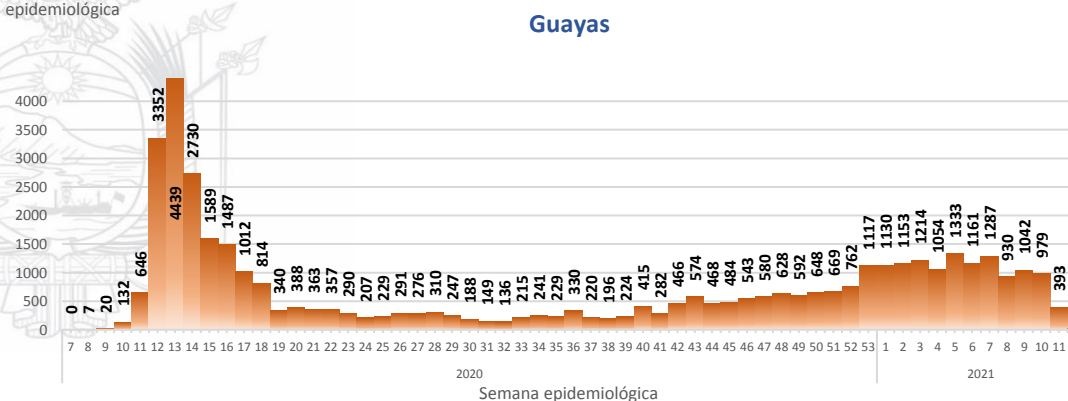

Este indicador, de actualización diaria, reporta el número acumulado de las muestras tomadas para la realización de la prueba RT-PCR en los laboratorios autorizados en Ecuador. Cabe indicar que puede existir más de una muestra por persona durante el proceso diagnóstico.

Casos confirmados por grupo etario

Casos confirmados por sexo

SITUACIÓN NACIONAL POR COVID-19

INFOGRAFÍA N°393

Inicio 29/02/2020- Corte 26/03/2021 08:00

CURVA EPIDEMIOLÓGICA DE CASOS COVID-19 ACUMULADOS POR SEMANA EPIDEMIOLÓGICA

Curva epidémica casos confirmados Covid-19 nos permite conocer la evolución de los casos confirmados con COVID-19 a lo largo de la pandemia, agrupados por semana epidemiológica, tomando en cuenta la fecha de inicio de síntomas.
 Semana epidemiológica: Es un periodo de tiempo adoptado a nivel internacional; inicia en domingo y termina en sábado y nos permite analizar la evolución de las enfermedades o eventos, sujetos a vigilancia epidemiológica.