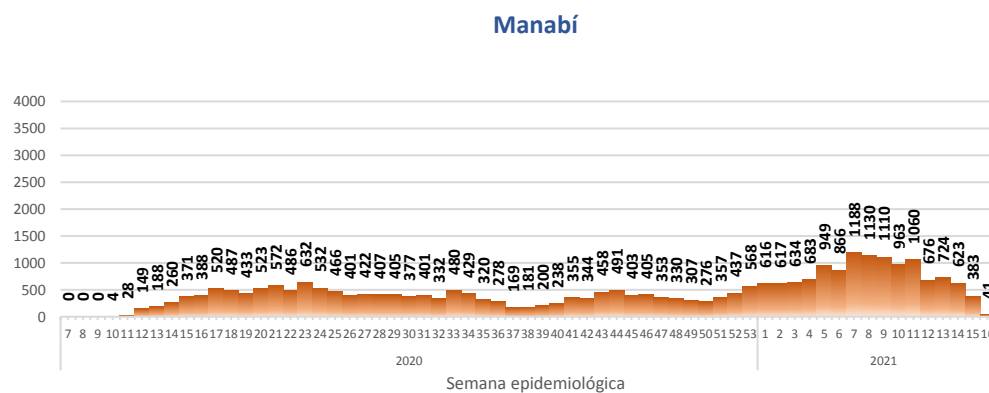

Este indicador, de actualización diaria, reporta el número acumulado de las muestras tomadas para la realización de la prueba RT-PCR en los laboratorios autorizados en Ecuador. Cabe indicar que puede existir más de una muestra por persona durante el proceso diagnóstico.

La desagregación de casos a nivel provincial, cantonal y tendencias son de pruebas PCR.

Casos confirmados por grupo etario

Casos confirmados por sexo

SITUACIÓN NACIONAL POR COVID-19

INFOGRAFÍA N°424

Inicio 29/02/2020- Corte 26/04/2021 08:00

CURVA EPIDEMIOLÓGICA DE CASOS COVID-19 ACUMULADOS POR SEMANA EPIDEMIOLÓGICA

Curva epidémica casos confirmados Covid-19 nos permite conocer la evolución de los casos confirmados con COVID-19 a lo largo de la pandemia, agrupados por semana epidemiológica, tomando en cuenta la fecha de inicio de síntomas.

Semana epidemiológica: Es un periodo de tiempo adoptado a nivel internacional; inicia en domingo y termina en sábado y nos permite analizar la evolución de las enfermedades o eventos, sujetos a vigilancia epidemiológica.