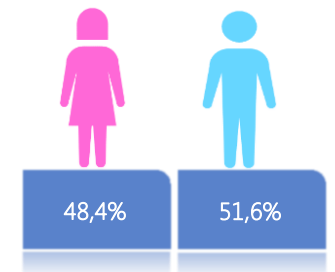

SITUACIÓN NACIONAL POR COVID-19

INFOGRAFÍA N°424

Inicio 29/02/2020- Corte 26/04/2021 08:00

374.775

Casos confirmados con pruebas PCR

318.598

*Pacientes recuperados

Se han tomado **1.263.275** muestras para RT-PCR.

Este indicador, de actualización diaria, reporta el número acumulado de las muestras tomadas para la realización de la prueba RT-PCR en los laboratorios autorizados en Ecuador. Cabe indicar que puede existir más de una muestra por persona durante el proceso diagnóstico.

Provincia	Confirmados por RT-PCR	Fallecidos confirmados por RT-PCR	Fallecidos probables
Azuay	20.724	372	33
Bolívar	5.821	98	20
Carchi	6.786	229	3
Cañar	5.043	125	8
Chimborazo	6.835	418	130
Cotopaxi	10.117	414	99
El Oro	17.925	880	225
Esmeraldas	7.659	344	68
Galápagos	1.384	9	7
Guayas	49.160	2.369	1.760
Imbabura	11.318	327	23
Loja	14.551	454	107
Los Ríos	10.904	433	336
Manabí	28.426	2.037	1.142
Morona Santiago	5.197	54	4
Napo	2.702	94	4
Orellana	2.865	66	21
Pastaza	2.927	74	18
Pichincha	131.119	2.728	343
Santa Elena	4.070	411	281
Sto. Domingo Tsáchilas	10.164	587	132
Sucumbios	4.603	146	5
Tungurahua	11.869	443	331
Zamora Chinchipe	2.606	86	2
Total	374.775	13.198	5.102

***85,33%** pacientes recuperados respecto a confirmados PCR
Los pacientes recuperados son aquellos que han sido ingresado al sistema de vigilancia con al menos una prueba RT-PCR positivo, han pasado al menos 29 días desde la fecha de inicio de síntomas y están vivos. Este indicador se mostrará acumulado semanalmente cada domingo.

*Detalle de fallecidos

Confirmados	Probables	Total
13.198	5.102	18.300