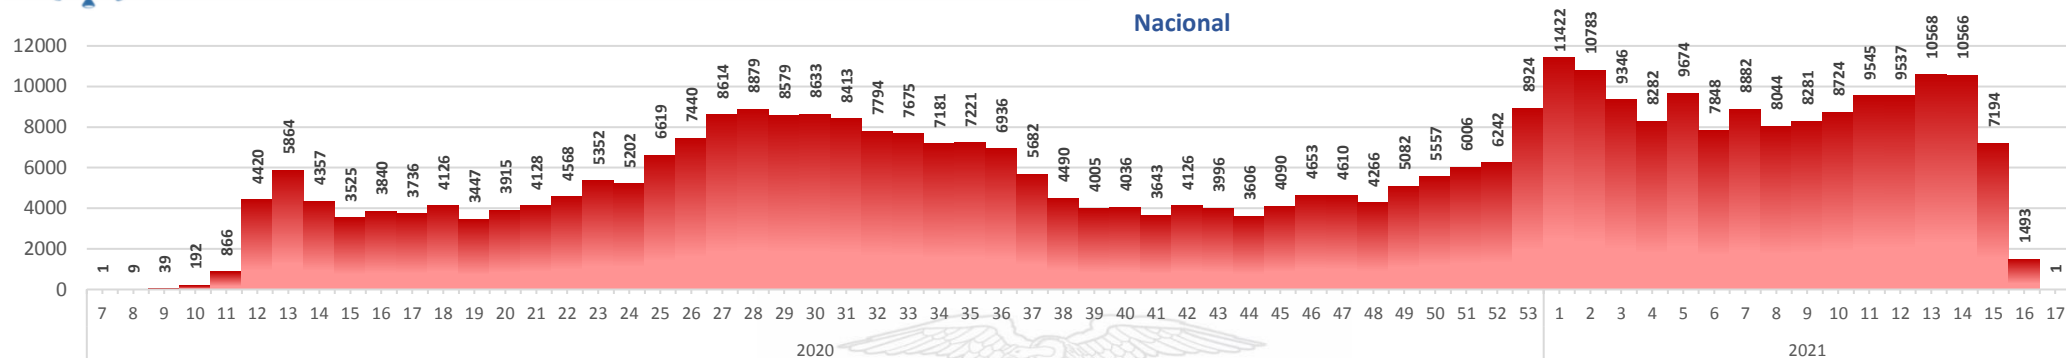

La desagregación de casos a nivel provincial, cantonal y tendencias son de pruebas PCR.

Casos confirmados por grupo etario

Casos confirmados por sexo

SITUACIÓN NACIONAL POR COVID-19

INFOGRAFÍA N°424

Inicio 29/02/2020- Corte 26/04/2021 08:00

CURVA EPIDEMIOLÓGICA DE CASOS COVID-19 ACUMULADOS POR SEMANA EPIDEMIOLÓGICA

Curva epidémica casos confirmados Covid-19 nos permite conocer la evolución de los casos confirmados con COVID-19 a lo largo de la pandemia, agrupados por semana epidemiológica, tomando en cuenta la fecha de inicio de síntomas.

Semana epidemiológica: Es un periodo de tiempo adoptado a nivel internacional; inicia en domingo y termina en sábado y nos permite analizar la evolución de las enfermedades o eventos, sujetos a vigilancia epidemiológica.