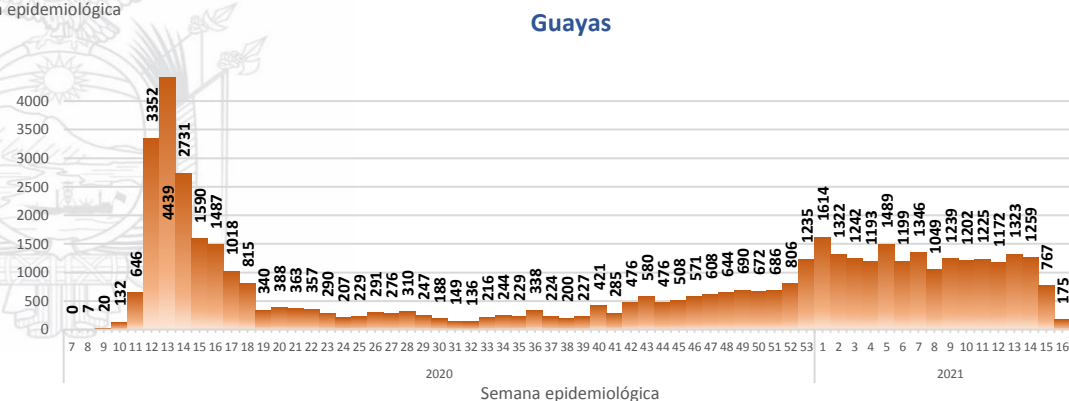

Este indicador, de actualización diaria, reporta el número acumulado de las muestras tomadas para la realización de la prueba RT-PCR en los laboratorios autorizados en Ecuador. Cabe indicar que puede existir más de una muestra por persona durante el proceso diagnóstico.

La desagregación de casos a nivel provincial, cantonal y tendencias son de pruebas PCR.

Casos confirmados por grupo etario

Casos confirmados por sexo

SITUACIÓN NACIONAL POR COVID-19

INFOGRAFÍA N°424

Inicio 29/02/2020- Corte 26/04/2021 08:00

CURVA EPIDEMIOLÓGICA DE CASOS COVID-19 ACUMULADOS POR SEMANA EPIDEMIOLÓGICA

Curva epidémica casos confirmados Covid-19 nos permite conocer la evolución de los casos confirmados con COVID-19 a lo largo de la pandemia, agrupados por semana epidemiológica, tomando en cuenta la fecha de inicio de síntomas.

Semana epidemiológica: Es un periodo de tiempo adoptado a nivel internacional; inicia en domingo y termina en sábado y nos permite analizar la evolución de las enfermedades o eventos, sujetos a vigilancia epidemiológica.