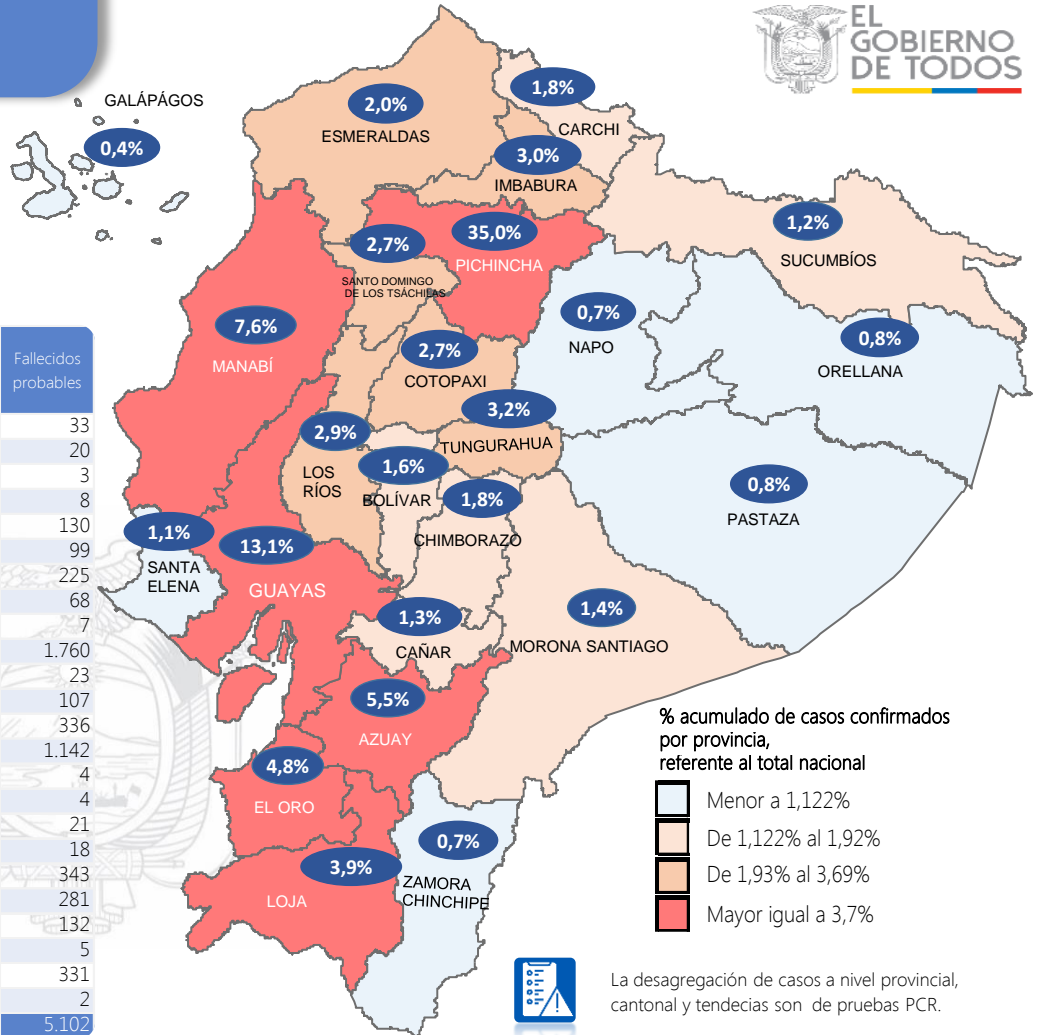

Este indicador, de actualización diaria, reporta el número acumulado de las muestras tomadas para la realización de la prueba RT-PCR en los laboratorios autorizados en Ecuador. Cabe indicar que puede existir más de una muestra por persona durante el proceso diagnóstico.

*Detalle de fallecidos

Confirmados	Probables	Total
13.198	5.102	18.300

***Fallecidos por Covid-19:** corresponde a los fallecidos confirmados con una prueba RT-PCR positiva, fallecidos probables que son las personas con síntomas, otras pruebas de laboratorio o imagen relacionados a Covid-19, sin una prueba RT-PCR.

834.407

Total casos descartados

39.968

Casos con alta hospitalaria

1.475

Hospitalizados estables

635

Hospitalizados pronóstico reservado

Llamadas 171, relacionadas a Covid 19	Teleconsulta	Atenciones en establecimientos de salud - MSP	Seguimiento telefónico	Seguimiento en domicilio
1.632.820	136.026	26.223	455.458	122.027

- Llamadas al 171 relacionadas a Covid-19: número de llamadas (acumuladas) atendidas por la plataforma 171 relacionadas a Covid-19.
- Teleconsulta: ciudadanos atendidos a través del APP SALUDEc y por un médico del 171.
- Atenciones en establecimientos de salud del MSP: citas agendadas a través del 171 en establecimientos del primer nivel de atención.
- Seguimiento telefónico: llamadas a pacientes con diagnóstico confirmado, seguidos vía telefónica en primer nivel, por un profesional del MSP.
- Seguimiento en domicilio: visitas domiciliarias a pacientes con diagnóstico confirmado, desde el primer nivel de atención, por un profesional del MSP.