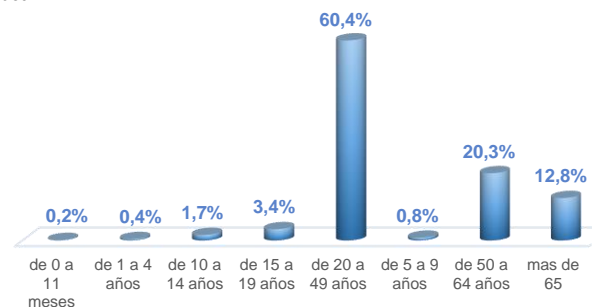

Casos confirmados por grupo etario

Casos confirmados por sexo