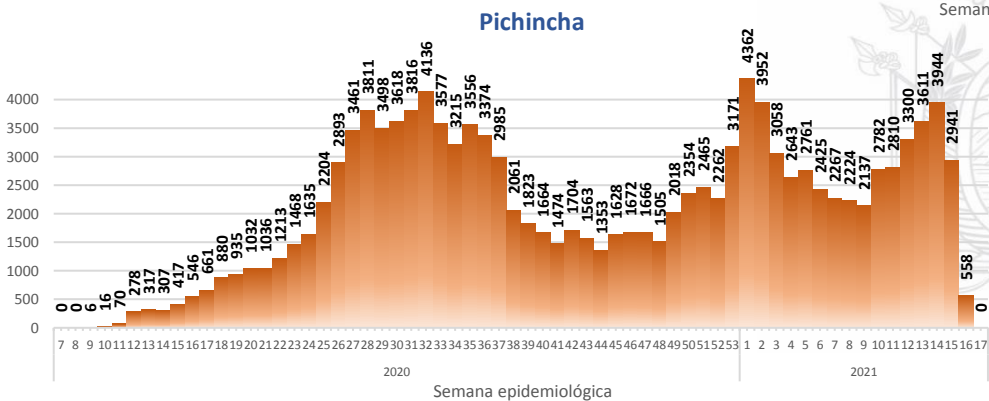

La desagregación de casos a nivel provincial, cantonal y tendencias son de pruebas PCR.

Casos confirmados por grupo etario

Casos confirmados por sexo

SITUACIÓN NACIONAL POR COVID-19

INFOGRAFÍA N°424

Inicio 29/02/2020- Corte 26/04/2021 08:00

CURVA EPIDEMIOLÓGICA DE CASOS COVID-19 ACUMULADOS POR SEMANA EPIDEMIOLÓGICA

Curva epidémica casos confirmados Covid-19 nos permite conocer la evolución de los casos confirmados con COVID-19 a lo largo de la pandemia, agrupados por semana epidemiológica, tomando en cuenta la fecha de inicio de síntomas.

Semana epidemiológica: Es un periodo de tiempo adoptado a nivel internacional; inicia en domingo y termina en sábado y nos permite analizar la evolución de las enfermedades o eventos, sujetos a vigilancia epidemiológica.