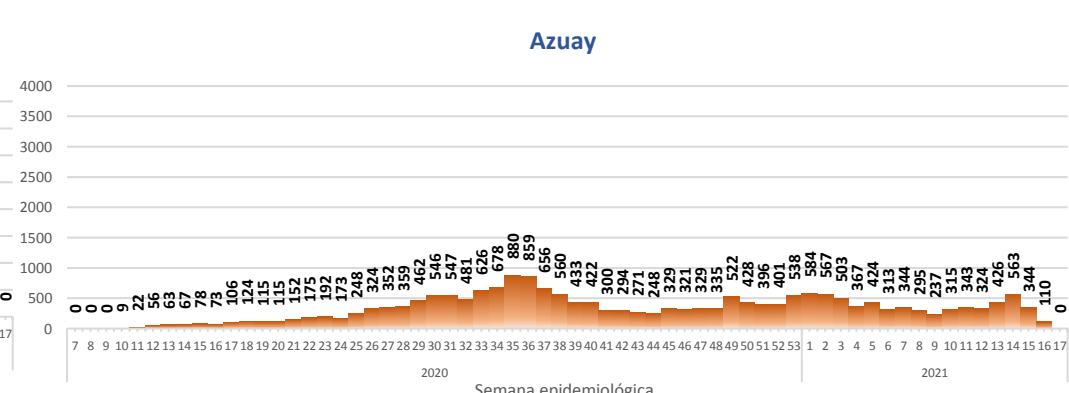

La desagregación de casos a nivel provincial, cantonal y tendencias son de pruebas PCR.

Casos confirmados por grupo etario

Casos confirmados por sexo

SITUACIÓN NACIONAL POR COVID-19

INFOGRAFÍA N°424

Inicio 29/02/2020- Corte 26/04/2021 08:00

CURVA EPIDEMIOLÓGICA DE CASOS COVID-19 ACUMULADOS POR SEMANA EPIDEMIOLÓGICA

Curva epidémica casos confirmados Covid-19 nos permite conocer la evolución de los casos confirmados con COVID-19 a lo largo de la pandemia, agrupados por semana epidemiológica, tomando en cuenta la fecha de inicio de síntomas.

Semana epidemiológica: Es un periodo de tiempo adoptado a nivel internacional; inicia en domingo y termina en sábado y nos permite analizar la evolución de las enfermedades o eventos, sujetos a vigilancia epidemiológica.