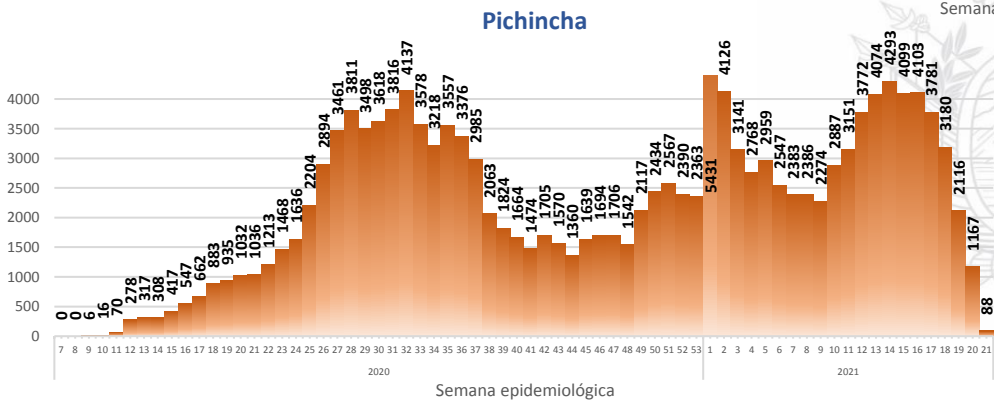

421.231

Casos confirmados con pruebas PCR

366.425

***Pacientes recuperados**

Se han tomado **1.404.741** muestras para RT-PCR.

Este indicador, de actualización diaria, reporta el número acumulado de las muestras tomadas para la realización de la prueba RT-PCR en los laboratorios autorizados en Ecuador. Cabe indicar que puede existir más de una muestra por persona durante el proceso diagnóstico.

Llamadas 171, relacionadas a Covid 19	Teleconsulta	Atenciones en establecimientos de salud - MSP	Seguimiento telefónico	Seguimiento en domicilio
2.011.788	137.737	27.174	473.458	131.027

- Llamadas al 171 relacionadas a Covid-19: número de llamadas (acumuladas) atendidas por la plataforma 171 relacionadas a Covid-19.
- Teleconsulta: ciudadanos atendidos a través del APP SALUDEC y por un médico del 171.
- Atenciones en establecimientos de salud del MSP: citas agendadas a través del 171 en establecimientos del primer nivel de atención.
- Seguimiento telefónico: llamadas a pacientes con diagnóstico confirmado, seguidos vía telefónica en primer nivel, por un profesional del MSP.
- Seguimiento en domicilio: visitas domiciliarias a pacientes con diagnóstico confirmado, desde el primer nivel de atención, por un profesional del MSP.

Casos confirmados por grupo etario

Casos confirmados por sexo

Curva epidémica casos confirmados Covid-19 nos permite conocer la evolución de los casos confirmados con COVID-19 a lo largo de la pandemia, agrupados por semana epidemiológica, tomando en cuenta la fecha de inicio de síntomas.

Semana epidemiológica: Es un periodo de tiempo adoptado a nivel internacional; inicia en domingo y termina en sábado y nos permite analizar la evolución de las enfermedades o eventos, sujetos a vigilancia epidemiológica.