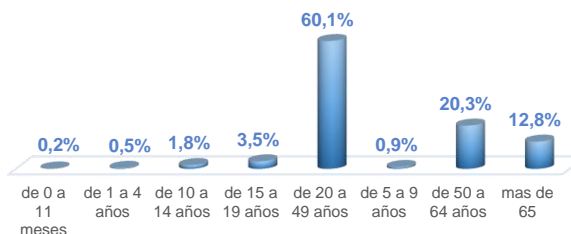

***Detalle de fallecidos**

Confirmados	Probables	Total
14.866	5.446	20.312

***Fallecidos por Covid-19:** corresponde a los fallecidos confirmados con una prueba RT-PCR positiva, fallecidos probables que son las personas con síntomas, otras pruebas de laboratorio o imagen relacionados a Covid-19, sin una prueba RT-PCR.

930.935

Total casos descartados

44.370

Casos con alta hospitalaria

999

Hospitalizados estables

573

Hospitalizados pronóstico reservado

Casos confirmados por grupo etario

Casos confirmados por sexo

Curva epidémica casos confirmados Covid-19 nos permite conocer la evolución de los casos confirmados con COVID-19 a lo largo de la pandemia, agrupados por semana epidemiológica, tomando en cuenta la fecha de inicio de síntomas.