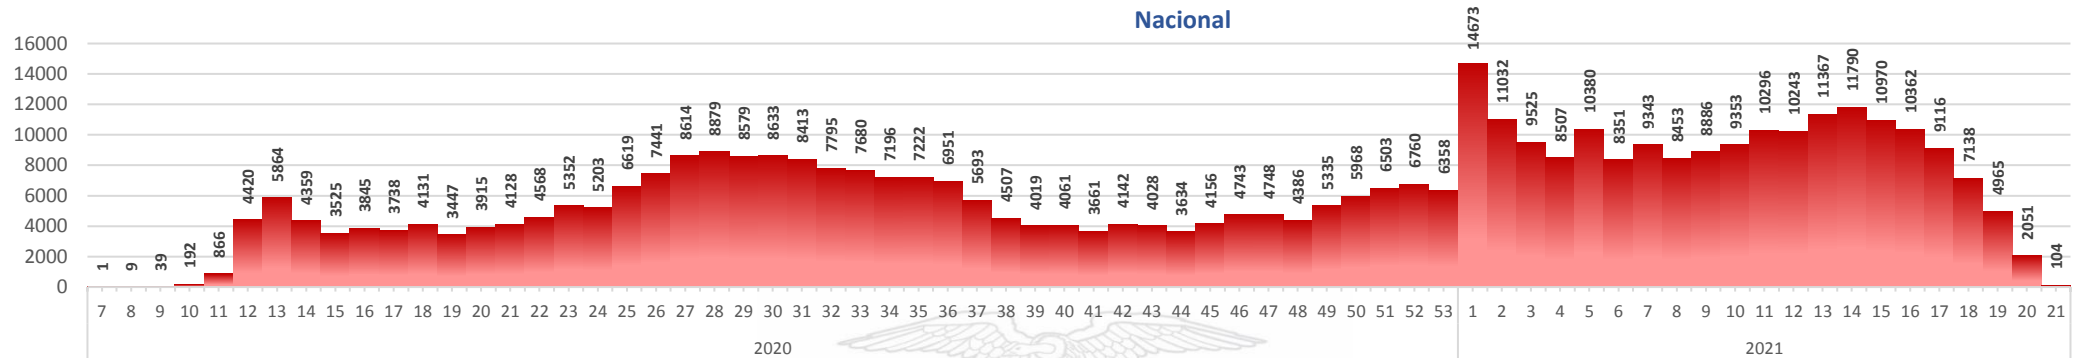

421.231

Casos confirmados con pruebas PCR

366.425

***Pacientes recuperados**

Se han tomado **1.404.741** muestras para RT-PCR.

Este indicador, de actualización diaria, reporta el número acumulado de las muestras tomadas para la realización de la prueba RT-PCR en los laboratorios autorizados en Ecuador. Cabe indicar que puede existir más de una muestra por persona durante el proceso diagnóstico.

Llamadas 171, relacionadas a Covid 19	Teleconsulta	Atenciones en establecimientos de salud - MSP	Seguimiento telefónico	Seguimiento en domicilio
2.011.788	137.737	27.174	473.458	131.027

- Llamadas al 171 relacionadas a Covid-19: número de llamadas (acumuladas) atendidas por la plataforma 171 relacionadas a Covid-19.
- Teleconsulta: ciudadanos atendidos a través del APP SALUDEC y por un médico del 171.
- Atenciones en establecimientos de salud del MSP: citas agendadas a través del 171 en establecimientos del primer nivel de atención.
- Seguimiento telefónico: llamadas a pacientes con diagnóstico confirmado, seguidos vía telefónica en primer nivel, por un profesional del MSP.
- Seguimiento en domicilio: visitas domiciliarias a pacientes con diagnóstico confirmado, desde el primer nivel de atención, por un profesional del MSP.

Casos confirmados por grupo etario

Casos confirmados por sexo

Curva epidémica casos confirmados Covid-19 nos permite conocer la evolución de los casos confirmados con COVID-19 a lo largo de la pandemia, agrupados por semana epidemiológica, tomando en cuenta la fecha de inicio de síntomas.

Semana epidemiológica: Es un periodo de tiempo adoptado a nivel internacional; inicia en domingo y termina en sábado y nos permite analizar la evolución de las enfermedades o eventos, sujetos a vigilancia epidemiológica.