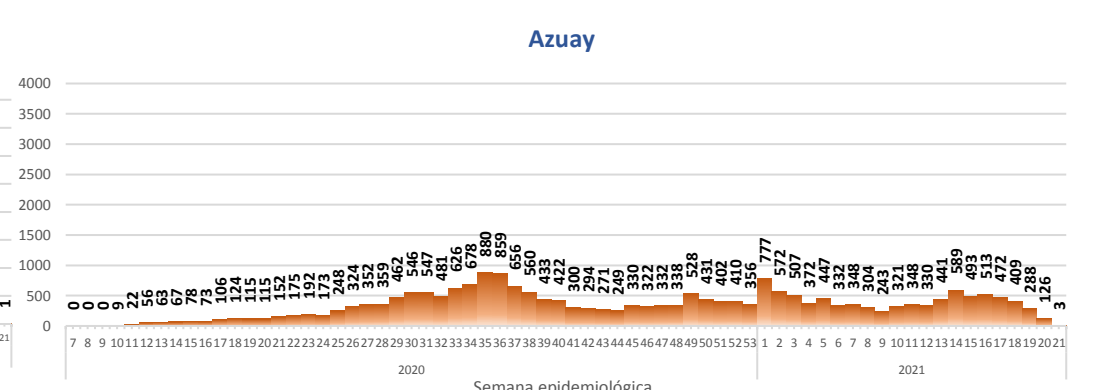

421.231

Casos confirmados con pruebas PCR

366.425

***Pacientes recuperados**

Se han tomado **1.404.741** muestras para RT-PCR.

Este indicador, de actualización diaria, reporta el número acumulado de las muestras tomadas para la realización de la prueba RT-PCR en los laboratorios autorizados en Ecuador. Cabe indicar que puede existir más de una muestra por persona durante el proceso diagnóstico.

Llamadas 171, relacionadas a Covid 19	Teleconsulta	Atenciones en establecimientos de salud - MSP	Seguimiento telefónico	Seguimiento en domicilio
2.011.788	137.737	27.174	473.458	131.027

- Llamadas al 171 relacionadas a Covid-19: número de llamadas (acumuladas) atendidas por la plataforma 171 relacionadas a Covid-19.
- Teleconsulta: ciudadanos atendidos a través del APP SALUDEC y por un médico del 171.
- Atenciones en establecimientos de salud del MSP: citas agendadas a través del 171 en establecimientos del primer nivel de atención.
- Seguimiento telefónico: llamadas a pacientes con diagnóstico confirmado, seguidos vía telefónica en primer nivel, por un profesional del MSP.
- Seguimiento en domicilio: visitas domiciliarias a pacientes con diagnóstico confirmado, desde el primer nivel de atención, por un profesional del MSP.

Casos confirmados por grupo etario

Casos confirmados por sexo

Curva epidémica casos confirmados Covid-19 nos permite conocer la evolución de los casos confirmados con COVID-19 a lo largo de la pandemia, agrupados por semana epidemiológica, tomando en cuenta la fecha de inicio de síntomas.

Semana epidemiológica: Es un periodo de tiempo adoptado a nivel internacional; inicia en domingo y termina en sábado y nos permite analizar la evolución de las enfermedades o eventos, sujetos a vigilancia epidemiológica.