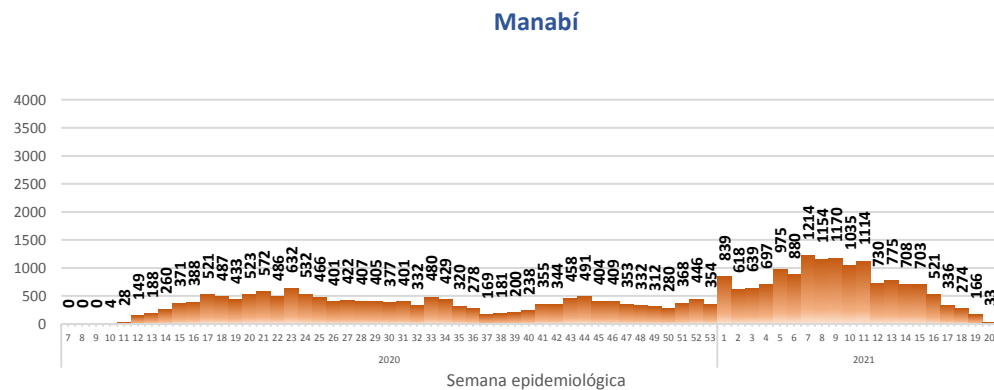

930.935

Total casos descartados

44.370

Casos con alta hospitalaria

999

Hospitalizados estables

573

Hospitalizados pronóstico reservado

Llamadas 171, relacionadas a Covid 19	Teleconsulta	Atenciones en establecimientos de salud - MSP	Seguimiento telefónico	Seguimiento en domicilio
2.011.788	137.737	27.174	473.458	131.027

- Llamadas al 171 relacionadas a Covid-19: número de llamadas (acumuladas) atendidas por la plataforma 171 relacionadas a Covid-19.
- Teleconsulta: ciudadanos atendidos a través del APP SALUDEC y por un médico del 171.
- Atenciones en establecimientos de salud del MSP: citas agendadas a través del 171 en establecimientos del primer nivel de atención.
- Seguimiento telefónico: llamadas a pacientes con diagnóstico confirmado, seguidos vía telefónica en primer nivel, por un profesional del MSP.
- Seguimiento en domicilio: visitas domiciliarias a pacientes con diagnóstico confirmado, desde el primer nivel de atención, por un profesional del MSP.

Casos confirmados por grupo etario

Casos confirmados por sexo

Curva epidémica casos confirmados Covid-19 nos permite conocer la evolución de los casos confirmados con COVID-19 a lo largo de la pandemia, agrupados por semana epidemiológica, tomando en cuenta la fecha de inicio de síntomas.

Semana epidemiológica: Es un periodo de tiempo adoptado a nivel internacional; inicia en domingo y termina en sábado y nos permite analizar la evolución de las enfermedades o eventos, sujetos a vigilancia epidemiológica.