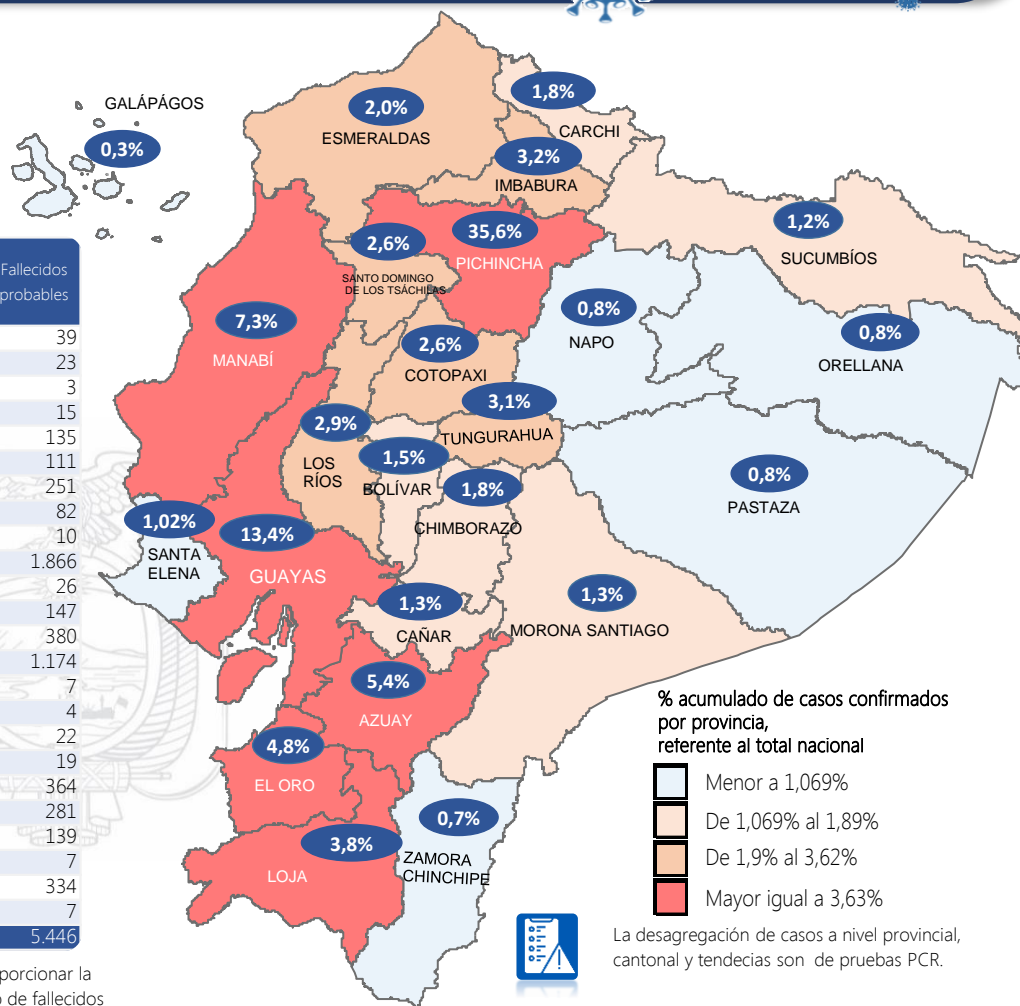

421.231

Casos confirmados con pruebas PCR

366.425

***Pacientes recuperados**

Se han tomado **1.404.741** muestras para RT-PCR.

Este indicador, de actualización diaria, reporta el número acumulado de las muestras tomadas para la realización de la prueba RT-PCR en los laboratorios autorizados en Ecuador. Cabe indicar que puede existir más de una muestra por persona durante el proceso diagnóstico.

A fin de facilitar la lectura del indicador "casos fallecidos" y proporcionar la información desagregada por provincias se desglosa el número de fallecidos con Covid-19 confirmados por una prueba RT-PCR y los fallecidos probables con Covid-19.

Llamadas 171, relacionadas a Covid 19	Teleconsulta	Atenciones en establecimientos de salud - MSP	Seguimiento telefónico	Seguimiento en domicilio
2.011.788	137.737	27.174	473.458	131.027

- Llamadas al 171 relacionadas a Covid-19: número de llamadas (acumuladas) atendidas por la plataforma 171 relacionadas a Covid-19.
- Teleconsulta: ciudadanos atendidos a través del APP SALUDEC y por un médico del 171.
- Atenciones en establecimientos de salud del MSP: citas agendadas a través del 171 en establecimientos del primer nivel de atención.
- Seguimiento telefónico: llamadas a pacientes con diagnóstico confirmado, seguidos vía telefónica en primer nivel, por un profesional del MSP.
- Seguimiento en domicilio: visitas domiciliarias a pacientes con diagnóstico confirmado, desde el primer nivel de atención, por un profesional del MSP.

Semana epidemiológica: Es un periodo de tiempo adoptado a nivel internacional; inicia en domingo y termina en sábado y nos permite analizar la evolución de las enfermedades o eventos, sujetos a vigilancia epidemiológica.