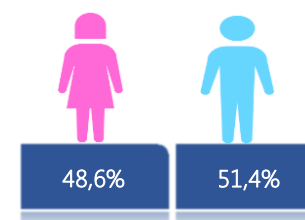

Llamadas 171, relacionadas a Covid 19	Teleconsulta	Atenciones en establecimientos de salud - MSP	Seguimiento telefónico	Seguimiento en domicilio
2.011.788	137.737	27.174	473.458	131.027

- Llamadas al 171 relacionadas a Covid-19: número de llamadas (acumuladas) atendidas por la plataforma 171 relacionadas a Covid-19.
- Teleconsulta: ciudadanos atendidos a través del APP SALUDEC y por un médico del 171.
- Atenciones en establecimientos de salud del MSP: citas agendadas a través del 171 en establecimientos del primer nivel de atención.
- Seguimiento telefónico: llamadas a pacientes con diagnóstico confirmado, seguidos vía telefónica en primer nivel, por un profesional del MSP.
- Seguimiento en domicilio: visitas domiciliarias a pacientes con diagnóstico confirmado, desde el primer nivel de atención, por un profesional del MSP.

Casos confirmados por grupo etario

Casos confirmados por sexo

Curva epidémica casos confirmados Covid-19 nos permite conocer la evolución de los casos confirmados con COVID-19 a lo largo de la pandemia, agrupados por semana epidemiológica, tomando en cuenta la fecha de inicio de síntomas.