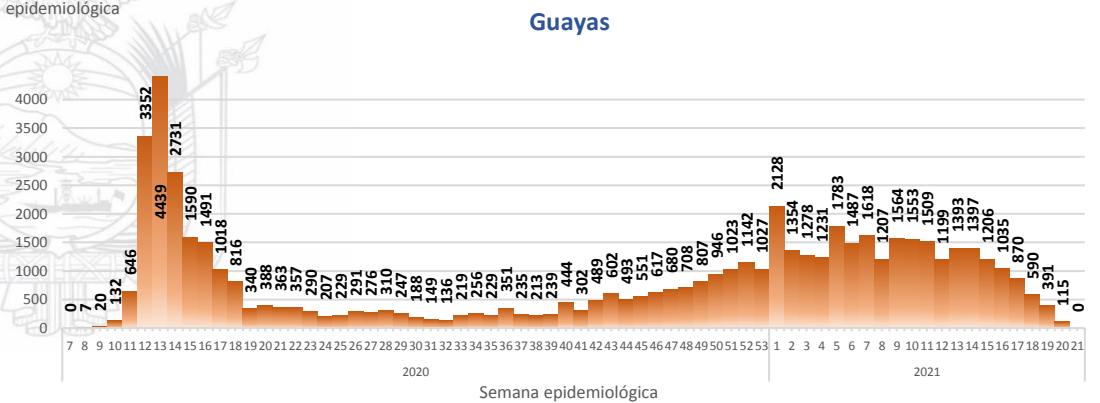

421.231

Casos confirmados con pruebas PCR

366.425

***Pacientes recuperados**

Se han tomado **1.404.741** muestras para RT-PCR.

Este indicador, de actualización diaria, reporta el número acumulado de las muestras tomadas para la realización de la prueba RT-PCR en los laboratorios autorizados en Ecuador. Cabe indicar que puede existir más de una muestra por persona durante el proceso diagnóstico.

Llamadas 171, relacionadas a Covid 19	Teleconsulta	Atenciones en establecimientos de salud - MSP	Seguimiento telefónico	Seguimiento en domicilio
2.011.788	137.737	27.174	473.458	131.027

- Llamadas al 171 relacionadas a Covid-19: número de llamadas (acumuladas) atendidas por la plataforma 171 relacionadas a Covid-19.
- Teleconsulta: ciudadanos atendidos a través del APP SALUDEC y por un médico del 171.
- Atenciones en establecimientos de salud del MSP: citas agendadas a través del 171 en establecimientos del primer nivel de atención.
- Seguimiento telefónico: llamadas a pacientes con diagnóstico confirmado, seguidos vía telefónica en primer nivel, por un profesional del MSP.
- Seguimiento en domicilio: visitas domiciliarias a pacientes con diagnóstico confirmado, desde el primer nivel de atención, por un profesional del MSP.

Casos confirmados por grupo etario

Casos confirmados por sexo

Curva epidémica casos confirmados Covid-19 nos permite conocer la evolución de los casos confirmados con COVID-19 a lo largo de la pandemia, agrupados por semana epidemiológica, tomando en cuenta la fecha de inicio de síntomas.

Semana epidemiológica: Es un periodo de tiempo adoptado a nivel internacional; inicia en domingo y termina en sábado y nos permite analizar la evolución de las enfermedades o eventos, sujetos a vigilancia epidemiológica.