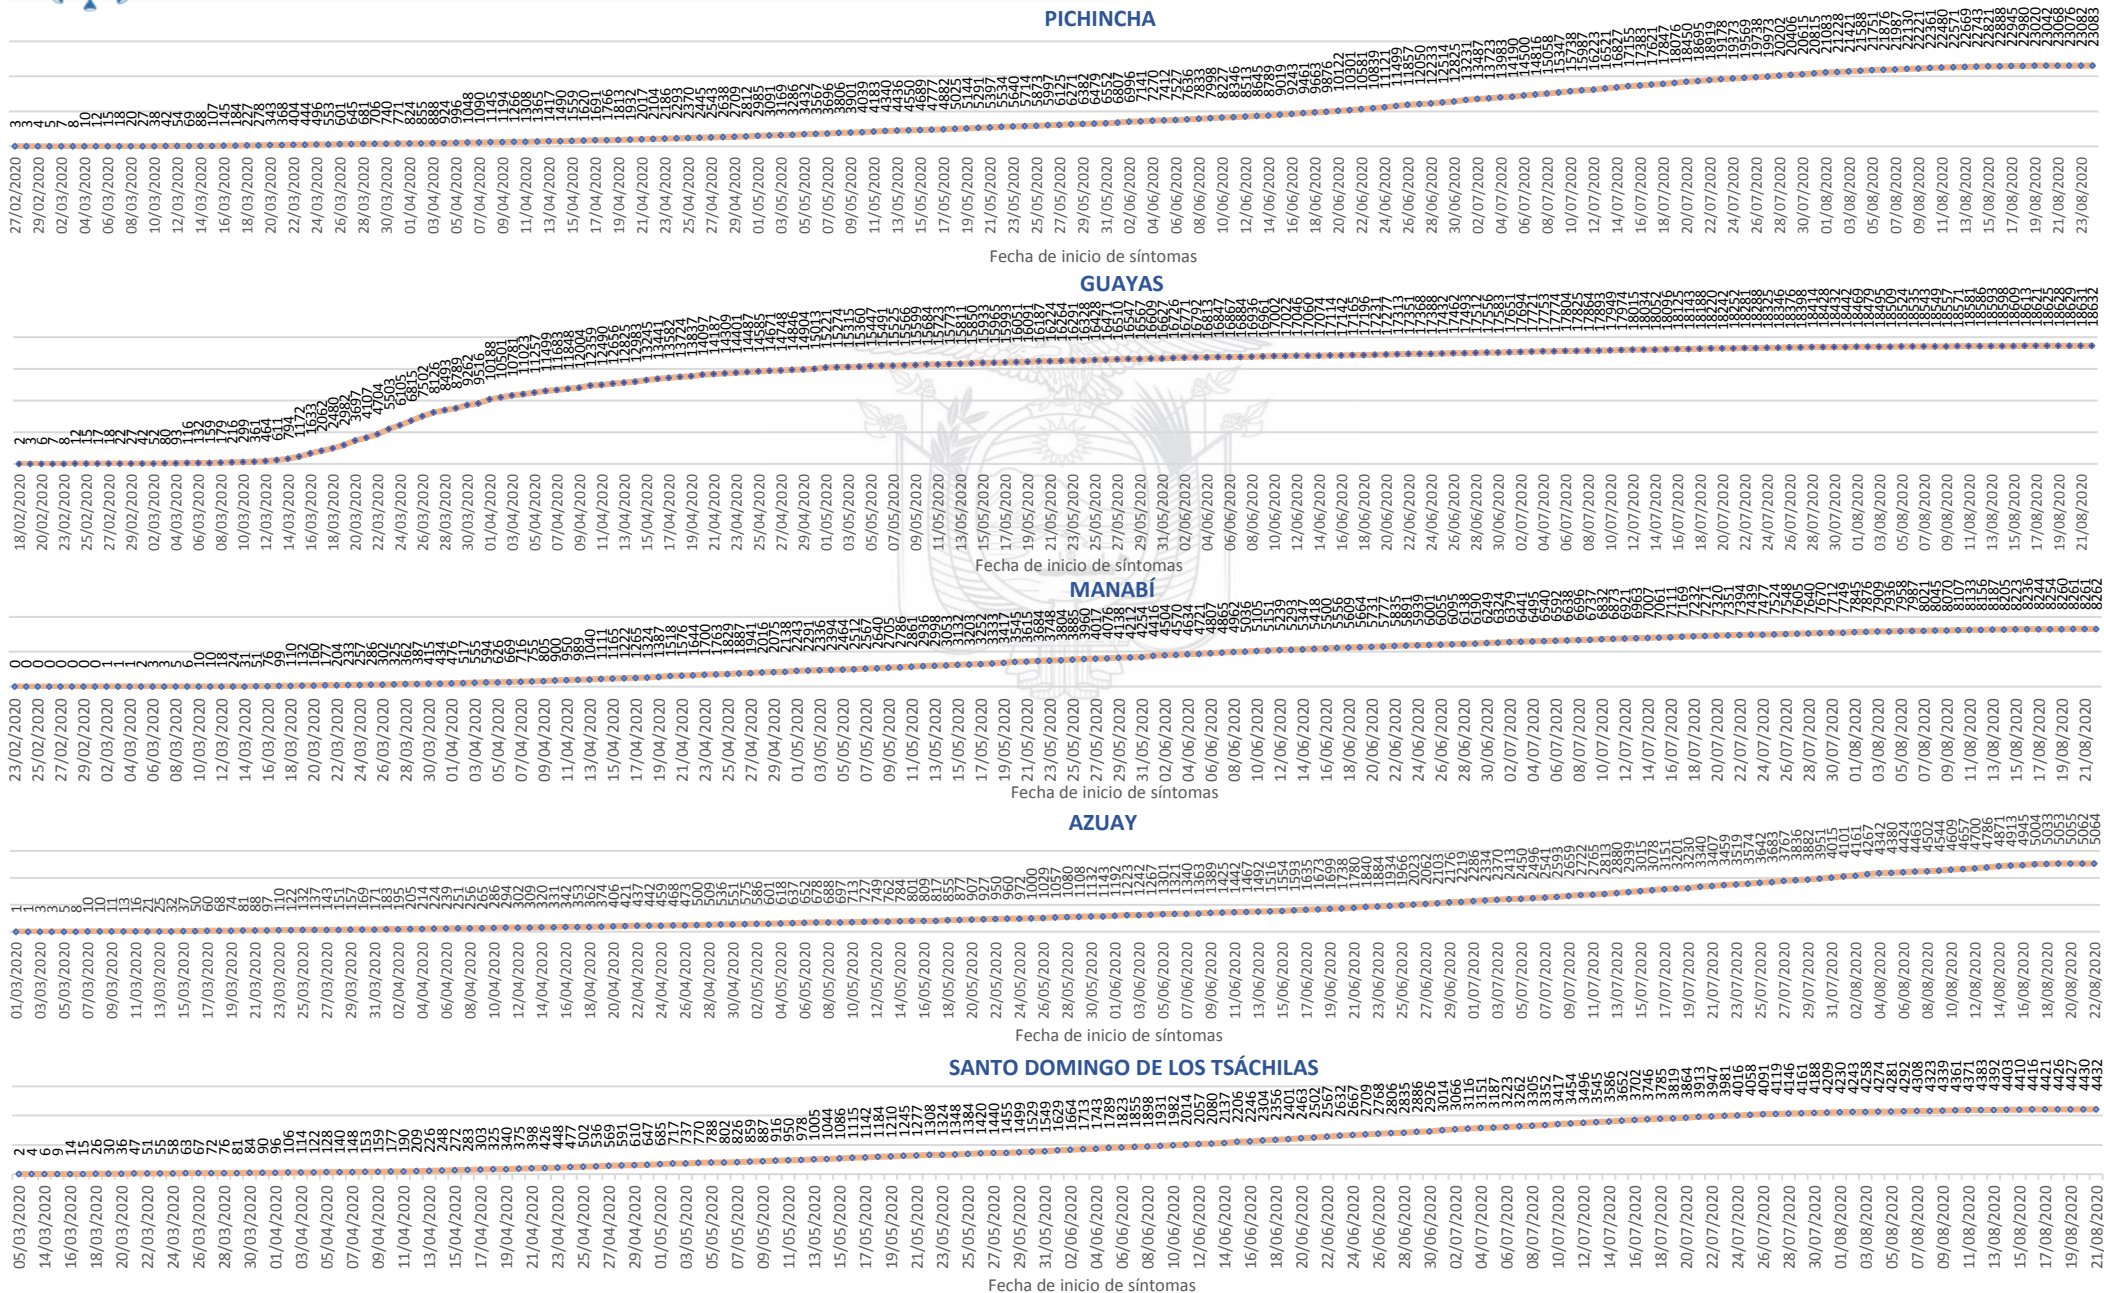

SITUACIÓN NACIONAL POR COVID-19

INFOGRAFÍA N°181

Inicio 29/02/2020- Corte 26/08/2020 08:00

LÍNEAS DE TENDENCIAS ACUMULADAS POR FECHA DE INICIO DE SÍNTOMAS EN PROVINCIAS DE MAYOR INCIDENCIA DEL COVID-19

Región Costa	
Provincia/Cantón	Confirmado
El Oro	4234
Arenillas	259
Huaquillas	222
Machala	2079
Pasaje	155
Santa Rosa	553
Atahualpa	26
Zaruma	185
Portovelo	416
El Guabo	119
Balsas	45
Las Lajas	5
Marcabellí	4
Chilla	1
Piñas	165
Esmeraldas	3503
Esmeraldas	1488
Quinindé	1007
Rioverde	218
Atacames	277
Muisne	134
San Lorenzo	88
Eloy Alfaro	291
Guayas	18632
Alfredo Baquerizo Moreno	32
Balao	55
Balzar	248
Colimes	49
Daule	822
Durán	1006
Empalme	364
Guayaquil	12653
Milagro	769
Naranjal	275
Pedro Carbo	196
Salitre	204
Samborondón	759
Santa Lucía	81
Playas	170
Simón Bolívar	21
San Jacinto De Yaguachi	221
Palestina	44
El Triunfo	229
Lomas De Sargentillo	64
Naranjito	161
Crmel, Marcelino Maridueña	13
Nobol	29
Gral. Antonio Elizalde	135
Isidro Ayora	32
Los Ríos	3147
Baba	63
Babahoyo	1095
Buena Fe	223
Mocache	26
Montalvo	79
Palenque	49
Puebloviejo	95
Quevedo	577
Urdaneta	102
Ventanas	469
Vinces	179
Quinsaloma	132
Valencia	58

Manabí	
24 De Mayo	133
Bolívar	192
Jipijapa	375
Manta	963
Montecristi	288
Portoviejo	2577
Rocafuerte	223
Santa Ana	239
Sucre	419
Paján	158
Jaramijó	71
Olmedo	45
Junín	104
El Carmen	390
Puerto López	170
Pichincha	114
Chone	983
Flavio Alfaro	129
Pedernales	326
Tosagua	211
Jama	71
San Vicente	81
Santa Elena	1251
Santa Elena	504
La Libertad	440
Salinas	307
Sto. Domingo Tsáchilas	4432
La Concordia	737
Santo Domingo	3695
Total Región Costa	43461
Región Sierra	
Provincia/Cantón	Confirmado
Azuay	5064
Camilo Ponce Enríquez	155
Cuenca	4148
Gualaceo	191
Santa Isabel	100
El Pan	20
Nabón	19
Paute	231
Sígsig	78
Sevilla De Oro	36
San Fernando	7
Guachapala	12
Girón	25
Pucara	11
Chordeleg	30
Oña	1
Bolívar	1417
Chillanes	44
Chimbo	52
Guaranda	726
San Miguel	92
Echeandía	204
Caluma	174
Las Navas	125