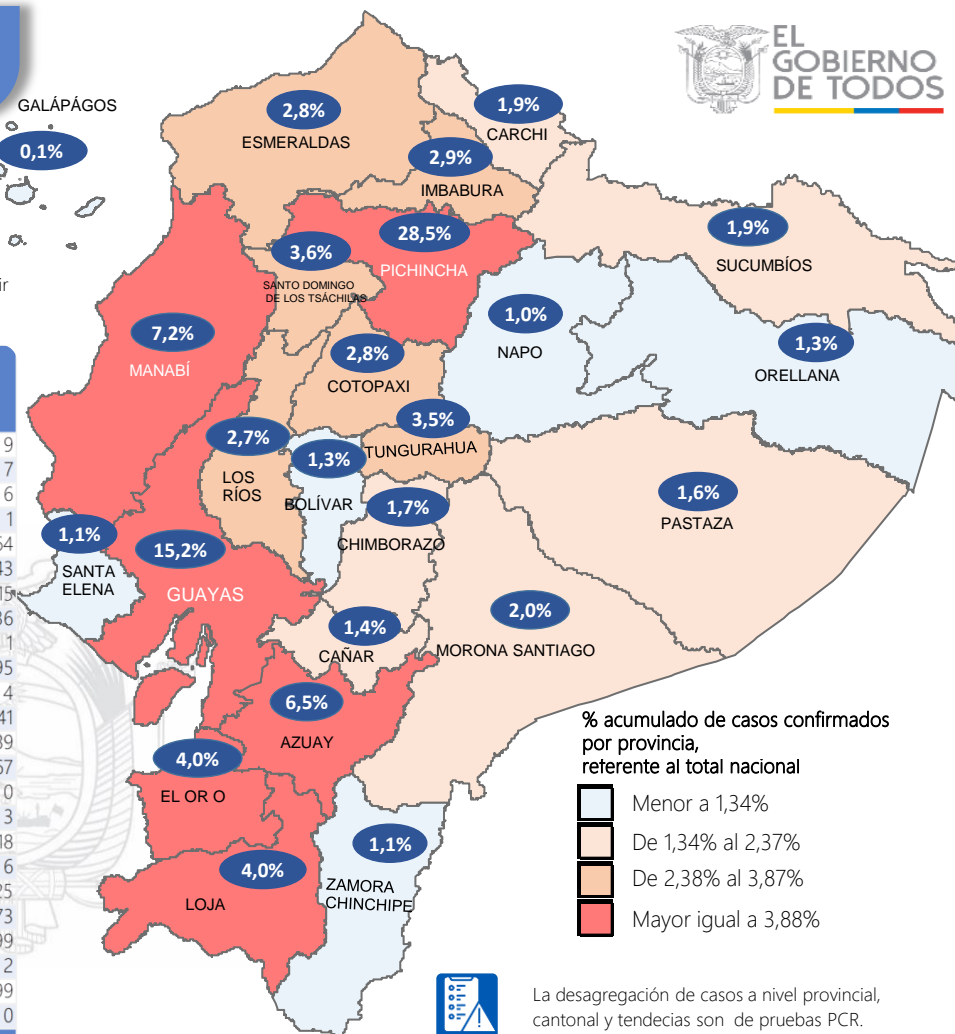

*Detalle de fallecidos

Confirmados	Probables	Total
7.470	3.803	11.273

*Fallecidos por Covid-19: corresponde a los fallecidos confirmados con una prueba RT-PCR positiva, fallecidos probables que son las personas con síntomas, otras pruebas de laboratorio o imagen relacionados a Covid-19, sin una prueba RT-PCR.

Provincia	Confirmados por RT-PCR	Fallecidos confirmados por RT-PCR	Fallecidos probables
Azuay	8.761	150	9
Bolívar	1.760	63	7
Cañar	1.888	69	6
Carchi	2.552	89	1
Chimborazo	2.262	292	64
Cotopaxi	3.701	221	43
El Oro	5.371	390	115
Esmeraldas	3.710	206	36
Galápagos	197	1	1
Guayas	20.337	1.713	1.595
Imbabura	3.839	118	4
Loja	5.315	193	41
Los Ríos	3.669	336	189
Manabí	9.651	931	867
Morona Santiago	2.704	21	0
Napo	1.296	69	3
Orellana	1.719	51	18
Pastaza	2.106	52	6
Pichincha	38.174	1.414	225
Santa Elena	1.470	365	273
Sto. Domingo Tsáchilas	4.844	345	99
Sucumbíos	2.529	90	2
Tungurahua	4.665	244	199
Zamora Chinchipe	1.461	47	0
Total general	133.981	7.470	3.803

A fin de facilitar la lectura del indicador "casos fallecidos" y proporcionar la información desagregada por provincias se desglosa el número de fallecidos con Covid-19 confirmados por una prueba RT-PCR y los fallecidos probables con Covid-19.

La desagregación de casos a nivel provincial, cantonal y tendencias son de pruebas PCR.

213.801

Total casos descartados

18.470

Casos con alta hospitalaria

684

Hospitalizados estables

367

Hospitalizados pronóstico reservado

Llamadas 171, relacionadas a Covid 19	Teleconsulta	Atenciones en establecimientos de salud - MSP	Seguimiento telefónico	Seguimiento en domicilio
834.031	110.794	18.610	309.413	70.303

- Llamadas al 171 relacionadas a Covid-19: número de llamadas (acumuladas) atendidas por la plataforma 171 relacionadas a Covid-19.
- Teleconsulta: ciudadanos atendidos a través del APP SALUDEDEC y por un médico del 171.
- Citas en establecimientos de salud del MSP: citas agendadas a través del 171 en establecimientos del primer nivel de atención.
- Seguimiento telefónico: llamadas a pacientes con diagnóstico confirmado, seguidos vía telefónica en primer nivel, por un profesional del MSP.
- Seguimiento en domicilio: visitas domiciliarias a pacientes con diagnóstico confirmado, desde el primer nivel de atención, por un profesional del MSP.