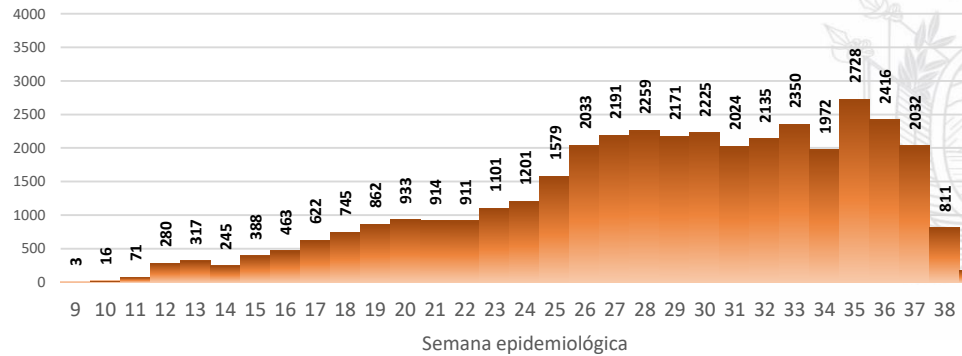

- Llamadas al 171 relacionadas a Covid-19: número de llamadas (acumuladas) atendidas por la plataforma 171 relacionadas a Covid-19.
- Teleconsulta: ciudadanos atendidos a través del APP SALUDEDEC y por un médico del 171.
- Citas en establecimientos de salud del MSP: citas agendadas a través del 171 en establecimientos del primer nivel de atención.
- Seguimiento telefónico: llamadas a pacientes con diagnóstico confirmado, seguidos vía telefónica en primer nivel, por un profesional del MSP.
- Seguimiento en domicilio: visitas domiciliarias a pacientes con diagnóstico confirmado, desde el primer nivel de atención, por un profesional del MSP.

SITUACIÓN NACIONAL POR COVID-19 INFOGRAFÍA N°212

Inicio 29/02/2020- Corte 26/09/2020 08:00

CURVA EPIDEMIOLÓGICA DE CASOS COVID-19 ACUMULADOS POR SEMANA EPIDEMIOLÓGICA

Pichincha

Guayas

Manabí

Azuay

Curva epidémica casos confirmados Covid-19 nos permite conocer la evolución de los casos confirmados con COVID-19 a lo largo de la pandemia, agrupados por semana epidemiológica, tomando en cuenta la fecha de inicio de síntomas.