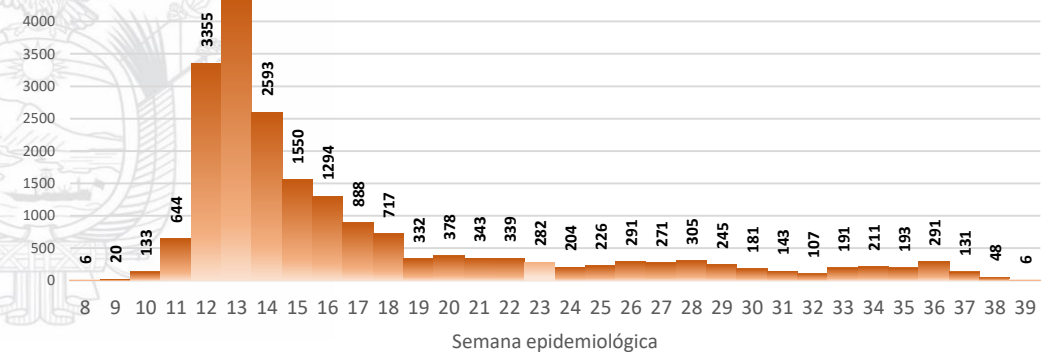

SITUACIÓN NACIONAL POR COVID-19 INFOGRAFÍA N°212

Inicio 29/02/2020- Corte 26/09/2020 08:00

CURVA EPIDEMIOLÓGICA DE CASOS COVID-19 ACUMULADOS POR SEMANA EPIDEMIOLÓGICA

Pichincha

Guayas

Manabí

Azuay

Curva epidémica casos confirmados Covid-19 nos permite conocer la evolución de los casos confirmados con COVID-19 a lo largo de la pandemia, agrupados por semana epidemiológica, tomando en cuenta la fecha de inicio de síntomas.

Semana epidemiológica: Es un periodo de tiempo adoptado a nivel internacional; inicia en domingo y termina en sábado y nos permite analizar la evolución de las enfermedades o eventos, sujetos a vigilancia epidemiológica.