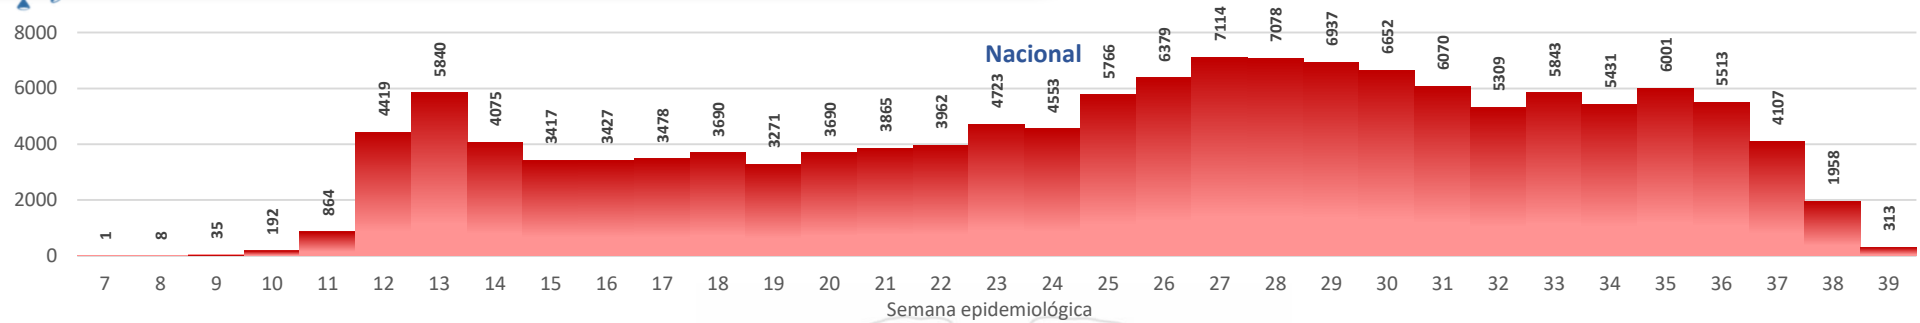

- Llamadas al 171 relacionadas a Covid-19: número de llamadas (acumuladas) atendidas por la plataforma 171 relacionadas a Covid-19.
- Teleconsulta: ciudadanos atendidos a través del APP SALUDEDEC y por un médico del 171.
- Citas en establecimientos de salud del MSP: citas agendadas a través del 171 en establecimientos del primer nivel de atención.
- Seguimiento telefónico: llamadas a pacientes con diagnóstico confirmado, seguidos vía telefónica en primer nivel, por un profesional del MSP.
- Seguimiento en domicilio: visitas domiciliarias a pacientes con diagnóstico confirmado, desde el primer nivel de atención, por un profesional del MSP.

SITUACIÓN NACIONAL POR COVID-19 INFOGRAFÍA N°212

Inicio 29/02/2020- Corte 26/09/2020 08:00

CURVA EPIDEMIOLÓGICA DE CASOS COVID-19 ACUMULADOS POR SEMANA EPIDEMIOLÓGICA

Pichincha

Guayas

Manabí

Azuay

Curva epidémica casos confirmados Covid-19 nos permite conocer la evolución de los casos confirmados con COVID-19 a lo largo de la pandemia, agrupados por semana epidemiológica, tomando en cuenta la fecha de inicio de síntomas.

Semana epidemiológica: Es un periodo de tiempo adoptado a nivel internacional; inicia en domingo y termina en sábado y nos permite analizar la evolución de las enfermedades o eventos, sujetos a vigilancia epidemiológica.