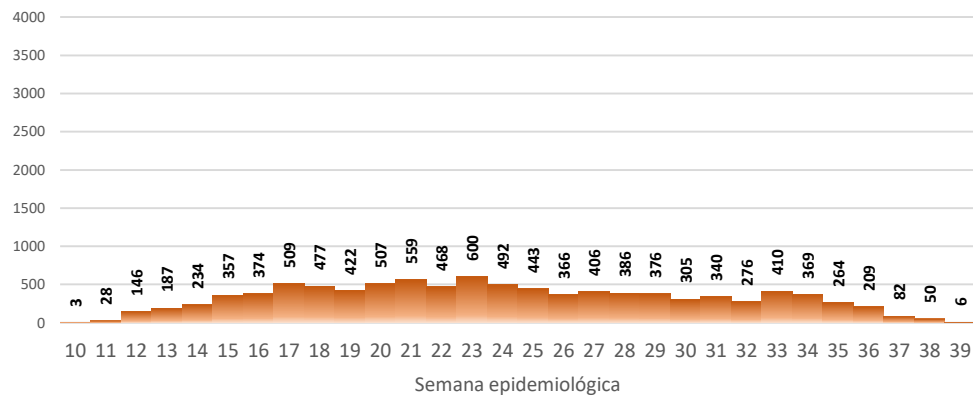

SITUACIÓN NACIONAL POR COVID-19 INFOGRAFÍA N°212

Inicio 29/02/2020- Corte 26/09/2020 08:00

CURVA EPIDEMIOLÓGICA DE CASOS COVID-19 ACUMULADOS POR SEMANA EPIDEMIOLÓGICA

Pichincha

Guayas

Manabí

Azuay

Curva epidémica casos confirmados Covid-19 nos permite conocer la evolución de los casos confirmados con COVID-19 a lo largo de la pandemia, agrupados por semana epidemiológica, tomando en cuenta la fecha de inicio de síntomas.

Semana epidemiológica: Es un periodo de tiempo adoptado a nivel internacional; inicia en domingo y termina en sábado y nos permite analizar la evolución de las enfermedades o eventos, sujetos a vigilancia epidemiológica.