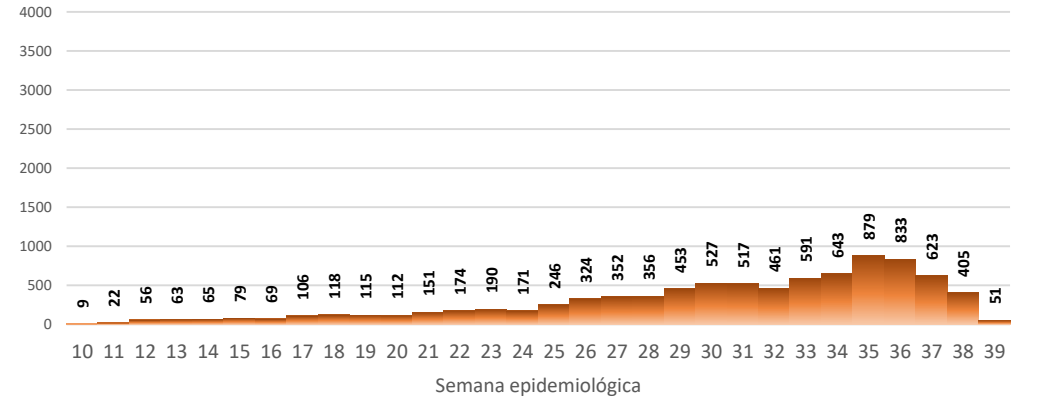

SITUACIÓN NACIONAL POR COVID-19 INFOGRAFÍA N°212

Inicio 29/02/2020- Corte 26/09/2020 08:00

CURVA EPIDEMIOLÓGICA DE CASOS COVID-19 ACUMULADOS POR SEMANA EPIDEMIOLÓGICA

Pichincha

Guayas

Manabí

Azuay

Curva epidémica casos confirmados Covid-19 nos permite conocer la evolución de los casos confirmados con COVID-19 a lo largo de la pandemia, agrupados por semana epidemiológica, tomando en cuenta la fecha de inicio de síntomas.

Semana epidemiológica: Es un periodo de tiempo adoptado a nivel internacional; inicia en domingo y termina en sábado y nos permite analizar la evolución de las enfermedades o eventos, sujetos a vigilancia epidemiológica.