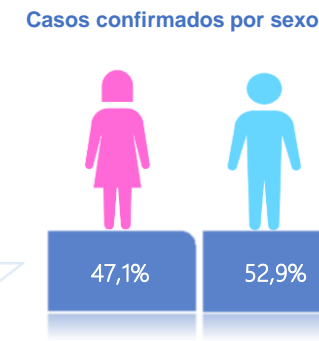

SITUACIÓN NACIONAL POR COVID-19 INFOGRAFÍA N°212

Inicio 29/02/2020- Corte 26/09/2020 08:00

133.981

Casos confirmados con pruebas PCR

102.852

*Pacientes recuperados

Se han tomado **416.298** muestras para RT-PCR.

Este indicador, de actualización diaria, reporta el número acumulado de las muestras tomadas para la realización de la prueba RT-PCR en los laboratorios autorizados en Ecuador. Cabe indicar que puede existir más de una muestra por persona durante el proceso diagnóstico.

***81,36%** pacientes recuperados respecto a confirmados PCR. Los **pacientes recuperados** son aquellos que han sido ingresado al sistema de vigilancia con al menos una prueba RT-PCR positivo, han pasado al menos 29 días desde la fecha de inicio de síntomas y están vivos. Este indicador se mostrará acumulado semanalmente cada domingo.

*Detalle de fallecidos

Confirmados	Probables	Total
7.470	3.803	11.273

*Fallecidos por Covid-19: corresponde a los fallecidos confirmados con una prueba RT-PCR positiva, fallecidos probables que son las personas con síntomas, otras pruebas de laboratorio o imagen relacionados a Covid-19, sin una prueba RT-PCR.

Provincia	Confirmados por RT-PCR	Fallecidos confirmados por RT-PCR	Fallecidos probables
Azuay	8.761	150	9
Bolívar	1.760	63	7
Cañar	1.888	69	6
Carchi	2.552	89	1
Chimborazo	2.262	292	64
Cotopaxi	3.701	221	43
El Oro	5.371	390	115
Esmeraldas	3.710	206	36
Galápagos	197	1	1
Guayas	20.337	1.713	1.595
Imbabura	3.839	118	4
Loja	5.315	193	41
Los Ríos	3.669	336	189
Manabí	9.651	931	867
Morona Santiago	2.704	21	0
Napo	1.296	69	3
Orellana	1.719	51	18
Pastaza	2.106	52	6
Pichincha	38.174	1.414	225
Santa Elena	1.470	365	273
Sto. Domingo Tsáchilas	4.844	345	99
Sucumbíos	2.529	90	2
Tungurahua	4.665	244	199
Zamora Chinchipe	1.461	47	0
Total general	133.981	7.470	3.803