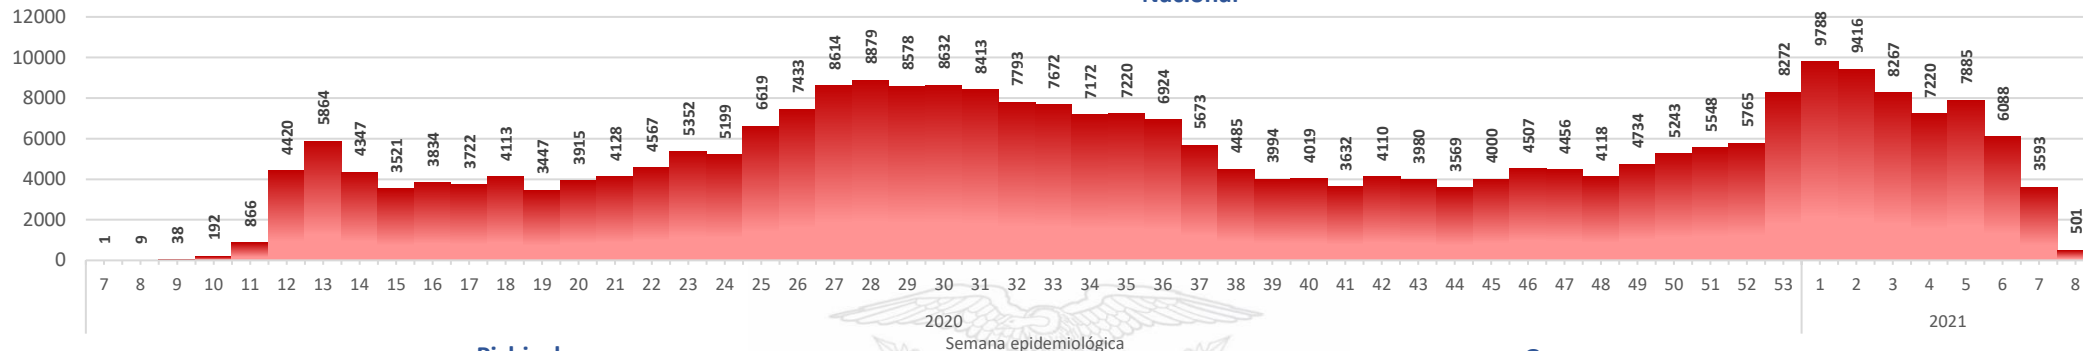

SITUACIÓN NACIONAL POR COVID-19

INFOGRAFÍA N°366

Inicio 29/02/2020- Corte 27/02/2021 08:00

CURVA EPIDEMIOLÓGICA DE CASOS COVID-19 ACUMULADOS POR SEMANA EPIDEMIOLÓGICA

Nacional

Pichincha