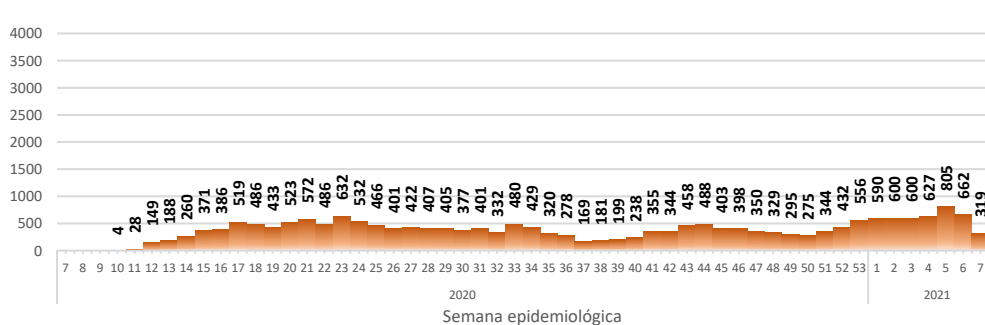

SITUACIÓN NACIONAL POR COVID-19

INFOGRAFÍA N°366

Inicio 29/02/2020- Corte 27/02/2021 08:00

CURVA EPIDEMIOLÓGICA DE CASOS COVID-19 ACUMULADOS POR SEMANA EPIDEMIOLÓGICA

Nacional

Pichincha

Guayas

Manabí

Azuay

Curva epidémica casos confirmados Covid-19 nos permite conocer la evolución de los casos confirmados con COVID-19 a lo largo de la pandemia, agrupados por semana epidemiológica, tomando en cuenta la fecha de inicio de síntomas.

Semana epidemiológica: Es un periodo de tiempo adoptado a nivel internacional; inicia en domingo y termina en sábado y nos permite analizar la evolución de las enfermedades o eventos, sujetos a vigilancia epidemiológica.