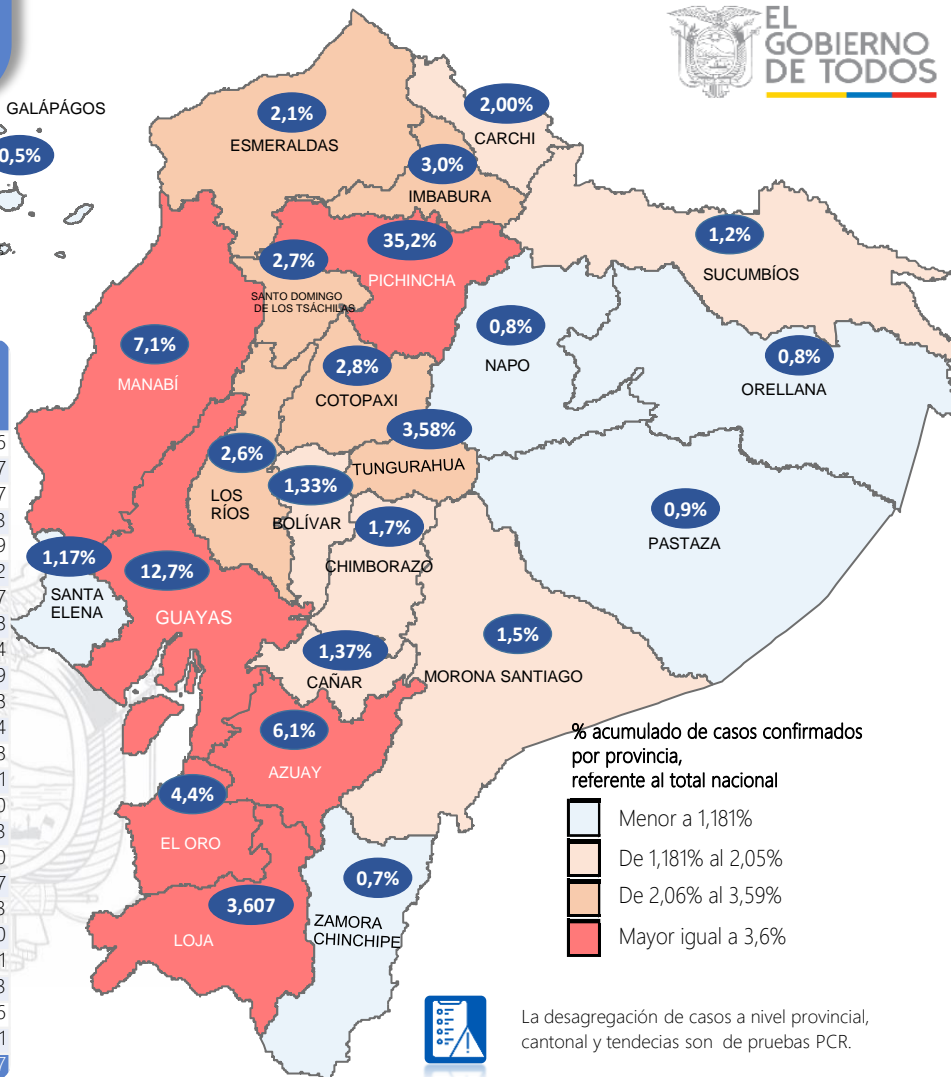

# SITUACIÓN NACIONAL POR COVID-19

## INFOGRAFÍA N°366

Inicio 29/02/2020- Corte 27/02/2021 08:00

**284.347**

Casos confirmados con pruebas PCR

**238.817**

\*Pacientes recuperados

Se han tomado **1.005.188** muestras para RT-PCR.

Este indicador, de actualización diaria, reporta el número acumulado de las muestras tomadas para la realización de la prueba RT-PCR en los laboratorios autorizados en Ecuador. Cabe indicar que puede existir más de una muestra por persona durante el proceso diagnóstico.

Provincia	Confirmados por RT-PCR	Fallecidos confirmados por RT-PCR	Fallecidos probables
Azuay	17.321	305	26
Bolívar	3789	81	17
Cañar	3.898	112	7
Carchi	5680	186	3
Chimborazo	4.944	398	129
Cotopaxi	8057	385	82
El Oro	12.495	720	217
Esmeraldas	6024	267	58
Galápagos	1.305	8	4
Guayas	36039	2070	1719
Imbabura	8.586	253	18
Loja	10255	291	54
Los Ríos	7.381	380	248
Manabí	20312	1572	1081
Morona Santiago	4.371	41	0
Napo	2166	84	3
Orellana	2.315	59	20
Pastaza	2633	67	17
Pichincha	100.116	2.282	313
Santa Elena	3339	410	280
Sto. Domingo Tsáchilas	7.814	460	121
Sucumbíos	3414	109	3
Tungurahua	10.175	432	326
Zamora Chinchipe	1918	60	1
<b>Total</b>	<b>284.347</b>	<b>11.032</b>	<b>4.747</b>

A fin de facilitar la lectura del indicador "casos fallecidos" y proporcionar la información desagregada por provincias se desglosa el número de fallecidos con Covid-19 confirmados por una prueba RT-PCR y los fallecidos probables con Covid-19.