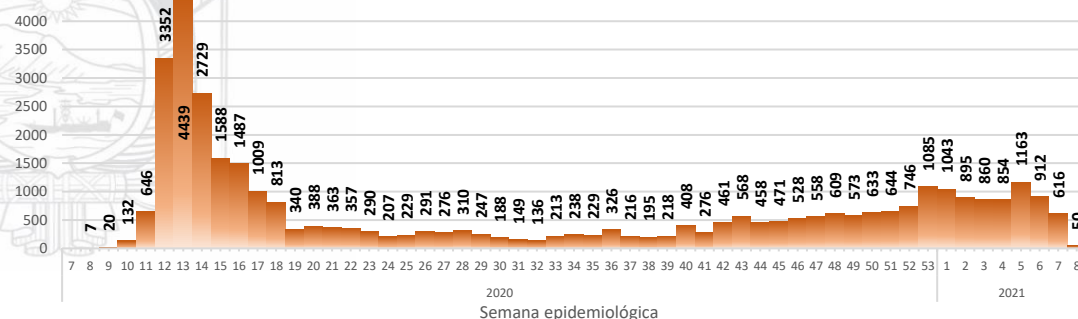

SITUACIÓN NACIONAL POR COVID-19

INFOGRAFÍA N°366

Inicio 29/02/2020- Corte 27/02/2021 08:00

CURVA EPIDEMIOLÓGICA DE CASOS COVID-19 ACUMULADOS POR SEMANA EPIDEMIOLÓGICA

Nacional

Pichincha

Guayas

Manabí

Azuay

Curva epidémica casos confirmados Covid-19 nos permite conocer la evolución de los casos confirmados con COVID-19 a lo largo de la pandemia, agrupados por semana epidemiológica, tomando en cuenta la fecha de inicio de síntomas.

Semana epidemiológica: Es un periodo de tiempo adoptado a nivel internacional; inicia en domingo y termina en sábado y nos permite analizar la evolución de las enfermedades o eventos, sujetos a vigilancia epidemiológica.