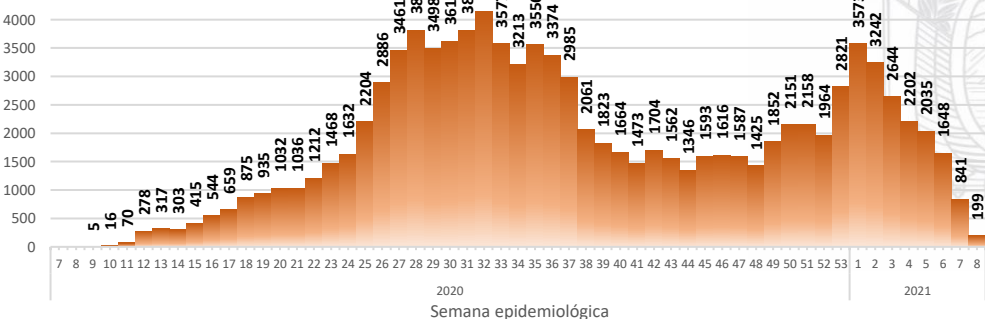

SITUACIÓN NACIONAL POR COVID-19

INFOGRAFÍA N°366

Inicio 29/02/2020- Corte 27/02/2021 08:00

CURVA EPIDEMIOLÓGICA DE CASOS COVID-19 ACUMULADOS POR SEMANA EPIDEMIOLÓGICA

Nacional

Pichincha

Guayas

Manabí

Azuay

Curva epidémica casos confirmados Covid-19 nos permite conocer la evolución de los casos confirmados con COVID-19 a lo largo de la pandemia, agrupados por semana epidemiológica, tomando en cuenta la fecha de inicio de síntomas.

Semana epidemiológica: Es un periodo de tiempo adoptado a nivel internacional; inicia en domingo y termina en sábado y nos permite analizar la evolución de las enfermedades o eventos, sujetos a vigilancia epidemiológica.