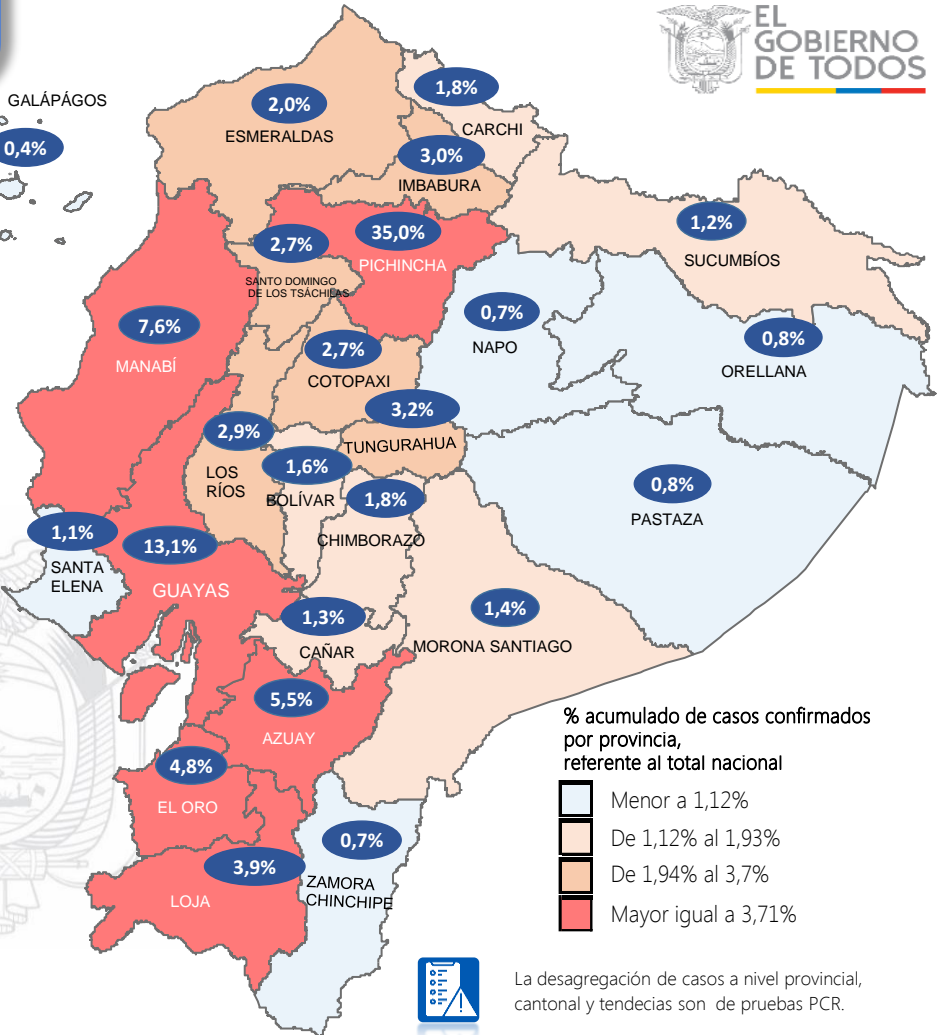

*Detalle de fallecidos

Confirmados	Probables	Total
13.281	5.108	18.389

*Fallecidos por Covid-19: corresponde a los fallecidos confirmados con una prueba RT-PCR positiva, fallecidos probables que son las personas con síntomas, otras pruebas de laboratorio o imagen relacionados a Covid-19, sin una prueba RT-PCR.

835.567

Total casos descartados

40.136

Casos con alta hospitalaria

1.444

Hospitalizados estables

614

Hospitalizados pronóstico reservado

Llamadas 171, relacionadas a Covid 19	Teleconsulta	Atenciones en establecimientos de salud - MSP	Seguimiento telefónico	Seguimiento en domicilio
1.644.800	136.077	26.251	456.058	122.327

- Llamadas al 171 relacionadas a Covid-19: número de llamadas (acumuladas) atendidas por la plataforma 171 relacionadas a Covid-19.
- Teleconsulta: ciudadanos atendidos a través del APP SALUDEC y por un médico del 171.
- Atenciones en establecimientos de salud del MSP: citas agendadas a través del 171 en establecimientos del primer nivel de atención.
- Seguimiento telefónico: llamadas a pacientes con diagnóstico confirmado, seguidos vía telefónica en primer nivel, por un profesional del MSP.
- Seguimiento en domicilio: visitas domiciliarias a pacientes con diagnóstico confirmado, desde el primer nivel de atención, por un profesional del MSP.

GALÁPAGOS

0,4%