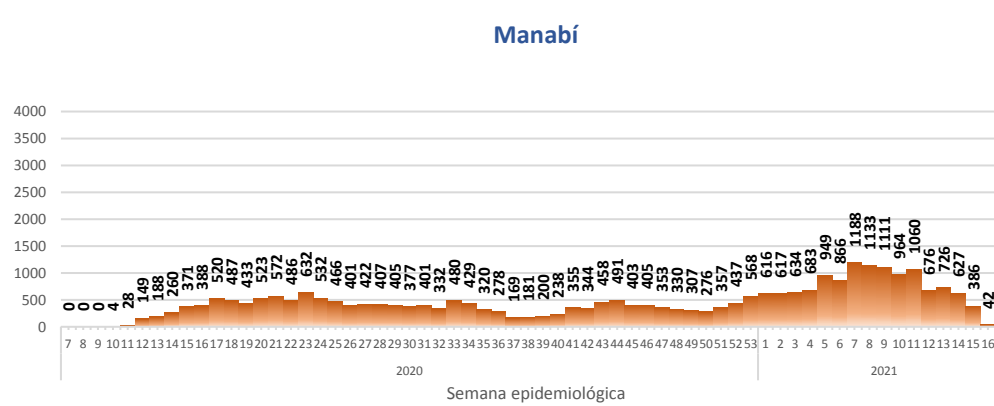

GALÁPAGOS

0,4%

% acumulado de casos confirmados por provincia, reterente al total nacional

- Menor a 1,12%
- De 1,12% al 1,93%
- De 1,94% al 3,7%
- Mayor igual a 3,71%

La desagregación de casos a nivel provincial, cantonal y tendencias son de pruebas PCR.

Casos confirmados por grupo etario

Casos confirmados por sexo

SITUACIÓN NACIONAL POR COVID-19

INFOGRAFÍA N°425

Inicio 29/02/2020- Corte 27/04/2021 08:00

CURVA EPIDEMIOLÓGICA DE CASOS COVID-19 ACUMULADOS POR SEMANA EPIDEMIOLÓGICA

Curva epidémica casos confirmados Covid-19 nos permite conocer la evolución de los casos confirmados con COVID-19 a lo largo de la pandemia, agrupados por semana epidemiológica, tomando en cuenta la fecha de inicio de síntomas.
 Semana epidemiológica: Es un periodo de tiempo adoptado a nivel internacional; inicia en domingo y termina en sábado y nos permite analizar la evolución de las enfermedades o eventos, sujetos a vigilancia epidemiológica.