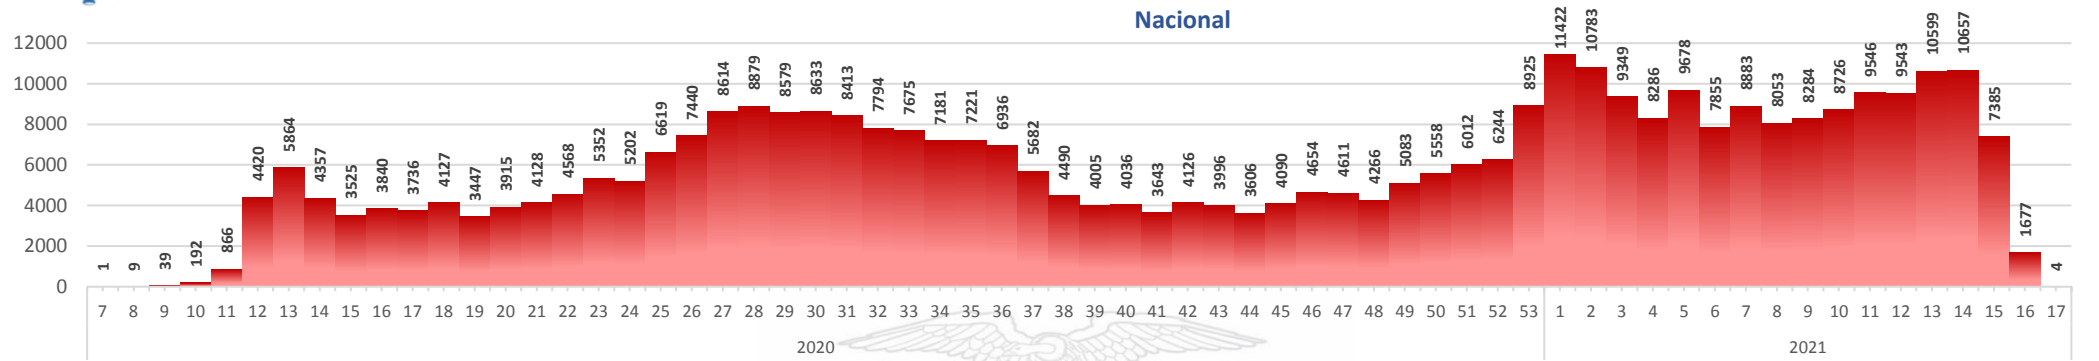

Casos confirmados por grupo etario

Casos confirmados por sexo

SITUACIÓN NACIONAL POR COVID-19

INFOGRAFÍA N°425

Inicio 29/02/2020- Corte 27/04/2021 08:00

CURVA EPIDEMIOLÓGICA DE CASOS COVID-19 ACUMULADOS POR SEMANA EPIDEMIOLÓGICA

Curva epidémica casos confirmados Covid-19 nos permite conocer la evolución de los casos confirmados con COVID-19 a lo largo de la pandemia, agrupados por semana epidemiológica, tomando en cuenta la fecha de inicio de síntomas.
 Semana epidemiológica: Es un periodo de tiempo adoptado a nivel internacional; inicia en domingo y termina en sábado y nos permite analizar la evolución de las enfermedades o eventos, sujetos a vigilancia epidemiológica.