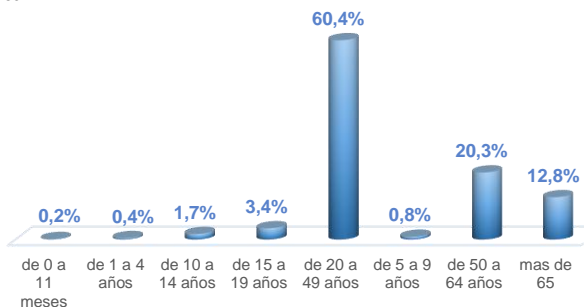

GALÁPAGOS

0,4%

% acumulado de casos confirmados por provincia, reterente al total nacional

- Menor a 1,12%
- De 1,12% al 1,93%
- De 1,94% al 3,7%
- Mayor igual a 3,71%

La desagregación de casos a nivel provincial, cantonal y tendencias son de pruebas PCR.

Casos confirmados por grupo etario

Casos confirmados por sexo

SITUACIÓN NACIONAL POR COVID-19

INFOGRAFÍA N°425

Inicio 29/02/2020- Corte 27/04/2021 08:00

CURVA EPIDEMIOLÓGICA DE CASOS COVID-19 ACUMULADOS POR SEMANA EPIDEMIOLÓGICA

Curva epidémica casos confirmados Covid-19 nos permite conocer la evolución de los casos confirmados con COVID-19 a lo largo de la pandemia, agrupados por semana epidemiológica, tomando en cuenta la fecha de inicio de síntomas.
 Semana epidemiológica: Es un periodo de tiempo adoptado a nivel internacional; inicia en domingo y termina en sábado y nos permite analizar la evolución de las enfermedades o eventos, sujetos a vigilancia epidemiológica.