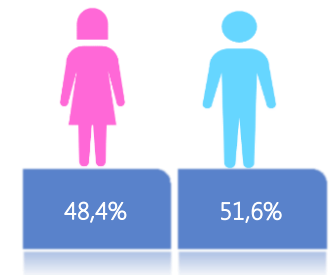

Casos confirmados por grupo etario

Casos confirmados por sexo

SITUACIÓN NACIONAL POR COVID-19

INFOGRAFÍA N°425

Inicio 29/02/2020- Corte 27/04/2021 08:00

CURVA EPIDEMIOLÓGICA DE CASOS COVID-19 ACUMULADOS POR SEMANA EPIDEMIOLÓGICA