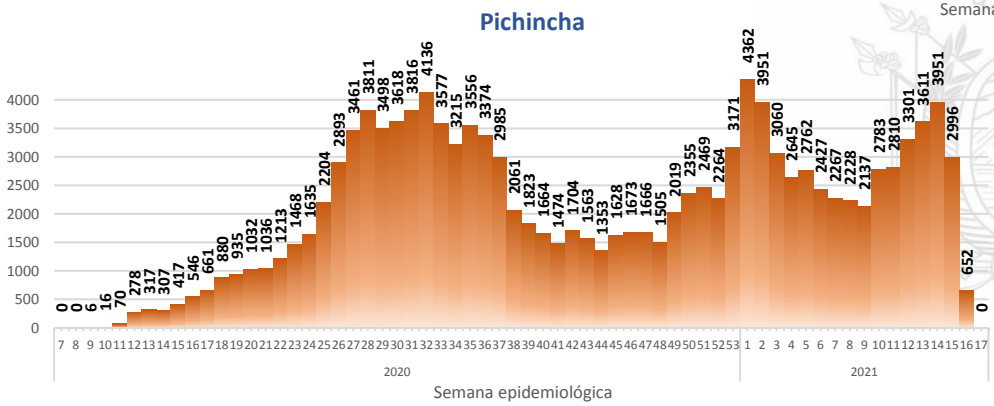

GALÁPAGOS

0,4%

% acumulado de casos confirmados por provincia, reterente al total nacional

- Menor a 1,12%
- De 1,12% al 1,93%
- De 1,94% al 3,7%
- Mayor igual a 3,71%

La desagregación de casos a nivel provincial, cantonal y tendencias son de pruebas PCR.

Casos confirmados por grupo etario

Casos confirmados por sexo

SITUACIÓN NACIONAL POR COVID-19

INFOGRAFÍA N°425

Inicio 29/02/2020- Corte 27/04/2021 08:00

CURVA EPIDEMIOLÓGICA DE CASOS COVID-19 ACUMULADOS POR SEMANA EPIDEMIOLÓGICA

Curva epidémica casos confirmados Covid-19 nos permite conocer la evolución de los casos confirmados con COVID-19 a lo largo de la pandemia, agrupados por semana epidemiológica, tomando en cuenta la fecha de inicio de síntomas.
 Semana epidemiológica: Es un periodo de tiempo adoptado a nivel internacional; inicia en domingo y termina en sábado y nos permite analizar la evolución de las enfermedades o eventos, sujetos a vigilancia epidemiológica.