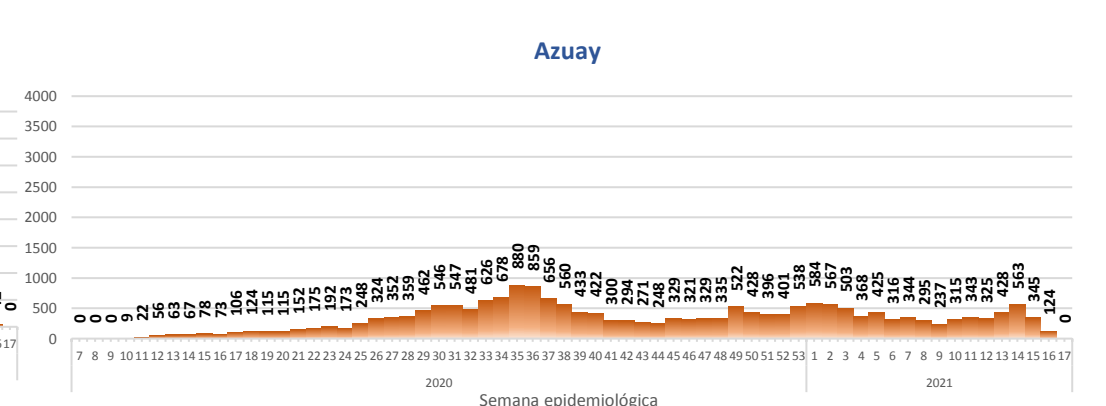

Casos confirmados por grupo etario

Casos confirmados por sexo

SITUACIÓN NACIONAL POR COVID-19

INFOGRAFÍA N°425

Inicio 29/02/2020- Corte 27/04/2021 08:00

CURVA EPIDEMIOLÓGICA DE CASOS COVID-19 ACUMULADOS POR SEMANA EPIDEMIOLÓGICA

Curva epidémica casos confirmados Covid-19 nos permite conocer la evolución de los casos confirmados con COVID-19 a lo largo de la pandemia, agrupados por semana epidemiológica, tomando en cuenta la fecha de inicio de síntomas.
 Semana epidemiológica: Es un periodo de tiempo adoptado a nivel internacional; inicia en domingo y termina en sábado y nos permite analizar la evolución de las enfermedades o eventos, sujetos a vigilancia epidemiológica.