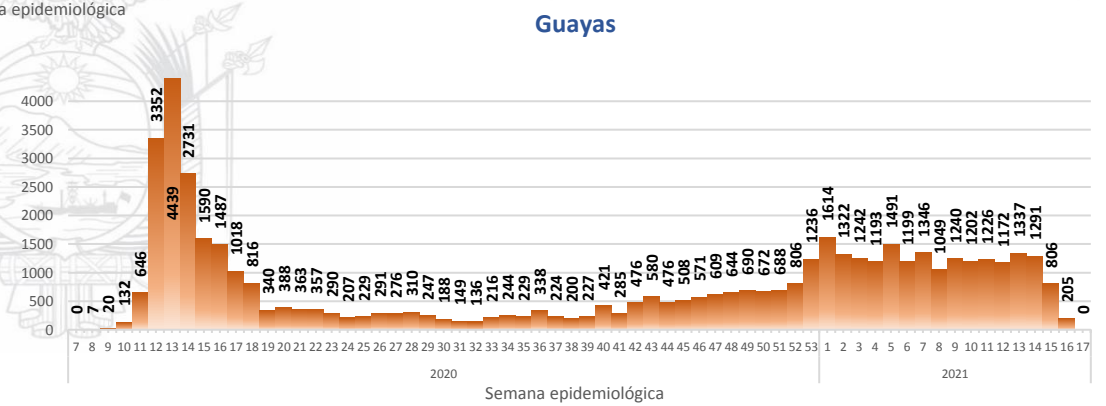

Este indicador, de actualización diaria, reporta el número acumulado de las muestras tomadas para la realización de la prueba RT-PCR en los laboratorios autorizados en Ecuador. Cabe indicar que puede existir más de una muestra por persona durante el proceso diagnóstico.

GALÁPAGOS

0,4%

% acumulado de casos confirmados por provincia, reterente al total nacional

- Menor a 1,12%
- De 1,12% al 1,93%
- De 1,94% al 3,7%
- Mayor igual a 3,71%

La desagregación de casos a nivel provincial, cantonal y tendencias son de pruebas PCR.

Casos confirmados por grupo etario

Casos confirmados por sexo

SITUACIÓN NACIONAL POR COVID-19

INFOGRAFÍA N°425

Inicio 29/02/2020- Corte 27/04/2021 08:00

CURVA EPIDEMIOLÓGICA DE CASOS COVID-19 ACUMULADOS POR SEMANA EPIDEMIOLÓGICA

Curva epidémica casos confirmados Covid-19 nos permite conocer la evolución de los casos confirmados con COVID-19 a lo largo de la pandemia, agrupados por semana epidemiológica, tomando en cuenta la fecha de inicio de síntomas.
 Semana epidemiológica: Es un periodo de tiempo adoptado a nivel internacional; inicia en domingo y termina en sábado y nos permite analizar la evolución de las enfermedades o eventos, sujetos a vigilancia epidemiológica.