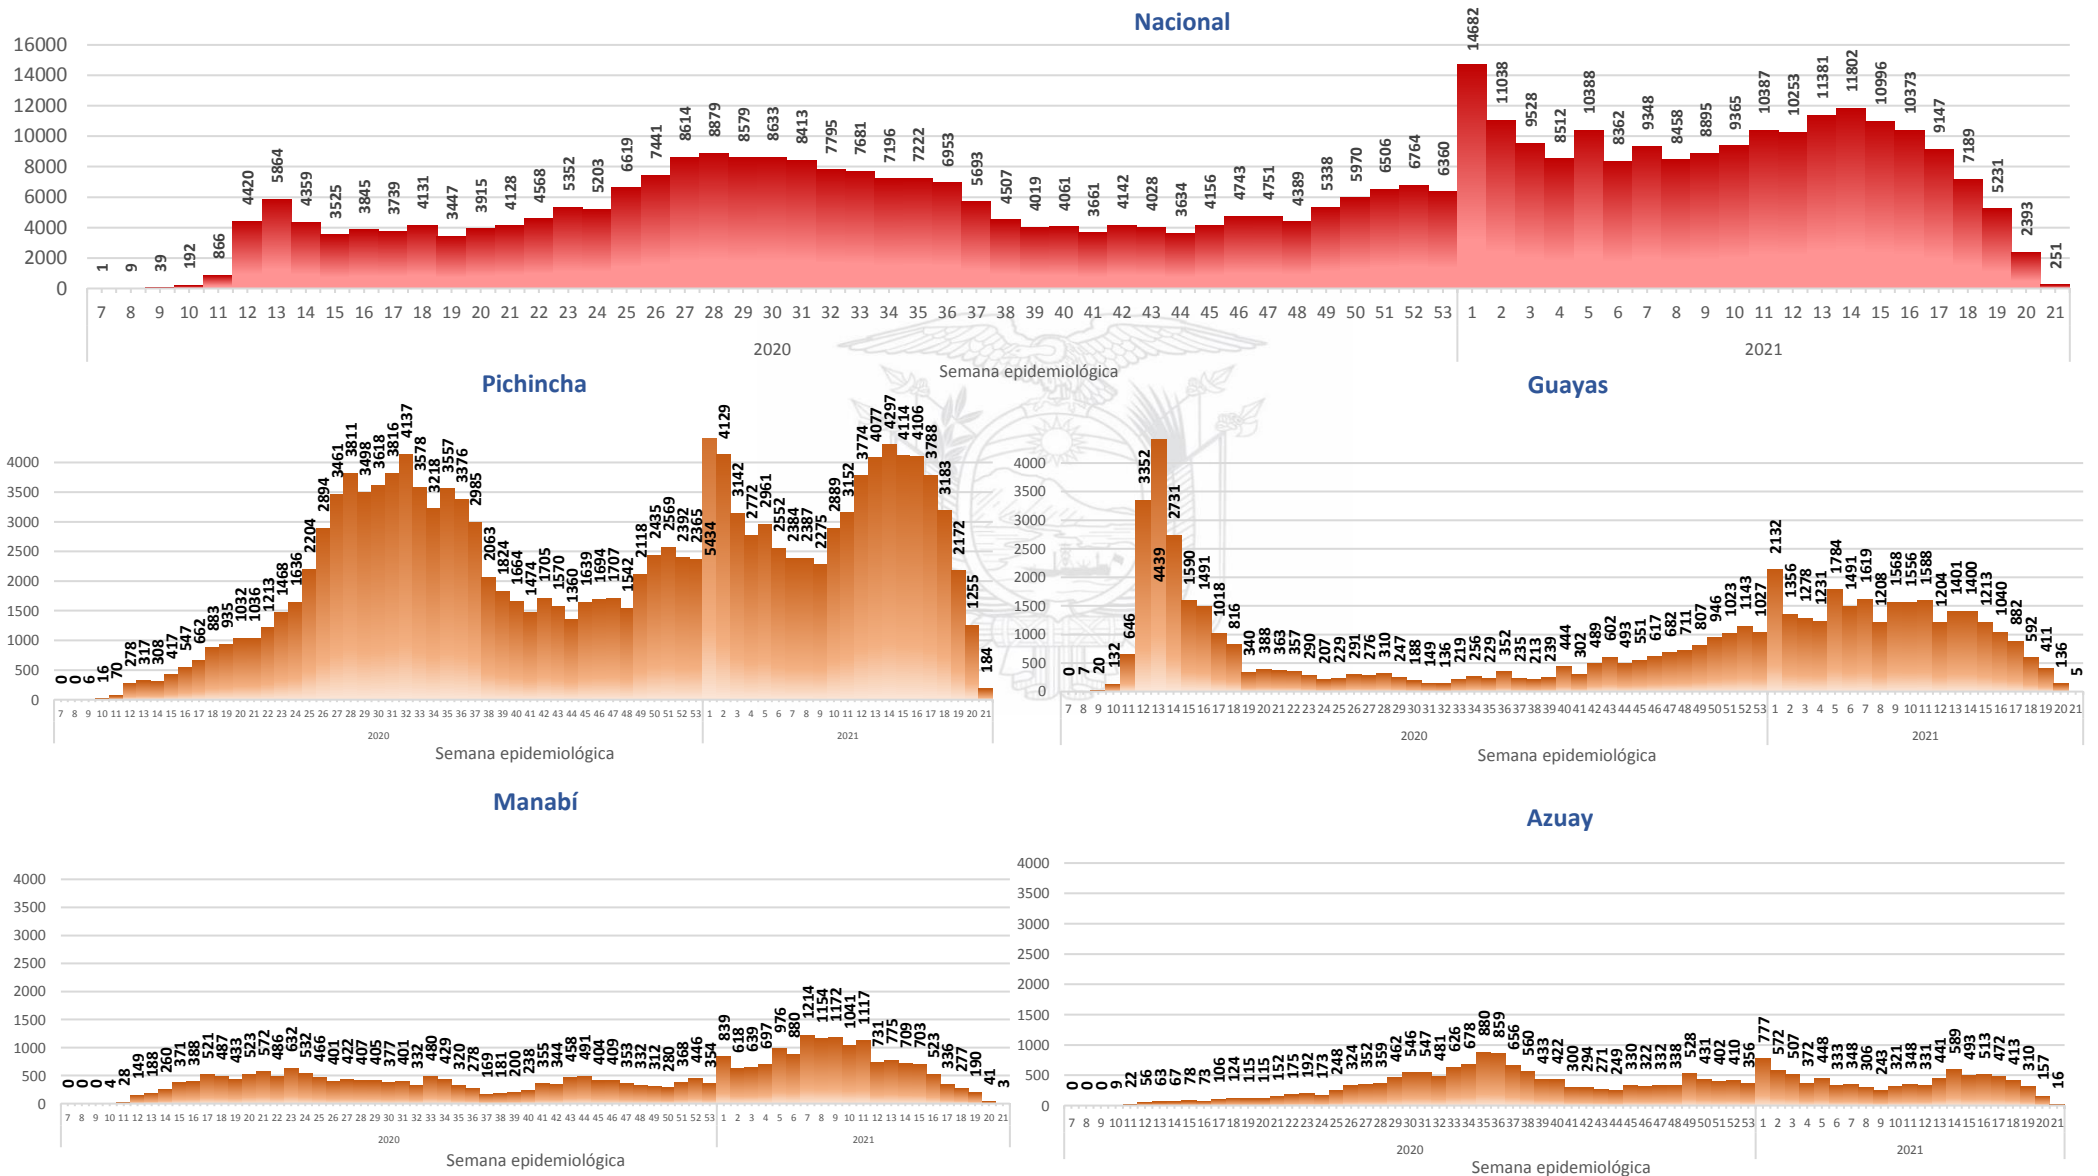

422.329

Casos confirmados con pruebas PCR

366.425

***Pacientes recuperados**

Se han tomado **1.408.901** muestras para RT-PCR.

Este indicador, de actualización diaria, reporta el número acumulado de las muestras tomadas para la realización de la prueba RT-PCR en los laboratorios autorizados en Ecuador. Cabe indicar que puede existir más de una muestra por persona durante el proceso diagnóstico.

Casos confirmados por grupo etario

Casos confirmados por sexo

*Detalle de fallecidos

Confirmados	Probables	Total
14.909	5.448	20.357

*Fallecidos por Covid-19: corresponde a los fallecidos confirmados con una prueba RT-PCR positiva, fallecidos probables que son las personas con síntomas, otras pruebas de laboratorio o imagen relacionados a Covid-19, sin una prueba RT-PCR.

933.408

Total casos descartados

44.599

Casos con alta hospitalaria

986

Hospitalizados estables

546

Hospitalizados pronóstico reservado

Curva epidémica casos confirmados Covid-19 nos permite conocer la evolución de los casos confirmados con COVID-19 a lo largo de la pandemia, agrupados por semana epidemiológica, tomando en cuenta la fecha de inicio de síntomas.