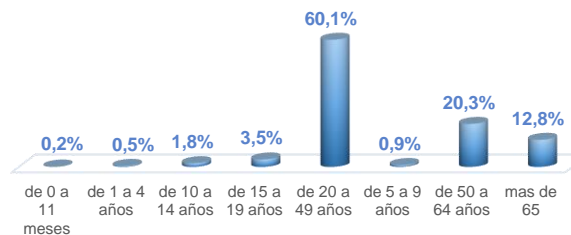

422.329

Casos confirmados con pruebas PCR

366.425

*Pacientes recuperados

Se han tomado **1.408.901** muestras para RT-PCR.

Este indicador, de actualización diaria, reporta el número acumulado de las muestras tomadas para la realización de la prueba RT-PCR en los laboratorios autorizados en Ecuador. Cabe indicar que puede existir más de una muestra por persona durante el proceso diagnóstico.

Provincia	Confirmados por RT-PCR	Fallecidos confirmados por RT-PCR	Fallecidos probables
Azuay	22.826	483	39
Bolívar	6.419	106	23
Carchi	7.819	265	3
Cañar	5.555	132	15
Chimborazo	7.757	517	135
Cotopaxi	11.015	506	114
El Oro	20.374	1.039	251
Esmeraldas	8.291	377	82
Galápagos	1.438	10	10
Guayas	56.688	2.571	1.866
Imbabura	13.563	394	26
Loja	15.959	537	147
Los Ríos	12.117	468	380
Manabí	30.621	2.414	1.172
Morona Santiago	5.639	57	7
Napo	3.171	103	4
Orellana	3.192	83	22
Pastaza	3.160	83	19
Pichincha	150.125	2.964	365
Santa Elena	4.292	415	281
Sto. Domingo Tsáchilas	11.144	655	139
Sucumbios	5.140	169	7
Tungurahua	13.255	468	334
Zamora Chinchipe	2.769	93	7
Total	422.329	14.909	5.448

A fin de facilitar la lectura del indicador "casos fallecidos" y proporcionar la información desagregada por provincias se desglosa el número de fallecidos con Covid-19 confirmados por una prueba RT-PCR y los fallecidos probables con Covid-19.

*Detalle de fallecidos

Confirmados	Probables	Total
14.909	5.448	20.357

*Fallecidos por Covid-19: corresponde a los fallecidos confirmados con una prueba RT-PCR positiva, fallecidos probables que son las personas con síntomas, otras pruebas de laboratorio o imagen relacionados a Covid-19, sin una prueba RT-PCR.

933.408

Total casos descartados

44.599

Casos con alta hospitalaria

986

Hospitalizados estables

546

Hospitalizados pronóstico reservado