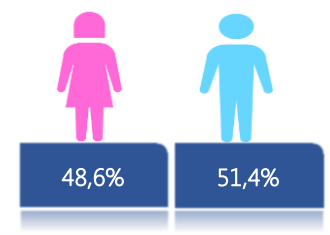

*Detalle de fallecidos

Confirmados	Probables	Total
14.909	5.448	20.357

*Fallecidos por Covid-19: corresponde a los fallecidos confirmados con una prueba RT-PCR positiva, fallecidos probables que son las personas con síntomas, otras pruebas de laboratorio o imagen relacionados a Covid-19, sin una prueba RT-PCR.

933.408

Total casos descartados

44.599

Casos con alta hospitalaria

986

Hospitalizados estables

546

Hospitalizados pronóstico reservado

Llamadas 171, relacionadas a Covid 19	Teleconsulta	Atenciones en establecimientos de salud - MSP	Seguimiento telefónico	Seguimiento en domicilio
2.020.983	137.836	27.238	474.058	131.327

- Llamadas al 171 relacionadas a Covid-19: número de llamadas (acumuladas) atendidas por la plataforma 171 relacionadas a Covid-19.
- Teleconsulta: ciudadanos atendidos a través del APP SALUDEC y por un médico del 171.
- Atenciones en establecimientos de salud del MSP: citas agendadas a través del 171 en establecimientos del primer nivel de atención.
- Seguimiento telefónico: llamadas a pacientes con diagnóstico confirmado, seguidos vía telefónica en primer nivel, por un profesional del MSP.
- Seguimiento en domicilio: visitas domiciliarias a pacientes con diagnóstico confirmado, desde el primer nivel de atención, por un profesional del MSP.