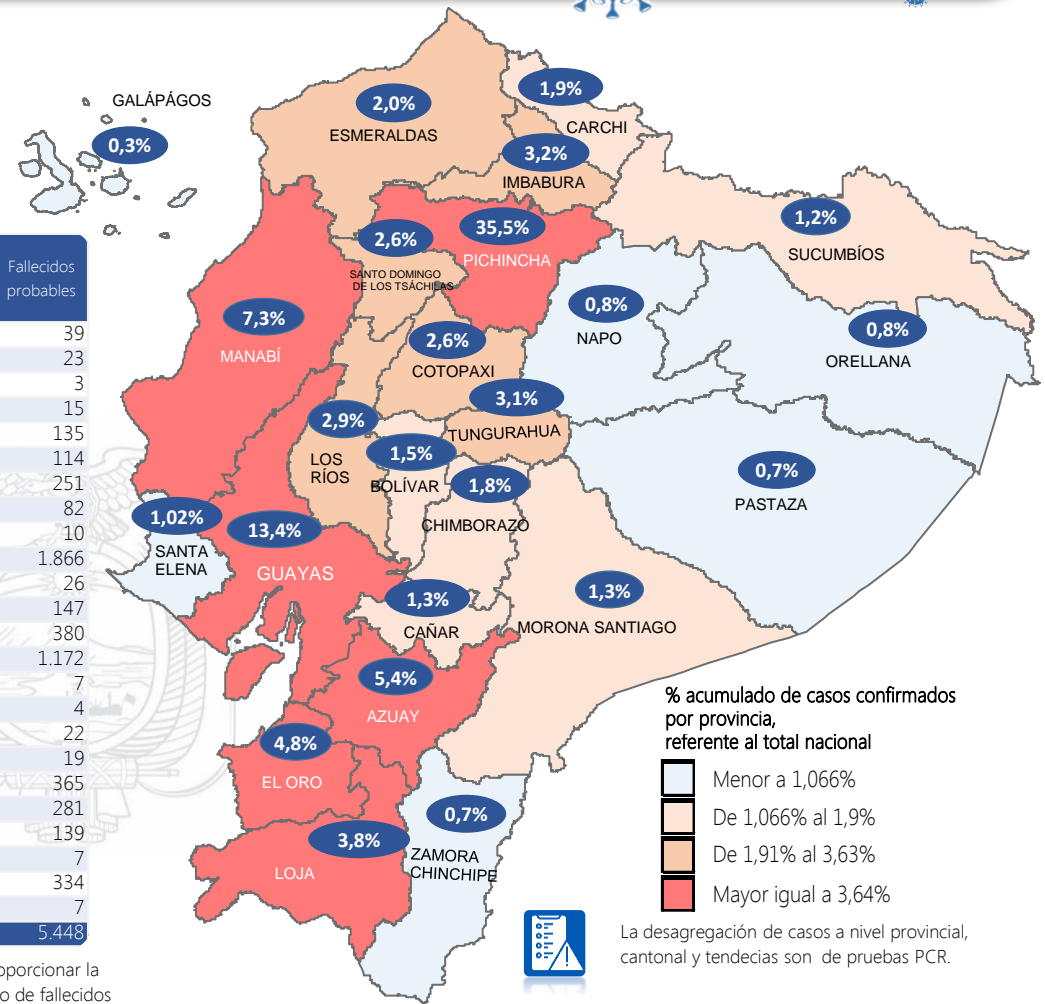

422.329

Casos confirmados con pruebas PCR

366.425

***Pacientes recuperados**

Se han tomado **1.408.901** muestras para RT-PCR.

Este indicador, de actualización diaria, reporta el número acumulado de las muestras tomadas para la realización de la prueba RT-PCR en los laboratorios autorizados en Ecuador. Cabe indicar que puede existir más de una muestra por persona durante el proceso diagnóstico.

Provincia	Confirmados por RT-PCR	Fallecidos confirmados por RT-PCR	Fallecidos probables
Azuay	22.826	483	39
Bolívar	6.419	106	23
Carchi	7.819	265	3
Cañar	5.555	132	15
Chimborazo	7.757	517	135
Cotopaxi	11.015	506	114
El Oro	20.374	1.039	251
Esmeraldas	8.291	377	82
Galápagos	1.438	10	10
Guayas	56.688	2.571	1.866
Imbabura	13.563	394	26
Loja	15.959	537	147
Los Ríos	12.117	468	380
Manabí	30.621	2.414	1.172
Morona Santiago	5.639	57	7
Napo	3.171	103	4
Orellana	3.192	83	22
Pastaza	3.160	83	19
Pichincha	150.125	2.964	365
Santa Elena	4.292	415	281
Sto. Domingo Tsáchilas	11.144	655	139
Sucumbios	5.140	169	7
Tungurahua	13.255	468	334
Zamora Chinchipe	2.769	93	7
Total	422.329	14.909	5.448

A fin de facilitar la lectura del indicador "casos fallecidos" y proporcionar la información desagregada por provincias se desglosa el número de fallecidos con Covid-19 confirmados por una prueba RT-PCR y los fallecidos probables con Covid-19.

Semana epidemiológica: Es un periodo de tiempo adoptado a nivel internacional; inicia en domingo y termina en sábado y nos permite analizar la evolución de las enfermedades o eventos, sujetos a vigilancia epidemiológica.