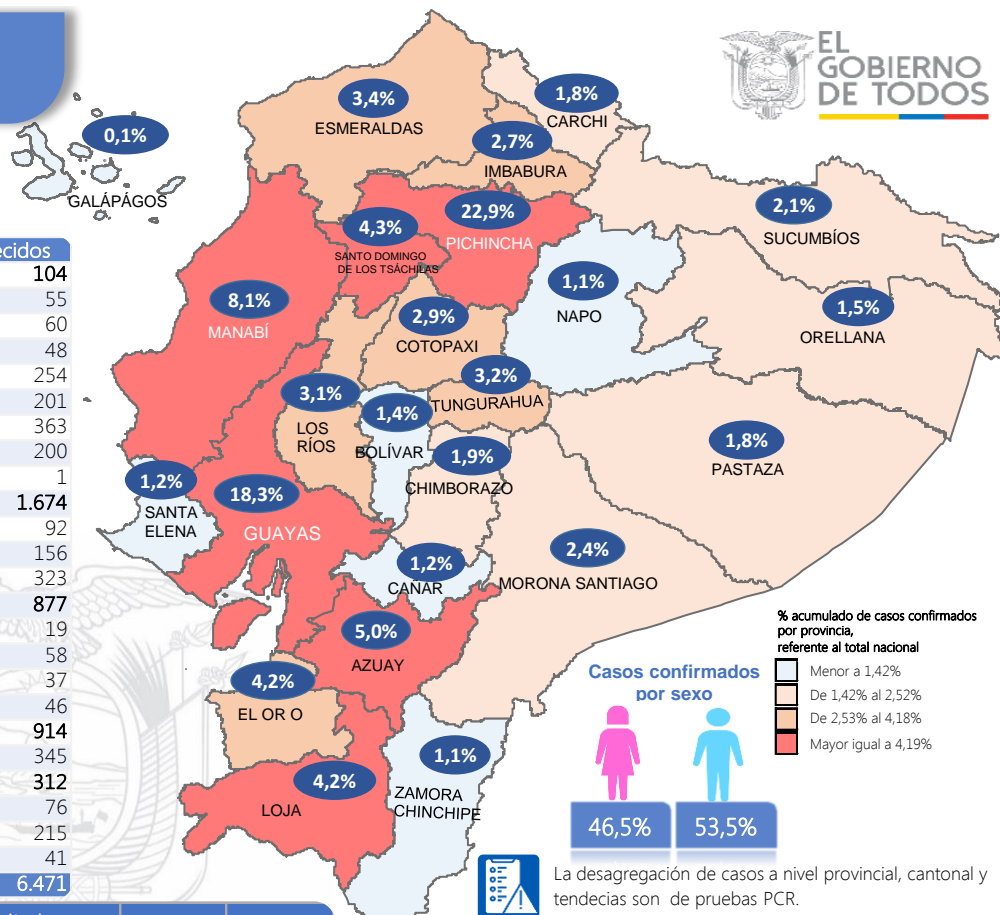

# SITUACIÓN NACIONAL POR COVID-19

## INFOGRAFÍA N°182

Inicio 29/02/2020- Corte 27/08/2020 08:00

**102.263**

Casos confirmados con pruebas PCR

**80.264**

\*Pacientes Recuperados

Se han tomado **319.537** muestras para COVID-19, entre PCR y pruebas rápidas

### Detalle de casos confirmados por PCR

Provincia	Confirmado	Fallecidos
Azuay	5.118	104
Bolívar	1.418	55
Cañar	1.236	60
Carchi	1.846	48
Chimborazo	1.980	254
Cotopaxi	2.954	201
El Oro	4.277	363
Esmeraldas	3.514	200
Galápagos	109	1
Guayas	18.671	1.674
Imbabura	2.755	92
Loja	4.285	156
Los Ríos	3.150	323
Manabí	8.302	877
Morona Santiago	2.417	19
Napo	1.133	58
Orellana	1.574	37
Pastaza	1.854	46
Pichincha	23.381	914
Santa Elena	1.261	345
Sto. Domingo Tsáchilas	4.443	312
Sucumbíos	2.117	76
Tungurahua	3.298	215
Zamora Chinchipe	1.170	41
<b>Total general</b>	<b>102.263</b>	<b>6.471</b>

\***81,2%** pacientes recuperados respecto a confirmados PCR. Los **pacientes recuperados** son aquellos que han sido ingresado al sistema de vigilancia con al menos una prueba RT-PCR positivo, han pasado al menos 29 días desde la fecha de inicio de síntomas y están vivos. Este indicador se mostrará acumulado semanalmente cada domingo.