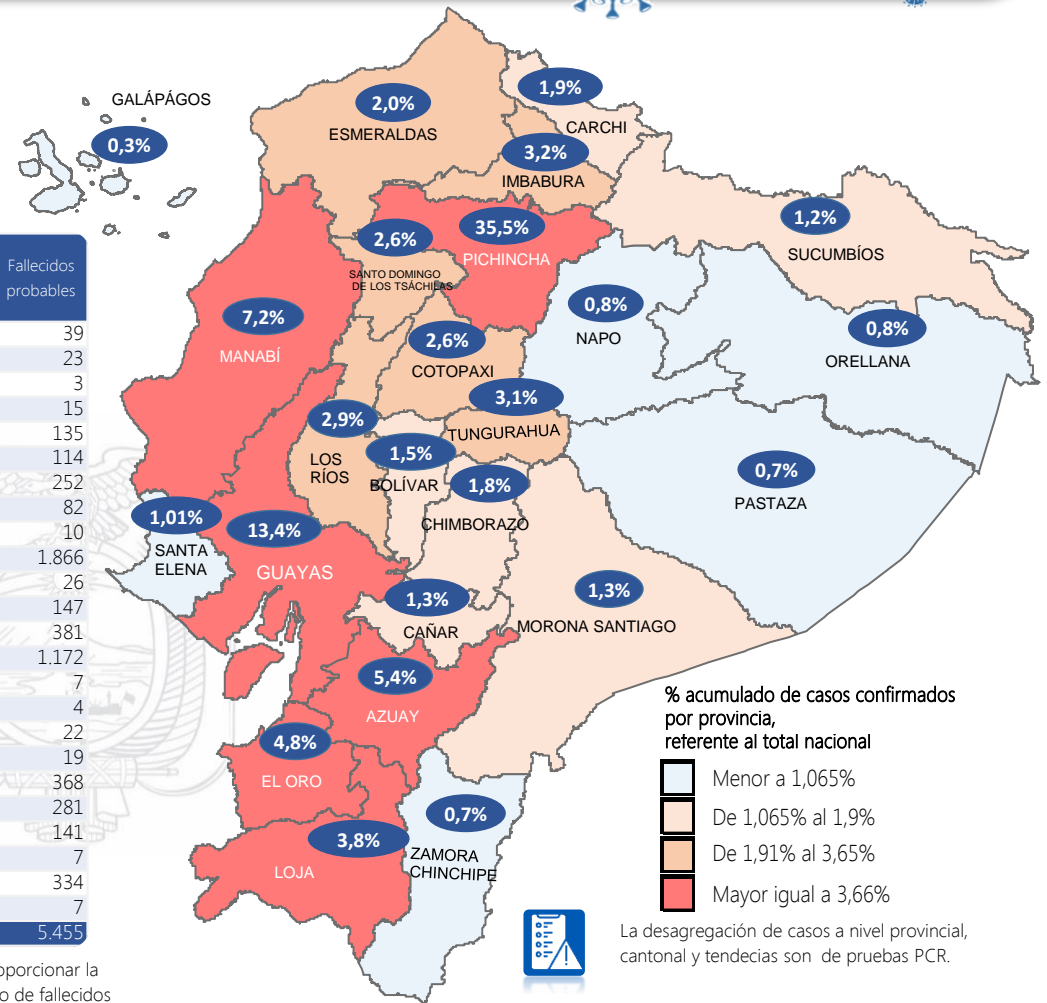

**423.165**

**Casos confirmados con pruebas PCR**

**366.425**

**\*Pacientes recuperados**

Se han tomado **1.412.981** muestras para RT-PCR.

Este indicador, de actualización diaria, reporta el número acumulado de las muestras tomadas para la realización de la prueba RT-PCR en los laboratorios autorizados en Ecuador. Cabe indicar que puede existir más de una muestra por persona durante el proceso diagnóstico.

A fin de facilitar la lectura del indicador "casos fallecidos" y proporcionar la información desagregada por provincias se desglosa el número de fallecidos con Covid-19 confirmados por una prueba RT-PCR y los fallecidos probables con Covid-19.

Llamadas 171, relacionadas a Covid 19	Teleconsulta	Atenciones en establecimientos de salud - MSP	Seguimiento telefónico	Seguimiento en domicilio
2.034.025	137.943	27.295	474.658	131.627

- Llamadas al 171 relacionadas a Covid-19: número de llamadas (acumuladas) atendidas por la plataforma 171 relacionadas a Covid-19.
- Teleconsulta: ciudadanos atendidos a través del APP SALUDEC y por un médico del 171.
- Atenciones en establecimientos de salud del MSP: citas agendadas a través del 171 en establecimientos del primer nivel de atención.
- Seguimiento telefónico: llamadas a pacientes con diagnóstico confirmado, seguidos vía telefónica en primer nivel, por un profesional del MSP.
- Seguimiento en domicilio: visitas domiciliarias a pacientes con diagnóstico confirmado, desde el primer nivel de atención, por un profesional del MSP.

Semana epidemiológica: Es un periodo de tiempo adoptado a nivel internacional; inicia en domingo y termina en sábado y nos permite analizar la evolución de las enfermedades o eventos, sujetos a vigilancia epidemiológica.