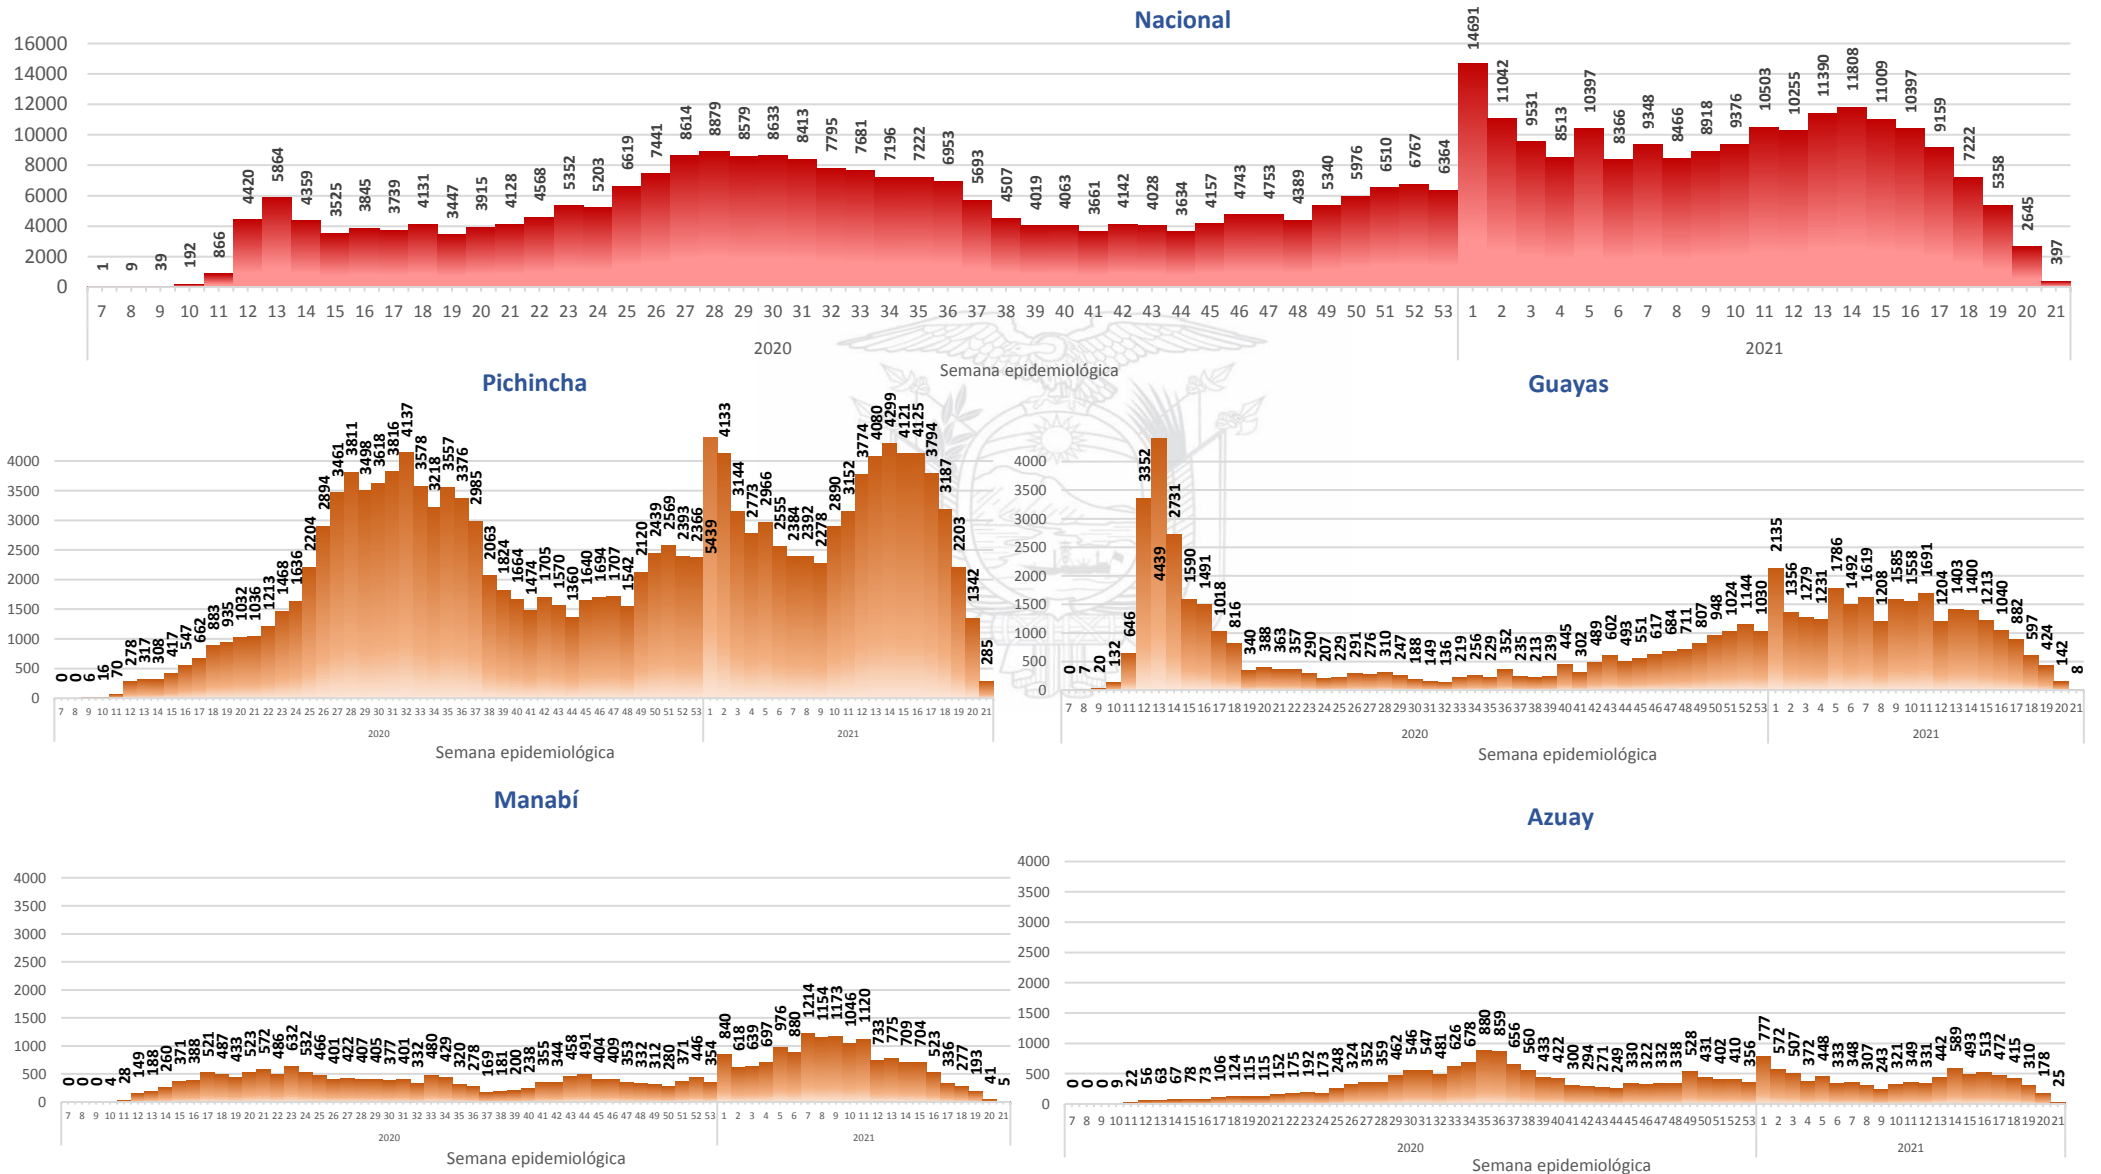

**423.165**

**Casos confirmados con pruebas PCR**

**366.425**

**\*Pacientes recuperados**

Se han tomado **1.412.981** muestras para RT-PCR.

Este indicador, de actualización diaria, reporta el número acumulado de las muestras tomadas para la realización de la prueba RT-PCR en los laboratorios autorizados en Ecuador. Cabe indicar que puede existir más de una muestra por persona durante el proceso diagnóstico.

Llamadas 171, relacionadas a Covid 19	Teleconsulta	Atenciones en establecimientos de salud - MSP	Seguimiento telefónico	Seguimiento en domicilio
2.034.025	137.943	27.295	474.658	131.627

- Llamadas al 171 relacionadas a Covid-19: número de llamadas (acumuladas) atendidas por la plataforma 171 relacionadas a Covid-19.
- Teleconsulta: ciudadanos atendidos a través del APP SALUDEC y por un médico del 171.
- Atenciones en establecimientos de salud del MSP: citas agendadas a través del 171 en establecimientos del primer nivel de atención.
- Seguimiento telefónico: llamadas a pacientes con diagnóstico confirmado, seguidos vía telefónica en primer nivel, por un profesional del MSP.
- Seguimiento en domicilio: visitas domiciliarias a pacientes con diagnóstico confirmado, desde el primer nivel de atención, por un profesional del MSP.

**Casos confirmados por grupo etario**

**Casos confirmados por sexo**

Curva epidémica casos confirmados Covid-19 nos permite conocer la evolución de los casos confirmados con COVID-19 a lo largo de la pandemia, agrupados por semana epidemiológica, tomando en cuenta la fecha de inicio de síntomas.

Semana epidemiológica: Es un periodo de tiempo adoptado a nivel internacional; inicia en domingo y termina en sábado y nos permite analizar la evolución de las enfermedades o eventos, sujetos a vigilancia epidemiológica.