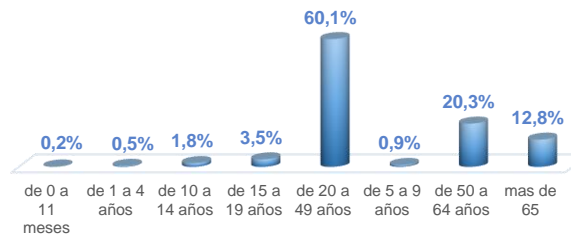

Llamadas 171, relacionadas a Covid 19	Teleconsulta	Atenciones en establecimientos de salud - MSP	Seguimiento telefónico	Seguimiento en domicilio
2.034.025	137.943	27.295	474.658	131.627

- Llamadas al 171 relacionadas a Covid-19: número de llamadas (acumuladas) atendidas por la plataforma 171 relacionadas a Covid-19.
- Teleconsulta: ciudadanos atendidos a través del APP SALUDEC y por un médico del 171.
- Atenciones en establecimientos de salud del MSP: citas agendadas a través del 171 en establecimientos del primer nivel de atención.
- Seguimiento telefónico: llamadas a pacientes con diagnóstico confirmado, seguidos vía telefónica en primer nivel, por un profesional del MSP.
- Seguimiento en domicilio: visitas domiciliarias a pacientes con diagnóstico confirmado, desde el primer nivel de atención, por un profesional del MSP.

**Casos confirmados por grupo etario**

**Casos confirmados por sexo**

Curva epidémica casos confirmados Covid-19 nos permite conocer la evolución de los casos confirmados con COVID-19 a lo largo de la pandemia, agrupados por semana epidemiológica, tomando en cuenta la fecha de inicio de síntomas.