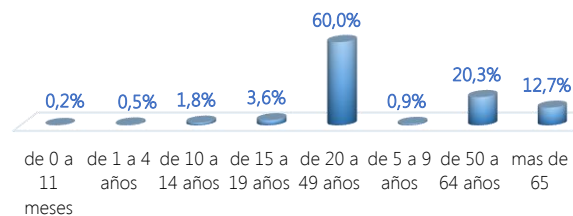

*Detalle de fallecidos

Confirmados	Probables	Total
15.874	5.649	21.523

***Fallecidos por Covid-19:** corresponde a los fallecidos confirmados con una prueba RT-PCR positiva, fallecidos probables que son las personas con síntomas, otras pruebas de laboratorio o imagen relacionados a Covid-19, sin una prueba RT-PCR.

1.024.651

Total casos descartados

48.402

Casos con alta hospitalaria

677

Hospitalizados estables

437

Hospitalizados pronóstico reservado

Casos confirmados por grupo etario

Casos confirmados por sexo

Curva epidémica casos confirmados Covid-19 nos permite conocer la evolución de los casos confirmados con COVID-19 a lo largo de la pandemia, agrupados por semana epidemiológica, tomando en cuenta la fecha de inicio de síntomas.
 Semana epidemiológica: Es un periodo de tiempo adoptado a nivel internacional; inicia en domingo y termina en sábado y nos permite analizar la evolución de las enfermedades o eventos, sujetos a vigilancia epidemiológica.