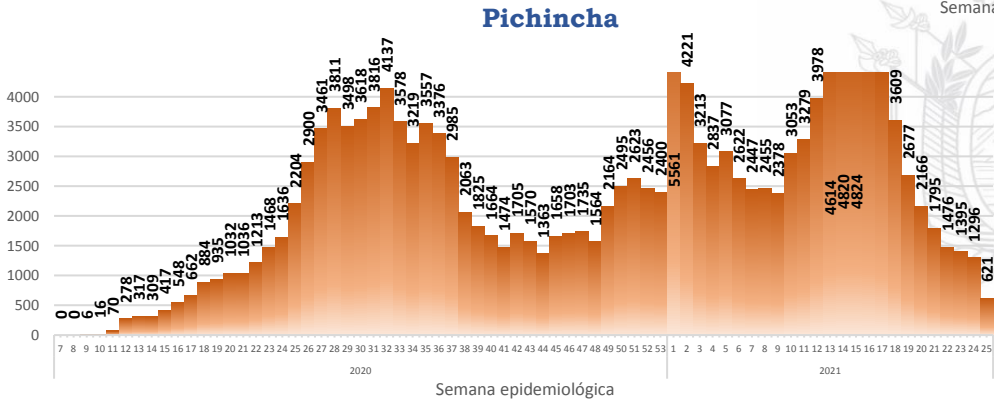

423.688

***Pacientes recuperados**

Se han tomado **1.533.638** muestras para RT-PCR.

Este indicador, de actualización diaria, reporta el número acumulado de las muestras tomadas para la realización de la prueba RT-PCR en los laboratorios autorizados en Ecuador. Cabe indicar que puede existir más de una muestra por persona durante el proceso diagnóstico.

1.024.651

Total casos descartados

48.402

Casos con alta hospitalaria

677

Hospitalizados estables

437

Hospitalizados pronóstico reservado

Llamadas 171, relacionadas a Covid 19	Teleconsulta	Atenciones en establecimientos de salud - MSP	Seguimiento telefónico	Seguimiento en domicilio
2.374.982	140.525	28.721	495.090	144.180

- Llamadas al 171 relacionadas a Covid-19: número de llamadas (acumuladas) atendidas por la plataforma 171 relacionadas a Covid-19.
 - Teleconsulta: ciudadanos atendidos a través del APP SALUDEc y por un médico del 171.
 - Atenciones en establecimientos de salud del MSP: citas agendadas a través del 171 en establecimientos del primer nivel de atención.
 - Seguimiento telefónico: llamadas a pacientes con diagnóstico confirmado, seguidos vía telefónica en primer nivel, por un profesional del MSP.
 - Seguimiento en domicilio: visitas domiciliarias a pacientes con diagnóstico confirmado, desde el primer nivel de atención, por un profesional del MSP.

Casos confirmados por grupo etario

Casos confirmados por sexo

Curva epidémica casos confirmados Covid-19 nos permite conocer la evolución de los casos confirmados con COVID-19 a lo largo de la pandemia, agrupados por semana epidemiológica, tomando en cuenta la fecha de inicio de síntomas.
 Semana epidemiológica: Es un periodo de tiempo adoptado a nivel internacional; inicia en domingo y termina en sábado y nos permite analizar la evolución de las enfermedades o eventos, sujetos a vigilancia epidemiológica.