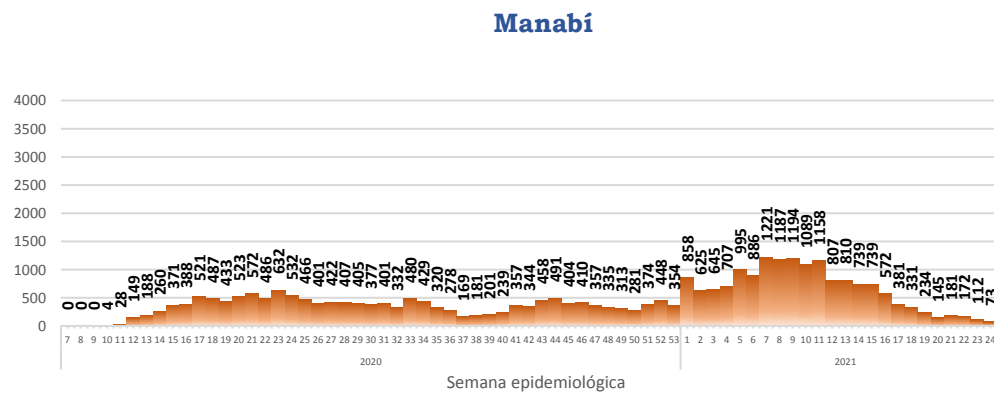

455.743

Casos confirmados con pruebas PCR

***93,25%** pacientes recuperados respecto a confirmados PCR
Los pacientes recuperados son aquellos que han sido ingresado al sistema de vigilancia con al menos una prueba RT-PCR positivo, han pasado al menos 29 días desde la fecha de inicio de síntomas y están vivos. Este indicador se mostrará acumulado semanalmente cada domingo.

1.024.651

Total casos descartados

48.402

Casos con alta hospitalaria

677

Hospitalizados estables

437

Hospitalizados pronóstico reservado

Llamadas 171, relacionadas a Covid 19	Teleconsulta	Atenciones en establecimientos de salud - MSP	Seguimiento telefónico	Seguimiento en domicilio
2.374.982	140.525	28.721	495.090	144.180

- Llamadas al 171 relacionadas a Covid-19: número de llamadas (acumuladas) atendidas por la plataforma 171 relacionadas a Covid-19.
 - Teleconsulta: ciudadanos atendidos a través del APP SALUDEc y por un médico del 171.
 - Atenciones en establecimientos de salud del MSP: citas agendadas a través del 171 en establecimientos del primer nivel de atención.
 - Seguimiento telefónico: llamadas a pacientes con diagnóstico confirmado, seguidos vía telefónica en primer nivel, por un profesional del MSP.
 - Seguimiento en domicilio: visitas domiciliarias a pacientes con diagnóstico confirmado, desde el primer nivel de atención, por un profesional del MSP.

Casos confirmados por grupo etario

Casos confirmados por sexo

Curva epidémica casos confirmados Covid-19 nos permite conocer la evolución de los casos confirmados con COVID-19 a lo largo de la pandemia, agrupados por semana epidemiológica, tomando en cuenta la fecha de inicio de síntomas.
 Semana epidemiológica: Es un periodo de tiempo adoptado a nivel internacional; inicia en domingo y termina en sábado y nos permite analizar la evolución de las enfermedades o eventos, sujetos a vigilancia epidemiológica.