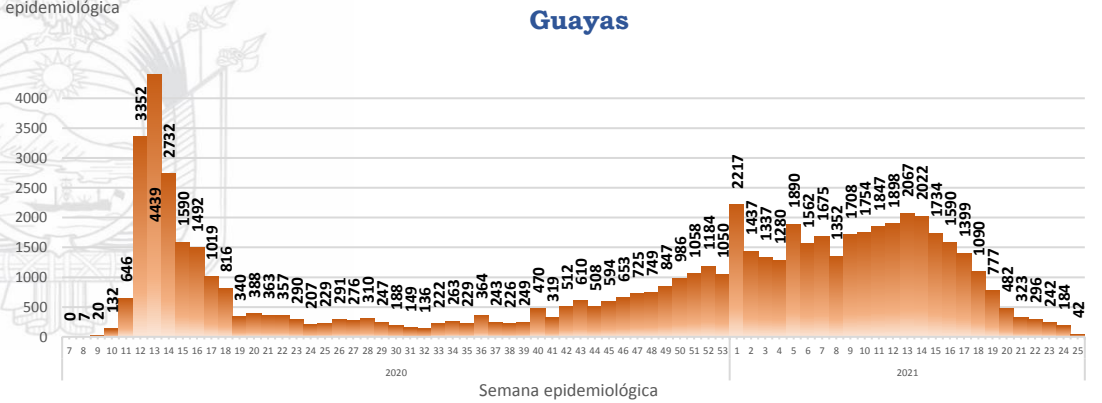

423.688

***Pacientes recuperados**

Se han tomado **1.533.638** muestras para RT-PCR.

Este indicador, de actualización diaria, reporta el número acumulado de las muestras tomadas para la realización de la prueba RT-PCR en los laboratorios autorizados en Ecuador. Cabe indicar que puede existir más de una muestra por persona durante el proceso diagnóstico.

1.024.651

Total casos descartados

48.402

Casos con alta hospitalaria

677

Hospitalizados estables

437

Hospitalizados pronóstico reservado

Llamadas 171, relacionadas a Covid 19	Teleconsulta	Atenciones en establecimientos de salud - MSP	Seguimiento telefónico	Seguimiento en domicilio
2.374.982	140.525	28.721	495.090	144.180

- Llamadas al 171 relacionadas a Covid-19: número de llamadas (acumuladas) atendidas por la plataforma 171 relacionadas a Covid-19.
 - Teleconsulta: ciudadanos atendidos a través del APP SALUDEc y por un médico del 171.
 - Atenciones en establecimientos de salud del MSP: citas agendadas a través del 171 en establecimientos del primer nivel de atención.
 - Seguimiento telefónico: llamadas a pacientes con diagnóstico confirmado, seguidos vía telefónica en primer nivel, por un profesional del MSP.
 - Seguimiento en domicilio: visitas domiciliarias a pacientes con diagnóstico confirmado, desde el primer nivel de atención, por un profesional del MSP.

Casos confirmados por grupo etario

Casos confirmados por sexo

Curva epidémica casos confirmados Covid-19 nos permite conocer la evolución de los casos confirmados con COVID-19 a lo largo de la pandemia, agrupados por semana epidemiológica, tomando en cuenta la fecha de inicio de síntomas.
 Semana epidemiológica: Es un periodo de tiempo adoptado a nivel internacional; inicia en domingo y termina en sábado y nos permite analizar la evolución de las enfermedades o eventos, sujetos a vigilancia epidemiológica.