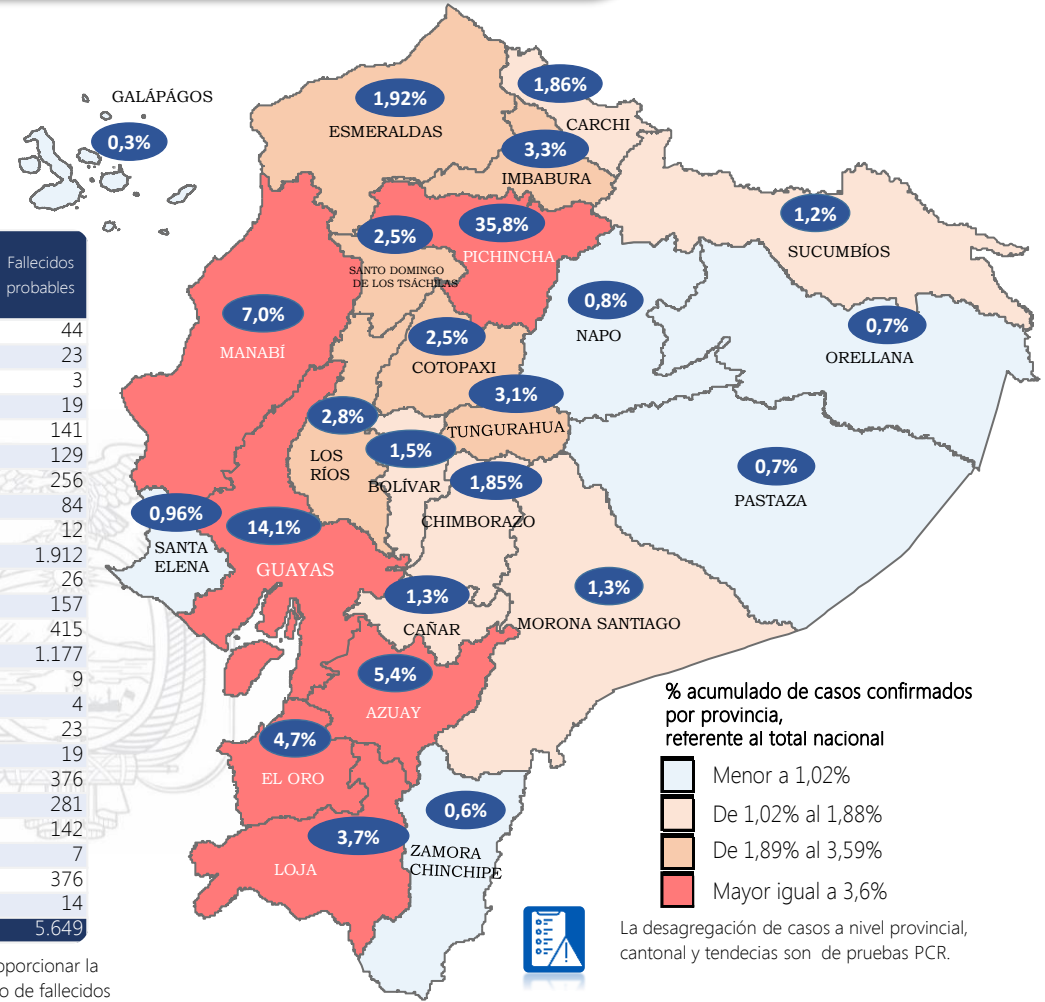

455.743

Casos confirmados con pruebas PCR

***93,25%** pacientes recuperados respecto a confirmados PCR
Los pacientes recuperados son aquellos que han sido ingresado al sistema de vigilancia con al menos una prueba RT-PCR positivo, han pasado al menos 29 días desde la fecha de inicio de síntomas y están vivos. Este indicador se mostrará acumulado semanalmente cada domingo.

423.688

***Pacientes recuperados**

Se han tomado **1.533.638** muestras para RT-PCR.

Este indicador, de actualización diaria, reporta el número acumulado de las muestras tomadas para la realización de la prueba RT-PCR en los laboratorios autorizados en Ecuador. Cabe indicar que puede existir más de una muestra por persona durante el proceso diagnóstico.

Provincia	Confirmados por RT-PCR	Fallecidos confirmados por RT-PCR	Fallecidos probables
Azuay	24.793	514	44
Bolívar	6.708	111	23
Carchi	8.477	283	3
Cañar	5.919	137	19
Chimborazo	8.424	524	141
Cotopaxi	11.455	580	129
El Oro	21.508	1.091	256
Esmeraldas	8.730	388	84
Galápagos	1.464	10	12
Guayas	64.282	2.720	1.912
Imbabura	14.923	415	26
Loja	16.931	560	157
Los Ríos	12.582	491	415
Manabí	31.877	2.524	1.177
Morona Santiago	6.005	59	9
Napo	3.494	107	4
Orellana	3.418	96	23
Pastaza	3.286	87	19
Pichincha	162.988	3.166	376
Santa Elena	4.397	428	281
Sto. Domingo Tsáchilas	11.550	693	142
Sucumbios	5.406	173	7
Tungurahua	14.235	617	376
Zamora Chinchipe	2.891	100	14
Total	455.743	15.874	5.649

A fin de facilitar la lectura del indicador "casos fallecidos" y proporcionar la información desagregada por provincias se desglosa el número de fallecidos con Covid-19 confirmados por una prueba RT-PCR y los fallecidos probables con Covid-19.