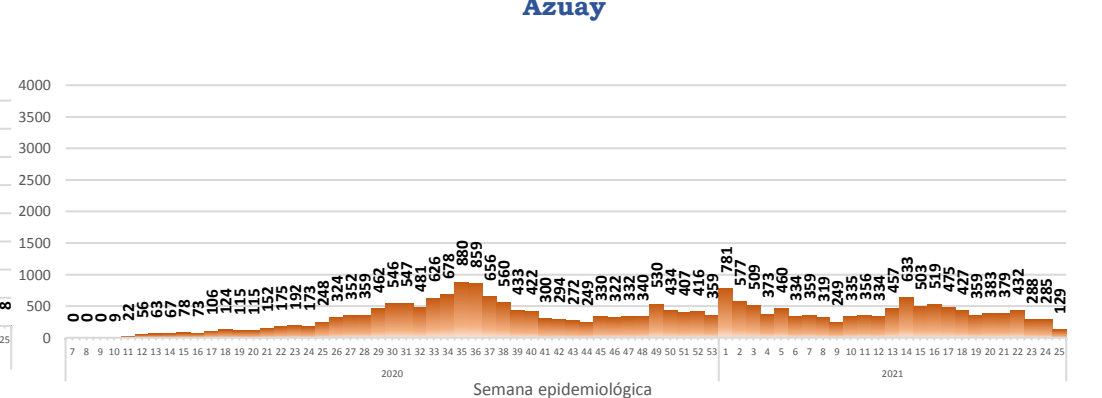

455.743

Casos confirmados con pruebas PCR

***93,25%** pacientes recuperados respecto a confirmados PCR
Los pacientes recuperados son aquellos que han sido ingresado al sistema de vigilancia con al menos una prueba RT-PCR positivo, han pasado al menos 29 días desde la fecha de inicio de síntomas y están vivos. Este indicador se mostrará acumulado semanalmente cada domingo.

1.024.651

Total casos descartados

48.402

Casos con alta hospitalaria

677

Hospitalizados estables

437

Hospitalizados pronóstico reservado

Llamadas 171, relacionadas a Covid 19	Teleconsulta	Atenciones en establecimientos de salud - MSP	Seguimiento telefónico	Seguimiento en domicilio
2.374.982	140.525	28.721	495.090	144.180

- Llamadas al 171 relacionadas a Covid-19: número de llamadas (acumuladas) atendidas por la plataforma 171 relacionadas a Covid-19.
 - Teleconsulta: ciudadanos atendidos a través del APP SALUDEc y por un médico del 171.
 - Atenciones en establecimientos de salud del MSP: citas agendadas a través del 171 en establecimientos del primer nivel de atención.
 - Seguimiento telefónico: llamadas a pacientes con diagnóstico confirmado, seguidos vía telefónica en primer nivel, por un profesional del MSP.
 - Seguimiento en domicilio: visitas domiciliarias a pacientes con diagnóstico confirmado, desde el primer nivel de atención, por un profesional del MSP.

Casos confirmados por grupo etario

Casos confirmados por sexo

Curva epidémica casos confirmados Covid-19 nos permite conocer la evolución de los casos confirmados con COVID-19 a lo largo de la pandemia, agrupados por semana epidemiológica, tomando en cuenta la fecha de inicio de síntomas.
 Semana epidemiológica: Es un periodo de tiempo adoptado a nivel internacional; inicia en domingo y termina en sábado y nos permite analizar la evolución de las enfermedades o eventos, sujetos a vigilancia epidemiológica.