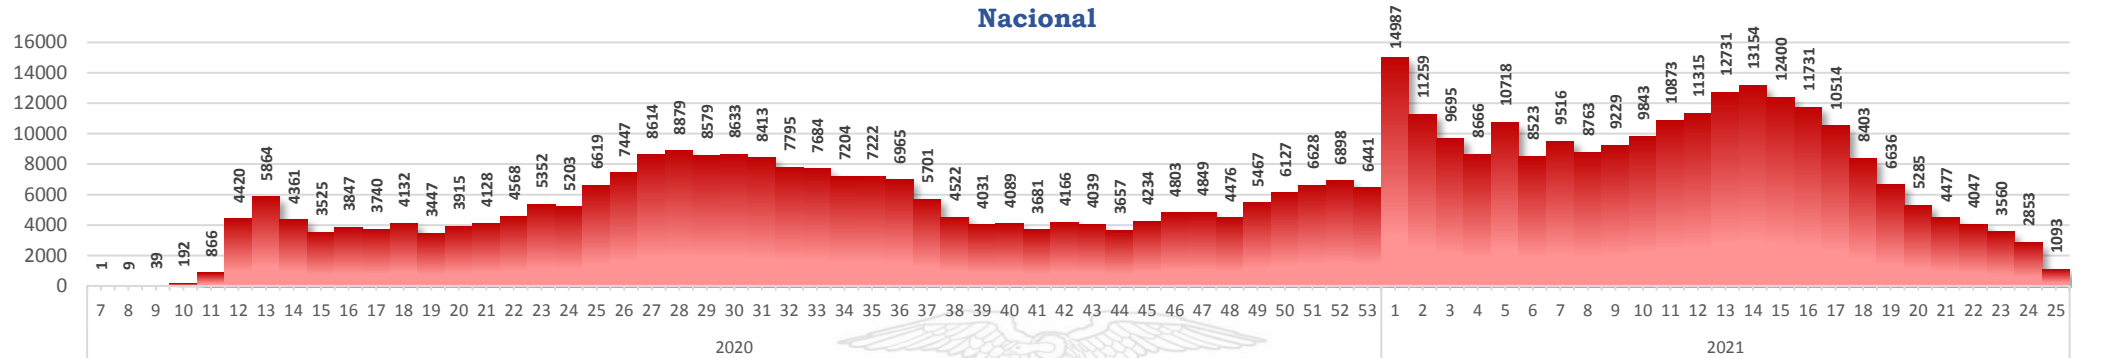

455.743

Casos confirmados con pruebas PCR

***93,25%** pacientes recuperados respecto a confirmados PCR
Los pacientes recuperados son aquellos que han sido ingresado al sistema de vigilancia con al menos una prueba RT-PCR positivo, han pasado al menos 29 días desde la fecha de inicio de síntomas y están vivos. Este indicador se mostrará acumulado semanalmente cada domingo.

Llamadas 171, relacionadas a Covid 19	Teleconsulta	Atenciones en establecimientos de salud - MSP	Seguimiento telefónico	Seguimiento en domicilio
2.374.982	140.525	28.721	495.090	144.180

- Llamadas al 171 relacionadas a Covid-19: número de llamadas (acumuladas) atendidas por la plataforma 171 relacionadas a Covid-19.
 - Teleconsulta: ciudadanos atendidos a través del APP SALUDEc y por un médico del 171.
 - Atenciones en establecimientos de salud del MSP: citas agendadas a través del 171 en establecimientos del primer nivel de atención.
 - Seguimiento telefónico: llamadas a pacientes con diagnóstico confirmado, seguidos vía telefónica en primer nivel, por un profesional del MSP.
 - Seguimiento en domicilio: visitas domiciliarias a pacientes con diagnóstico confirmado, desde el primer nivel de atención, por un profesional del MSP.

Casos confirmados por grupo etario

Casos confirmados por sexo

Curva epidémica casos confirmados Covid-19 nos permite conocer la evolución de los casos confirmados con COVID-19 a lo largo de la pandemia, agrupados por semana epidemiológica, tomando en cuenta la fecha de inicio de síntomas.
 Semana epidemiológica: Es un periodo de tiempo adoptado a nivel internacional; inicia en domingo y termina en sábado y nos permite analizar la evolución de las enfermedades o eventos, sujetos a vigilancia epidemiológica.