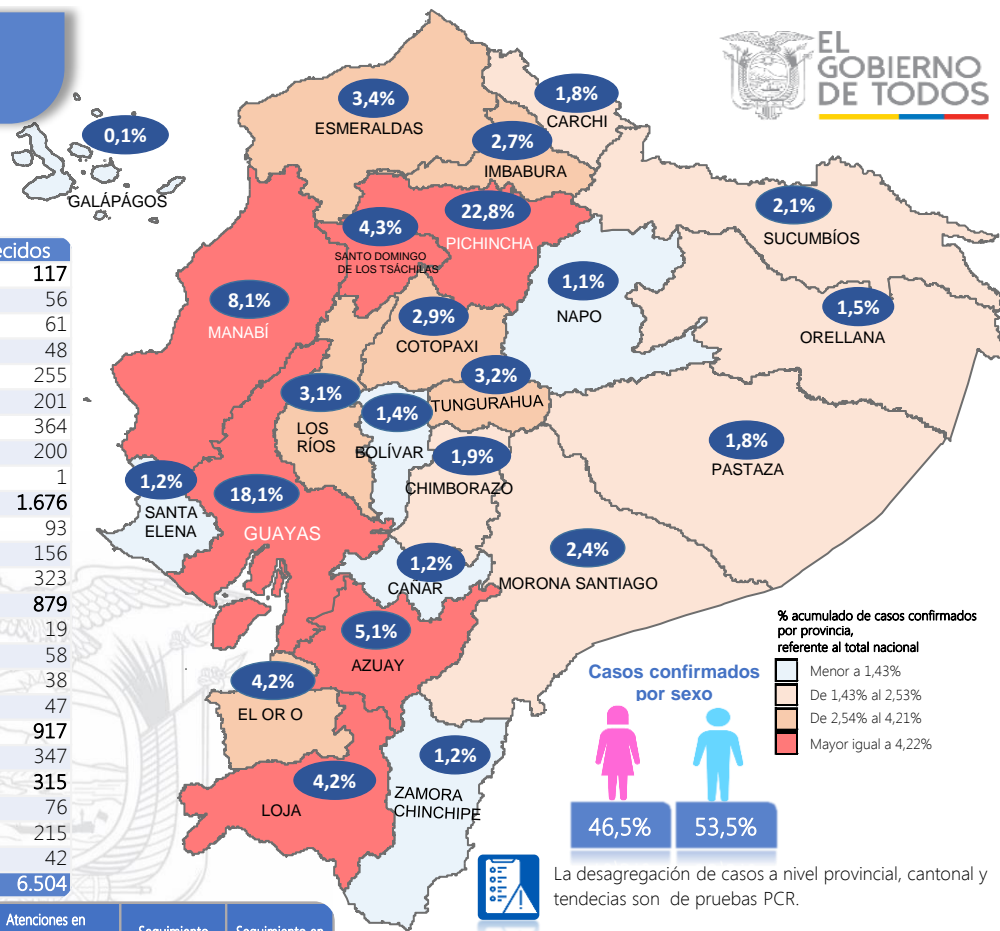

SITUACIÓN NACIONAL POR COVID-19

INFOGRAFÍA N°183

Inicio 29/02/2020- Corte 28/08/2020 08:00

103.185

Casos confirmados con pruebas PCR

80.264

*Pacientes Recuperados

Se han tomado **323.303** muestras para COVID-19, entre PCR y pruebas rápidas

Detalle de casos confirmados por PCR

Provincia	Confirmado	Fallecidos
Azuay	5.281	117
Bolívar	1.432	56
Cañar	1.261	61
Carchi	1.876	48
Chimborazo	1.994	255
Cotopaxi	2.968	201
El Oro	4.330	364
Esmeraldas	3.528	200
Galápagos	109	1
Guayas	18.704	1.676
Imbabura	2.807	93
Loja	4.363	156
Los Ríos	3.171	323
Manabí	8.351	879
Morona Santiago	2.438	19
Napo	1.134	58
Orellana	1.587	38
Pastaza	1.890	47
Pichincha	23.525	917
Santa Elena	1.274	347
Sto. Domingo Tsáchilas	4.466	315
Sucumbíos	2.186	76
Tungurahua	3.306	215
Zamora Chinchipe	1.204	42
Total general	103.185	6.504

***81,2%** pacientes recuperados respecto a confirmados PCR. Los **pacientes recuperados** son aquellos que han sido ingresado al sistema de vigilancia con al menos una prueba RT-PCR positivo, han pasado al menos 29 días desde la fecha de inicio de síntomas y están vivos. Este indicador se mostrará acumulado semanalmente cada domingo.