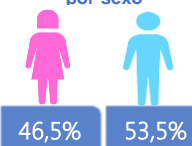

Casos confirmados por sexo