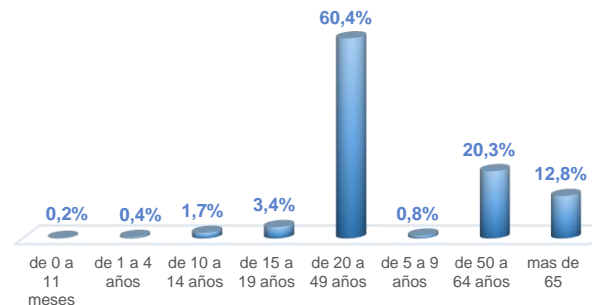

## INFOGRAFÍA N°427

Inicio 29/02/2020- Corte 29/04/2021 08:00

**380.689**

Casos confirmados con pruebas PCR

**318.598**

\*Pacientes recuperados

Se han tomado **1.281.437** muestras para RT-PCR.

Este indicador, de actualización diaria, reporta el número acumulado de las muestras tomadas para la realización de la prueba RT-PCR en los laboratorios autorizados en Ecuador. Cabe indicar que puede existir más de una muestra por persona durante el proceso diagnóstico.

Casos con alta hospitalaria

**1.426**

Hospitalizados estables

**620**

Hospitalizados pronóstico reservado

Llamadas 171, relacionadas a Covid 19	Teleconsulta	Atenciones en establecimientos de salud - MSP	Seguimiento telefónico	Seguimiento en domicilio
1.706.698	136.213	26.309	457.258	122.927

- Llamadas al 171 relacionadas a Covid-19: número de llamadas (acumuladas) atendidas por la plataforma 171 relacionadas a Covid-19.
- Teleconsulta: ciudadanos atendidos a través del APP SALUDEDEC y por un médico del 171.
- Atenciones en establecimientos de salud del MSP: citas agendadas a través del 171 en establecimientos del primer nivel de atención.
- Seguimiento telefónico: llamadas a pacientes con diagnóstico confirmado, seguidos vía telefónica en primer nivel, por un profesional del MSP.
- Seguimiento en domicilio: visitas domiciliarias a pacientes con diagnóstico confirmado, desde el primer nivel de atención, por un profesional del MSP.

### Casos confirmados por grupo etario