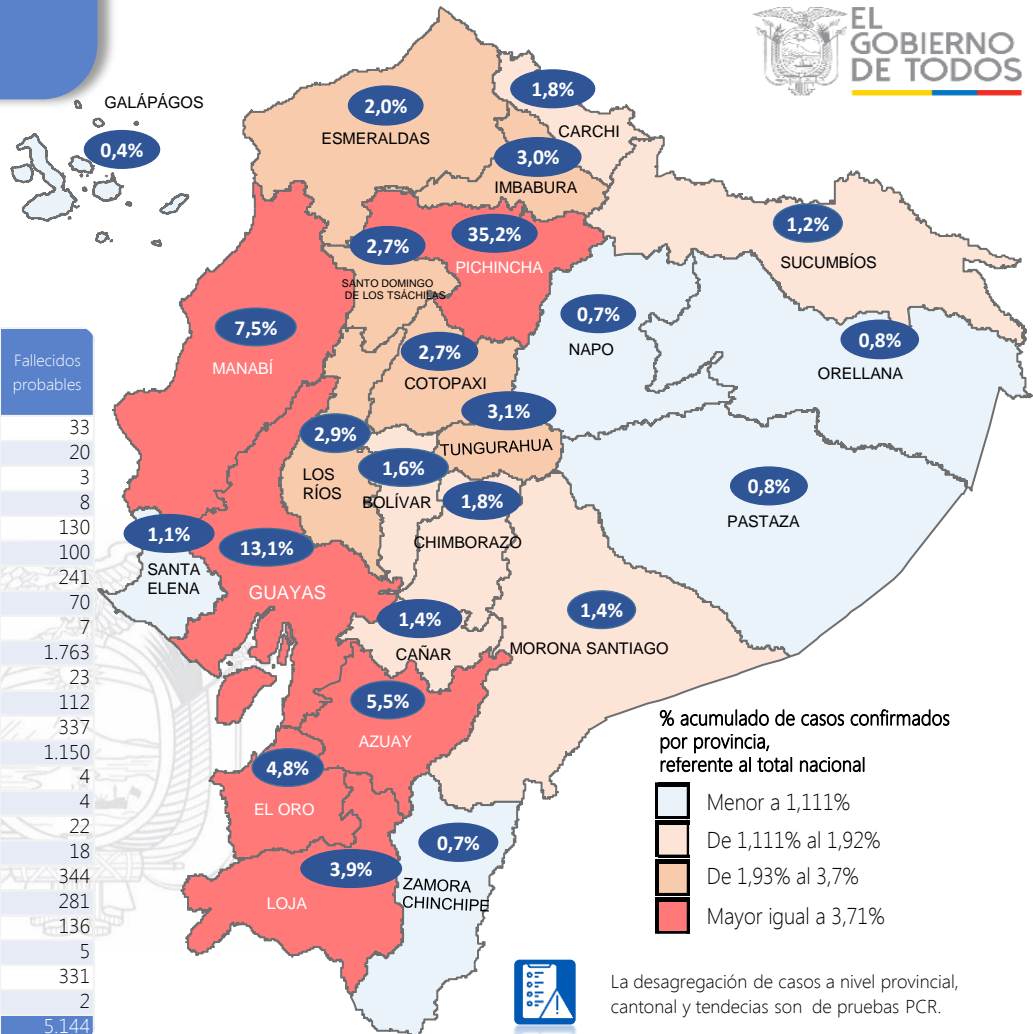

# SITUACIÓN NACIONAL POR COVID-19

## INFOGRAFÍA N°427

Inicio 29/02/2020- Corte 29/04/2021 08:00

**380.689**

Casos confirmados con pruebas PCR

**318.598**

\*Pacientes recuperados

Se han tomado **1.281.437** muestras para RT-PCR.

Este indicador, de actualización diaria, reporta el número acumulado de las muestras tomadas para la realización de la prueba RT-PCR en los laboratorios autorizados en Ecuador. Cabe indicar que puede existir más de una muestra por persona durante el proceso diagnóstico.

Provincia	Confirmados por RT-PCR	Fallecidos confirmados por RT-PCR	Fallecidos probables
Azuay	21.040	398	33
Bolívar	5.903	99	20
Carchi	6.859	232	3
Cañar	5.145	125	8
Chimborazo	6.934	420	130
Cotopaxi	10.193	418	100
El Oro	18.107	886	241
Esmeraldas	7.776	354	70
Galápagos	1.386	9	7
Guayas	49.954	2.389	1.763
Imbabura	11.475	327	23
Loja	14.827	460	112
Los Ríos	11.067	438	337
Manabí	28.735	2.100	1.150
Morona Santiago	5.225	54	4
Napo	2.758	96	4
Orellana	2.886	66	22
Pastaza	2.967	74	18
Pichincha	133.851	2.763	344
Santa Elena	4.088	411	281
Sto. Domingo Tsáchilas	10.270	609	136
Sucumbios	4.655	149	5
Tungurahua	11.964	443	331
Zamora Chinchipe	2.624	88	2
<b>Total</b>	<b>380.689</b>	<b>13.408</b>	<b>5.144</b>

% acumulado de casos confirmados por provincia, referente al total nacional

La desagregación de casos a nivel provincial, cantonal y tendencias son de pruebas PCR.

**844.001**

Total casos descartados

**40.362**