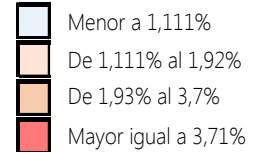

% acumulado de casos confirmados por provincia, referente al total nacional