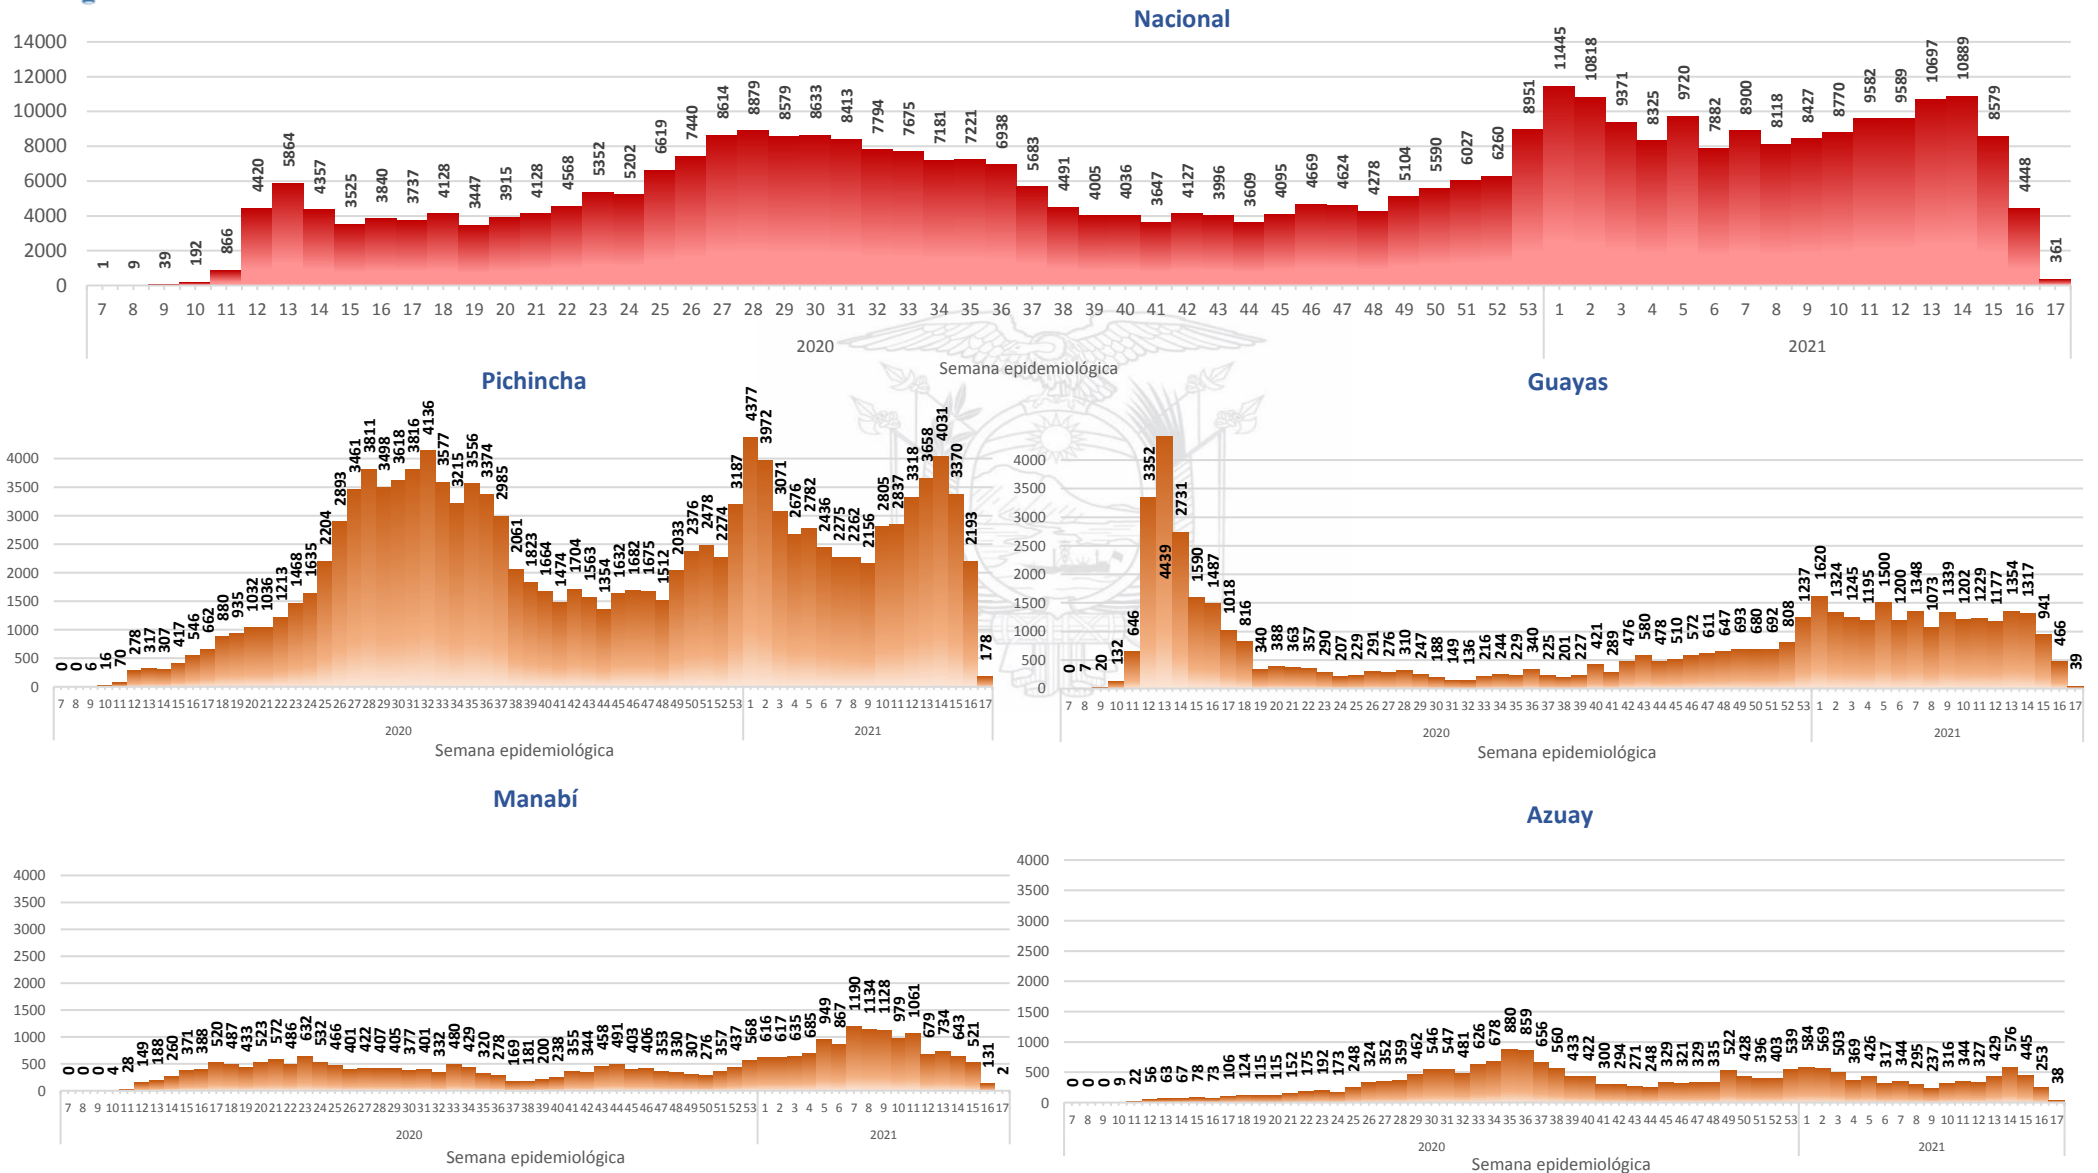

SITUACIÓN NACIONAL POR COVID-19

INFOGRAFÍA N°427

Inicio 29/02/2020- Corte 29/04/2021 08:00

CURVA EPIDEMIOLÓGICA DE CASOS COVID-19 ACUMULADOS POR SEMANA EPIDEMIOLÓGICA

Curva epidémica casos confirmados Covid-19 nos permite conocer la evolución de los casos confirmados con COVID-19 a lo largo de la pandemia, agrupados por semana epidemiológica, tomando en cuenta la fecha de inicio de síntomas.

Semana epidemiológica: Es un periodo de tiempo adoptado a nivel internacional; inicia en domingo y termina en sábado y nos permite analizar la evolución de las enfermedades o eventos, sujetos a vigilancia epidemiológica.