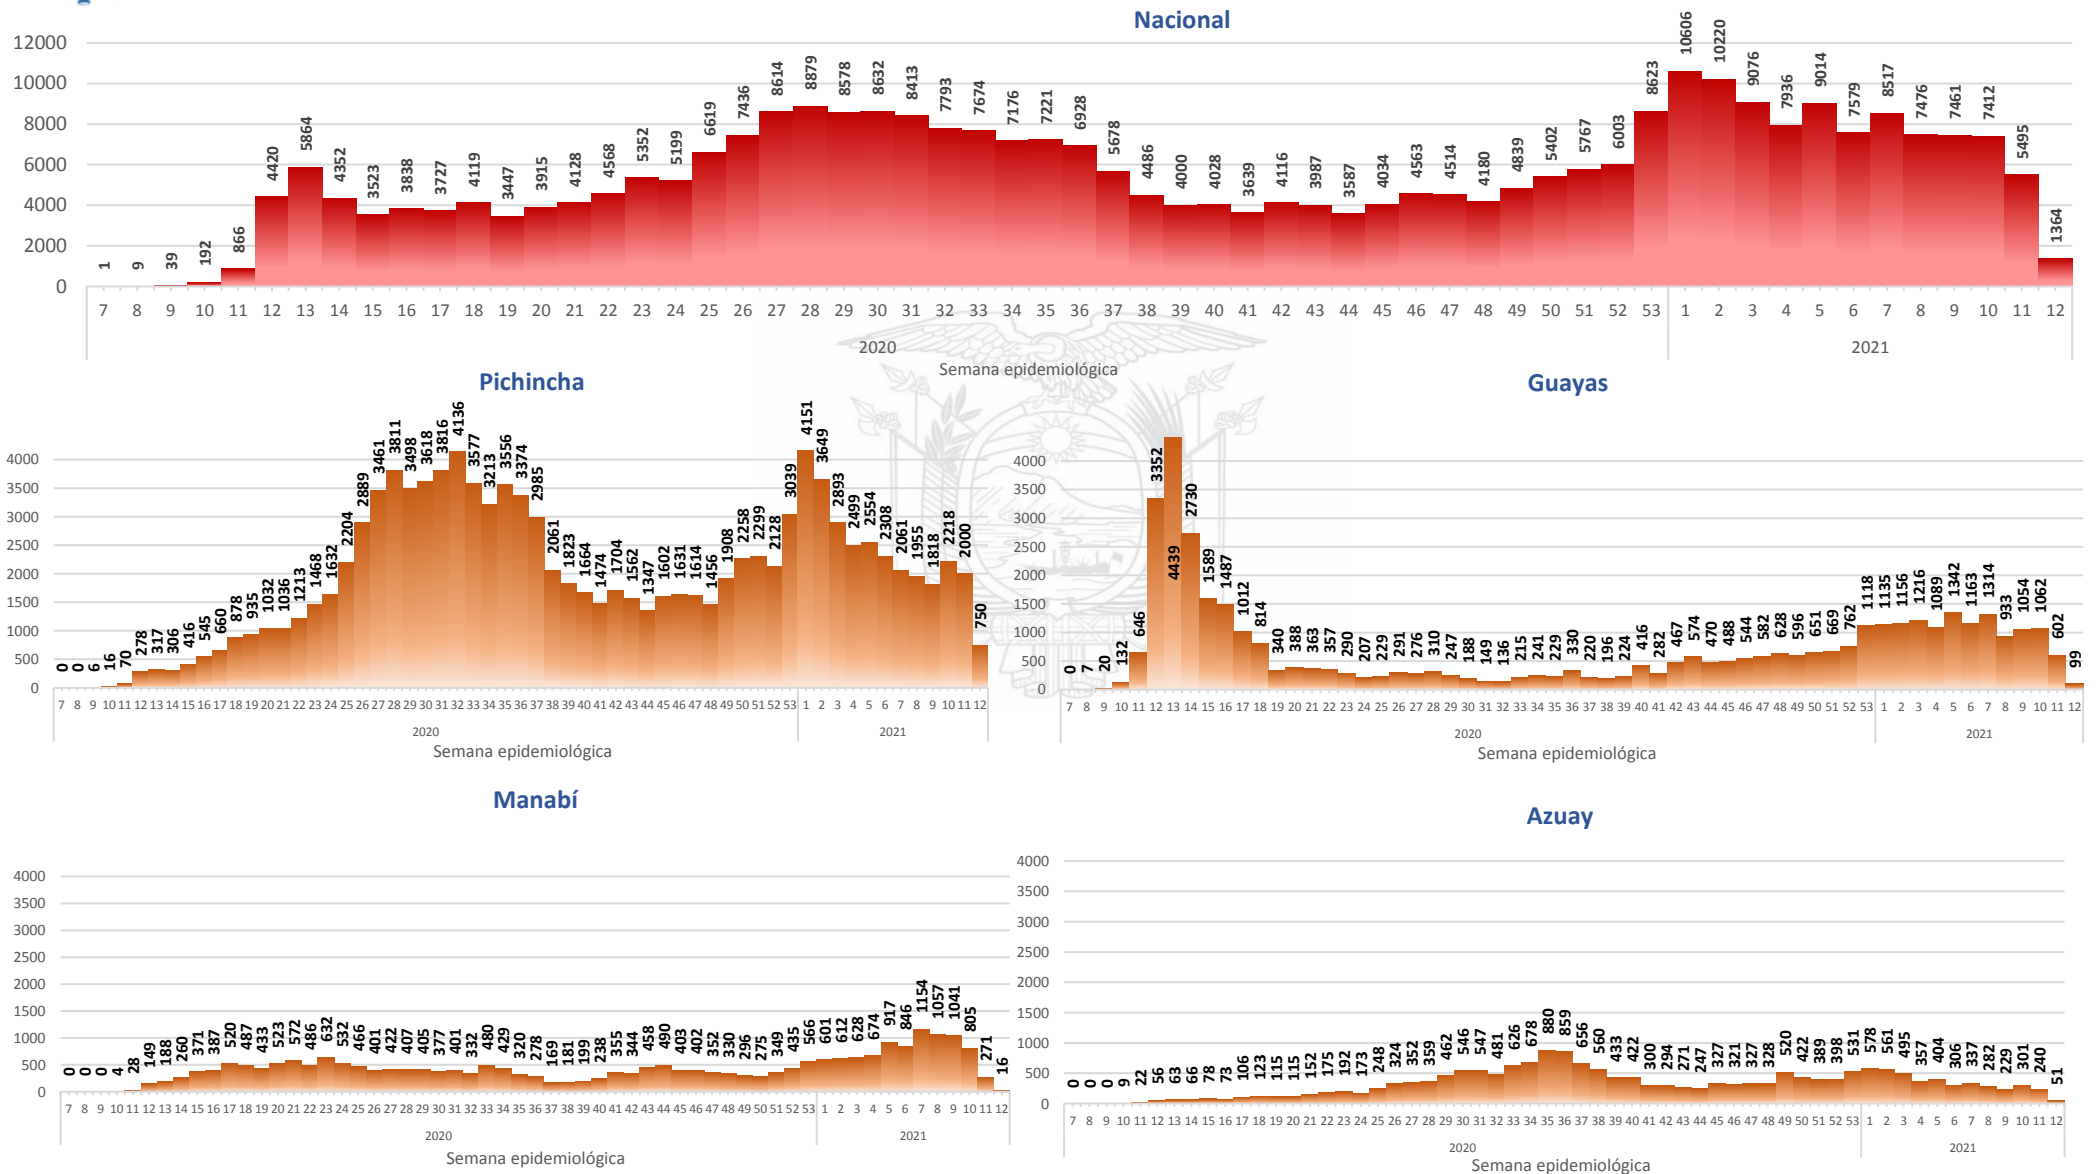

Este indicador, de actualización diaria, reporta el número acumulado de las muestras tomadas para la realización de la prueba RT-PCR en los laboratorios autorizados en Ecuador. Cabe indicar que puede existir más de una muestra por persona durante el proceso diagnóstico.

***86,81%** pacientes recuperados respecto a confirmados PCR
Los **pacientes recuperados** son aquellos que han sido ingresado al sistema de vigilancia con al menos una prueba RT-PCR positivo, han pasado al menos 29 días desde la fecha de inicio de síntomas y están vivos. Este indicador se mostrará acumulado semanalmente cada domingo.

Casos confirmados por grupo etario

Casos confirmados por sexo

SITUACIÓN NACIONAL POR COVID-19

INFOGRAFÍA N°396

Inicio 29/02/2020- Corte 29/03/2021 08:00

CURVA EPIDEMIOLÓGICA DE CASOS COVID-19 ACUMULADOS POR SEMANA EPIDEMIOLÓGICA

Curva epidémica casos confirmados Covid-19 nos permite conocer la evolución de los casos confirmados con COVID-19 a lo largo de la pandemia, agrupados por semana epidemiológica, tomando en cuenta la fecha de inicio de síntomas.
 Semana epidemiológica: Es un periodo de tiempo adoptado a nivel internacional; inicia en domingo y termina en sábado y nos permite analizar la evolución de las enfermedades o eventos, sujetos a vigilancia epidemiológica.