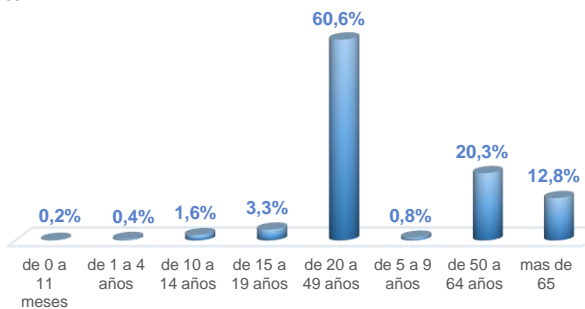

Casos confirmados por grupo etario