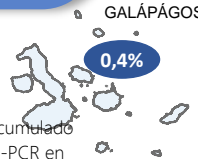

La desagregación de casos a nivel provincial, cantonal y tendencias son de pruebas PCR.