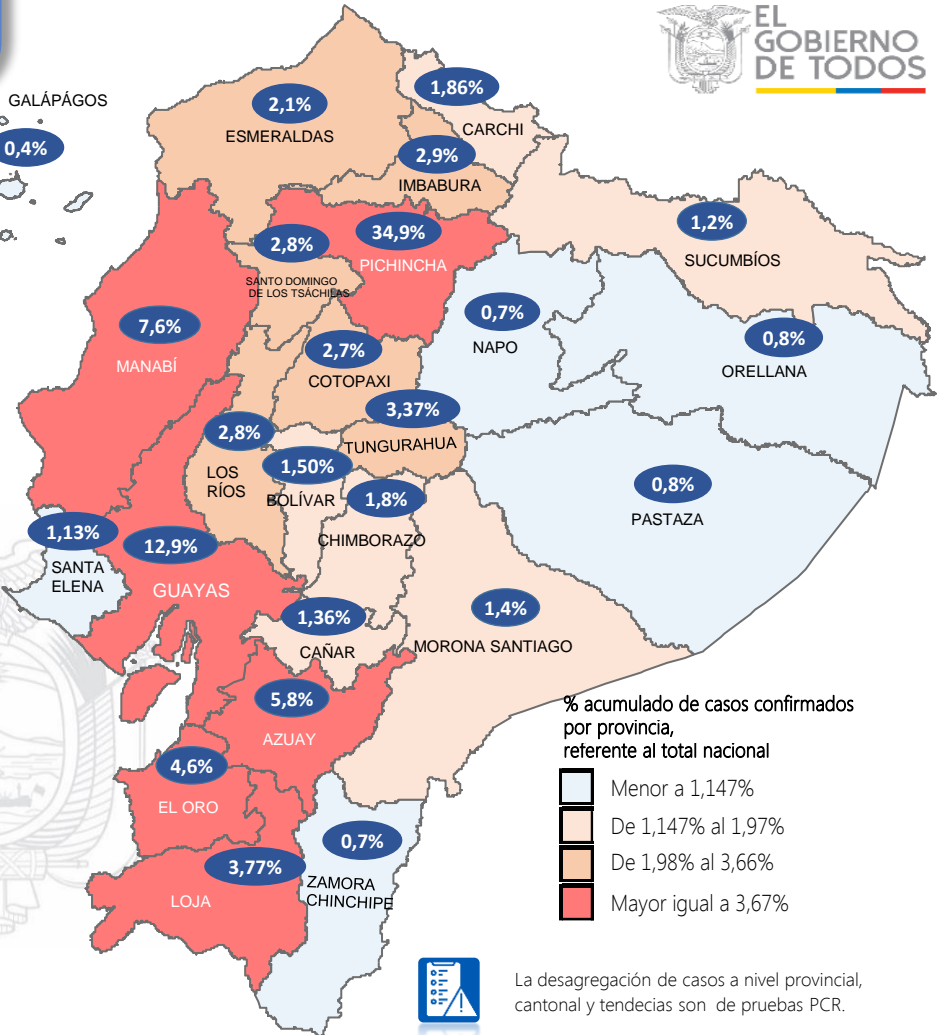

*Detalle de fallecidos

Confirmados	Probables	Total
11.880	4.866	16.746

***Fallecidos por Covid-19:** corresponde a los fallecidos confirmados con una prueba RT-PCR positiva, fallecidos probables que son las personas con síntomas, otras pruebas de laboratorio o imagen relacionados a Covid-19, sin una prueba RT-PCR.

Provincia	Confirmados por RT-PCR	Fallecidos confirmados por RT-PCR	Fallecidos probables
Azuay	18.767	338	30
Bolívar	4.873	85	19
Carchi	6.061	207	3
Cañar	4.434	116	8
Chimborazo	5.827	408	129
Cotopaxi	8.871	397	94
El Oro	14.870	770	218
Esmeraldas	6.846	302	60
Galápagos	1.343	9	7
Guayas	42.066	2.134	1.726
Imbabura	9.504	280	20
Loja	12.269	350	68
Los Ríos	9.214	407	276
Manabí	24.754	1.769	1.101
Morona Santiago	4.621	48	1
Napo	2.420	90	3
Orellana	2.492	62	21
Pastaza	2.734	72	18
Pichincha	113.372	2.475	328
Santa Elena	3.676	410	280
Sto. Domingo Tsáchilas	9.083	522	124
Sucumbios	3.888	123	3
Tungurahua	10.949	437	327
Zamora Chinchipe	2.190	69	2
Total	325.124	11.880	4.866

A fin de facilitar la lectura del indicador "casos fallecidos" y proporcionar la información desagregada por provincias se desglosa el número de fallecidos con Covid-19 confirmados por una prueba RT-PCR y los fallecidos probables con Covid-19.