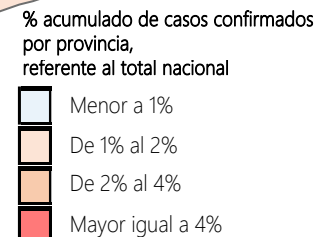

SITUACIÓN NACIONAL POR COVID-19

INFOGRAFÍA N°338

Inicio 29/02/2020- Corte 30/01/2021 08:00

249,779

Casos confirmados con pruebas PCR

204,071

*Pacientes recuperados

Se han tomado **883,299** muestras para RT-PCR.

Este indicador, de actualización diaria, reporta el número acumulado de las muestras tomadas para la realización de la prueba RT-PCR en los laboratorios autorizados en Ecuador. Cabe indicar que puede existir más de una muestra por persona durante el proceso diagnóstico.

Provincia	Confirmados por RT-PCR	Fallecidos confirmados por RT-PCR	Fallecidos probables
Azuay	15,826	267	22
Bolívar	3,019	75	15
Cañar	3,449	109	6
Carchi	5,054	165	3
Chimborazo	4,240	386	125
Cotopaxi	7,109	343	79
El Oro	10,422	629	213
Esmeraldas	5,414	247	56
Galápagos	1,246	8	3
Guayas	31,686	1,948	1,702
Imbabura	7,509	231	17
Loja	9,002	261	48
Los Ríos	6,005	365	246
Manabí	17,511	1,411	1,071
Morona Santiago	4,192	39	0
Napo	1,941	80	3
Orellana	2,197	56	20
Pastaza	2,517	67	17
Pichincha	87,563	2,108	312
Santa Elena	3,035	407	280
Sto. Domingo Tsác	6,735	412	118
Sucumbios	3,234	108	3
Tungurahua	9,082	389	322
Zamora Chinchipe	1,791	58	1
Total general	249,779	10,169	4,682

A fin de facilitar la lectura del indicador "casos fallecidos" y proporcionar la información desagregada por provincias se desglosa el número de fallecidos con Covid-19 confirmados por una prueba RT-PCR y los fallecidos probables con Covid-19.