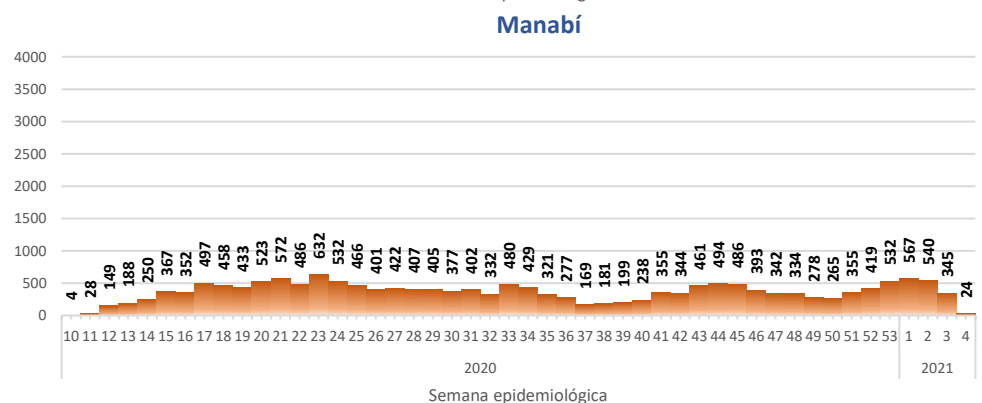

SITUACIÓN NACIONAL POR COVID-19

INFOGRAFÍA N°338

Inicio 29/02/2020- Corte 30/01/2021 08:00

CURVA EPIDEMIOLÓGICA DE CASOS COVID-19 ACUMULADOS POR SEMANA EPIDEMIOLÓGICA

Curva epidémica casos confirmados Covid-19 nos permite conocer la evolución de los casos confirmados con COVID-19 a lo largo de la pandemia, agrupados por semana epidemiológica, tomando en cuenta la fecha de inicio de síntomas.

Semana epidemiológica: Es un periodo de tiempo adoptado a nivel internacional; inicia en domingo y termina en sábado y nos permite analizar la evolución de las enfermedades o eventos, sujetos a vigilancia epidemiológica.