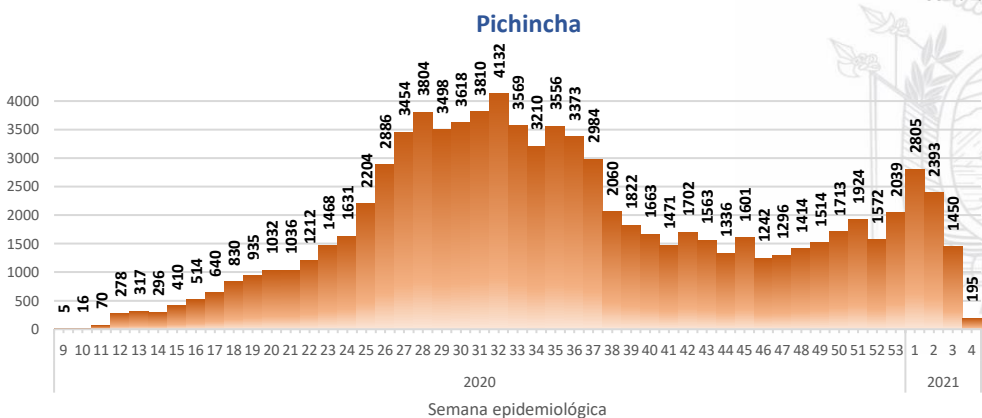

SITUACIÓN NACIONAL POR COVID-19

INFOGRAFÍA N°338

Inicio 29/02/2020- Corte 30/01/2021 08:00

CURVA EPIDEMIOLÓGICA DE CASOS COVID-19 ACUMULADOS POR SEMANA EPIDEMIOLÓGICA

Curva epidémica casos confirmados Covid-19 nos permite conocer la evolución de los casos confirmados con COVID-19 a lo largo de la pandemia, agrupados por semana epidemiológica, tomando en cuenta la fecha de inicio de síntomas.

Semana epidemiológica: Es un periodo de tiempo adoptado a nivel internacional; inicia en domingo y termina en sábado y nos permite analizar la evolución de las enfermedades o eventos, sujetos a vigilancia epidemiológica.