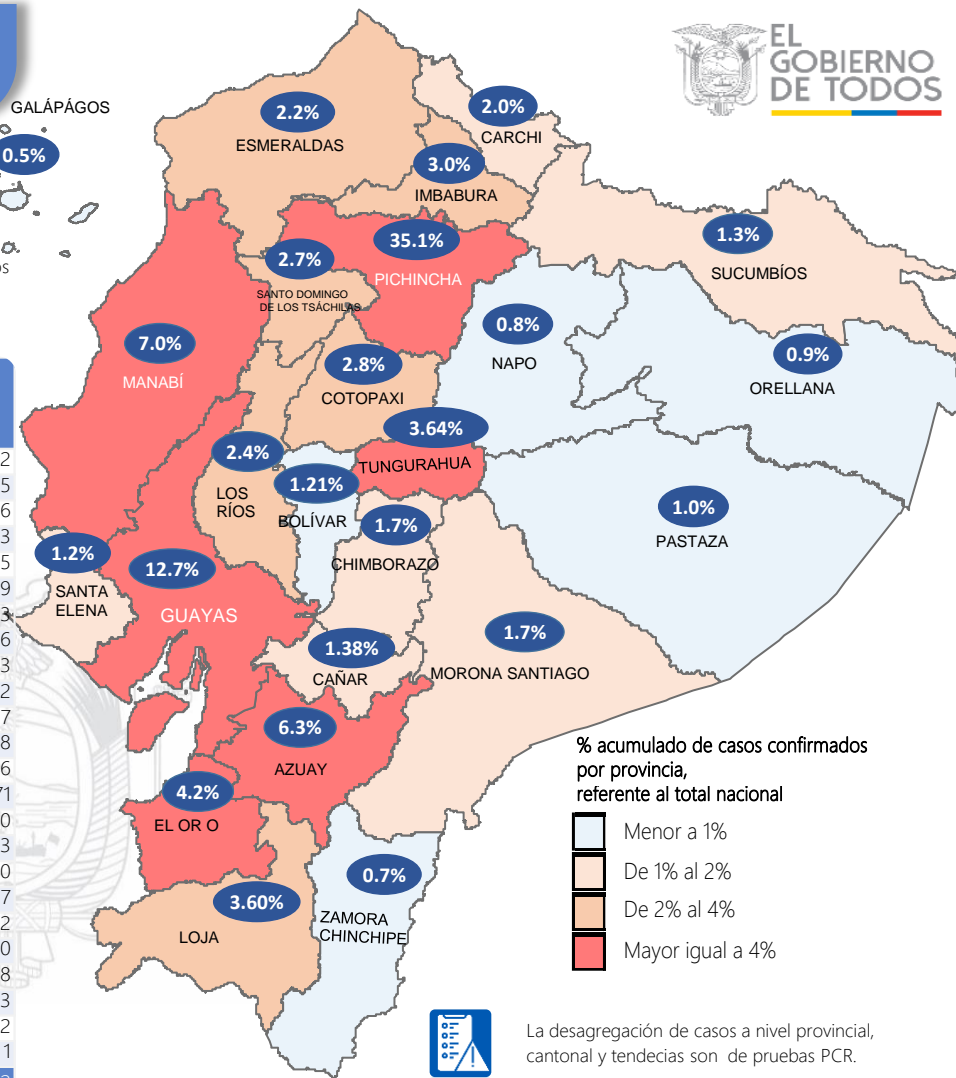

# SITUACIÓN NACIONAL POR COVID-19

## INFOGRAFÍA N°338

Inicio 29/02/2020- Corte 30/01/2021 08:00

**249,779**

Casos confirmados con pruebas PCR

**204,071**

\*Pacientes recuperados

Se han tomado **883,299** muestras para RT-PCR.

Este indicador, de actualización diaria, reporta el número acumulado de las muestras tomadas para la realización de la prueba RT-PCR en los laboratorios autorizados en Ecuador. Cabe indicar que puede existir más de una muestra por persona durante el proceso diagnóstico.

Provincia	Confirmados por RT-PCR	Fallecidos confirmados por RT-PCR	Fallecidos probables
Azuay	15,826	267	22
Bolívar	3,019	75	15
Cañar	3,449	109	6
Carchi	5,054	165	3
Chimborazo	4,240	386	125
Cotopaxi	7,109	343	79
El Oro	10,422	629	213
Esmeraldas	5,414	247	56
Galápagos	1,246	8	3
Guayas	31,686	1,948	1,702
Imbabura	7,509	231	17
Loja	9,002	261	48
Los Ríos	6,005	365	246
Manabí	17,511	1,411	1,071
Morona Santiago	4,192	39	0
Napo	1,941	80	3
Orellana	2,197	56	20
Pastaza	2,517	67	17
Pichincha	87,563	2,108	312
Santa Elena	3,035	407	280
Sto. Domingo Tsác	6,735	412	118
Sucumbios	3,234	108	3
Tungurahua	9,082	389	322
Zamora Chinchipe	1,791	58	1
<b>Total general</b>	<b>249,779</b>	<b>10,169</b>	<b>4,682</b>

A fin de facilitar la lectura del indicador "casos fallecidos" y proporcionar la información desagregada por provincias se desglosa el número de fallecidos con Covid-19 confirmados por una prueba RT-PCR y los fallecidos probables con Covid-19.