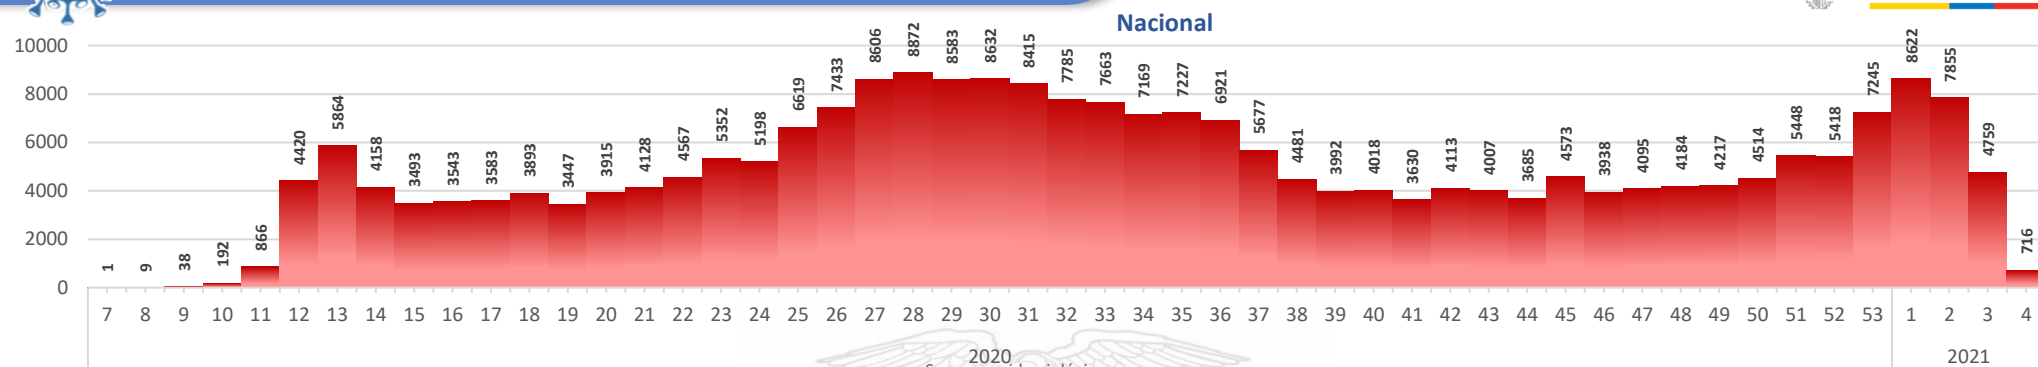

### Casos confirmados por grupo etario

### Casos confirmados por sexo

# SITUACIÓN NACIONAL POR COVID-19

# CURVA EPIDEMIOLÓGICA DE CASOS COVID-19 ACUMULADOS POR SEMANA EPIDEMIOLÓGICA

Curva epidémica casos confirmados Covid-19 nos permite conocer la evolución de los casos confirmados con COVID-19 a lo largo de la pandemia, agrupados por semana epidemiológica, tomando en cuenta la fecha de inicio de síntomas.