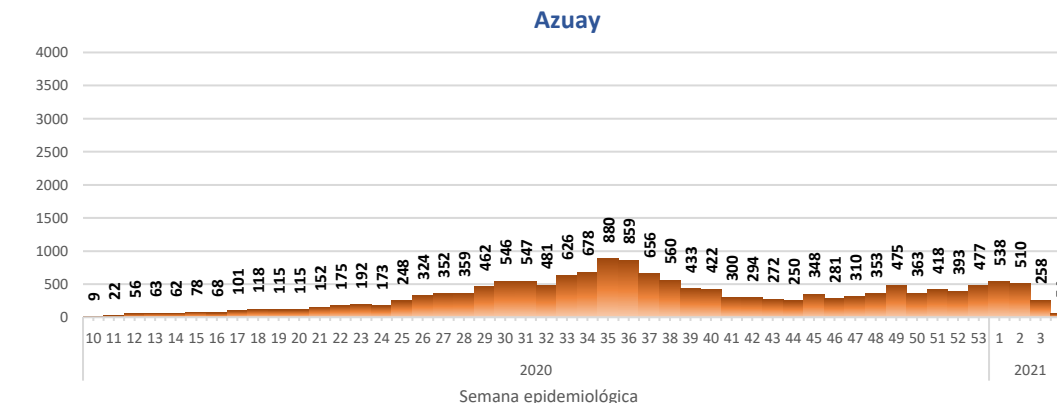

SITUACIÓN NACIONAL POR COVID-19

INFOGRAFÍA N°338

Inicio 29/02/2020- Corte 30/01/2021 08:00

CURVA EPIDEMIOLÓGICA DE CASOS COVID-19 ACUMULADOS POR SEMANA EPIDEMIOLÓGICA

Curva epidémica casos confirmados Covid-19 nos permite conocer la evolución de los casos confirmados con COVID-19 a lo largo de la pandemia, agrupados por semana epidemiológica, tomando en cuenta la fecha de inicio de síntomas.

Semana epidemiológica: Es un periodo de tiempo adoptado a nivel internacional; inicia en domingo y termina en sábado y nos permite analizar la evolución de las enfermedades o eventos, sujetos a vigilancia epidemiológica.