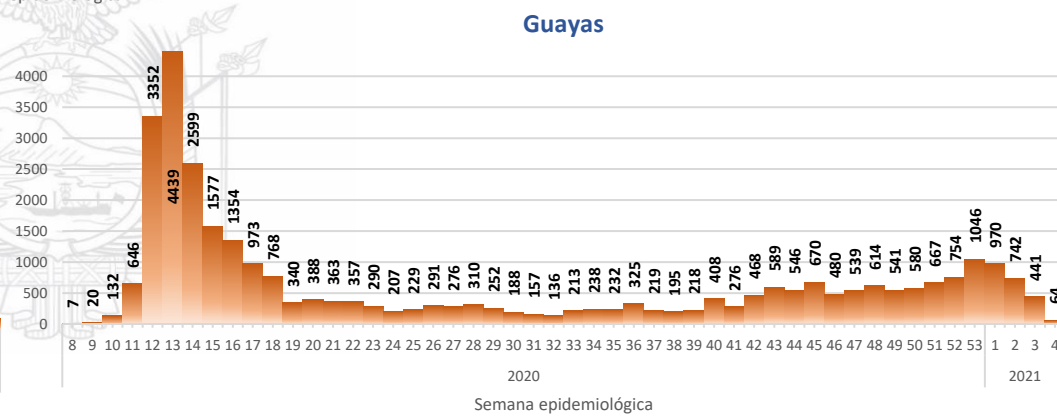

SITUACIÓN NACIONAL POR COVID-19

INFOGRAFÍA N°338

Inicio 29/02/2020- Corte 30/01/2021 08:00

CURVA EPIDEMIOLÓGICA DE CASOS COVID-19 ACUMULADOS POR SEMANA EPIDEMIOLÓGICA

Curva epidémica casos confirmados Covid-19 nos permite conocer la evolución de los casos confirmados con COVID-19 a lo largo de la pandemia, agrupados por semana epidemiológica, tomando en cuenta la fecha de inicio de síntomas.

Semana epidemiológica: Es un periodo de tiempo adoptado a nivel internacional; inicia en domingo y termina en sábado y nos permite analizar la evolución de las enfermedades o eventos, sujetos a vigilancia epidemiológica.