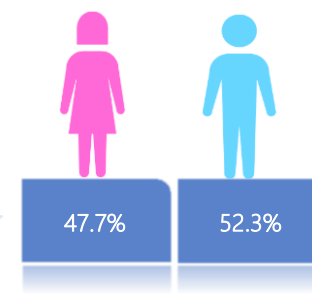

SITUACIÓN NACIONAL POR COVID-19

INFOGRAFÍA N°338

Inicio 29/02/2020- Corte 30/01/2021 08:00

249,779

Casos confirmados con pruebas PCR

204,071

*Pacientes recuperados

Se han tomado **883,299** muestras para RT-PCR.

Este indicador, de actualización diaria, reporta el número acumulado de las muestras tomadas para la realización de la prueba RT-PCR en los laboratorios autorizados en Ecuador. Cabe indicar que puede existir más de una muestra por persona durante el proceso diagnóstico.

Provincia	Confirmados por RT-PCR	Fallecidos confirmados por RT-PCR	Fallecidos probables
Azuay	15,826	267	22
Bolívar	3,019	75	15
Cañar	3,449	109	6
Carchi	5,054	165	3
Chimborazo	4,240	386	125
Cotopaxi	7,109	343	79
El Oro	10,422	629	213
Esmeraldas	5,414	247	56
Galápagos	1,246	8	3
Guayas	31,686	1,948	1,702
Imbabura	7,509	231	17
Loja	9,002	261	48
Los Ríos	6,005	365	246
Manabí	17,511	1,411	1,071
Morona Santiago	4,192	39	0
Napo	1,941	80	3
Orellana	2,197	56	20
Pastaza	2,517	67	17
Pichincha	87,563	2,108	312
Santa Elena	3,035	407	280
Sto. Domingo Tsác	6,735	412	118
Sucumbios	3,234	108	3
Tungurahua	9,082	389	322
Zamora Chinchipe	1,791	58	1
Total general	249,779	10,169	4,682

A fin de facilitar la lectura del indicador "casos fallecidos" y proporcionar la información desagregada por provincias se desglosa el número de fallecidos con Covid-19 confirmados por una prueba RT-PCR y los fallecidos probables con Covid-19.

La desagregación de casos a nivel provincial, cantonal y tendencias son de pruebas PCR.

582,805

Total casos descartados

28,505

Casos con alta hospitalaria

Hospitalizados estables

859

Hospitalizados pronóstico reservado

528