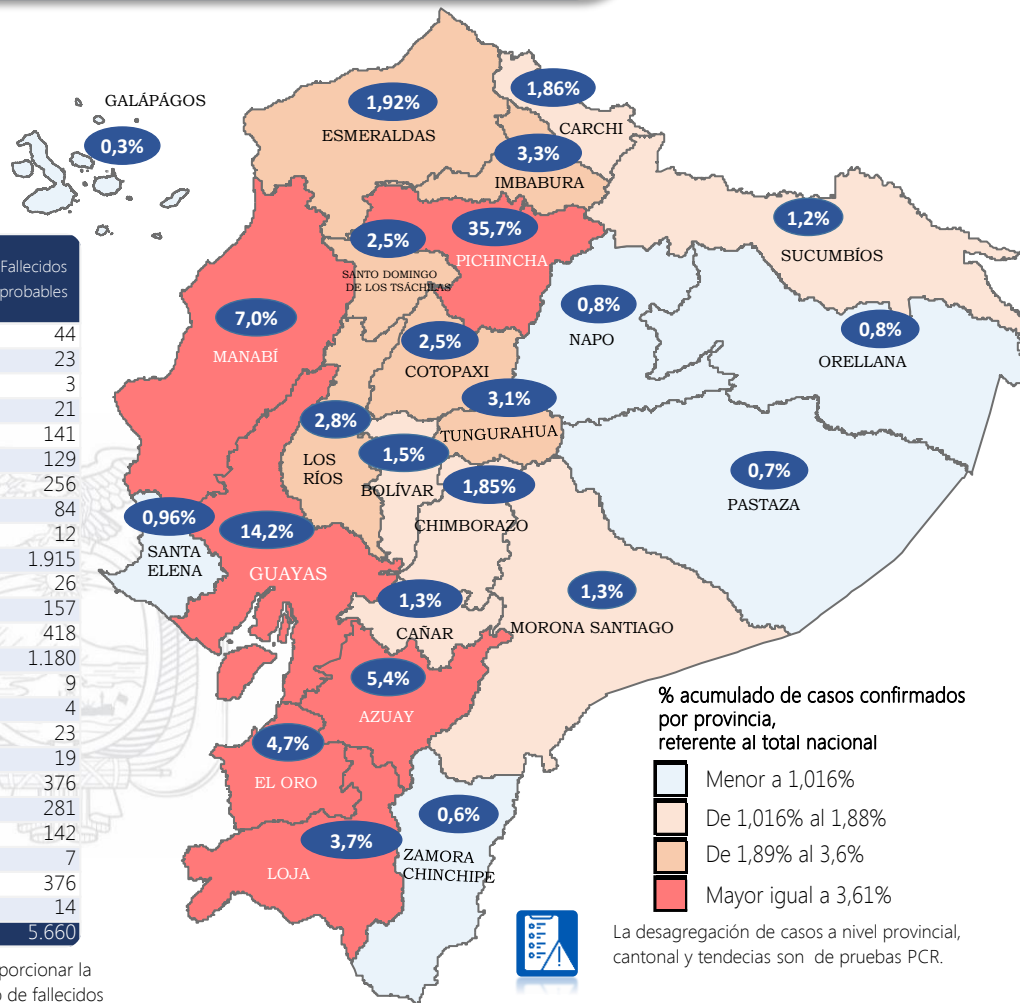

A fin de facilitar la lectura del indicador "casos fallecidos" y proporcionar la información desagregada por provincias se desglosa el número de fallecidos con Covid-19 confirmados por una prueba RT-PCR y los fallecidos probables con Covid-19.

*Detalle de fallecidos

Confirmados	Probables	Total
15.900	5.660	21.560

***Fallecidos por Covid-19:** corresponde a los fallecidos confirmados con una prueba RT-PCR positiva, fallecidos probables que son las personas con síntomas, otras pruebas de laboratorio o imagen relacionados a Covid-19, sin una prueba RT-PCR.

1.032.949

Total casos descartados

48.804

Casos con alta hospitalaria

620

Hospitalizados estables

422

Hospitalizados pronóstico reservado

Llamadas 171, relacionadas a Covid 19	Teleconsulta	Atenciones en establecimientos de salud - MSP	Seguimiento telefónico	Seguimiento en domicilio
2.384.183	140.674	28.826	495.690	144.630

- Llamadas al 171 relacionadas a Covid-19: número de llamadas (acumuladas) atendidas por la plataforma 171 relacionadas a Covid-19.
 - Teleconsulta: ciudadanos atendidos a través del APP SALUDEc y por un médico del 171.
 - Atenciones en establecimientos de salud del MSP: citas agendadas a través del 171 en establecimientos del primer nivel de atención.
 - Seguimiento telefónico: llamadas a pacientes con diagnóstico confirmado, seguidos vía telefónica en primer nivel, por un profesional del MSP.
 - Seguimiento en domicilio: visitas domiciliarias a pacientes con diagnóstico confirmado, desde el primer nivel de atención, por un profesional del MSP.