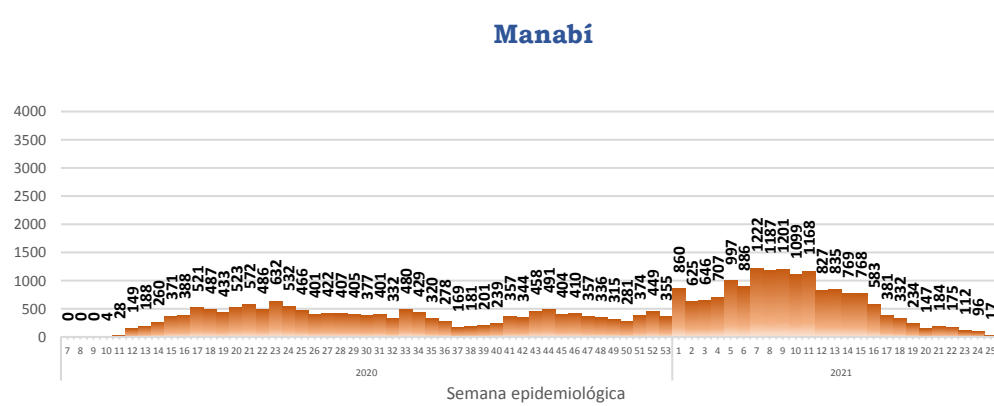

458.504

Casos confirmados con pruebas PCR

***93,25%** pacientes recuperados respecto a confirmados PCR
Los pacientes recuperados son aquellos que han sido ingresado al sistema de vigilancia con al menos una prueba RT-PCR positivo, han pasado al menos 29 días desde la fecha de inicio de síntomas y están vivos. Este indicador se mostrará acumulado semanalmente cada domingo.

% acumulado de casos confirmados por provincia, referente al total nacional

- Menor a 1,016%
- De 1,016% al 1,88%
- De 1,89% al 3,6%
- Mayor igual a 3,61%

La desagregación de casos a nivel provincial, cantonal y tendencias son de pruebas PCR.

Casos confirmados por grupo etario

Casos confirmados por sexo

Curva epidémica casos confirmados Covid-19 nos permite conocer la evolución de los casos confirmados con COVID-19 a lo largo de la pandemia, agrupados por semana epidemiológica, tomando en cuenta la fecha de inicio de síntomas.

Semana epidemiológica: Es un periodo de tiempo adoptado a nivel internacional; inicia en domingo y termina en sábado y nos permite analizar la evolución de las enfermedades o eventos, sujetos a vigilancia epidemiológica.