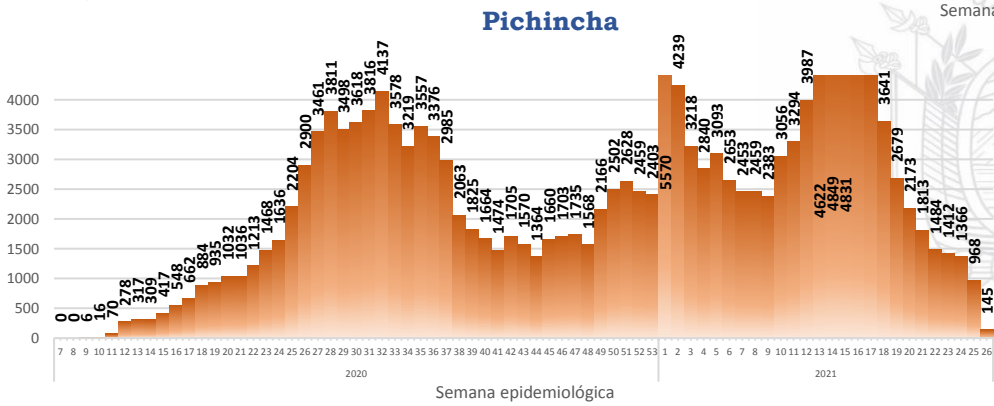

% acumulado de casos confirmados por provincia, referente al total nacional

- Menor a 1,016%
- De 1,016% al 1,88%
- De 1,89% al 3,6%
- Mayor igual a 3,61%

La desagregación de casos a nivel provincial, cantonal y tendencias son de pruebas PCR.

Casos confirmados por grupo etario

Casos confirmados por sexo

Curva epidémica casos confirmados Covid-19 nos permite conocer la evolución de los casos confirmados con COVID-19 a lo largo de la pandemia, agrupados por semana epidemiológica, tomando en cuenta la fecha de inicio de síntomas.

Semana epidemiológica: Es un periodo de tiempo adoptado a nivel internacional; inicia en domingo y termina en sábado y nos permite analizar la evolución de las enfermedades o eventos, sujetos a vigilancia epidemiológica.