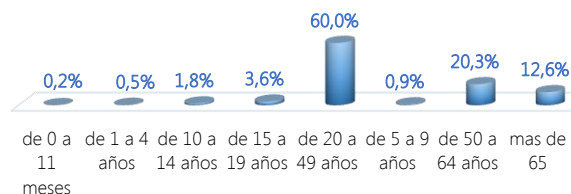

Llamadas 171, relacionadas a Covid 19	Teleconsulta	Atenciones en establecimientos de salud - MSP	Seguimiento telefónico	Seguimiento en domicilio
2.384.183	140.674	28.826	495.690	144.630

- Llamadas al 171 relacionadas a Covid-19: número de llamadas (acumuladas) atendidas por la plataforma 171 relacionadas a Covid-19.
 - Teleconsulta: ciudadanos atendidos a través del APP SALUDEc y por un médico del 171.
 - Atenciones en establecimientos de salud del MSP: citas agendadas a través del 171 en establecimientos del primer nivel de atención.
 - Seguimiento telefónico: llamadas a pacientes con diagnóstico confirmado, seguidos vía telefónica en primer nivel, por un profesional del MSP.
 - Seguimiento en domicilio: visitas domiciliarias a pacientes con diagnóstico confirmado, desde el primer nivel de atención, por un profesional del MSP.

Casos confirmados por grupo etario

Casos confirmados por sexo

Curva epidémica casos confirmados Covid-19 nos permite conocer la evolución de los casos confirmados con COVID-19 a lo largo de la pandemia, agrupados por semana epidemiológica, tomando en cuenta la fecha de inicio de síntomas.