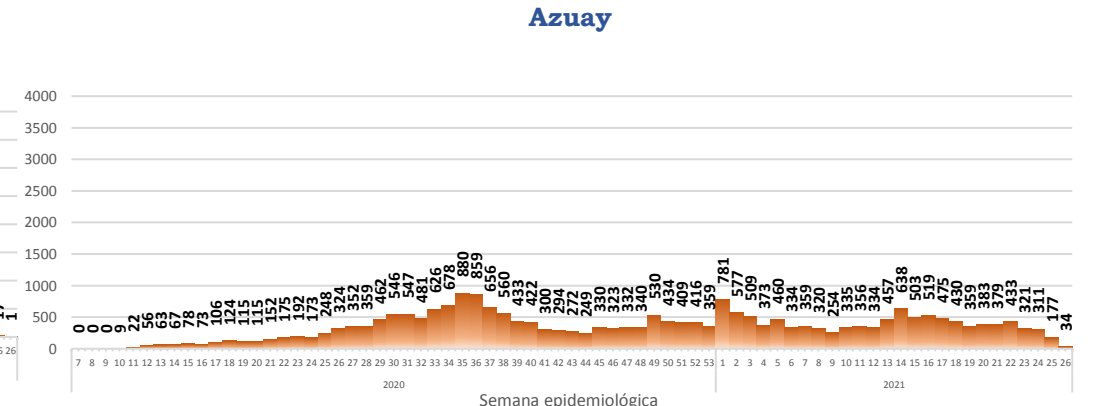

458.504

Casos confirmados con pruebas PCR

***93,25%** pacientes recuperados respecto a confirmados PCR
Los pacientes recuperados son aquellos que han sido ingresado al sistema de vigilancia con al menos una prueba RT-PCR positivo, han pasado al menos 29 días desde la fecha de inicio de síntomas y están vivos. Este indicador se mostrará acumulado semanalmente cada domingo.

% acumulado de casos confirmados por provincia, referente al total nacional

- Menor a 1,016%
- De 1,016% al 1,88%
- De 1,89% al 3,6%
- Mayor igual a 3,61%

La desagregación de casos a nivel provincial, cantonal y tendencias son de pruebas PCR.

Casos confirmados por grupo etario

Casos confirmados por sexo

Curva epidémica casos confirmados Covid-19 nos permite conocer la evolución de los casos confirmados con COVID-19 a lo largo de la pandemia, agrupados por semana epidemiológica, tomando en cuenta la fecha de inicio de síntomas.

Semana epidemiológica: Es un periodo de tiempo adoptado a nivel internacional; inicia en domingo y termina en sábado y nos permite analizar la evolución de las enfermedades o eventos, sujetos a vigilancia epidemiológica.