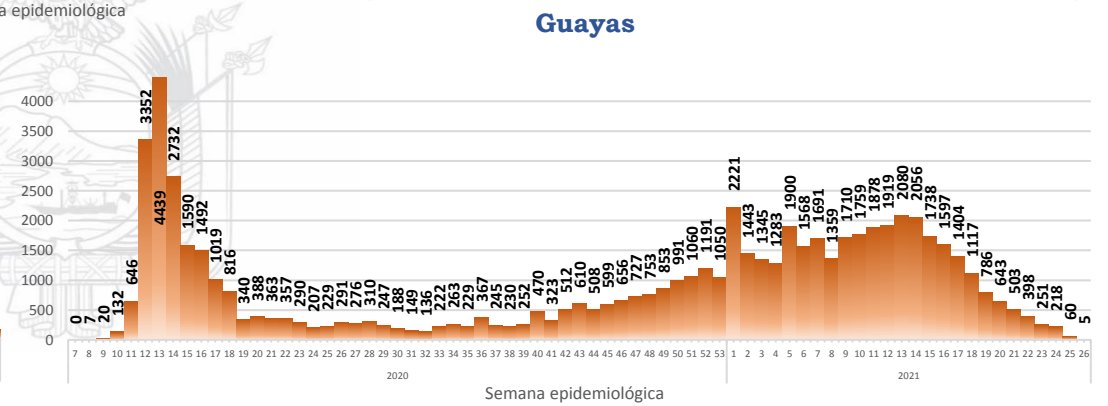

423.688

***Pacientes recuperados**

Se han tomado **1.545.526** muestras para RT-PCR.

Este indicador, de actualización diaria, reporta el número acumulado de las muestras tomadas para la realización de la prueba RT-PCR en los laboratorios autorizados en Ecuador. Cabe indicar que puede existir más de una muestra por persona durante el proceso diagnóstico.

% acumulado de casos confirmados por provincia, referente al total nacional

- Menor a 1,016%
- De 1,016% al 1,88%
- De 1,89% al 3,6%
- Mayor igual a 3,61%

La desagregación de casos a nivel provincial, cantonal y tendencias son de pruebas PCR.

Casos confirmados por grupo etario

Casos confirmados por sexo

Curva epidémica casos confirmados Covid-19 nos permite conocer la evolución de los casos confirmados con COVID-19 a lo largo de la pandemia, agrupados por semana epidemiológica, tomando en cuenta la fecha de inicio de síntomas.

Semana epidemiológica: Es un periodo de tiempo adoptado a nivel internacional; inicia en domingo y termina en sábado y nos permite analizar la evolución de las enfermedades o eventos, sujetos a vigilancia epidemiológica.