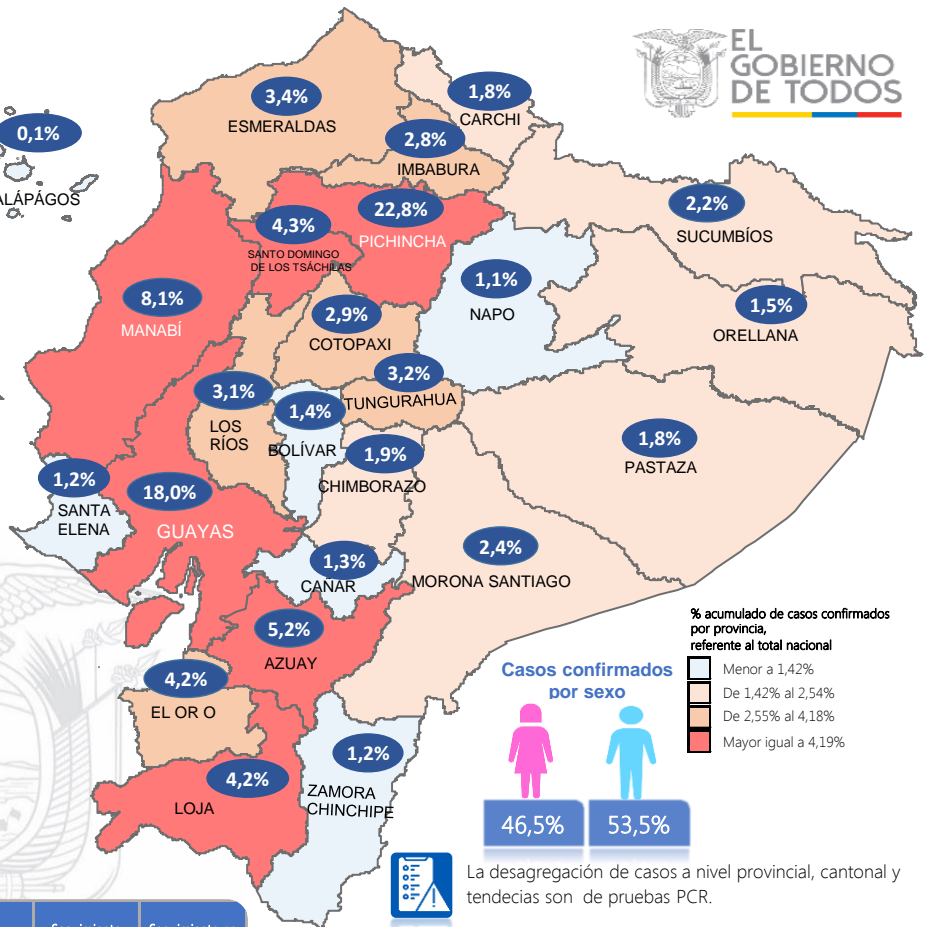

SITUACIÓN NACIONAL POR COVID-19

INFOGRAFÍA N°185

Inicio 29/02/2020- Corte 30/08/2020 08:00

104.692

Casos confirmados con pruebas PCR

86.252

*Pacientes Recuperados

Se han tomado **328.491** muestras para COVID-19, entre PCR y pruebas rápidas

Detalle de casos confirmados por PCR

Provincia	Confirmado	Fallecidos
Azuay	5.454	117
Bolívar	1.438	56
Cañar	1.321	61
Carchi	1.935	53
Chimborazo	2.020	262
Cotopaxi	3.002	203
El Oro	4.376	364
Esmeraldas	3.543	200
Galápagos	109	1
Guayas	18.831	1.681
Imbabura	2.881	94
Loja	4.386	159
Los Ríos	3.273	323
Manabí	8.482	882
Morona Santiago	2.467	19
Napo	1.153	62
Orellana	1.618	38
Pastaza	1.908	48
Pichincha	23.865	920
Santa Elena	1.293	352
Sto. Domingo Tsáchilas	4.501	324
Sucumbíos	2.257	77
Tungurahua	3.347	217
Zamora Chinchipe	1.232	42
Total general	104.692	6.555

La desagregación de casos a nivel provincial, cantonal y tendencias son de pruebas PCR.

15.368

Casos con Alta Hospitalaria

6.555

*Personas Fallecidas

874

Hospitalizados estables

*Adicionalmente se registran **3.738** fallecidos probables por COVID-19 a nivel nacional.