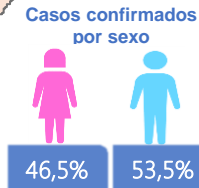

Detalle de casos confirmados por PCR

Provincia	Confirmado	Fallecidos
Azuay	5.454	117
Bolívar	1.438	56
Cañar	1.321	61
Carchi	1.935	53
Chimborazo	2.020	262
Cotopaxi	3.002	203
El Oro	4.376	364
Esmeraldas	3.543	200
Galápagos	109	1
Guayas	18.831	1.681
Imbabura	2.881	94
Loja	4.386	159
Los Ríos	3.273	323
Manabí	8.482	882
Morona Santiago	2.467	19
Napo	1.153	62
Orellana	1.618	38
Pastaza	1.908	48
Pichincha	23.865	920
Santa Elena	1.293	352
Sto. Domingo Tsáchilas	4.501	324
Sucumbíos	2.257	77
Tungurahua	3.347	217
Zamora Chinchipe	1.232	42
Total general	104.692	6.555