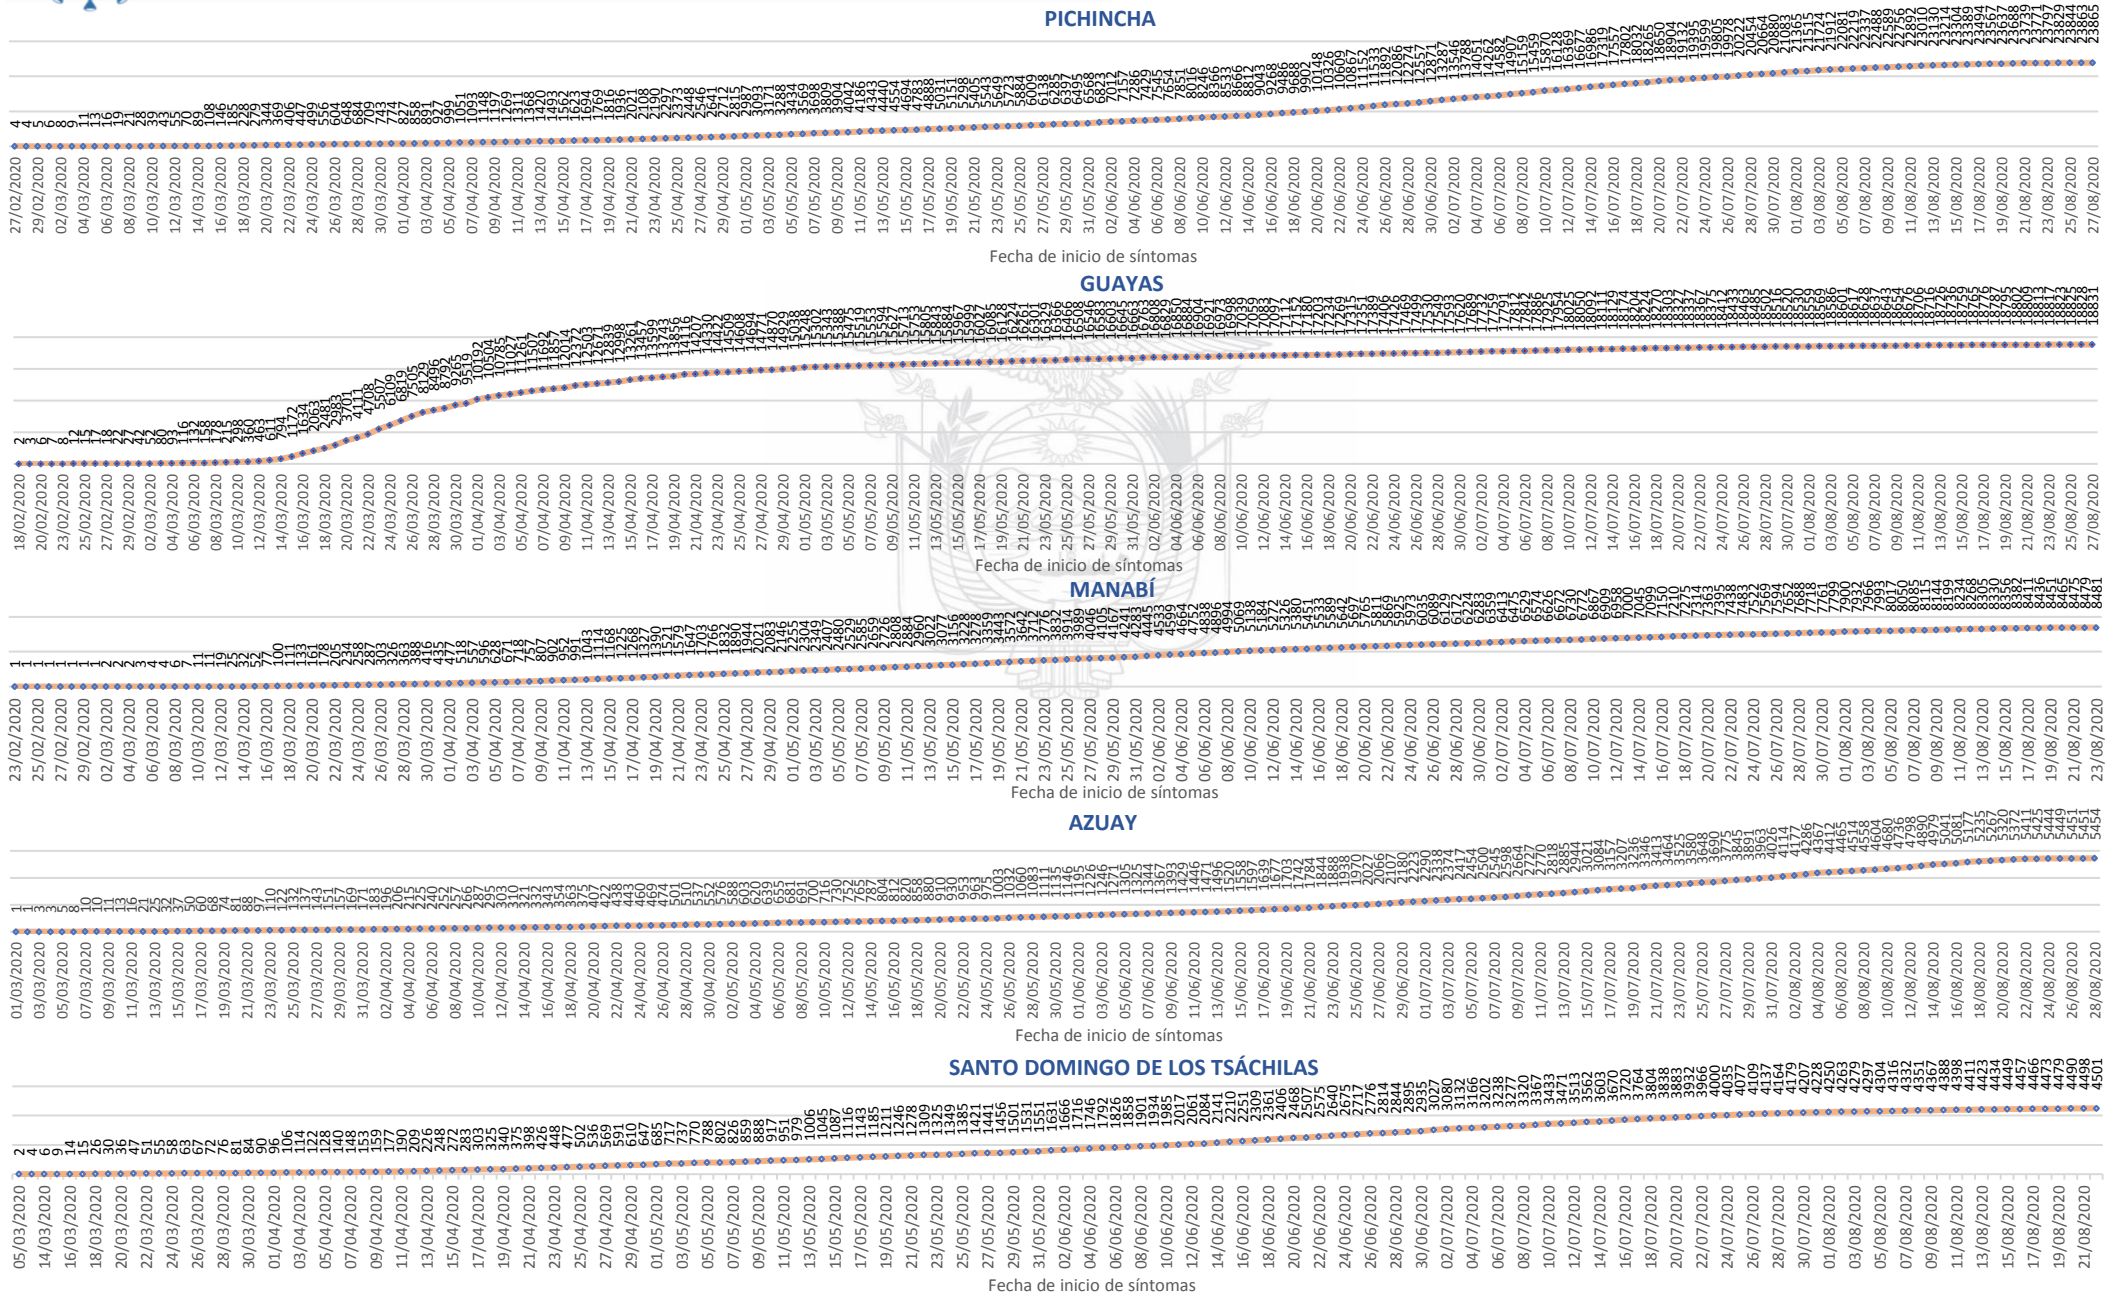

- Llamadas al 171 relacionadas a Covid-19: número de llamadas (acumuladas) atendidas por la plataforma 171 relacionadas a Covid-19.
- Teleconsulta: ciudadanos atendidos a través del APP SALUDEC y por un médico del 171.
- Atenciones en establecimientos de salud del MSP: citas agendadas a través del 171 en establecimientos del primer nivel de atención.
- Seguimiento telefónico: llamadas a pacientes con diagnóstico confirmado, seguidos vía telefónica en primer nivel, por un profesional del MSP.
- Seguimiento en domicilio: visitas domiciliarias a pacientes con diagnóstico confirmado, desde el primer nivel de atención, por un profesional del MSP.

Línea de tendencia acumulada nacional de casos confirmados por fecha de inicio de síntomas

SITUACIÓN NACIONAL POR COVID-19

INFOGRAFÍA N°185

Inicio 29/02/2020- Corte 30/08/2020 08:00

LÍNEAS DE TENDENCIAS ACUMULADAS POR FECHA DE INICIO DE SÍNTOMAS EN PROVINCIAS DE MAYOR INCIDENCIA DEL COVID-19

Región Costa	
Provincia/Cantón	Confirmado
El Oro	4376
Arenillas	275
Huaquillas	232
Machala	2125
Pasaje	160
Santa Rosa	570
Atahualpa	33
Zaruma	192
Portovelo	422
El Guabo	123
Balsas	46
Las Lajas	6
Marcabellí	5
Chilla	4
Piñas	183
Esmeraldas	3543
Esmeraldas	1500
Quinindé	1020
Rioverde	219
Atacames	280
Muisne	144
San Lorenzo	88
Eloy Alfaro	292
Guayas	18831
Alfredo Baquerizo Moreno	33
Balao	55
Balzar	249
Colimes	49
Daule	828
Durán	1014
Empalme	378
Guayaquil	12808
Milagro	771
Naranjal	276
Pedro Carbo	196
Salitre	205
Samborondón	759
Santa Lucía	83
Playas	171
Simón Bolívar	21
San Jacinto De Yaguachi	221
Palestina	44
El Triunfo	235
Lomas De Sargentillo	64
Naranjito	161
Crmel. Marcelino Maridueña	13
Nobol	29
Gral. Antonio Elizalde	136
Isidro Ayora	32
Los Ríos	3273
Baba	65
Babahoyo	1115
Buena Fe	232
Mocache	33
Montalvo	79
Palenque	49
Puebloviejo	95
Quevedo	652
Urdaneta	105
Ventanas	472
Vinces	180
Quinsaloma	132
Valencia	64