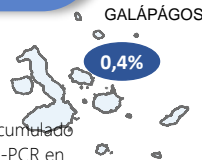

*Detalle de fallecidos

Confirmados	Probables	Total
11.977	4.870	16.847

***Fallecidos por Covid-19:** corresponde a los fallecidos confirmados con una prueba RT-PCR positiva, fallecidos probables que son las personas con síntomas, otras pruebas de laboratorio o imagen relacionados a Covid-19, sin una prueba RT-PCR.

Provincia	Confirmados por RT-PCR	Fallecidos confirmados por RT-PCR	Fallecidos probables
Azuay	18.879	338	30
Bolívar	4.980	85	19
Carchi	6.117	210	3
Cañar	4.472	117	8
Chimborazo	5.920	409	129
Cotopaxi	9.009	397	94
El Oro	14.986	779	218
Esmeraldas	7.020	302	60
Galápagos	1.346	9	7
Guayas	42.514	2.145	1.726
Imbabura	9.608	285	20
Loja	12.475	364	72
Los Ríos	9.286	409	276
Manabí	25.118	1.794	1.101
Morona Santiago	4.654	48	1
Napo	2.431	90	3
Orellana	2.506	62	21
Pastaza	2.740	73	18
Pichincha	114.664	2.494	328
Santa Elena	3.683	410	280
Sto. Domingo Tsáchilas	9.241	524	124
Sucumbios	3.892	126	3
Tungurahua	11.020	437	327
Zamora Chinchipe	2.194	70	2
Total	328.755	11.977	4.870

A fin de facilitar la lectura del indicador "casos fallecidos" y proporcionar la información desagregada por provincias se desglosa el número de fallecidos con Covid-19 confirmados por una prueba RT-PCR y los fallecidos probables con Covid-19.

La desagregación de casos a nivel provincial, cantonal y tendencias son de pruebas PCR.

760.328

Total casos descartados

35.920

Casos con alta hospitalaria

1.113

Hospitalizados estables