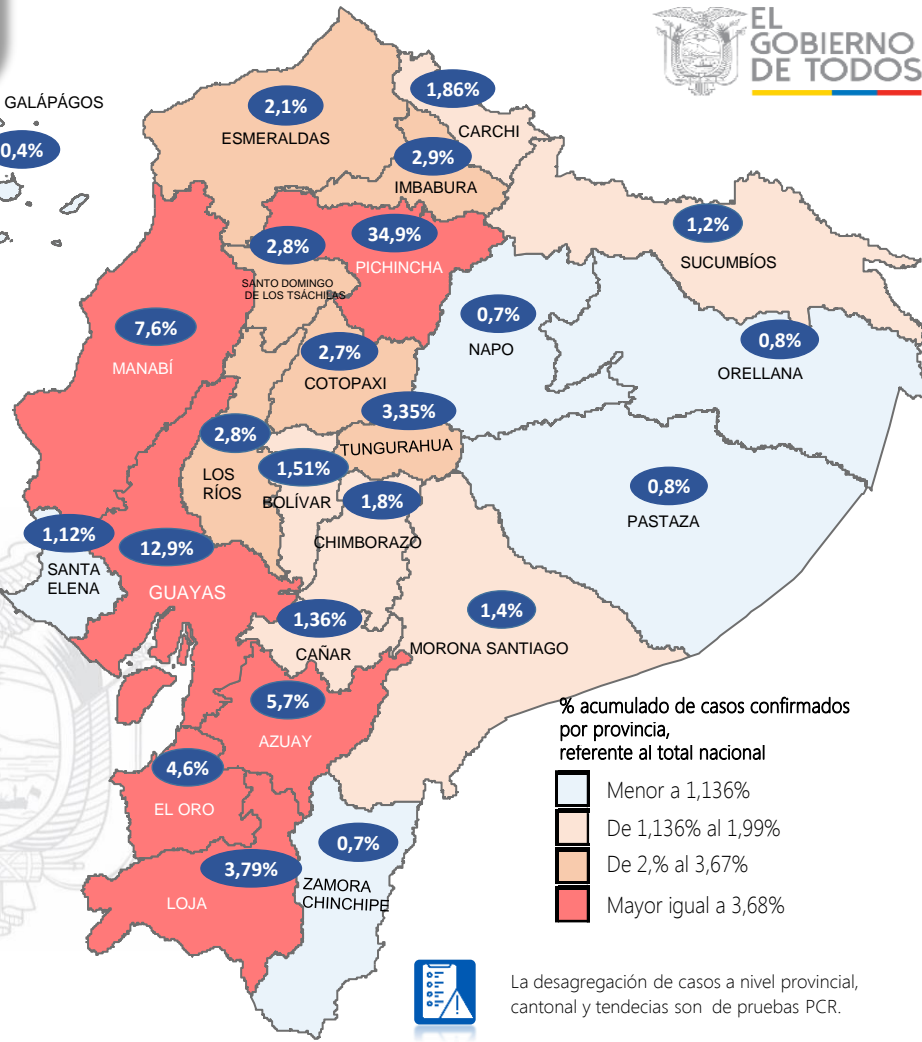

*Detalle de fallecidos

Confirmados	Probables	Total
11.977	4.870	16.847

***Fallecidos por Covid-19:** corresponde a los fallecidos confirmados con una prueba RT-PCR positiva, fallecidos probables que son las personas con síntomas, otras pruebas de laboratorio o imagen relacionados a Covid-19, sin una prueba RT-PCR.

Provincia	Confirmados por RT-PCR	Fallecidos confirmados por RT-PCR	Fallecidos probables
Azuay	18.879	338	30
Bolívar	4.980	85	19
Carchi	6.117	210	3
Cañar	4.472	117	8
Chimborazo	5.920	409	129
Cotopaxi	9.009	397	94
El Oro	14.986	779	218
Esmeraldas	7.020	302	60
Galápagos	1.346	9	7
Guayas	42.514	2.145	1.726
Imbabura	9.608	285	20
Loja	12.475	364	72
Los Ríos	9.286	409	276
Manabí	25.118	1.794	1.101
Morona Santiago	4.654	48	1
Napo	2.431	90	3
Orellana	2.506	62	21
Pastaza	2.740	73	18
Pichincha	114.664	2.494	328
Santa Elena	3.683	410	280
Sto. Domingo Tsáchilas	9.241	524	124
Sucumbios	3.892	126	3
Tungurahua	11.020	437	327
Zamora Chinchipe	2.194	70	2
Total	328.755	11.977	4.870

A fin de facilitar la lectura del indicador "casos fallecidos" y proporcionar la información desagregada por provincias se desglosa el número de fallecidos con Covid-19 confirmados por una prueba RT-PCR y los fallecidos probables con Covid-19.