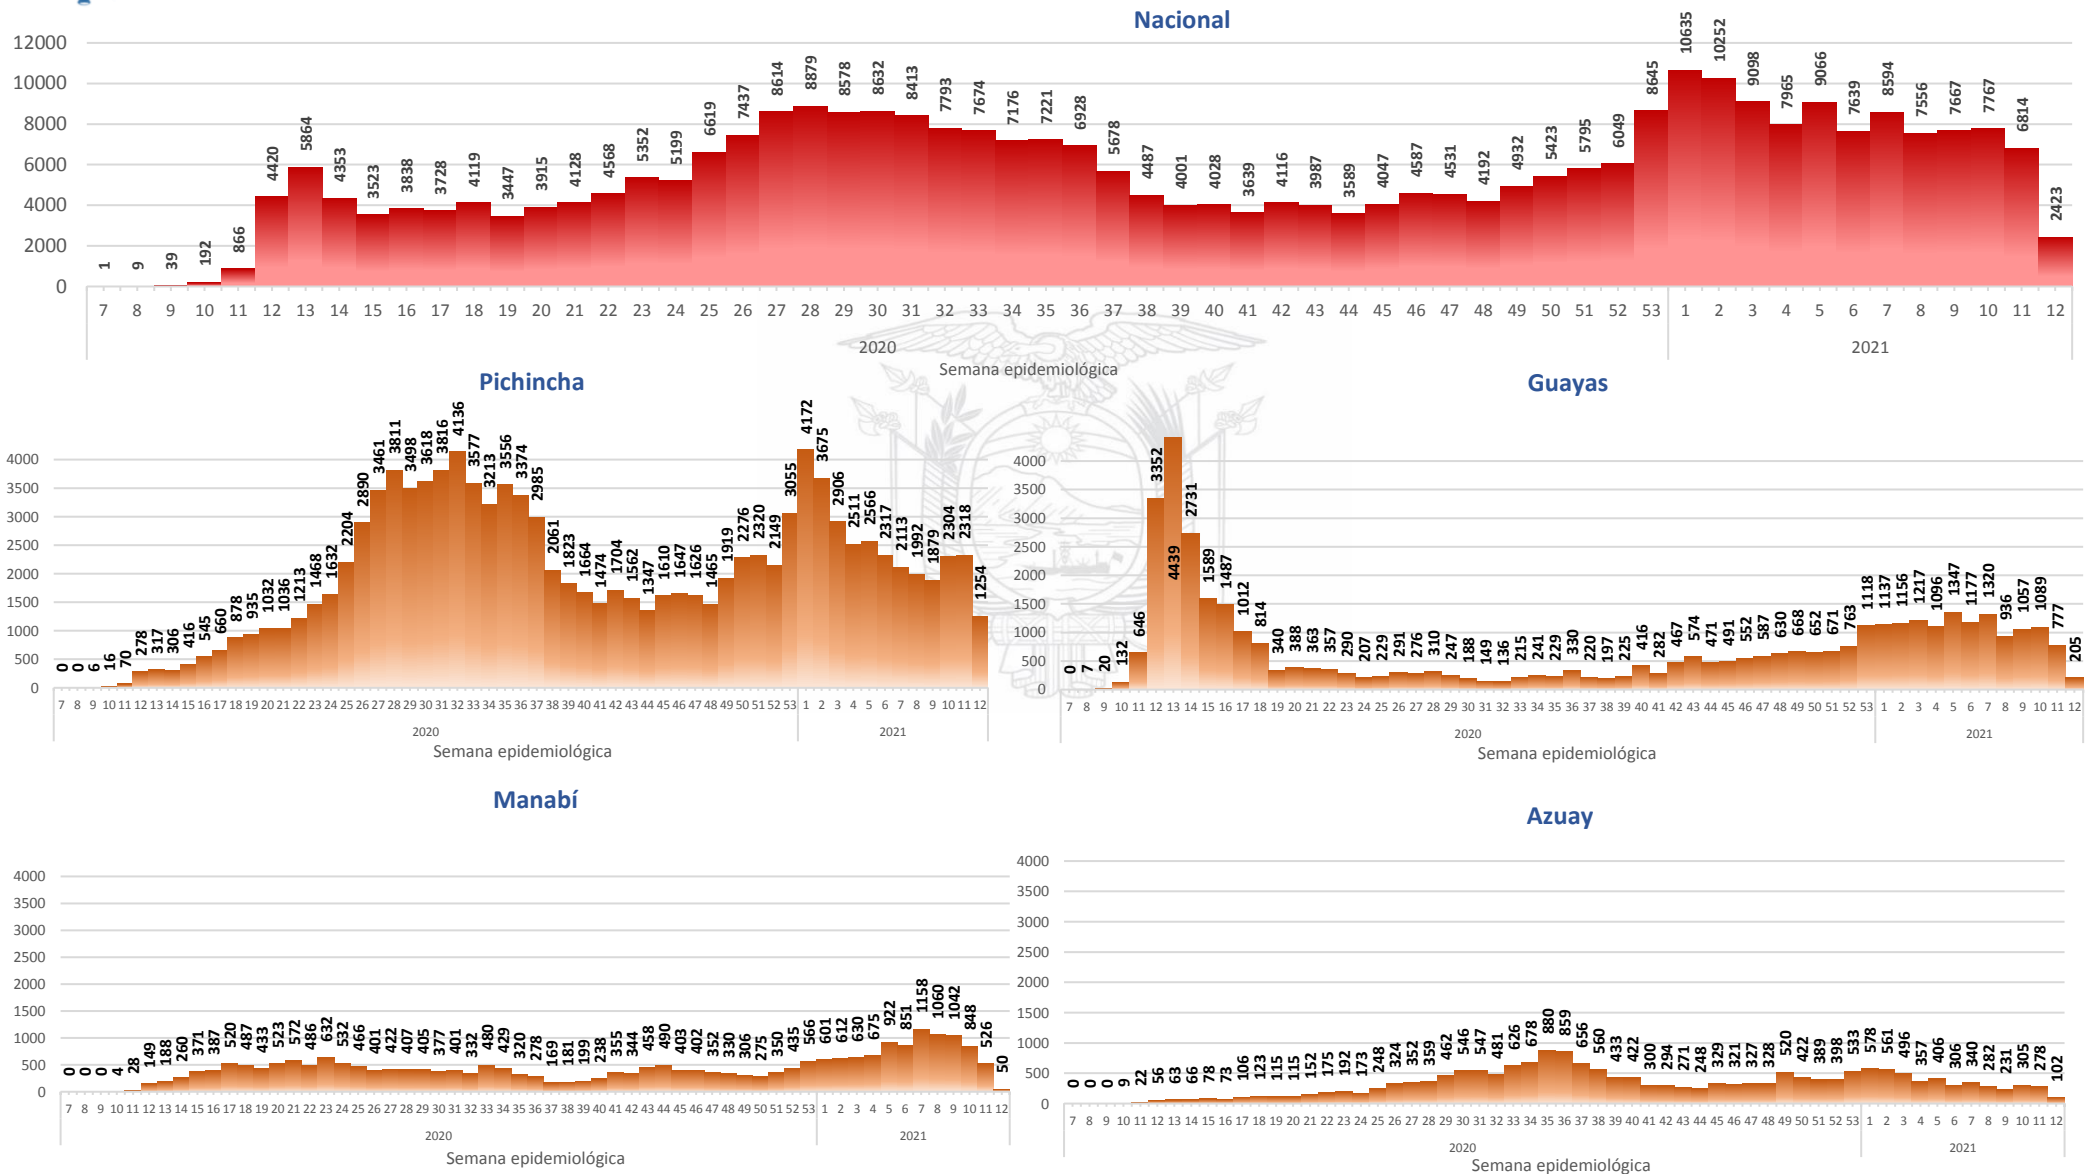

Este indicador, de actualización diaria, reporta el número acumulado de las muestras tomadas para la realización de la prueba RT-PCR en los laboratorios autorizados en Ecuador. Cabe indicar que puede existir más de una muestra por persona durante el proceso diagnóstico.

- Llamadas al 171 relacionadas a Covid-19: número de llamadas (acumuladas) atendidas por la plataforma 171 relacionadas a Covid-19.
- Teleconsulta: ciudadanos atendidos a través del APP SALUDEc y por un médico del 171.
- Atenciones en establecimientos de salud del MSP: citas agendadas a través del 171 en establecimientos del primer nivel de atención.
- Seguimiento telefónico: llamadas a pacientes con diagnóstico confirmado, seguidos vía telefónica en primer nivel, por un profesional del MSP.
- Seguimiento en domicilio: visitas domiciliarias a pacientes con diagnóstico confirmado, desde el primer nivel de atención, por un profesional del MSP.

Casos confirmados por grupo etario

Casos confirmados por sexo

SITUACIÓN NACIONAL POR COVID-19

INFOGRAFÍA N°398

Inicio 29/02/2020- Corte 31/03/2021 08:00

CURVA EPIDEMIOLÓGICA DE CASOS COVID-19 ACUMULADOS POR SEMANA EPIDEMIOLÓGICA

Curva epidémica casos confirmados Covid-19 nos permite conocer la evolución de los casos confirmados con COVID-19 a lo largo de la pandemia, agrupados por semana epidemiológica, tomando en cuenta la fecha de inicio de síntomas.
 Semana epidemiológica: Es un periodo de tiempo adoptado a nivel internacional; inicia en domingo y termina en sábado y nos permite analizar la evolución de las enfermedades o eventos, sujetos a vigilancia epidemiológica.