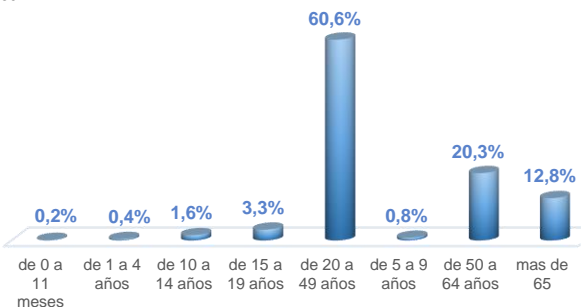

Casos confirmados por grupo etario

Casos confirmados por sexo