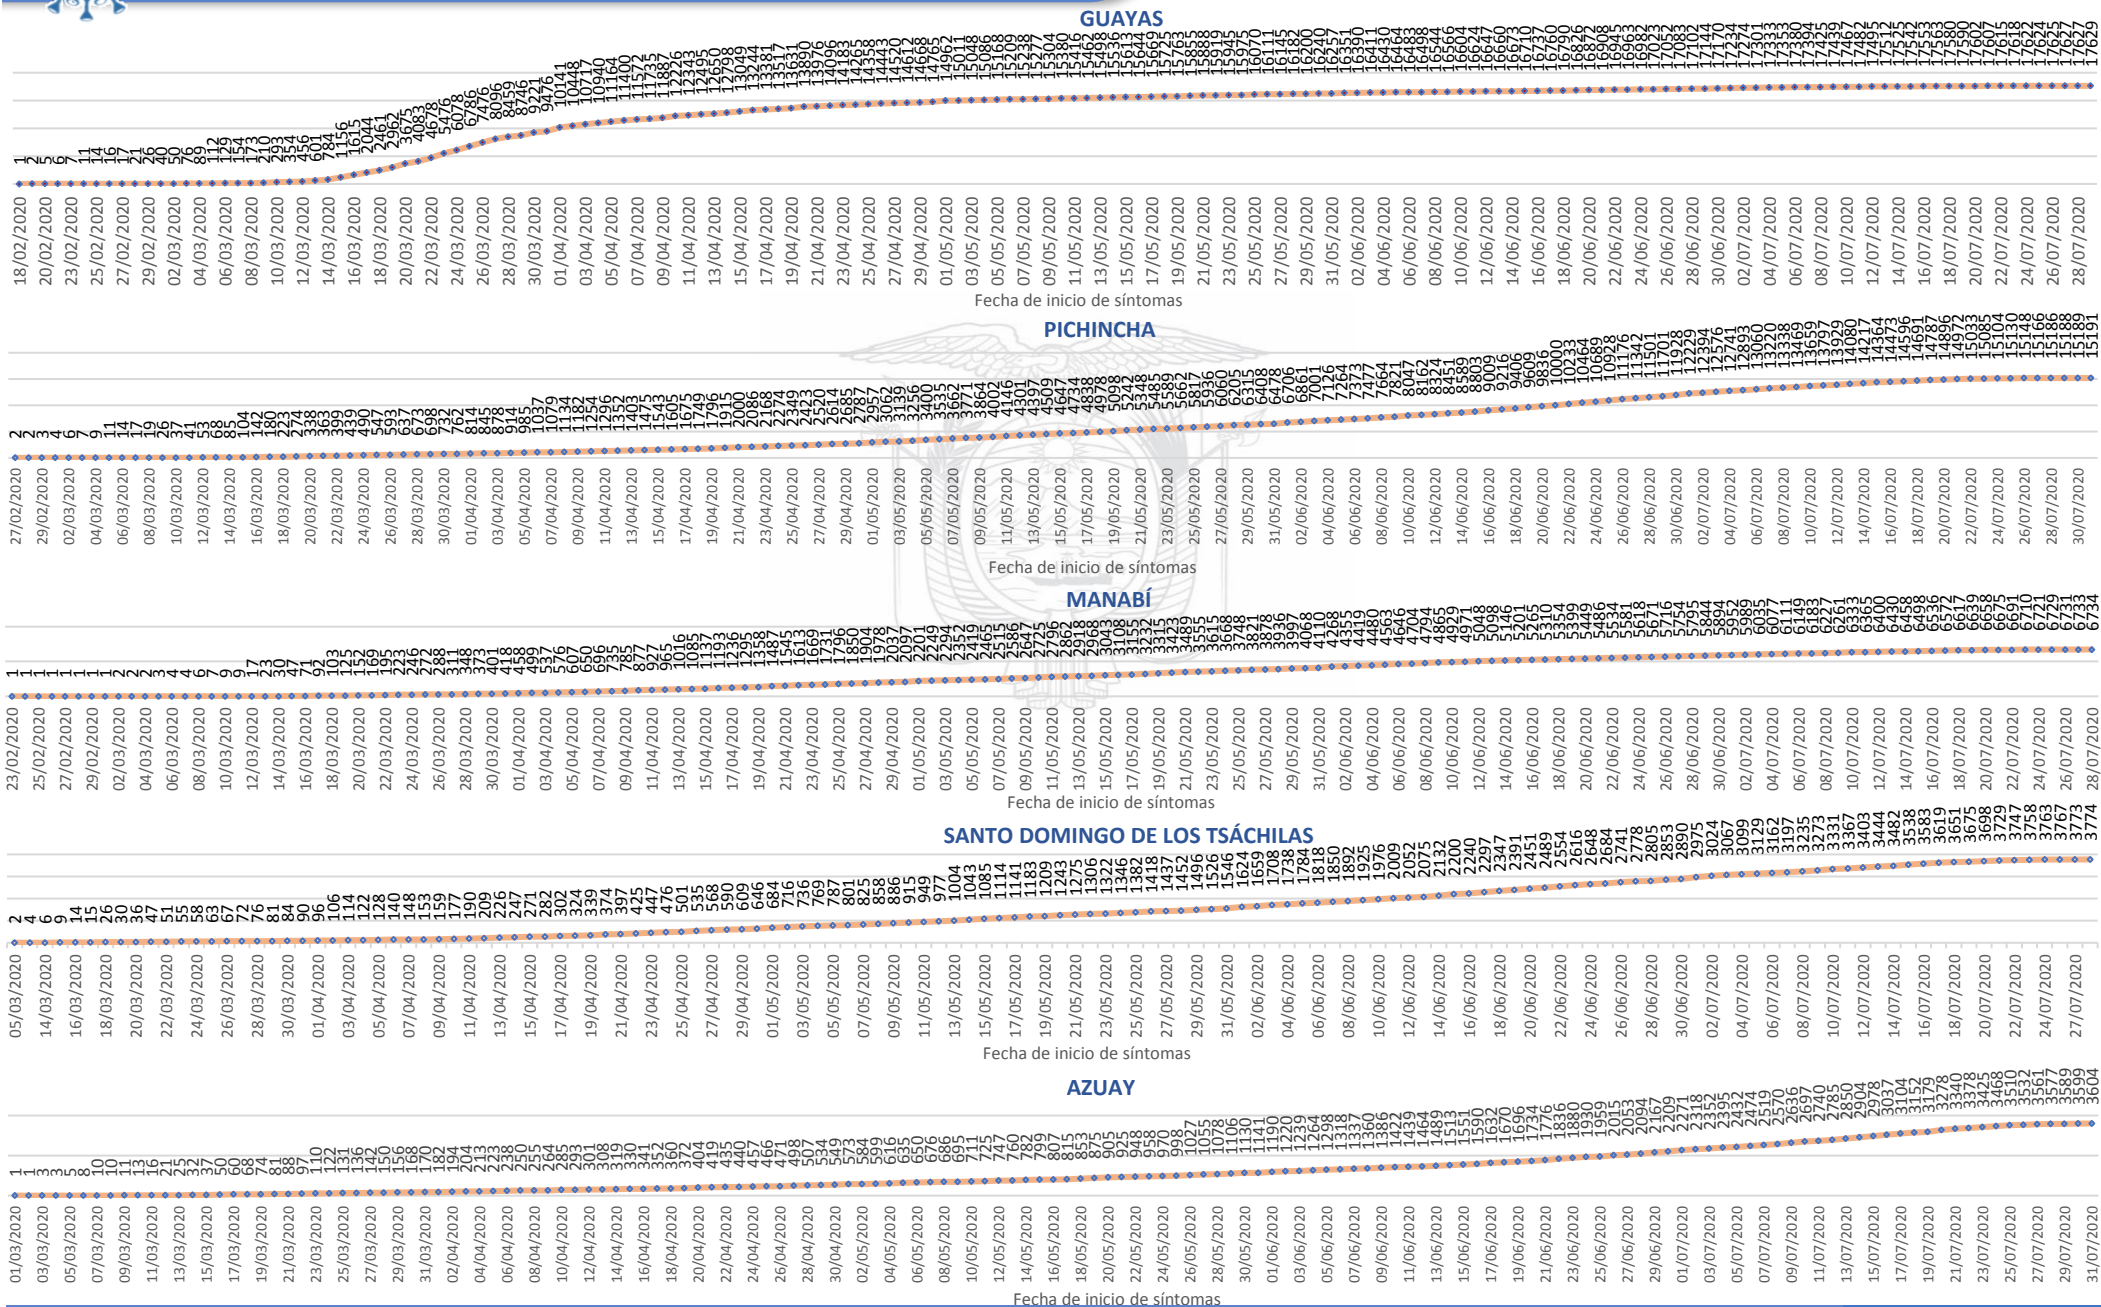

SITUACIÓN NACIONAL POR COVID-19

INFOGRAFÍA N°159

Inicio 29/02/2020- Corte 04/08/2020 08:00

LÍNEAS DE TENDENCIAS ACUMULADAS POR FECHA DE INICIO DE SÍNTOMAS EN PROVINCIAS DE MAYOR INCIDENCIA DEL COVID-19

Fuente: Ministerio de Salud Pública

SITUACIÓN NACIONAL POR COVID-19
INFOGRAFÍA N°159
Inicio 29/02/2020- Corte 04/08/2020 08:00

CASOS CONFIRMADOS POR CANTÓN

Región Costa

Provincia/Cantón	Confirmado
El Oro	3342
Arenillas	198
Huaquillas	198
Machala	1663
Pasaje	140
Santa Rosa	437
Atahualpa	19
Zaruma	124
Portovelo	323
El Guabo	109
Balsas	44
Las Lajas	3
Marcabellí	2
Chilla	1
Piñas	81
Esmeraldas	3247
Esmeraldas	1413
Quinindé	899
Rioverde	203
Atacames	254
Muisne	121
San Lorenzo	70
Eloy Alfaro	287
Guayas	17629
Alfredo Baquerizo Moreno	31
Balao	47
Balzar	208
Colimes	49
Daule	779
Durán	947
Empalme	338
Guayaquil	12039
Milagro	746
Naranjal	255
Pedro Carbo	187
Salitre	199
Samborondón	718
Santa Lucía	65
Playas	162
Simón Bolívar	20
San Jacinto De Yaguachi	218
Palestina	43
El Triunfo	201
Lomas De Sargentillo	53
Naranjito	153
Crmel. Marcelino Maridueña	13
Nobol	27
Gral. Antonio Elizalde	99
Isidro Ayora	32
Los Ríos	2899
Baba	51
Babahoyo	1005
Buena Fe	202
Mocache	22
Montalvo	73
Palenque	39
Pueblonuevo	92
Quevedo	530
Urdaneta	94
Ventanas	457
Vinces	167
Quinsaloma	118
Valencia	49

Manabí	6734
24 De Mayo	73
Bolívar	155
Jipijapa	327
Manta	888
Montecristi	275
Portoviejo	1964
Rocafuerte	182
Santa Ana	199
Sucre	354
Paján	141
Jaramijó	69
Olmedo	38
Junín	75
El Carmen	364
Puerto López	76
Pichincha	102
Chone	765
Flavio Alfaro	86
Pedernales	288
Tosagua	190
Jama	67
San Vicente	56
Santa Elena	1158
Santa Elena	465
La Libertad	404
Salinas	289
Sto. Domingo Tsáchilas	3774
La Concordia	668
Santo Domingo	3106
Total Región Costa	38783

Región Sierra

Provincia/Cantón	Confirmado
Azuay	3604
Camilo Ponce Enríquez	122
Cuenca	3020
Gualaceo	95
Santa Isabel	80
El Pan	7
Nabón	13
Paute	140
Sígsig	67
Sevilla De Oro	9
San Fernando	3
Guachapala	5
Girón	13
Pucara	10
Chordeleg	19
Oña	1
Bolívar	1164
Chillanes	39
Chimbo	45
Guaranda	610
San Miguel	84
Echeandía	167
Caluma	149
Las Navas	70

Cañar	817
Azogues	236
Déleg	7
La Troncal	309
El Tambo	56
Biblián	26
Suscal	11
Cañar	172
Carchi	965
Bolívar	92
Tulcán	611
Montufar	107
Mira	86
San Pedro De Huaca	45
Espejo	24
Chimborazo	1548
Colta	83
Riobamba	1067
Cumandá	52
Guano	94
Chambo	22
Guamote	42
Alausí	87
Chunchi	30
Pallatanga	20
Penipe	51
Cotopaxi	2181
Pangua	55
Pujilí	212
Salcedo	468
La Maná	133
Latacunga	989
Sigchos	90
Saquisilí	234
Imbabura	1541
Ibarra	787
Otavallo	336
Cotacachi	214
Antonio Ante	93
Pimampiro	72
San Miguel De Urququí	39
Loja	2793
Calvas	33
Célica	37
Loja	2242
Macará	198
Catamayo	95
Gonzanama	10
Olmedo	2
Pindal	6
Saraguro	38
Chaguarpamba	6
Zapotillo	7
Paltas	89
Quilanga	2
Sozoranga	5
Espíndola	11
Puyango	12
Pichincha	15191
Mejía	499
Pedro Vicente Maldonado	24
Quito	13651
San Miguel De Los Bancos	63
Pedro Moncayo	36
Cayambe	154
Puerto Quito	86
Rumiñahui	678

Tungurahua	2203
Ambato	1609
San Pedro De Pelileo	340
Santiago De Pillaro	58
Quero	26
Cevallos	20
Mocha	5
Tisaleo	26
Patate	50
Baños De Agua Santa	69
Total Región Sierra	32007

Región Amazónica

Provincia/Cantón	Confirmado
Morona Santiago	2077
Gualaquiza	339
Morona	724
Sucúa	318
Palora	173
Taisha	100
Limón Indanza	32
Santiago	122
Tiwintza	41
Pablo Sexto	45
Logroño	96
Huamboya	59
San Juan Bosco	28
Napo	947
El Chaco	95
Quijos	80
Tena	614
Archidona	146
Carlos Julio Arosemena Tola	12
Orellana	1348
Orellana	935
La Joya De Los Sachas	169
Loreto	60
Aguarico	184
Pastaza	1380
Pastaza	865
Mera	353
Santa Clara	64
Arajuno	98
Sucumbios	1357
Cuyabeno	28
Lago Agrio	1037
Shushufindi	86
Putumayo	12
Sucumbios	2
Cascales	80
Gonzalo Pizarro	112
Zamora Chinchipe	1005
Chinchipe	1
Nangaritza	27
Yantzaza	317
Zamora	355
Paquisha	40
El Pangui	104
Centinela Del Cóndor	79
Yacuambi	73
Palanda	9
Total Región Amazónica	8114

Región Insular