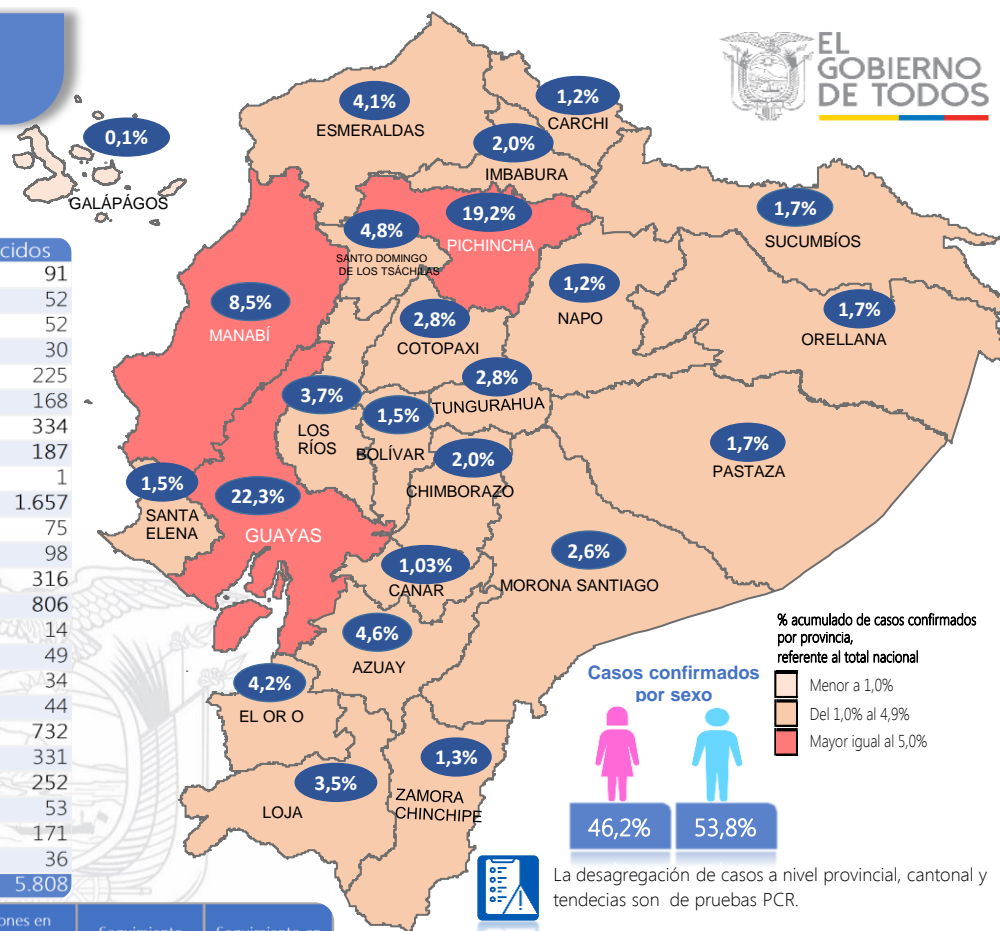

Llamadas 171, relacionadas a Covid-19	Teleconsulta	Atenciones en establecimientos de salud - MSP	Seguimiento telefónico	Seguimiento en domicilio
778.753	99.749	17.060	219.972	48.560

- Llamadas al 171 relacionadas a Covid-19: número de llamadas (acumuladas) atendidas por la plataforma 171 relacionadas a Covid-19.

- Teleconsulta: ciudadanos atendidos a través de la APP SALUDEDEC y por un médico del 171.

- Atenciones en establecimientos de salud del MSP: citas agendadas a través del 171 en establecimientos del primer nivel de atención.

- Seguimiento telefónico: llamadas a pacientes con diagnóstico confirmado, seguidos vía telefónica en primer nivel, por un profesional del MSP.

- Seguimiento en domicilio: visitas domiciliarias a pacientes con diagnóstico confirmado, desde el primer nivel de atención, por un profesional del MSP.

Línea de tendencia acumulada nacional de casos confirmados por fecha de inicio de síntomas