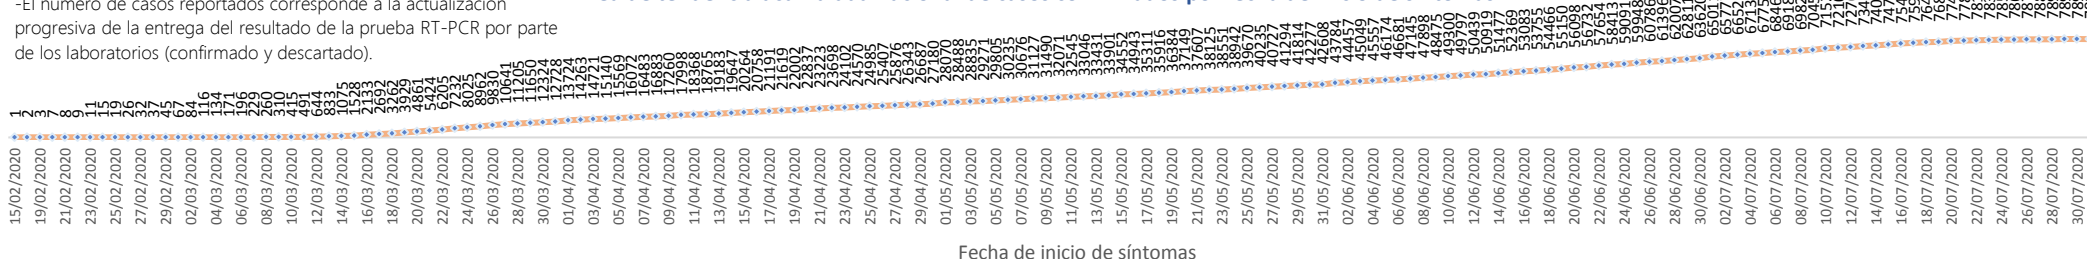

Llamadas 171, relacionadas a Covid-19	Teleconsulta	Atenciones en establecimientos de salud - MSP	Seguimiento telefónico	Seguimiento en domicilio
778.753	99.749	17.060	219.972	48.560

- Llamadas al 171 relacionadas a Covid-19: número de llamadas (acumuladas) atendidas por la plataforma 171 relacionadas a Covid-19.

- Teleconsulta: ciudadanos atendidos a través de la APP SALUDEDEC y por un médico del 171.

- Atenciones en establecimientos de salud del MSP: citas agendadas a través del 171 en establecimientos del primer nivel de atención.

- Seguimiento telefónico: llamadas a pacientes con diagnóstico confirmado, seguidos vía telefónica en primer nivel, por un profesional del MSP.

- Seguimiento en domicilio: visitas domiciliarias a pacientes con diagnóstico confirmado, desde el primer nivel de atención, por un profesional del MSP.

Línea de tendencia acumulada nacional de casos confirmados por fecha de inicio de síntomas