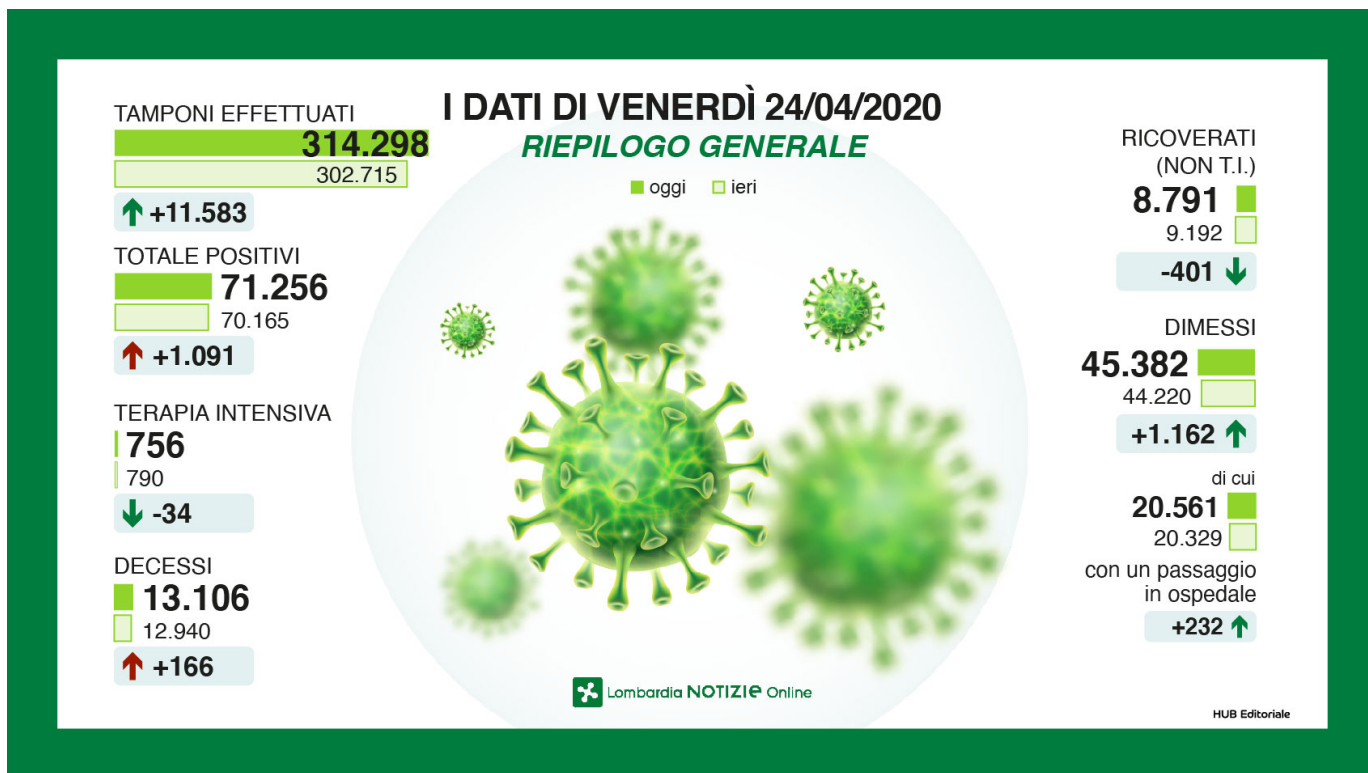

– i casi positivi sono: 71.256 (+1.091)

ieri: 70.165 (+1.073)

l'altro ieri: 69.092 (1.161)

– i decessi: 13.106 (+166)

ieri: 12.940 (+200)

l'altro ieri: 12.740 (+161)

– in terapia intensiva: 756 (-34)

ieri: 790 (-27)

l'altro ieri: 817 (-34)

– i ricoverati non in terapia intensiva: 8.791 (-401)

ieri: 9.192 (-500)

l'altro ieri: 9.692 (-113)

– i tamponi effettuati: 314.298 (+11.583)

ieri: 302.715 (+12.016)

l'altro ieri: 290.699 (+13.502)

I casi per provincia con l'aggiornamento rispetto agli ultimi giorni: