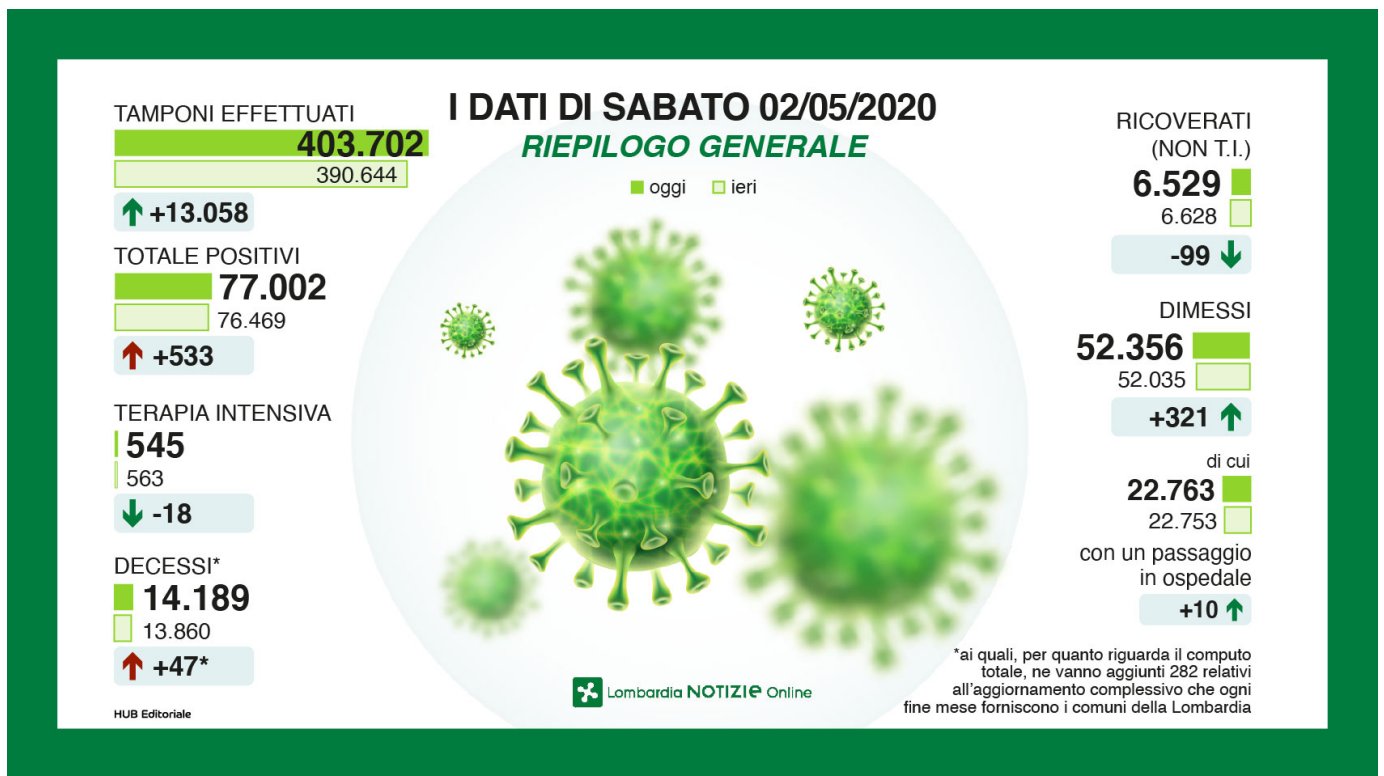

l'altro ieri: 2.994 (+28)

MB: 4.823 (+78)

ieri: 4.745 (+16)

l'altro ieri: 4.729 (+25)

MI: 20.068 (+118) di cui 8.491 (+41) a Milano città
ieri: 19.950 (+249) di cui 8.450 (+115) a Milano città
l'altro ieri: 19.701 (+364) di cui 8.335 (+177) a Milano città

MN: 3.199 (+5)
ieri: 3.194 (+9)
l'altro ieri: 3.185 (+10)

PV: 4.490 (+34)
ieri: 4.456 (+40)
l'altro ieri: 4.416 (+67)

SO: 1.181 (=)
ieri: 1.181 (=)
l'altro ieri: 1.181 (+1)

VA: 2.783 (+68)
ieri: 2.715 (+10)
l'altro ieri: 2.705 (+38)

e 1.693 in corso di verifica.

dvd

+++ SABATO 2 MAGGIO, AGGIORNAMENTO DELLE 18 +++

Di seguito i dati dei contagi odierni e quelli del giorno precedente:

– i casi positivi sono: **77.002 (+533)**

ieri: **76.469 (+737)**