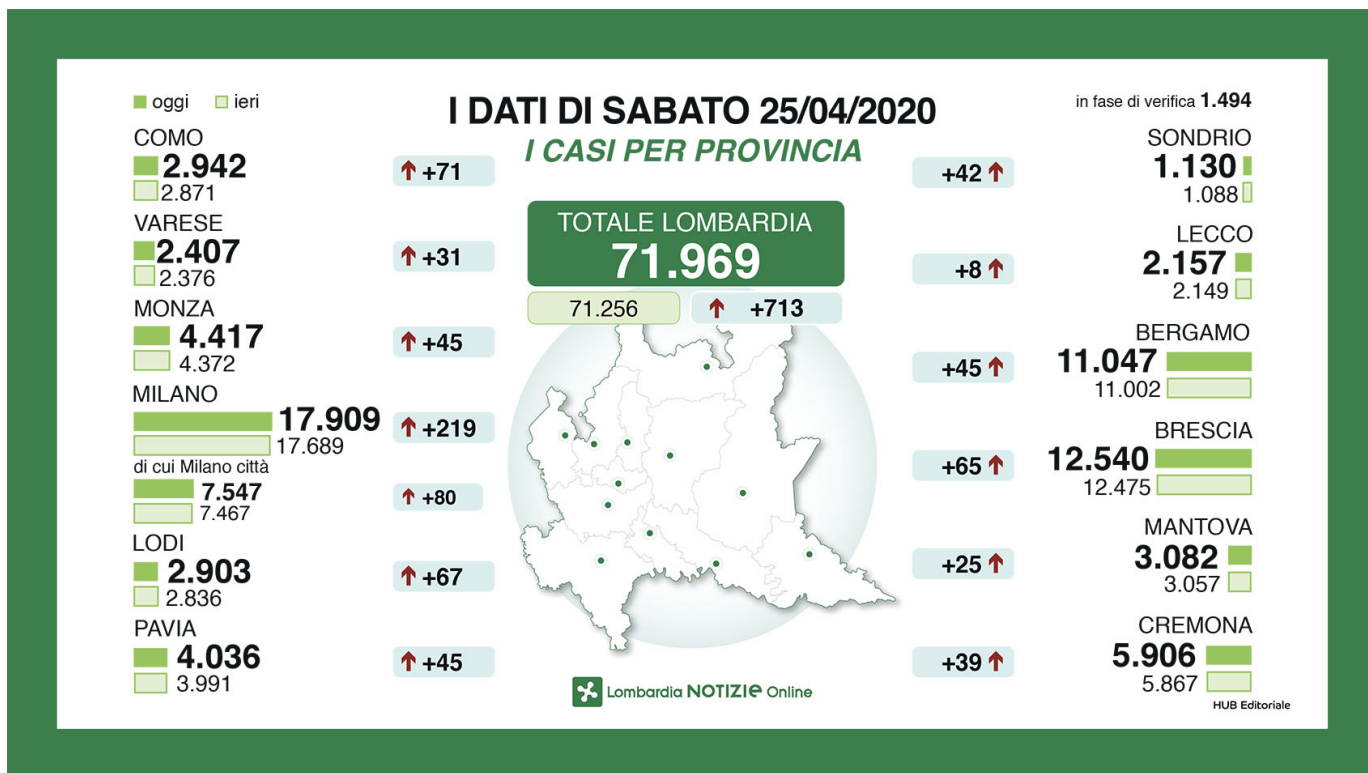

con un passaggio
in ospedale

+351 ↑

– i casi positivi sono: 71.969 (+713)

ieri: 71.256 (+1.091)

l'altro ieri: 70.165 (+1.073)

– i decessi: 13.269 (+163)

ieri: 13.106 (+166)

l'altro ieri: 12.940 (+200)

– in terapia intensiva: 724 (-32)

ieri: 756 (-34)

l'altro ieri: 790 (-27)

– i ricoverati non in terapia intensiva: 8.489 (-302)

ieri: 8.791 (-401)

l'altro ieri: 9.192 (-500)

– i tamponi effettuati: 326.940 (+12.642)

ieri: 314.298 (+11.583)

l'altro ieri: 302.715 (+12.016)

I casi per provincia con l'aggiornamento rispetto agli ultimi giorni:

BG: 11.047 (+45)

ieri: 11.002 (+56)

l'altro ieri: 10.946 (+98)

BS: 12.540 (+65)

ieri: 12.475 (+167)