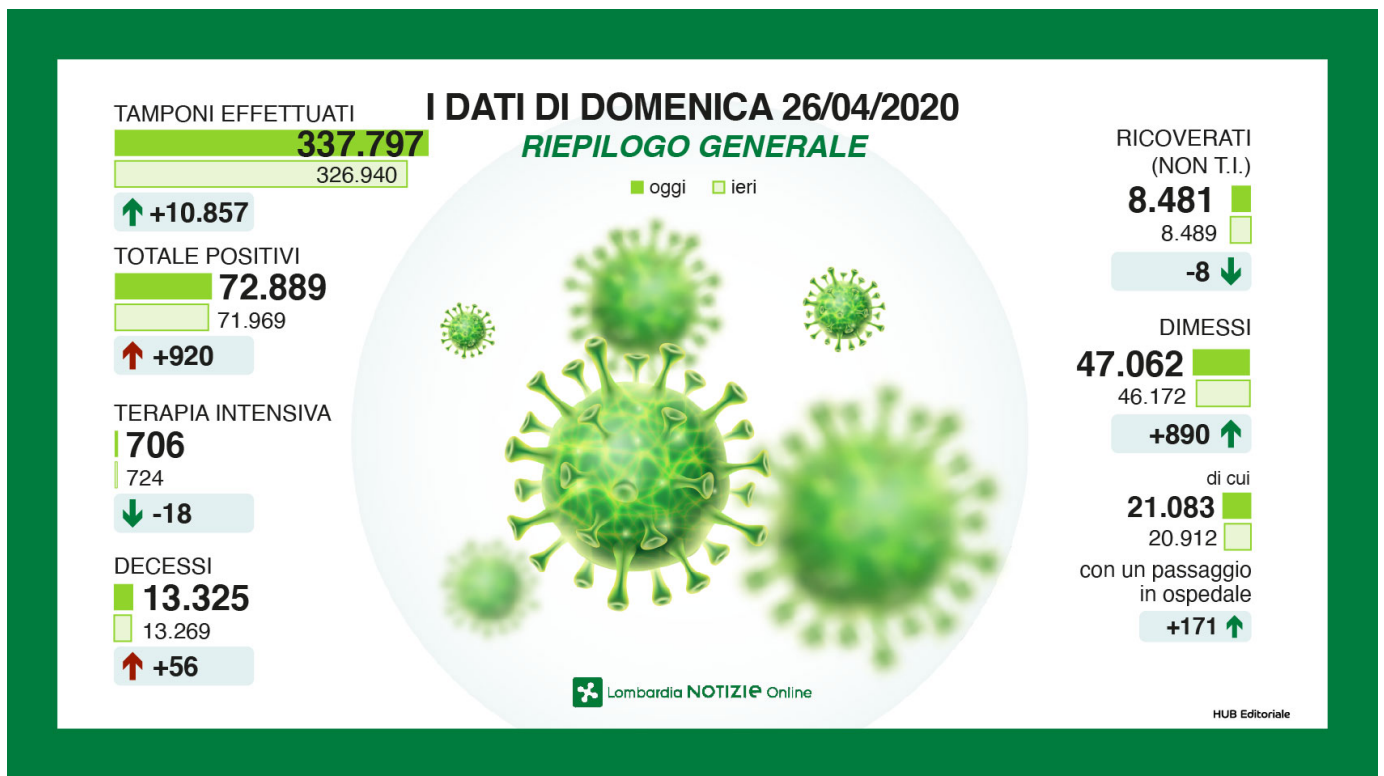

ieri: 4.477 (+60)

l'altro ieri: 4.417 (+45)

MI: 18.559 (+188) di cui 7.867 (+79) a Milano città

ieri: 18.371 (+463) di cui 7.788 (+241) a Milano città

l'altro ieri: 17.908 (+219) di cui 7.547 (+80) a Milano città

MN: 3.123 (+18)

ieri: 3.105 (+23)

l'altro ieri: 3.082 (+25)

PV: 4.129 (+85)

ieri: 4.044 (+8)

l'altro ieri: 4.036 (+45)

SO: 1.132 (=)

ieri: 1.132 (+2)

l'altro ieri: 1.130 (+42)

VA: 2.496 (+29)

ieri: 2.467 (+60)

l'altro ieri: 2.407 (+31)

e 1.562 in corso di verifica.

dvd

+++ DOMENICA 26 APRILE, AGGIORNAMENTO DELLE 17.30 +++

Di seguito i dati dei contagi odierni e quelli dei giorni precedenti:

– i casi positivi sono: **72.889 (+920)**

ieri: **71.969 (+713)**

l'altro ieri: **71.256 (+1.091)**

– i decessi: **13.325 (+56)**

ieri: **13.269 (+163)**

l'altro ieri: **13.106 (+166)**

– in terapia intensiva: **706 (-18)**