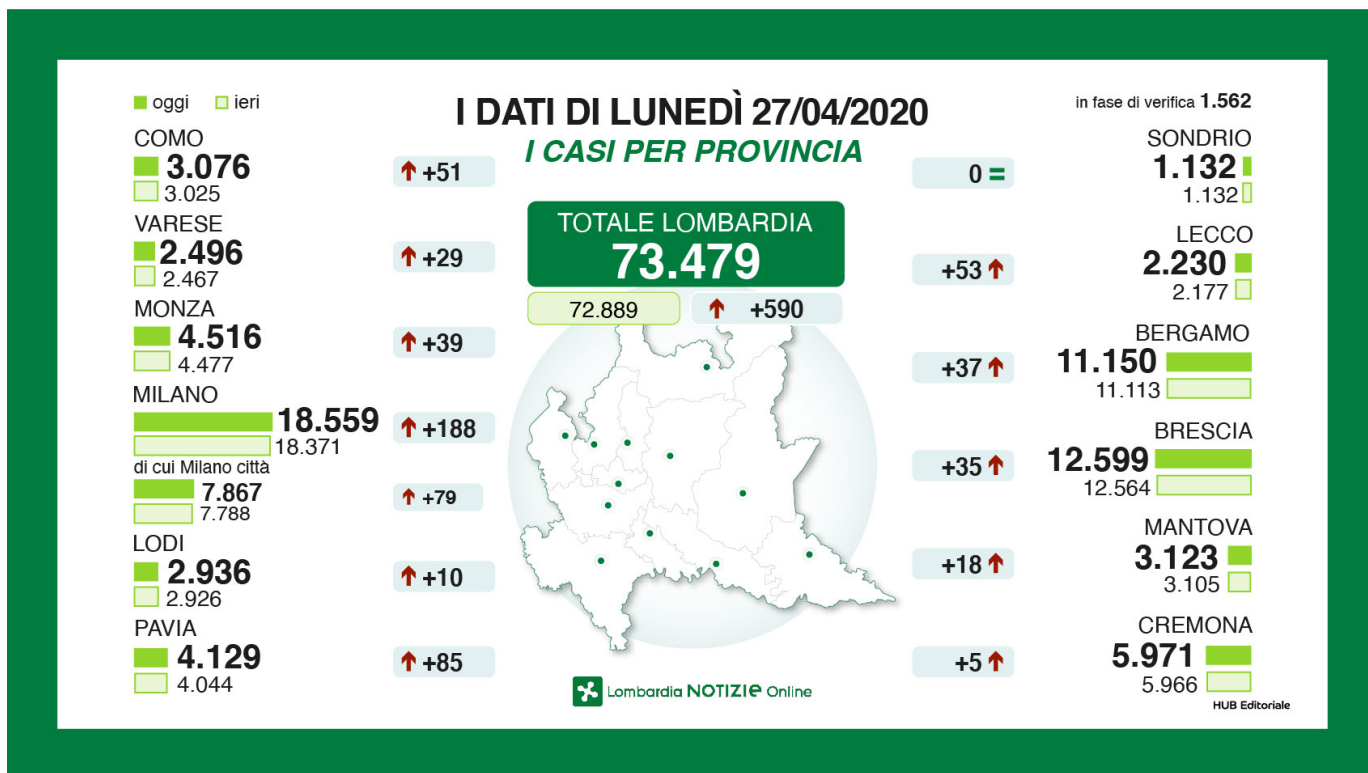

ieri: **706 (-18)**

l'altro ieri: **724 (-32)**

– i ricoverati non in terapia intensiva: **7.525 (-956)**

ieri: **8.481 (-8)**

l'altro ieri: 8.489 (-302)

– i tamponi effettuati: 342.850 (+5.053)

ieri: 337.797 (+10.857)

l'altro ieri: 326.940 (+12.642)

– i dimessi: 48.471 (+1.409)

ieri: 47.062 (+890)

l'altro ieri: 46.172

I casi per provincia con l'aggiornamento rispetto agli ultimi giorni:

BG: 11.150

ieri: 11.113 (+66)

l'altro ieri: 11.047 (+45)