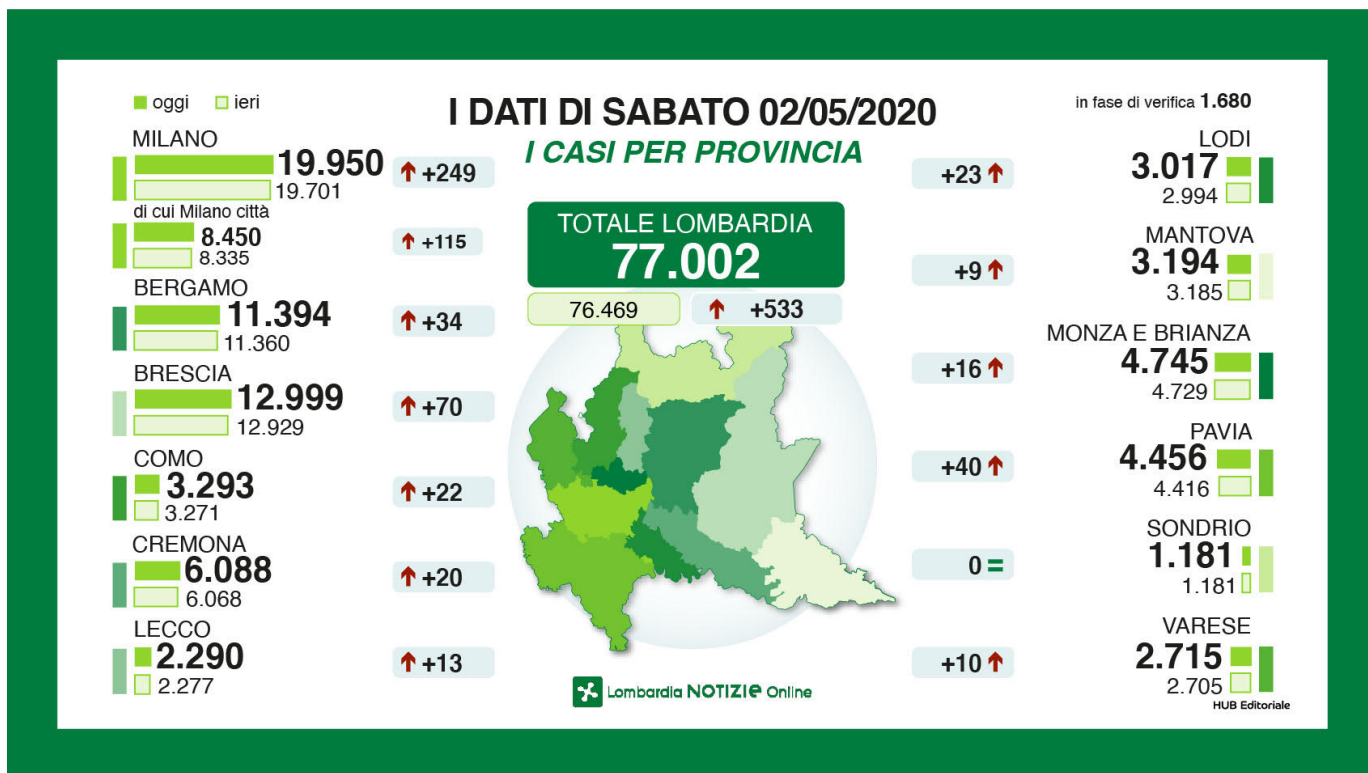

l'altro ieri: **75.732 (+598)**

– i decessi: **47***

ieri: **13.860 (+88)**

l'altro ieri **13.772 (+93)**

* (a questi, per quanto riguarda il computo totale, ne vanno aggiunti 282 relativi all'aggiornamento complessivo che ogni fine mese forniscono i Comuni della Lombardia e che, in questo caso, e' relativo a tutto aprile)

ieri: **390.644 (+13.701)**

l'altro ieri **376.943 (+11.048)**

– i dimessi: **52.356 (+320)**

ieri: **52.035 (+869)**

l'altro ieri **51.166 (+819)**

I casi per provincia con l'aggiornamento rispetto agli ultimi giorni:

BG: 11.394 (+34)

ieri: 11.360 (+47)

l'altro ieri 11.313 (+22)

BS: 12.999 (+70)

ieri: 12.929 (+68)

l'altro ieri 12.861 (+55)

CO: 3.293 (+22)

ieri: 3.271 (+27)