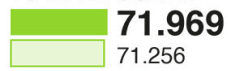

I DATI DI SABATO 25/04/2020

RIEPILOGO GENERALE

■ oggi □ ieri

TAMPONI EFFETTUATI

↑ +12.642

TOTALE POSITIVI

↑ +713

TERAPIA INTENSIVA