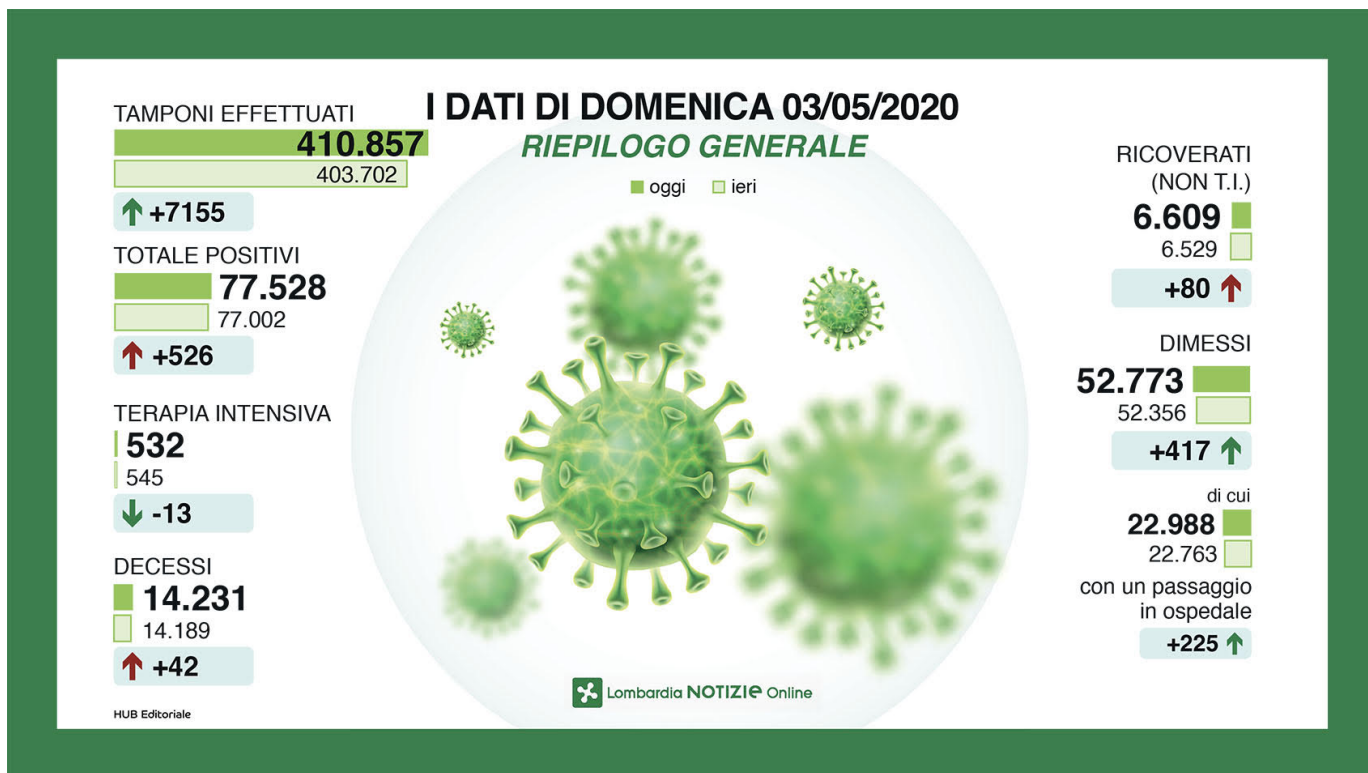

l'altro ieri: 1.181 (=)

VA: 2.838 (+55)

ieri: 2.783 (+68)

l'altro ieri: 2.715 (+10)

e 1.707 in corso di verifica.

dvd

+++ DOMENICA 3 MAGGIO, AGGIORNAMENTO DELLE 17.30 +++

Di seguito i dati dei contagi odierni e quelli del giorno precedente:

– i casi positivi sono: 77.528 (+526)

ieri: 77.002 (+533)

l'altro ieri: 76.469 (+737)

– i decessi: 14.231 (+42)

ieri: 14.189 (+47) *

l'altro ieri: 13.860 (+88)

* (a questi, per quanto riguarda il computo totale, ne vanno aggiunti 282 relativi all'aggiornamento complessivo che ogni fine mese forniscono i Comuni della Lombardia e che, in questo caso, e' relativo a tutto aprile provenienti)