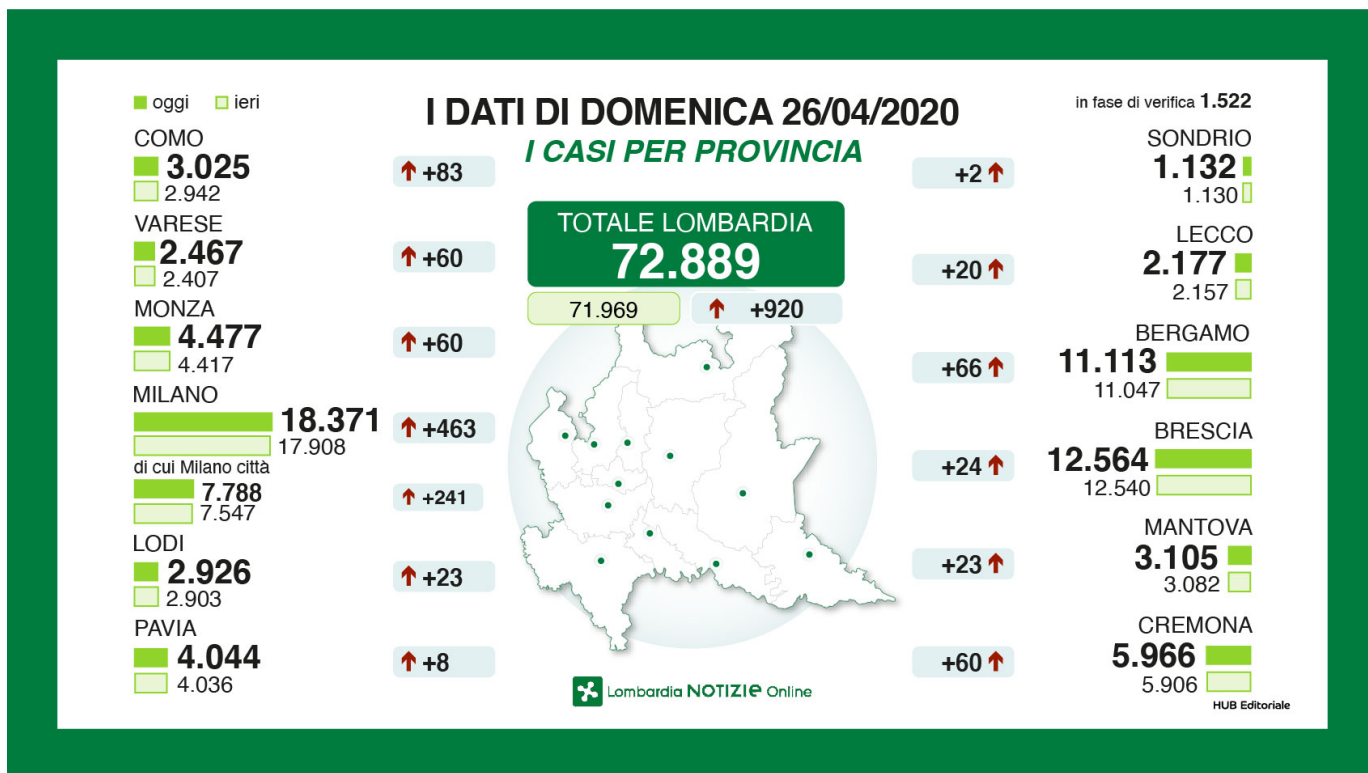

– i casi positivi sono: **72.889 (+920)**

ieri: **71.969 (+713)**

l'altro ieri: **71.256 (+1.091)**

– i decessi: **13.325 (+56)**

ieri: **13.269 (+163)**

l'altro ieri: **13.106 (+166)**

– in terapia intensiva: **706 (-18)**

ieri: **724 (-32)**

l'altro ieri: **756 (-34)**

– i ricoverati non in terapia intensiva: **8.481 (-8)**

ieri: **8.489 (-302)**

l'altro ieri: 8.791 (-401)

– i tamponi effettuati: 337.797 (+10.857)

ieri: 326.940 (+12.642)

l'altro ieri: 314.298 (+11.583)

– i dimessi: 47.062 (+890)

ieri: 46.172

I casi per provincia con l'aggiornamento rispetto agli ultimi giorni:

BG: 11.113 (+66)

ieri: 11.047 (+45)

l'altro ieri: 11.002 (+56)

BS: 12.564 (+24)