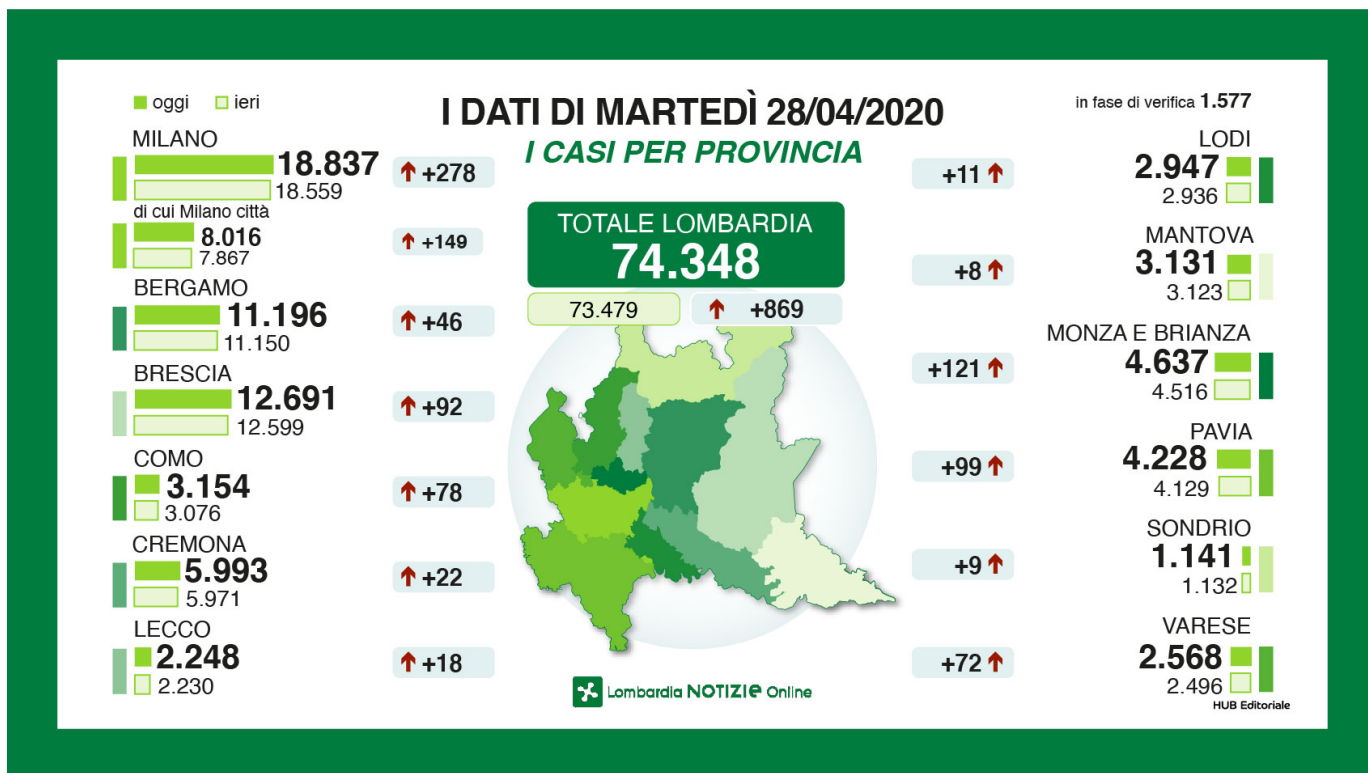

– i casi positivi sono: **74.348 (+869)**

ieri: **73.479 (+590)**

l'altro ieri: **72.889 (+920)**

– i decessi: **13.575 (+126)**

ieri: **13.449 (+124)**

l'altro ieri: **13.325 (+56)**

– in terapia intensiva: **655 (-25)**

ieri: **680 (-26)**

l'altro ieri: **706 (-18)**

– i ricoverati non in terapia intensiva: **7.280 (-245)**

ieri: **7.525 (-956)**

l'altro ieri: **8.481 (-8)**

– i tamponi effettuati: 351.423 (+8.573)

ieri: 342.850 (+5.053)

l'altro ieri: 337.797 (+10.857)

– i dimessi: 49.483 (+1.012)

ieri: 48.471 (+1.409)

l'altro ieri: 47.062 (+890)

I casi per provincia con l'aggiornamento rispetto agli ultimi giorni:

BG: 11.196 (+46)

ieri: 11.150