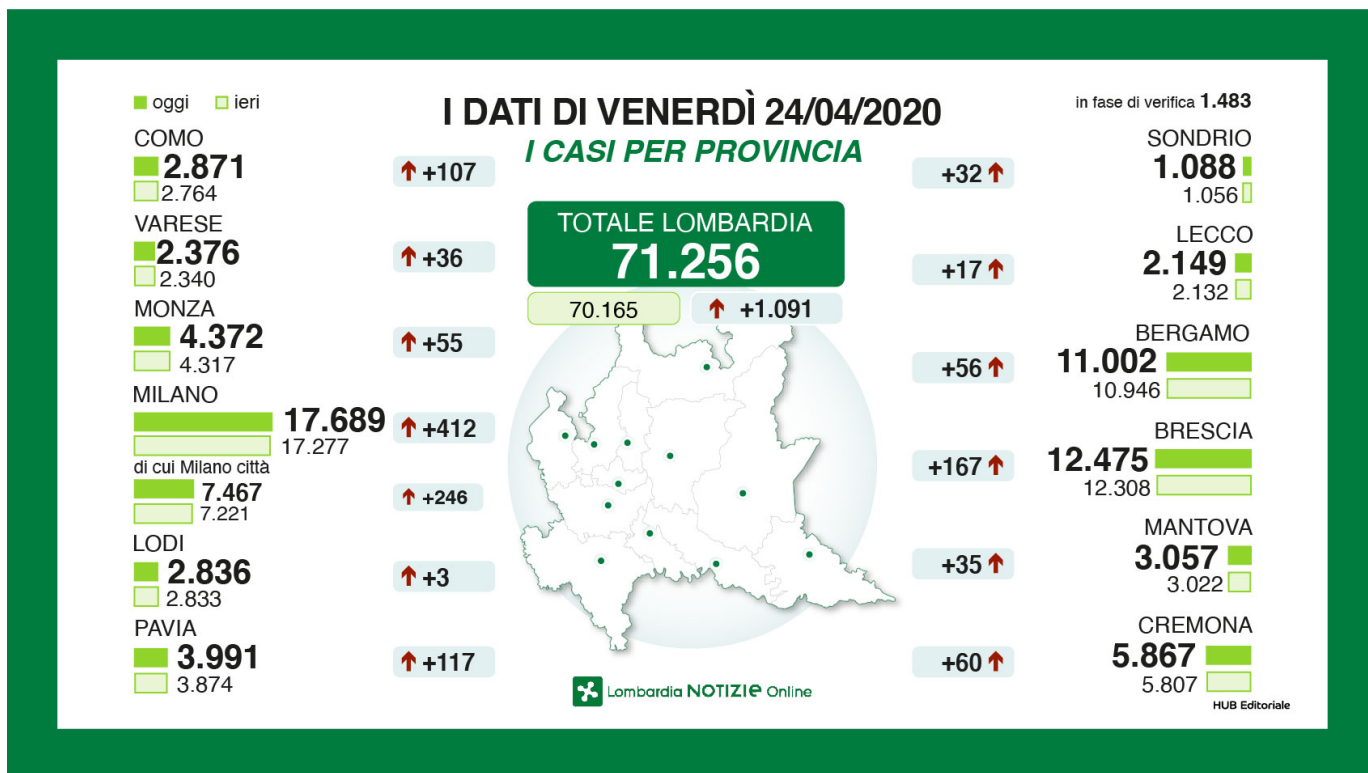

– i ricoverati non in terapia intensiva: 8.791 (-401)

ieri: 9.192 (-500)

l'altro ieri: 9.692 (-113)

– i tamponi effettuati: 314.298 (+11.583)

ieri: 302.715 (+12.016)

l'altro ieri: 290.699 (+13.502)

I casi per provincia con l'aggiornamento rispetto agli ultimi giorni: