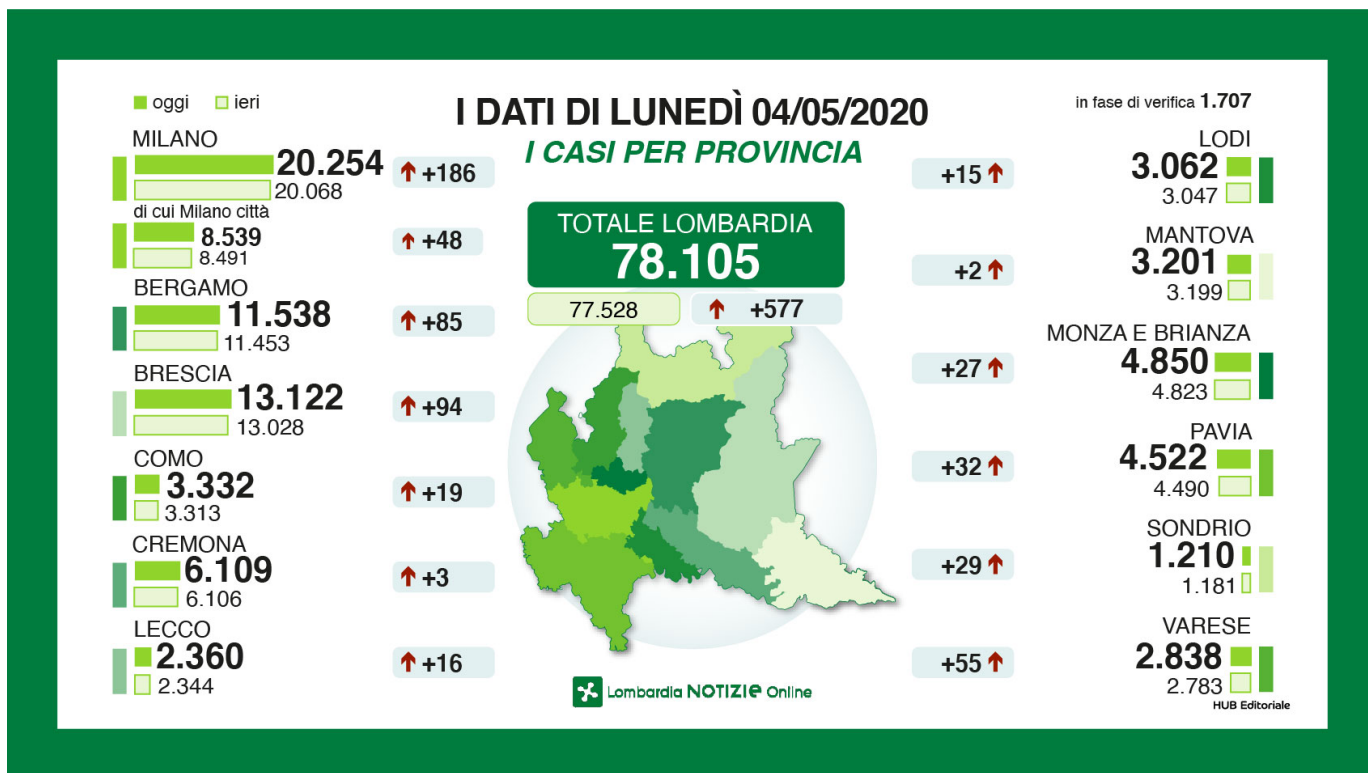

– i casi positivi sono: 78.105 (+577)

ieri: 77.528 (+526)

l'altro ieri: 77.002 (+533)

– i decessi: 14.294 (+63)

ieri: 14.231 (+42)

l'altro ieri: 14.189 (+47)

– in terapia intensiva: 532 (=)

ieri: 532

l'altro ieri: 545 (-13)

– i ricoverati non in terapia intensiva: 6.414 (-195)

ieri: 6.609 (+80)

l'altro ieri: 6.529 (-99)

– i tamponi effettuati: 418.835 (+7.978)

ieri: 410.857 (+7.155)

l'altro ieri: 403.702 (+13.058)

– i dimessi: 53.470 (+697)

ieri: 52.773 (+417)

l'altro ieri: 52.356 (+320)

I casi per provincia con l'aggiornamento rispetto agli ultimi giorni:

BG: 11.538 (+85)

ieri: 11.453 (+59)

l'altro ieri: 11.394 (+34)