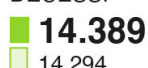

[Home](#) [Attualità](#)

Coronavirus in Lombardia, tutti gli aggiornamenti in diretta

5 Maggio 2020  446075

+++ MARTEDI' 5 MAGGIO, AGGIORNAMENTO DELLE 17.30 +++

Di seguito i dati dei contagi odierni e quelli del giorno precedente:

I DATI DI MARTEDÌ 05/05/2020

RIEPILOGO GENERALE

TAMPONI EFFETTUATI

↑ +6.455

TOTALE POSITIVI

↑ +500

DECESSI

↑ +95

TERAPIA INTENSIVA

509
532

-23 ↓

RICOVERATI
(NON T.I.)

6.201
6.414

-213 ↓

DIMESSI

53.237

GUARITI

4.269

Lombardia NOTIZIE Online

HUB Editoriale

– i casi positivi sono: 78.605 (+500)

ieri: 78.105 (+577)

l'altro ieri: 77.528 (+526)

– i decessi: 14.389 (+95)