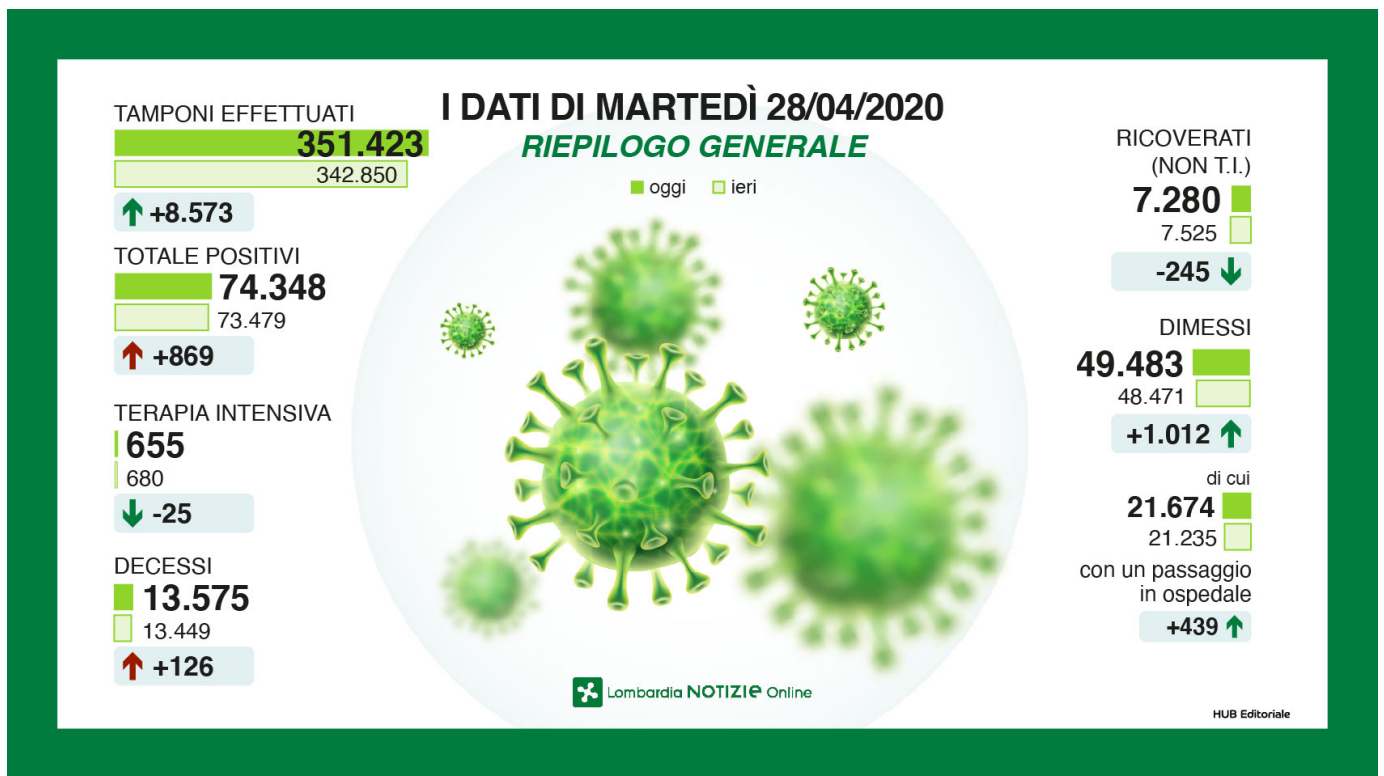

MN: 3.156 (+25)

ieri: 3.131 (+8)

l'altro ieri: 3.123 (+18)

PV: 4.280 (+52)

ieri: 4.228 (+99)

l'altro ieri: 4.129 (+85)

SO: 1143 (+2)

ieri: 1.141 (+9)

l'altro ieri: 1.132 (=)

VA: 2.619 (+51)

ieri: 2.568 (+72)

l'altro ieri: 2.496 (+29)

e 1.590 in corso di verifica.

dvd

+++ MARTEDI' 28 APRILE, AGGIORNAMENTO DELLE 18 +++

Di seguito i dati dei contagi odierni e quelli dei giorni precedenti:

– i casi positivi sono: **74.348 (+869)**

ieri: **73.479 (+590)**

l'altro ieri: **72.889 (+920)**

– i decessi: **13.575 (+126)**

ieri: **13.449 (+124)**

l'altro ieri: **13.325 (+56)**

– in terapia intensiva: **655 (-25)**