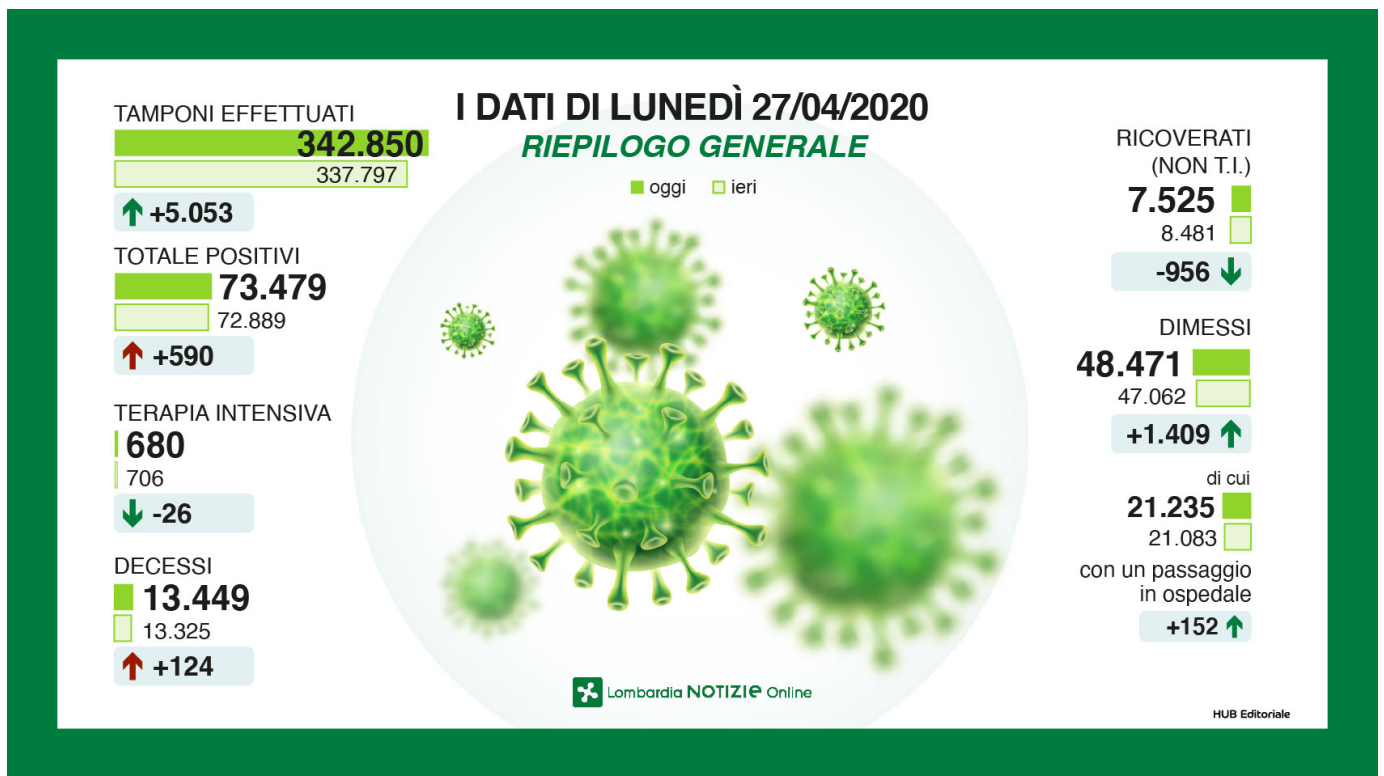

MN: 3.131 (+8)

ieri: 3.123 (+18)

l'altro ieri: 3.105 (+23)

PV: 4.228 (+99)

ieri: 4.129 (+85)

l'altro ieri: 4.044 (+8)

SO: 1.141 (+9)

ieri: 1.132 (=)

l'altro ieri: 1.132 (+2)

VA: 2.568 (+72)

ieri: 2.496 (+29)

l'altro ieri: 2.467 (+60)

e 1.577 in corso di verifica.

dvd

+++ LUNEDI' 27 APRILE, AGGIORNAMENTO DELLE 18 +++

Di seguito i dati dei contagi odierni e quelli dei giorni precedenti:

– i casi positivi sono: **73.479 (+590)**

ieri: **72.889 (+920)**

l'altro ieri: **71.969 (+713)**

– i decessi: **13.449 (+124)**

ieri: **13.325 (+56)**

l'altro ieri: **13.269 (+163)**

– in terapia intensiva: **680 (-26)**