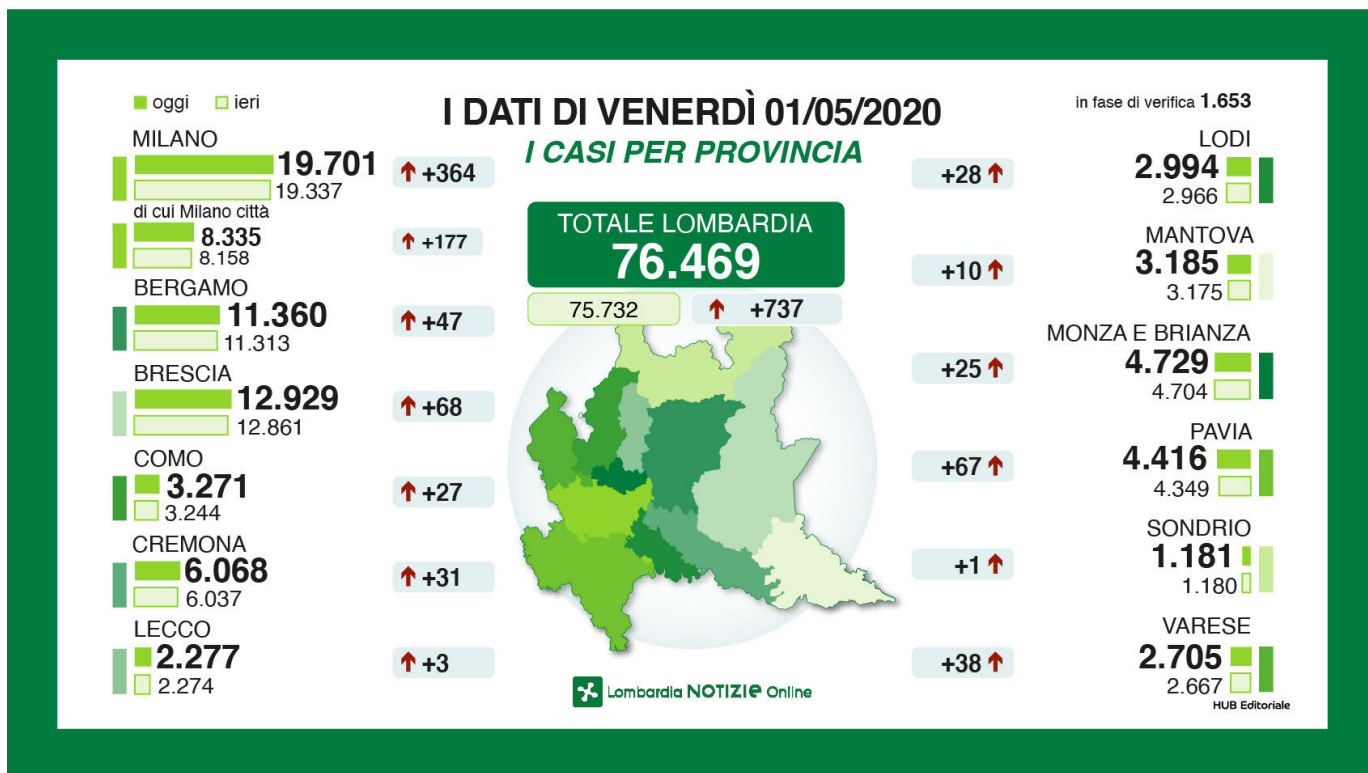

e 1.680 in corso di verifica. (LNews)

+++ VENERDI' 1 MAGGIO, AGGIORNAMENTO DELLE 18 +++

RIEPILOGO DEI DATI DEL 1° MAGGIO

Di seguito i dati dei contagi odierni e quelli del giorno precedente:

– i casi positivi sono: **76.469 (+737)**

ieri: **75.732 (+598)**

– i decessi: **13.860 (+88)**

ieri **13.772 (+93)**

– in terapia intensiva: **563 (-42)**

ieri **605 (-29)**

– i ricoverati non in terapia intensiva: **6.628 (-206)**

ieri **6.834 (-286)**

– i tamponi effettuati: **390.644 (+13.701)**

ieri **376.943 (+11.048)**

– i dimessi: **52.035 (+869)**

ieri **51.166 (+819)**

I casi per provincia con l'aggiornamento rispetto agli ultimi giorni:

BG: 11.360 (+47)