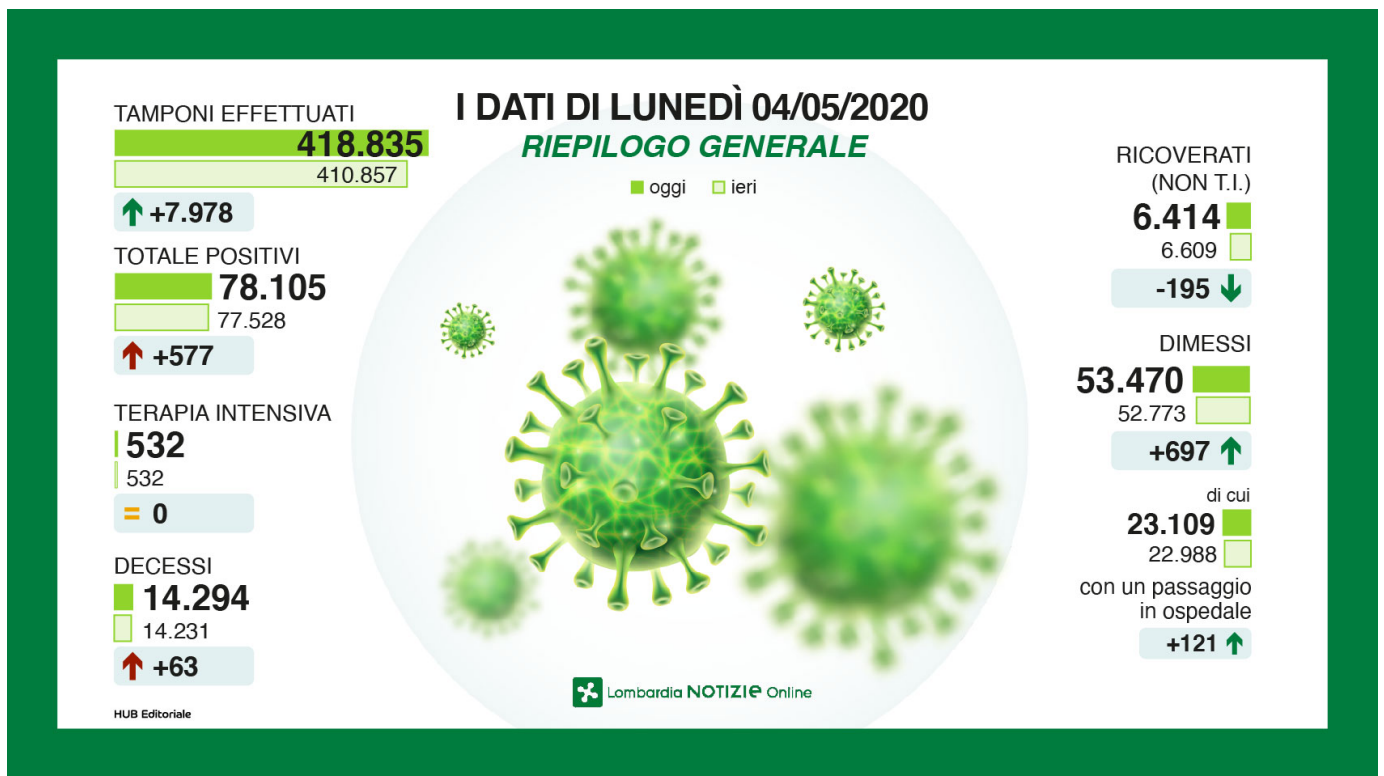

l'altro ieri: 1.181 (0=)

VA: 2.891 (+53)

ieri: 2.838 (+55)

l'altro ieri: 2.783 (+68)

e 1.749 in corso di verifica.

dvd

+++ LUNEDI' 4 MAGGIO, AGGIORNAMENTO DELLE 17.30 +++

Di seguito i dati dei contagi odierni e quelli del giorno precedente:

– i casi positivi sono: 78.105 (+577)

ieri: 77.528 (+526)

l'altro ieri: 77.002 (+533)

– i decessi: 14.294 (+63)

ieri: 14.231 (+42)

l'altro ieri: 14.189 (+47)

– in terapia intensiva: 532 (=)

ieri: 532