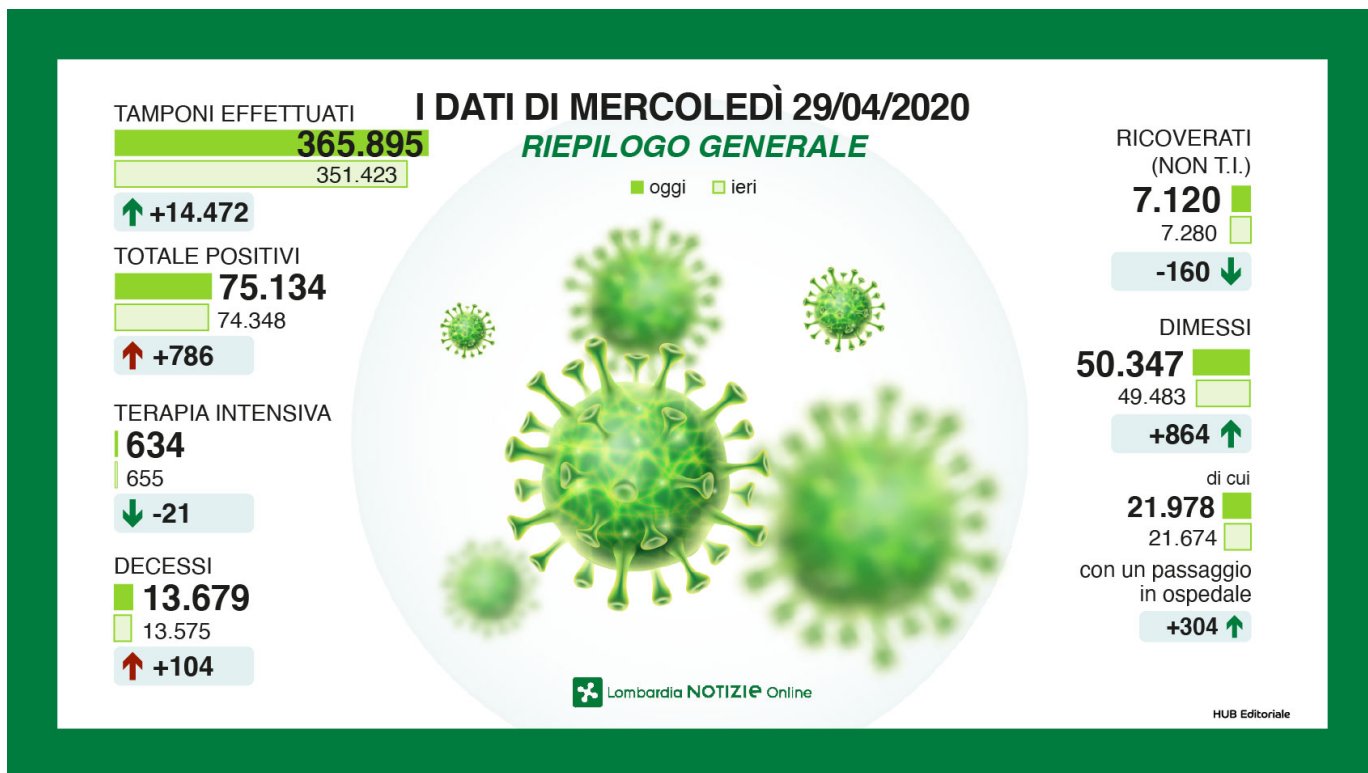

l'altro ieri: 18.837 (+278) di cui 8.016 a Milano città (+149)

MN: 3.175 (+19)

ieri: 3.156 (+25)

l'altro ieri: 3.131 (+8)

PV: 4.349 (+69)

ieri: 4.280 (+52)

l'altro ieri: 4.228 (+99)

SO: 1.180 (+37)

ieri: 1143 (+2)

l'altro ieri: 1.141 (+9)

VA: 2.667 (+48)

ieri: 2.619 (+51)

l'altro ieri: 2.568 (+72)

e 1.625 in corso di verifica.

dvd

+++ MERCOLEDI' 29 APRILE, AGGIORNAMENTO DELLE 17.45 +++

Di seguito i dati dei contagi odierni e quelli dei giorni precedenti:

– i casi positivi sono: 75.134 (+786)

ieri: 74.348 (+869)

l'altro ieri: 73.479 (+590)

– i decessi: 13.679 (+104)

ieri: 13.575 (+126)

l'altro ieri: 13.449 (+124)