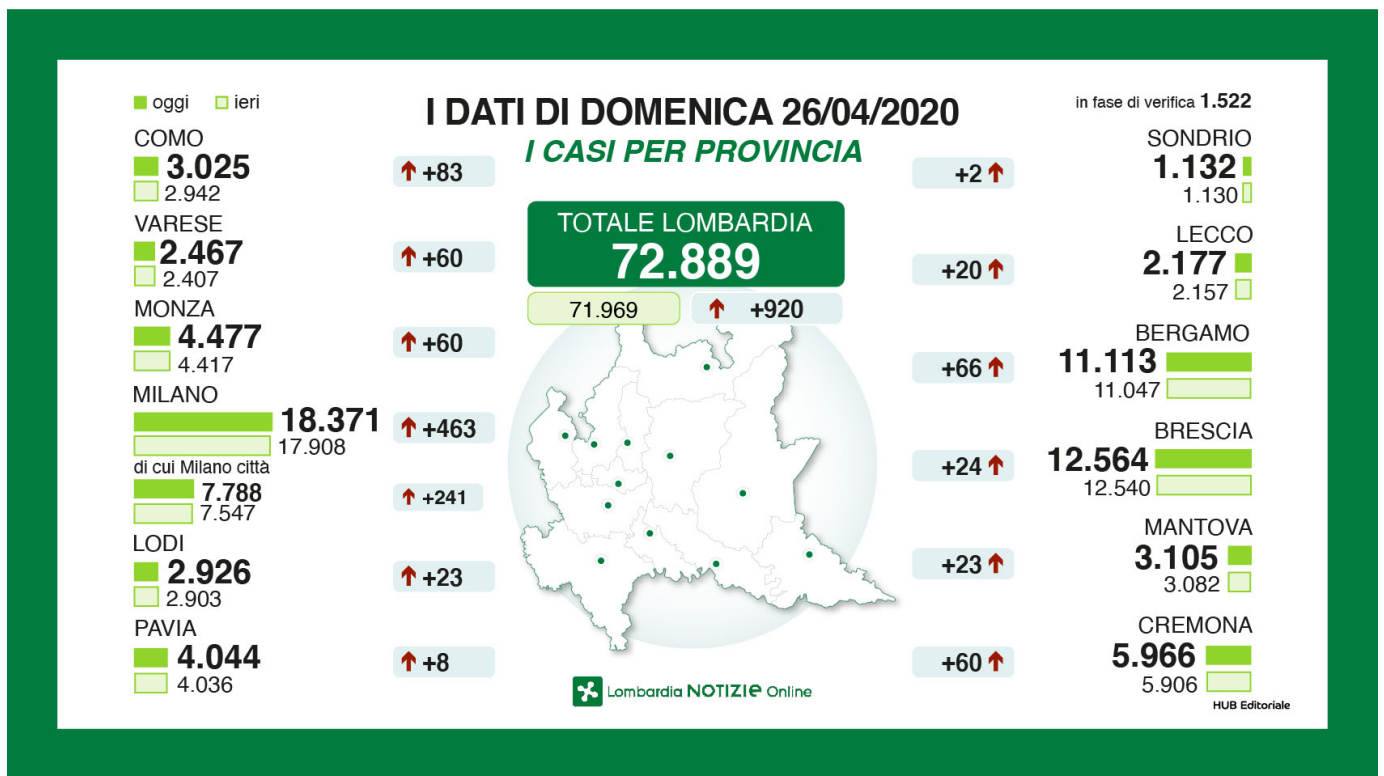

l'altro ieri: 8.791 (-401)

– i tamponi effettuati: 337.797 (+10.857)

ieri: 326.940 (+12.642)

l'altro ieri: 314.298 (+11.583)

– i dimessi: 47.062 (+890)

ieri: 46.172

I casi per provincia con l'aggiornamento rispetto agli ultimi giorni:

BG: 11.113 (+66)

ieri: 11.047 (+45)

l'altro ieri: 11.002 (+56)

BS: 12.564 (+24)

ieri: 12.540 (+65)

l'altro ieri: 12.475 (+167)

CO: 3.025 (+83)

ieri: 2.942 (+71)