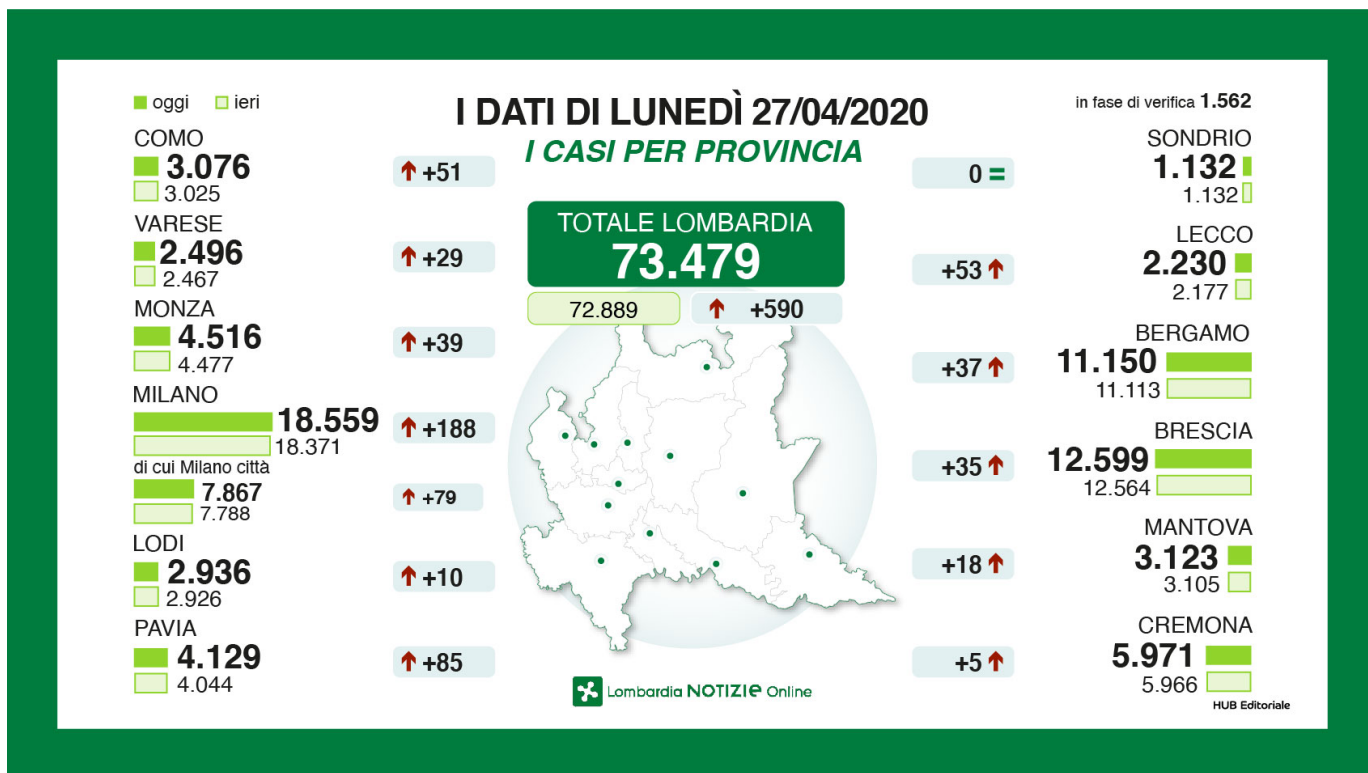

l'altro ieri: 8.489 (-302)

– i tamponi effettuati: 342.850 (+5.053)

ieri: 337.797 (+10.857)

l'altro ieri: 326.940 (+12.642)

– i dimessi: 48.471 (+1.409)

ieri: 47.062 (+890)

l'altro ieri: 46.172

I casi per provincia con l'aggiornamento rispetto agli ultimi giorni: