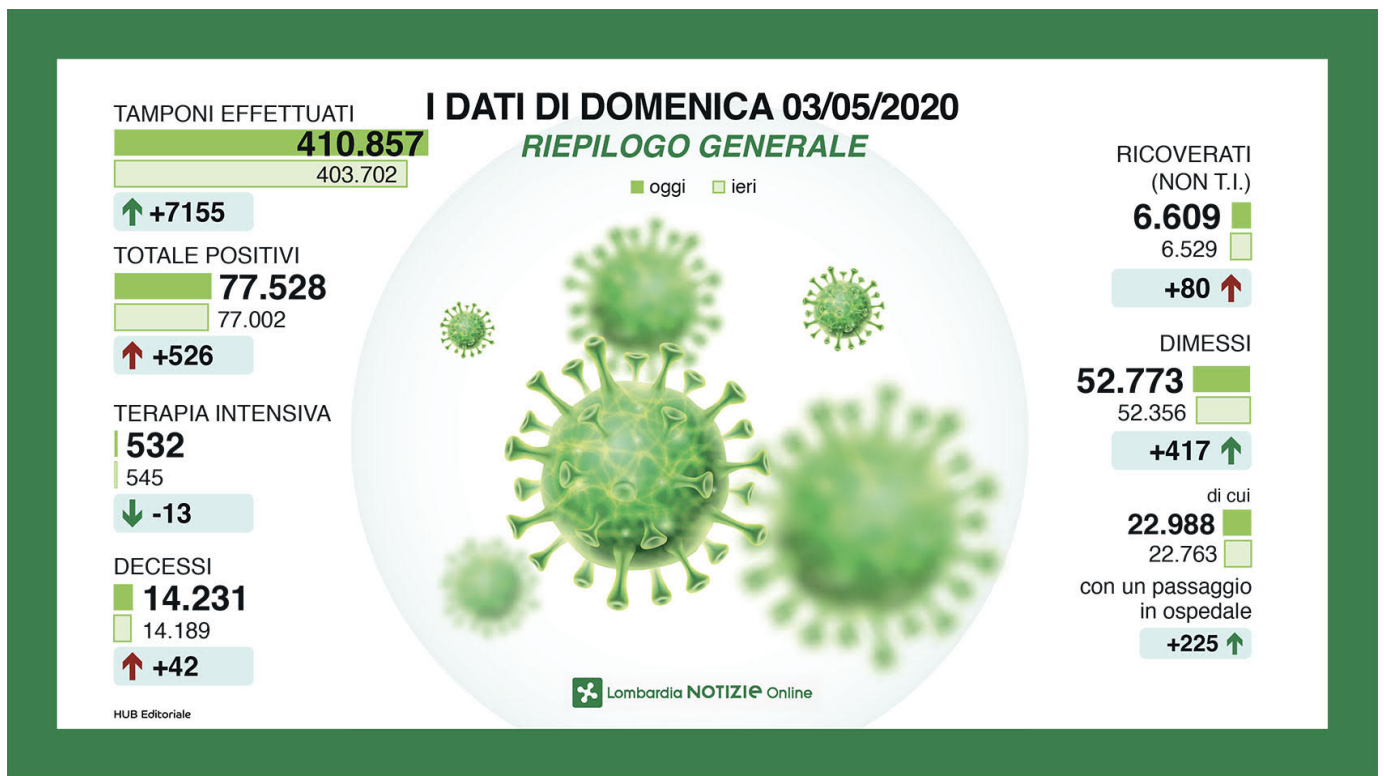

PV: 4.522 (+32)

ieri: 4.490 (+34)

l'altro ieri: 4.456 (+40)

SO: 1.210 (+29)

ieri: 1.181 (0=)

l'altro ieri: 1.181 (=)

VA: 2.838 (+55)

ieri: 2.783 (+68)

l'altro ieri: 2.715 (+10)

e 1.707 in corso di verifica.

dvd

---

**+++ DOMENICA 3 MAGGIO, AGGIORNAMENTO DELLE 17.30 +++**

Di seguito i dati dei contagi odierni e quelli del giorno precedente:

– i casi positivi sono: 77.528 (+526)

ieri: 77.002 (+533)

l'altro ieri: 76.469 (+737)

– i decessi: 14.231 (+42)

ieri: 14.189 (+47) \*

l'altro ieri: 13.860 (+88)

\* (a questi, per quanto riguarda il computo totale, ne vanno aggiunti 282 relativi all'aggiornamento complessivo che ogni fine mese forniscono i Comuni della Lombardia e che, in questo caso, e' relativo a tutto aprile provenienti)