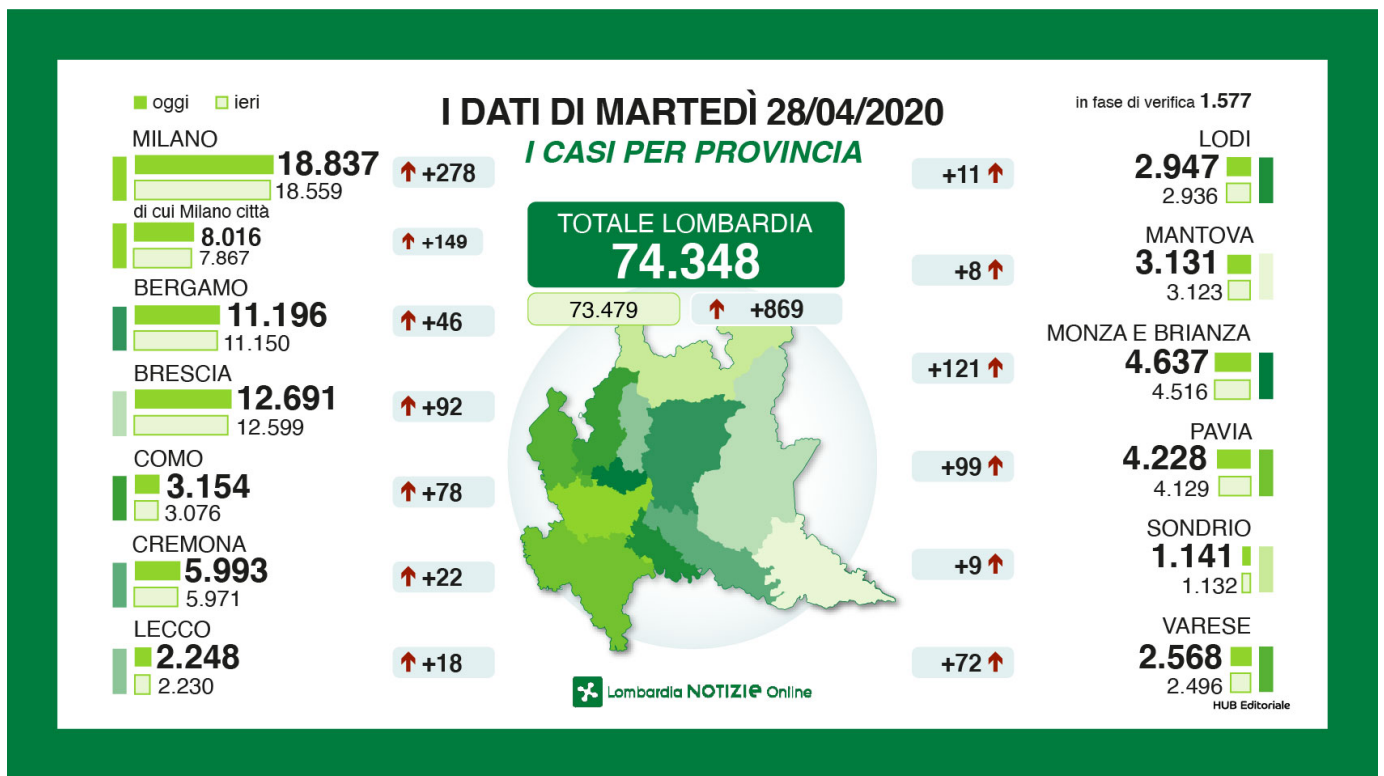

l'altro ieri: 8.481 (-8)

– i tamponi effettuati: 351.423 (+8.573)

ieri: 342.850 (+5.053)

l'altro ieri: 337.797 (+10.857)

– i dimessi: 49.483 (+1.012)

ieri: 48.471 (+1.409)

l'altro ieri: 47.062 (+890)

I casi per provincia con l'aggiornamento rispetto agli ultimi giorni:

BG: 11.196 (+46)

ieri: 11.150

l'altro ieri: 11.113 (+66)

BS: 12.691 (+92)

ieri: 12.599 (+35)

l'altro ieri: 12.564 (+24)

CO: 3.154 (+78)

ieri: 3.076 (+51)