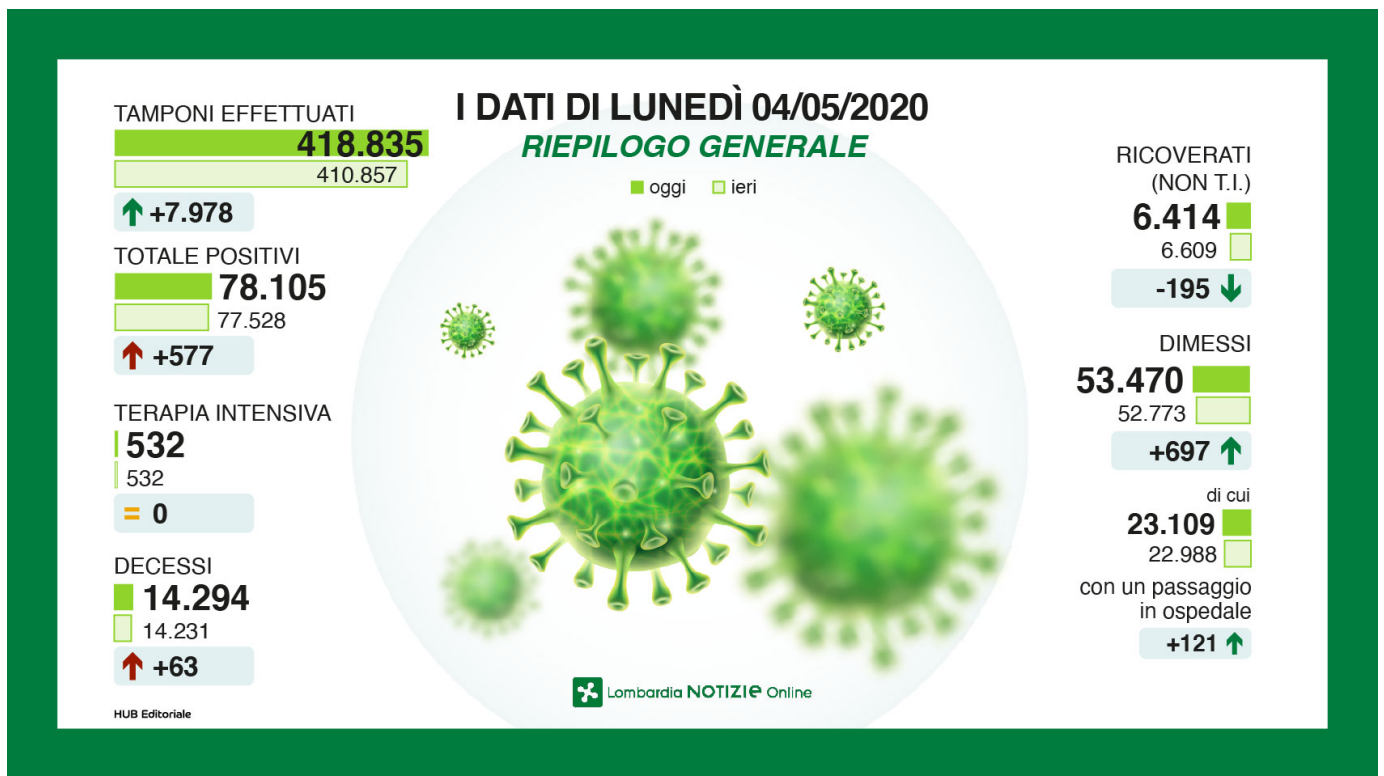

PV: 4.551 (+29)

ieri: 4.522 (+32)

l'altro ieri: 4.490 (+34)

SO: 1.223 (+13)

ieri: 1.210 (+29)

l'altro ieri: 1.181 (0=)

VA: 2.891 (+53)

ieri: 2.838 (+55)

l'altro ieri: 2.783 (+68)

e 1.749 in corso di verifica.

dvd

---

**+++ LUNEDI' 4 MAGGIO, AGGIORNAMENTO DELLE 17.30 +++**

Di seguito i dati dei contagi odierni e quelli del giorno precedente:

– i casi positivi sono: 78.105 (+577)

ieri: 77.528 (+526)

l'altro ieri: 77.002 (+533)

– i decessi: 14.294 (+63)

ieri: 14.231 (+42)

l'altro ieri: 14.189 (+47)

– in terapia intensiva: 532 (=)

ieri: 532

l'altro ieri: 545 (-13)