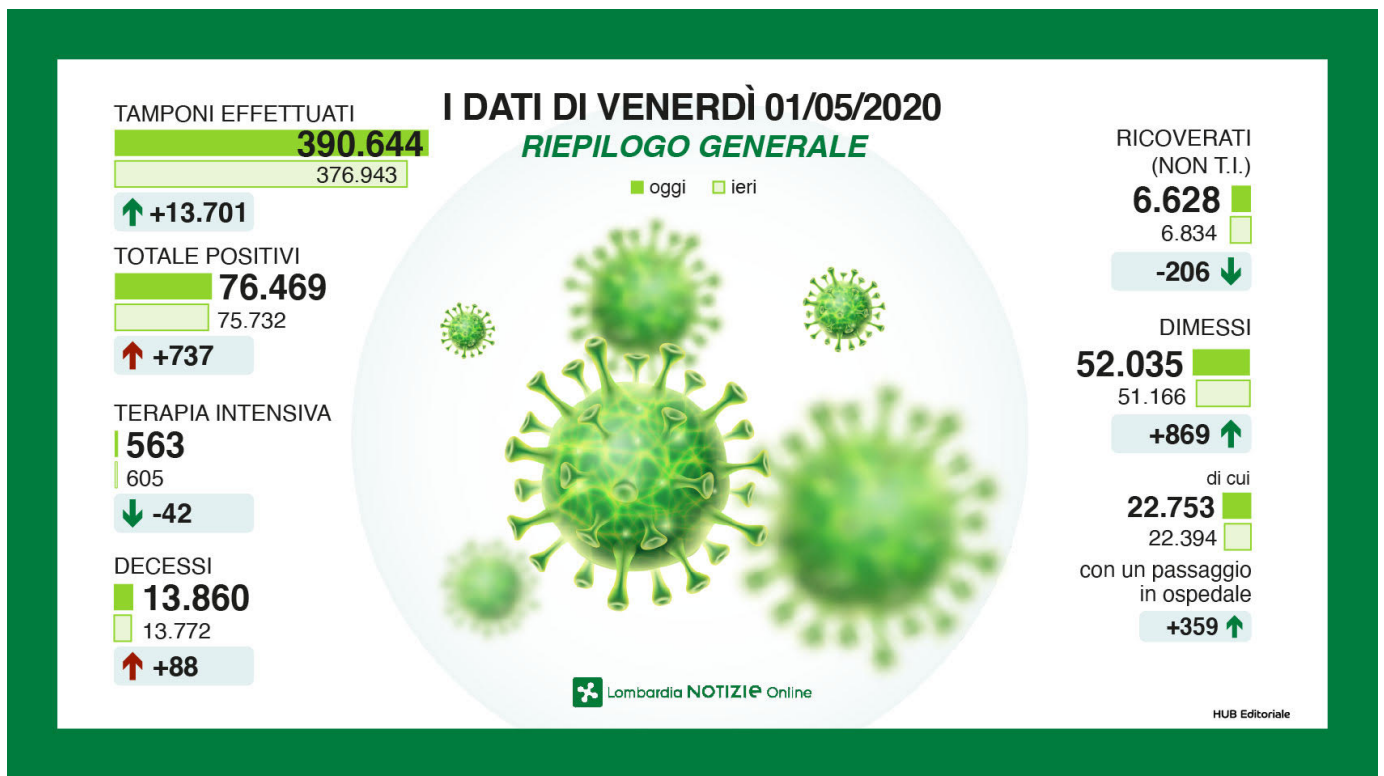

MN: 3.194 (+9)  
ieri: 3.185 (+10)  
l'altro ieri: 3.175 (+19)

PV :4.456 (+40)  
ieri: 4.416 (+67)  
l'altro ieri: 4.349 (+69)

SO: 1.181 (=)  
ieri: 1.181 (+1)  
l'altro ieri 1.180 (+37)

VA: 2.715 (+10)  
ieri: 2.705 (+38)  
l'altro ieri 2.667 (+48)

e 1.680 in corso di verifica. (LNews)

---

## +++ VENERDI' 1 MAGGIO, AGGIORNAMENTO DELLE 18 +++

---

RIEPILOGO DEI DATI DEL 1° MAGGIO

Di seguito i dati dei contagi odierni e quelli del giorno precedente:

– i casi positivi sono: 76.469 (+737)

ieri: 75.732 (+598)