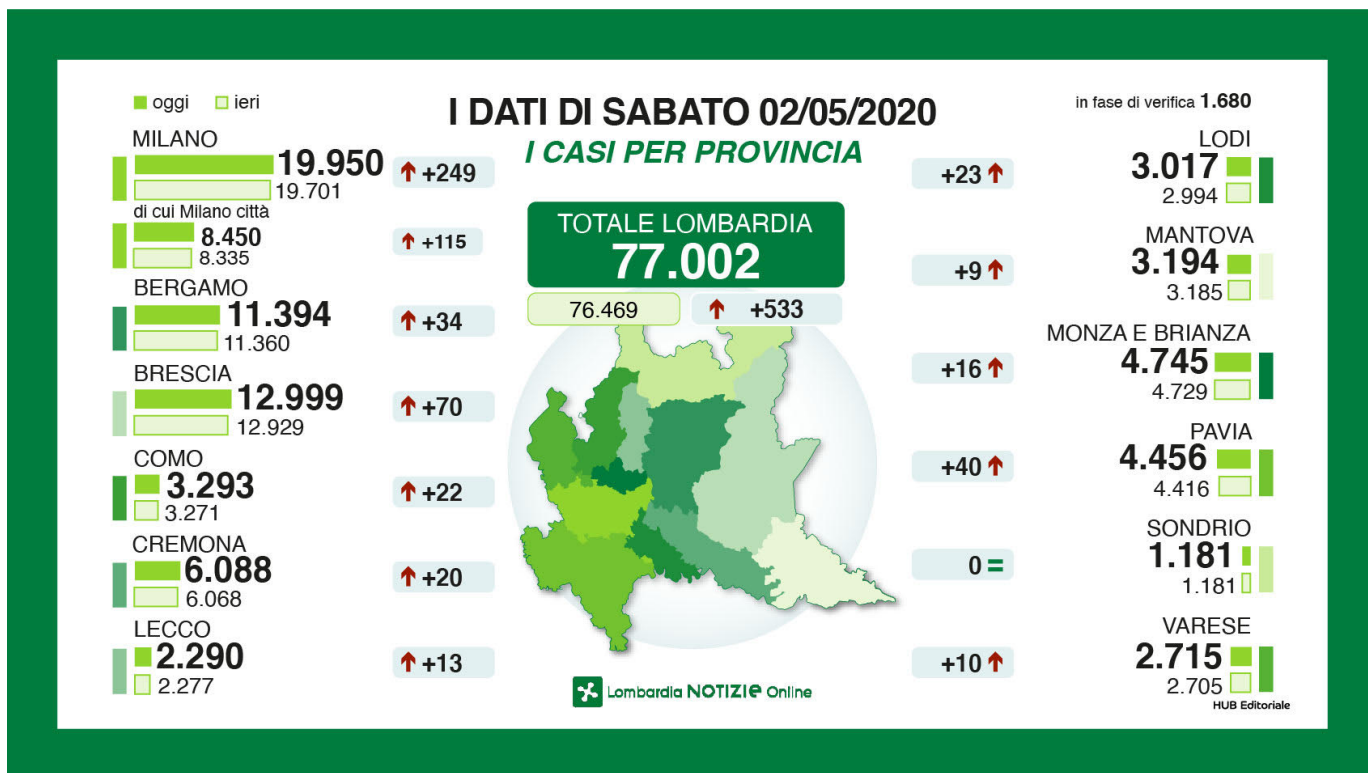

l'altro ieri: 75.732 (+598)

– i decessi: 47\*

ieri: 13.860 (+88)

l'altro ieri 13.772 (+93)

\* (a questi, per quanto riguarda il computo totale, ne vanno aggiunti 282 relativi all'aggiornamento complessivo che ogni fine mese forniscono i Comuni della Lombardia e che, in questo caso, e' relativo a tutto aprile)

ieri: 390.644 (+13.701)

l'altro ieri 376.943 (+11.048)

– i dimessi: 52.356 (+320)

ieri: 52.035 (+869)

l'altro ieri 51.166 (+819)

I casi per provincia con l'aggiornamento rispetto agli ultimi giorni:

BG: 11.394 (+34)  
 ieri: 11.360 (+47)  
 l'altro ieri 11.313 (+22)

BS: 12.999 (+70)  
 ieri: 12.929 (+68)  
 l'altro ieri 12.861 (+55)

CO: 3.293 (+22)  
 ieri: 3.271 (+27)  
 l'altro ieri 3.244 (+37)

CR: 6.088 (+20)  
 ieri: 6.068 (+31)  
 l'altro ieri 6.037 (+14)

LC: 2.290 (+13)  
 ieri: 2.277 (+3)  
 l'altro ieri 2.274 (+9)

LO: 3.017 (+23)  
 ieri: 2.994 (+28)  
 l'altro ieri 2.966 (+7)

MB: 4.745 (+16)  
 ieri: 4.729 (+25)  
 l'altro ieri 4.704 (+30)

MI: 19.950 (+249) di cui 8.450 (+115) a Milano citta'  
ieri: 19.701 (+364) di cui 8.335 (+177) a Milano citta'  
l'altro ieri: 19.337 (+216) di cui 8.158 (+56) a Milano citta'