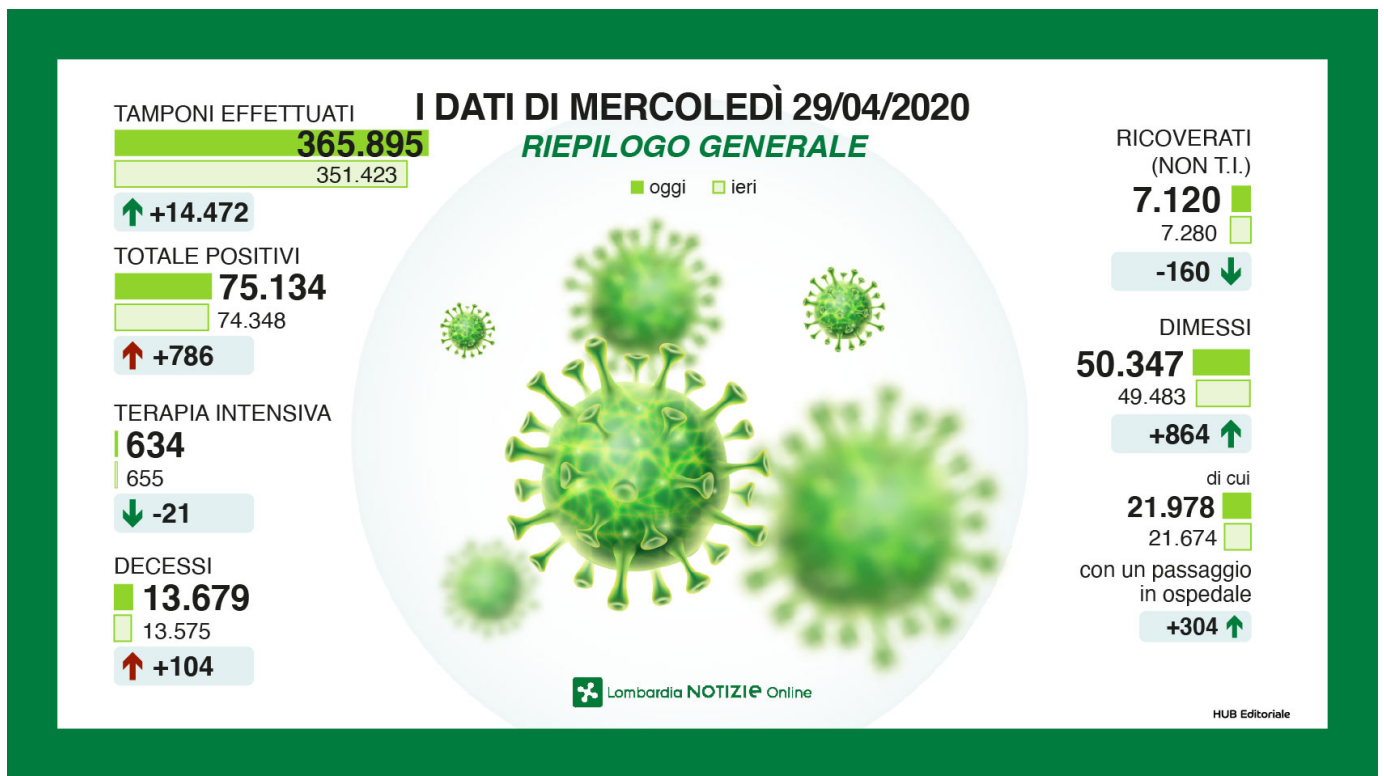

l'altro ieri: 18.837 (+278) di cui 8.016 a Milano città (+149)

MN: 3.175 (+19)

ieri: 3.156 (+25)

l'altro ieri: 3.131 (+8)

PV: 4.349 (+69)

ieri: 4.280 (+52)

l'altro ieri: 4.228 (+99)

SO: 1.180 (+37)

ieri: 1143 (+2)

l'altro ieri: 1.141 (+9)

VA: 2.667 (+48)

ieri: 2.619 (+51)

l'altro ieri: 2.568 (+72)

e 1.625 in corso di verifica.

dvd

---

## +++ MERCOLEDI' 29 APRILE, AGGIORNAMENTO DELLE 17.45 +++

Di seguito i dati dei contagi odierni e quelli dei giorni precedenti:

– i casi positivi sono: 75.134 (+786)

ieri: 74.348 (+869)

l'altro ieri: 73.479 (+590)