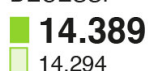

## Coronavirus in Lombardia, tutti gli aggiornamenti in diretta

5 Maggio 2020  447186

+++ MARTEDI' 5 MAGGIO, AGGIORNAMENTO DELLE 17.30 +++

Di seguito i dati dei contagi odierni e quelli del giorno precedente:

### RIEPILOGO GENERALE

TAMPONI EFFETTUATI

↑ +6.455

TOTALE POSITIVI

↑ +500

DECESSI

↑ +95

■ oggi □ ieri

TERAPIA INTENSIVA

-23 ↓

RICOVERATI  
(NON T.I.)

-213 ↓

DIMESSI

GUARITI

Lombardia NOTIZIE Online

HUB Editoriale

– i casi positivi sono: 78.605 (+500)

ieri: 78.105 (+577)

l'altro ieri: 77.528 (+526)

– i decessi: 14.389 (+95)

ieri: 14.294 (+63)

l'altro ieri: 14.231 (+42)

– in terapia intensiva: 509 (-23)

ieri: 532 (=)