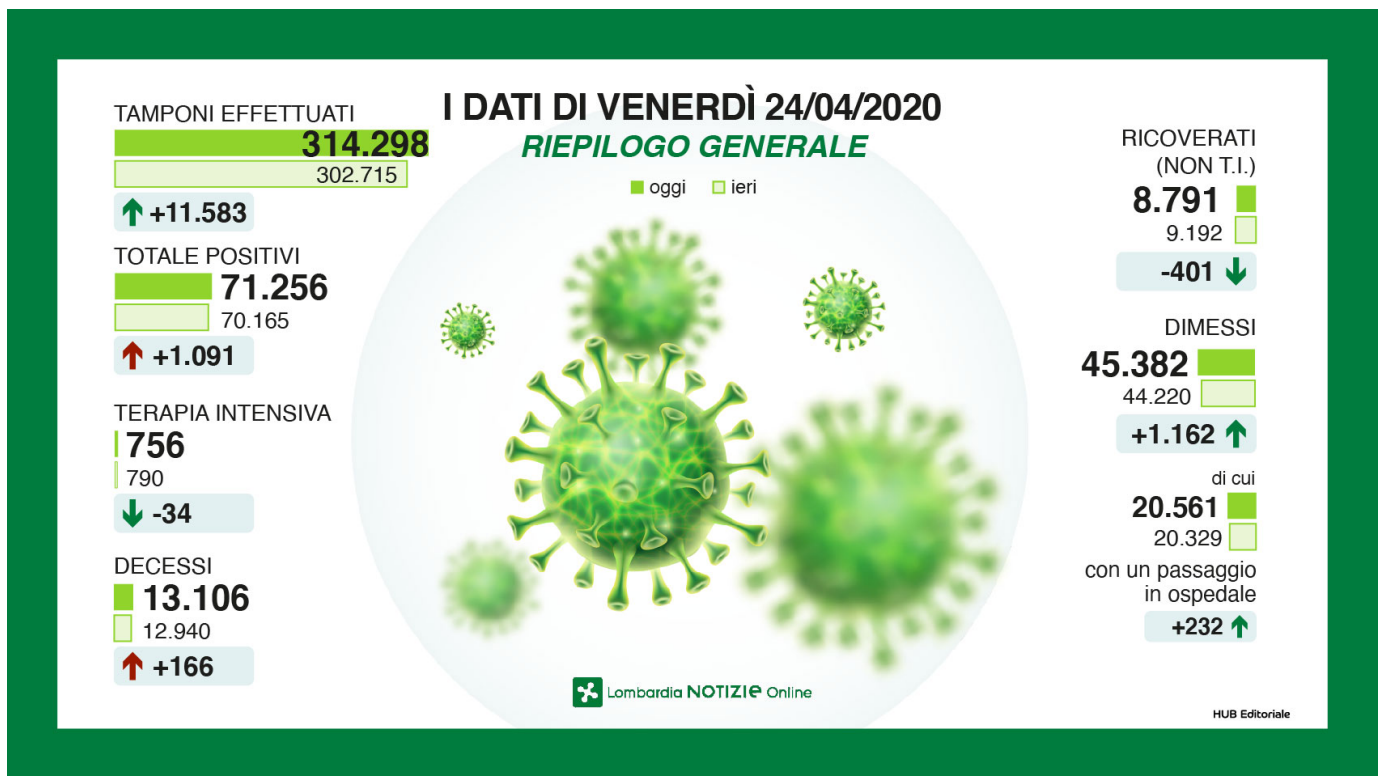

– i casi positivi sono: 71.256 (+1.091)

ieri: 70.165 (+1.073)

l'altro ieri: 69.092 (1.161)

– i decessi: 13.106 (+166)

ieri: 12.940 (+200)

l'altro ieri: 12.740 (+161)

– in terapia intensiva: 756 (-34)

ieri: 790 (-27)

l'altro ieri: 817 (-34)

– i ricoverati non in terapia intensiva: 8.791 (-401)

ieri: 9.192 (-500)

l'altro ieri: 9.692 (-113)

– i tamponi effettuati: 314.298 (+11.583)

ieri: 302.715 (+12.016)

l'altro ieri: 290.699 (+13.502)

I casi per provincia con l'aggiornamento rispetto agli ultimi giorni: