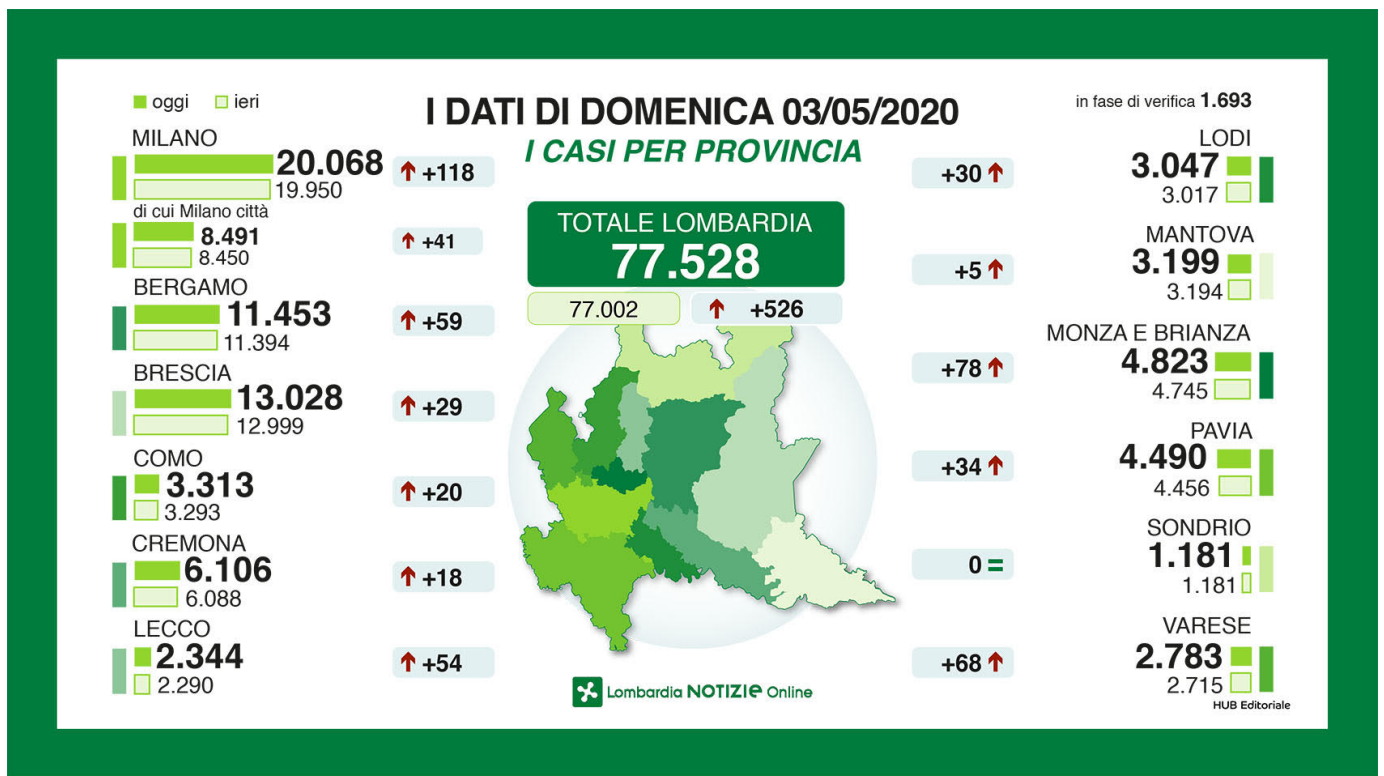

ieri: 77.002 (+533)

l'altro ieri: 76.469 (+737)

– i decessi: 14.231 (+42)

ieri: 14.189 (+47) \*

l'altro ieri: 13.860 (+88)

\* (a questi, per quanto riguarda il computo totale, ne vanno aggiunti 282 relativi all'aggiornamento complessivo che ogni fine mese forniscono i Comuni della Lombardia e che, in questo caso, e' relativo a tutto aprile provenienti)

ieri: 403.702 (+13.058)

l'altro ieri: 390.644 (+13.701)

– i dimessi: 52.773 (+417)

ieri: 52.356 (+320)

l'altro ieri: 52.035 (+869)

I casi per provincia con l'aggiornamento rispetto agli ultimi giorni:

BG: 11.453 (+59)  
 ieri: 11.394 (+34)  
 l'altro ieri: 11.360 (+47)

BS: 13.028 (+29)  
 ieri: 12.999 (+70)  
 l'altro ieri: 12.929 (+68)

CO: 3.313 (+20)  
 ieri: 3.293 (+22)  
 l'altro ieri: 3.271 (+27)

CR: 6.106 (+18)  
 ieri: 6.088 (+20)  
 l'altro ieri: 6.068 (+31)

LC: 2.344 (+54)  
 ieri: 2.290 (+13)  
 l'altro ieri: 2.277 (+3)

LO: 3.047 (+30)  
 ieri: 3.017 (+23)  
 l'altro ieri: 2.994 (+28)

MB: 4.823 (+78)  
 ieri: 4.745 (+16)  
 l'altro ieri: 4.729 (+25)

MI: 20.068 (+118) di cui 8.491 (+41) a Milano città  
ieri: 19.950 (+249) di cui 8.450 (+115) a Milano città  
l'altro ieri: 19.701 (+364) di cui 8.335 (+177) a Milano città