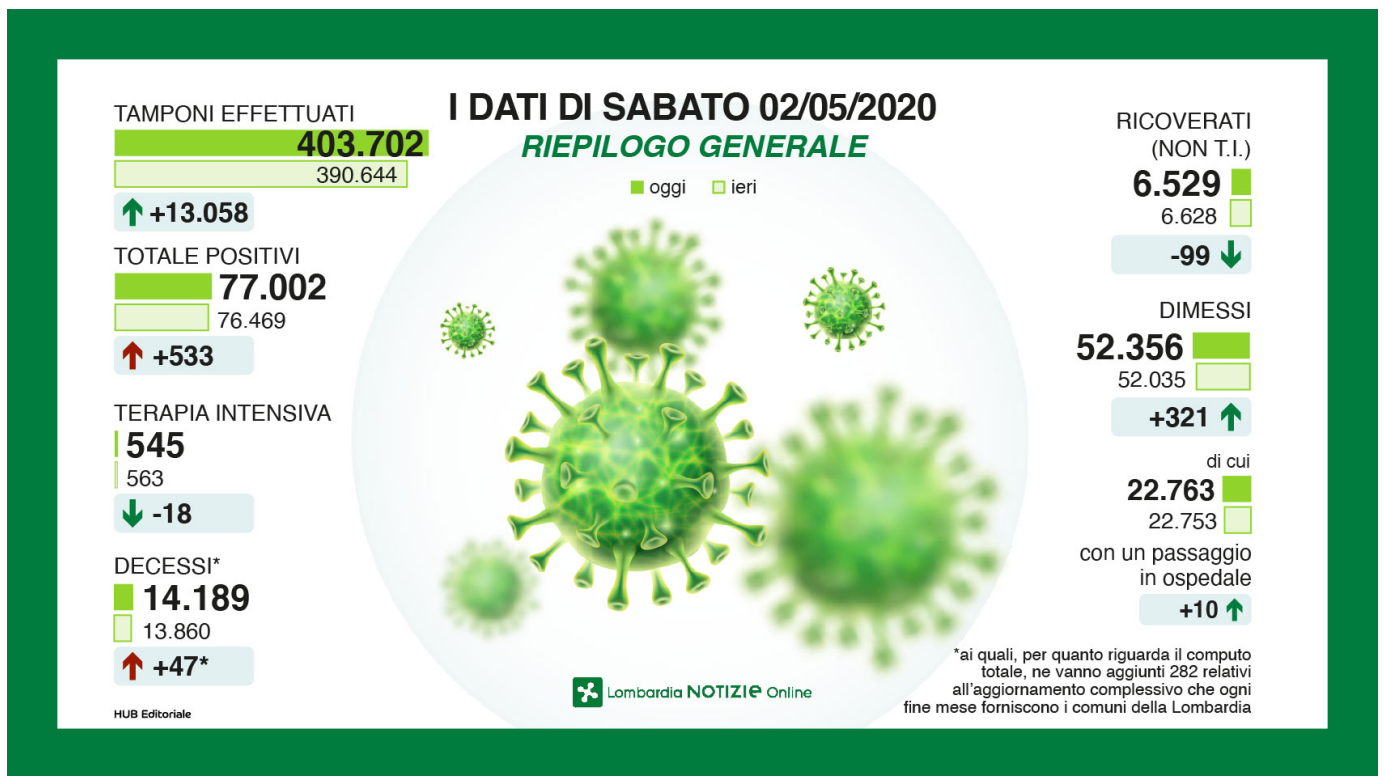

MN: 3.199 (+5)  
ieri: 3.194 (+9)  
l'altro ieri: 3.185 (+10)

PV: 4.490 (+34)  
ieri: 4.456 (+40)  
l'altro ieri: 4.416 (+67)

SO: 1.181 (=)  
ieri: 1.181 (=)  
l'altro ieri: 1.181 (+1)

VA: 2.783 (+68)  
ieri: 2.715 (+10)  
l'altro ieri: 2.705 (+38)

e 1.693 in corso di verifica.

dvd

---

+++ SABATO 2 MAGGIO, AGGIORNAMENTO DELLE 18 +++

Di seguito i dati dei contagi odierni e quelli del giorno precedente:

– i casi positivi sono: 77.002 (+533)

ieri: 76.469 (+737)

l'altro ieri: 75.732 (+598)

– i decessi: 47\*

ieri: 13.860 (+88)

l'altro ieri 13.772 (+93)

\* (a questi, per quanto riguarda il computo totale, ne vanno aggiunti 282 relativi all'aggiornamento complessivo che ogni fine mese forniscono i Comuni della Lombardia e che, in questo caso, e' relativo a tutto aprile)