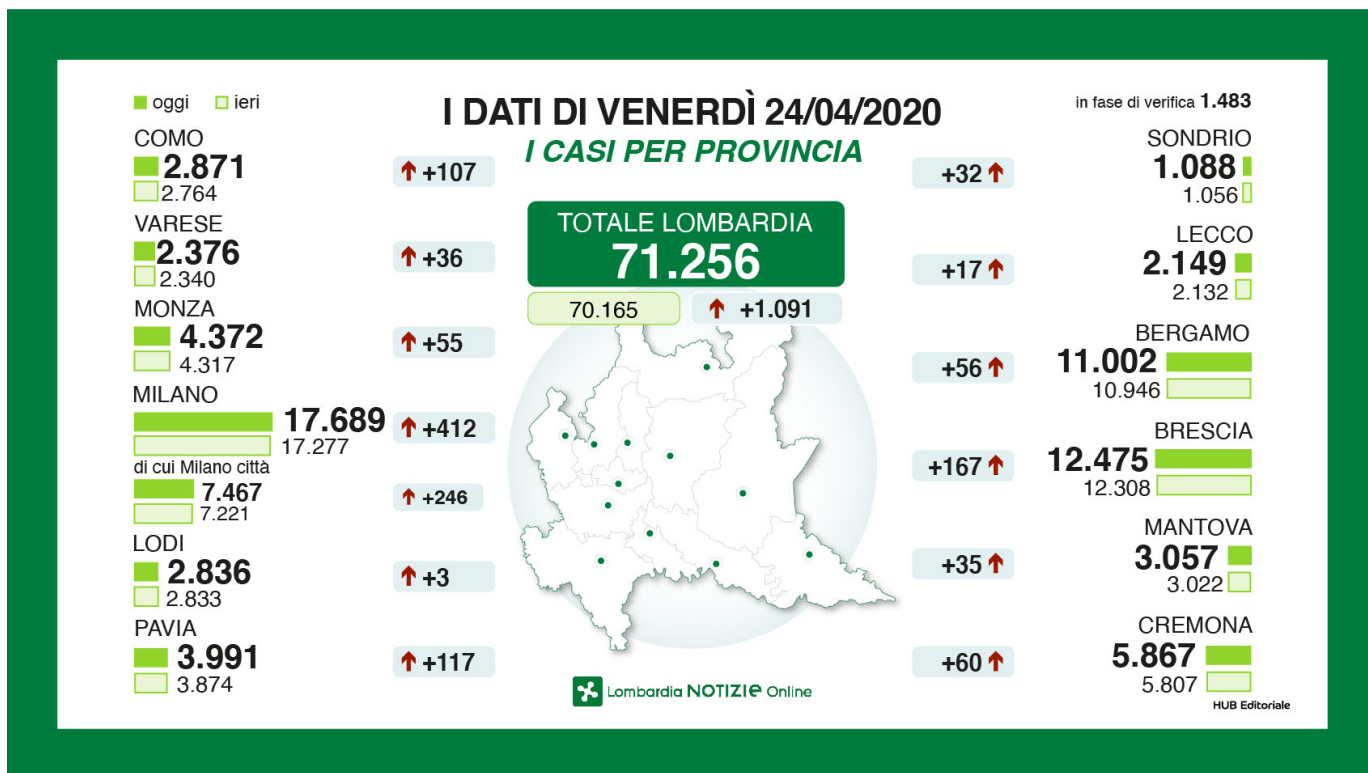

Di seguito i dati dei contagi odierni e quelli dei giorni precedenti:

– i casi positivi sono: 71.256 (+1.091)

ieri: 70.165 (+1.073)

l'altro ieri: 69.092 (1.161)

– i decessi: 13.106 (+166)

ieri: 12.940 (+200)

ieri: 302.715 (+12.016)

l'altro ieri: 290.699 (+13.502)

I casi per provincia con l'aggiornamento rispetto agli ultimi giorni:

BG: 11.002 (+56)  
 ieri: 10.946 (+98)  
 l'altro ieri: 10.848 (+60)

BS: 12.475 (+167)  
 ieri: 12.308 (+130)  
 l'altro ieri: 12.178 (+100)