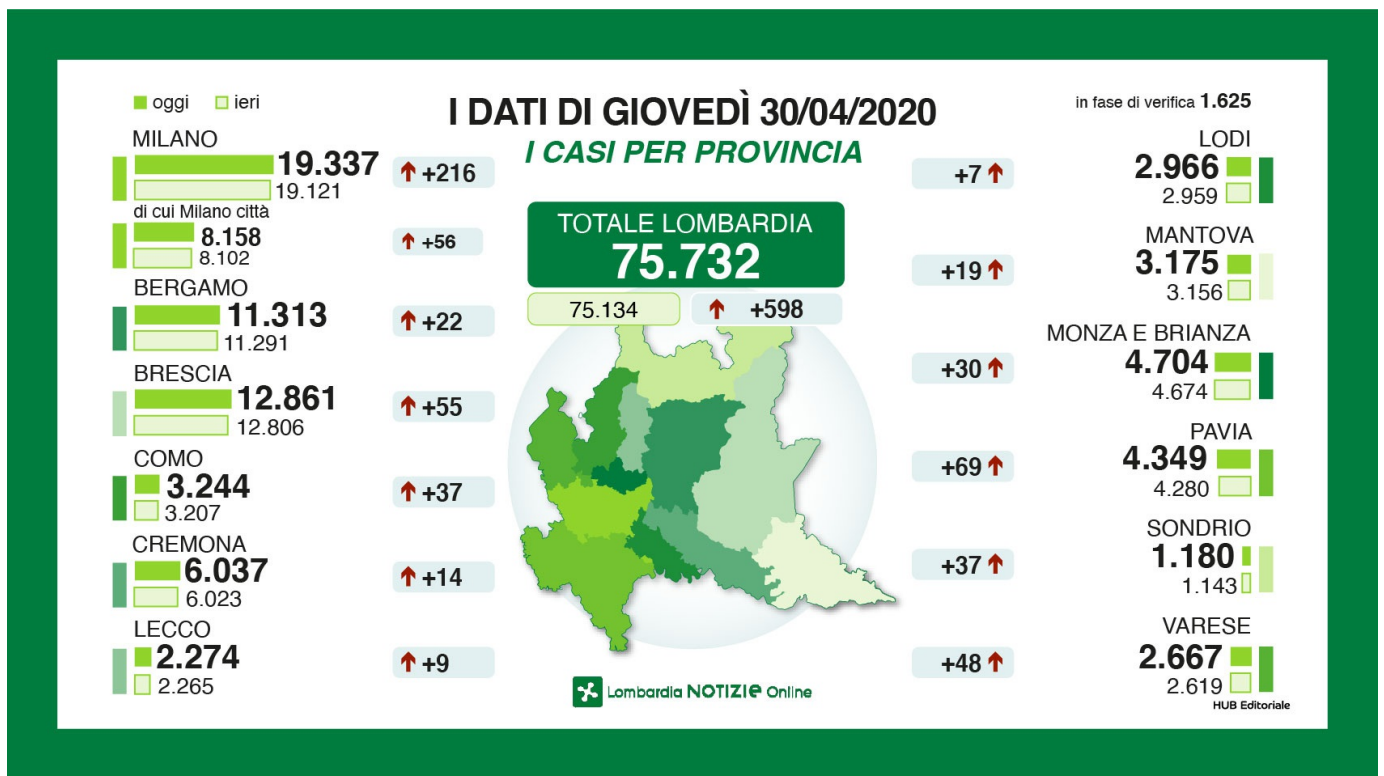

l'altro ieri: 7.280 (-245)

– i tamponi effettuati: 376.943 (+11.048)

ieri: 365.895 (+14.472)

l'altro ieri: 351.423 (+8.573)

– i dimessi: 51.166 (+819)

ieri: 50.347

l'altro ieri: 49.483 (+1.012)

I casi per provincia con l'aggiornamento rispetto agli ultimi giorni:

BG: 11.313 (+22)

ieri: 11.291 (+95)

l'altro ieri: 11.196 (+46)

BS: 12.861 (+55)

ieri: 12.806 (+115)

l'altro ieri: 12.691 (+92)

CO: 3.244 (+37)

ieri: 3.207 (+53)