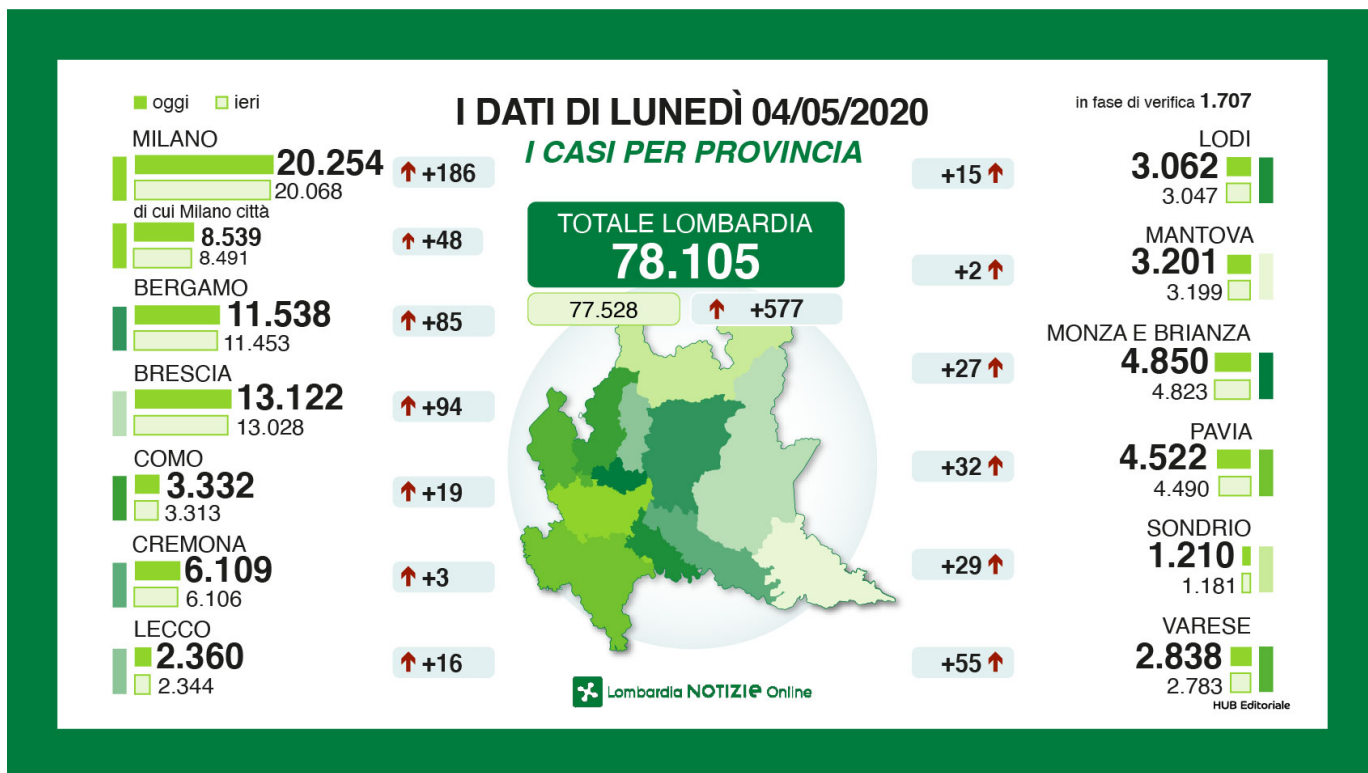

ieri: 77.528 (+526)

l'altro ieri: 77.002 (+533)

– i decessi: 14.294 (+63)

ieri: 14.231 (+42)

l'altro ieri: 14.189 (+47)

– in terapia intensiva: 532 (=)

ieri: 532

l'altro ieri: 545 (-13)

– i ricoverati non in terapia intensiva: 6.414 (-195)

ieri: 6.609 (+80)

l'altro ieri: 6.529 (-99)

– i tamponi effettuati: 418.835 (+7.978)

ieri: 410.857 (+7.155)

l'altro ieri: 403.702 (+13.058)

– i dimessi: 53.470 (+697)

ieri: 52.773 (+417)

l'altro ieri: 52.356 (+320)

I casi per provincia con l'aggiornamento rispetto agli ultimi giorni:

BG: 11.538 (+85)

ieri: 11.453 (+59)

l'altro ieri: 11.394 (+34)

BS: 13.122 (+94)

ieri: 13.028 (+29)