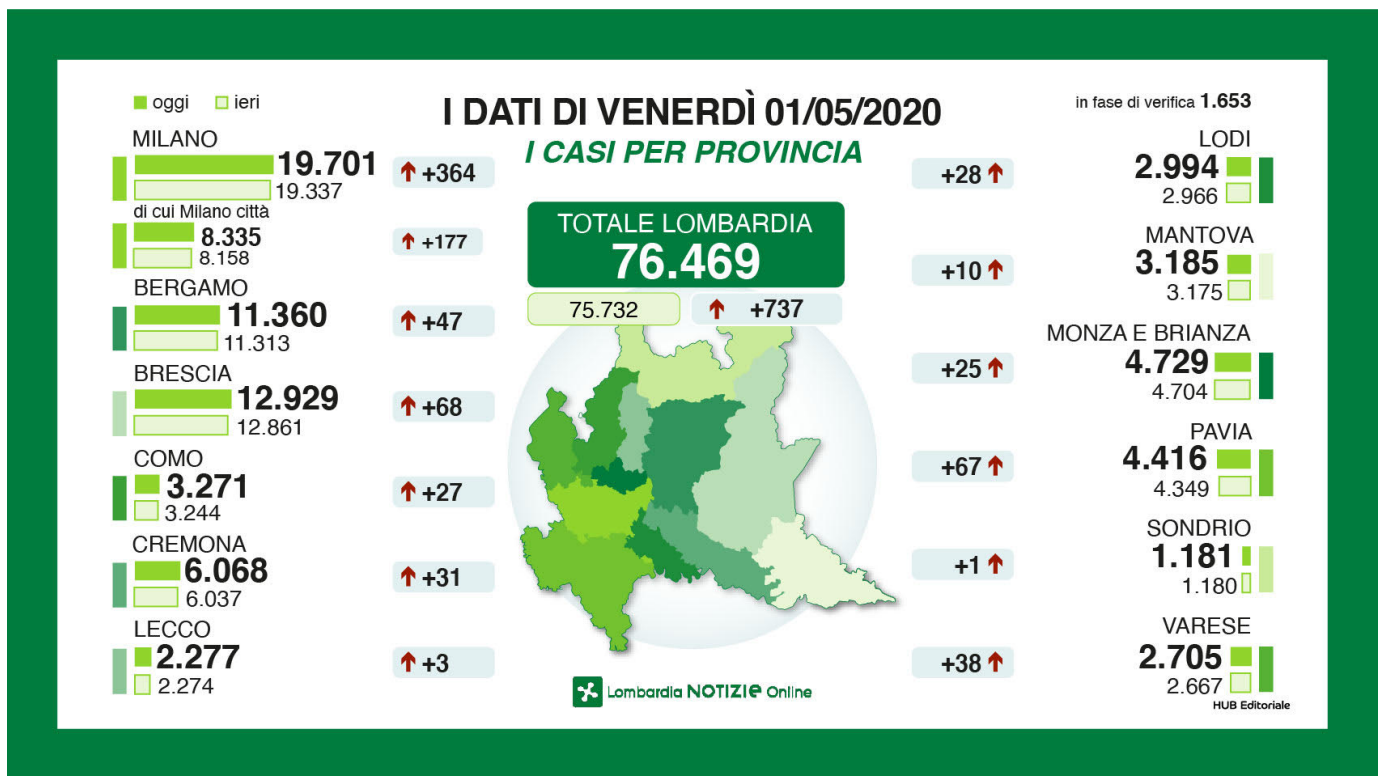

## +++ VENERDI' 1 MAGGIO, AGGIORNAMENTO DELLE 18 +++

---

RIEPILOGO DEI DATI DEL 1° MAGGIO

Di seguito i dati dei contagi odierni e quelli del giorno precedente:

– i casi positivi sono: 76.469 (+737)

ieri: 75.732 (+598)

– i decessi: 13.860 (+88)

ieri 13.772 (+93)

– in terapia intensiva: 563 (-42)

ieri 605 (-29)

– i ricoverati non in terapia intensiva: 6.628 (-206)

ieri 6.834 (-286)

– i tamponi effettuati: 390.644 (+13.701)

ieri 376.943 (+11.048)

– i dimessi: 52.035 (+869)

ieri 51.166 (+819)

I casi per provincia con l'aggiornamento rispetto agli ultimi giorni:

BG: 11.360 (+47)

ieri 11.313 (+22)

BS: 12.929 (+68)

ieri 12.861 (+55)