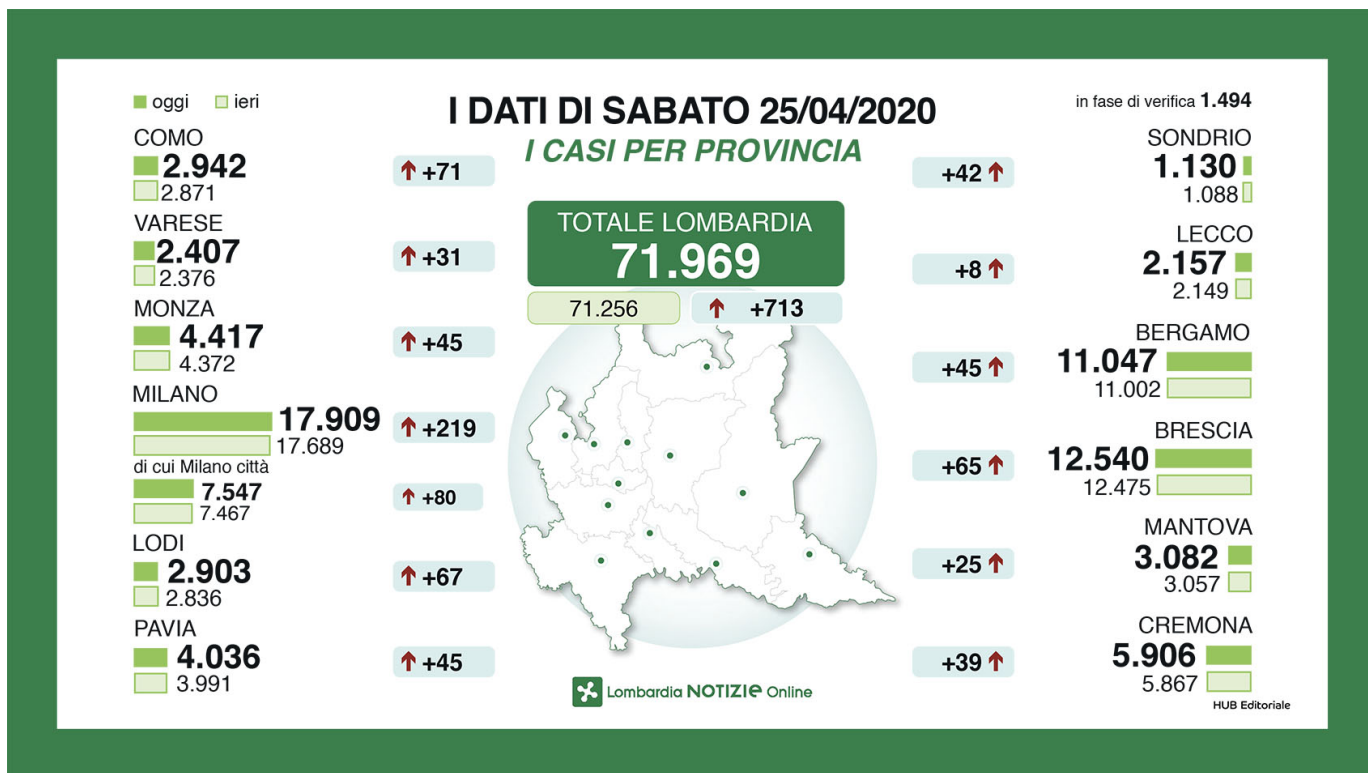

+351 ↑

---

– i casi positivi sono: 71.969 (+713)

ieri: 71.256 (+1.091)

l'altro ieri: 70.165 (+1.073)

– i decessi: 13.269 (+163)

ieri: 13.106 (+166)

l'altro ieri: 12.940 (+200)

– in terapia intensiva: 724 (-32)

ieri: 756 (-34)

l'altro ieri: 790 (-27)

– i ricoverati non in terapia intensiva: 8.489 (-302)

ieri: 8.791 (-401)

l'altro ieri: 9.192 (-500)

– i tamponi effettuati: 326.940 (+12.642)

ieri: 314.298 (+11.583)

l'altro ieri: 302.715 (+12.016)

I casi per provincia con l'aggiornamento rispetto agli ultimi giorni:

BG: 11.047 (+45)  
 ieri: 11.002 (+56)  
 l'altro ieri: 10.946 (+98)

BS: 12.540 (+65)  
 ieri: 12.475 (+167)  
 l'altro ieri: 12.308 (+130)