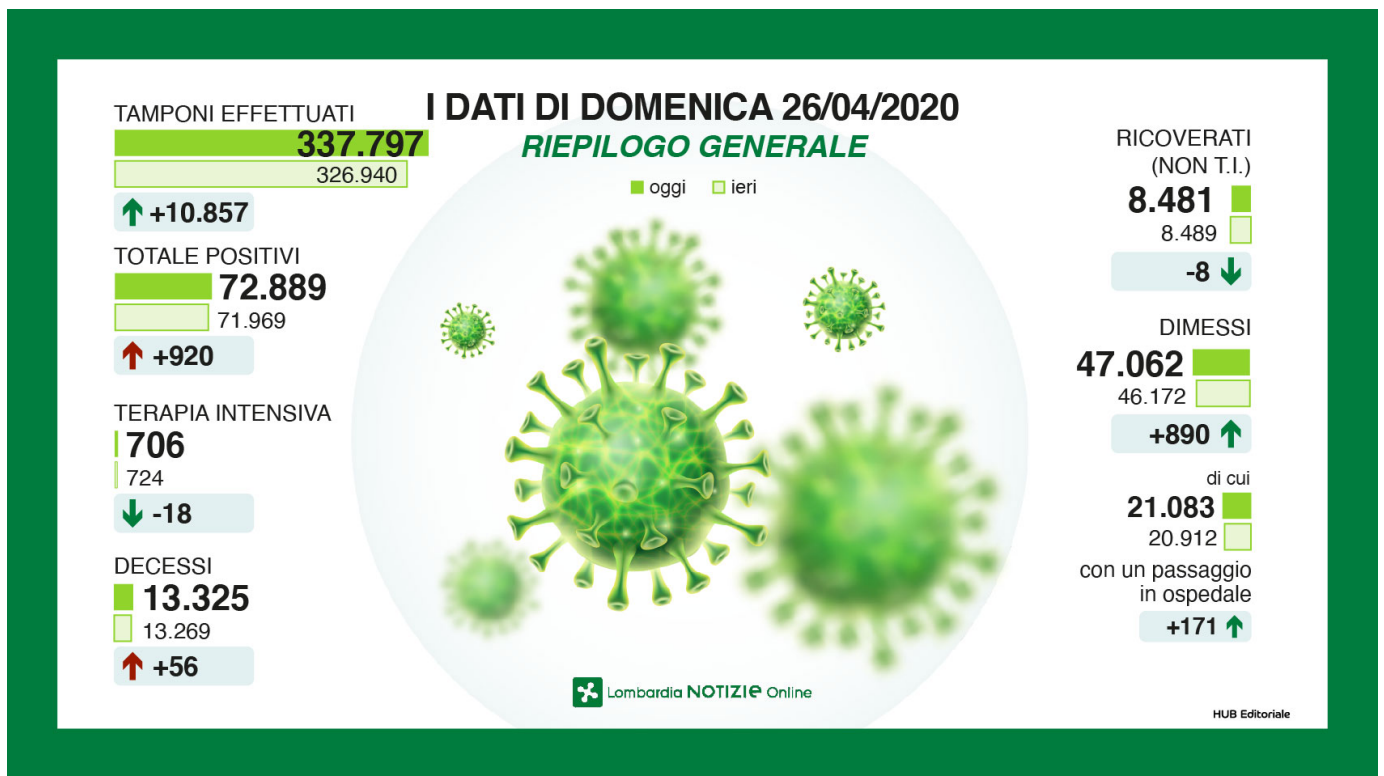

l'altro ieri: 17.908 (+219) di cui 7.547 (+80) a Milano città

MN: 3.123 (+18)

ieri: 3.105 (+23)

l'altro ieri: 3.082 (+25)

PV: 4.129 (+85)

ieri: 4.044 (+8)

l'altro ieri: 4.036 (+45)

SO: 1.132 (=)

ieri: 1.132 (+2)

l'altro ieri: 1.130 (+42)

VA: 2.496 (+29)

ieri: 2.467 (+60)

l'altro ieri: 2.407 (+31)

e 1.562 in corso di verifica.

dvd

---

+++ DOMENICA 26 APRILE, AGGIORNAMENTO DELLE 17.30 +++

Di seguito i dati dei contagi odierni e quelli dei giorni precedenti:

– i casi positivi sono: 72.889 (+920)

ieri: 71.969 (+713)

l'altro ieri: 71.256 (+1.091)