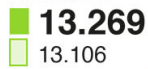

↓ -32

DECESSI