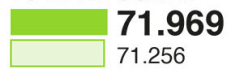

## RIEPILOGO GENERALE

■ oggi □ ieri

TAMPONI EFFETTUATI

↑ +12.642

TOTALE POSITIVI

↑ +713

TERAPIA INTENSIVA

↓ -32