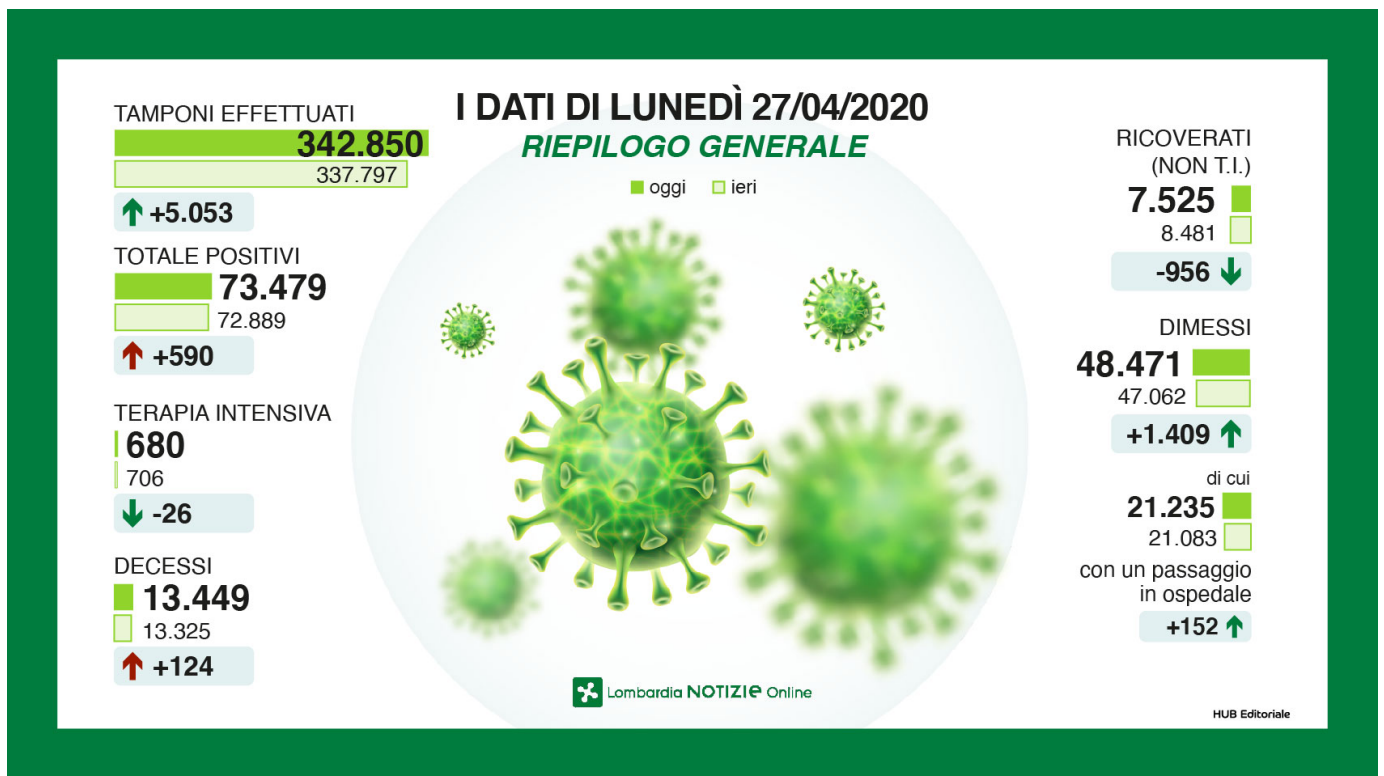

l'altro ieri: 18.371 (+463) di cui 7.788 (+241) a Milano città

MN: 3.131 (+8)

ieri: 3.123 (+18)

l'altro ieri: 3.105 (+23)

PV: 4.228 (+99)

ieri: 4.129 (+85)

l'altro ieri: 4.044 (+8)

SO: 1.141 (+9)

ieri: 1.132 (=)

l'altro ieri: 1.132 (+2)

VA: 2.568 (+72)

ieri: 2.496 (+29)

l'altro ieri: 2.467 (+60)

e 1.577 in corso di verifica.

dvd

---

**+++ LUNEDI' 27 APRILE, AGGIORNAMENTO DELLE 18 +++**

Di seguito i dati dei contagi odierni e quelli dei giorni precedenti:

– i casi positivi sono: 73.479 (+590)

ieri: 72.889 (+920)

l'altro ieri: 71.969 (+713)