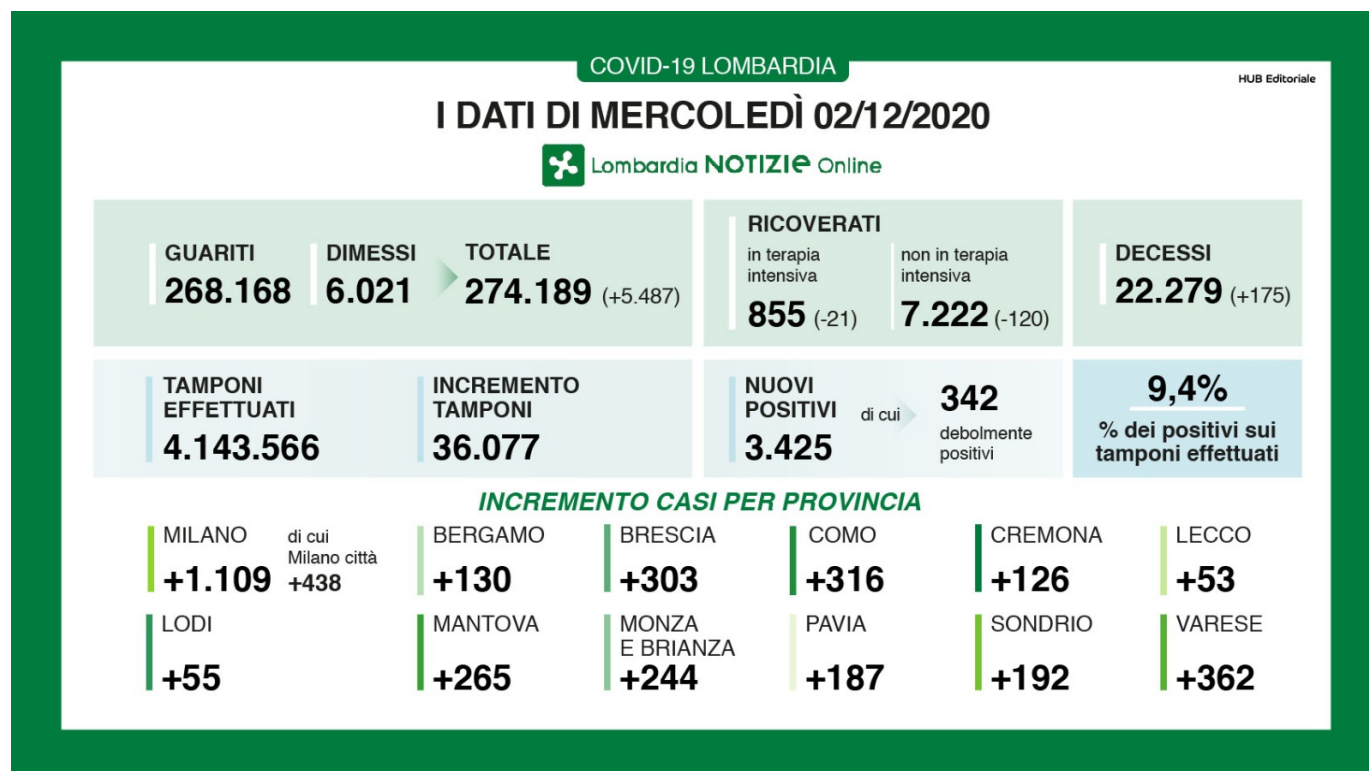

Home Attualità

Coronavirus in Lombardia, tutti gli aggiornamenti in diretta

2 Dicembre 2020  953053

+++ I DATI DI MERCOLEDÌ 2 DICEMBRE, AGGIORNAMENTO DELLE ORE 18

+++

Diminuiscono i ricoverati sia nei reparti (-120) sia nelle terapie intensive (-21). Il numero dei tamponi effettuati è 36.077 e 3.425 sono i nuovi positivi (9,4%). I guariti/dimessi sono 5.487.

I DATI DI MERCOLEDÌ 02/12/2020

 Lombardia NOTIZIE Online

I dati di oggi:

- i tamponi effettuati: 36.077 totale complessivo: 4.143.566.
- i nuovi casi positivi: 3.425 (di cui 342 'debolmente positivi')
- i guariti/dimessi totale complessivo: 274.189 (+5.487), di cui 6.021 dimessi e 268.168 guariti
- in terapia intensiva: 855 (-21)
- i ricoverati non in terapia intensiva: 7.222 (-120)
- i decessi, totale complessivo: 22.279 (175)

I nuovi casi per provincia:

- Milano: 1.109, di cui 438 a Milano città;
- Bergamo: 130;
- Brescia: 303;
- Como: 316;
- Cremona: 126;
- Lecco: 53;
- Lodi: 55;
- Mantova: 265;
- Monza e Brianza: 244;

- Pavia: 187;
- Sondrio: 192;
- Varese: 362.

I DATI DI MARTEDÌ 01/12/2020

 Lombardia NOTIZIE Online

I dati di oggi:

- i tamponi effettuati: 34.811, totale complessivo: 4.107.489
- i nuovi casi positivi: 4.048 (di cui 189 'debolmente positivi' e XX a seguito di test sierologico)
- i guariti/dimessi totale complessivo: 268.702 (+8.174), di cui 5.954 dimessi e 262.748 guariti
- in terapia intensiva: 876 (-30)
- i ricoverati non in terapia intensiva: 7.342 (-91)
- i decessi, totale complessivo: 22.104 (+249)