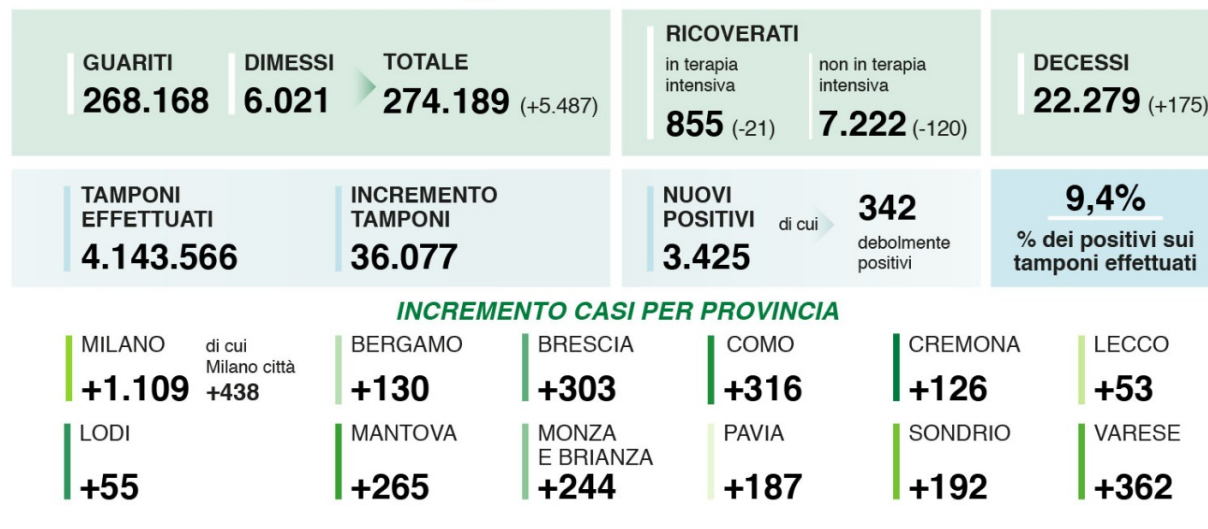

Home Attualità

Coronavirus in Lombardia, tutti gli aggiornamenti in diretta

2 Dicembre 2020  953053

+++ I DATI DI MERCOLEDÌ 2 DICEMBRE, AGGIORNAMENTO DELLE ORE 18

+++

Diminuiscono i ricoverati sia nei reparti (-120) sia nelle terapie intensive (-21). Il numero dei tamponi effettuati è 36.077 e 3.425 sono i nuovi positivi (9,4%). I guariti/dimessi sono 5.487.

I DATI DI MERCOLEDÌ 02/12/2020

 Lombardia NOTIZIE Online

I dati di oggi:

- i tamponi effettuati: 36.077 totale complessivo: 4.143.566.
- i nuovi casi positivi: 3.425 (di cui 342 'debolmente positivi')
- i guariti/dimessi totale complessivo: 274.189 (+5.487), di cui 6.021 dimessi e 268.168 guariti
- in terapia intensiva: 855 (-21)
- i ricoverati non in terapia intensiva: 7.222 (-120)
- i decessi, totale complessivo: 22.279 (175)

I nuovi casi per provincia:

- Milano: 1.109, di cui 438 a Milano città;
- Bergamo: 130;
- Brescia: 303;
- Como: 316;
- Cremona: 126;
- Lecco: 53;
- Lodi: 55;
- Mantova: 265;
- Monza e Brianza: 244;

- Pavia: 187;
- Sondrio: 192;
- Varese: 362.

I DATI DI MARTEDÌ 01/12/2020

 Lombardia NOTIZIE Online

I dati di oggi:

- i tamponi effettuati: 34.811, totale complessivo: 4.107.489
- i nuovi casi positivi: 4.048 (di cui 189 'debolmente positivi' e XX a seguito di test sierologico)
- i guariti/dimessi totale complessivo: 268.702 (+8.174), di cui 5.954 dimessi e 262.748 guariti
- in terapia intensiva: 876 (-30)
- i ricoverati non in terapia intensiva: 7.342 (-91)
- i decessi, totale complessivo: 22.104 (+249)