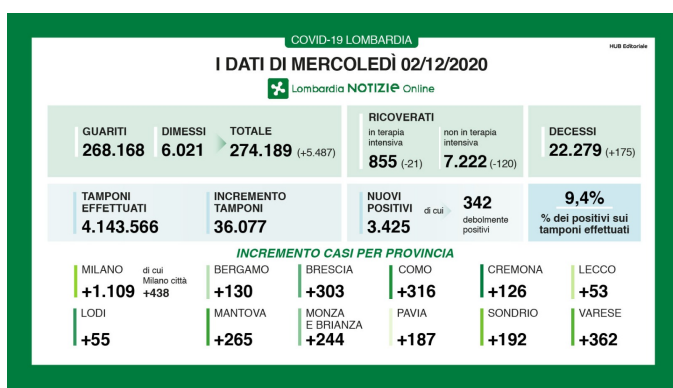

Opere per le Olimpiadi 2026, Fontana: 55,8 milioni per l'Alta Valtellina

Coronavirus in Lombardia, tutti gli aggiornamenti in diretta - video