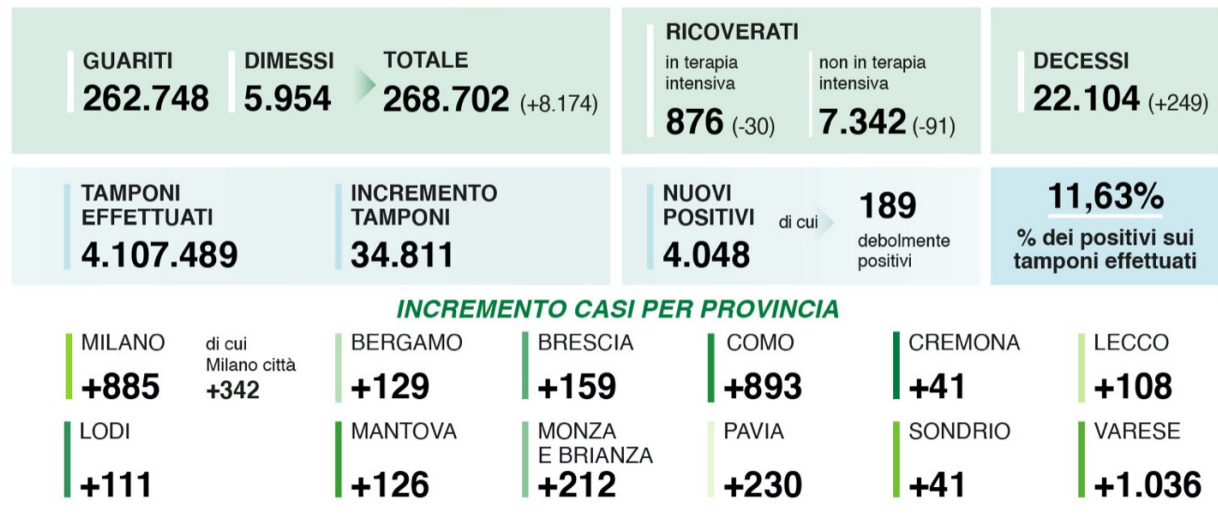

Home Attualità

Coronavirus in Lombardia, tutti gli aggiornamenti in diretta

2 Dicembre 2020  953053

+++ I DATI DI MERCOLEDÌ 2 DICEMBRE, AGGIORNAMENTO DELLE ORE 18

+++

Diminuiscono i ricoverati sia nei reparti (-120) sia nelle terapie intensive (-21). Il numero dei tamponi effettuati è 36.077 e 3.425 sono i nuovi positivi (9,4%). I guariti/dimessi sono 5.487.

I DATI DI MERCOLEDÌ 02/12/2020

 Lombardia NOTIZIE Online

I dati di oggi:

- i tamponi effettuati: 36.077 totale complessivo: 4.143.566.
- i nuovi casi positivi: 3.425 (di cui 342 'debolmente positivi')
- i guariti/dimessi totale complessivo: 274.189 (+5.487), di cui 6.021 dimessi e 268.168 guariti
- in terapia intensiva: 855 (-21)
- i ricoverati non in terapia intensiva: 7.222 (-120)
- i decessi, totale complessivo: 22.279 (175)

I nuovi casi per provincia:

- Milano: 1.109, di cui 438 a Milano città;
- Bergamo: 130;
- Brescia: 303;
- Como: 316;
- Cremona: 126;
- Lecco: 53;
- Lodi: 55;
- Mantova: 265;
- Monza e Brianza: 244;

- Pavia: 187;
- Sondrio: 192;
- Varese: 362.

I DATI DI MARTEDÌ 01/12/2020

 Lombardia NOTIZIE Online

I dati di oggi:

- i tamponi effettuati: 34.811, totale complessivo: 4.107.489
- i nuovi casi positivi: 4.048 (di cui 189 'debolmente positivi' e XX a seguito di test sierologico)
- i guariti/dimessi totale complessivo: 268.702 (+8.174), di cui 5.954 dimessi e 262.748 guariti
- in terapia intensiva: 876 (-30)
- i ricoverati non in terapia intensiva: 7.342 (-91)
- i decessi, totale complessivo: 22.104 (+249)