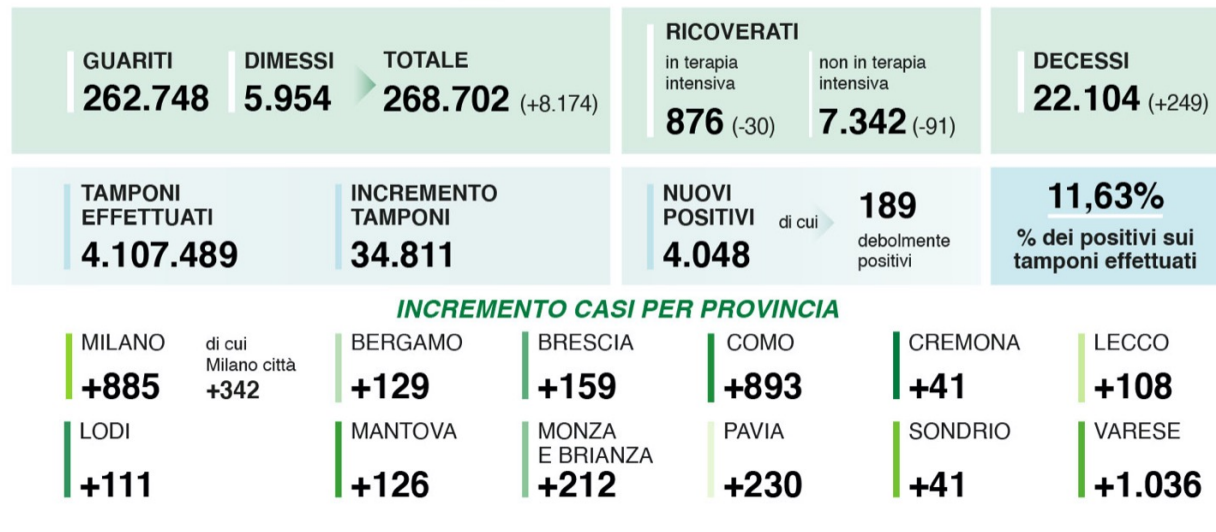

Home Attualità

Coronavirus in Lombardia, tutti gli aggiornamenti in diretta

2 Dicembre 2020  955169

+++ I DATI DI MERCOLEDÌ 2 DICEMBRE, AGGIORNAMENTO DELLE ORE 18

+++

Diminuiscono i ricoverati sia nei reparti (-120) sia nelle terapie intensive (-21). Il numero dei tamponi effettuati è 36.077 e 3.425 sono i nuovi positivi (9,4%). I guariti/dimessi sono 5.487.

I DATI DI MERCOLEDÌ 02/12/2020

 Lombardia NOTIZIE Online

I dati di oggi:

- i tamponi effettuati: 36.077 totale complessivo: 4.143.566.
- i nuovi casi positivi: 3.425 (di cui 342 'debolmente positivi')
- i guariti/dimessi totale complessivo: 274.189 (+5.487), di cui 6.021 dimessi e 268.168 guariti
- in terapia intensiva: 855 (-21)
- i ricoverati non in terapia intensiva: 7.222 (-120)
- i decessi, totale complessivo: 22.279 (175)

I nuovi casi per provincia:

- Milano: 1.109, di cui 438 a Milano città;
- Bergamo: 130;
- Brescia: 303;
- Como: 316;
- Cremona: 126;
- Lecco: 53;
- Lodi: 55;
- Mantova: 265;
- Monza e Brianza: 244;

- Pavia: 187;
- Sondrio: 192;
- Varese: 362.

I DATI DI MARTEDÌ 01/12/2020

 Lombardia NOTIZIE Online

I dati di oggi:

- i tamponi effettuati: 34.811, totale complessivo: 4.107.489
- i nuovi casi positivi: 4.048 (di cui 189 'debolmente positivi' e XX a seguito di test sierologico)
- i guariti/dimessi totale complessivo: 268.702 (+8.174), di cui 5.954 dimessi e 262.748 guariti
- in terapia intensiva: 876 (-30)
- i ricoverati non in terapia intensiva: 7.342 (-91)
- i decessi, totale complessivo: 22.104 (+249)