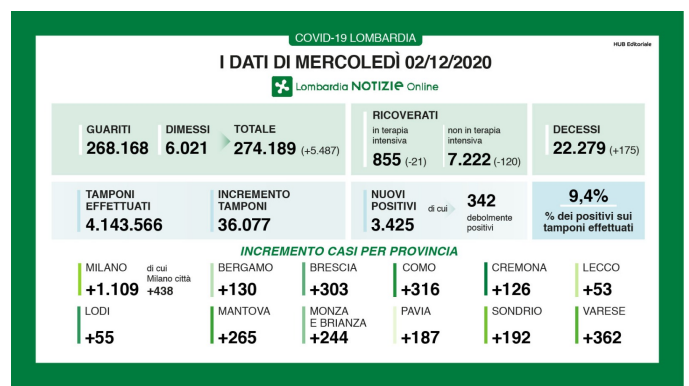

Opere per le Olimpiadi 2026, Fontana: 55,8 milioni per l'Alta Valtellina

Coronavirus in Lombardia, tutti gli aggiornamenti in diretta - video