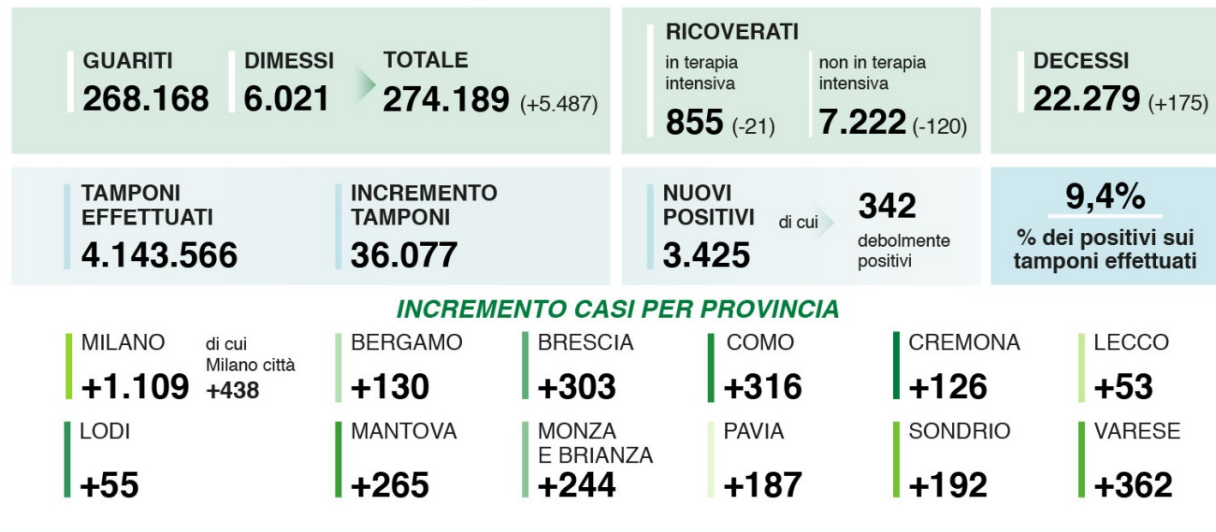

Home Attualità

Coronavirus in Lombardia, tutti gli aggiornamenti in diretta

2 Dicembre 2020  955169

+++ I DATI DI MERCOLEDÌ 2 DICEMBRE, AGGIORNAMENTO DELLE ORE 18

+++

Diminuiscono i ricoverati sia nei reparti (-120) sia nelle terapie intensive (-21). Il numero dei tamponi effettuati è 36.077 e 3.425 sono i nuovi positivi (9,4%). I guariti/dimessi sono 5.487.

I DATI DI MERCOLEDÌ 02/12/2020

 Lombardia NOTIZIE Online

I dati di oggi:

- i tamponi effettuati: 36.077 totale complessivo: 4.143.566.
- i nuovi casi positivi: 3.425 (di cui 342 'debolmente positivi')
- i guariti/dimessi totale complessivo: 274.189 (+5.487), di cui 6.021 dimessi e 268.168 guariti
- in terapia intensiva: 855 (-21)
- i ricoverati non in terapia intensiva: 7.222 (-120)
- i decessi, totale complessivo: 22.279 (175)

I nuovi casi per provincia:

- Milano: 1.109, di cui 438 a Milano città;
- Bergamo: 130;
- Brescia: 303;
- Como: 316;
- Cremona: 126;
- Lecco: 53;
- Lodi: 55;
- Mantova: 265;
- Monza e Brianza: 244;

- Pavia: 187;
- Sondrio: 192;
- Varese: 362.

I DATI DI MARTEDÌ 01/12/2020

 Lombardia NOTIZIE Online

I dati di oggi:

- i tamponi effettuati: 34.811, totale complessivo: 4.107.489
- i nuovi casi positivi: 4.048 (di cui 189 'debolmente positivi' e XX a seguito di test sierologico)
- i guariti/dimessi totale complessivo: 268.702 (+8.174), di cui 5.954 dimessi e 262.748 guariti
- in terapia intensiva: 876 (-30)
- i ricoverati non in terapia intensiva: 7.342 (-91)
- i decessi, totale complessivo: 22.104 (+249)