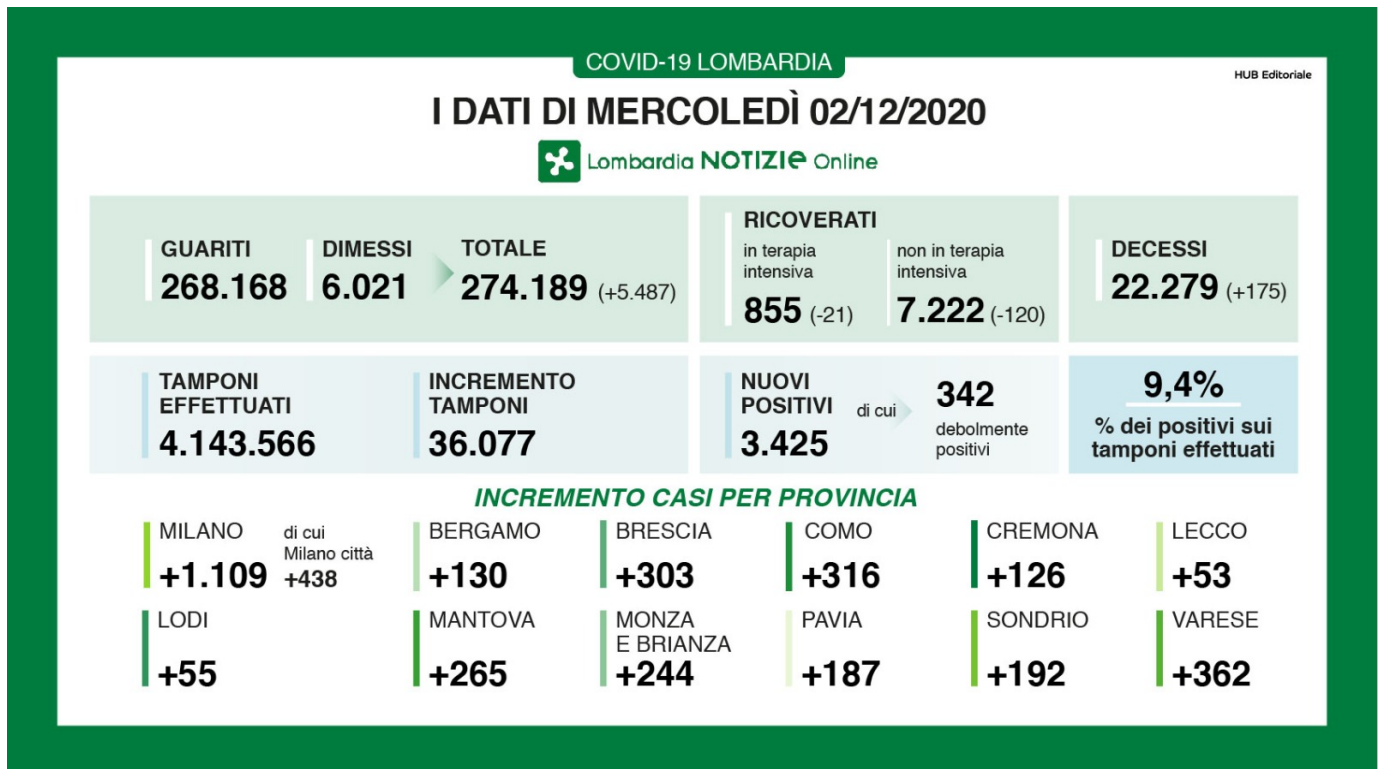

Home Attualità

Coronavirus in Lombardia, tutti gli aggiornamenti in diretta

2 Dicembre 2020  955169

+++ I DATI DI MERCOLEDÌ 2 DICEMBRE, AGGIORNAMENTO DELLE ORE 18

+++

Diminuiscono i ricoverati sia nei reparti (-120) sia nelle terapie intensive (-21). Il numero dei tamponi effettuati è 36.077 e 3.425 sono i nuovi positivi (9,4%). I guariti/dimessi sono 5.487.

I DATI DI MERCOLEDÌ 02/12/2020

 Lombardia NOTIZIE Online

I dati di oggi:

- i tamponi effettuati: 36.077 totale complessivo: 4.143.566.
- i nuovi casi positivi: 3.425 (di cui 342 'debolmente positivi')
- i guariti/dimessi totale complessivo: 274.189 (+5.487), di cui 6.021 dimessi e 268.168 guariti
- in terapia intensiva: 855 (-21)
- i ricoverati non in terapia intensiva: 7.222 (-120)
- i decessi, totale complessivo: 22.279 (175)

I nuovi casi per provincia:

- Milano: 1.109, di cui 438 a Milano città;
- Bergamo: 130;
- Brescia: 303;
- Como: 316;
- Cremona: 126;
- Lecco: 53;
- Lodi: 55;
- Mantova: 265;
- Monza e Brianza: 244;

- Pavia: 187;
- Sondrio: 192;
- Varese: 362.

I DATI DI MARTEDÌ 01/12/2020

 Lombardia NOTIZIE Online

I dati di oggi:

- i tamponi effettuati: 34.811, totale complessivo: 4.107.489
- i nuovi casi positivi: 4.048 (di cui 189 'debolmente positivi' e XX a seguito di test sierologico)
- i guariti/dimessi totale complessivo: 268.702 (+8.174), di cui 5.954 dimessi e 262.748 guariti
- in terapia intensiva: 876 (-30)
- i ricoverati non in terapia intensiva: 7.342 (-91)
- i decessi, totale complessivo: 22.104 (+249)